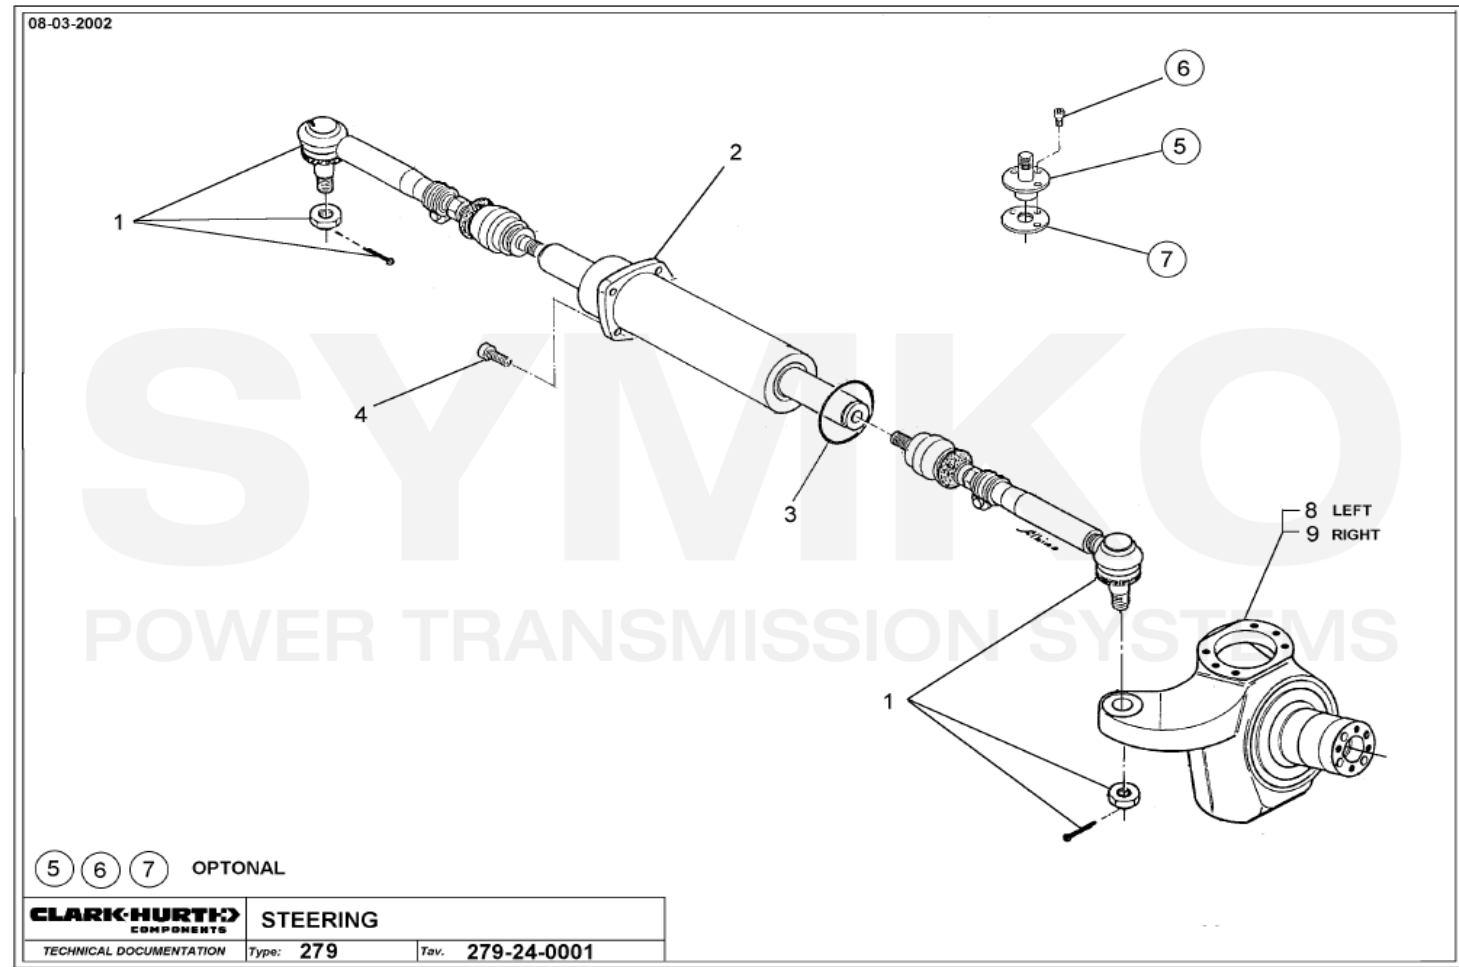

contact@symko.fr

www.symko.fr

SYMKO

POWER TRANSMISSION SYSTEMS

VUES PONT DANA N° 302-279-241

Vue N°5

SYMKO – Parc d'activité de Tournebride – 23 Rue de la Guillauderie 44118
LA CHEVROLIERE

Tél : 02 51 70 13 13 - fax : 02 51 70 04 04