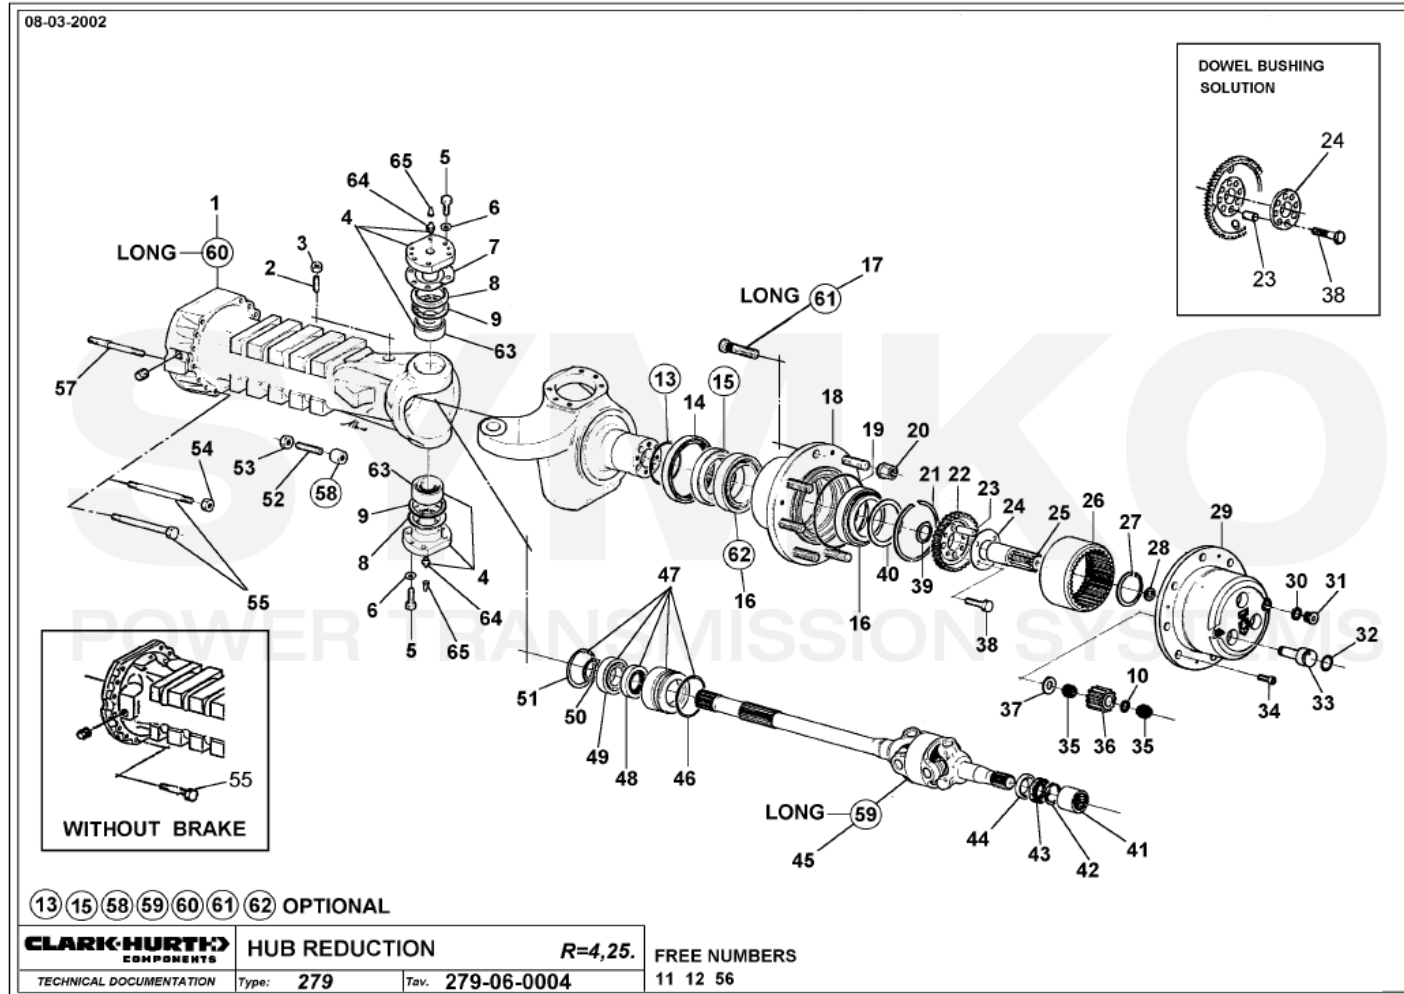

contact@symko.fr

www.symko.fr

SYMKO

POWER TRANSMISSION SYSTEMS

VUES PONT DANA N° 302-279-241

Vue N°3

SYMKO – Parc d’activité de Tournebride – 23 Rue de la Guillauderie 44118
LA CHEVROLIERE

Tél : 02 51 70 13 13 - fax : 02 51 70 04 04