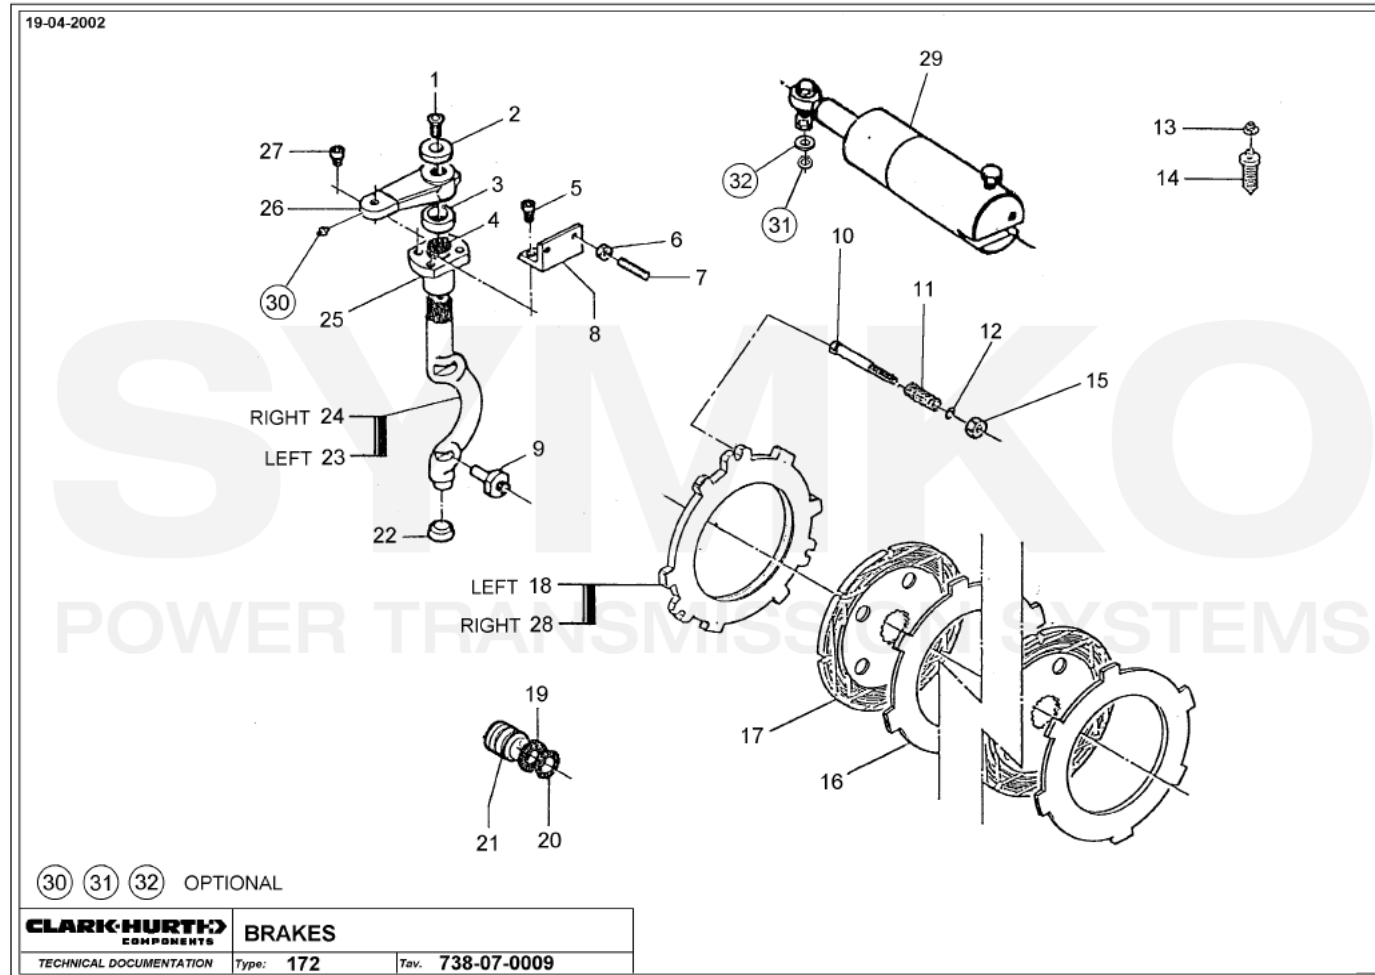

contact@symko.fr

www.symko.fr

SYMKO

POWER TRANSMISSION SYSTEMS

VUES PONT DANA N° 302-279-241

Vue N°4

SYMKO – Parc d'activité de Tournebride – 23 Rue de la Guillauderie 44118
LA CHEVROLIERE

Tél : 02 51 70 13 13 - fax : 02 51 70 04 04