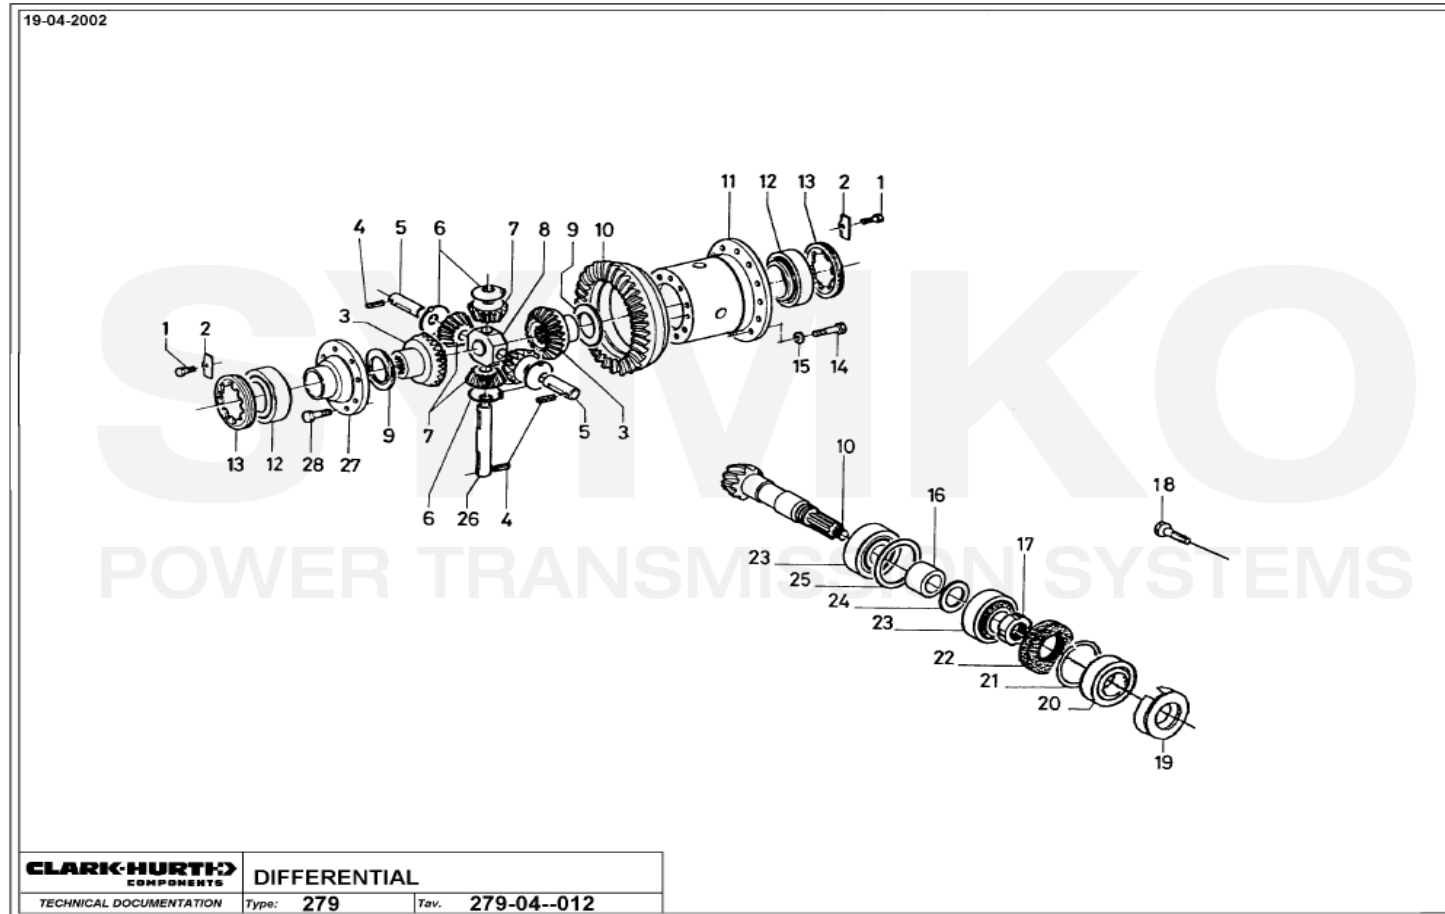

SYMKO

POWER TRANSMISSION SYSTEMS

VUES PONT DANA N° 302-279-241

Vue N°2

SYMKO – Parc d’activité de Tournebride – 23 Rue de la Guillauderie 44118
LA CHEVROLIERE

Tél : 02 51 70 13 13 - fax : 02 51 70 04 04

contact@symko.fr

www.symko.fr