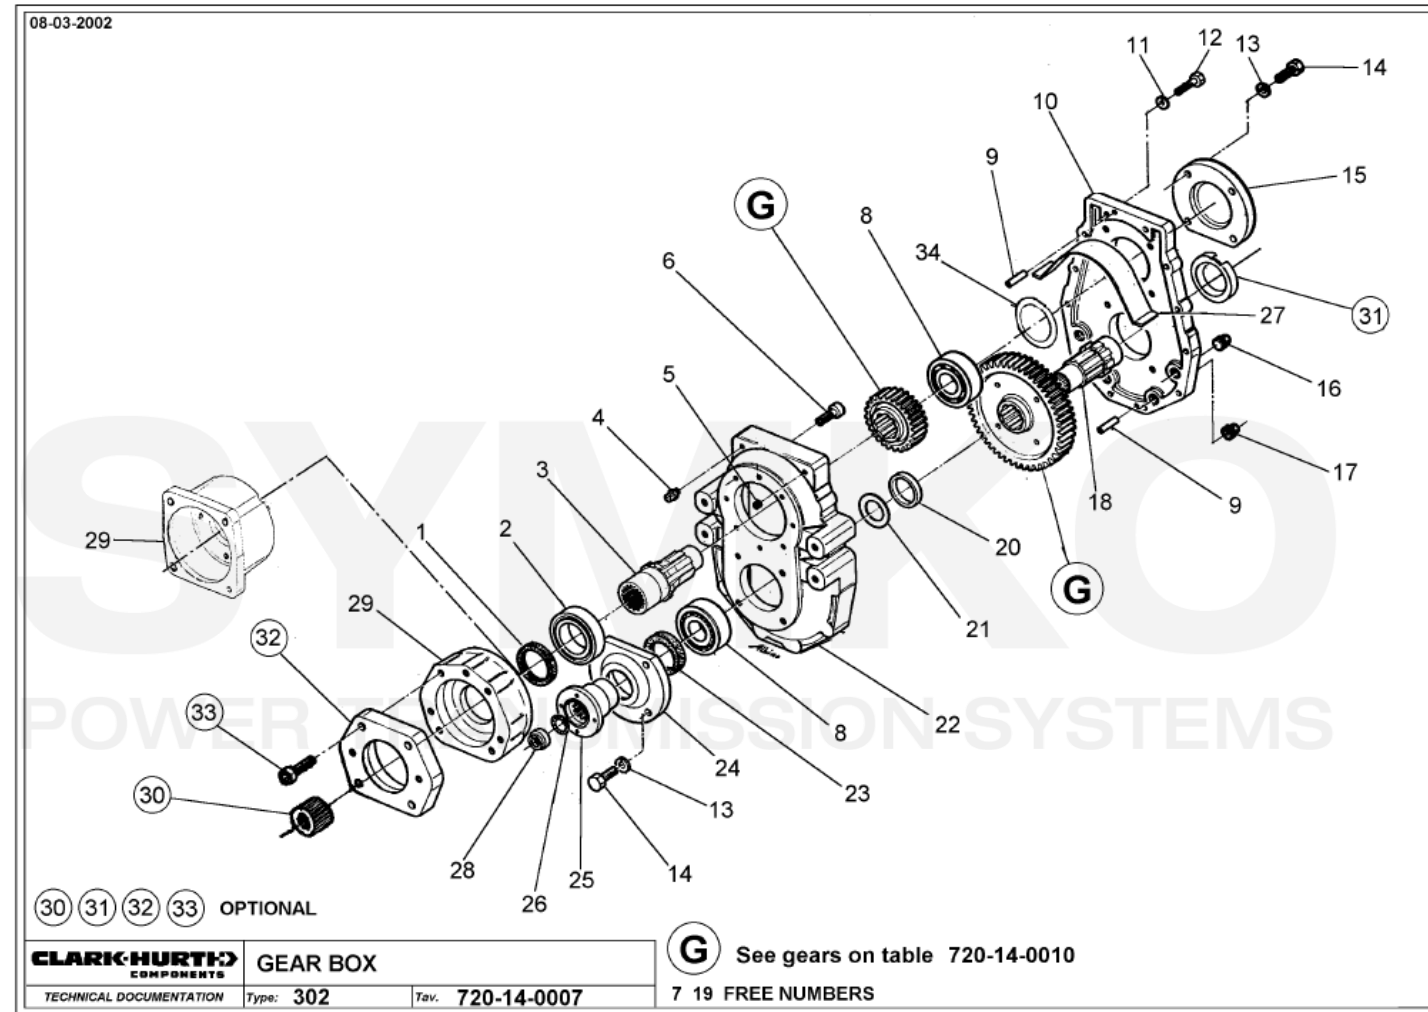

contact@symko.fr

www.symko.fr

SYMKO

POWER TRANSMISSION SYSTEMS

VUES PONT DANA N° 302-279-241

Vue N°6

SYMKO – Parc d'activité de Tournebride – 23 Rue de la Guillauderie 44118
LA CHEVROLIERE

Tél : 02 51 70 13 13 - fax : 02 51 70 04 04