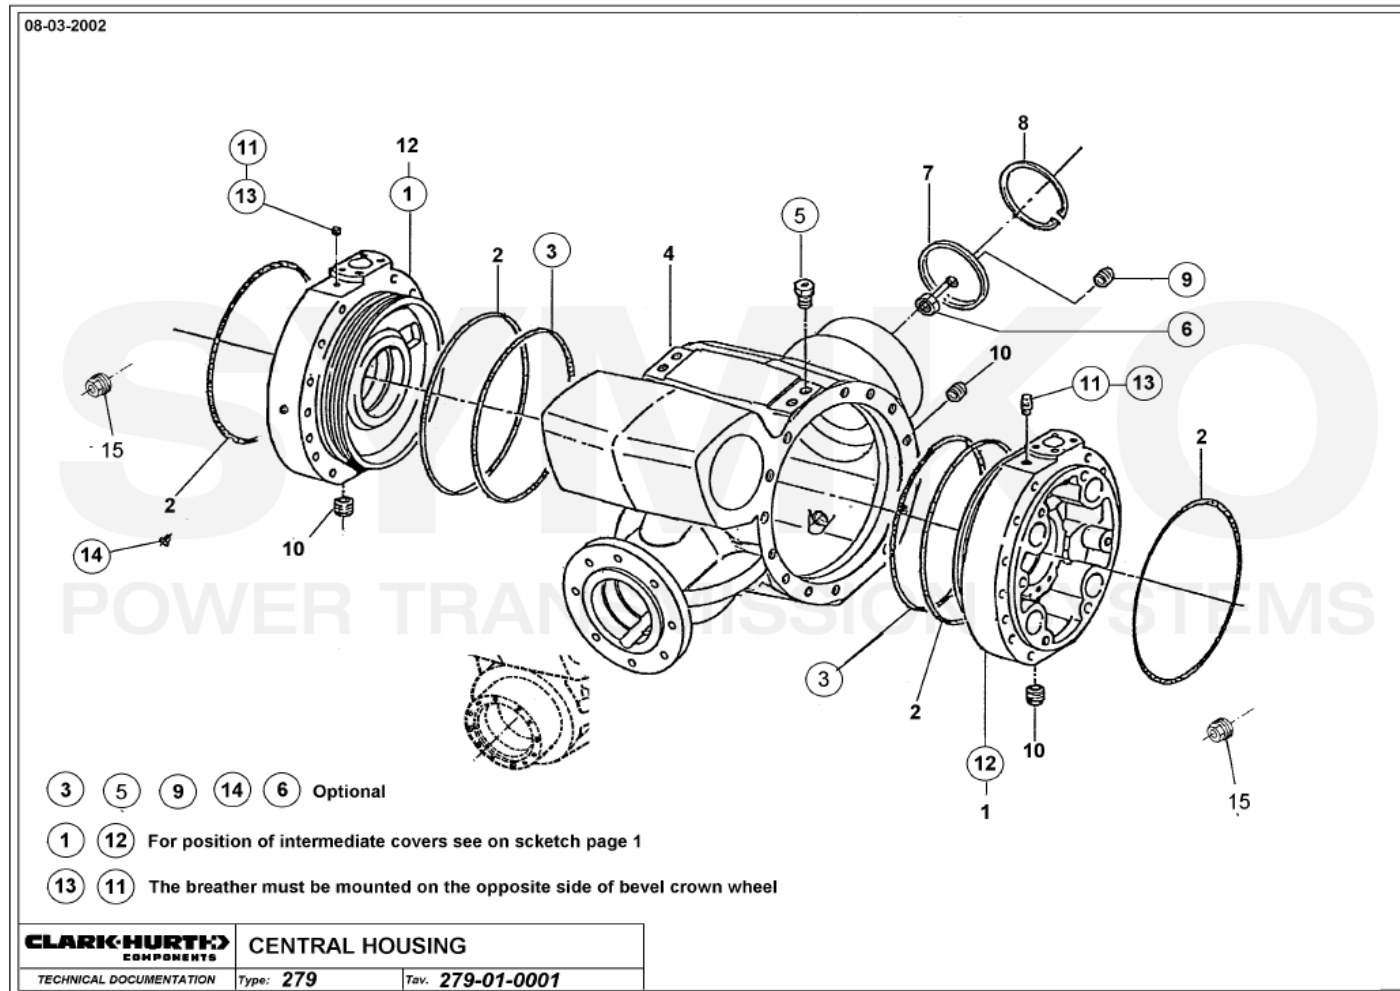

SYMKO

POWER TRANSMISSION SYSTEMS

VUES PONT DANA N° 302-279-241

Vue N°1

SYMKO – Parc d'activité de Tournebride – 23 Rue de la Guillauderie 44118
LA CHEVROLIERE

Tél : 02 51 70 13 13 - fax : 02 51 70 04 04

contact@symko.fr