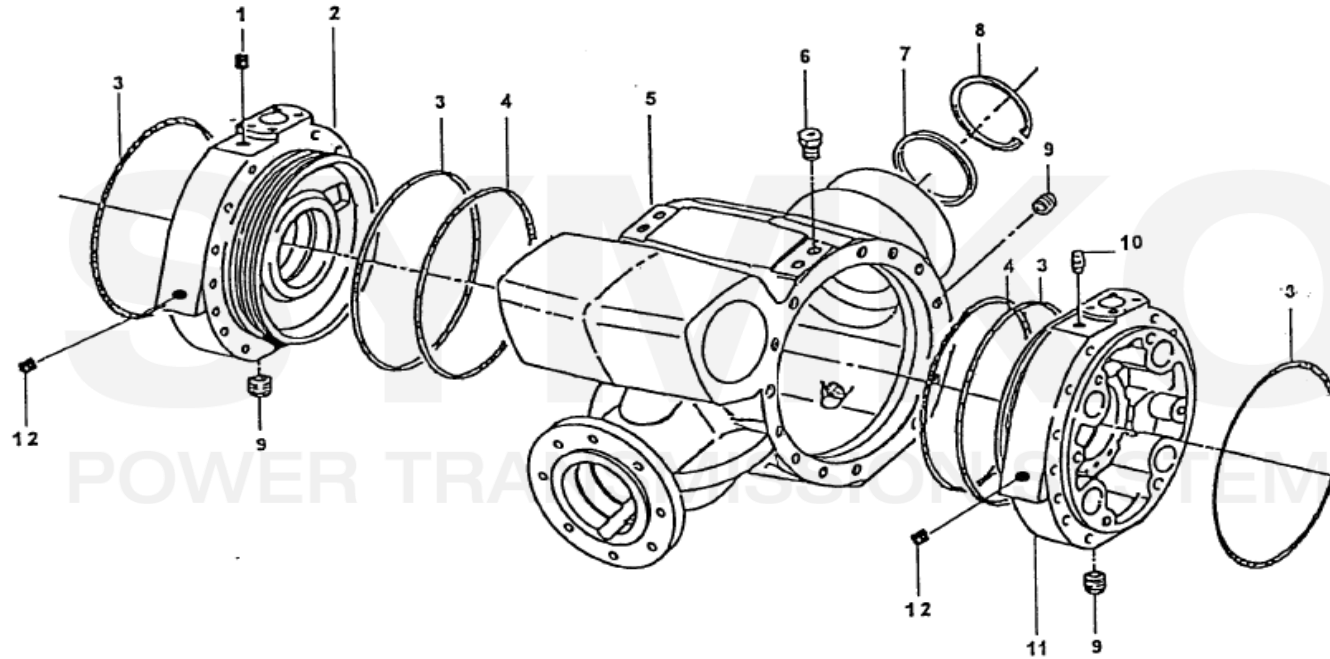

# SYMKO

POWER TRANSMISSION SYSTEMS

VUES PONT DANA N° 302-279-309

Vue N°2

SYMKO – Parc d'activité de Tournebride – 23 Rue de la Guillauderie 44118  
LA CHEVROLIERE

Tél : 02 51 70 13 13 - fax : 02 51 70 04 04