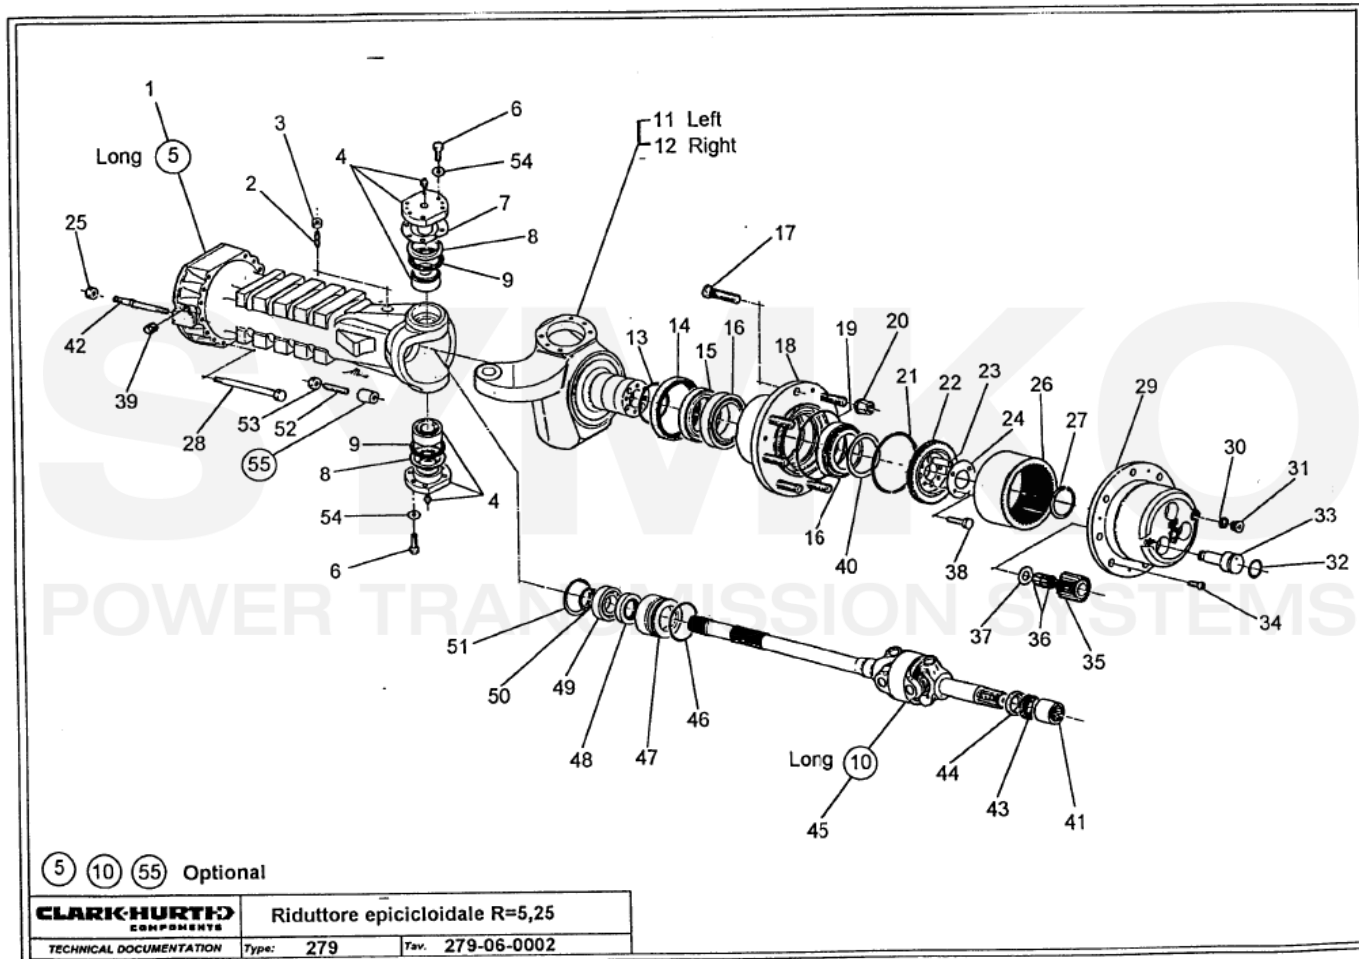

# SYMKO

POWER TRANSMISSION SYSTEMS

VUES PONT DANA N° 302-279-309

Vue N°4

SYMKO – Parc d'activité de Tournebride – 23 Rue de la Guillauderie 44118  
LA CHEVROLIERE

Tél : 02 51 70 13 13 - fax : 02 51 70 04 04