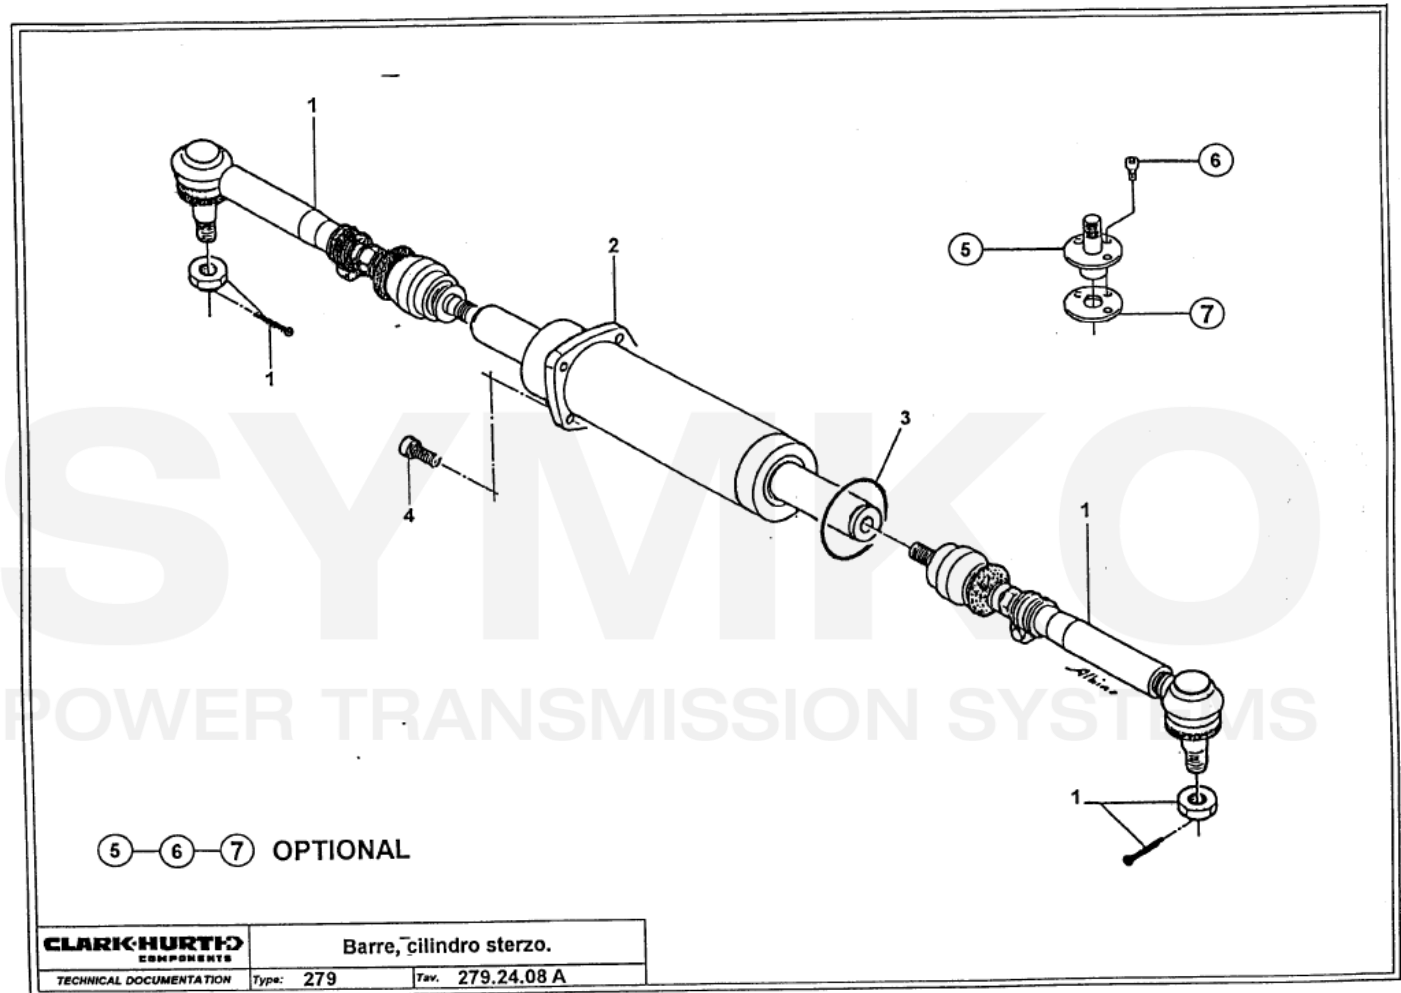

# SYMKO

POWER TRANSMISSION SYSTEMS

VUES PONT DANA N° 302-279-309

Vue N°6

SYMKO – Parc d'activité de Tournebride – 23 Rue de la Guillauderie 44118  
LA CHEVROLIERE

Tél : 02 51 70 13 13 - fax : 02 51 70 04 04