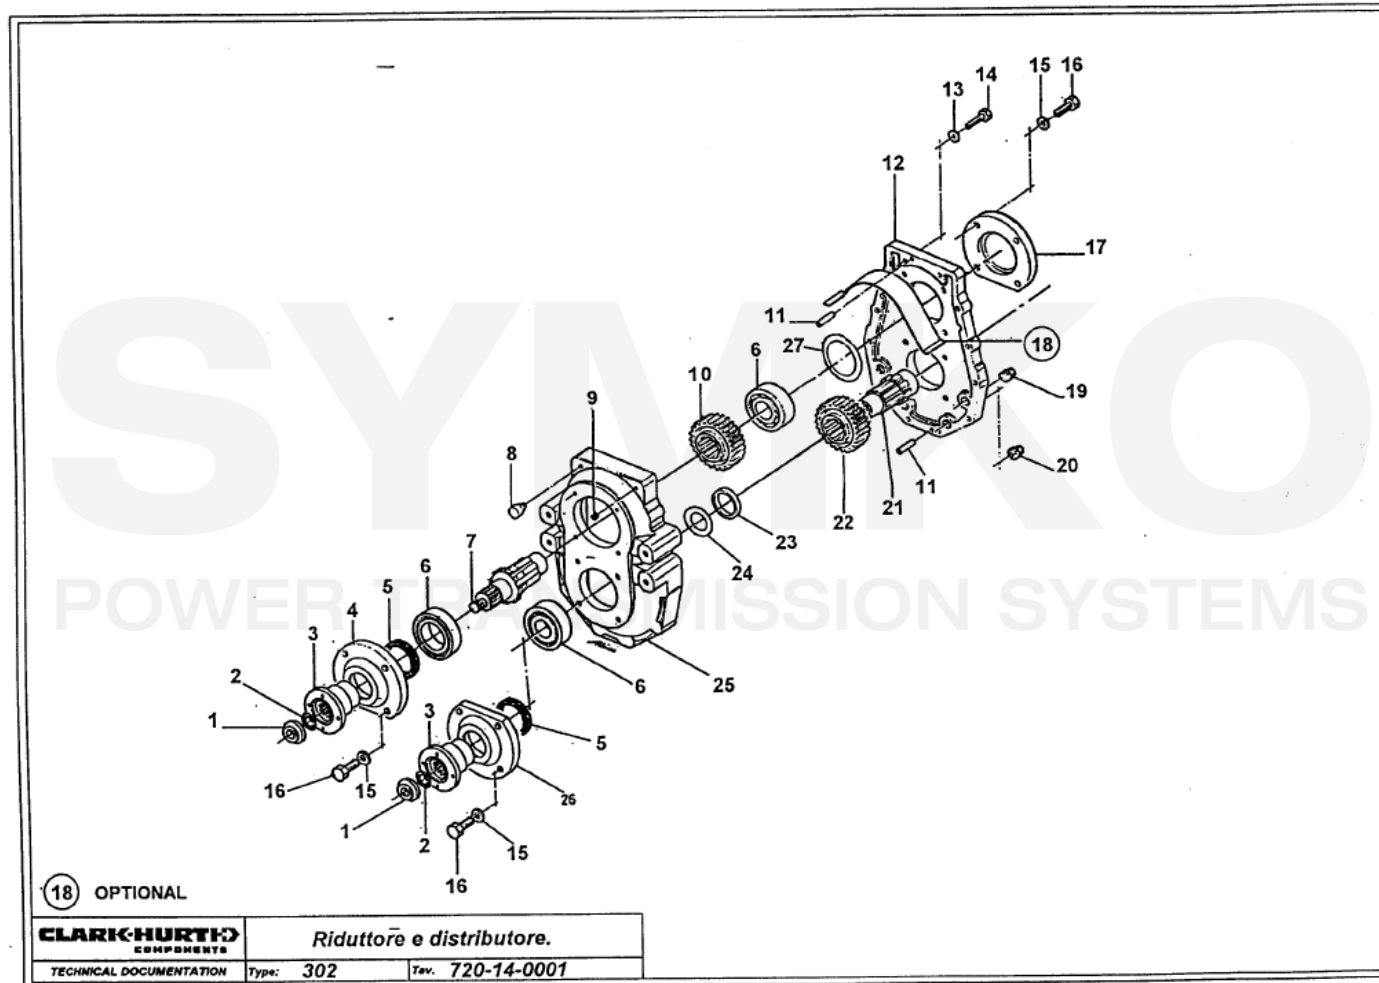

# SYMKO

POWER TRANSMISSION SYSTEMS

VUES PONT DANA N° 302-279-309

Vue N°1

SYMKO – Parc d'activité de Tournebride – 23 Rue de la Guillauderie 44118  
LA CHEVROLIERE

Tél : 02 51 70 13 13 - fax : 02 51 70 04 04