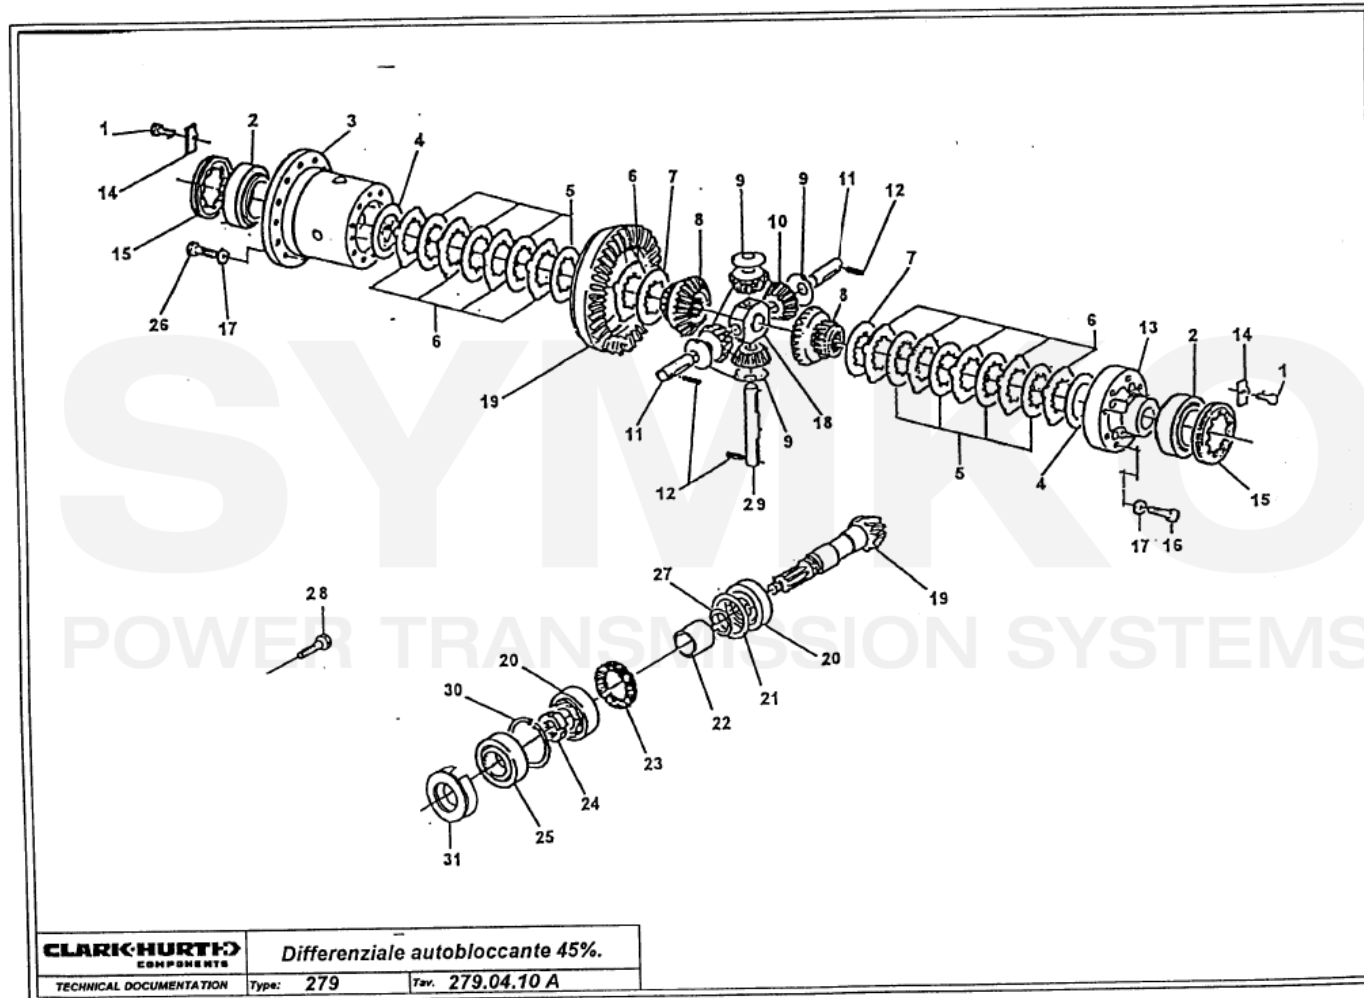

# SYMKO

POWER TRANSMISSION SYSTEMS

VUES PONT DANA N° 302-279-309

Vue N°3

SYMKO – Parc d'activité de Tournebride – 23 Rue de la Guillauderie 44118  
LA CHEVROLIERE

Tél : 02 51 70 13 13 - fax : 02 51 70 04 04