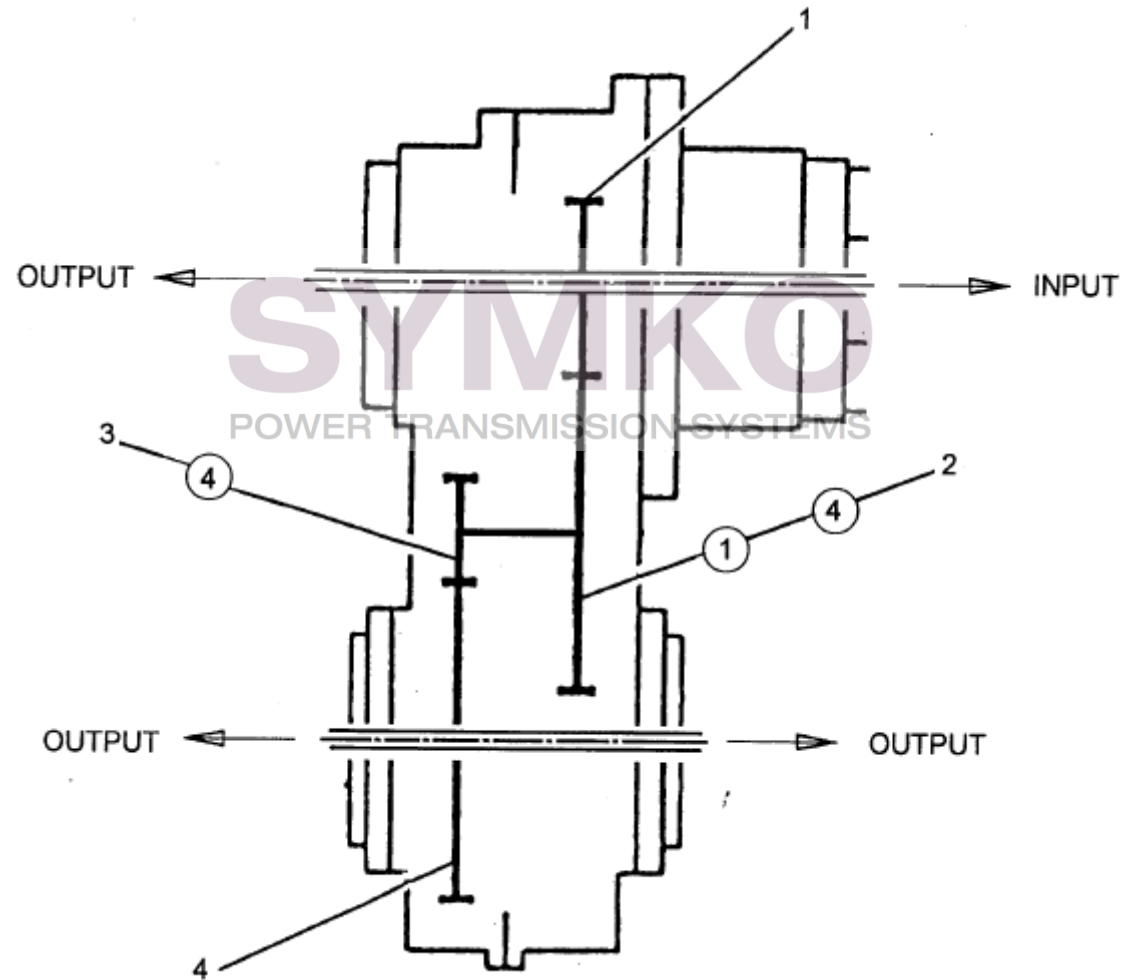

# SYMKO

POWER TRANSMISSION SYSTEMS

VUES PONT DANA N° 305-112-237

Vue N°5

SYMKO – Parc d’activité de Tournebride – 23 Rue de la Guillauderie 44118  
LA CHEVROLIERE

Tél : 02 51 70 13 13 - fax : 02 51 70 04 04