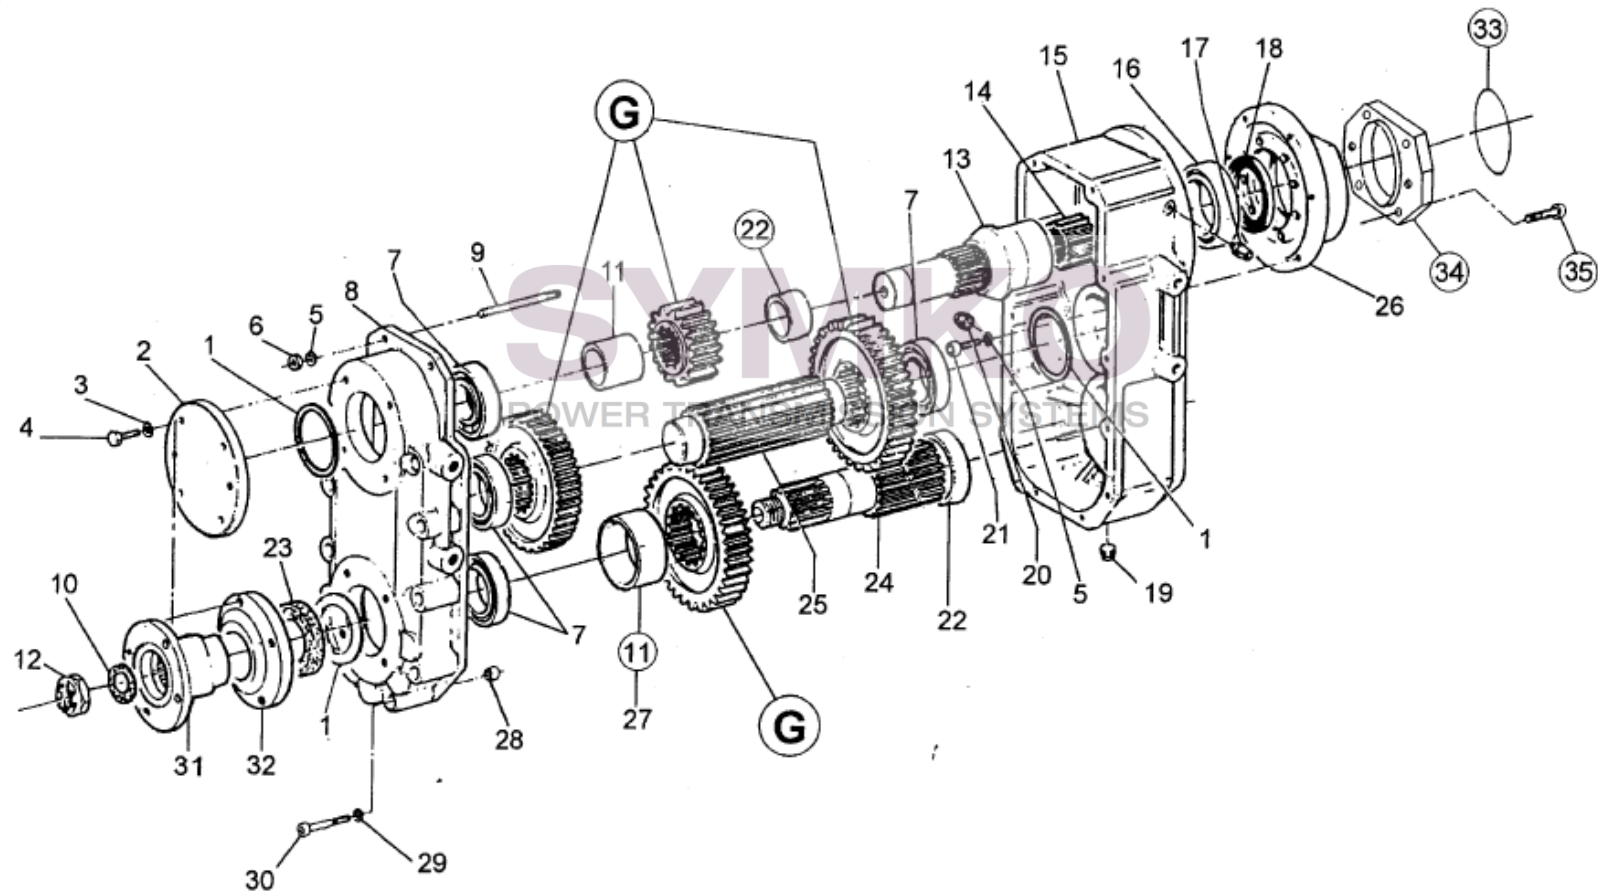

# SYMKO

POWER TRANSMISSION SYSTEMS

VUES PONT DANA N° 305-112-237

Vue N°4

OPTIONAL (11) (22) (33) (34) (35)

SYMKO – Parc d'activité de Tournebride – 23 Rue de la Guillauderie 44118  
LA CHEVROLIERE

Tél : 02 51 70 13 13 - fax : 02 51 70 04 04