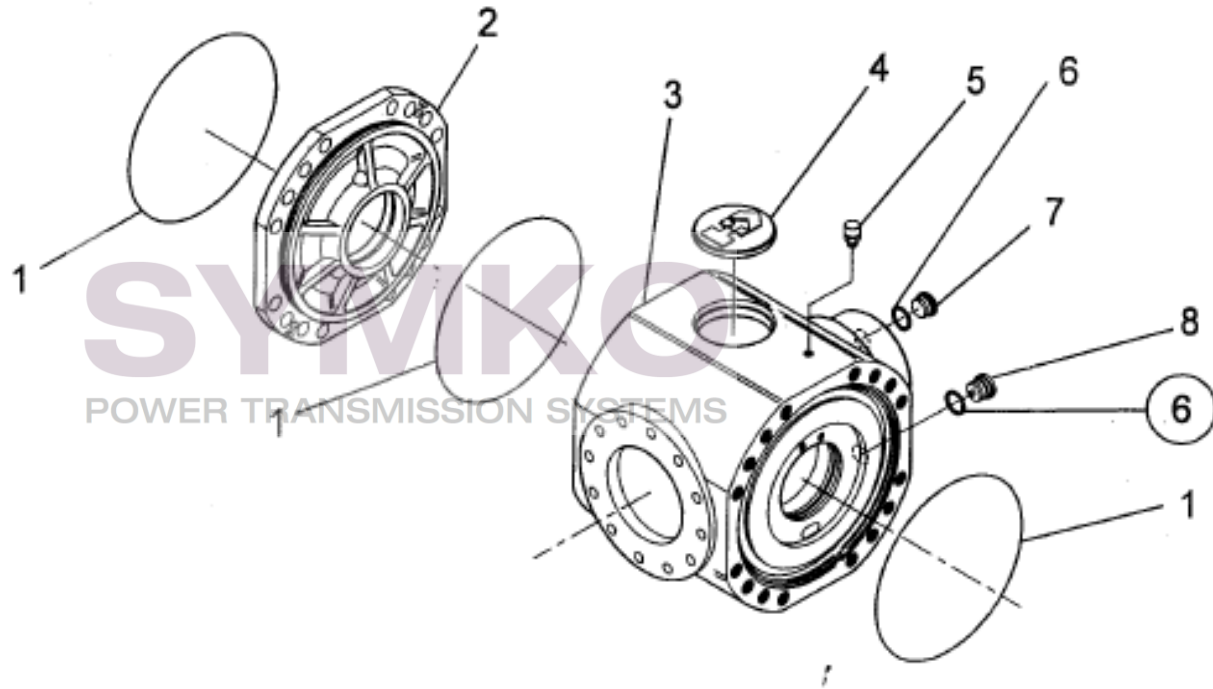

# SYMKO

POWER TRANSMISSION SYSTEMS

VUES PONT DANA N° 305-112-237

Vue N°1

6 OPTIONAL

SYMKO – Parc d’activité de Tournebride – 23 Rue de la Guillauderie 44118  
LA CHEVROLIERE

Tél : 02 51 70 13 13 - fax : 02 51 70 04 04