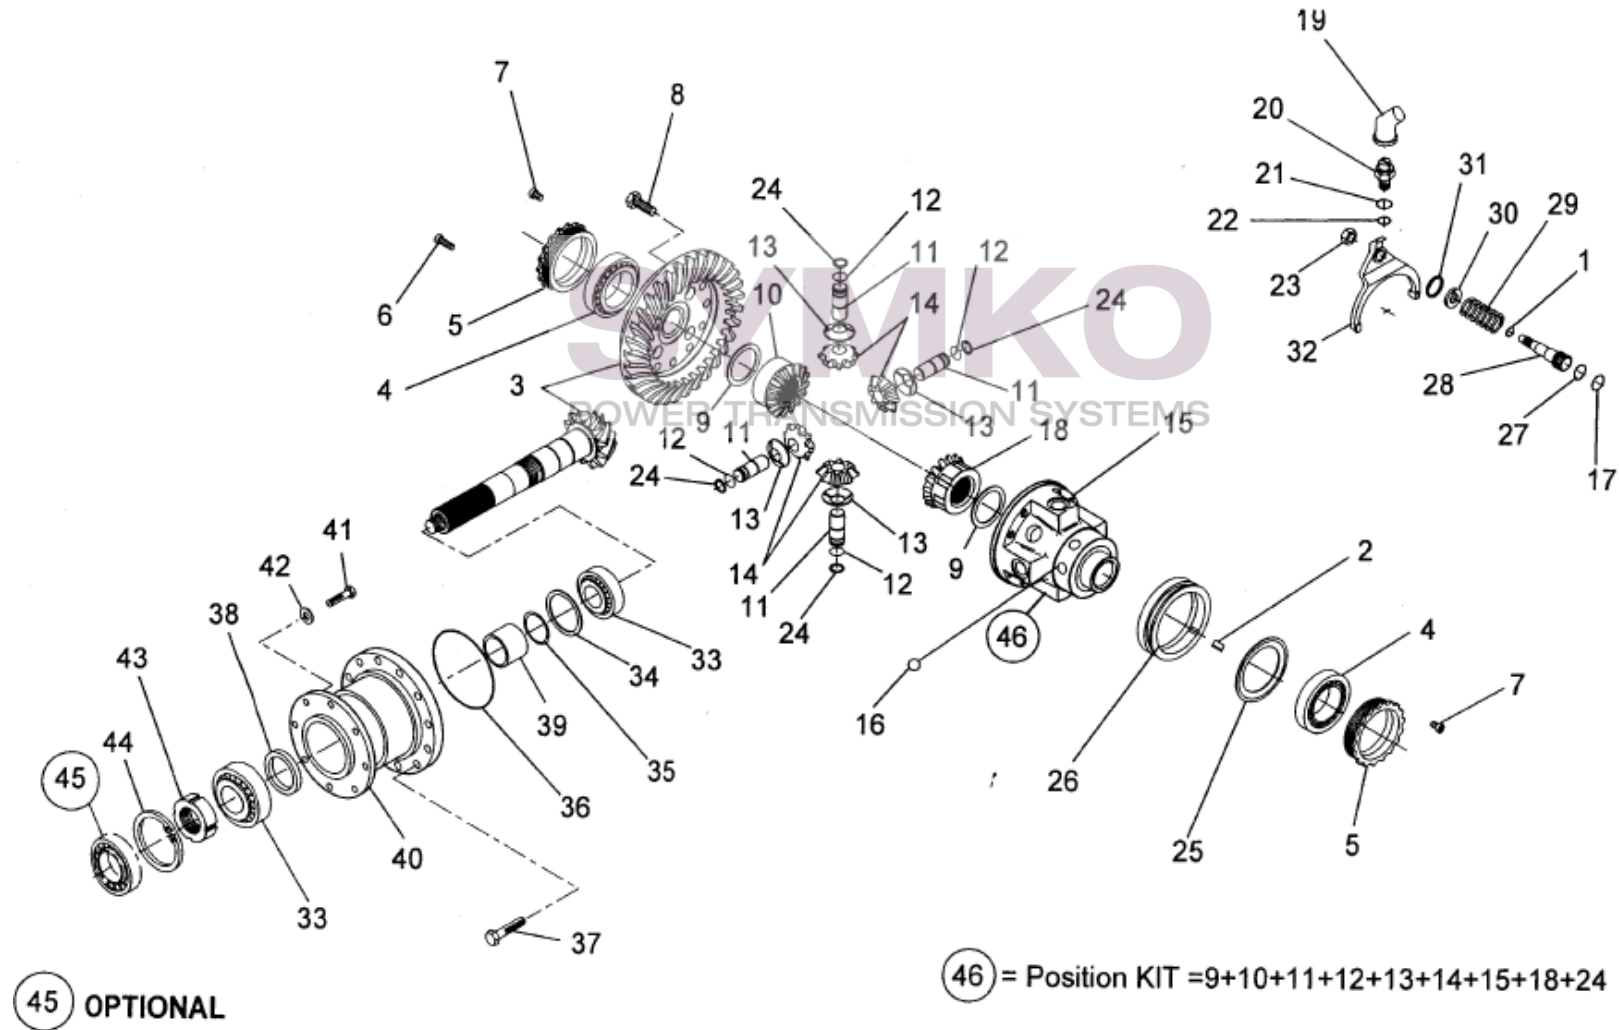

# SYMKO

POWER TRANSMISSION SYSTEMS

VUES PONT DANA N° 305-112-237

Vue N°2

SYMKO – Parc d’activité de Tournebride – 23 Rue de la Guillauderie 44118  
LA CHEVROLIERE

Tél : 02 51 70 13 13 - fax : 02 51 70 04 04