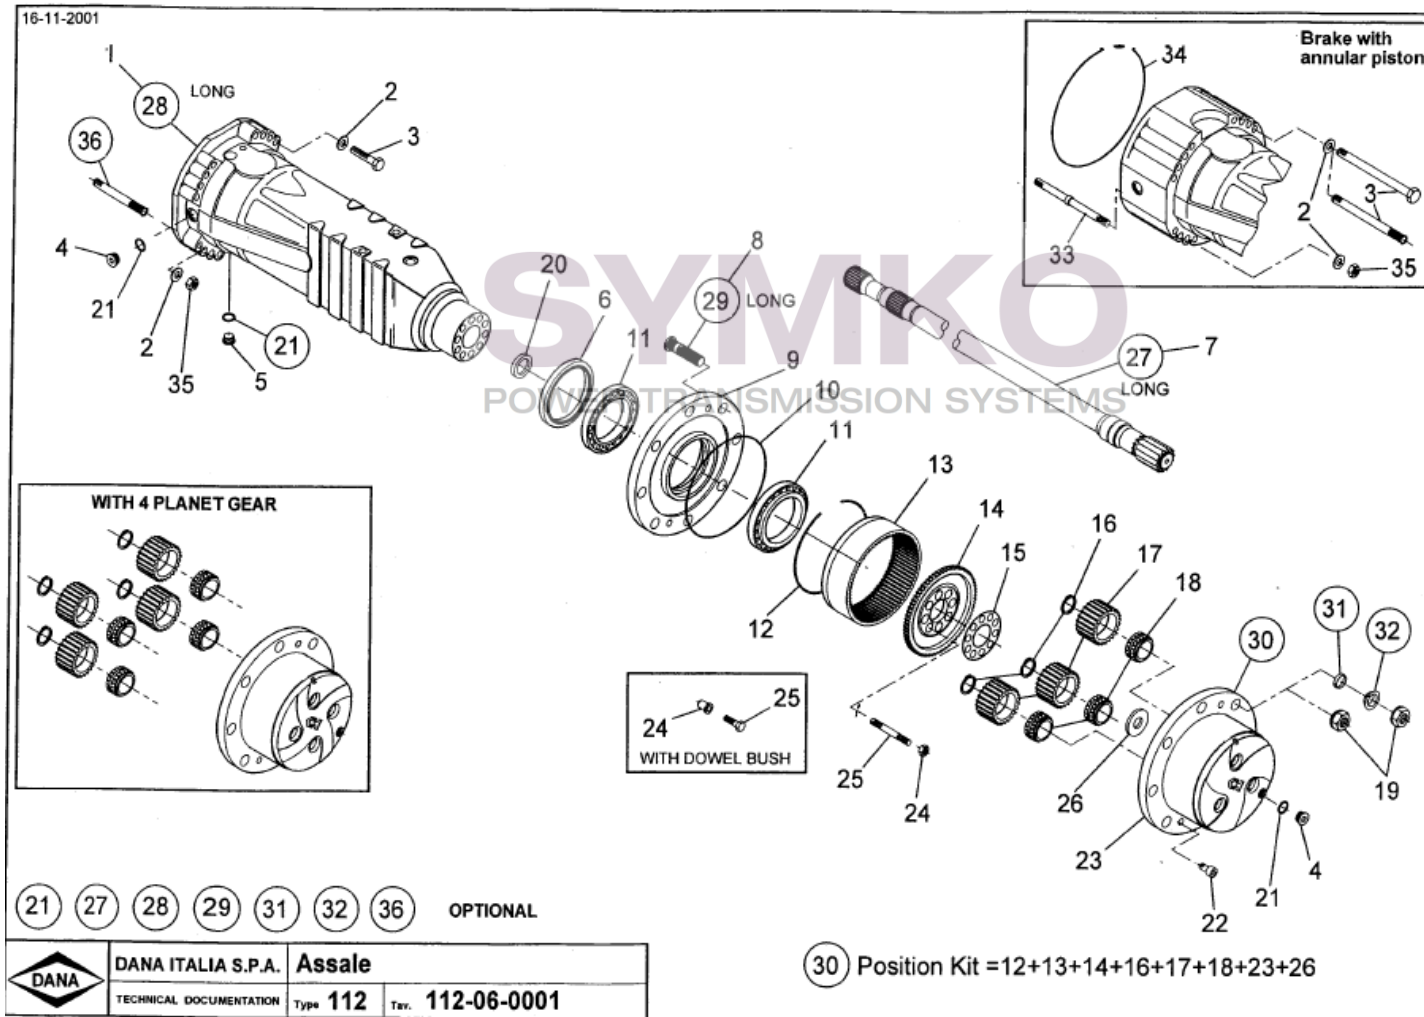

# SYMKO

POWER TRANSMISSION SYSTEMS

VUES PONT DANAN° 305-112-237

Vue N°3

SYMKO – Parc d’activité de Tournebride – 23 Rue de la Guillauderie 44118  
LA CHEVROLIERE

Tél : 02 51 70 13 13 - fax : 02 51 70 04 04