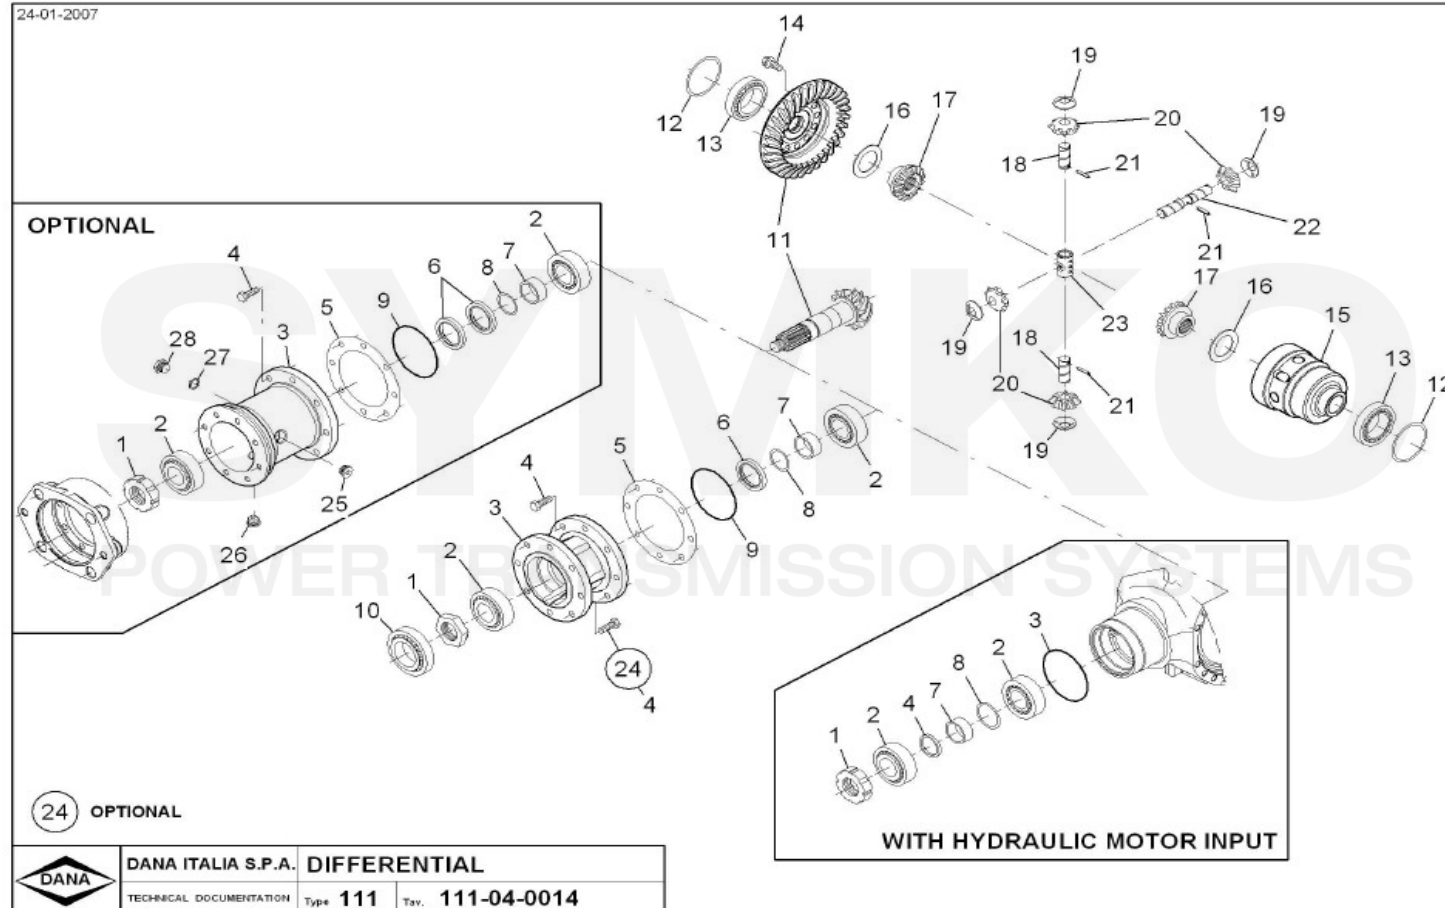

SYMKO

POWER TRANSMISSION SYSTEMS

VUES PONT DANA N° 311-111-111

Vue N°2

SYMKO – Parc d’activité de Tournebride – 23 Rue de la Guillauderie 44118
LA CHEVROLIERE

Tél : 02 51 70 13 13 - fax : 02 51 70 04 04

contact@symko.fr

www.symko.fr