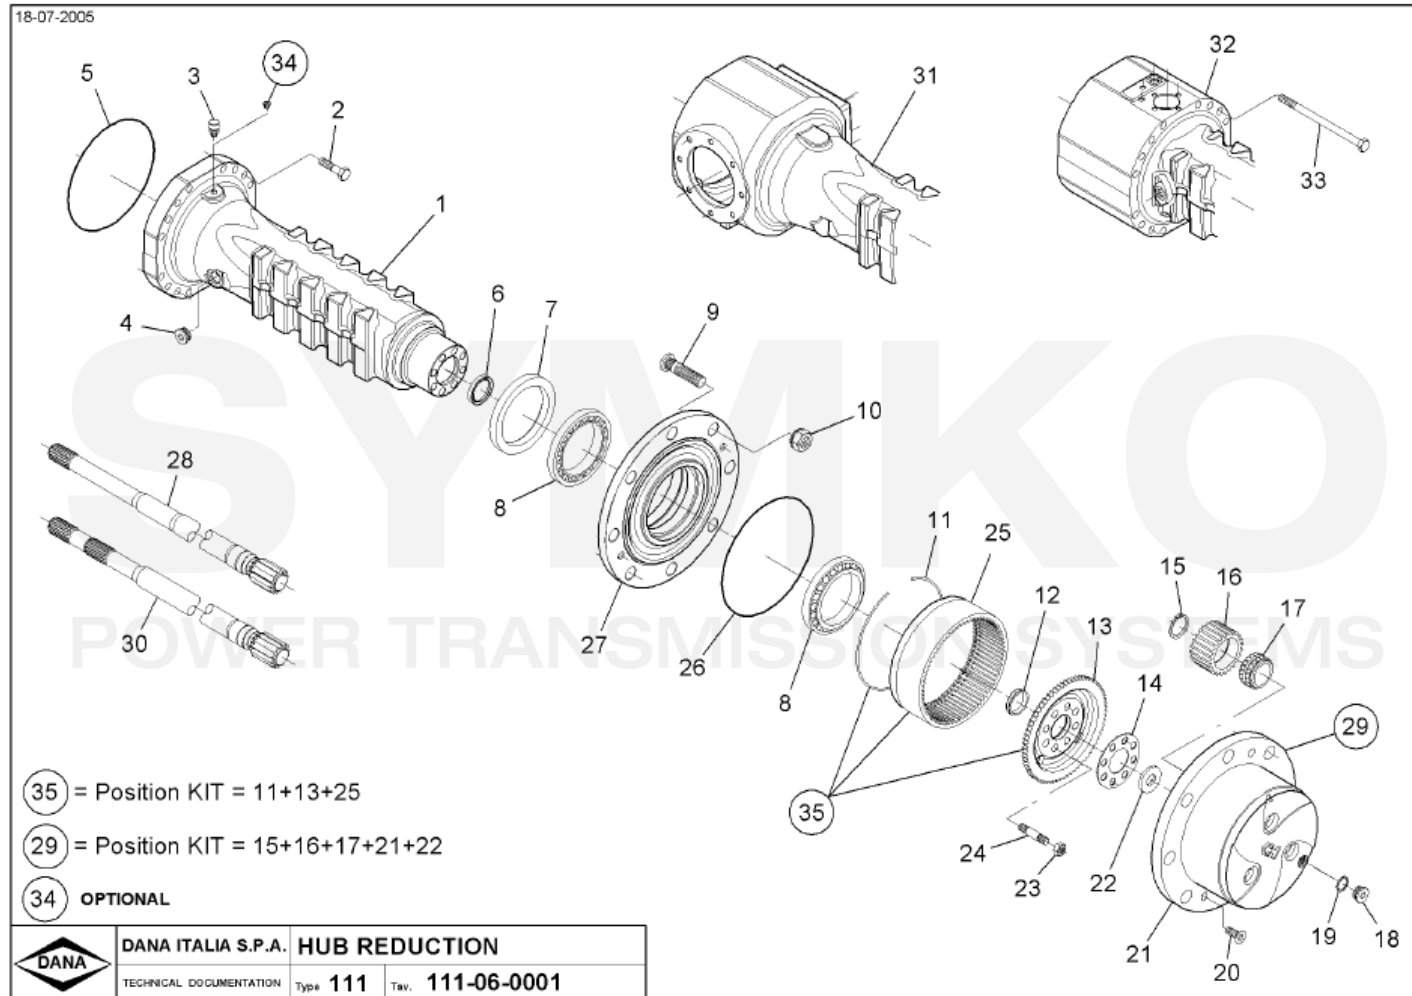

VUES PONT DANA N° 311-111-111

Vue N°3

SYMKO – Parc d’activité de Tournebride – 23 Rue de la Guillauderie 44118
LA CHEVROLIERE

Tél : 02 51 70 13 13 - fax : 02 51 70 04 04

contact@symko.fr

www.symko.fr