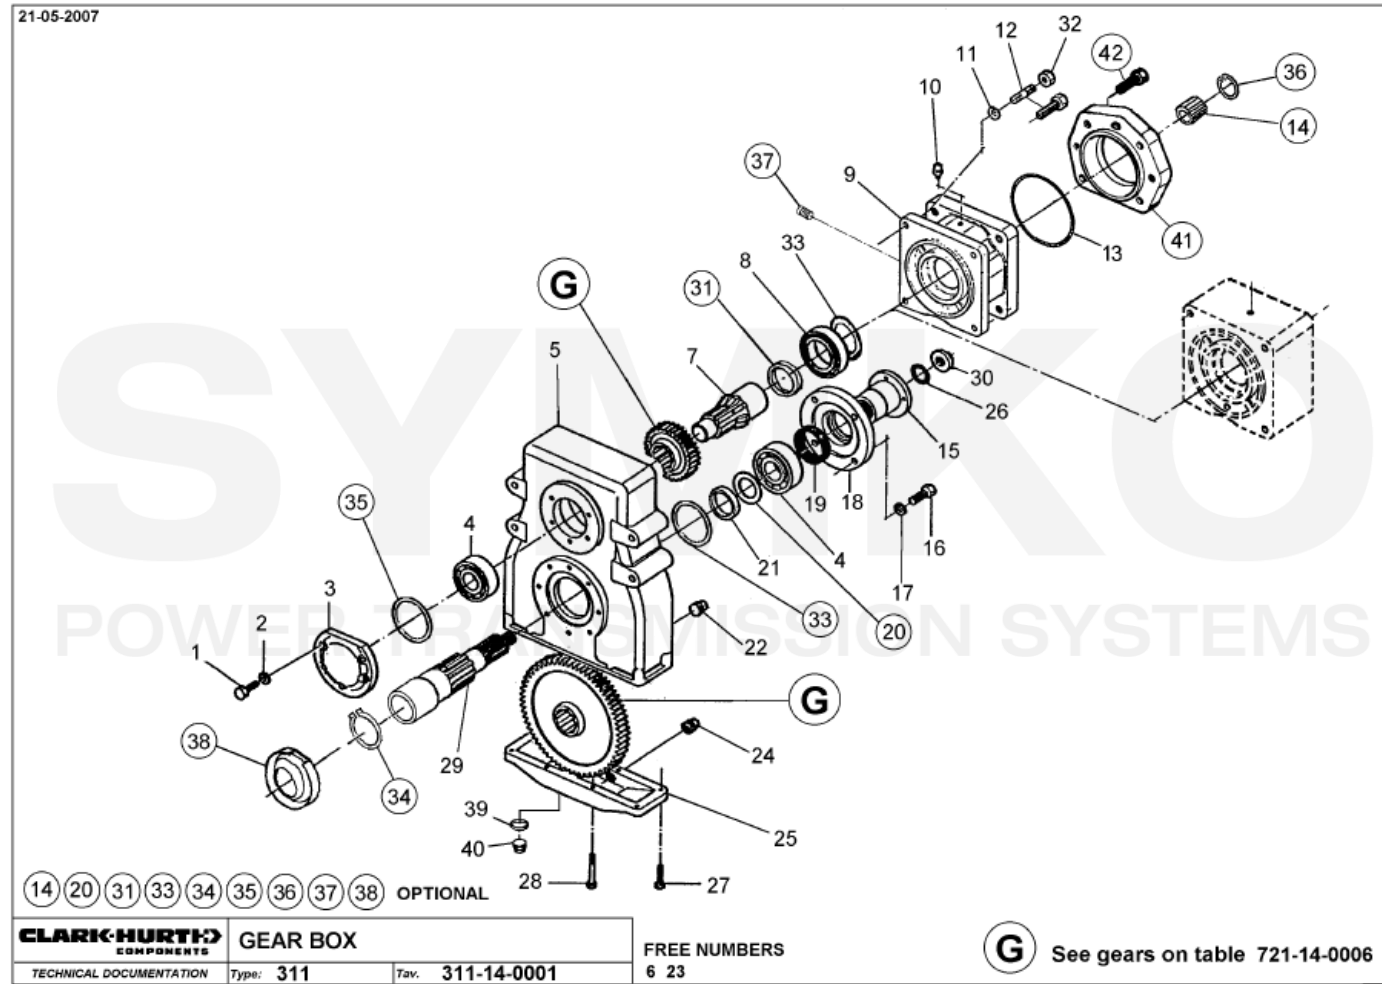

SYMKO

POWER TRANSMISSION SYSTEMS

VUES PONT DANA N° 311-111-111

Vue N°4

SYMKO – Parc d'activité de Tournebride – 23 Rue de la Guillauderie 44118
LA CHEVROLIERE

Tél : 02 51 70 13 13 - fax : 02 51 70 04 04

contact@symko.fr

www.symko.fr