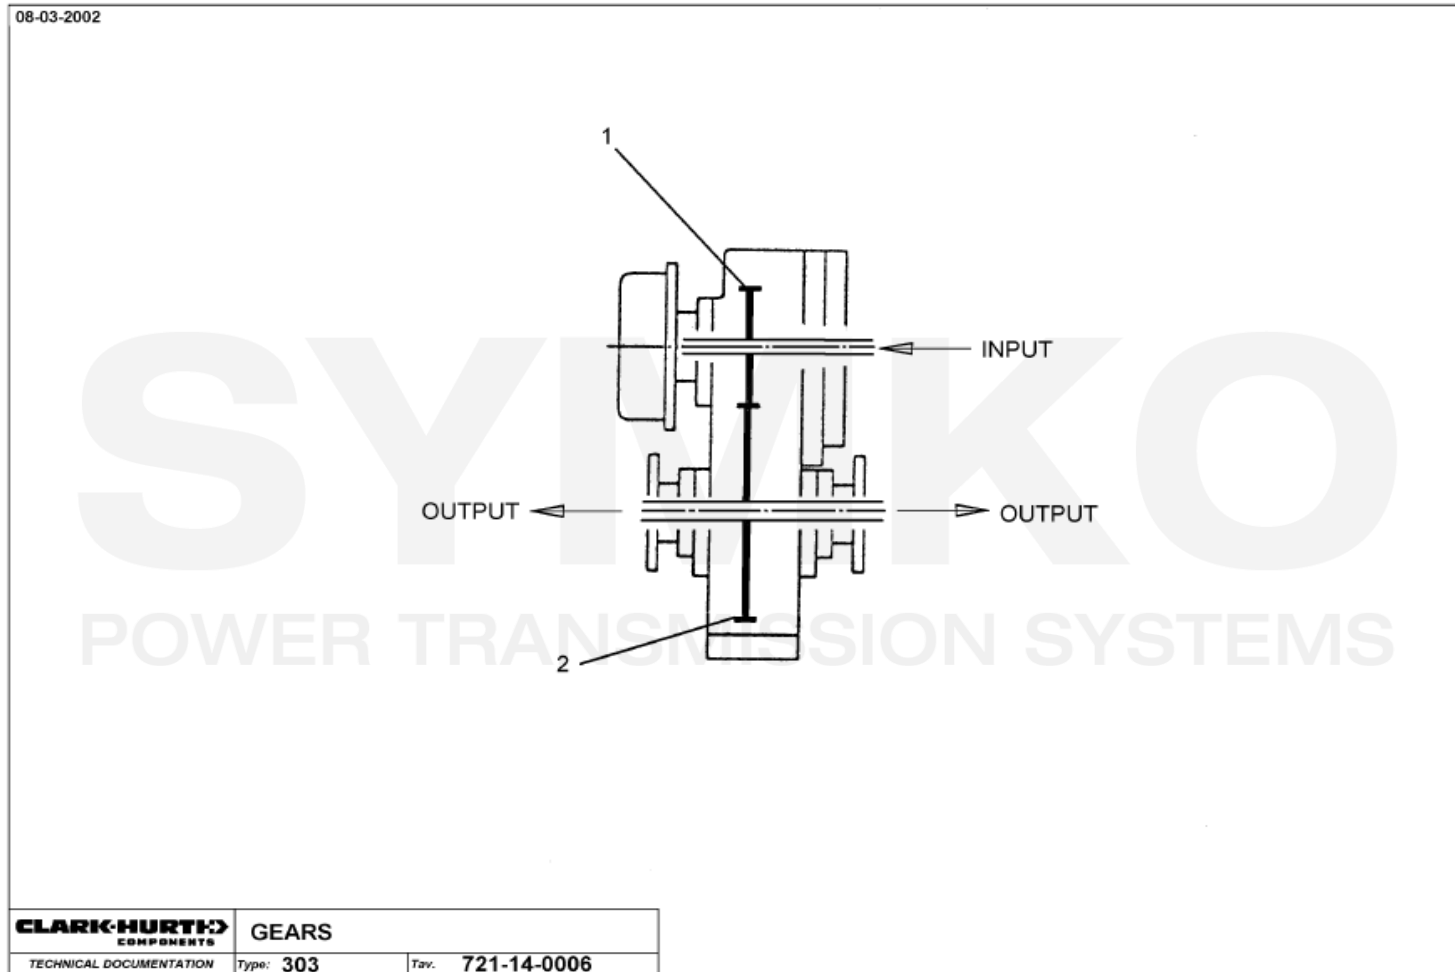

VUES PONT DANA N° 311-111-111

Vue N°5

SYMKO – Parc d’activité de Tournebride – 23 Rue de la Guillauderie 44118
LA CHEVROLIERE

Tél : 02 51 70 13 13 - fax : 02 51 70 04 04

contact@symko.fr

www.symko.fr