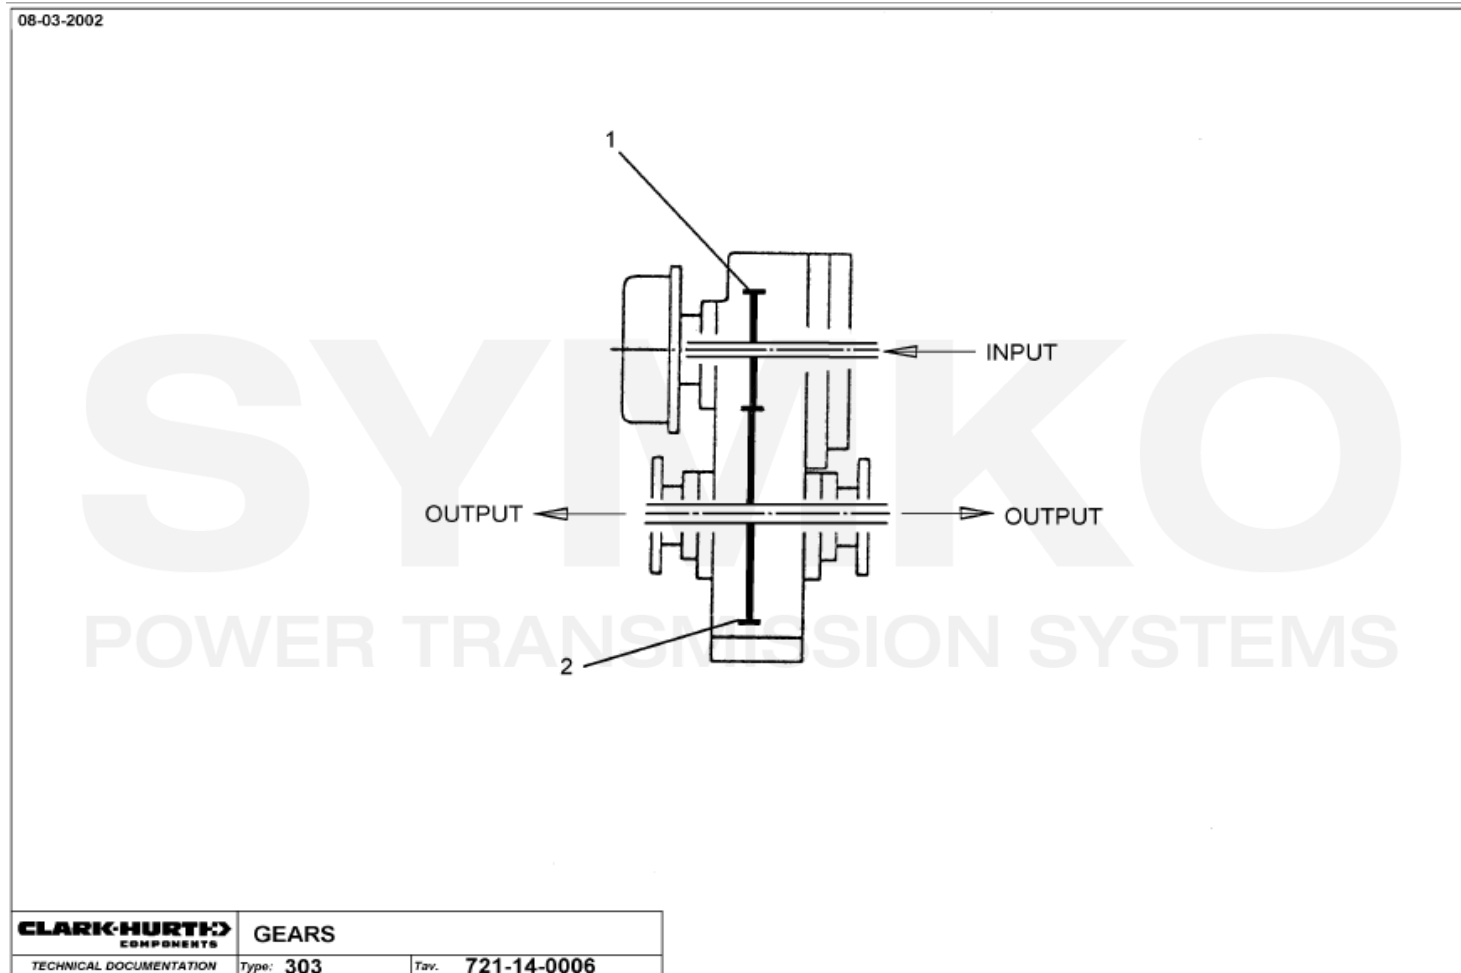

VUES PONT DANA N° 311-111-204

Vue N°5

SYMKO – Parc d'activité de Tournebride – 23 Rue de la Guillauderie 44118
LA CHEVROLIERE

Tél : 02 51 70 13 13 - fax : 02 51 70 04 04

contact@symko.fr

www.symko.fr