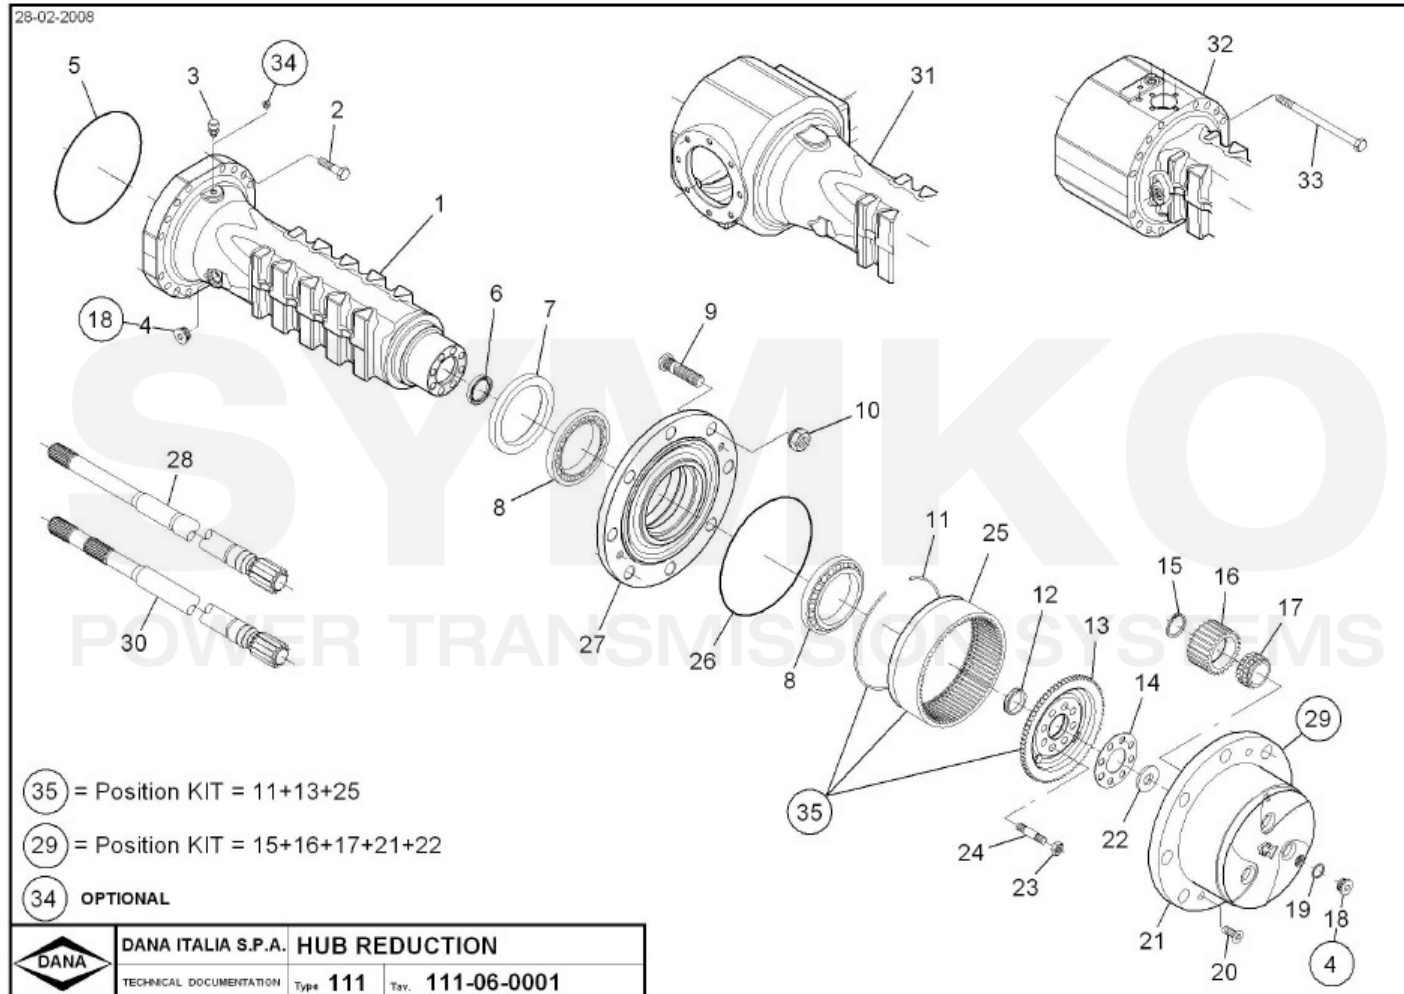

Vue N°2

SYMKO – Parc d’activité de Tournebride – 23 Rue de la Guillauderie 44118
LA CHEVROLIERE

Tél : 02 51 70 13 13 - fax : 02 51 70 04 04

contact@symko.fr

www.symko.fr

VUES PONT DANA N° 311-111-204

Vue N°3