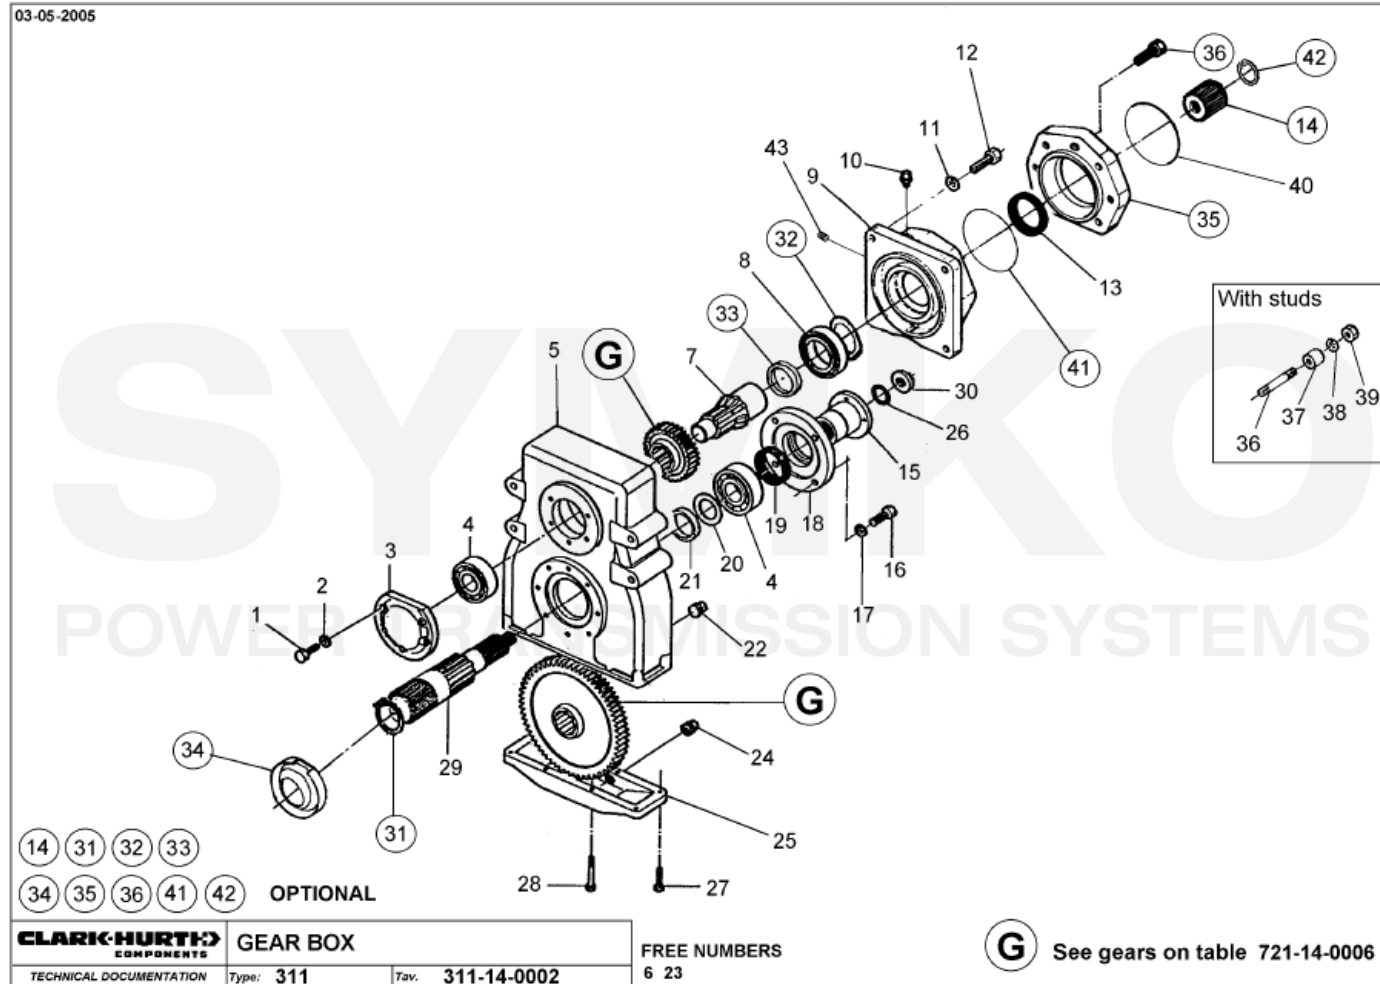

SYMKO – Parc d’activité de Tournebride – 23 Rue de la Guillauderie 44118
LA CHEVROLIERE

Tél : 02 51 70 13 13 - fax : 02 51 70 04 04

contact@symko.fr

www.symko.fr

VUES PONT DANA N° 311-111-204

Vue N°4

SYMKO – Parc d'activité de Tournebride – 23 Rue de la Guillauderie 44118
LA CHEVROLIERE