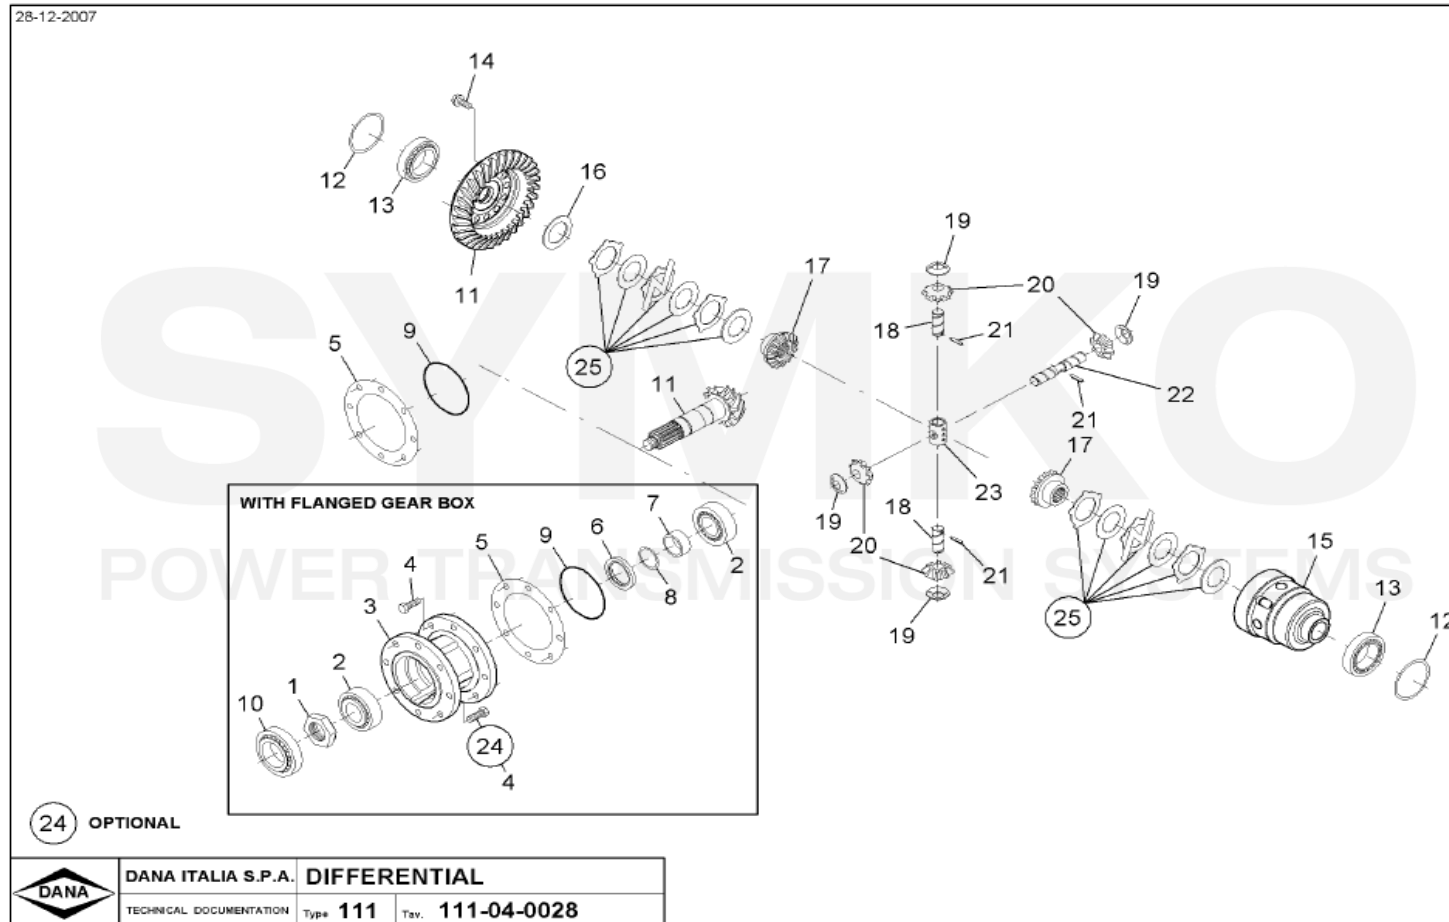

VUES PONT DANA N° 311-111-204

Vue N°2

SYMKO – Parc d’activité de Tournebride – 23 Rue de la Guillauderie 44118
LA CHEVROLIERE

Tél : 02 51 70 13 13 - fax : 02 51 70 04 04

contact@symko.fr

www.symko.fr