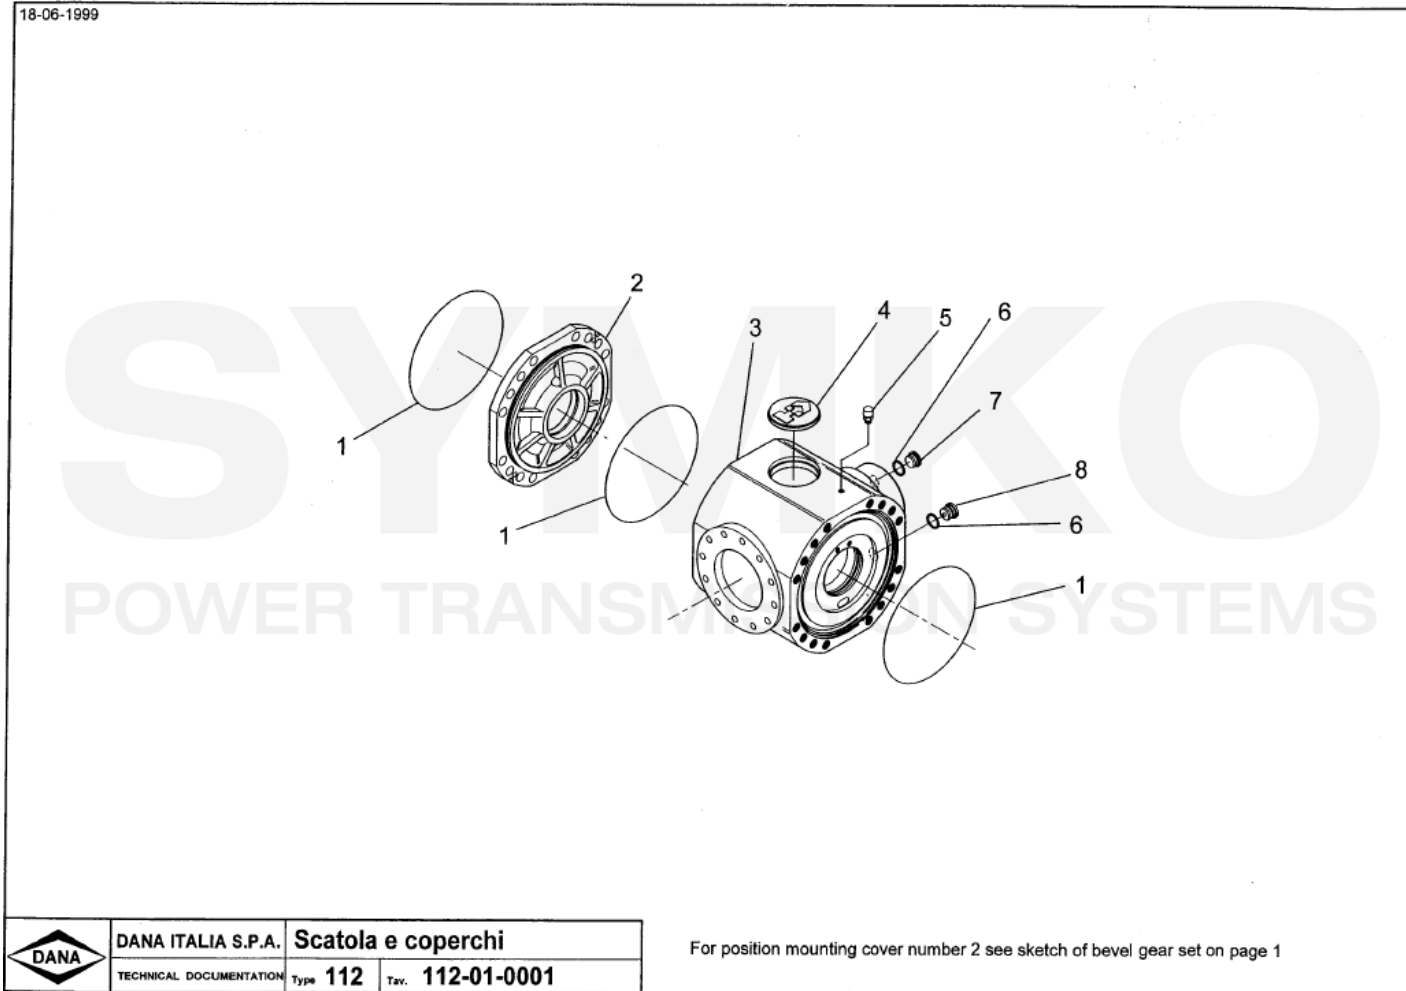

SYMKO

POWER TRANSMISSION SYSTEMS

VUES PONT DANA N° 311-112-002

Vue N°1

**SYMKO – Parc d’activité de Tournebride – 23 Rue de la Guillauderie 44118
LA CHEVROLIERE**

Tél : 02 51 70 13 13 - fax : 02 51 70 04 04