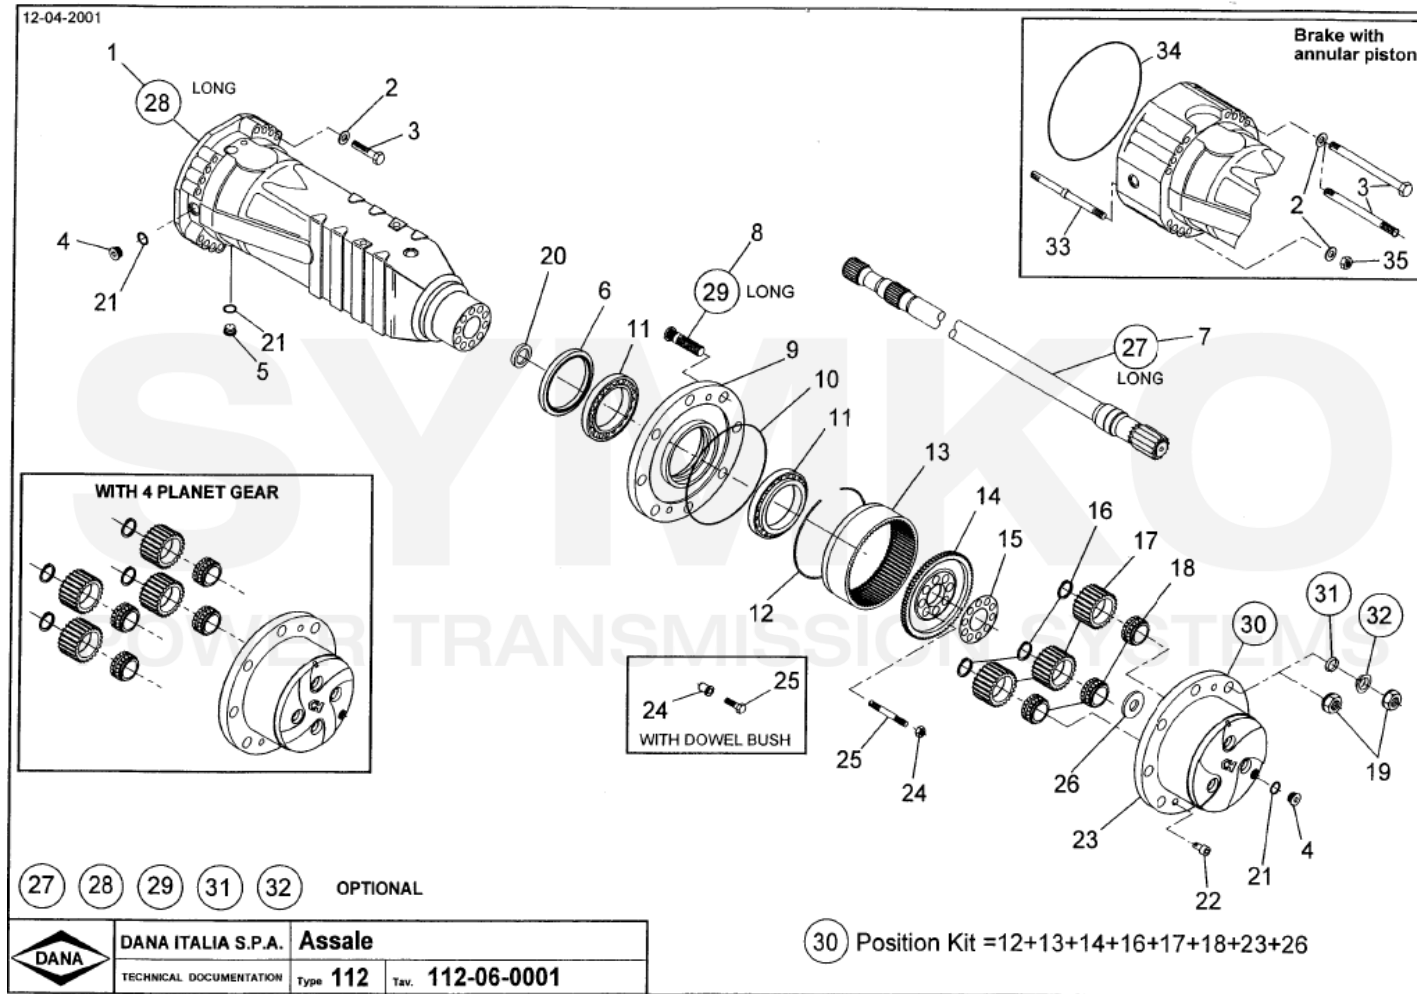

contact@symko.fr

www.symko.fr

SYMKO

POWER TRANSMISSION SYSTEMS

VUES PONT DANA N° 311-112-002

Vue N°3

SYMKO – Parc d'activité de Tournebride – 23 Rue de la Guillauderie 44118
LA CHEVROLIERE

Tél : 02 51 70 13 13 - fax : 02 51 70 04 04