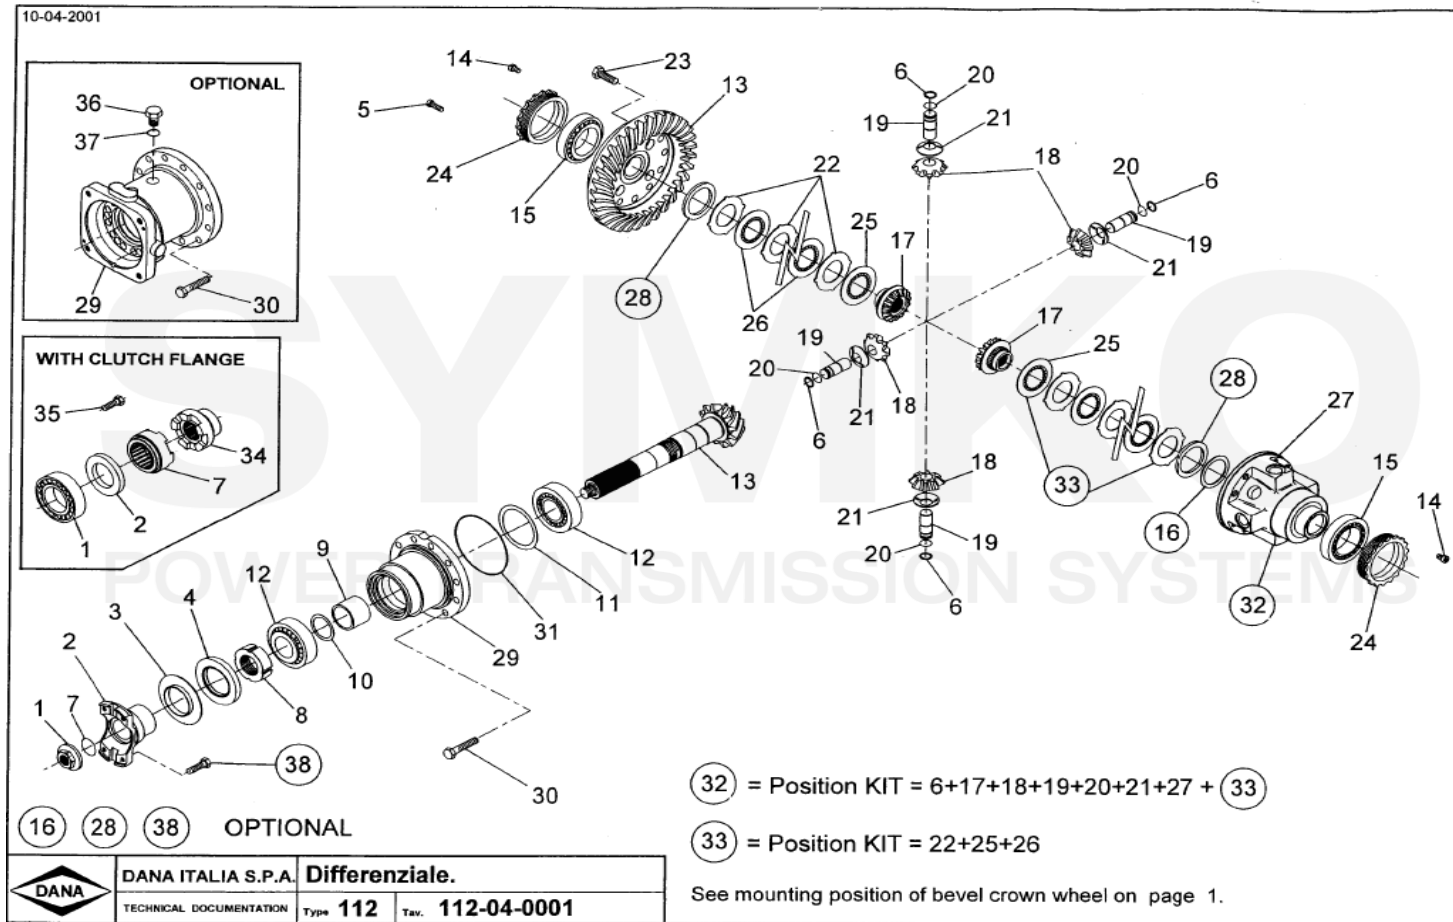

contact@symko.fr

www.symko.fr

SYMKO

POWER TRANSMISSION SYSTEMS

VUES PONT DANA N° 311-112-002

Vue N°2

SYMKO – Parc d’activité de Tournebride – 23 Rue de la Guillauderie 44118
LA CHEVROLIERE

Tél : 02 51 70 13 13 - fax : 02 51 70 04 04