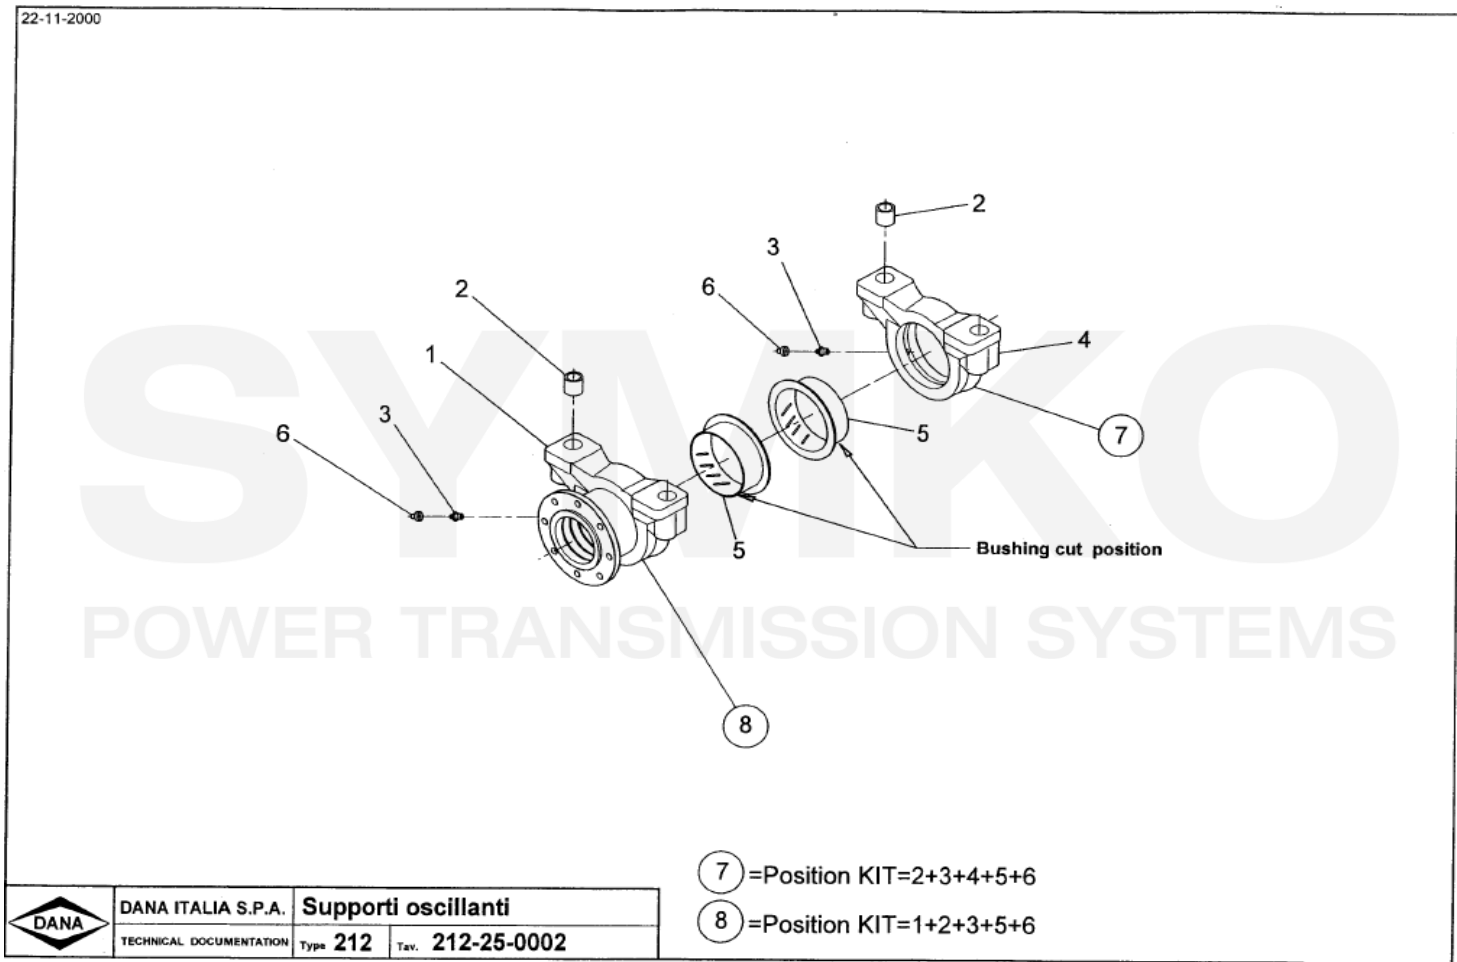

SYMKO

POWER TRANSMISSION SYSTEMS

VUES PONT DANA N° 311-112-002

Vue N°5

SYMKO – Parc d'activité de Tournebride – 23 Rue de la Guillauderie 44118
LA CHEVROLIERE

Tél : 02 51 70 13 13 - fax : 02 51 70 04 04

contact@symko.fr

www.symko.fr