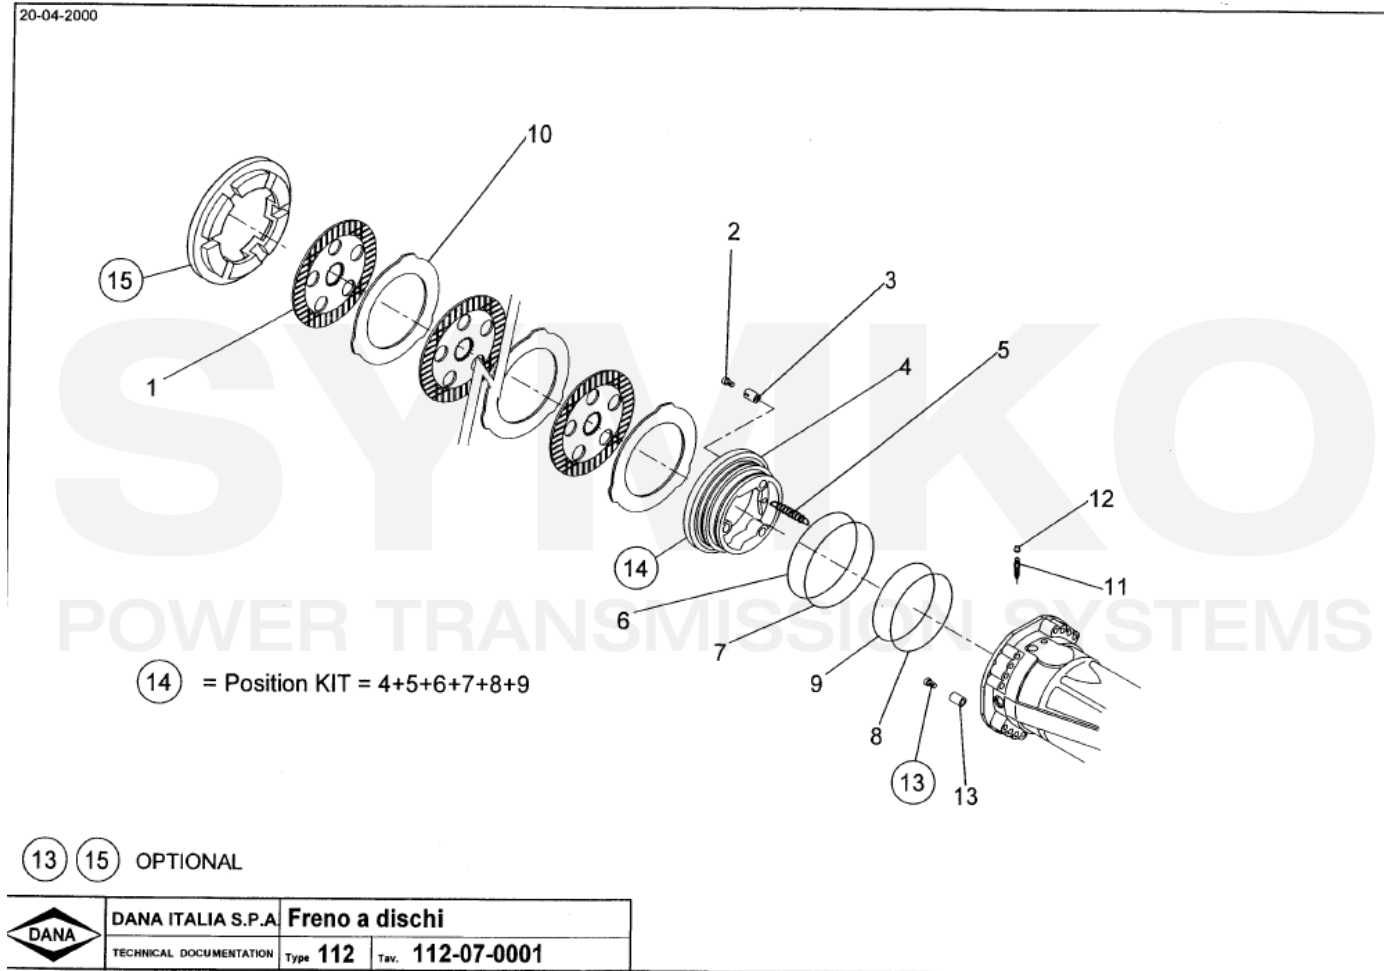

VUES PONT DANA N° 311-112-002

Vue N°4

SYMKO – Parc d'activité de Tournebride – 23 Rue de la Guillauderie 44118
LA CHEVROLIERE

Tél : 02 51 70 13 13 - fax : 02 51 70 04 04

contact@symko.fr

www.symko.fr