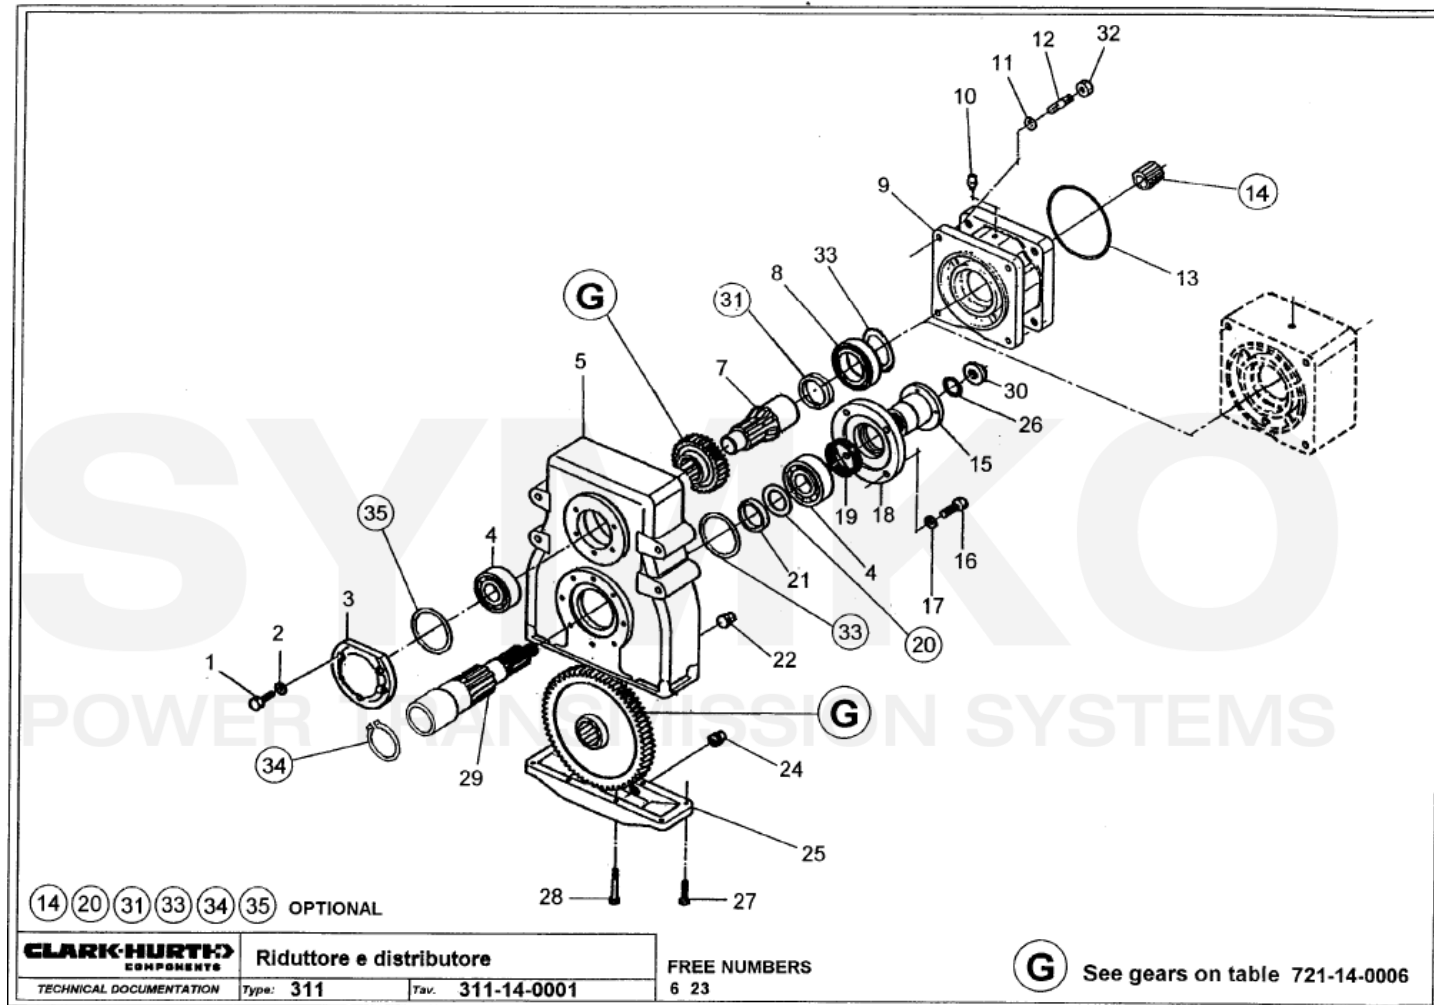

contact@symko.fr

www.symko.fr

SYMKO

POWER TRANSMISSION SYSTEMS

VUES PONT DANA N° 311-112-002

Vue N°6

SYMKO – Parc d'activité de Tournebride – 23 Rue de la Guillauderie 44118
LA CHEVROLIERE

Tél : 02 51 70 13 13 - fax : 02 51 70 04 04