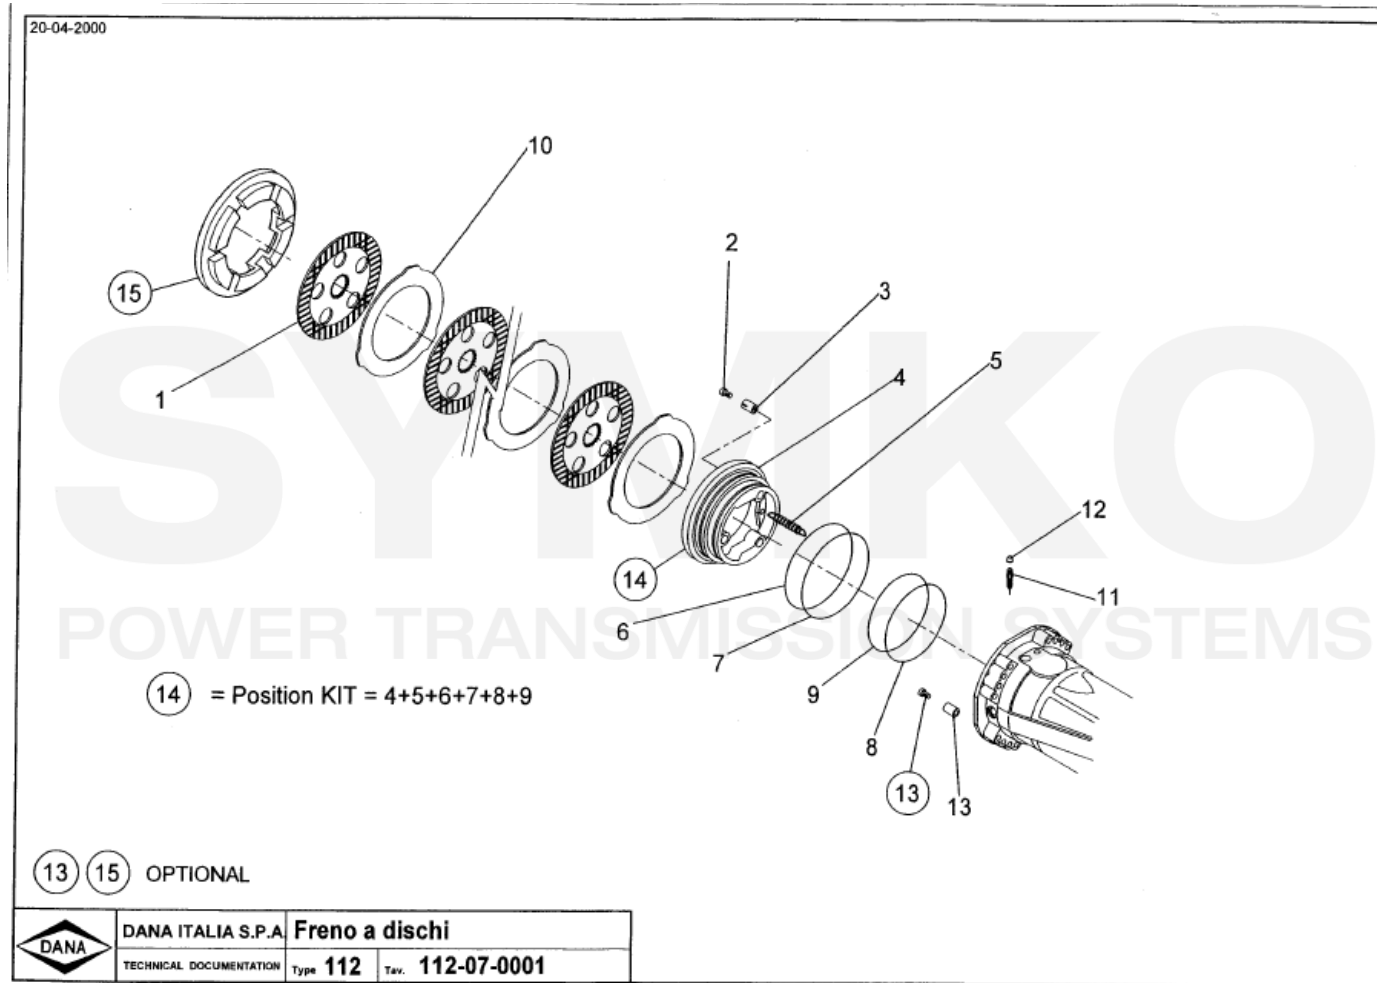

VUES PONT DANA N° 311-112-097

Vue N°4

SYMKO – Parc d'activité de Tournebride – 23 Rue de la Guillauderie 44118
LA CHEVROLIERE

Tél : 02 51 70 13 13 - fax : 02 51 70 04 04

contact@symko.fr

www.symko.fr