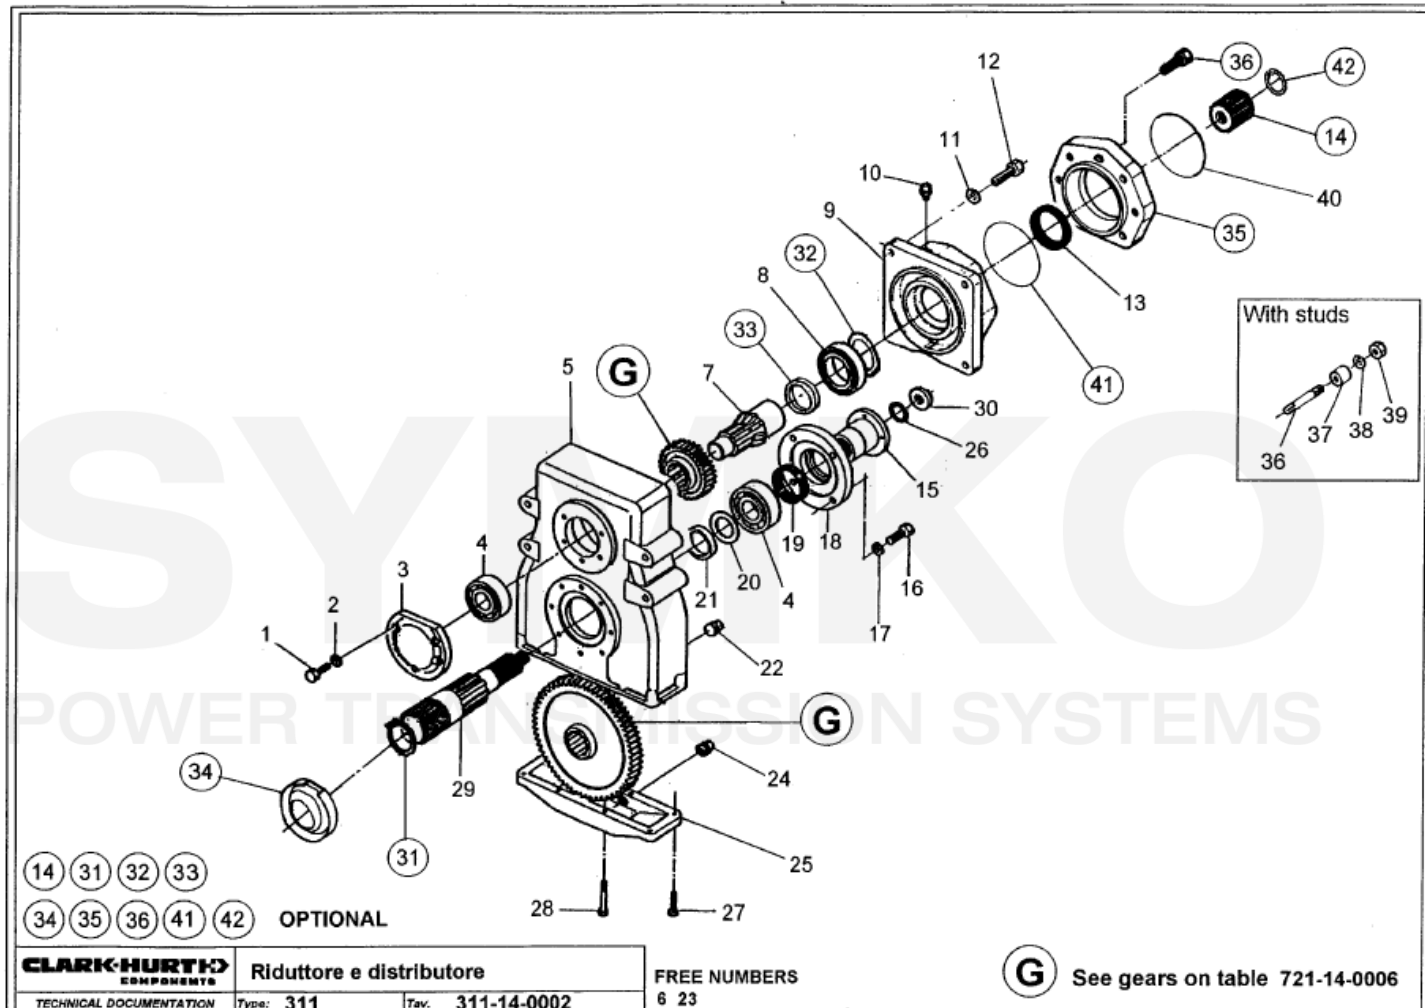

contact@symko.fr

www.symko.fr

SYMKO

POWER TRANSMISSION SYSTEMS

VUES PONT DANA N° 311-112-097

Vue N°6

SYMKO – Parc d'activité de Tournebride – 23 Rue de la Guillauderie 44118
LA CHEVROLIERE

Tél : 02 51 70 13 13 - fax : 02 51 70 04 04