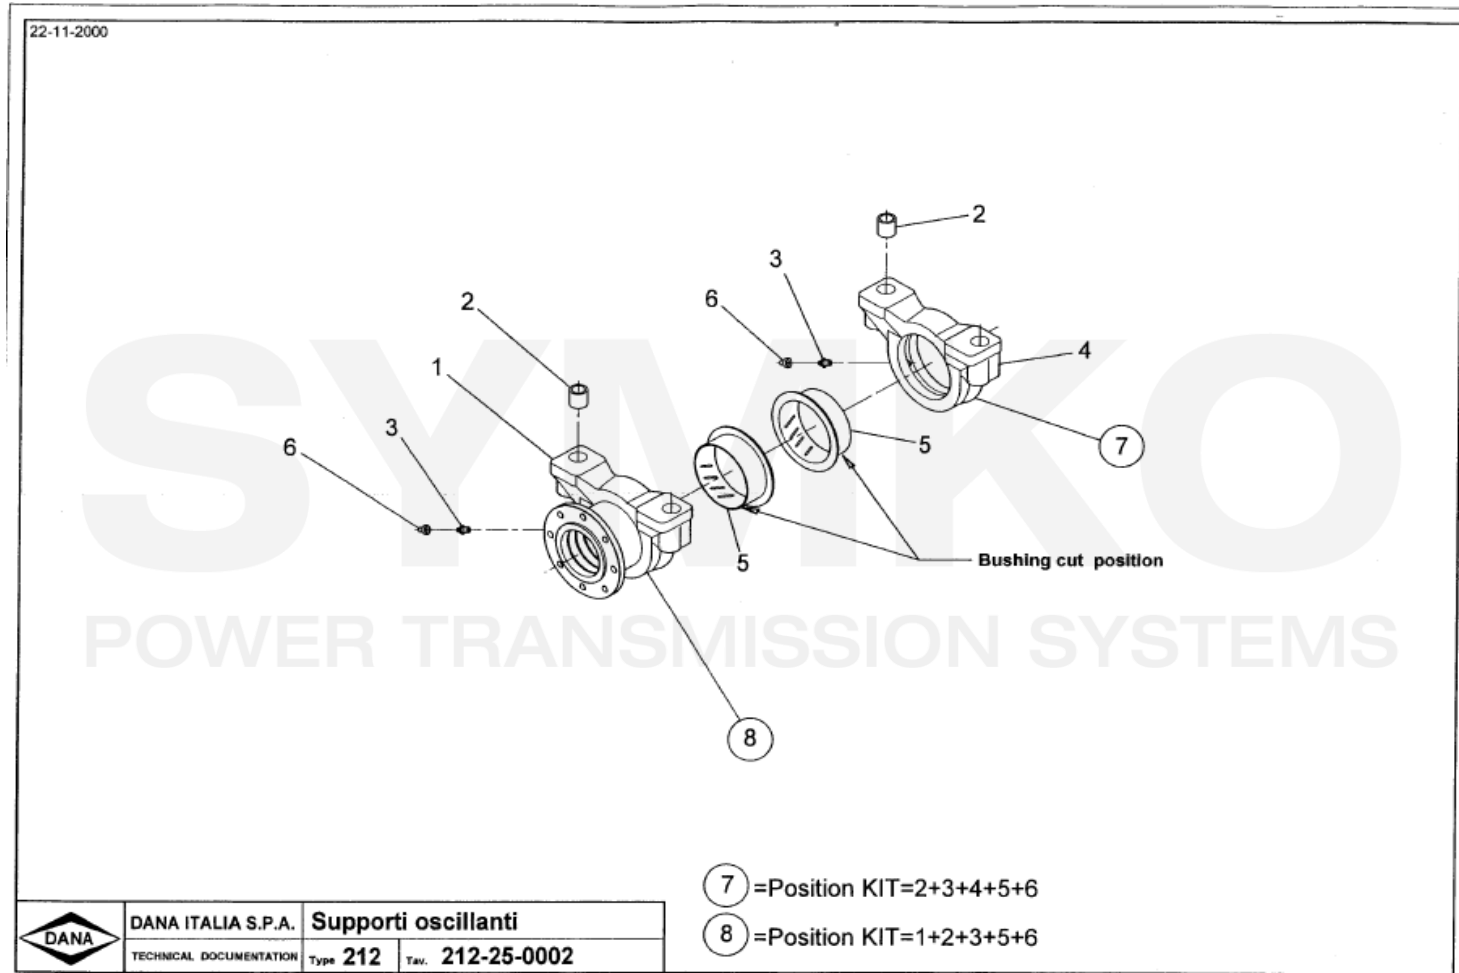

SYMKO

POWER TRANSMISSION SYSTEMS

VUES PONT DANA N° 311-112-097

Vue N°5

SYMKO – Parc d'activité de Tournebride – 23 Rue de la Guillauderie 44118
LA CHEVROLIERE

Tél : 02 51 70 13 13 - fax : 02 51 70 04 04

contact@symko.fr

www.symko.fr