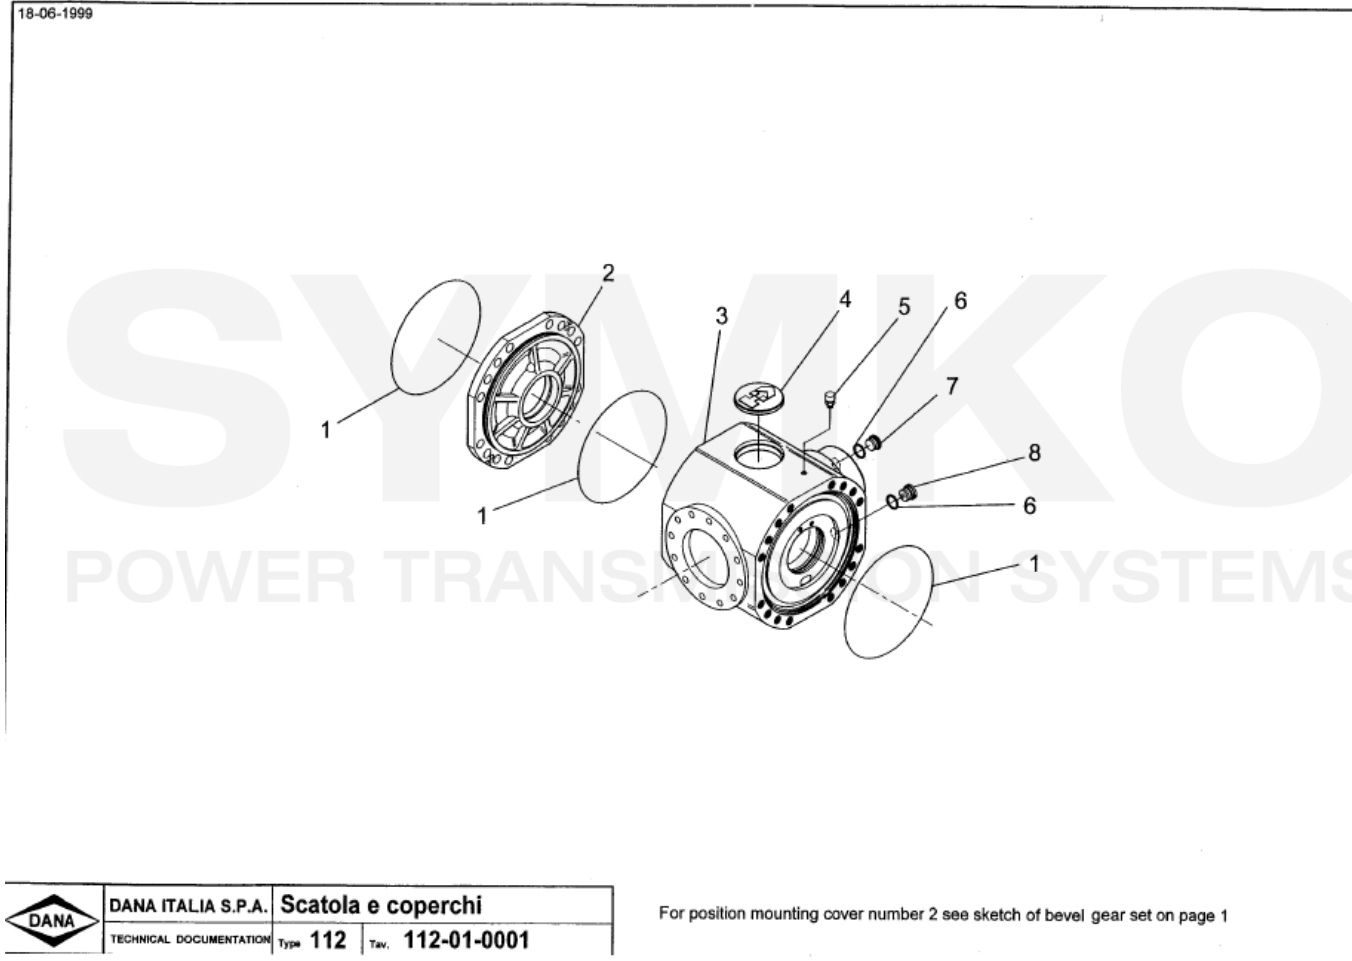

SYMKO

POWER TRANSMISSION SYSTEMS

VUES PONT DANA N° 311-112-097

Vue N°1

**SYMKO – Parc d’activité de Tournebride – 23 Rue de la Guillauderie 44118
LA CHEVROLIERE**

Tél : 02 51 70 13 13 - fax : 02 51 70 04 04