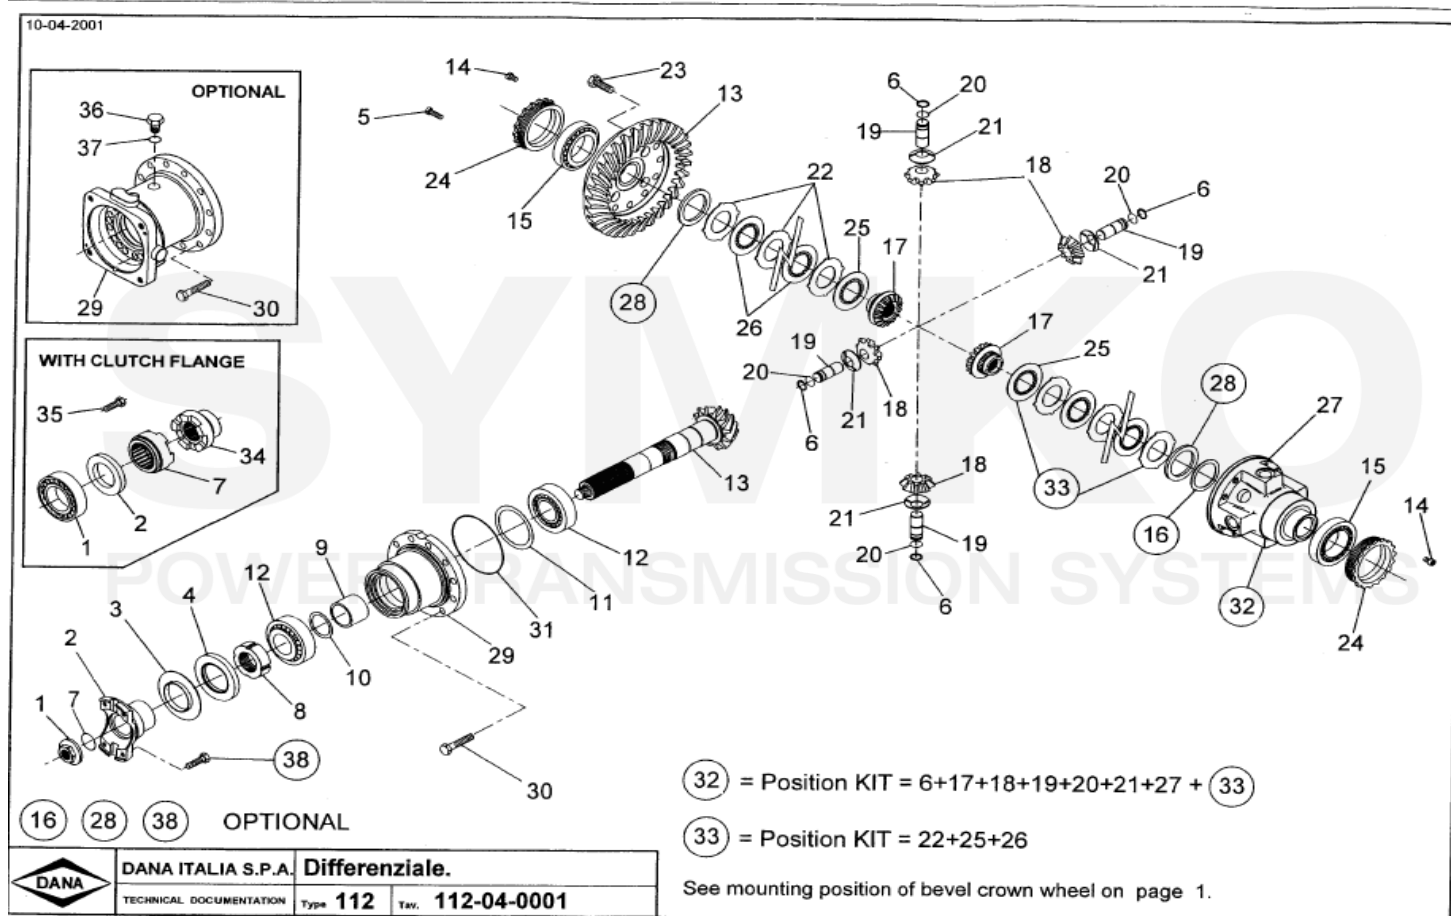

contact@symko.fr

www.symko.fr

SYMKO

POWER TRANSMISSION SYSTEMS

VUES PONT DANA N° 311-112-097

Vue N°2

SYMKO – Parc d'activité de Tournebride – 23 Rue de la Guillauderie 44118
LA CHEVROLIERE

Tél : 02 51 70 13 13 - fax : 02 51 70 04 04