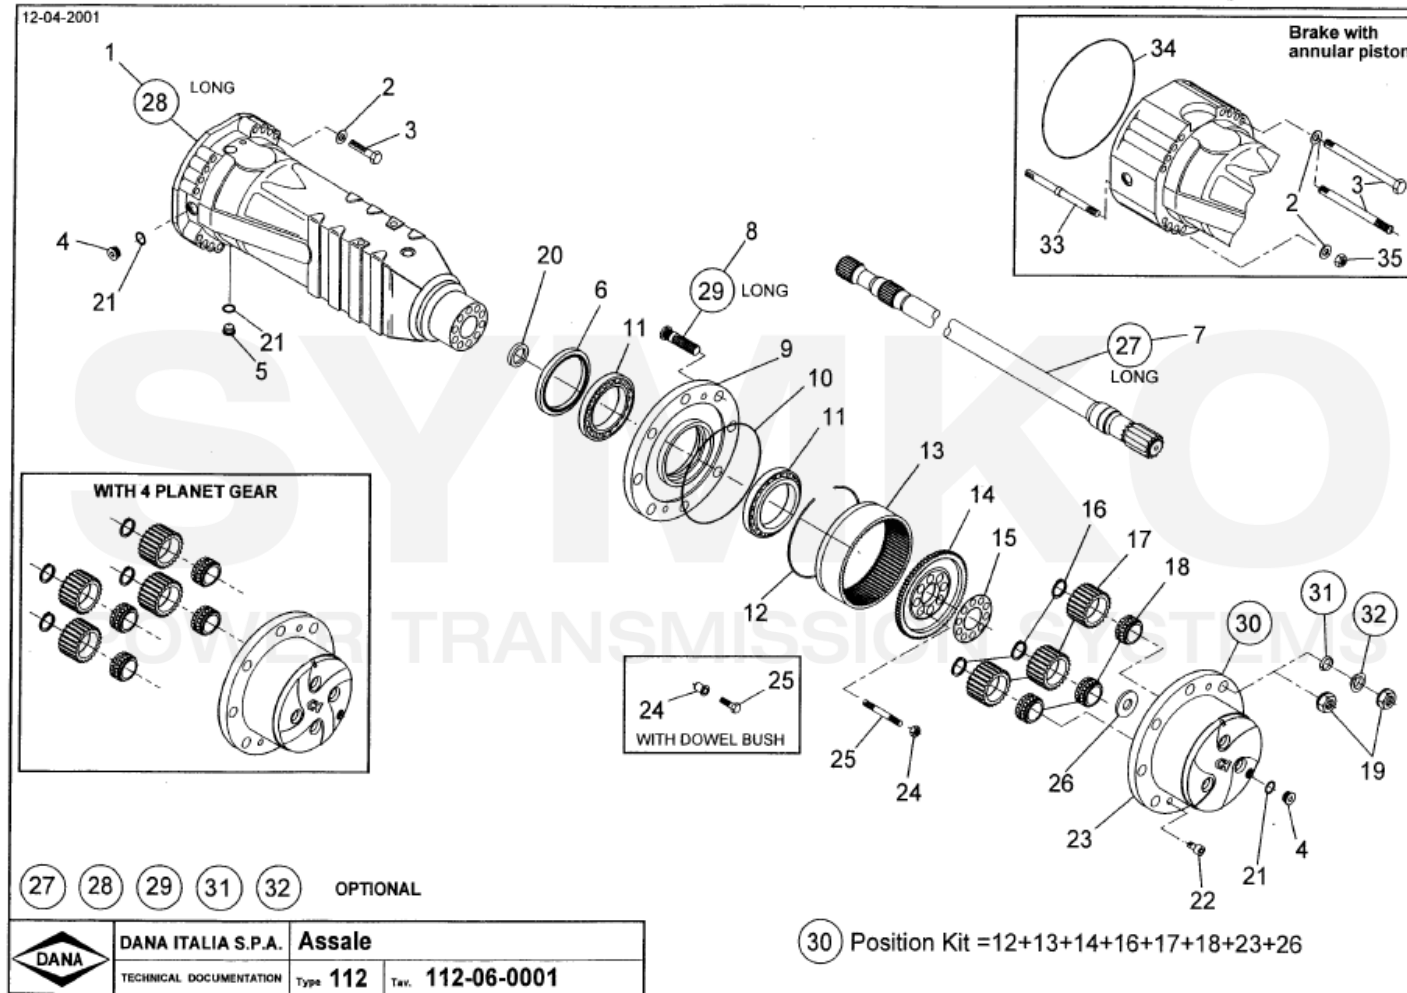

contact@symko.fr

www.symko.fr

SYMKO

POWER TRANSMISSION SYSTEMS

VUES PONT DANA N° 311-112-097

Vue N°3

SYMKO – Parc d'activité de Tournebride – 23 Rue de la Guillauderie 44118
LA CHEVROLIERE

Tél : 02 51 70 13 13 - fax : 02 51 70 04 04