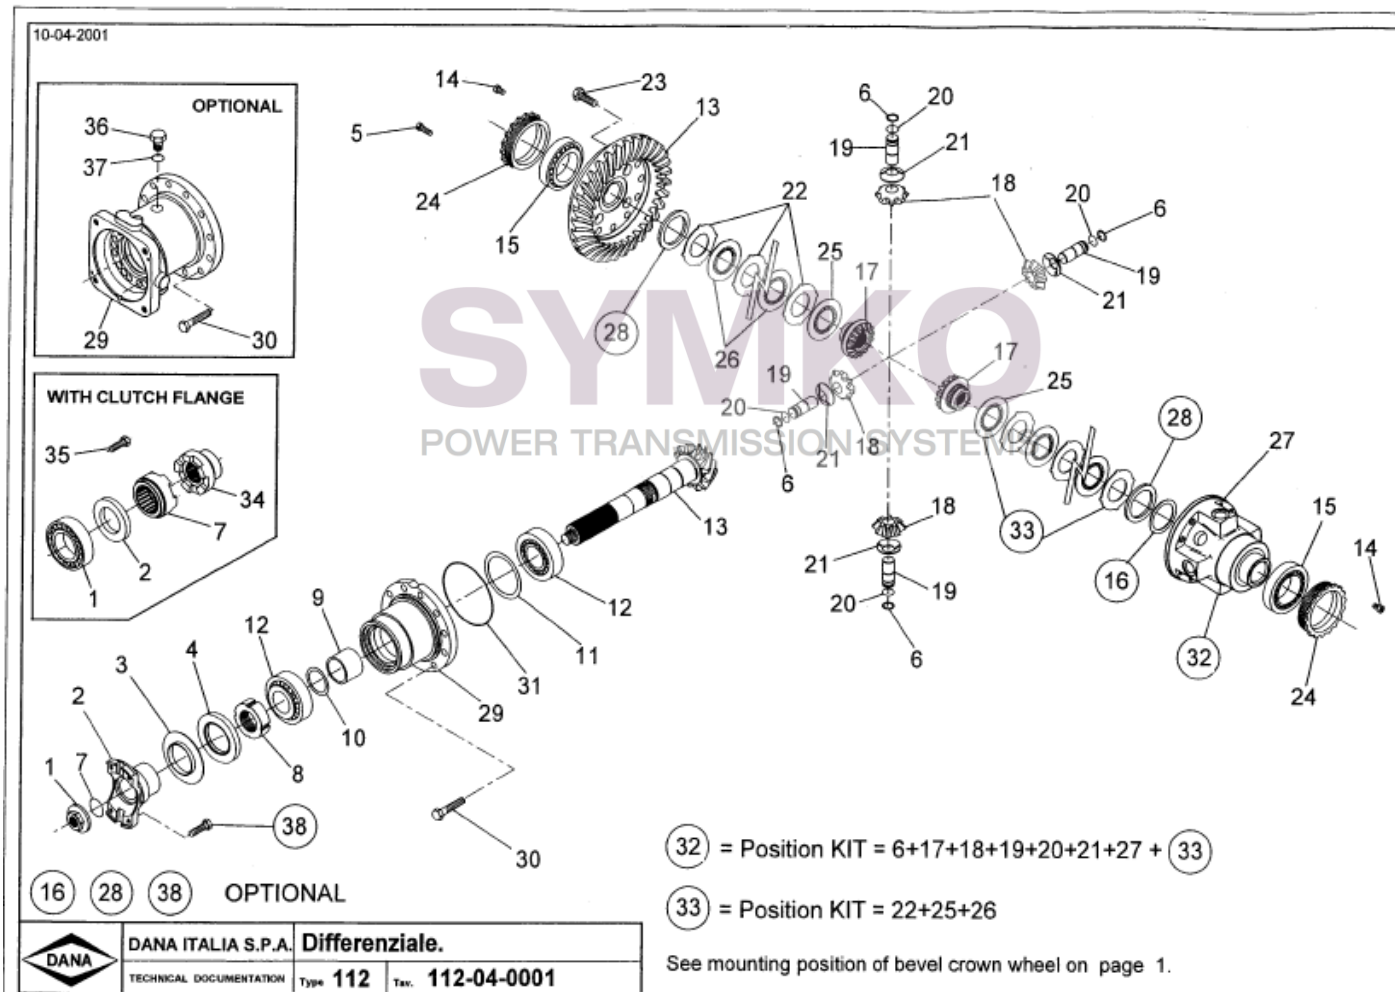

# SYMKO

POWER TRANSMISSION SYSTEMS

VUES PONT DANA N° 311-112-102

Vue N°2

SYMKO – Parc d’activité de Tournebride – 23 Rue de la Guillauderie 44118  
LA CHEVROLIERE

Tél : 02 51 70 13 13 - fax : 02 51 70 04 04