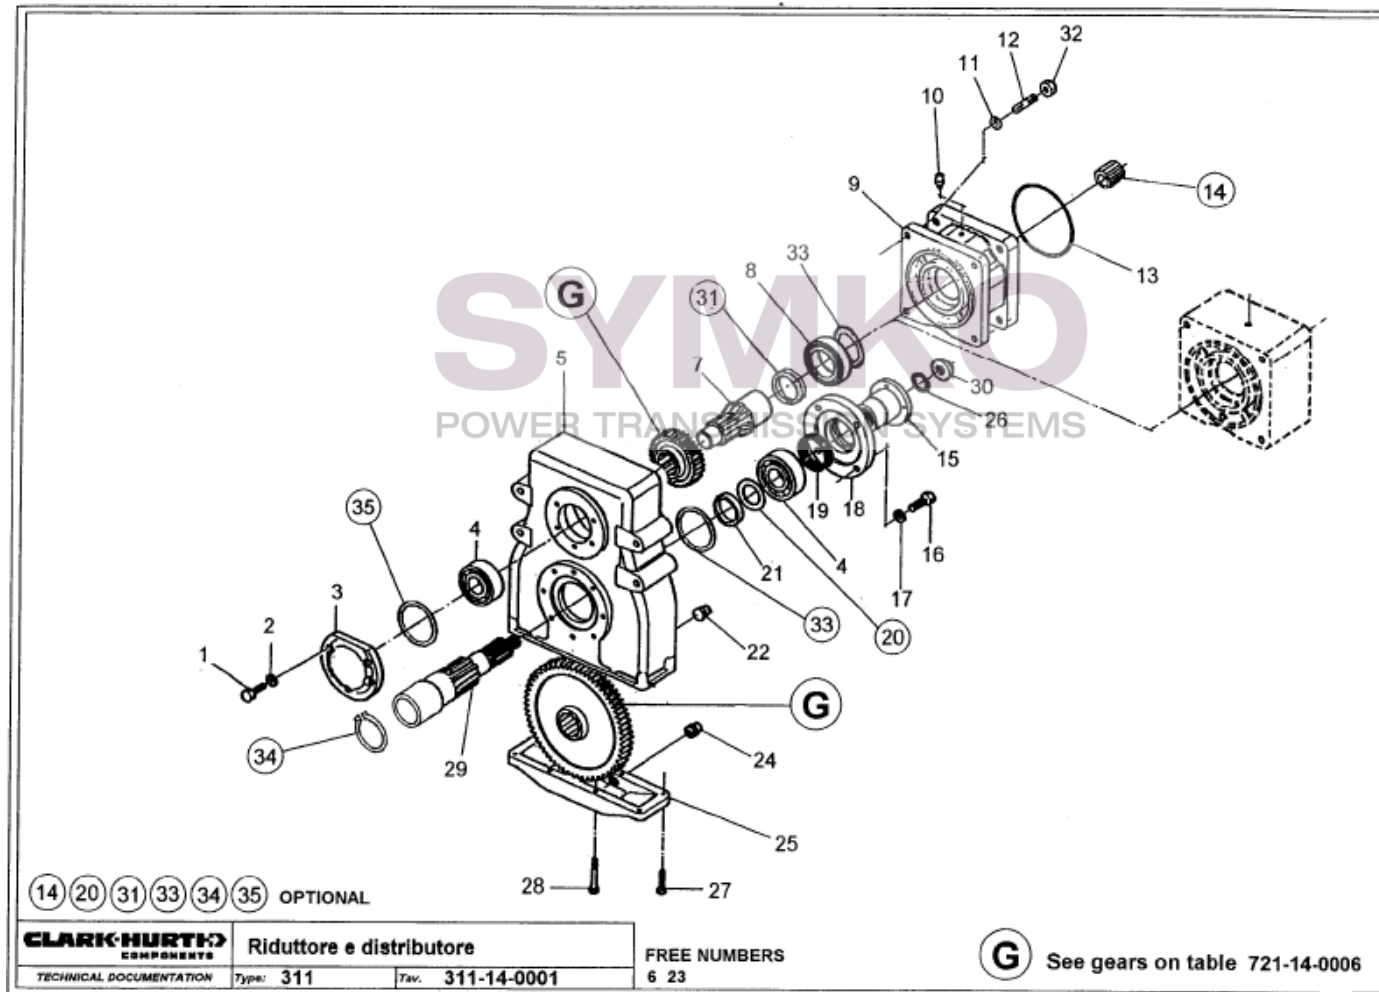

SYMKO

POWER TRANSMISSION SYSTEMS

VUES PONT DANA N° 311-112-102

Vue N°6

SYMKO – Parc d’activité de Tournebride – 23 Rue de la Guillauderie 44118
LA CHEVROLIERE

Tél : 02 51 70 13 13 - fax : 02 51 70 04 04

contact@symko.fr

www.symko.fr