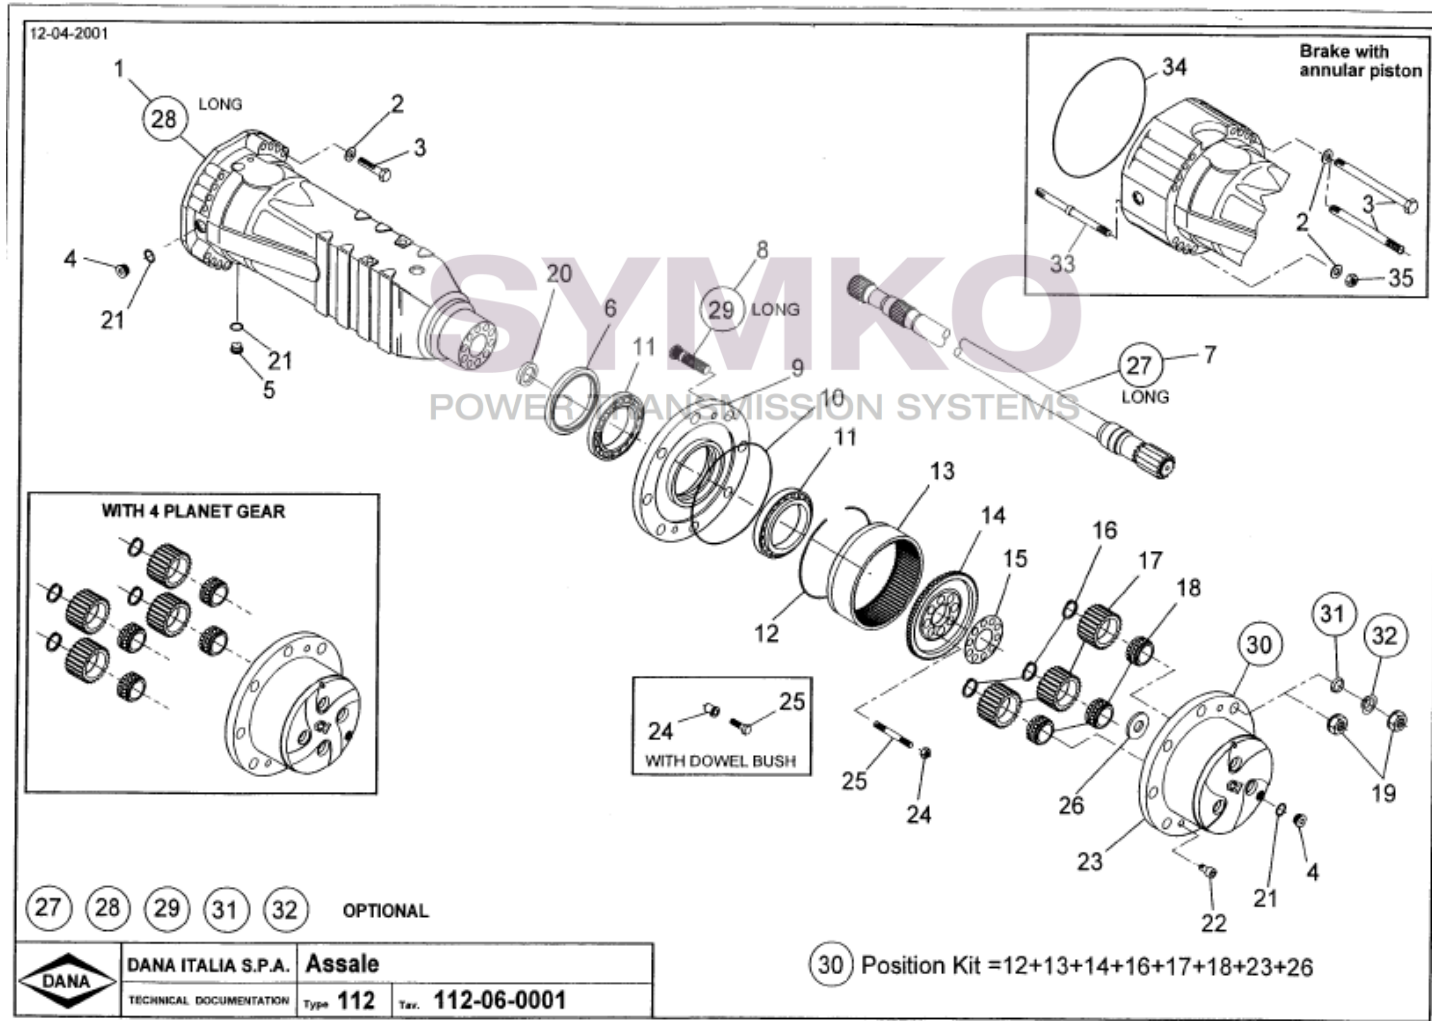

SYMKO

POWER TRANSMISSION SYSTEMS

VUES PONT DANA N° 311-112-102

Vue N°3

SYMKO – Parc d’activité de Tournebride – 23 Rue de la Guillauderie 44118
LA CHEVROLIERE

Tél : 02 51 70 13 13 - fax : 02 51 70 04 04

contact@symko.fr

www.symko.fr