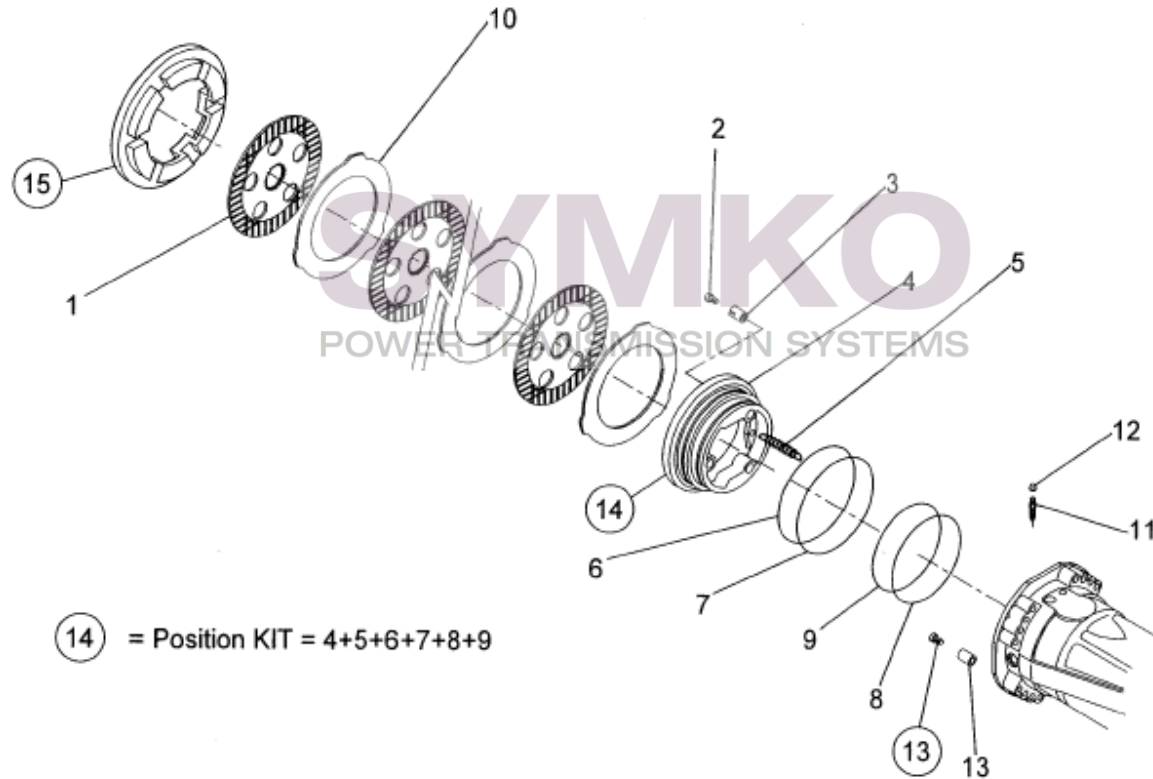

# SYMKO

POWER TRANSMISSION SYSTEMS

VUES PONT DANA N° 311-112-102

Vue N°4

⑭ = Position KIT = 4+5+6+7+8+9

⑬ ⑮ OPTIONAL

SYMKO – Parc d'activité de Tournebride – 23 Rue de la Guillauderie 44118  
LA CHEVROLIERE