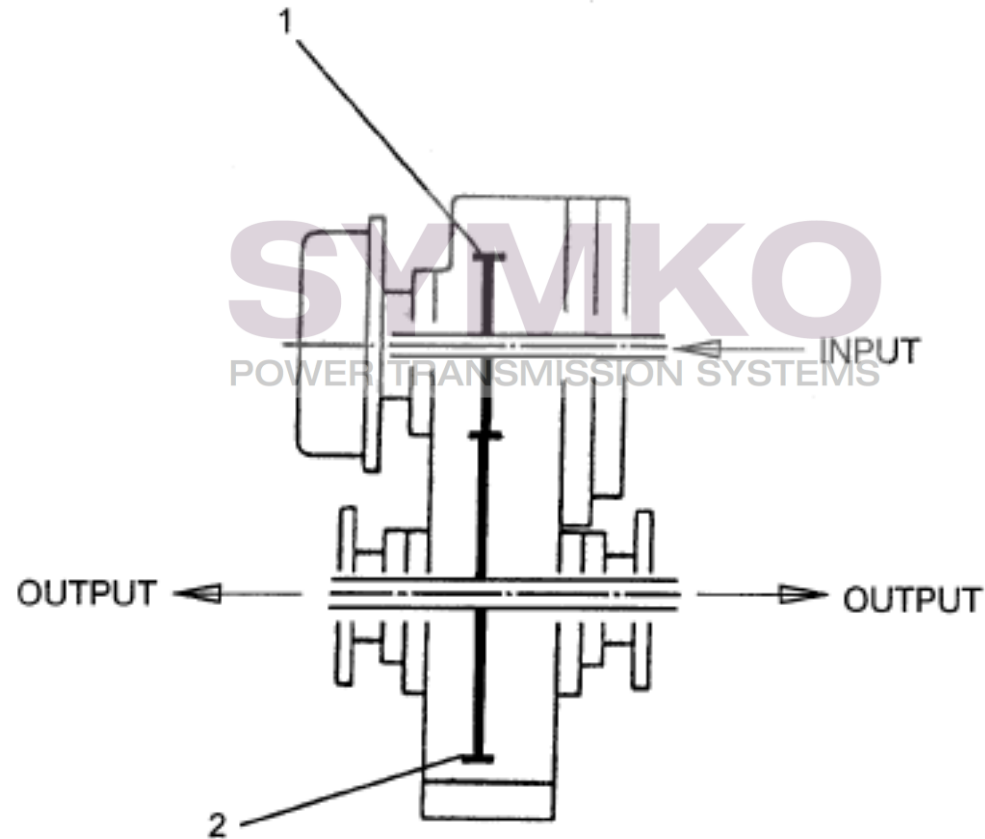

# SYMKO

POWER TRANSMISSION SYSTEMS

VUES PONT DANA N° 311-112-102

Vue N°7

SYMKO – Parc d'activité de Tournebride – 23 Rue de la Guillauderie 44118  
LA CHEVROLIERE

Tél : 02 51 70 13 13 - fax : 02 51 70 04 04