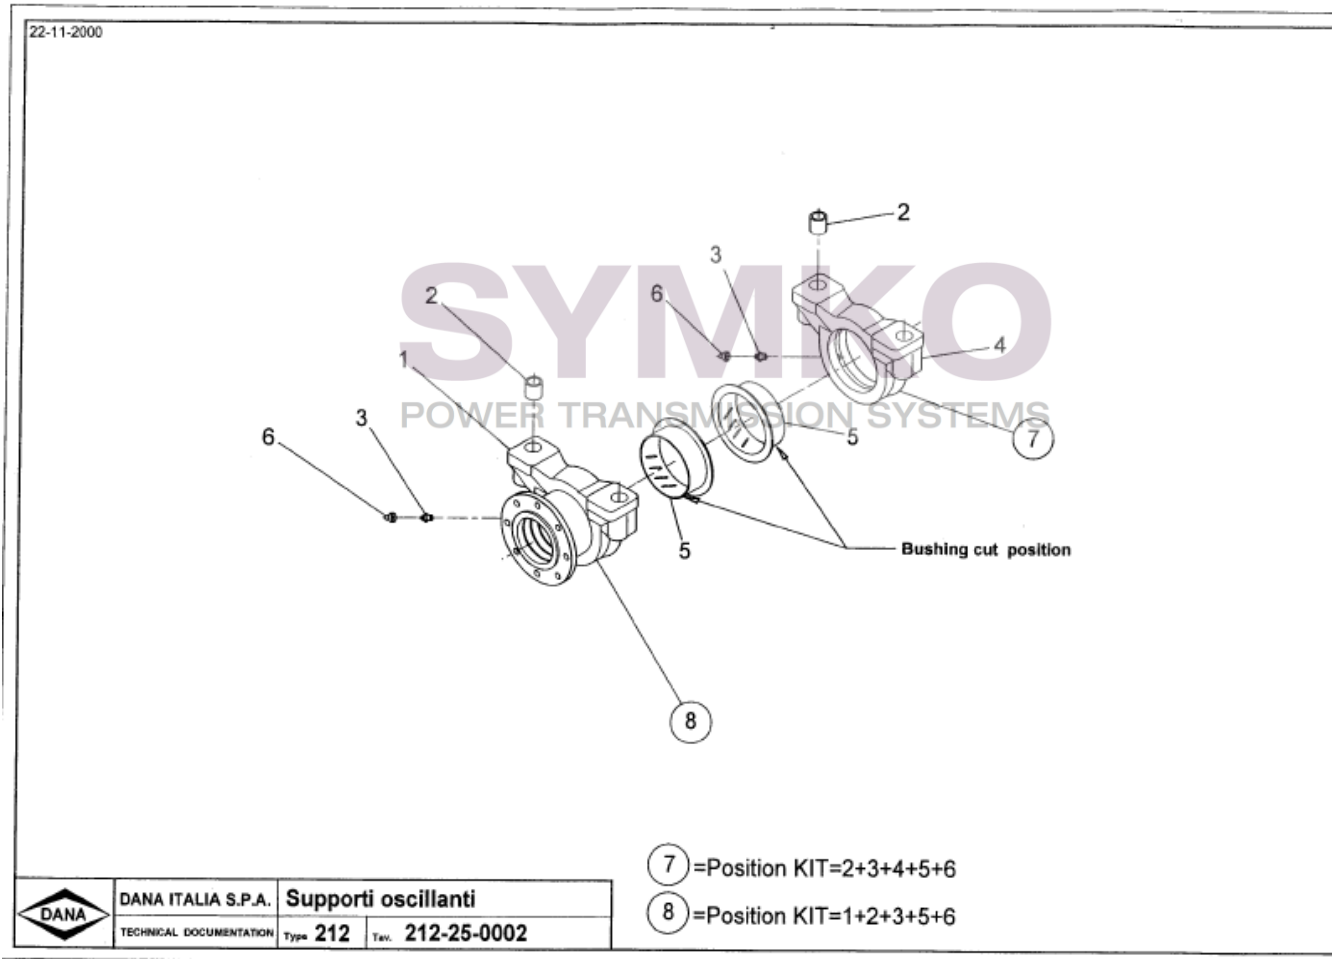

SYMKO

POWER TRANSMISSION SYSTEMS

VUES PONT DANA N° 311-112-102

Vue N°5

SYMKO – Parc d’activité de Tournebride – 23 Rue de la Guillauderie 44118
LA CHEVROLIERE

Tél : 02 51 70 13 13 - fax : 02 51 70 04 04

contact@symko.fr

www.symko.fr