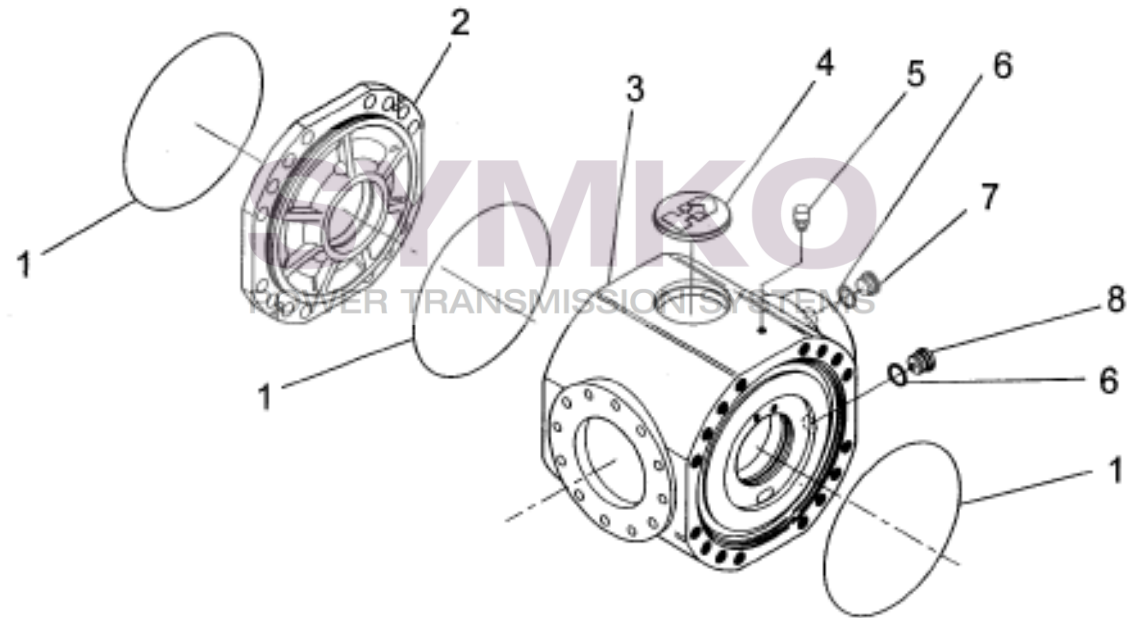

# SYMKO

POWER TRANSMISSION SYSTEMS

VUES PONT DANA N° 311-112-102

Vue N°1

SYMKO – Parc d’activité de Tournebride – 23 Rue de la Guillauderie 44118  
LA CHEVROLIERE

Tél : 02 51 70 13 13 - fax : 02 51 70 04 04