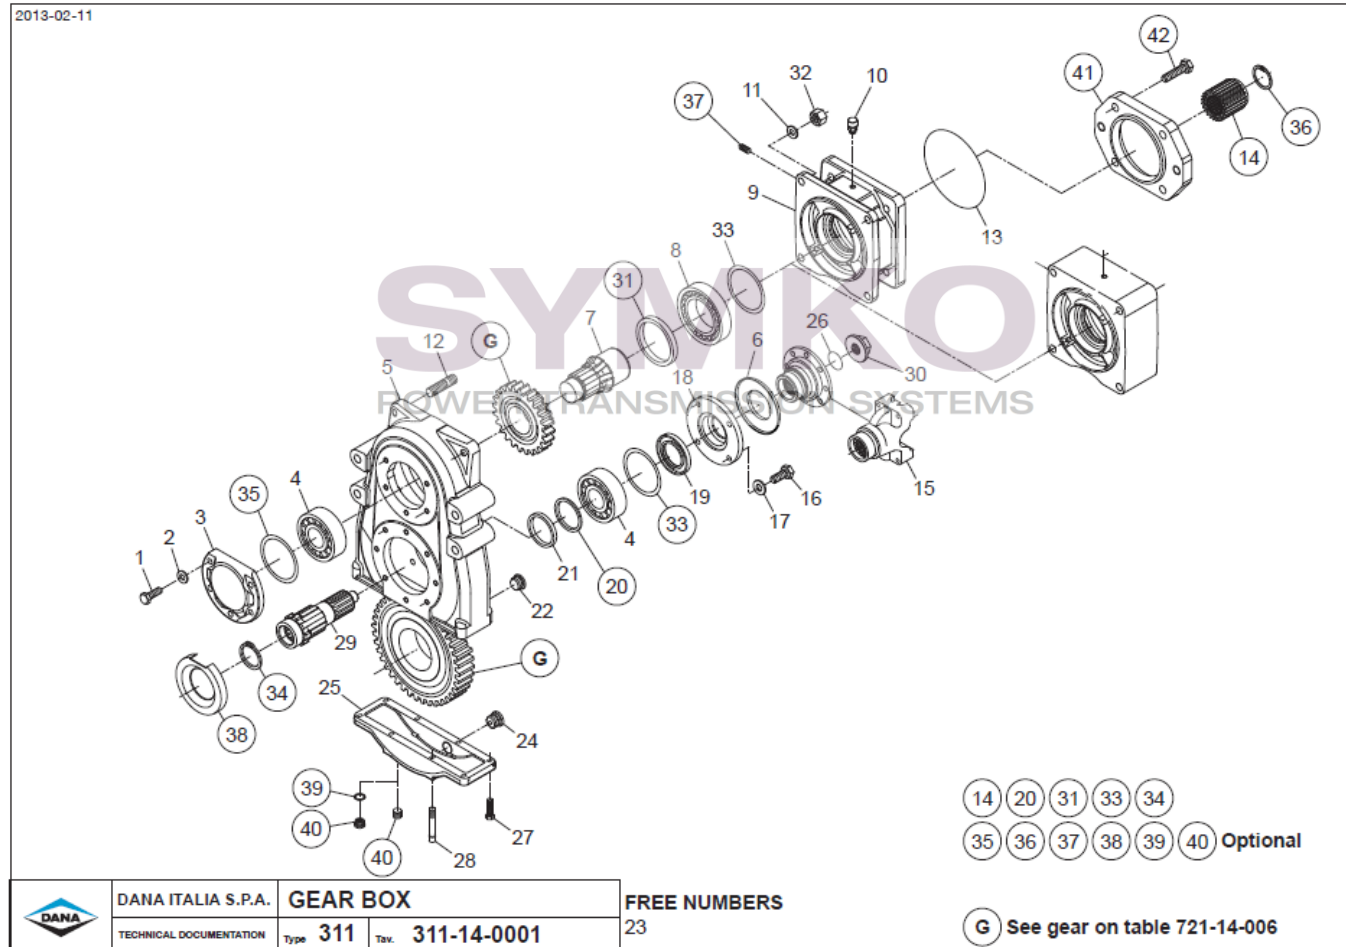

contact@symko.fr

www.symko.fr

SYMKO

POWER TRANSMISSION SYSTEMS

VUES PONT DANA N° 311-211-114

Vue N°4

SYMKO – Parc d’activité de Tournebride – 23 Rue de la Guillauderie 44118
LA CHEVROLIERE

Tél : 02 51 70 13 13 - fax : 02 51 70 04 04