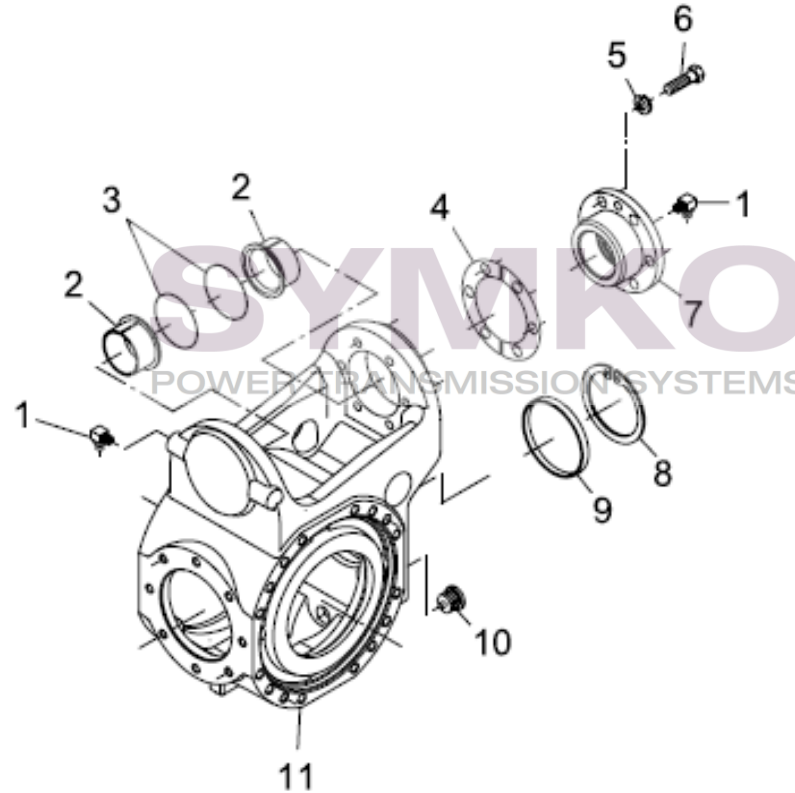

SYMKO

POWER TRANSMISSION SYSTEMS

VUES PONT DANA N° 311-211-114

Vue N°1

SYMKO – Parc d’activité de Tournebride – 23 Rue de la Guillauderie 44118
LA CHEVROLIERE

Tél : 02 51 70 13 13 - fax : 02 51 70 04 04

contact@symko.fr

www.symko.fr