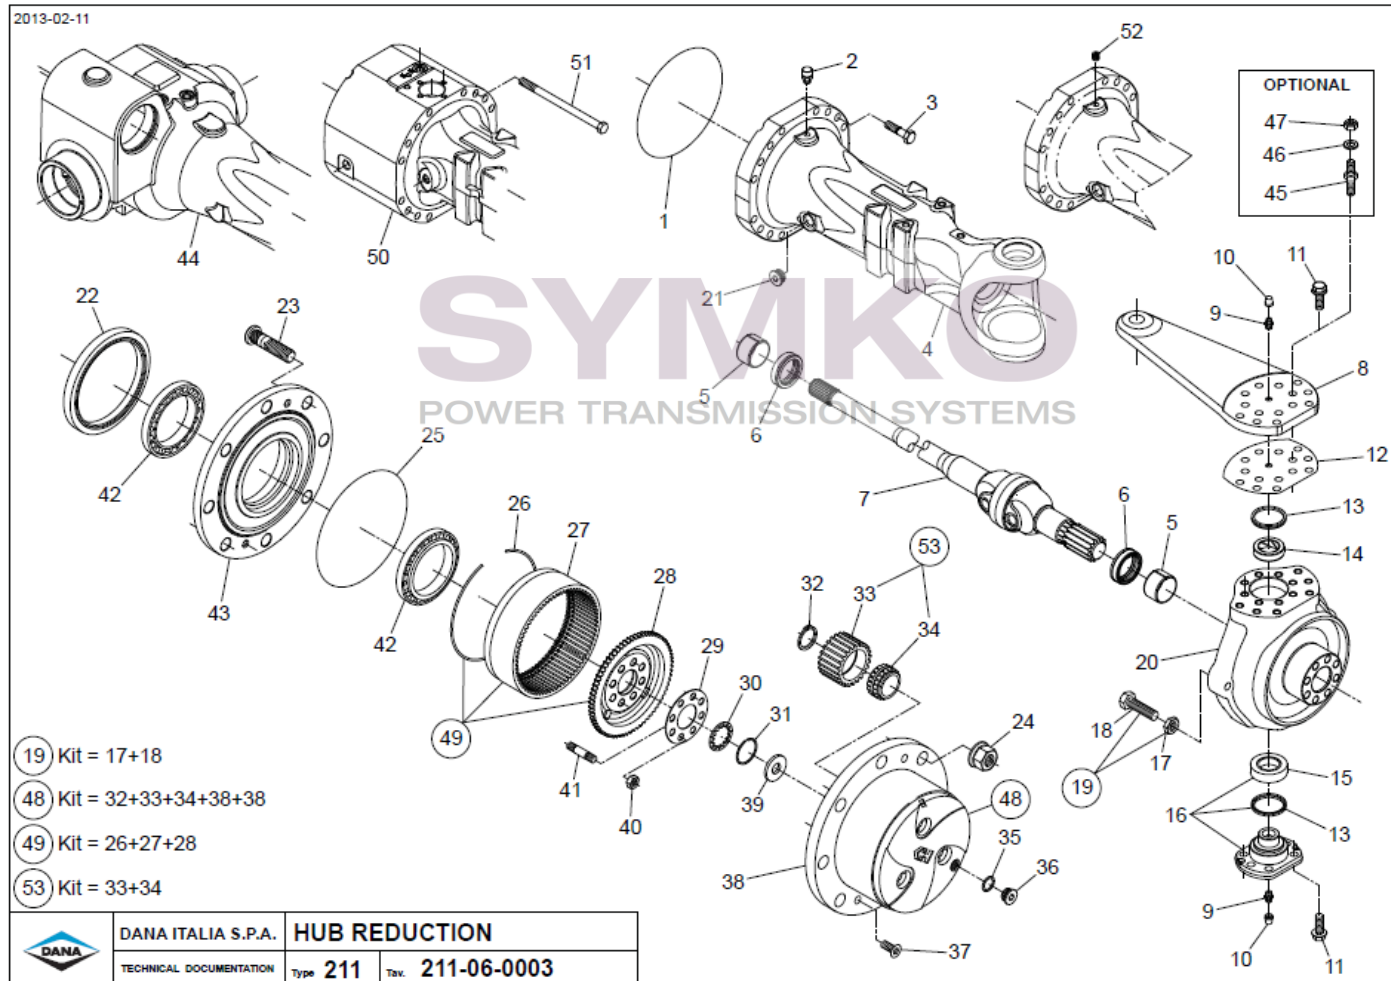

contact@symko.fr

www.symko.fr

SYMKO

POWER TRANSMISSION SYSTEMS

VUES PONT DANAN° 311-211-114

Vue N°3

SYMKO – Parc d’activité de Tournebride – 23 Rue de la Guillauderie 44118
LA CHEVROLIERE

Tél : 02 51 70 13 13 - fax : 02 51 70 04 04