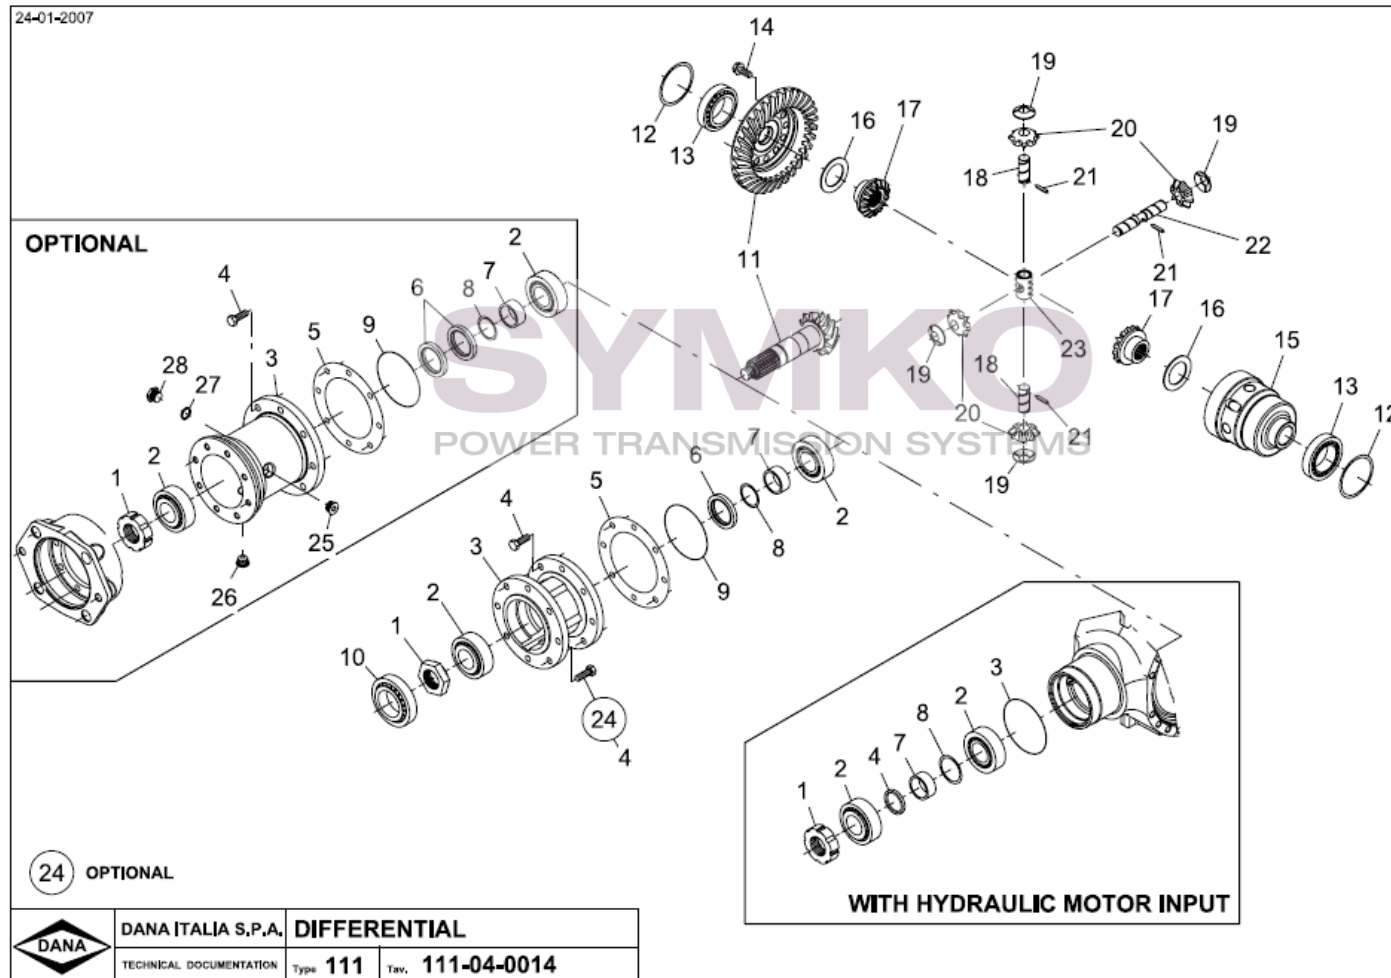

www.symko.fr

SYMKO

POWER TRANSMISSION SYSTEMS

VUES PONT DANAN° 311-211-114

Vue N°2

SYMKO – Parc d’activité de Tournebride – 23 Rue de la Guillauderie 44118
LA CHEVROLIERE

Tél : 02 51 70 13 13 - fax : 02 51 70 04 04