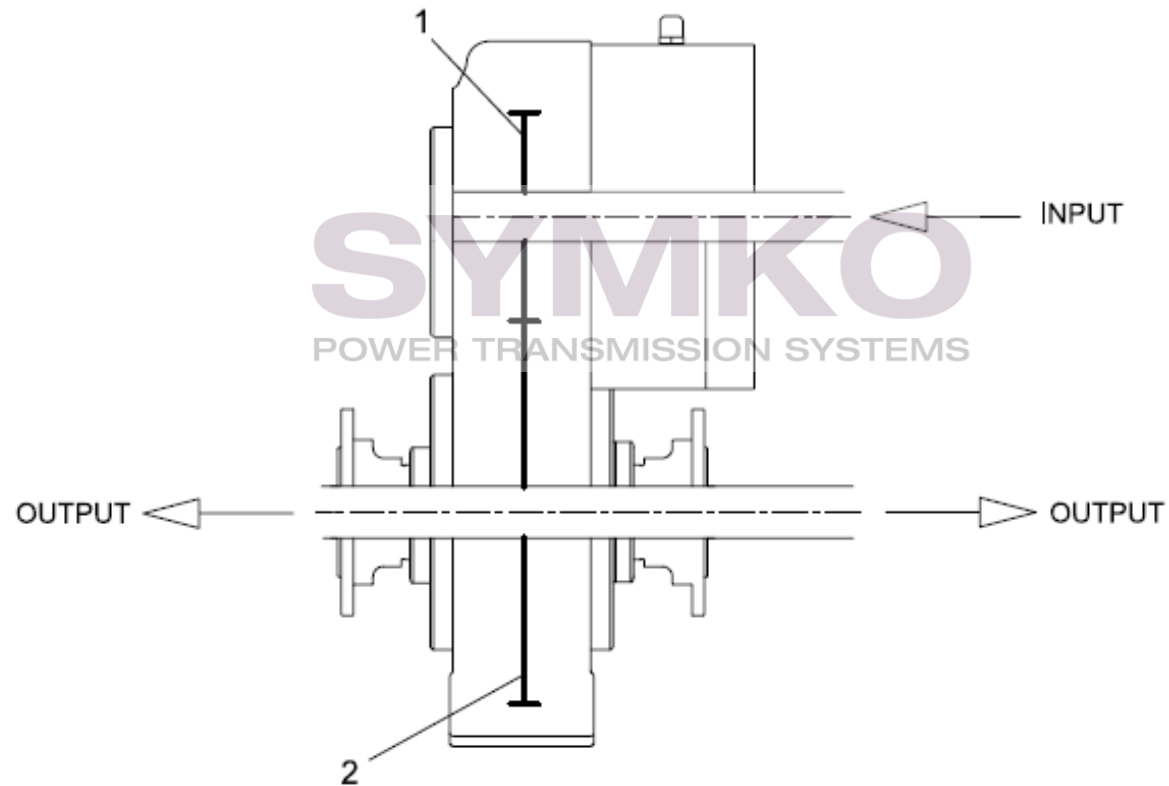

VUES PONT DANA N° 311-211-114

Vue N°5

SYMKO – Parc d’activité de Tournebride – 23 Rue de la Guillauderie 44118
LA CHEVROLIERE

Tél : 02 51 70 13 13 - fax : 02 51 70 04 04

contact@symko.fr

www.symko.fr