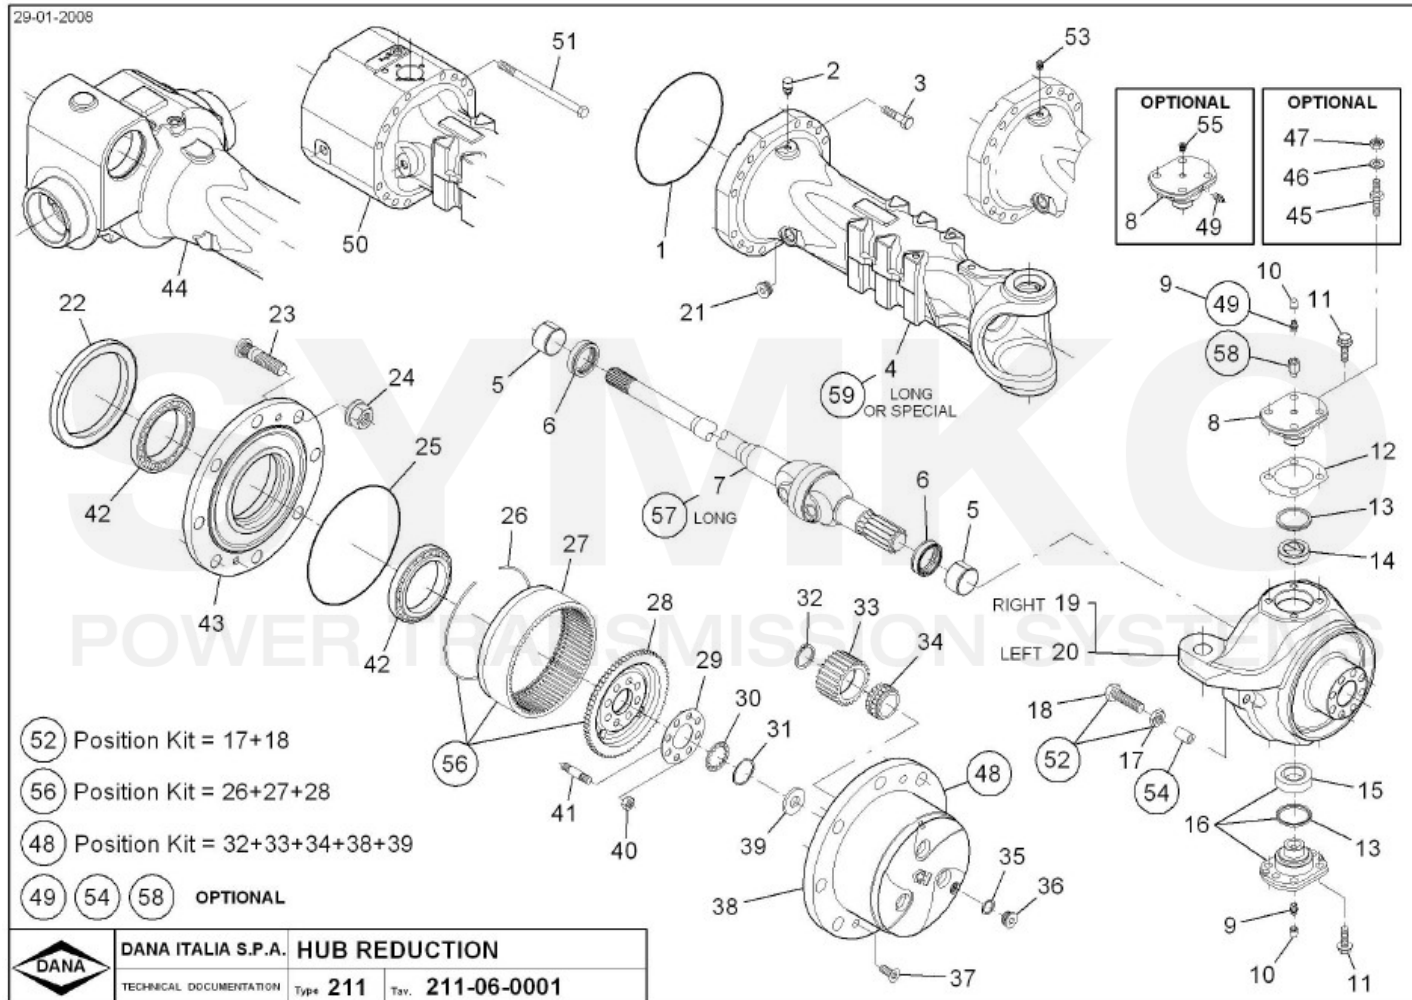

SYMKO

POWER TRANSMISSION SYSTEMS

VUES PONT DANA N° 311-211-150

Vue N°3

SYMKO – Parc d'activité de Tournebride – 23 Rue de la Guillauderie 44118
LA CHEVROLIERE

Tél : 02 51 70 13 13 - fax : 02 51 70 04 04

contact@symko.fr

www.symko.fr