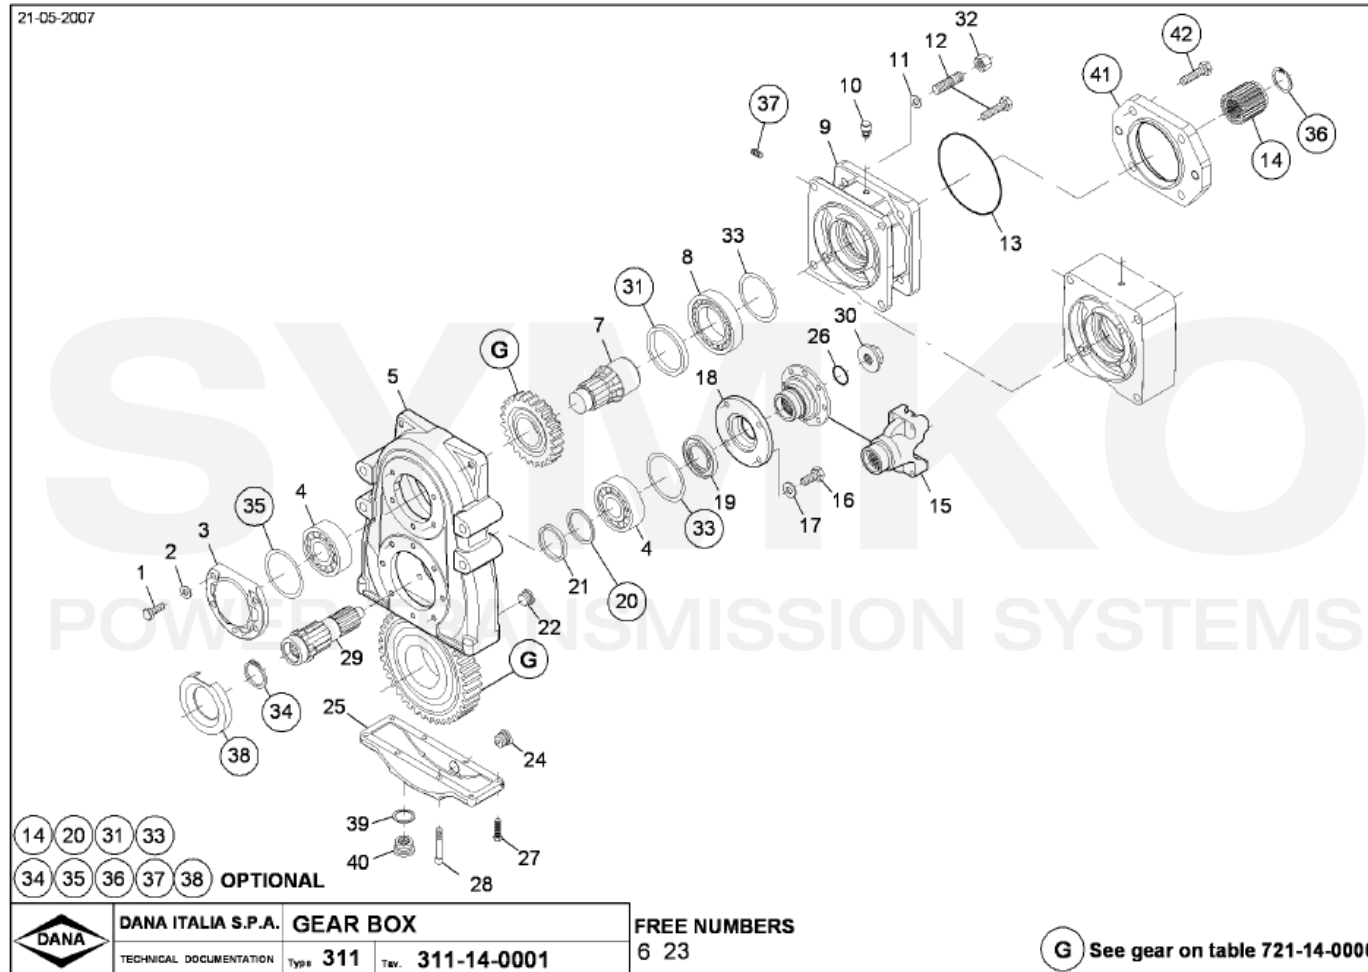

SYMKO

POWER TRANSMISSION SYSTEMS

VUES PONT DANA N° 311-211-150

Vue N°4

SYMKO – Parc d'activité de Tournebride – 23 Rue de la Guillauderie 44118
LA CHEVROLIERE

Tél : 02 51 70 13 13 - fax : 02 51 70 04 04

contact@symko.fr

www.symko.fr