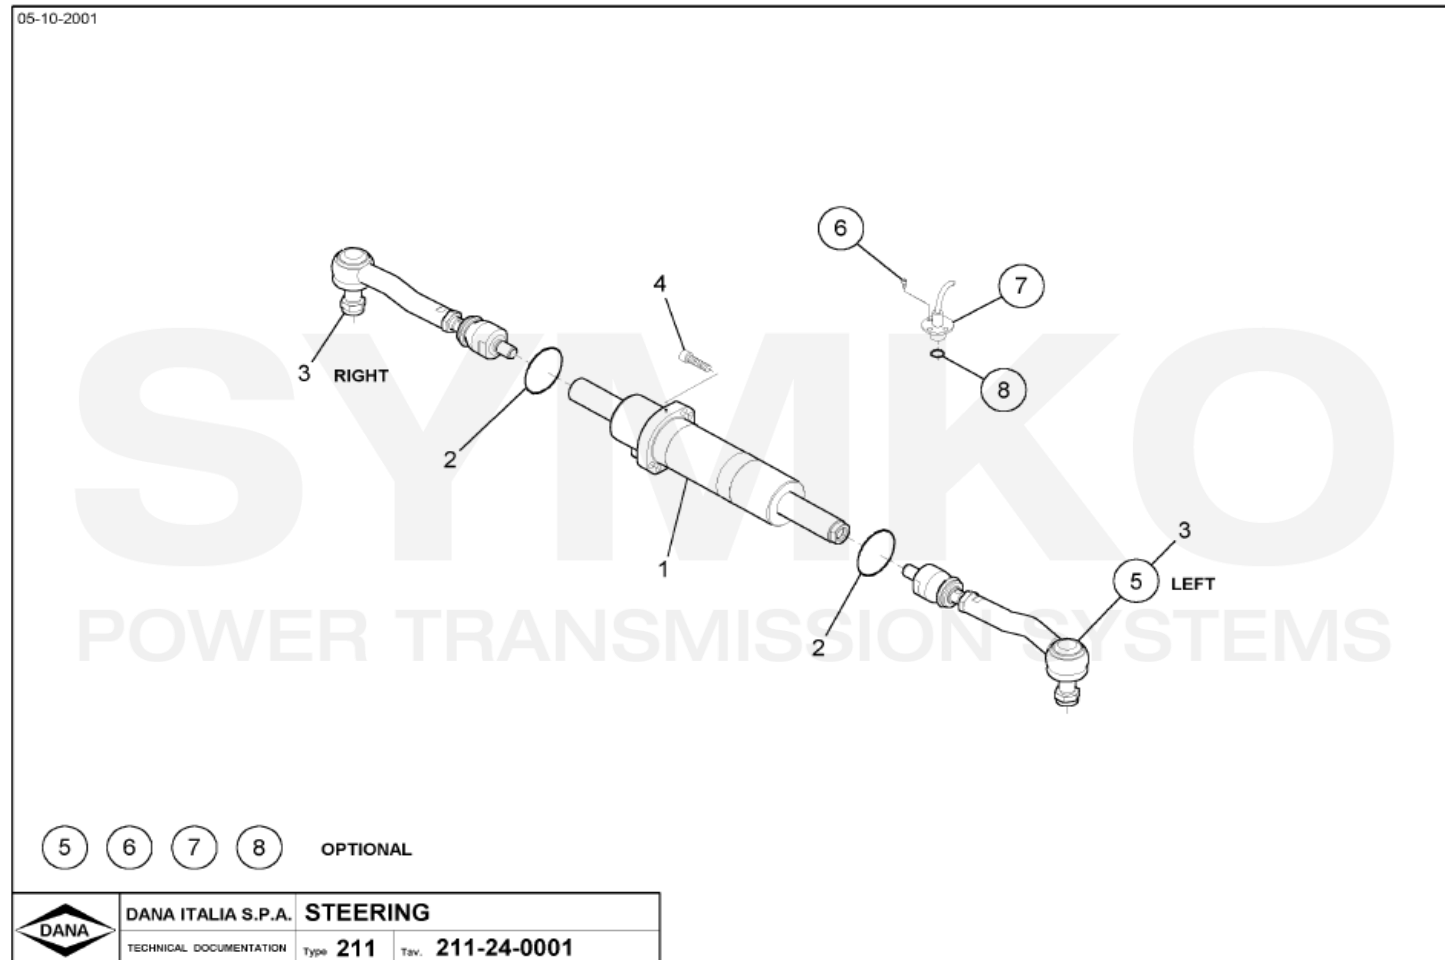

SYMKO

POWER TRANSMISSION SYSTEMS

VUES PONT DANA N° 311-211-150

Vue N°5

SYMKO – Parc d'activité de Tournebride – 23 Rue de la Guillauderie 44118
LA CHEVROLIERE

Tél : 02 51 70 13 13 - fax : 02 51 70 04 04

contact@symko.fr

www.symko.fr