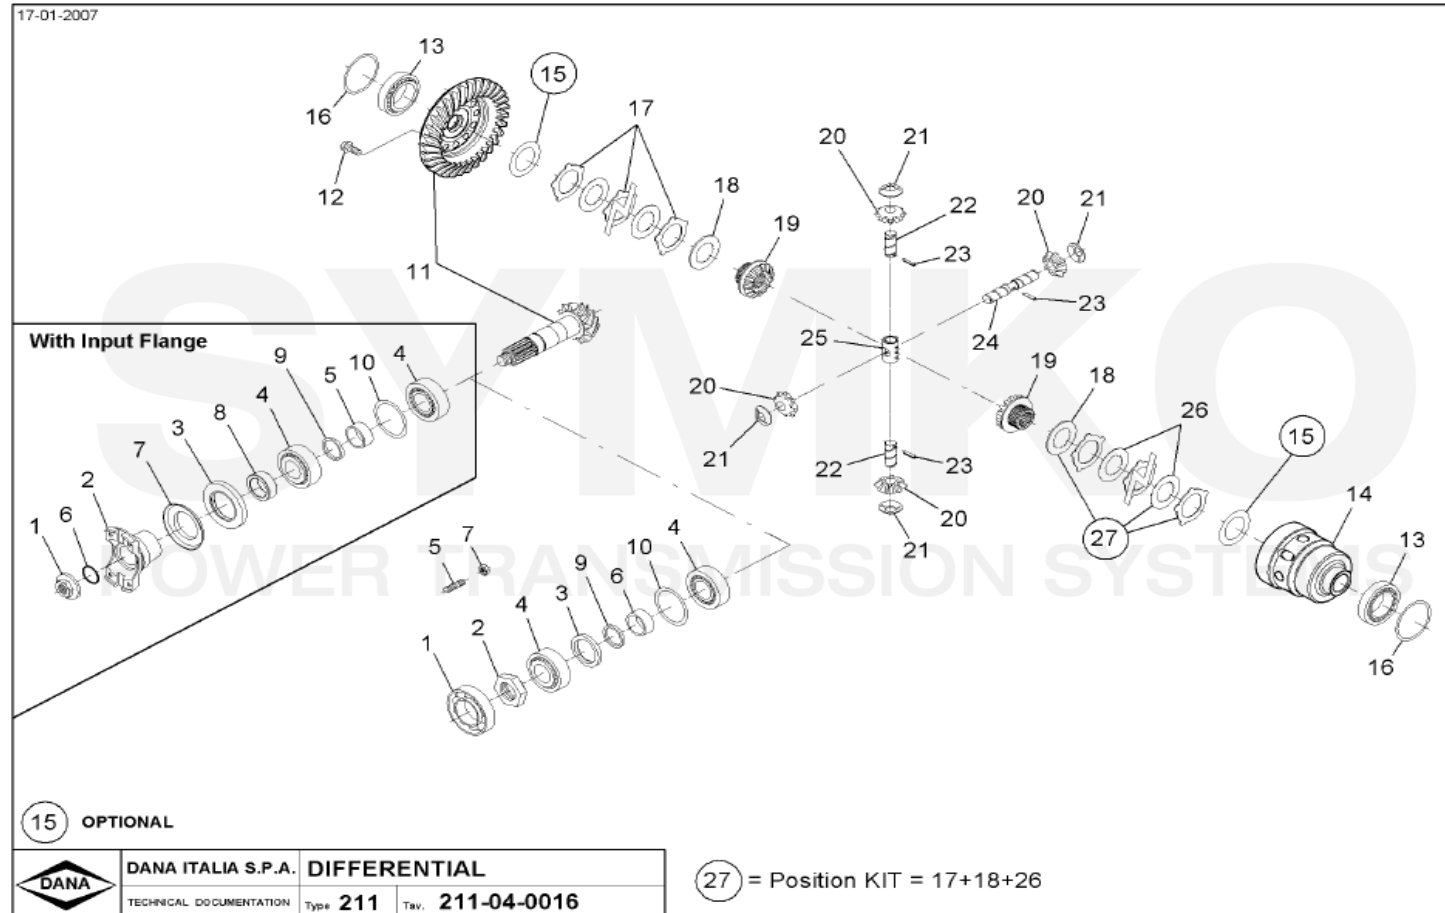

VUES PONT DANA N° 311-211-150

Vue N°2

SYMKO – Parc d'activité de Tournebride – 23 Rue de la Guillauderie 44118
LA CHEVROLIERE

Tél : 02 51 70 13 13 - fax : 02 51 70 04 04

contact@symko.fr

www.symko.fr