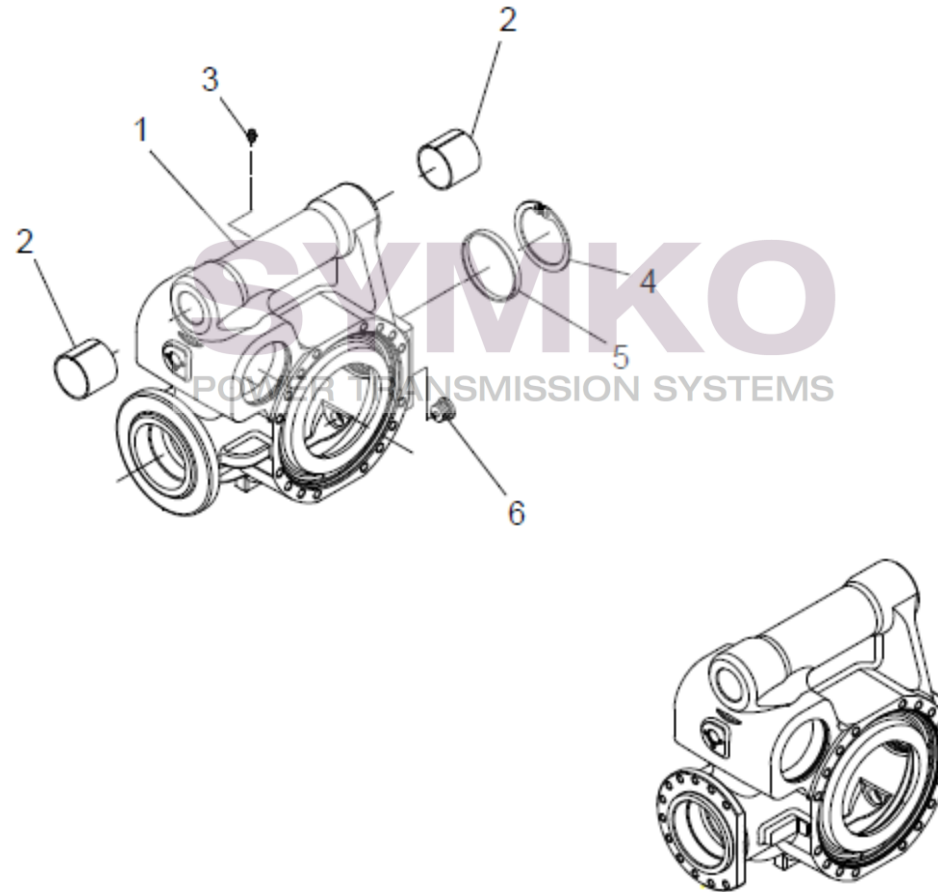

SYMKO

POWER TRANSMISSION SYSTEMS

VUES PONT DANA N° 311-211-312

Vue N°1

SYMKO – Parc d’activité de Tournebride – 23 Rue de la Guillauderie 44118
LA CHEVROLIERE

Tél : 02 51 70 13 13 - fax : 02 51 70 04 04

contact@symko.fr

www.symko.fr