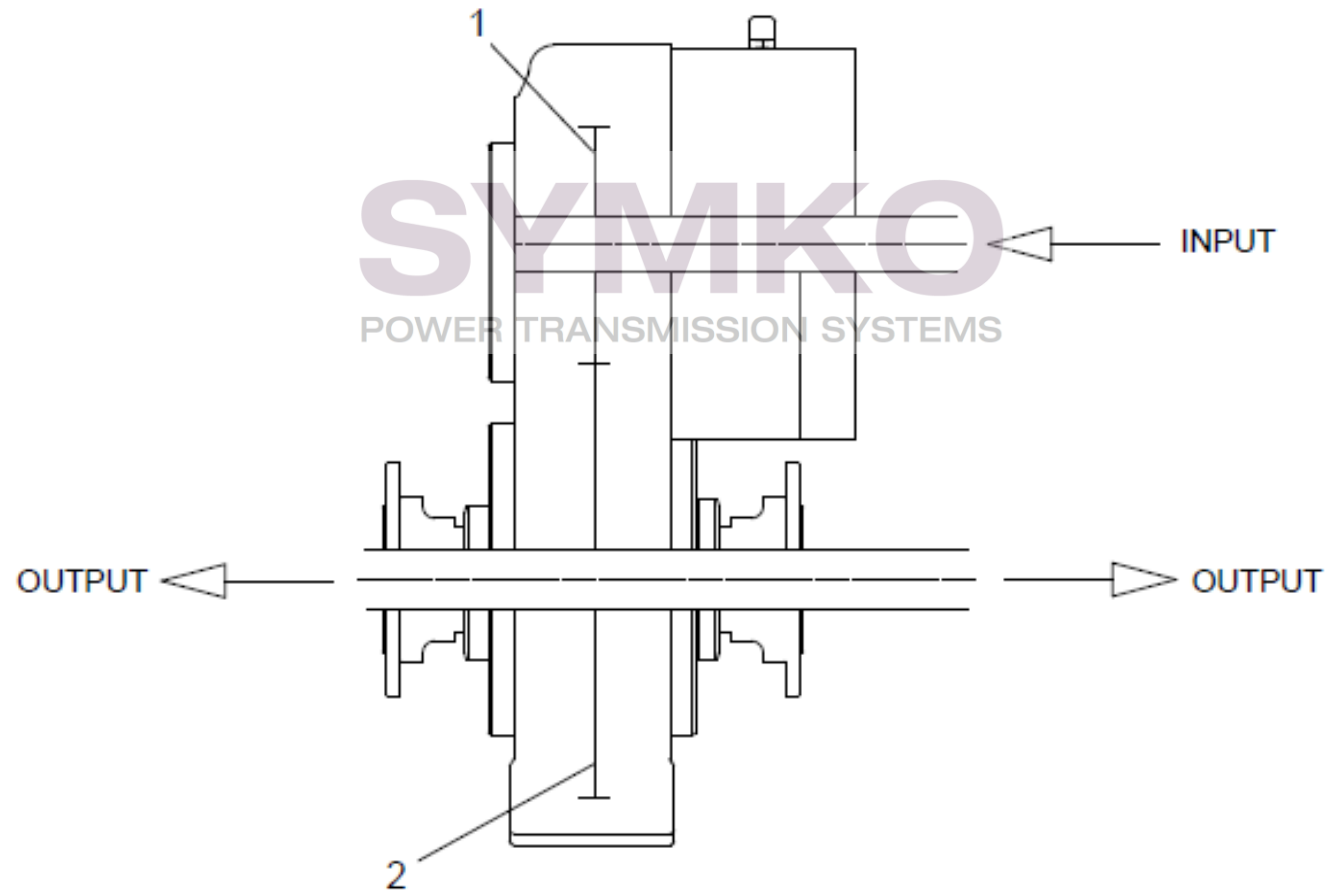

SYMKO

POWER TRANSMISSION SYSTEMS

VUES PONT DANA N° 311-211-312

Vue N°6

SYMKO – Parc d'activité de Tournebride – 23 Rue de la Guillauderie 44118
LA CHEVROLIERE

Tél : 02 51 70 13 13 - fax : 02 51 70 04 04

contact@symko.fr

www.symko.fr