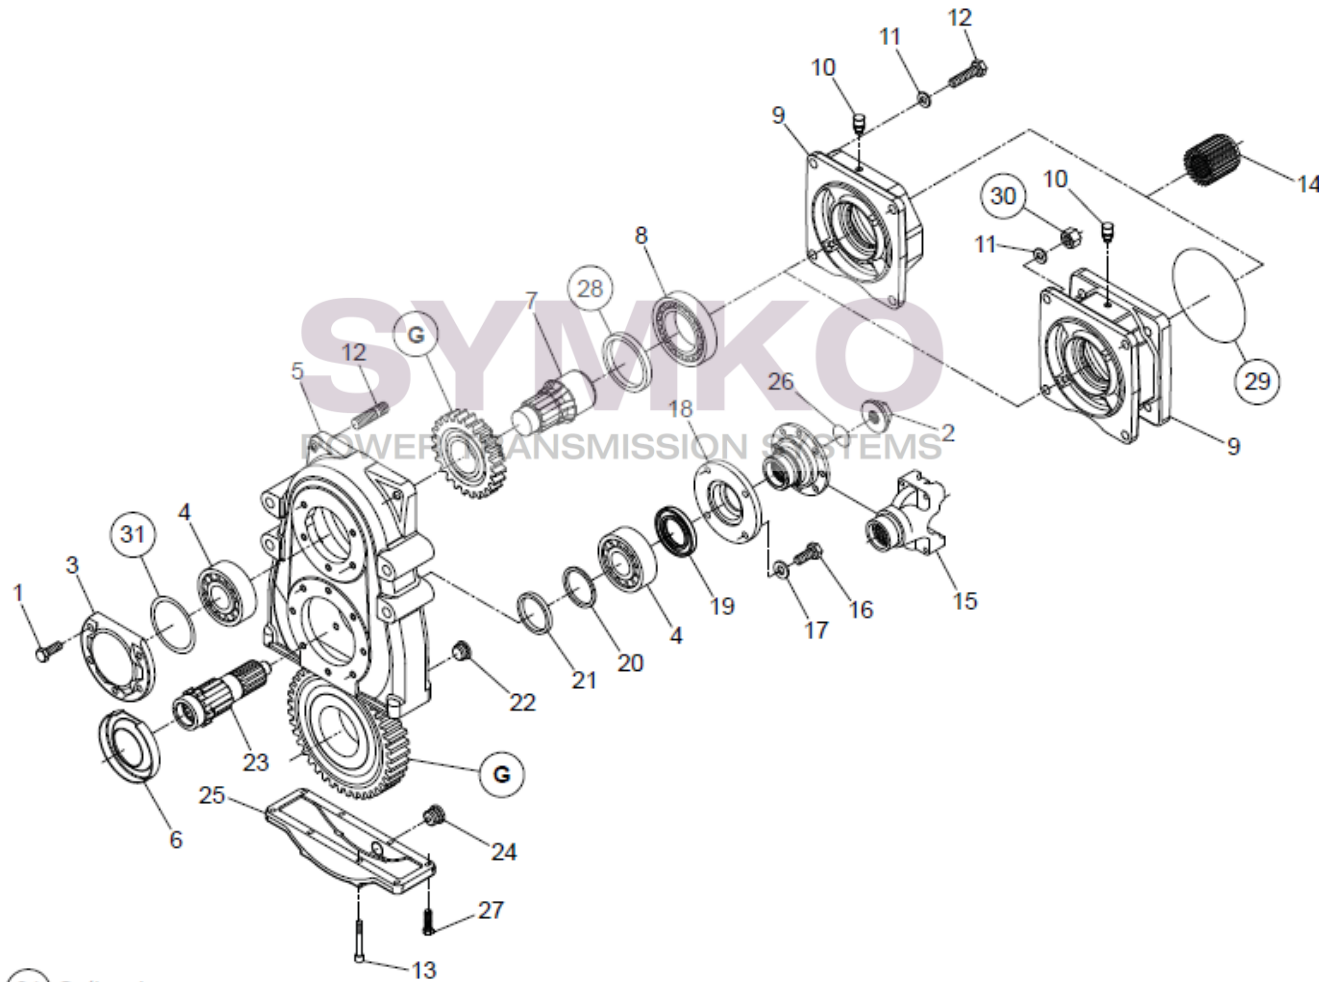

Tél : 02 51 70 13 13 - fax : 02 51 70 04 04

contact@symko.fr

www.symko.fr

SYMKO

POWER TRANSMISSION SYSTEMS

VUES PONT DANAN° 311-211-312

Vue N°5

(28) (29) (30) (31) Optional