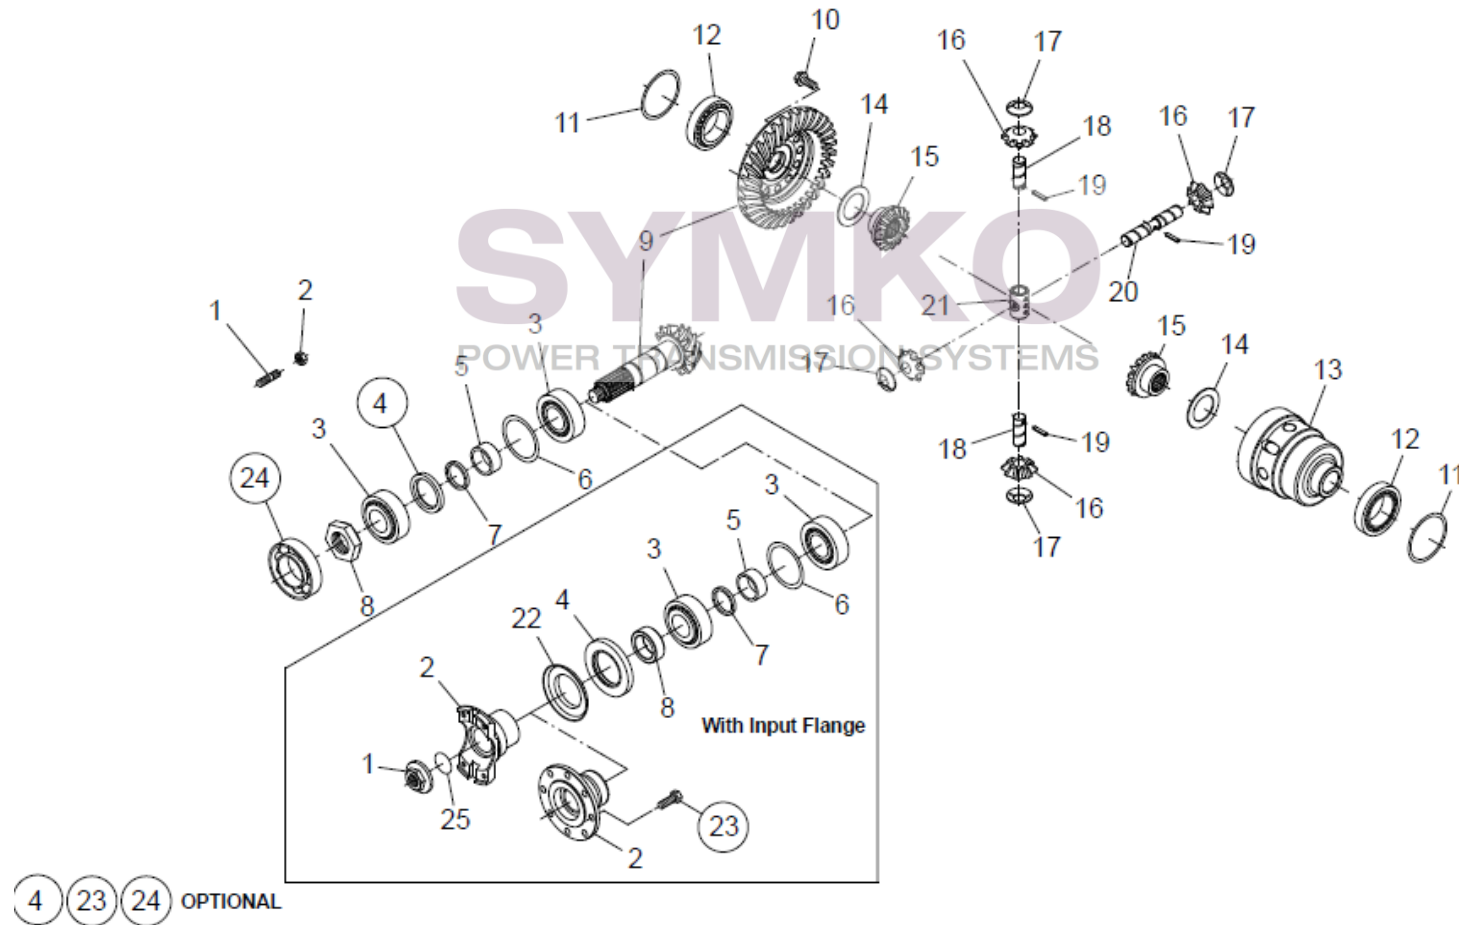

SYMKO

POWER TRANSMISSION SYSTEMS

VUES PONT DANAN° 311-211-312

Vue N°2

SYMKO – Parc d'activité de Tournebride – 23 Rue de la Guillauderie 44118
LA CHEVROLIERE

Tél : 02 51 70 13 13 - fax : 02 51 70 04 04

contact@symko.fr

www.symko.fr