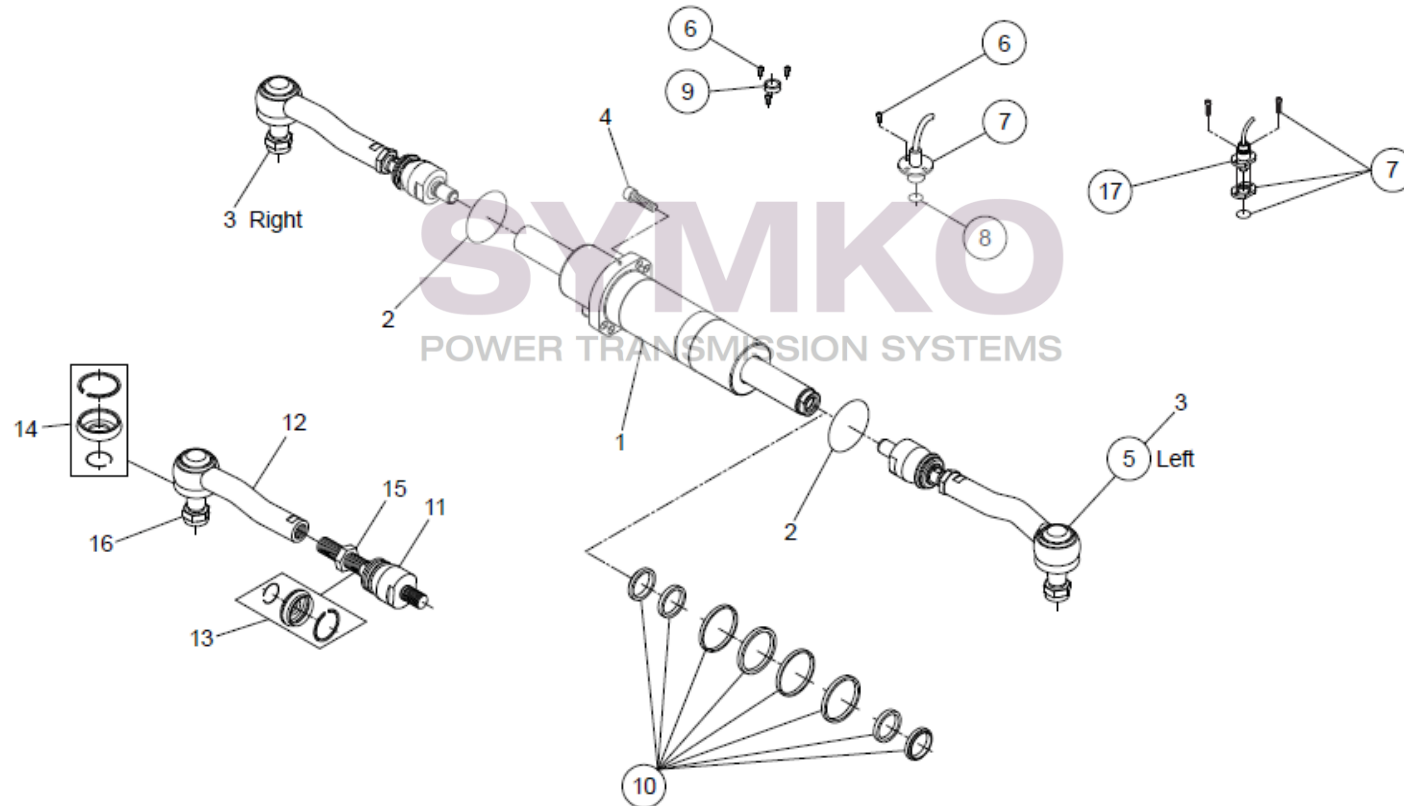

contact@symko.fr

www.symko.fr

SYMKO

POWER TRANSMISSION SYSTEMS

VUES PONT DANAN° 311-211-312

Vue N°4

5 6 7 8 9 10 17 Optional

SYMKO – Parc d’activité de Tournebride – 23 Rue de la Guillauderie 44118
LA CHEVROLIERE