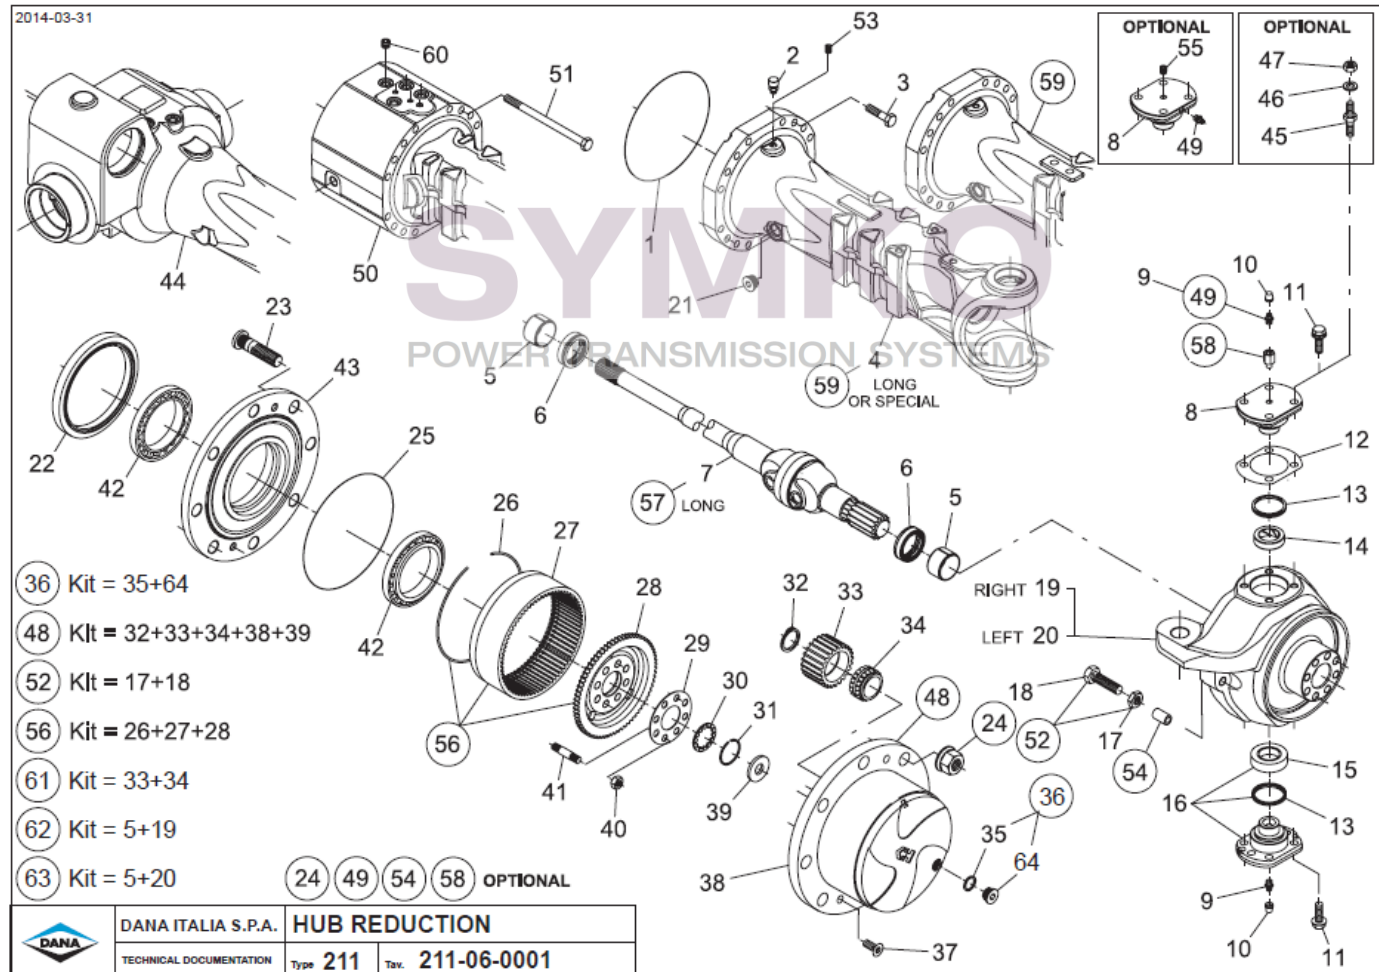

SYMKO

POWER TRANSMISSION SYSTEMS

VUES PONT DANAN° 311-211-312

Vue N°3

SYMKO – Parc d’activité de Tournebride – 23 Rue de la Guillauderie 44118
LA CHEVROLIERE

Tél : 02 51 70 13 13 - fax : 02 51 70 04 04

contact@symko.fr

www.symko.fr