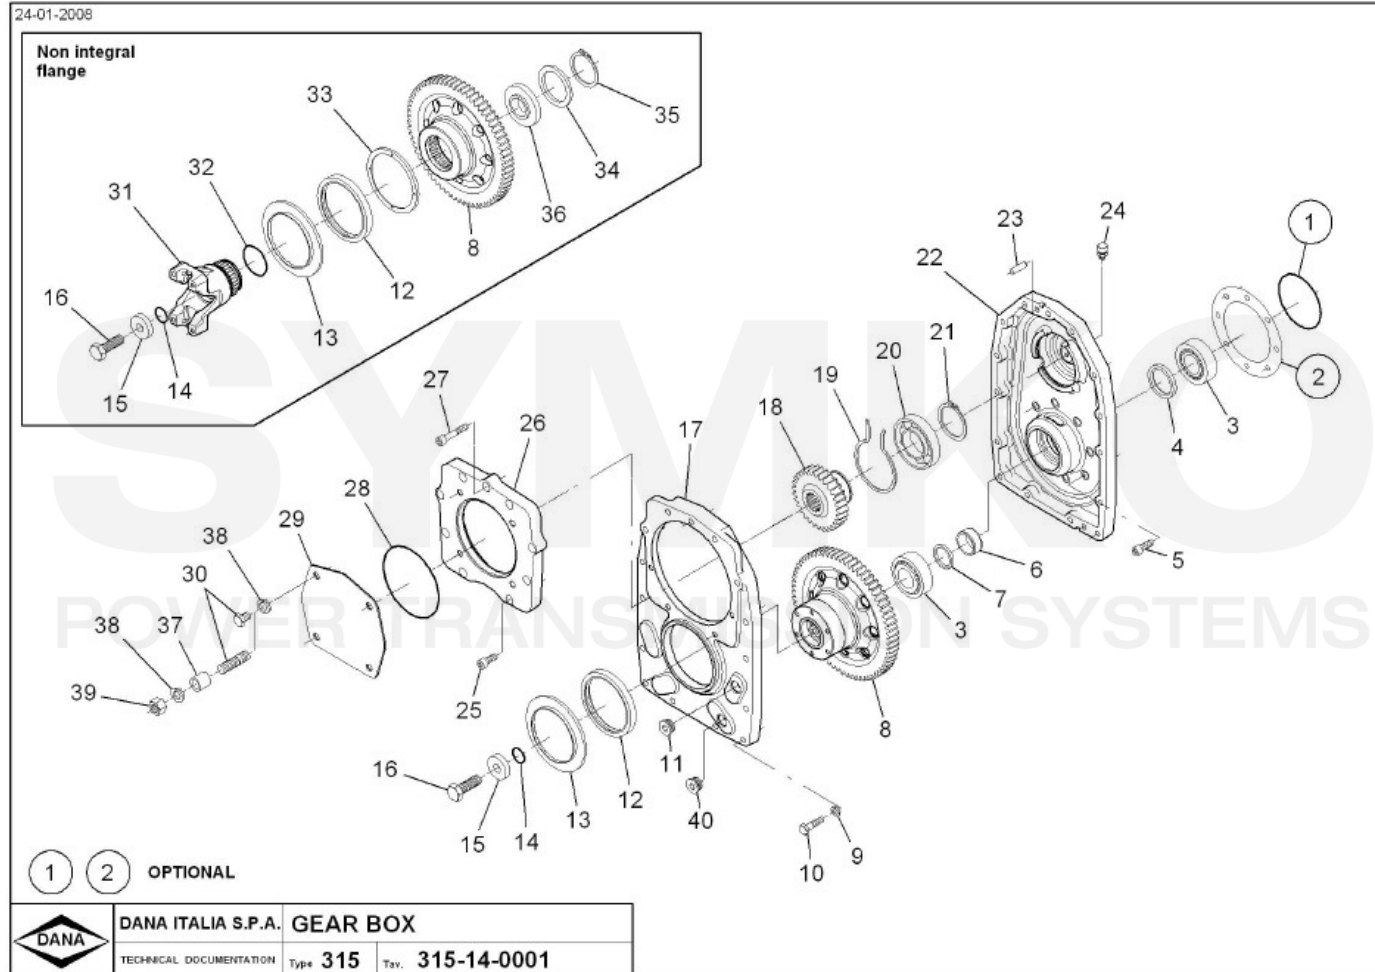

Vue N°3

**SYMKO – Parc d’activité de Tournebride – 23 Rue de la Guillauderie 44118
LA CHEVROLIERE**

Tél : 02 51 70 13 13 - fax : 02 51 70 04 04

contact@symko.fr

www.symko.fr

VUES PONT DANA N° 315-110-97

Vue N°4