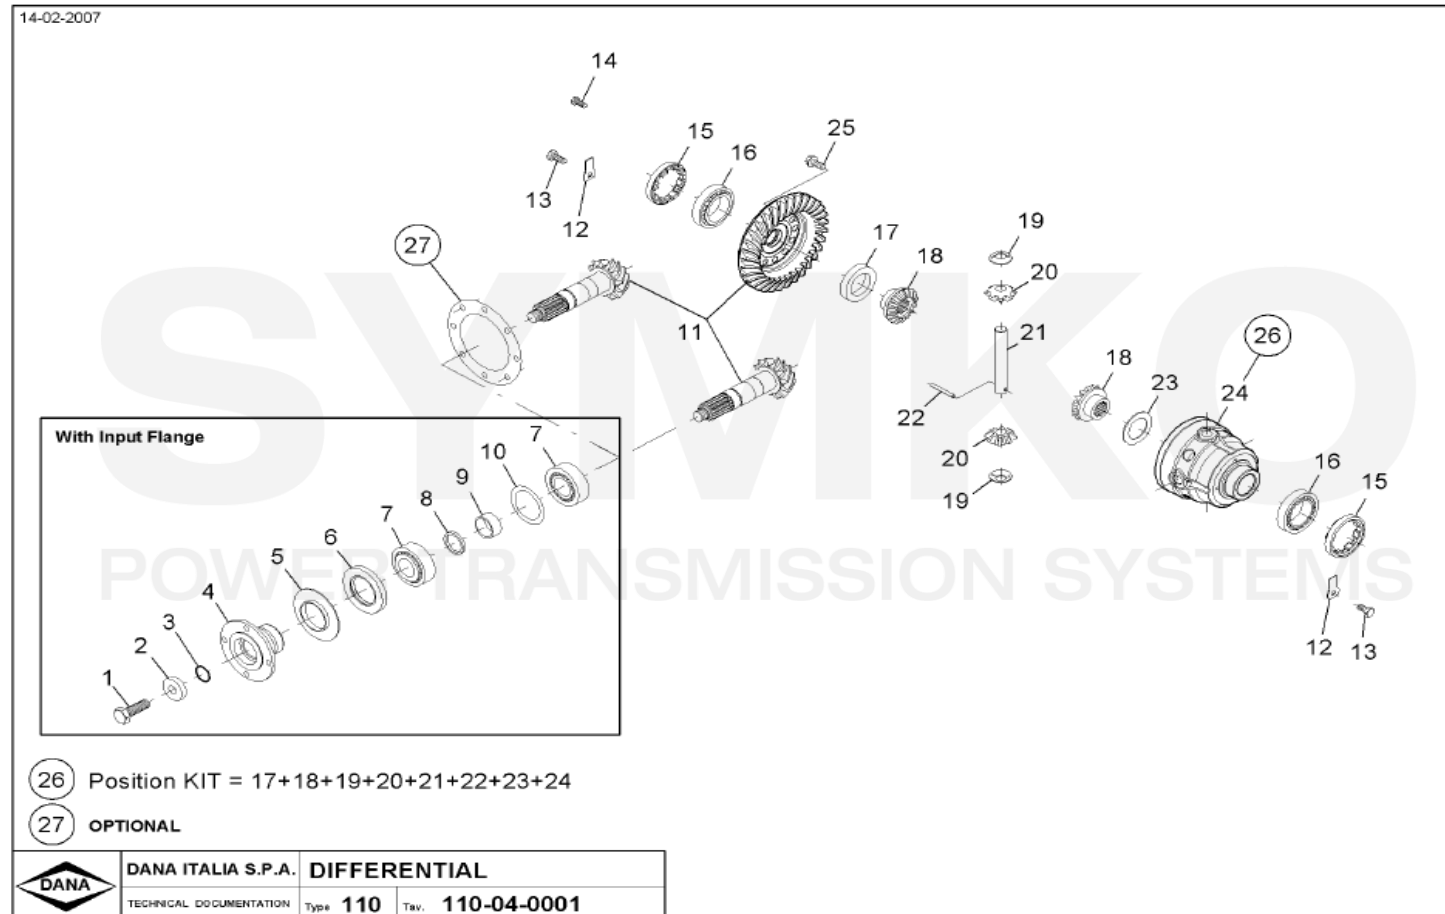

VUES PONT DANA N° 315-110-97

Vue N°2

SYMKO – Parc d’activité de Tournebride – 23 Rue de la Guillauderie 44118
LA CHEVROLIERE

Tél : 02 51 70 13 13 - fax : 02 51 70 04 04

contact@symko.fr

www.symko.fr