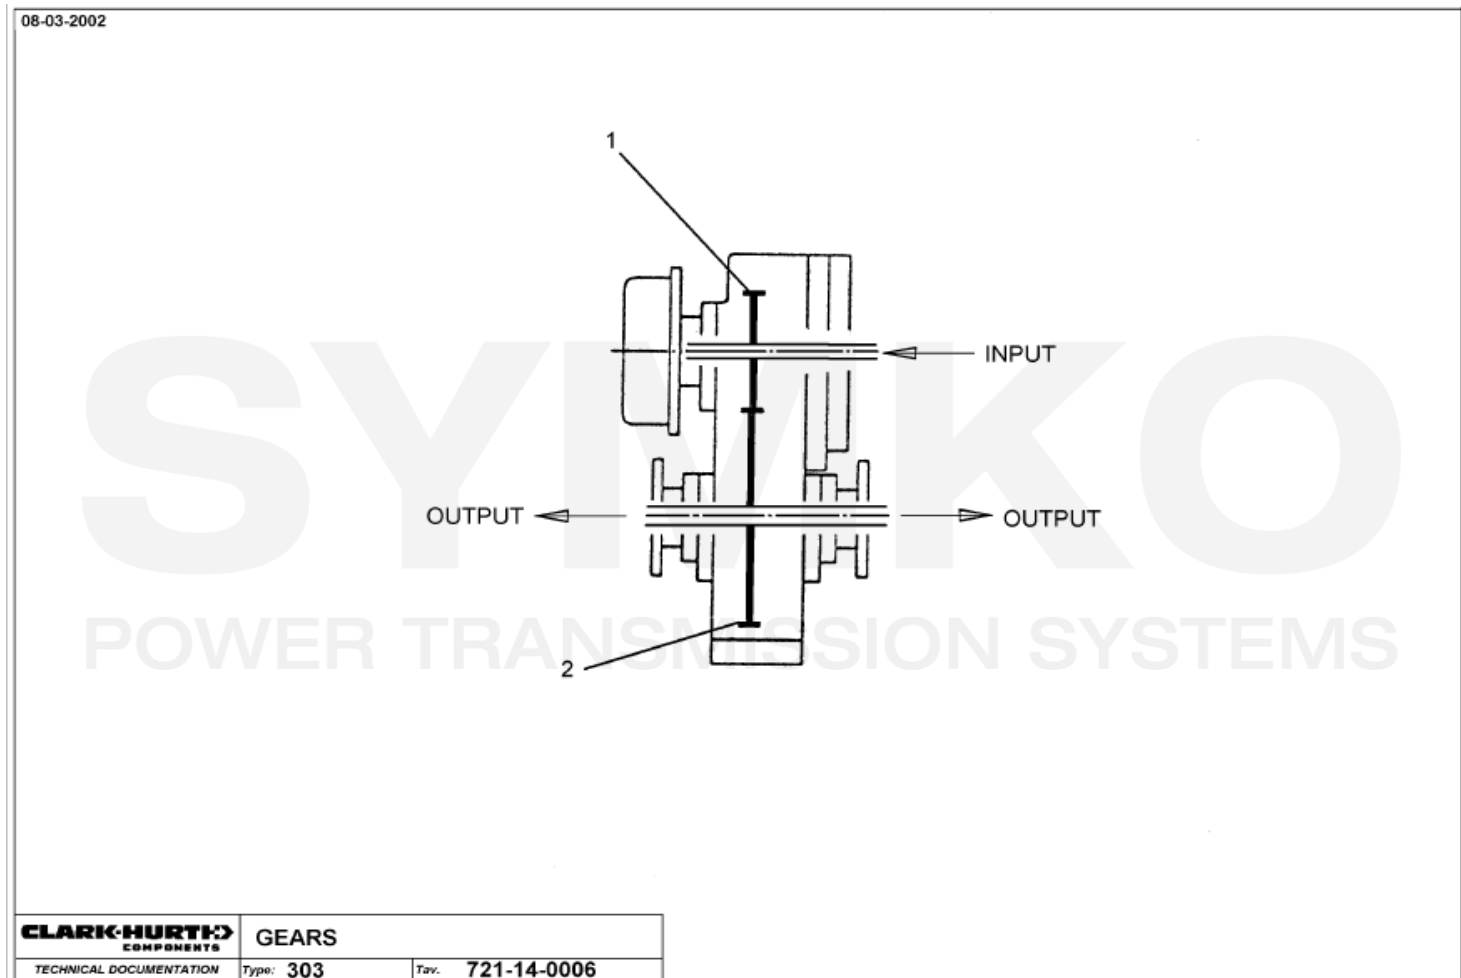

SYMKO – Parc d'activité de Tournebride – 23 Rue de la Guillauderie 44118
LA CHEVROLIERE

Tél : 02 51 70 13 13 - fax : 02 51 70 04 04

contact@symko.fr

www.symko.fr

VUES PONT DANA N° 315-110-97

Vue N°5

SYMKO – Parc d’activité de Tournebride – 23 Rue de la Guillauderie 44118
LA CHEVROLIERE