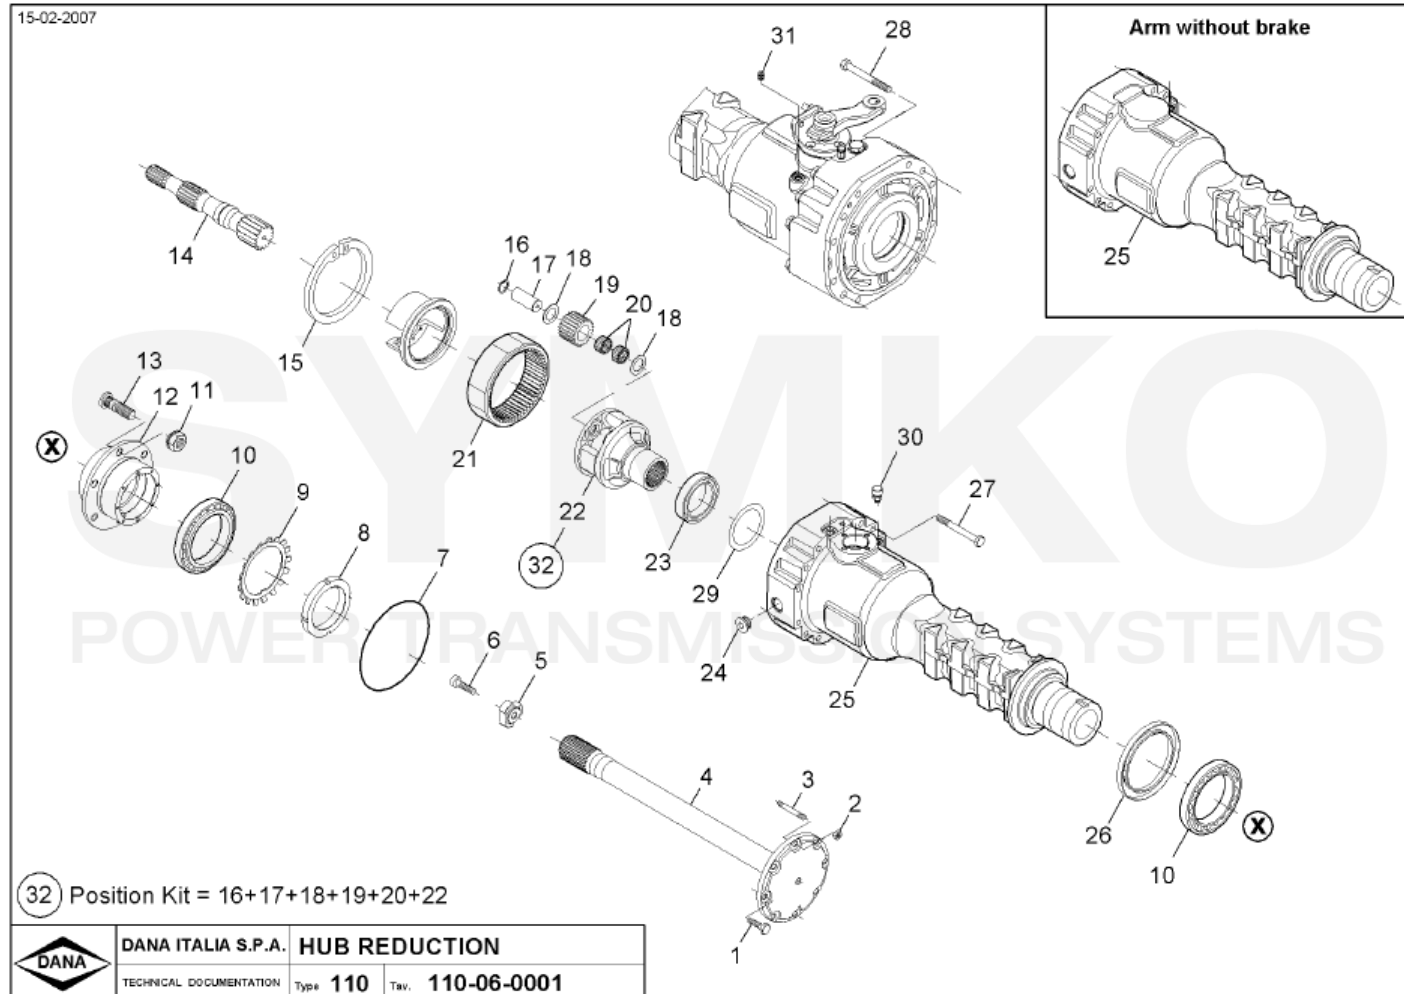

SYMKO

POWER TRANSMISSION SYSTEMS

VUES PONT DANA N° 315-110-97

Vue N°3

**SYMKO – Parc d’activité de Tournebride – 23 Rue de la Guillauderie 44118
LA CHEVROLIERE**

Tél : 02 51 70 13 13 - fax : 02 51 70 04 04

contact@symko.fr

www.symko.fr