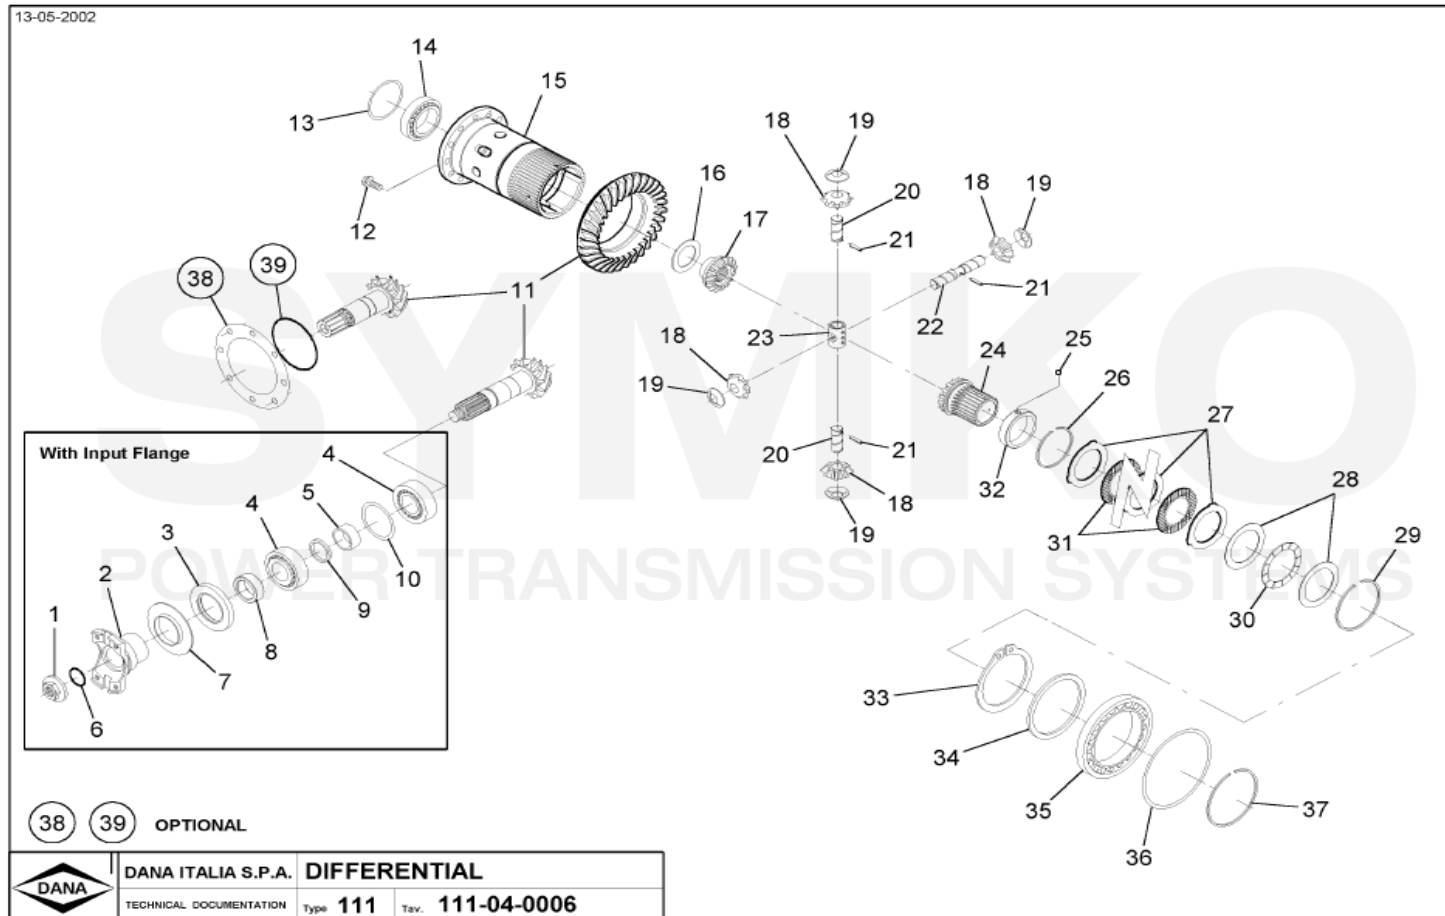

SYMKO

POWER TRANSMISSION SYSTEMS

VUES PONT DANA N° 315-111-63

Vue N°2

SYMKO – Parc d’activité de Tournebride – 23 Rue de la Guillauderie 44118
LA CHEVROLIERE

Tél : 02 51 70 13 13 - fax : 02 51 70 04 04

contact@symko.fr

www.symko.fr