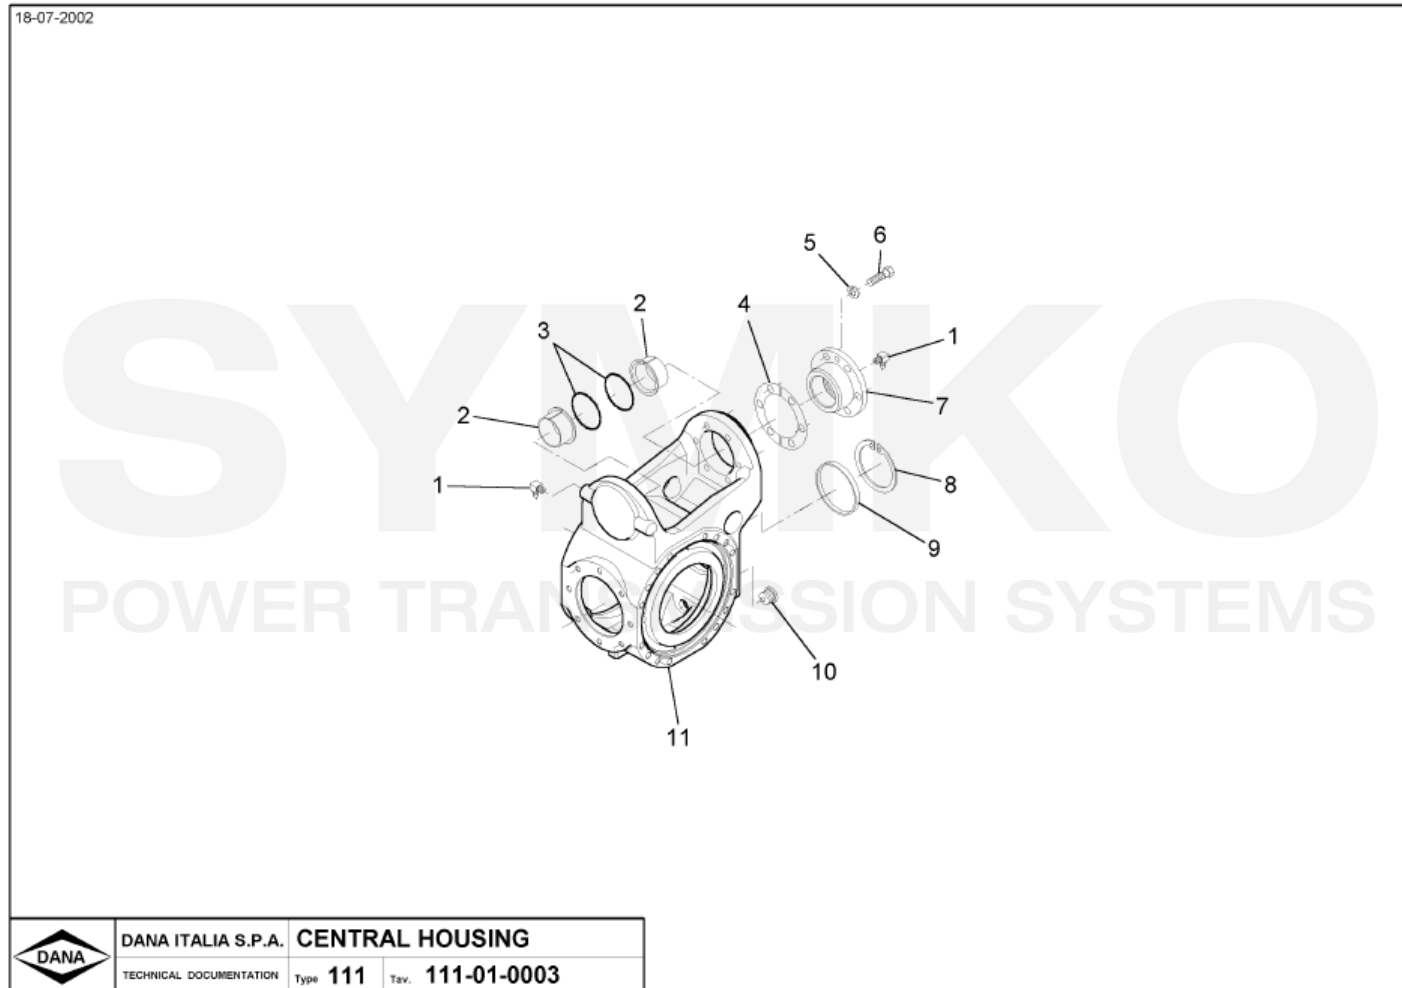

VUES PONT DANA N° 315-111-63

Vue N°1

**SYMKO – Parc d’activité de Tournebride – 23 Rue de la Guillauderie 44118
LA CHEVROLIERE**

Tél : 02 51 70 13 13 - fax : 02 51 70 04 04

contact@symko.fr

www.symko.fr

SYMKO