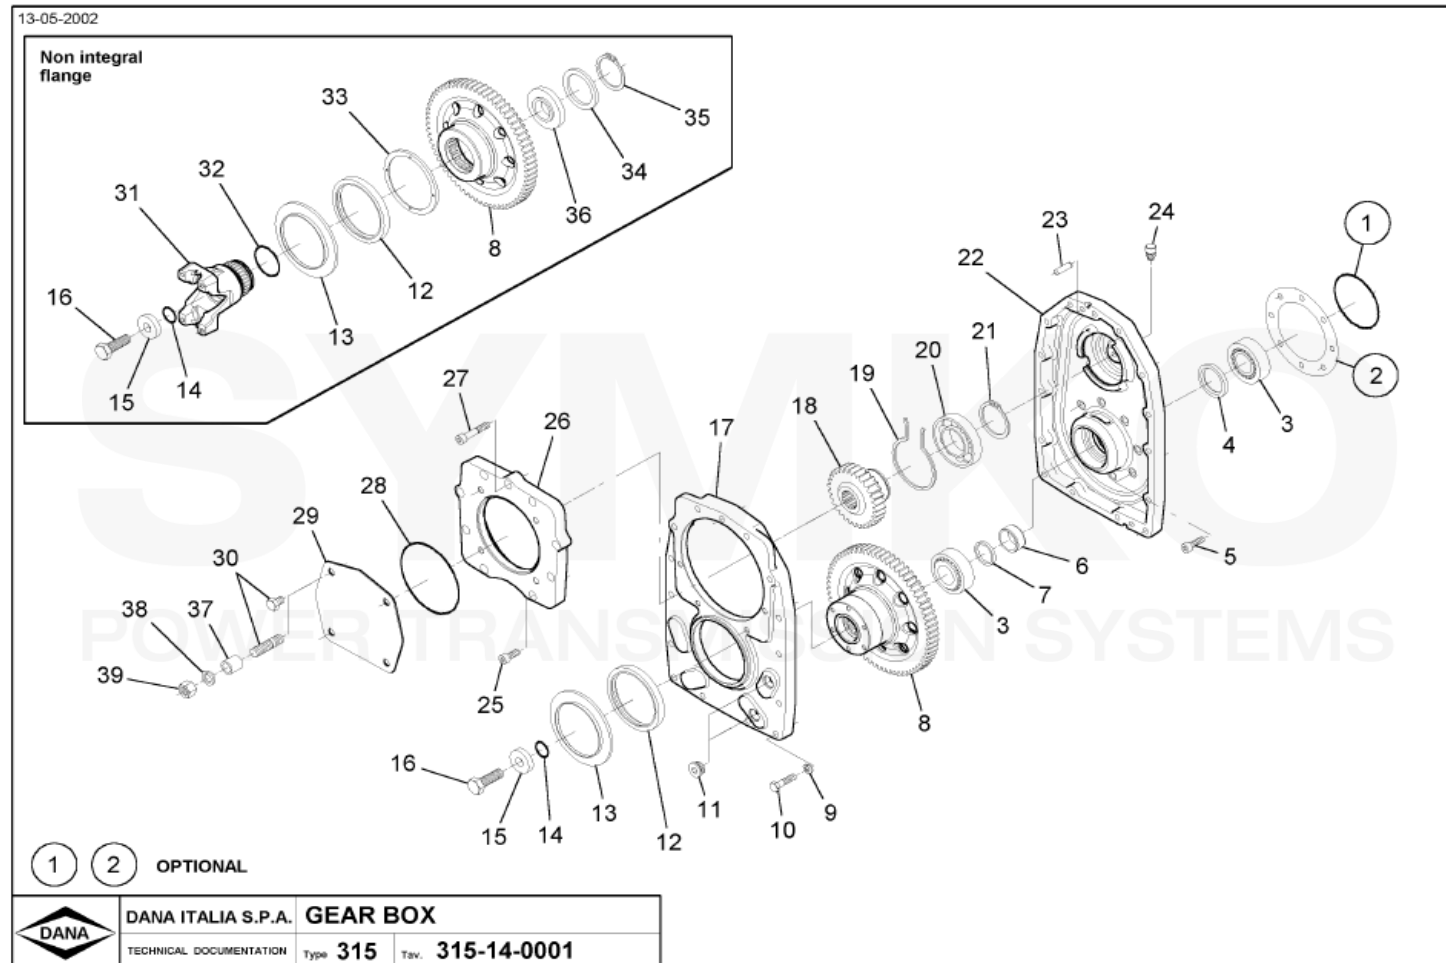

SYMKO

POWER TRANSMISSION SYSTEMS

VUES PONT DANA N° 315-111-63

Vue N°5

SYMKO – Parc d'activité de Tournebride – 23 Rue de la Guillauderie 44118
LA CHEVROLIERE

Tél : 02 51 70 13 13 - fax : 02 51 70 04 04

contact@symko.fr

www.symko.fr