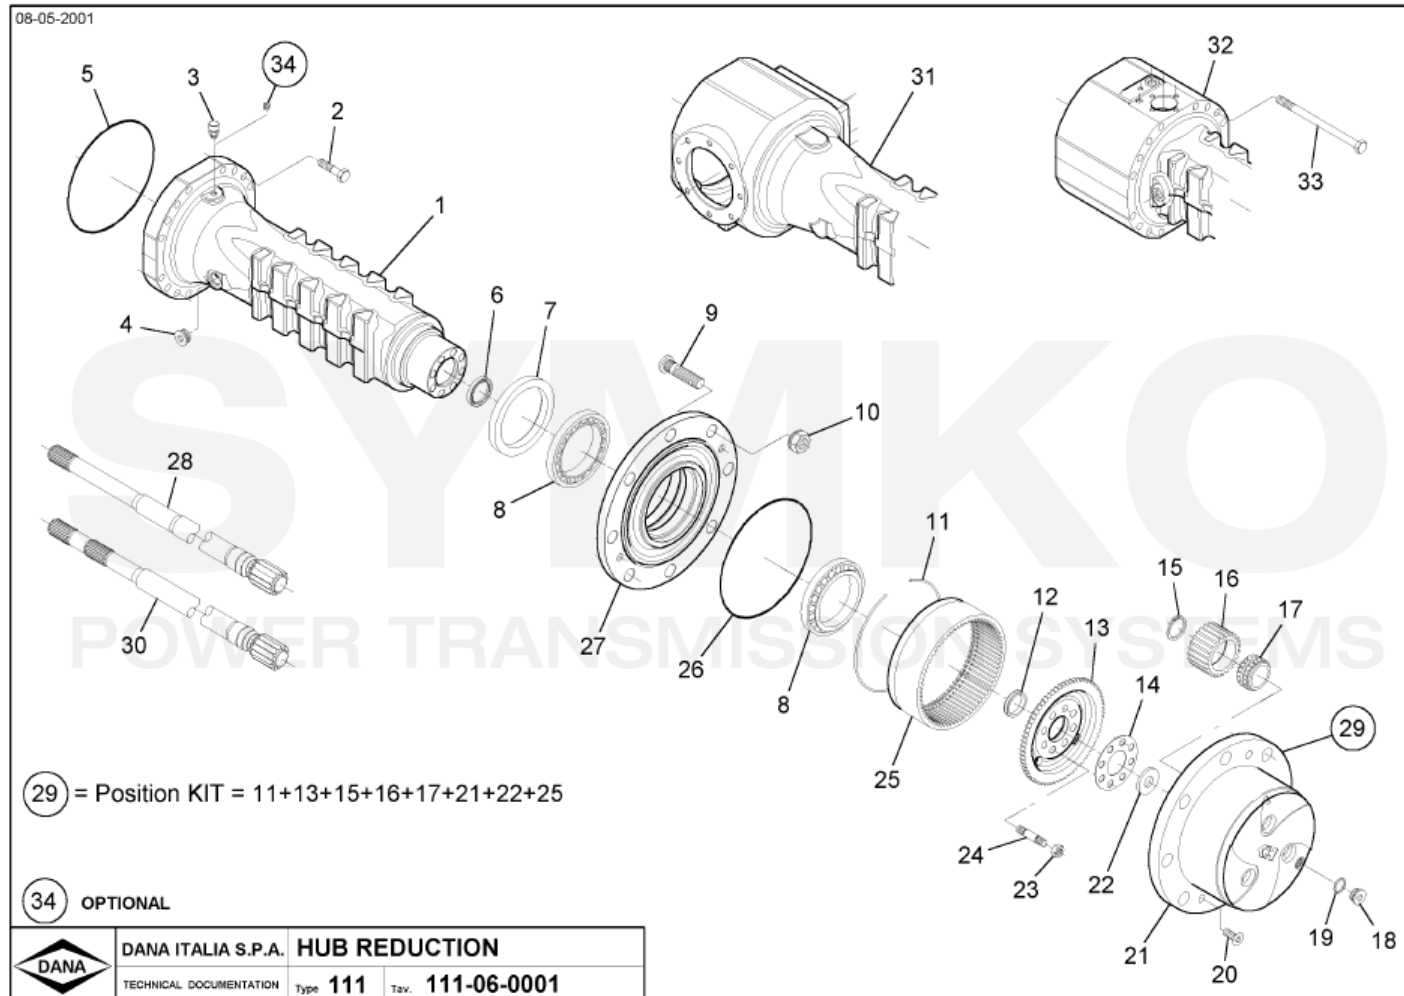

VUES PONT DANA N° 315-111-63

Vue N°3

SYMKO – Parc d'activité de Tournebride – 23 Rue de la Guillauderie 44118
LA CHEVROLIERE

Tél : 02 51 70 13 13 - fax : 02 51 70 04 04

contact@symko.fr

www.symko.fr