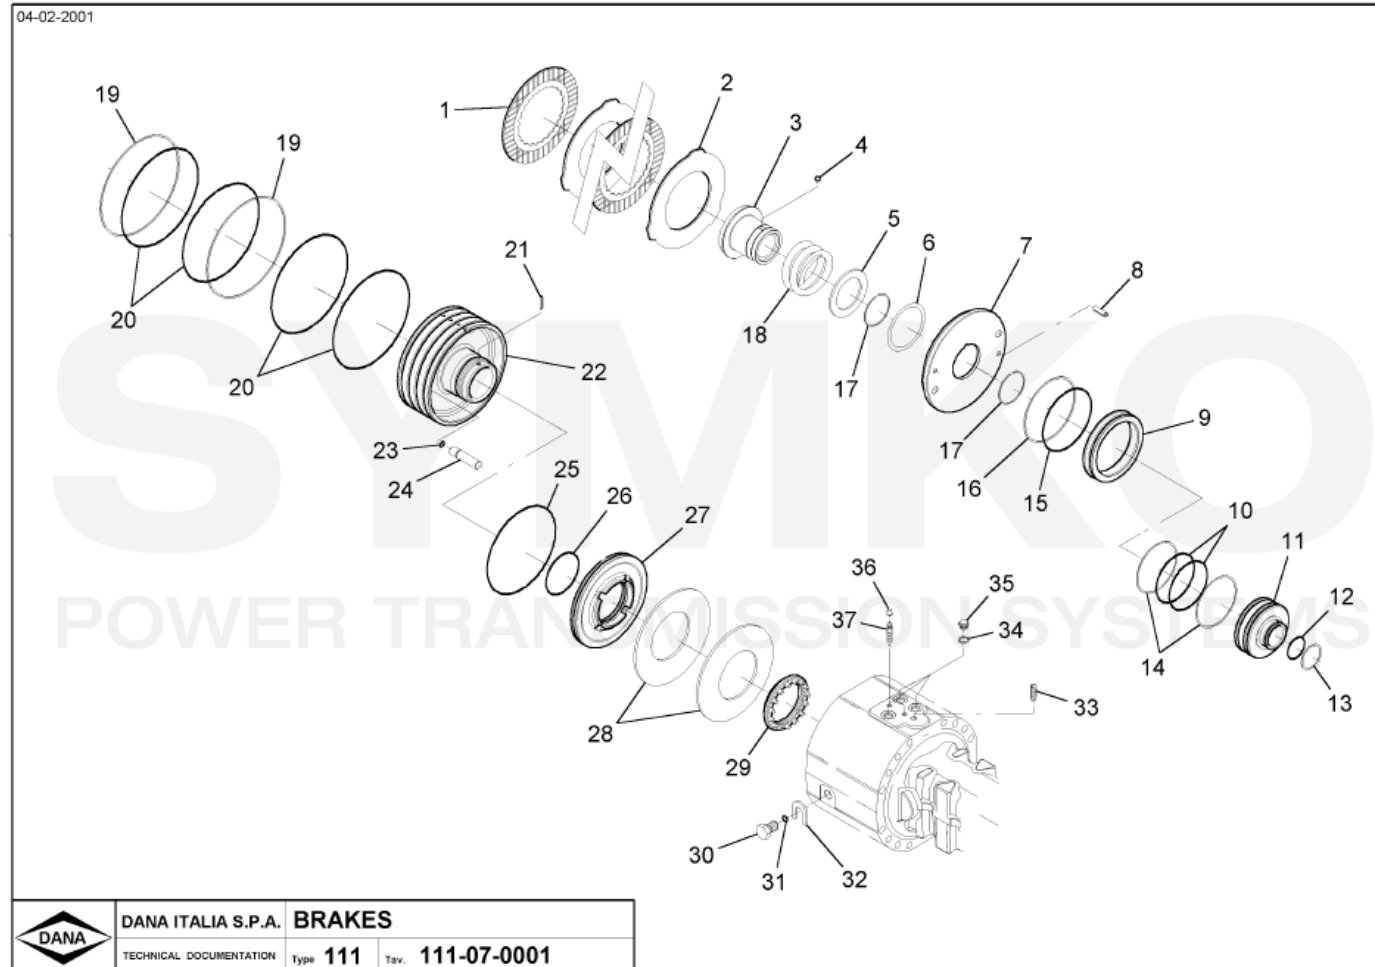

VUES PONT DANA N° 315-111-63

Vue N°4

SYMKO – Parc d'activité de Tournebride – 23 Rue de la Guillauderie 44118
LA CHEVROLIERE

Tél : 02 51 70 13 13 - fax : 02 51 70 04 04

contact@symko.fr

www.symko.fr