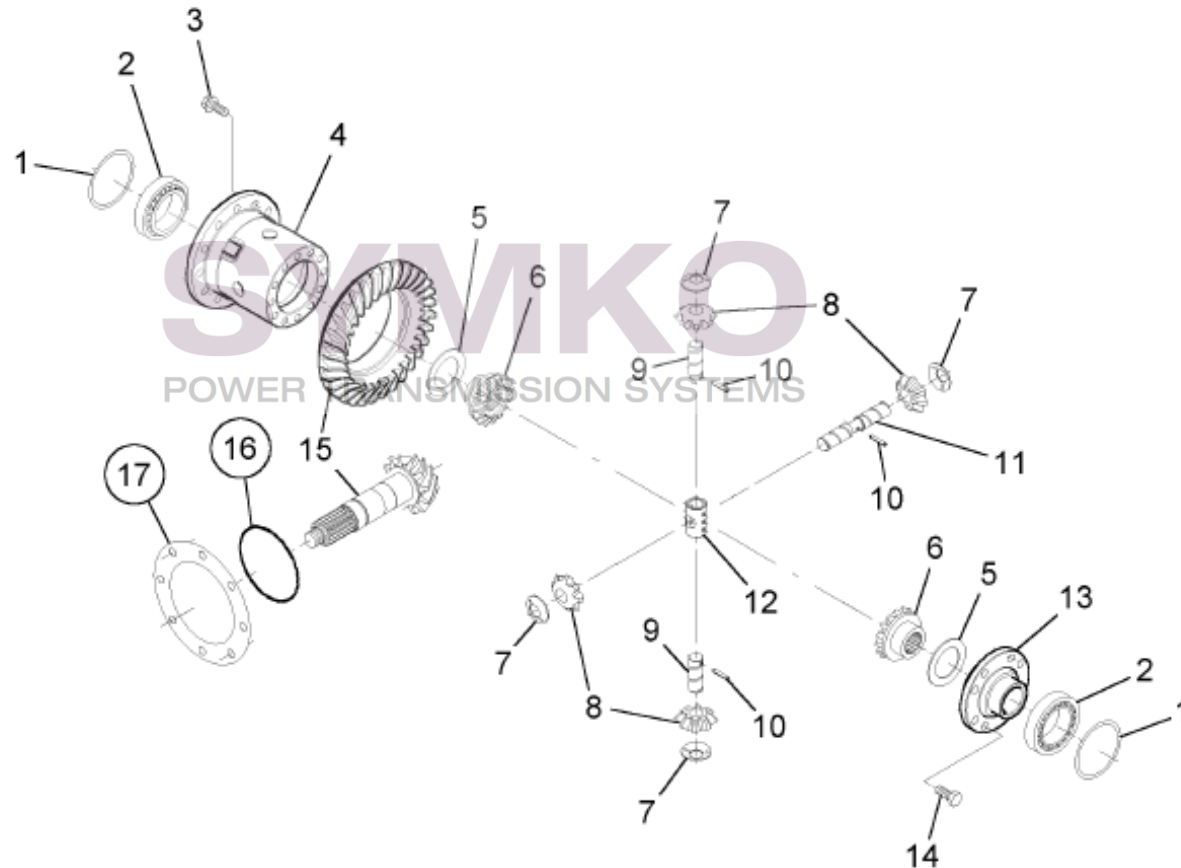

contact@symko.fr

www.symko.fr

SYMKO

POWER TRANSMISSION SYSTEMS

VUES PONT DANA N° 315-111-070

Vue N°2

①⑥ ①⑦ OPTIONAL

LA CHEVROLIERE