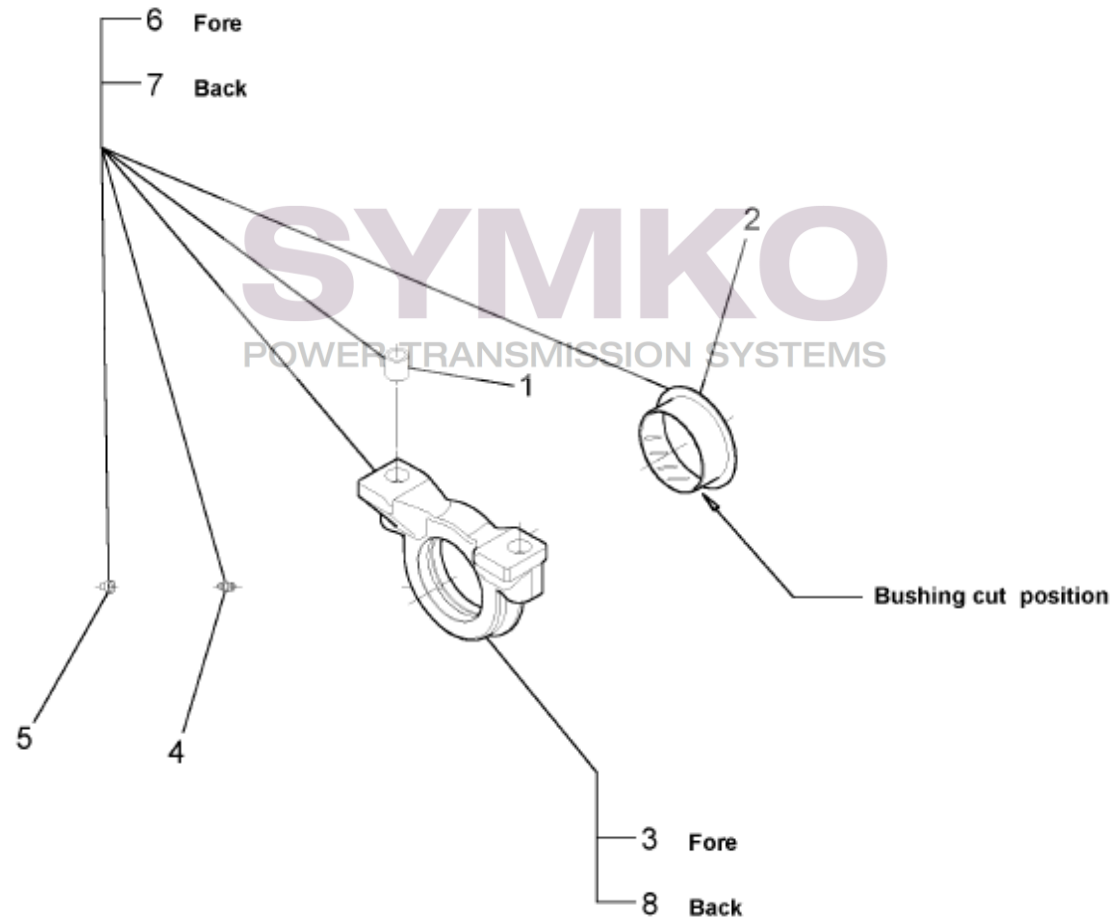

VUES PONT DANA N° 315-111-102

Vue N°5

SYMKO – Parc d’activité de Tournebride – 23 Rue de la Guillauderie 44118
LA CHEVROLIERE

Tél : 02 51 70 13 13 - fax : 02 51 70 04 04

contact@symko.fr

www.symko.fr