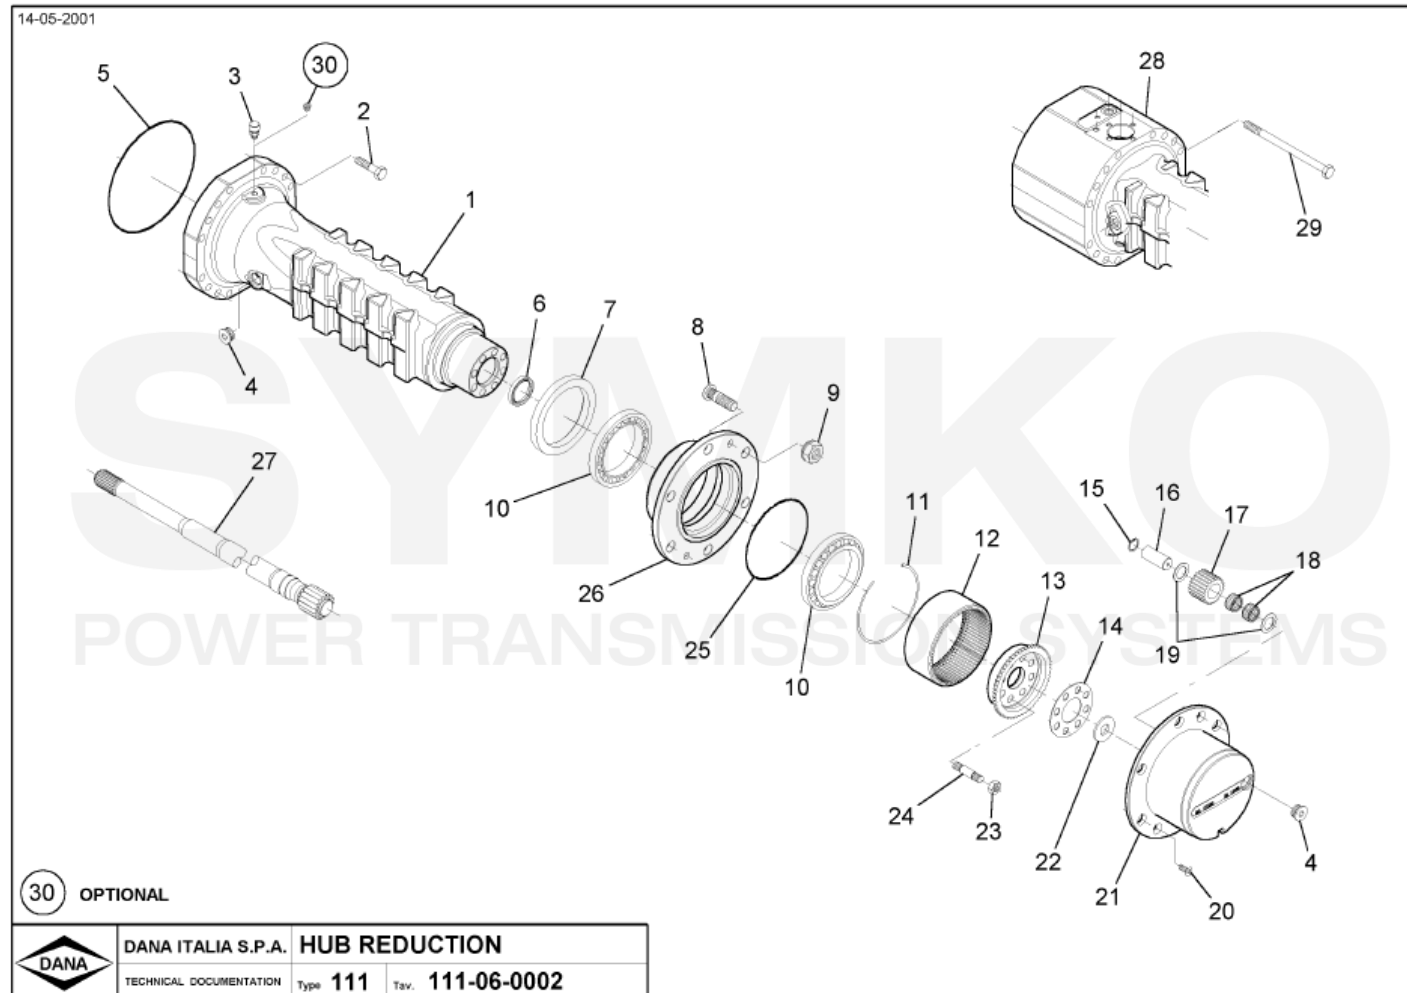

www.symko.fr

SYMKO

POWER TRANSMISSION SYSTEMS

VUES PONT DANA N° 315-111-99

Vue N°3

SYMKO – Parc d'activité de Tournebride – 23 Rue de la Guillauderie 44118
LA CHEVROLIERE

Tél : 02 51 70 13 13 - fax : 02 51 70 04 04