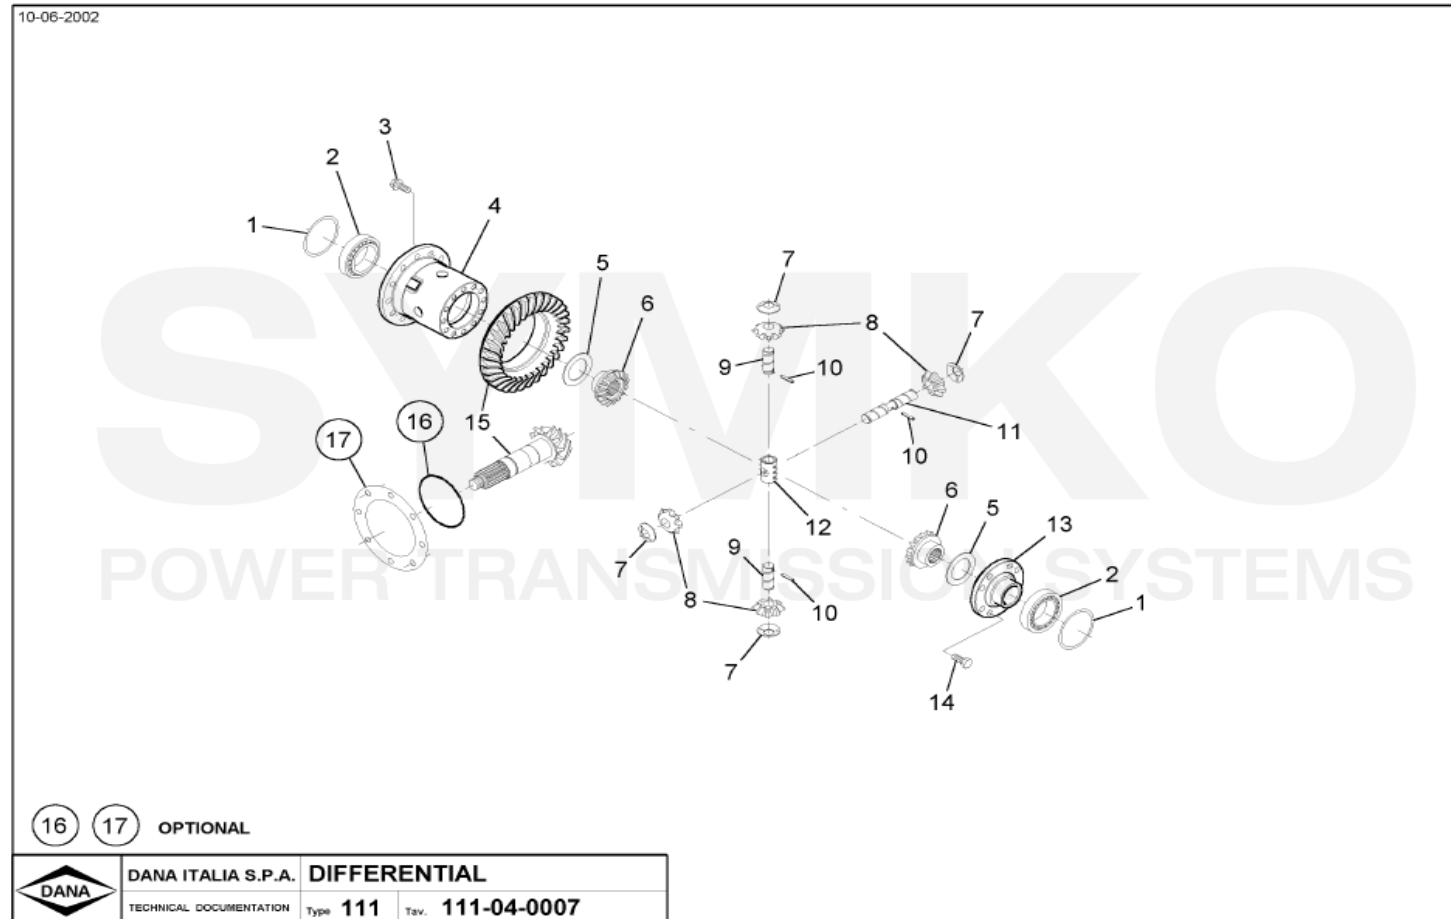

VUES PONT DANA N° 315-111-99

Vue N°2

SYMKO – Parc d'activité de Tournebride – 23 Rue de la Guillauderie 44118
LA CHEVROLIERE

Tél : 02 51 70 13 13 - fax : 02 51 70 04 04

contact@symko.fr

www.symko.fr