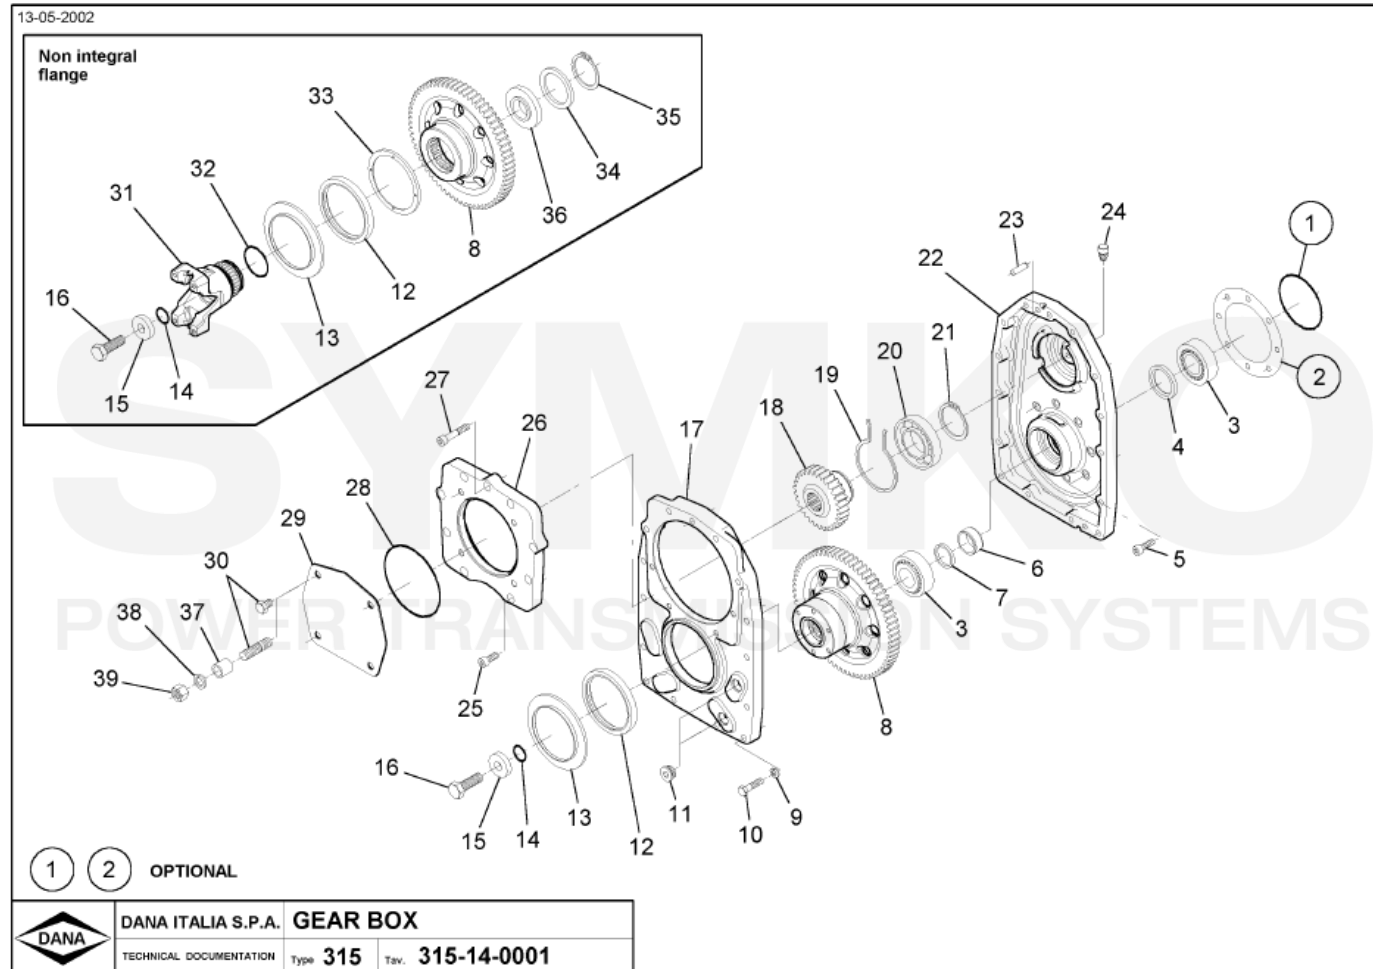

VUES PONT DANA N° 315-111-99

Vue N°4

SYMKO – Parc d'activité de Tournebride – 23 Rue de la Guillauderie 44118
LA CHEVROLIERE

Tél : 02 51 70 13 13 - fax : 02 51 70 04 04

contact@symko.fr

www.symko.fr