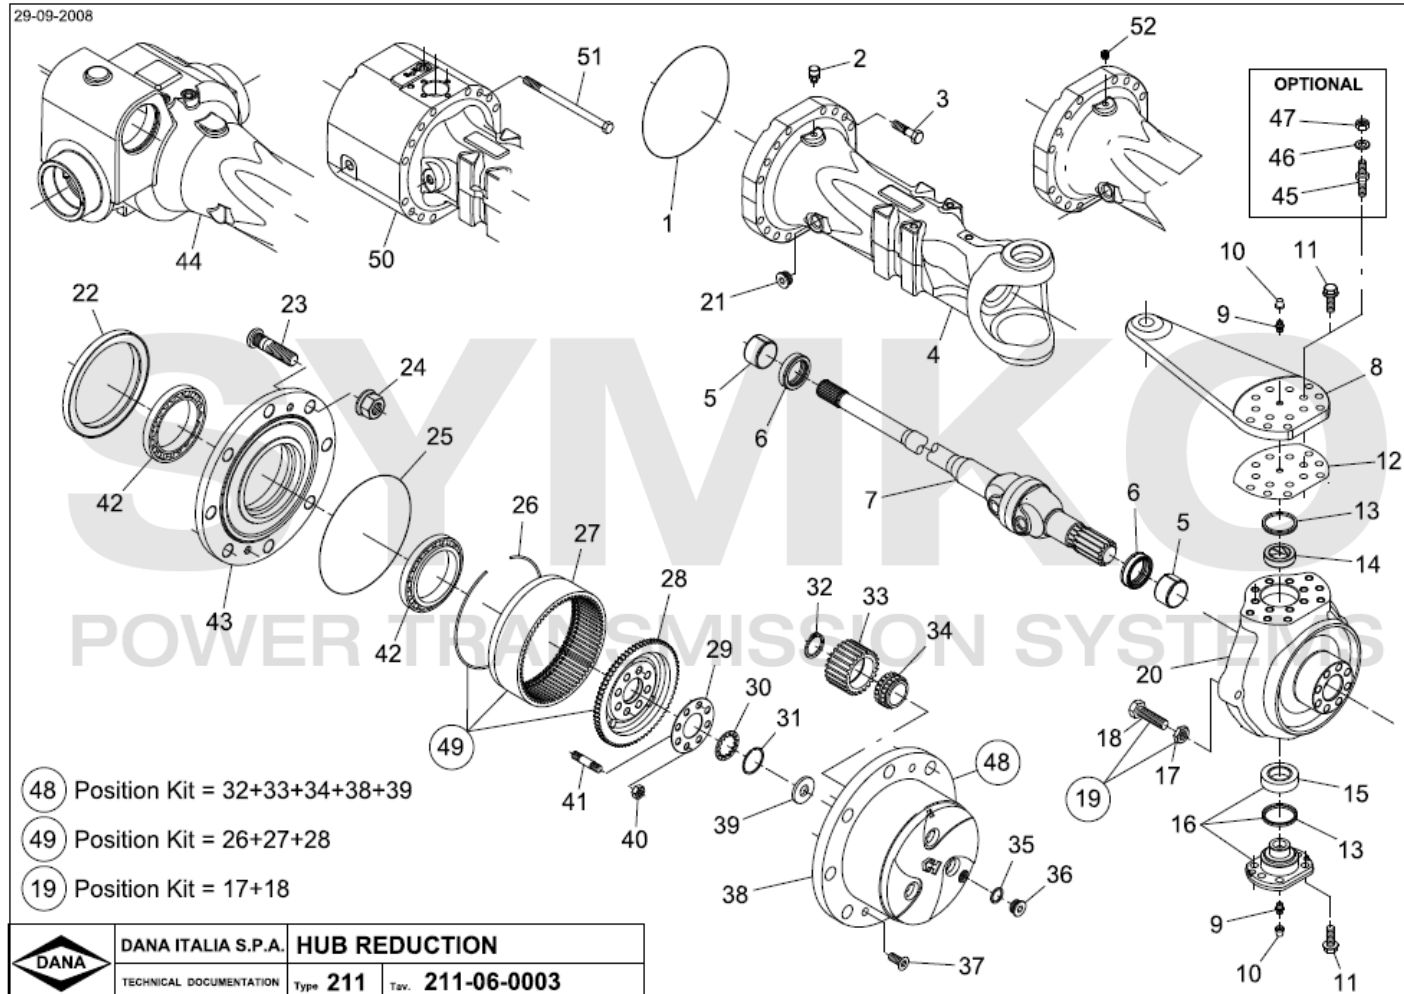

contact@symko.fr

www.symko.fr

SYMKO

POWER TRANSMISSION SYSTEMS

VUES PONT DANA N° 315-211-064

Vue N°3

SYMKO – Parc d’activité de Tournebride – 23 Rue de la Guillauderie 44118
 LA CHEVROLIERE

Tél : 02 51 70 13 13 - fax : 02 51 70 04 04