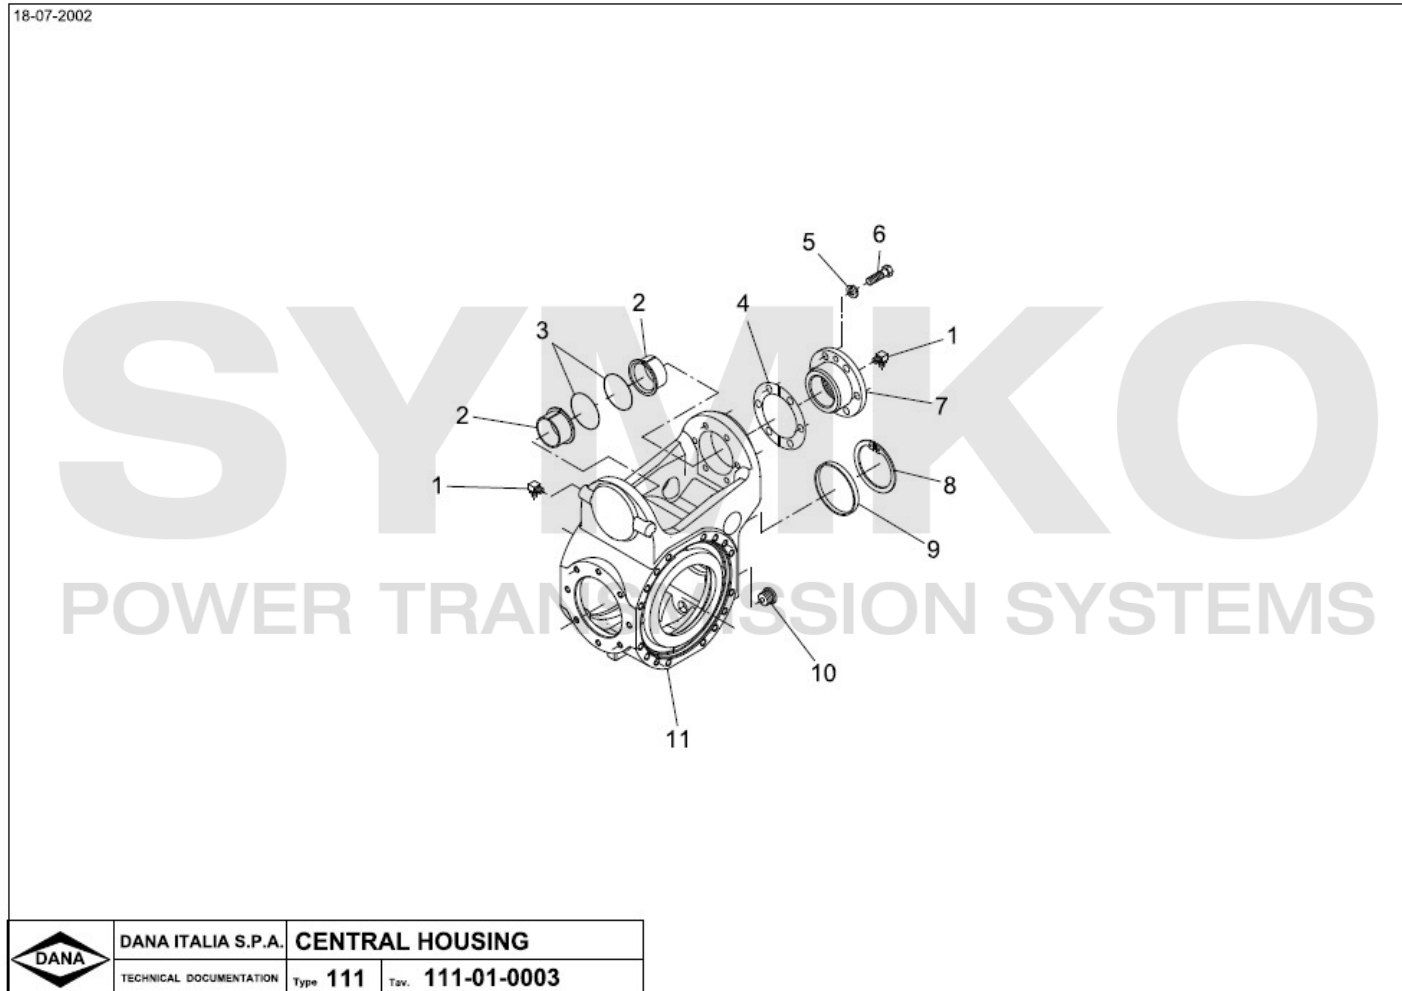

SYMKO

POWER TRANSMISSION SYSTEMS

VUES PONT DANA N° 315-211-064

Vue N°1

**SYMKO – Parc d’activité de Tournebride – 23 Rue de la Guillauderie 44118
LA CHEVROLIERE**

Tél : 02 51 70 13 13 - fax : 02 51 70 04 04