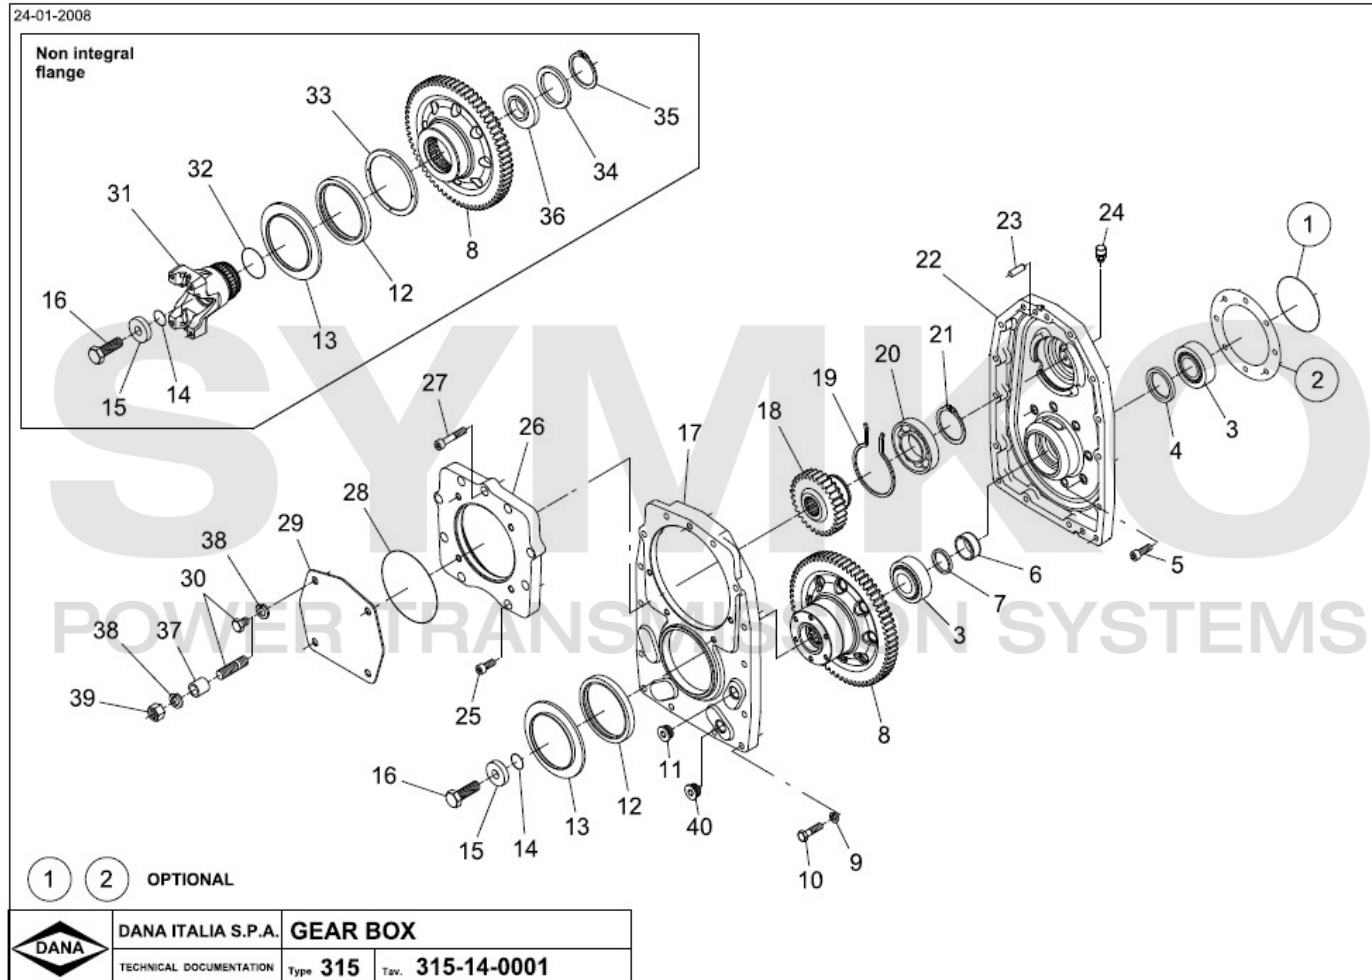

VUES PONT DANA N° 315-211-064

Vue N°4

SYMKO – Parc d’activité de Tournebride – 23 Rue de la Guillauderie 44118
LA CHEVROLIERE

Tél : 02 51 70 13 13 - fax : 02 51 70 04 04

contact@symko.fr

www.symko.fr