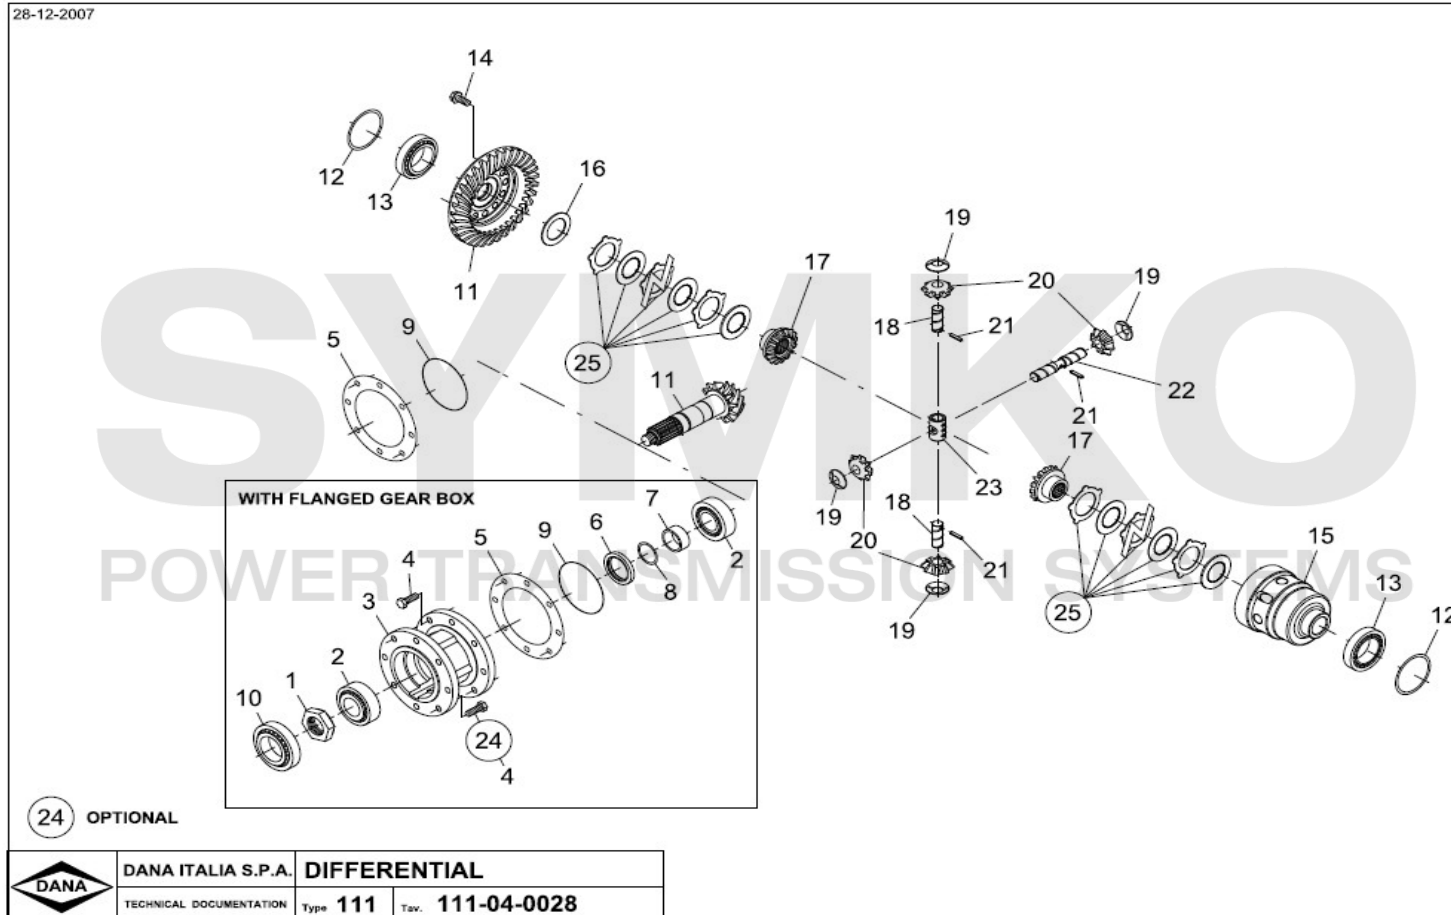

contact@symko.fr

www.symko.fr

SYMKO

POWER TRANSMISSION SYSTEMS

VUES PONT DANA N° 315-211-064

Vue N°2

SYMKO – Parc d’activité de Tournebride – 23 Rue de la Guillauderie 44118
LA CHEVROLIERE

Tél : 02 51 70 13 13 - fax : 02 51 70 04 04