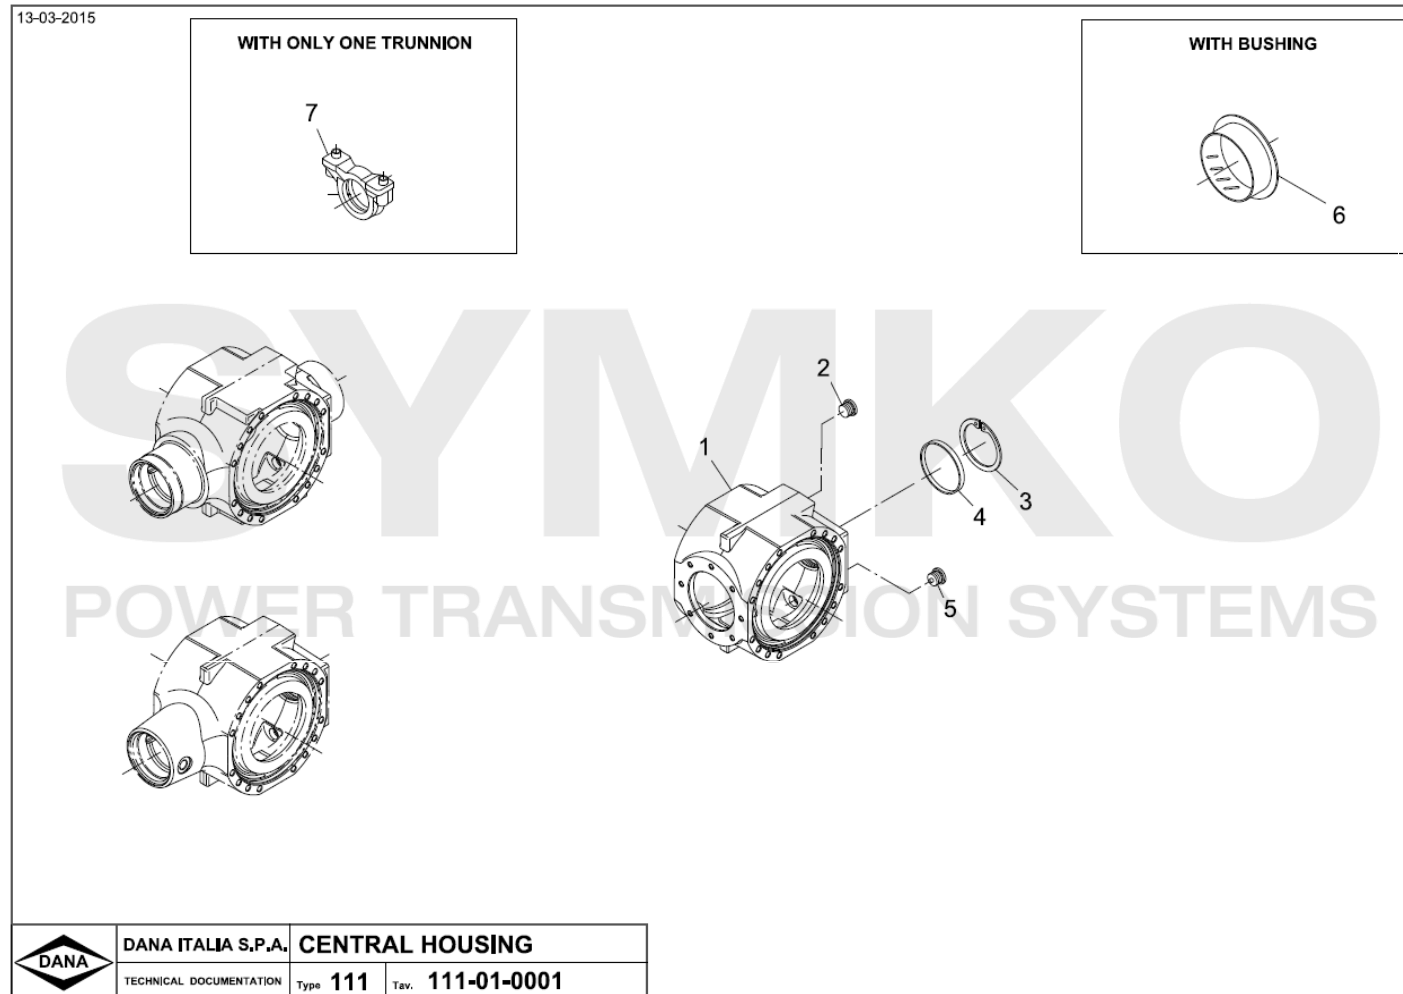

SYMKO

POWER TRANSMISSION SYSTEMS

VUES PONT DANA N° 317-111-062/ 317-111-62

Vue N°1

SYMKO – Parc d’activité de Tournebride – 23 Rue de la Guillauderie 44118
LA CHEVROLIERE

Tél: 02 51 70 13 13 - fax: 02 51 70 04 04