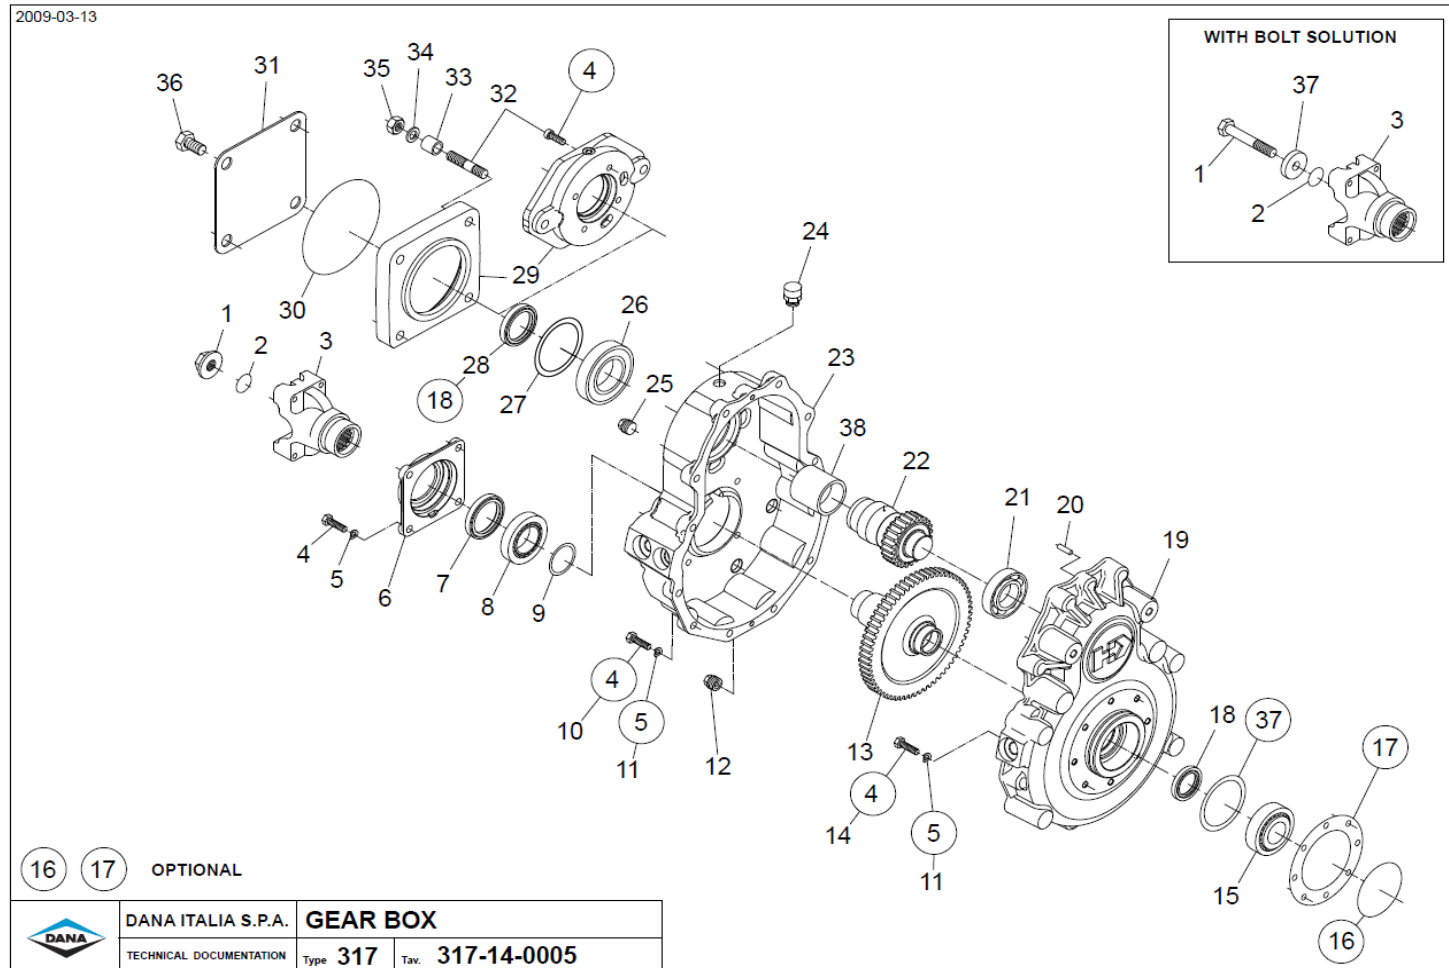

contact@symko.fr

www.symko.fr

SYMKO

POWER TRANSMISSION SYSTEMS

VUES PONT DANA N° 317-111-062/ 317-111-62

Vue N°5

SYMKO – Parc d’activité de Tournebride – 23 Rue de la Guillauderie 44118
LA CHEVROLIERE

Tél: 02 51 70 13 13 - fax: 02 51 70 04 04