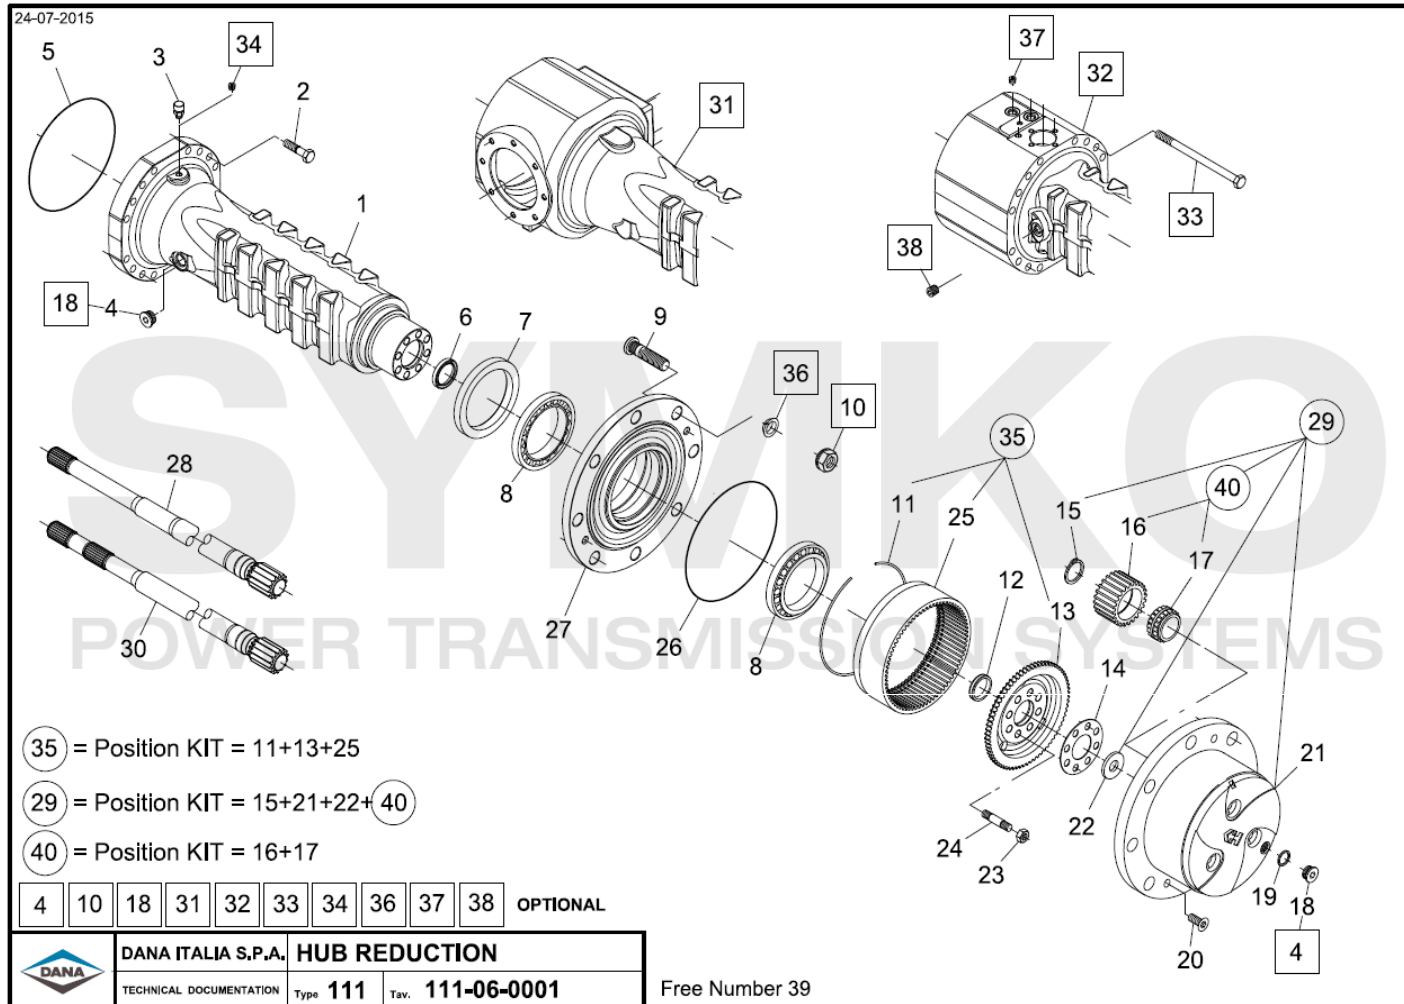

contact@symko.fr

www.symko.fr

SYMKO

POWER TRANSMISSION SYSTEMS

VUES PONT DANA N° 317-111-062/ 317-111-62

Vue N°3

SYMKO – Parc d’activité de Tournebride – 23 Rue de la Guillauderie 44118
 LA CHEVROLIERE

Tél: 02 51 70 13 13 - fax: 02 51 70 04 04