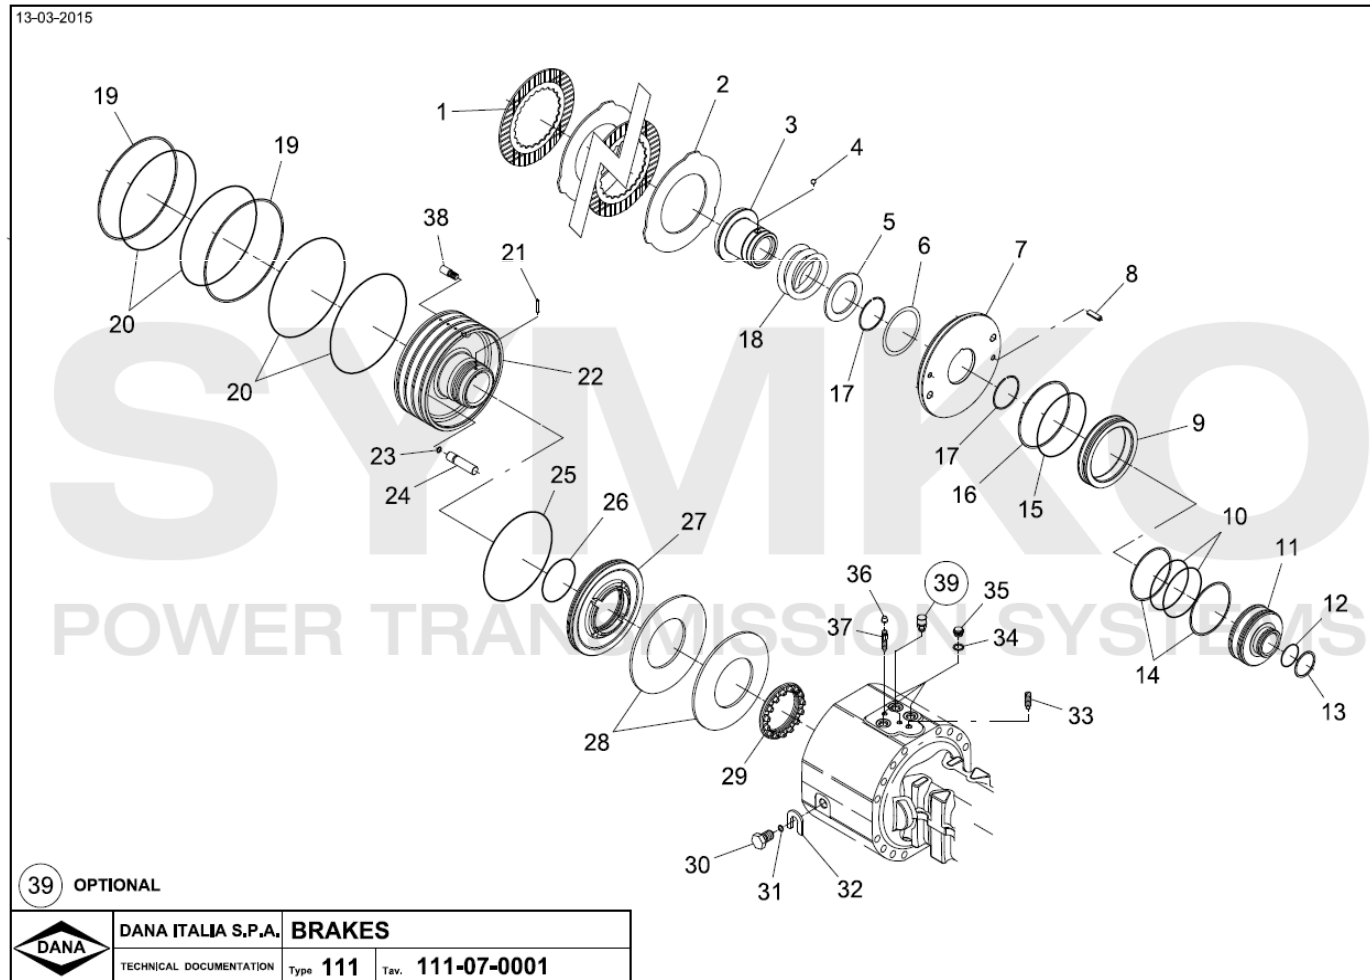

contact@symko.fr

www.symko.fr

SYMKO

POWER TRANSMISSION SYSTEMS

VUES PONT DANA N° 317-111-062/ 317-111-62

Vue N°4

SYMKO – Parc d'activité de Tournebride – 23 Rue de la Guillauderie 44118
LA CHEVROLIERE

Tél: 02 51 70 13 13 - fax: 02 51 70 04 04