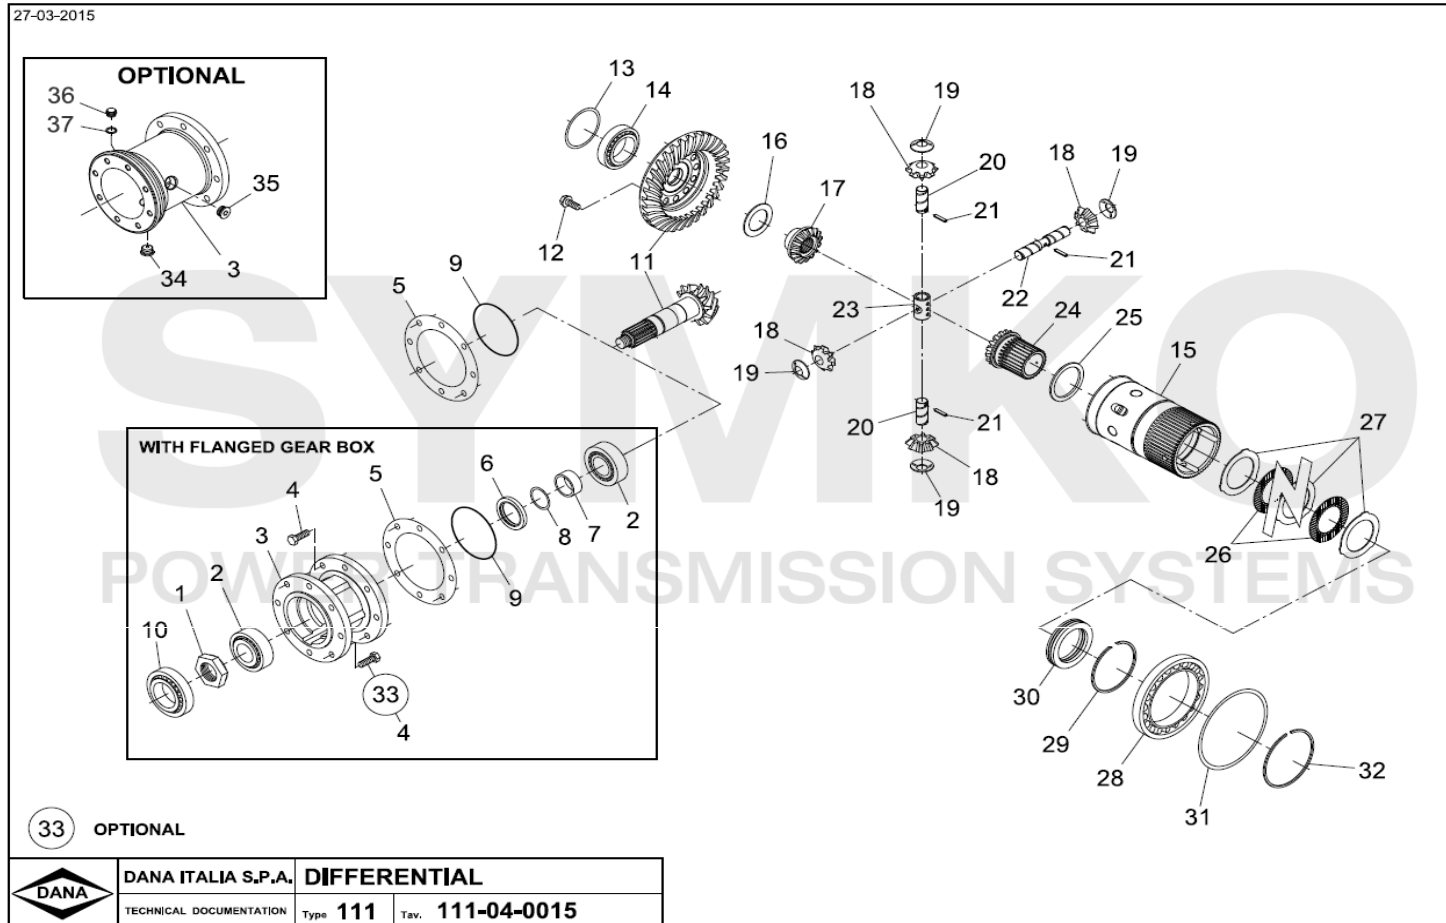

contact@symko.fr

www.symko.fr

SYMKO

POWER TRANSMISSION SYSTEMS

VUES PONT DANA N° 317-111-062/ 317-111-62

Vue N°2

SYMKO – Parc d’activité de Tournebride – 23 Rue de la Guillauderie 44118
LA CHEVROLIERE

Tél: 02 51 70 13 13 - fax: 02 51 70 04 04