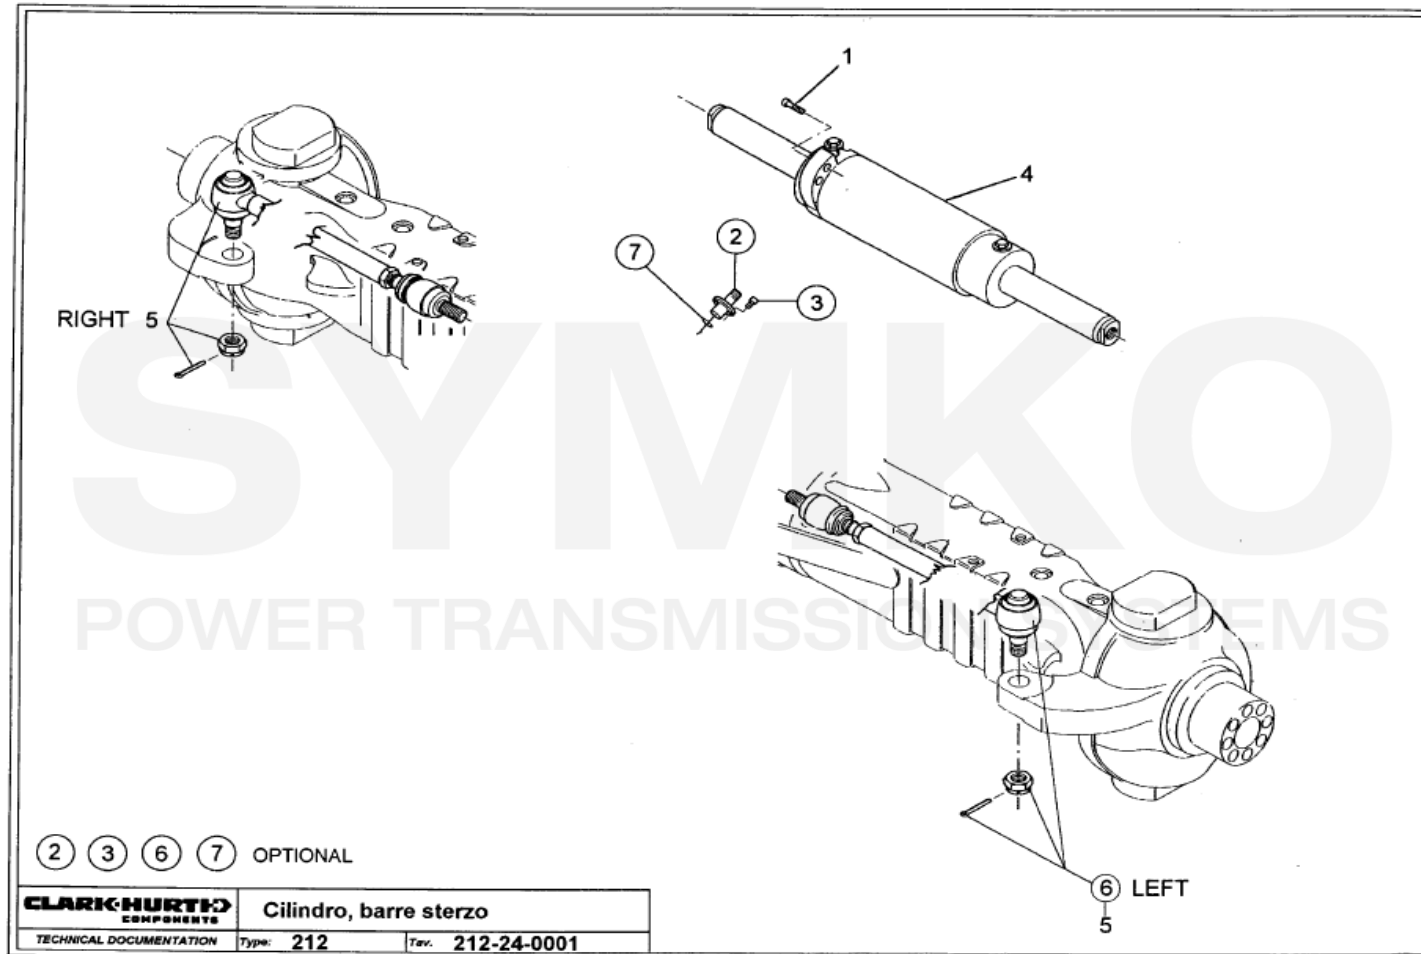

SYMKO

POWER TRANSMISSION SYSTEMS

VUES PONT DANA N° 317-212-55

Vue N°5

SYMKO – Parc d'activité de Tournebride – 23 Rue de la Guillauderie 44118
LA CHEVROLIERE

Tél : 02 51 70 13 13 - fax : 02 51 70 04 04

contact@symko.fr

www.symko.fr