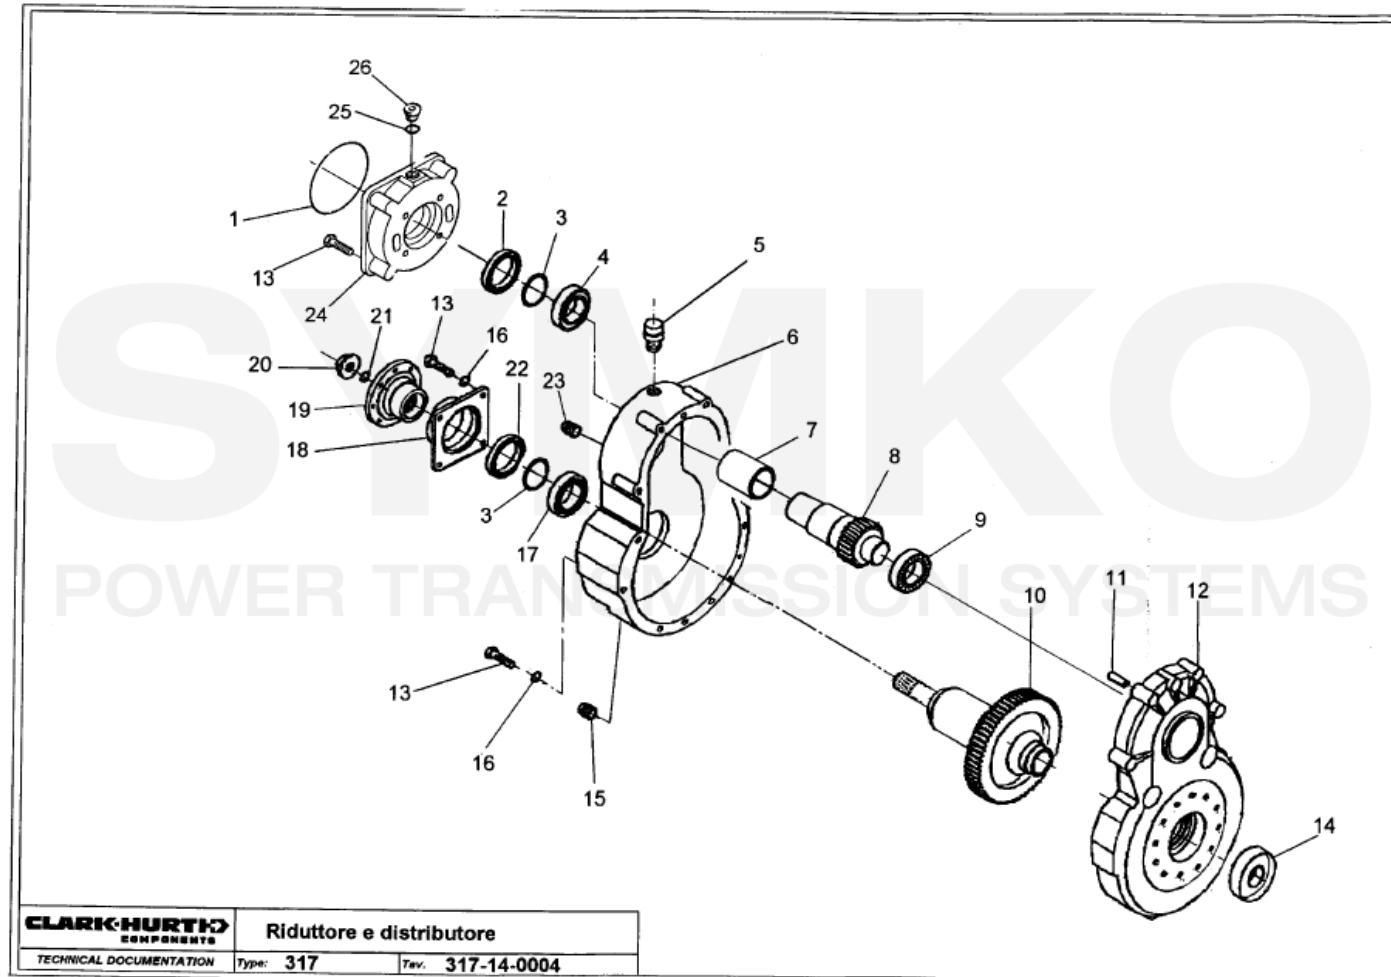

VUES PONT DANA N° 317-212-55

Vue N°1

SYMKO – Parc d'activité de Tournebride – 23 Rue de la Guillauderie 44118
LA CHEVROLIERE

Tél : 02 51 70 13 13 - fax : 02 51 70 04 04

contact@symko.fr

www.symko.fr

SYMKO

POWER TRANSMISSION SYSTEMS