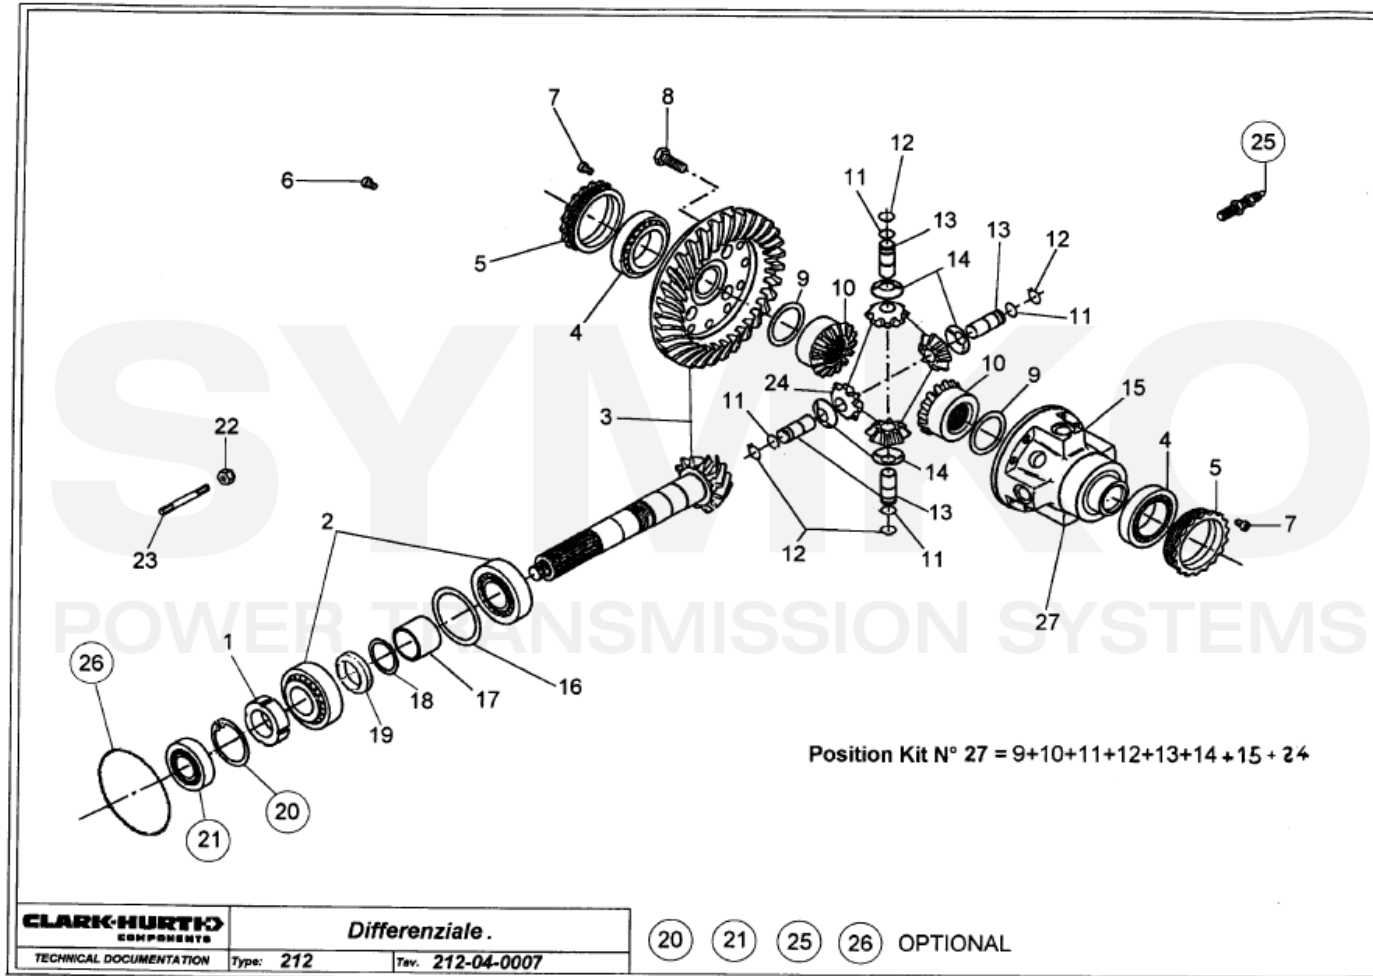

SYMKO

POWER TRANSMISSION SYSTEMS

VUES PONT DANA N° 317-212-55

Vue N°3

SYMKO – Parc d’activité de Tournebride – 23 Rue de la Guillauderie 44118
LA CHEVROLIERE

Tél : 02 51 70 13 13 - fax : 02 51 70 04 04

contact@symko.fr

www.symko.fr