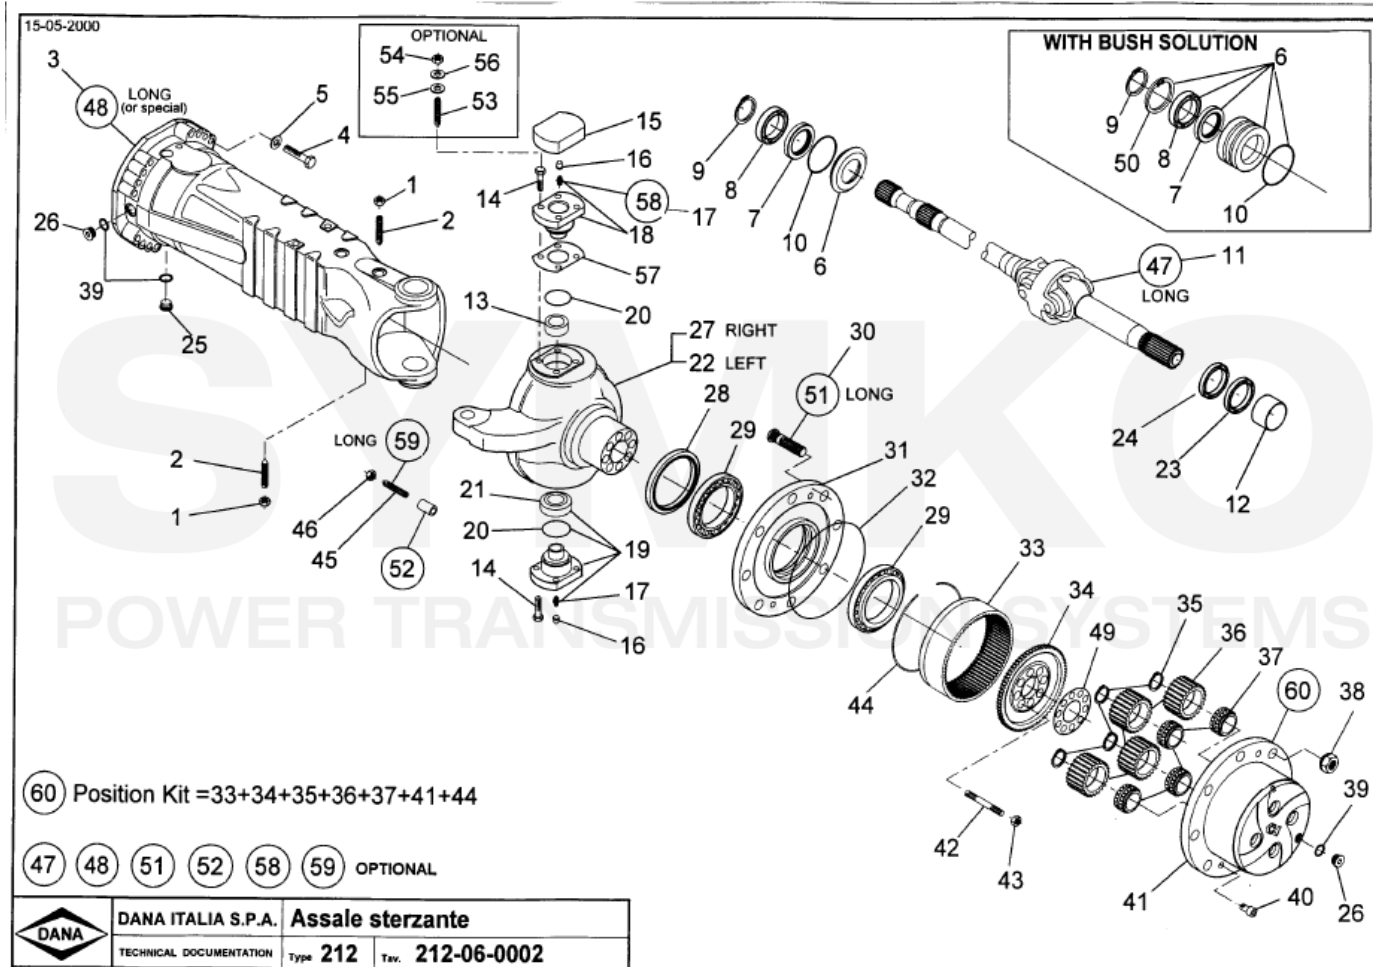

SYMKO

POWER TRANSMISSION SYSTEMS

VUES PONT DANA N° 317-212-55

Vue N°4

SYMKO – Parc d’activité de Tournebride – 23 Rue de la Guillauderie 44118
LA CHEVROLIERE

Tél : 02 51 70 13 13 - fax : 02 51 70 04 04

contact@symko.fr

www.symko.fr