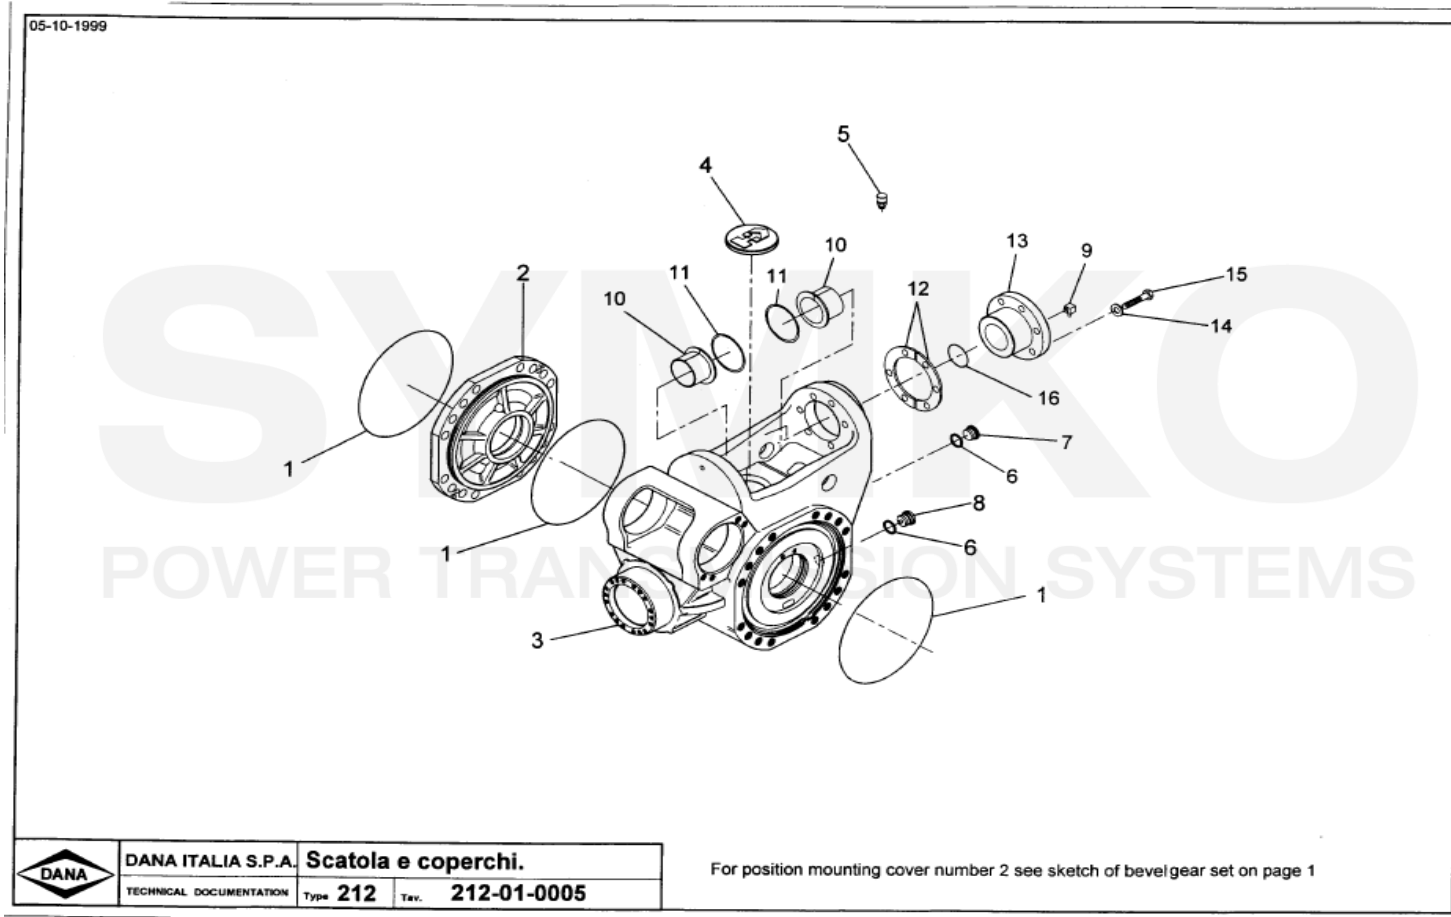

SYMKO

POWER TRANSMISSION SYSTEMS

VUES PONT DANA N° 317-212-55

Vue N°2

SYMKO – Parc d'activité de Tournebride – 23 Rue de la Guillauderie 44118
LA CHEVROLIERE

Tél : 02 51 70 13 13 - fax : 02 51 70 04 04

contact@symko.fr

www.symko.fr