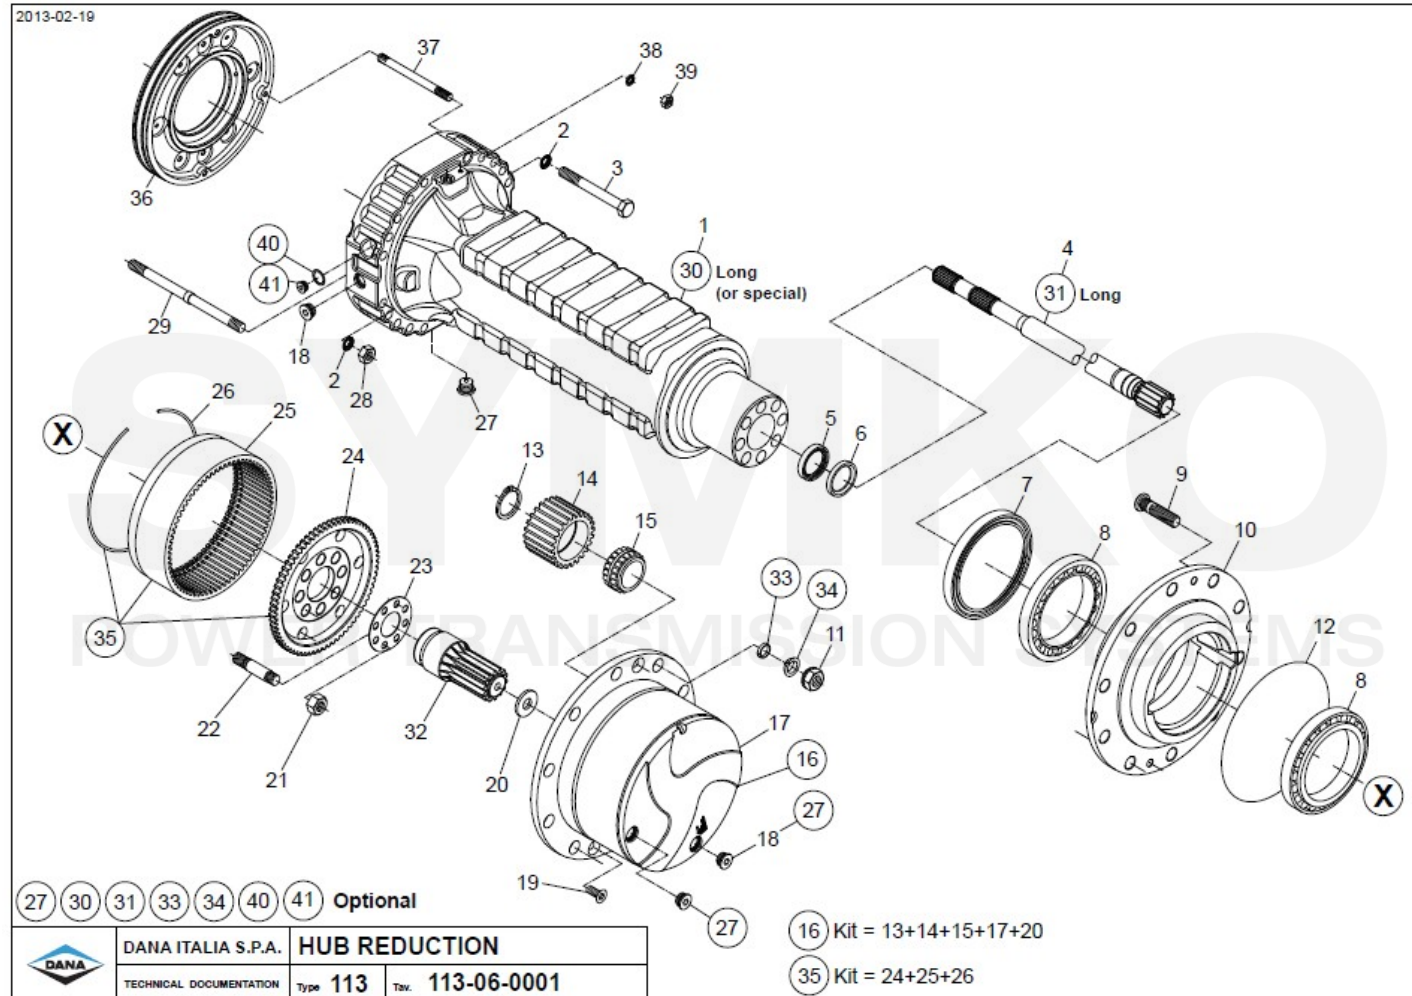

www.symko.fr

SYMKO

POWER TRANSMISSION SYSTEMS

VUES PONT DANA N° 319-113-054

Vue N°3

SYMKO – Parc d'activité de Tournebride – 23 Rue de la Guillauderie 44118
LA CHEVROLIERE

Tél : 02 51 70 13 13 - fax : 02 51 70 04 04