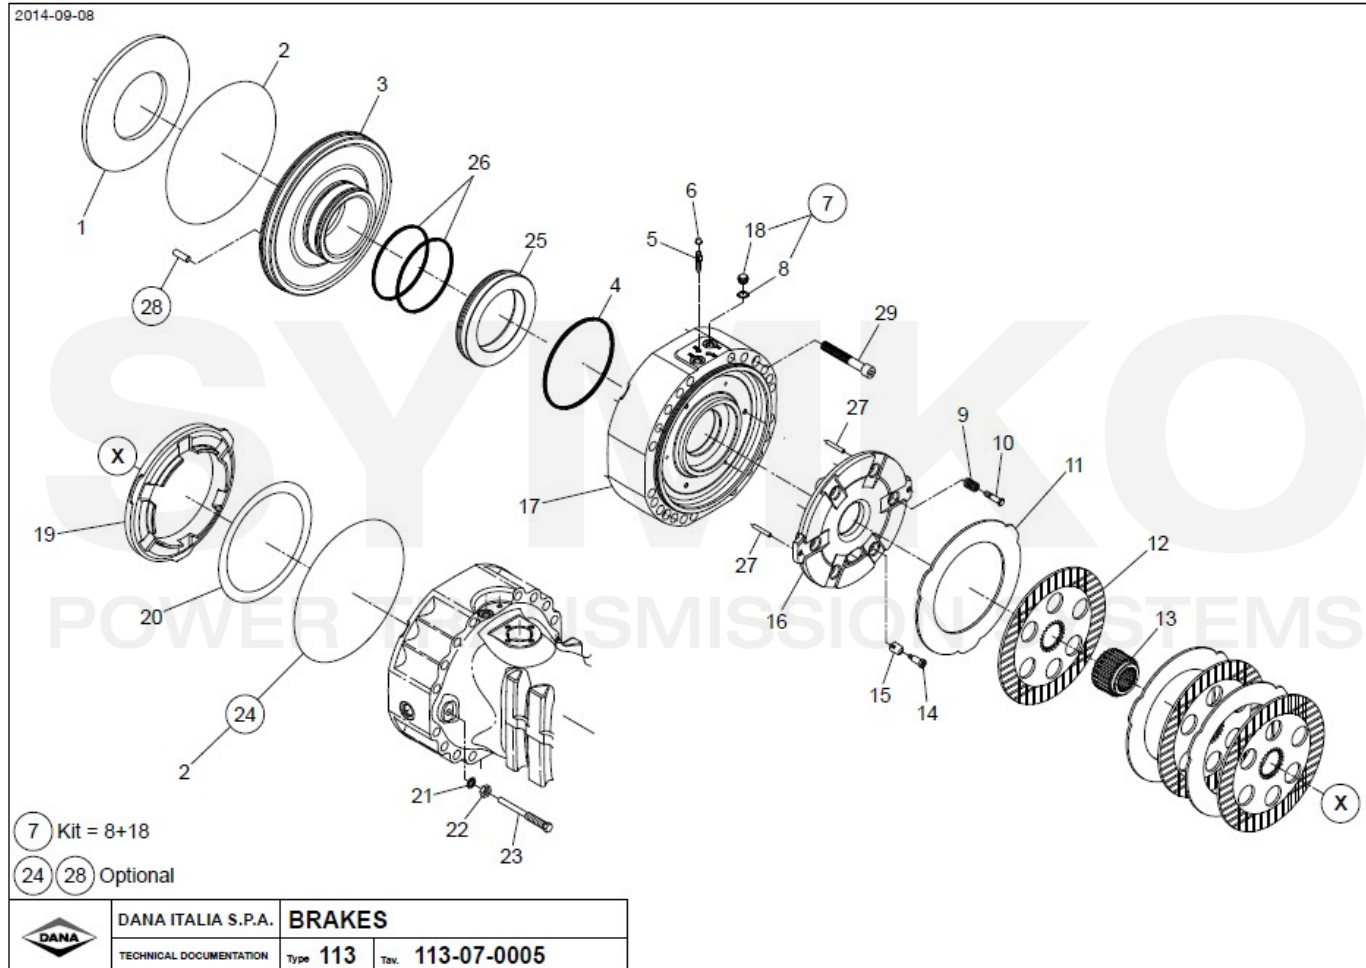

VUES PONT DANA N° 319-113-054

Vue N°4

SYMKO – Parc d'activité de Tournebride – 23 Rue de la Guillauderie 44118
LA CHEVROLIERE

Tél : 02 51 70 13 13 - fax : 02 51 70 04 04

contact@symko.fr

www.symko.fr