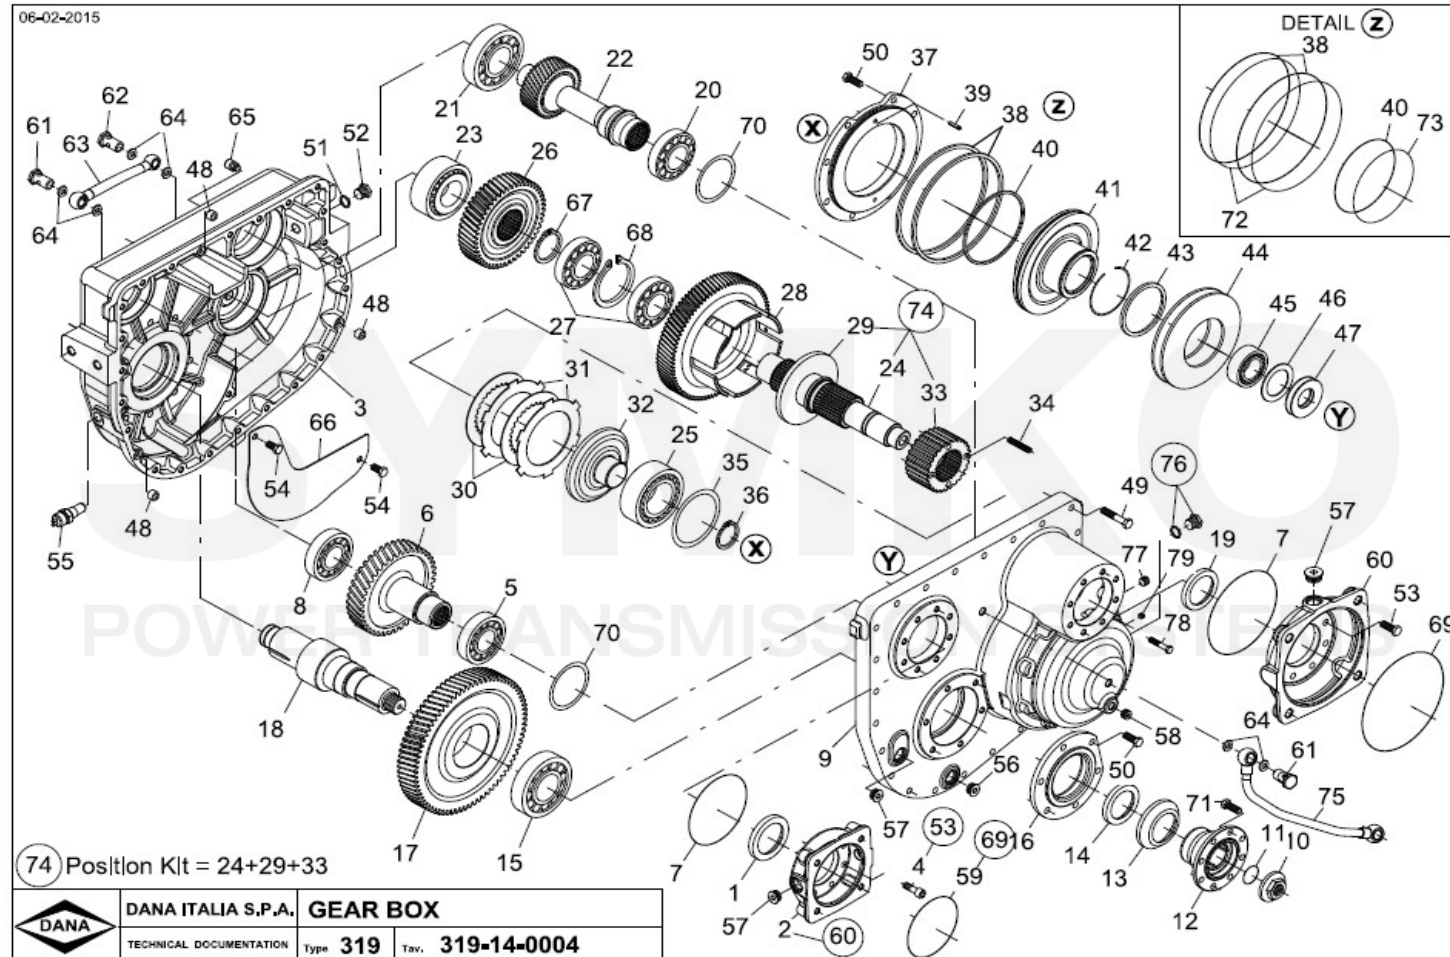

SYMKO

POWER TRANSMISSION SYSTEMS

VUES PONT DANA N° 319-113-054

Vue N°5

SYMKO – Parc d'activité de Tournebride – 23 Rue de la Guillauderie 44118
LA CHEVROLIERE

Tél : 02 51 70 13 13 - fax : 02 51 70 04 04

contact@symko.fr

www.symko.fr