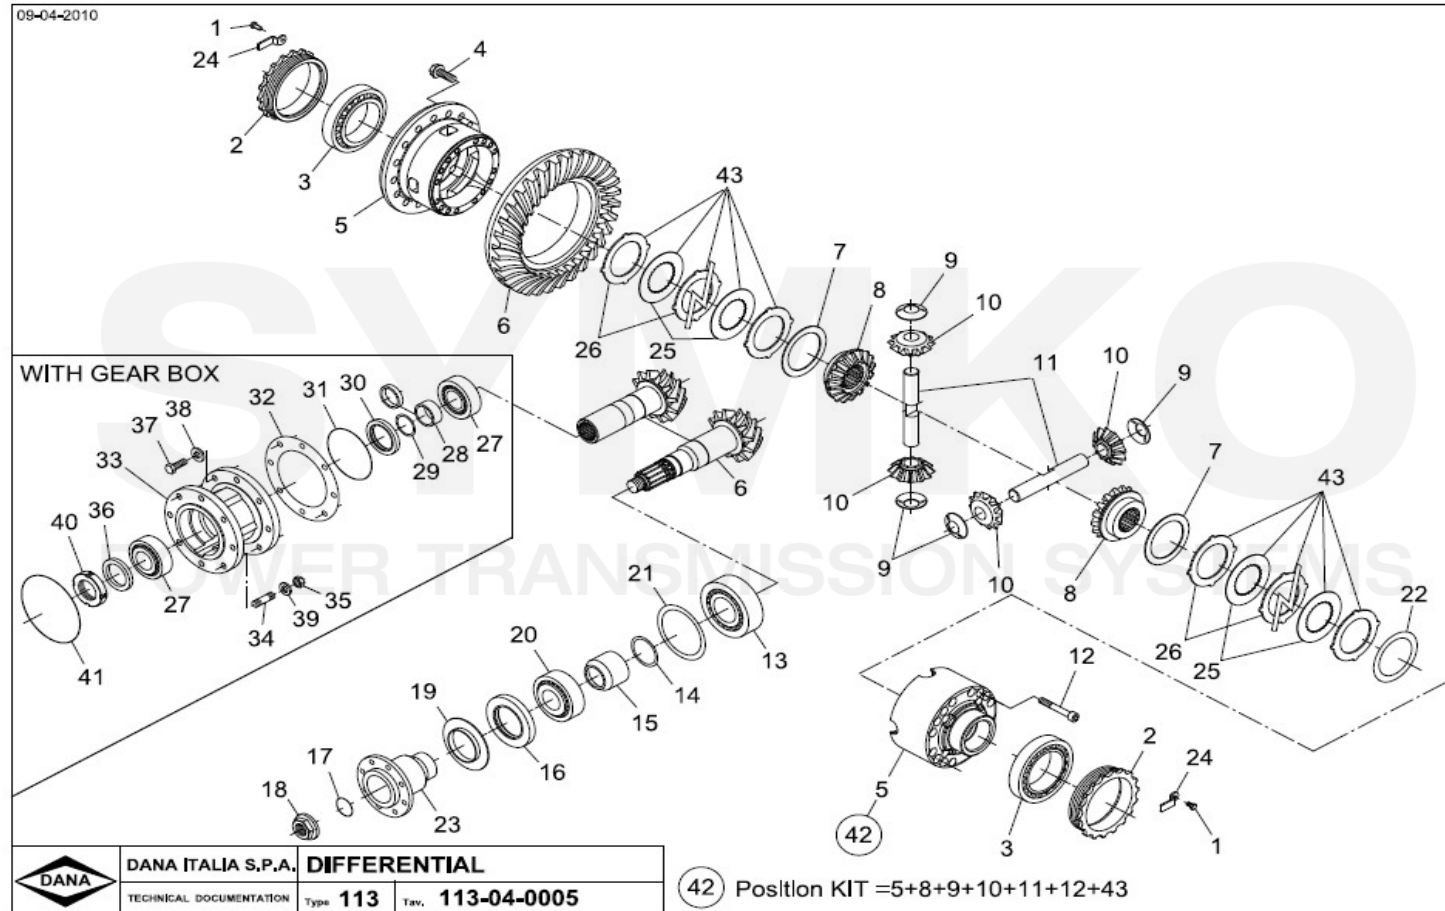

VUES PONT DANA N° 319-113-054

Vue N°2

SYMKO – Parc d’activité de Tournebride – 23 Rue de la Guillauderie 44118
LA CHEVROLIERE

Tél : 02 51 70 13 13 - fax : 02 51 70 04 04

contact@symko.fr

www.symko.fr