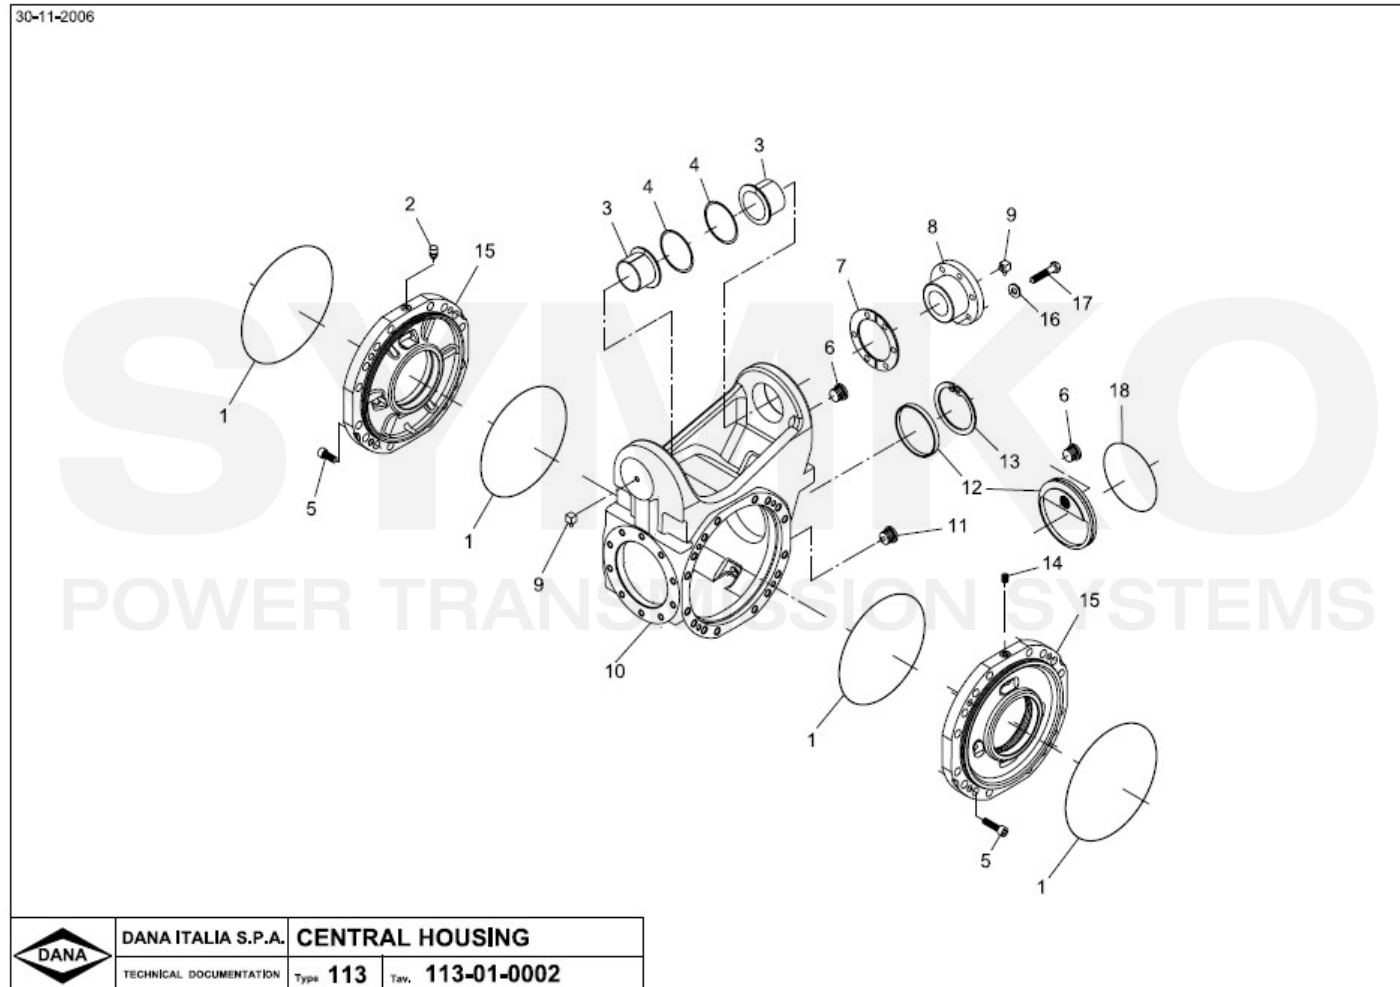

SYMKO

POWER TRANSMISSION SYSTEMS

VUES PONT DANA N° 319-113-054

Vue N°1

**SYMKO – Parc d’activité de Tournebride – 23 Rue de la Guillauderie 44118
LA CHEVROLIERE**

Tél : 02 51 70 13 13 - fax : 02 51 70 04 04