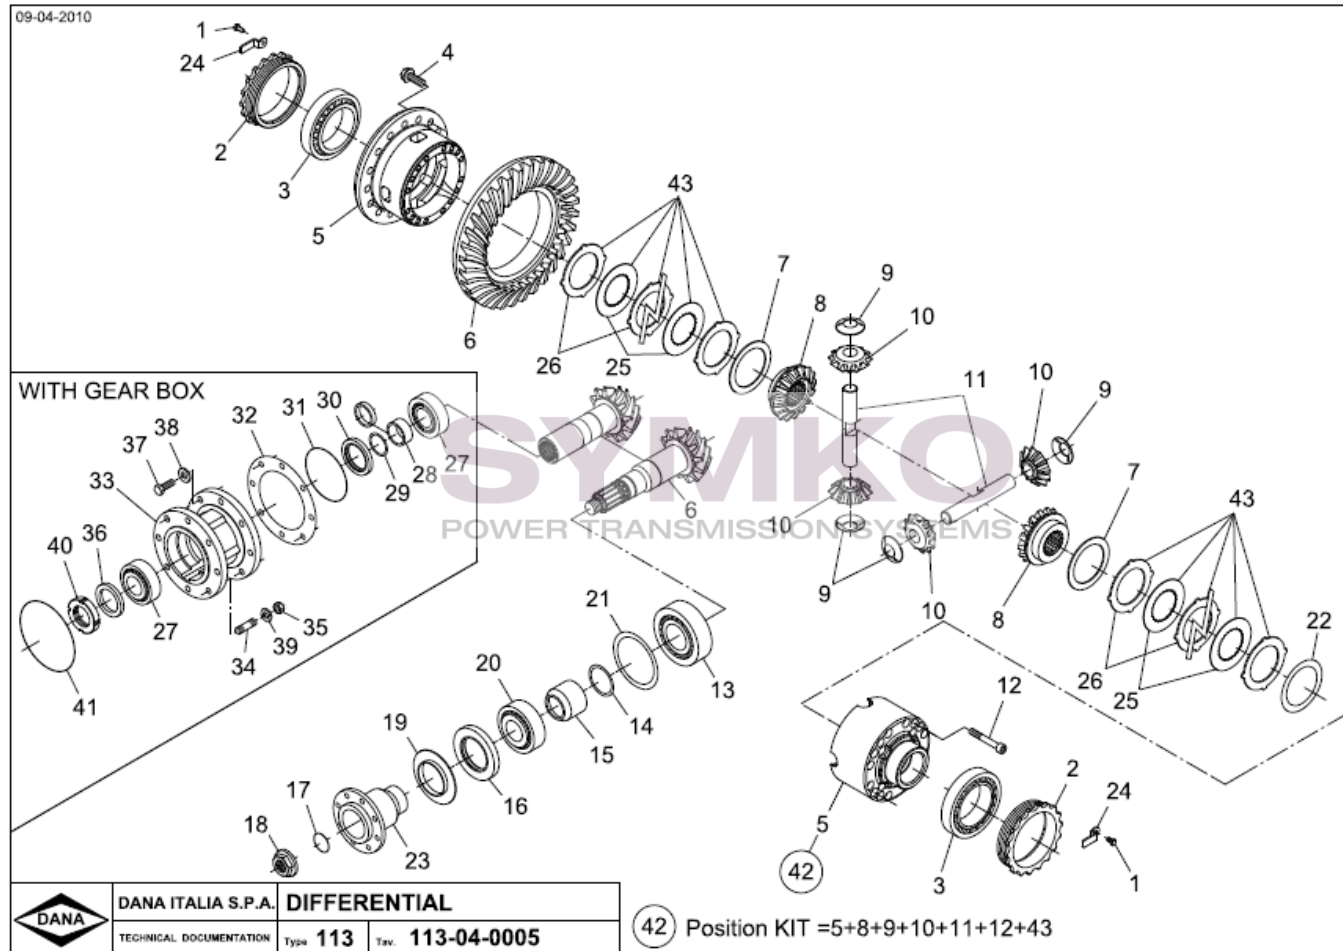

VUES PONT DANA N° 319-113-056

Vue N°2

SYMKO – Parc d’activité de Tournebride – 23 Rue de la Guillauderie 44118
LA CHEVROLIERE

Tél : 02 51 70 13 13 - fax : 02 51 70 04 04

contact@symko.fr

www.symko.fr