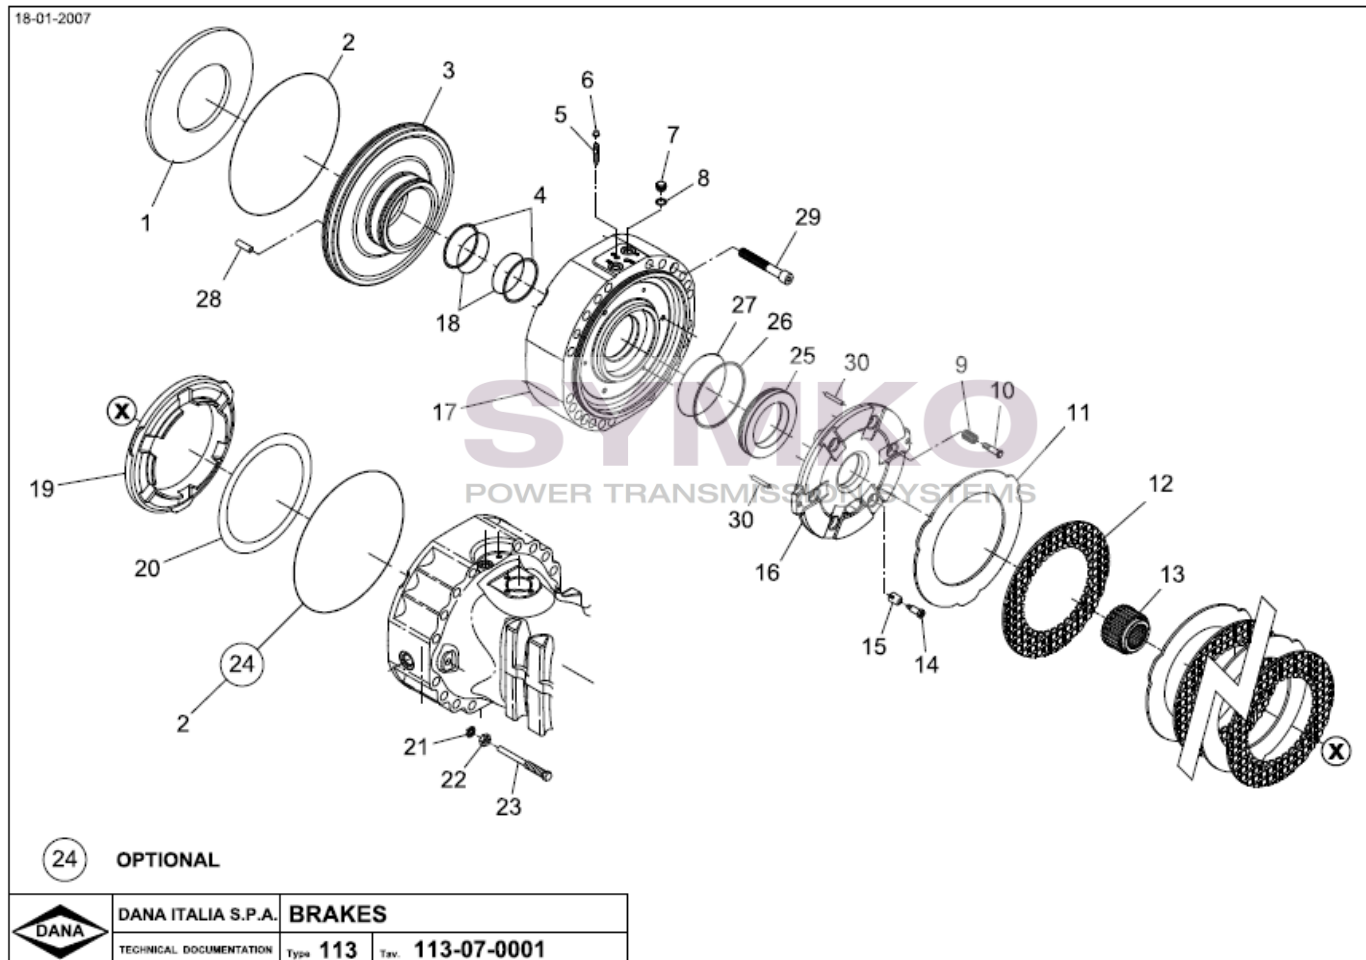

# SYMKO

POWER TRANSMISSION SYSTEMS

VUES PONT DANAN° 319-113-056

Vue N°4

SYMKO – Parc d’activité de Tournebride – 23 Rue de la Guillauderie 44118  
LA CHEVROLIERE

Tél : 02 51 70 13 13 - fax : 02 51 70 04 04