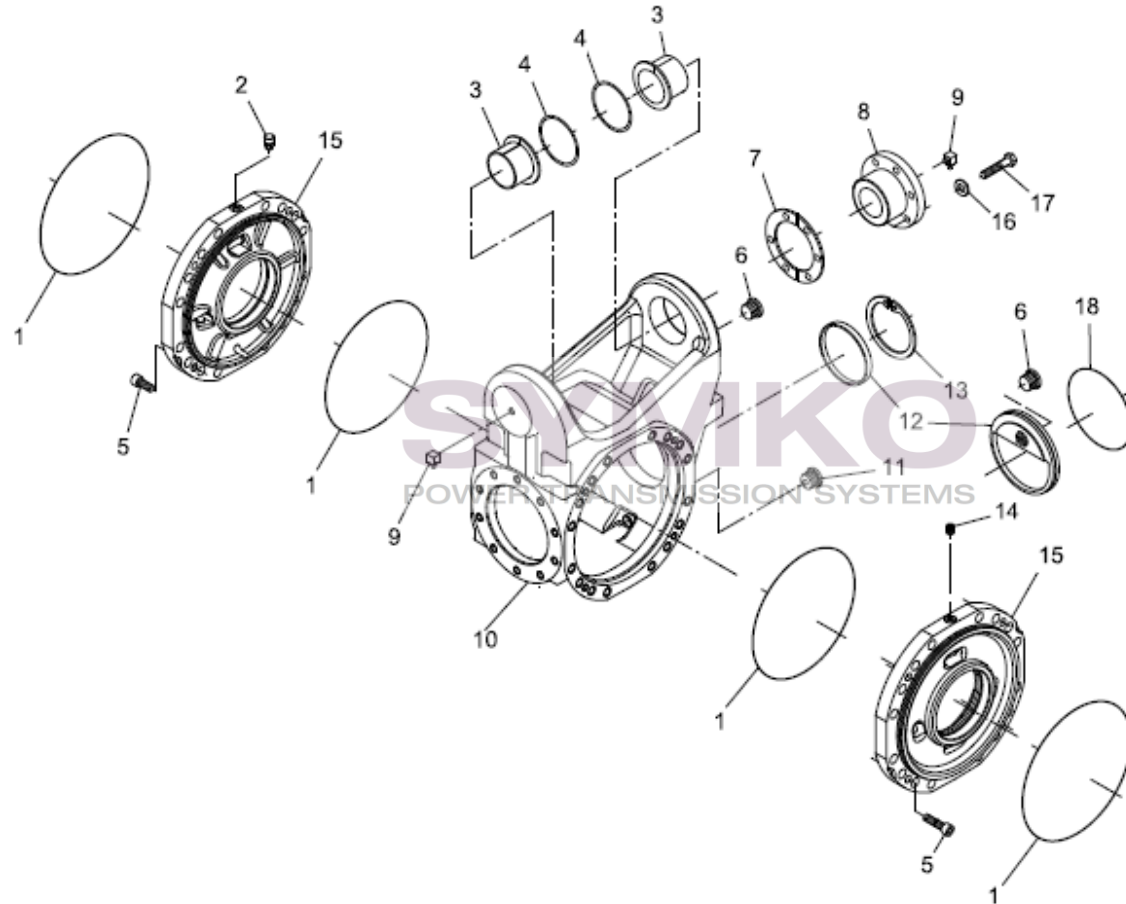

# SYMKO

POWER TRANSMISSION SYSTEMS

VUES PONT DANA N° 319-113-056

Vue N°1

SYMKO – Parc d’activité de Tournebride – 23 Rue de la Guillauderie 44118  
LA CHEVROLIERE

Tél : 02 51 70 13 13 - fax : 02 51 70 04 04