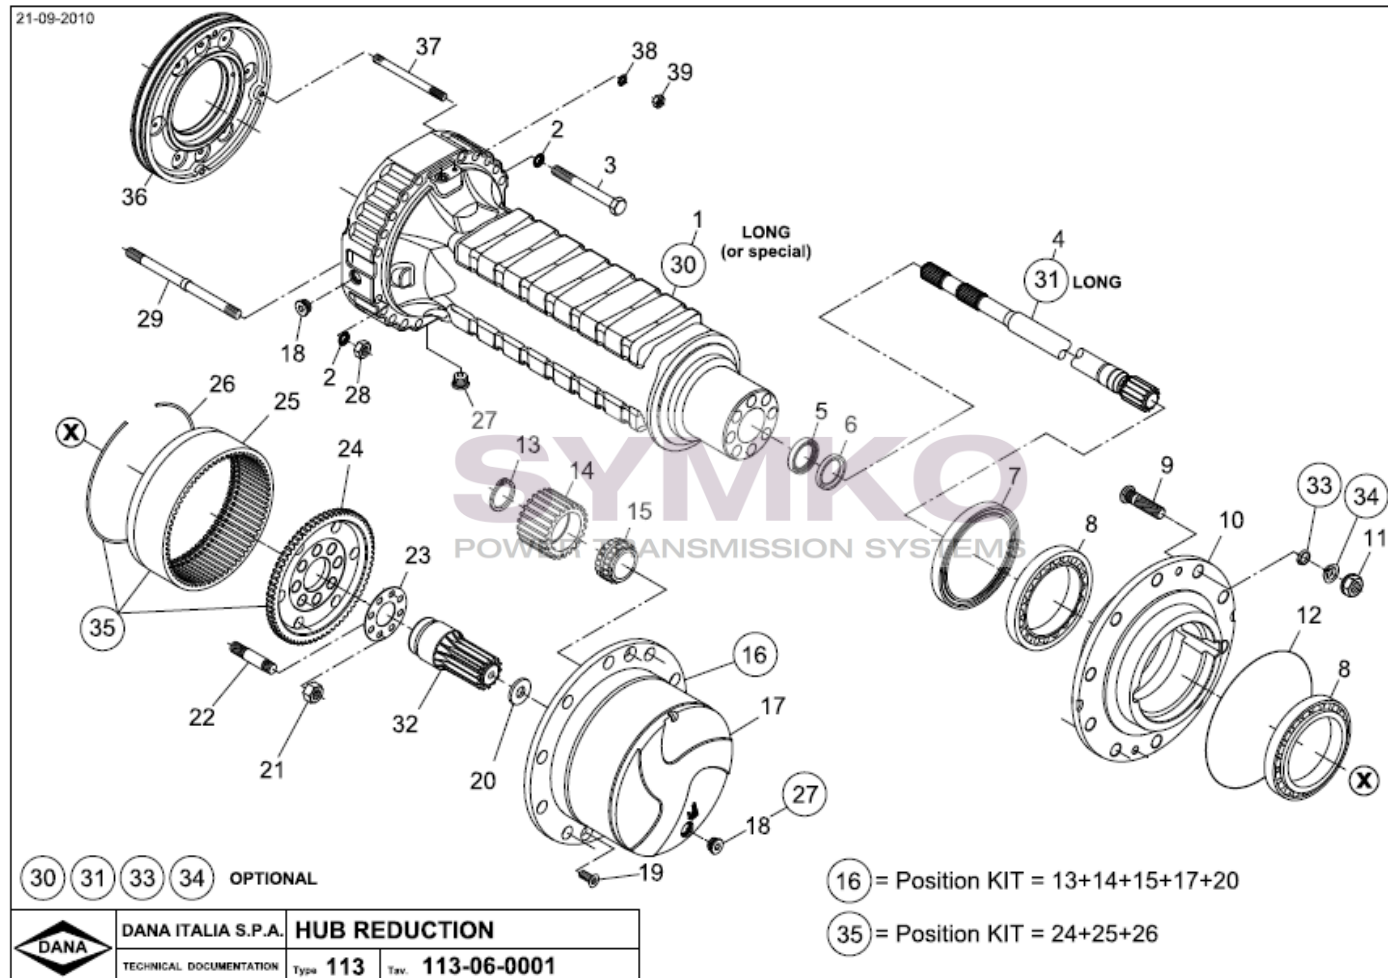

# SYMKO

POWER TRANSMISSION SYSTEMS

VUES PONT DANAN° 319-113-056  
 Vue N°3

SYMKO – Parc d’activité de Tournebride – 23 Rue de la Guillauderie 44118  
 LA CHEVROLIERE

Tél : 02 51 70 13 13 - fax : 02 51 70 04 04