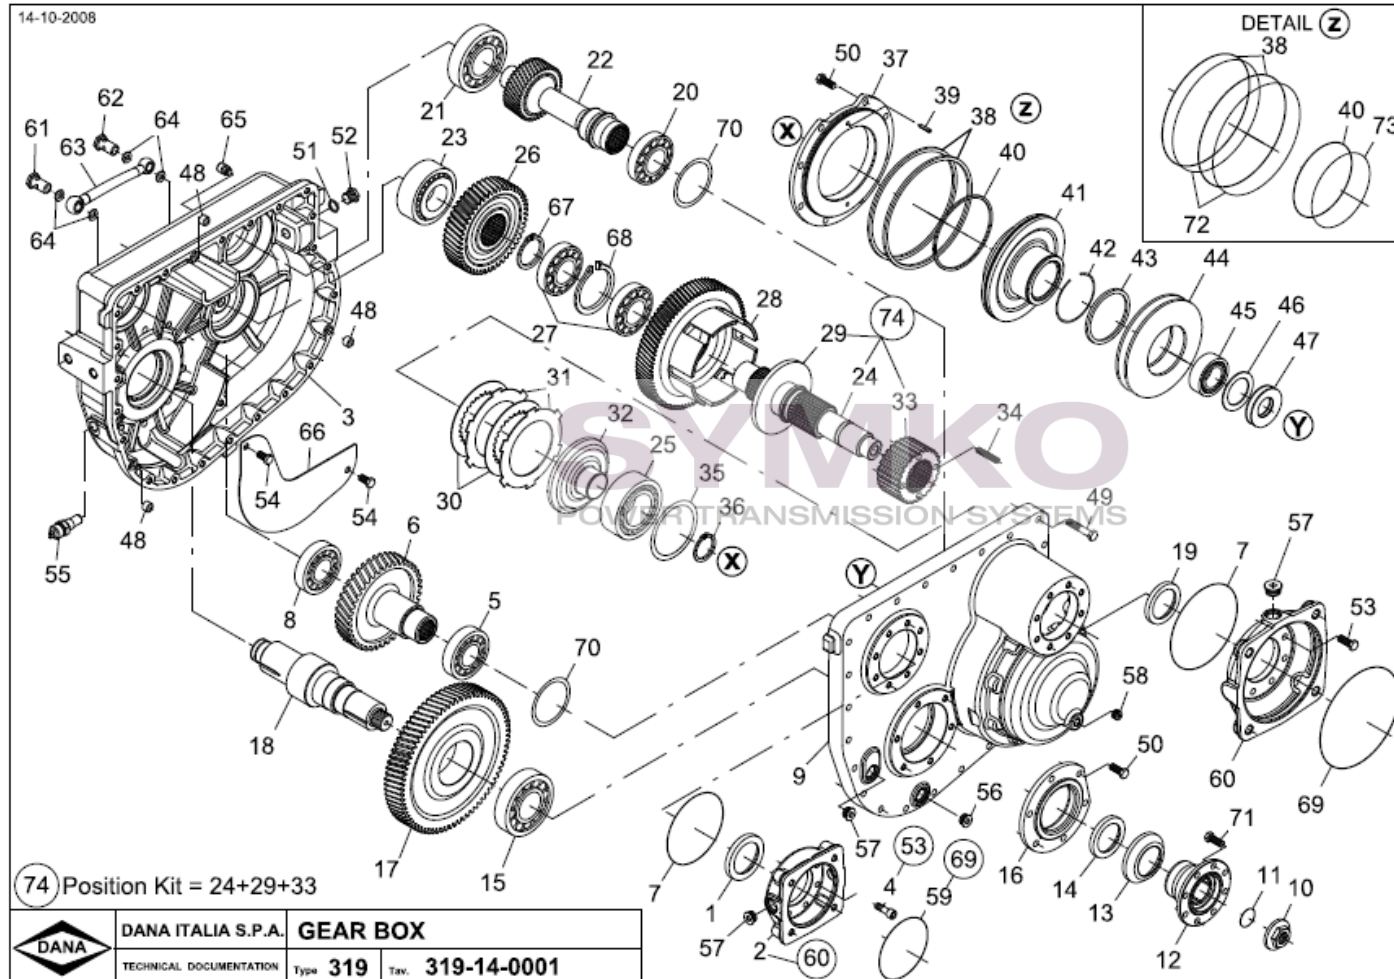

# SYMKO

POWER TRANSMISSION SYSTEMS

VUES PONT DANA N° 319-113-056

Vue N°5

SYMKO – Parc d’activité de Tournebride – 23 Rue de la Guillauderie 44118  
LA CHEVROLIERE

Tél : 02 51 70 13 13 - fax : 02 51 70 04 04