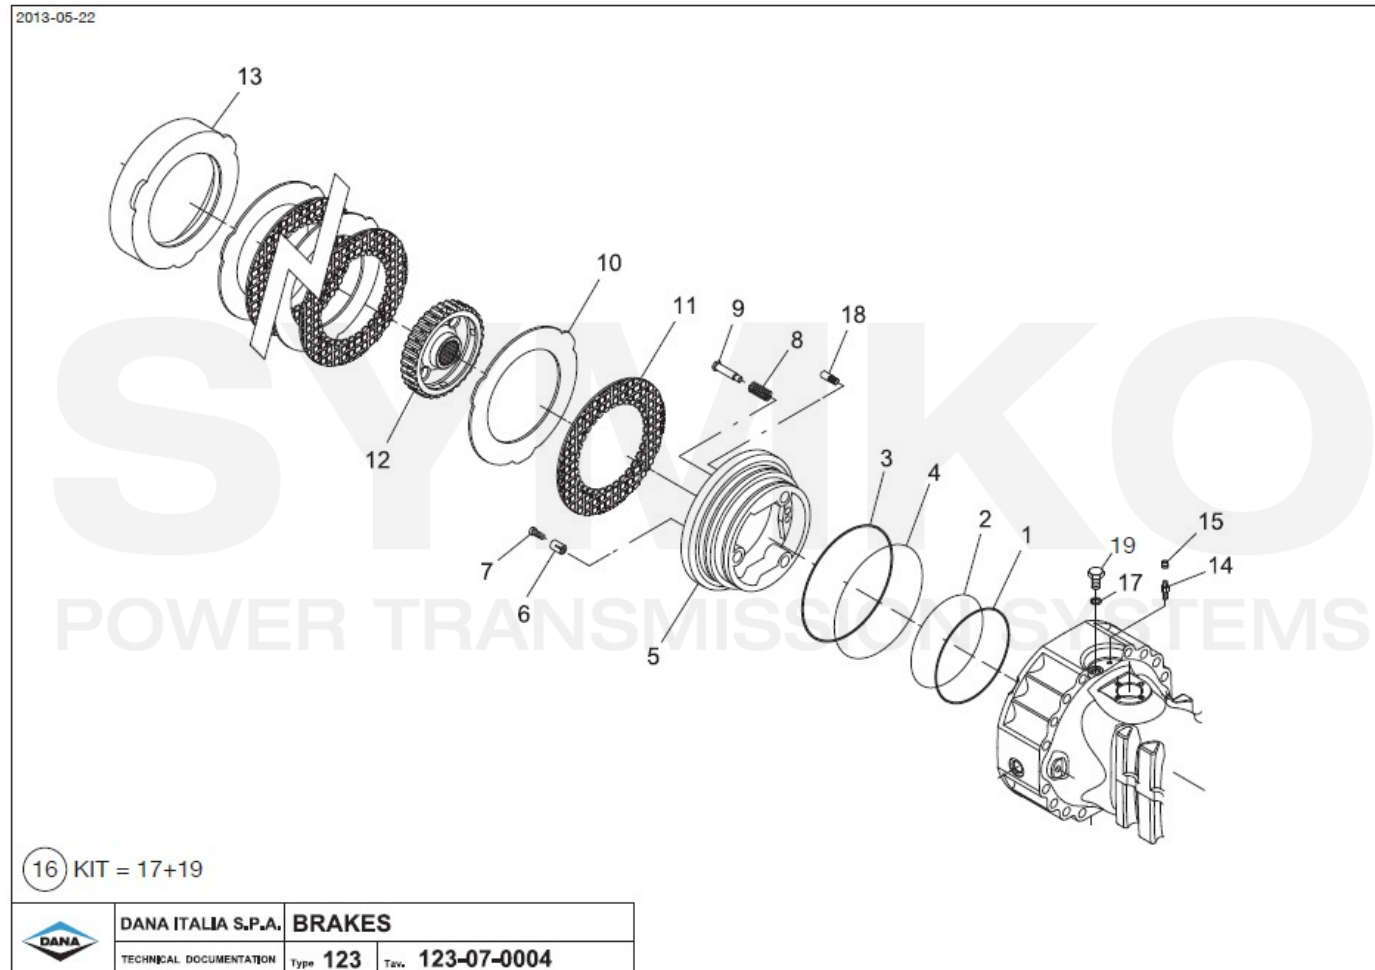

VUES PONT DANA N° 319-123-067

Vue N°4

SYMKO – Parc d'activité de Tournebride – 23 Rue de la Guillauderie 44118
LA CHEVROLIERE

Tél : 02 51 70 13 13 - fax : 02 51 70 04 04

contact@symko.fr

www.symko.fr