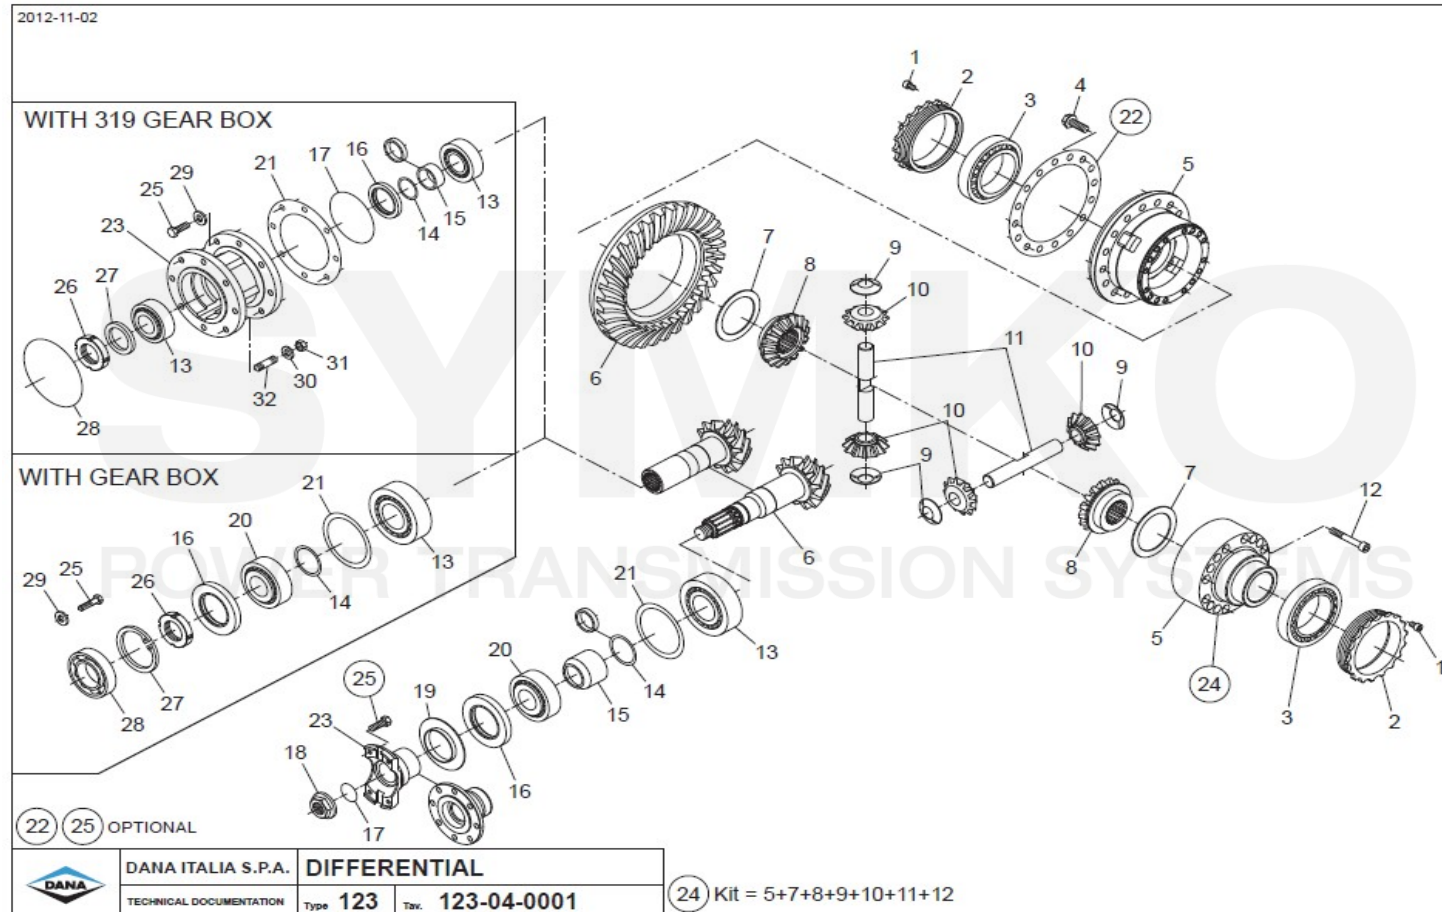

VUES PONT DANA N° 319-123-067

Vue N°2

**SYMKO – Parc d’activité de Tournebride – 23 Rue de la Guillauderie 44118
LA CHEVROLIERE**

Tél : 02 51 70 13 13 - fax : 02 51 70 04 04

contact@symko.fr

www.symko.fr