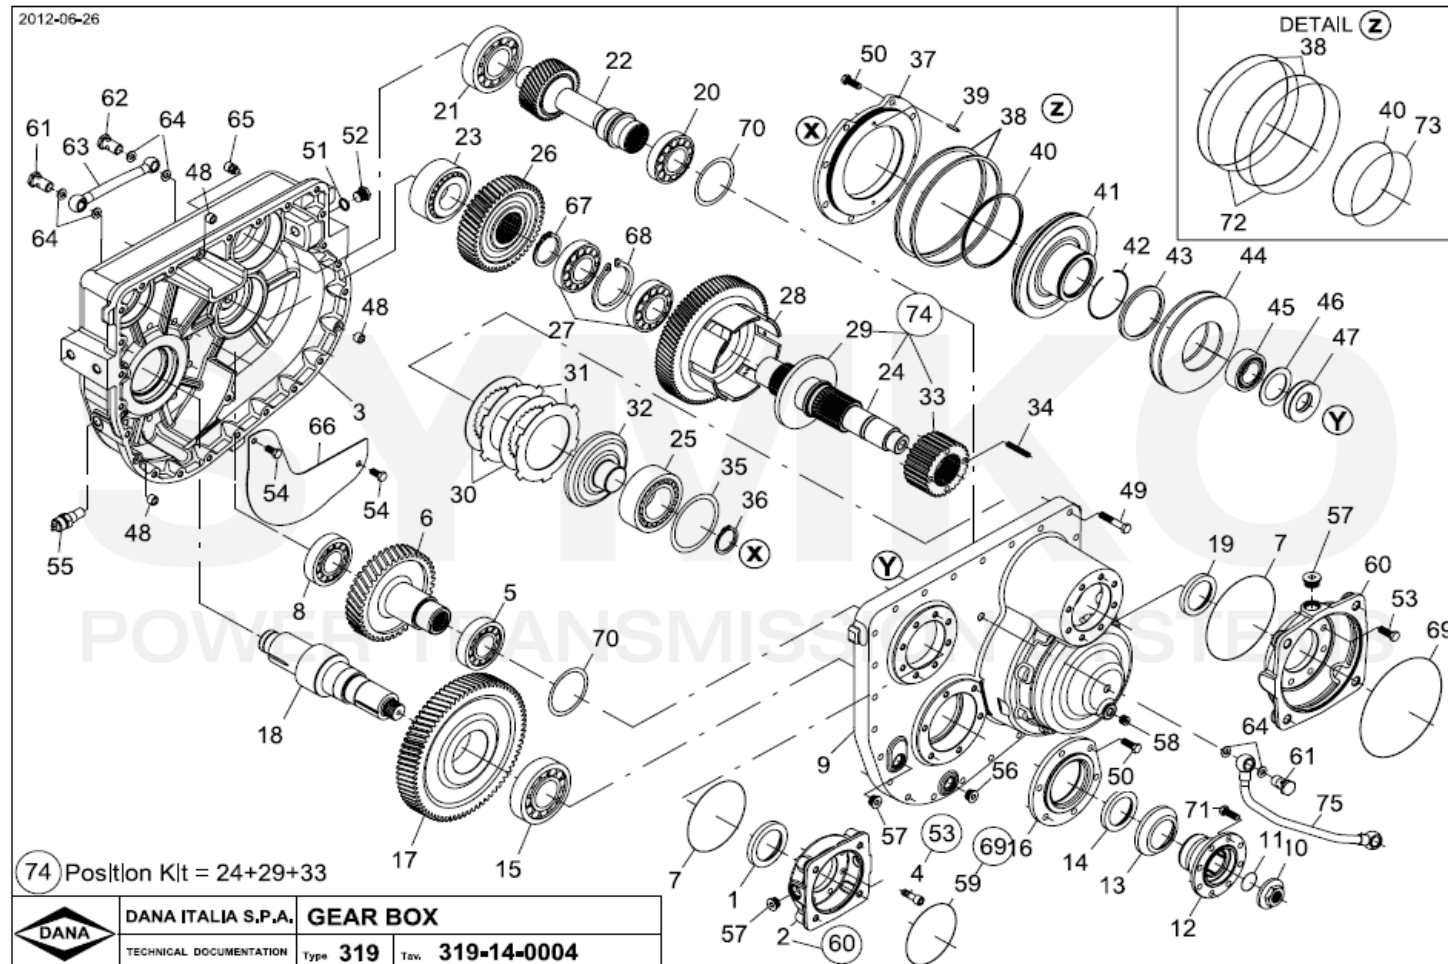

SYMKO

POWER TRANSMISSION SYSTEMS

VUES PONT DANA N° 319-123-067

Vue N°5

SYMKO – Parc d’activité de Tournebride – 23 Rue de la Guillauderie 44118
LA CHEVROLIERE

Tél : 02 51 70 13 13 - fax : 02 51 70 04 04

contact@symko.fr

www.symko.fr