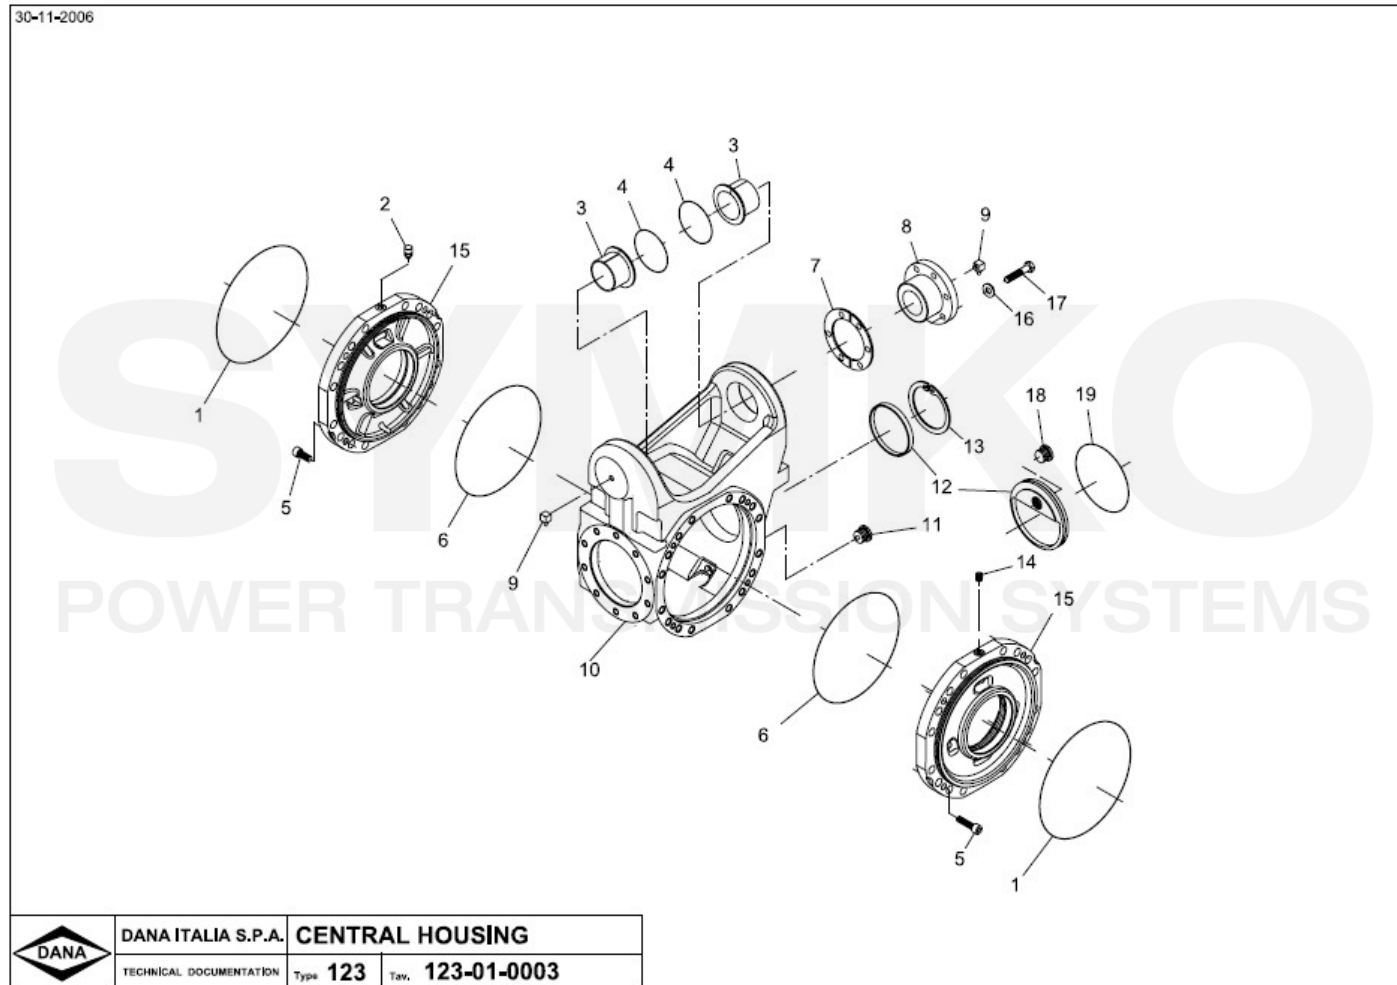

## VUES PONT DANA N° 319-123-067

Vue N°1

**SYMKO – Parc d'activité de Tournebride – 23 Rue de la Guillauderie 44118  
LA CHEVROLIERE**

**Tél : 02 51 70 13 13 - fax : 02 51 70 04 04**

[contact@symko.fr](mailto:contact@symko.fr)