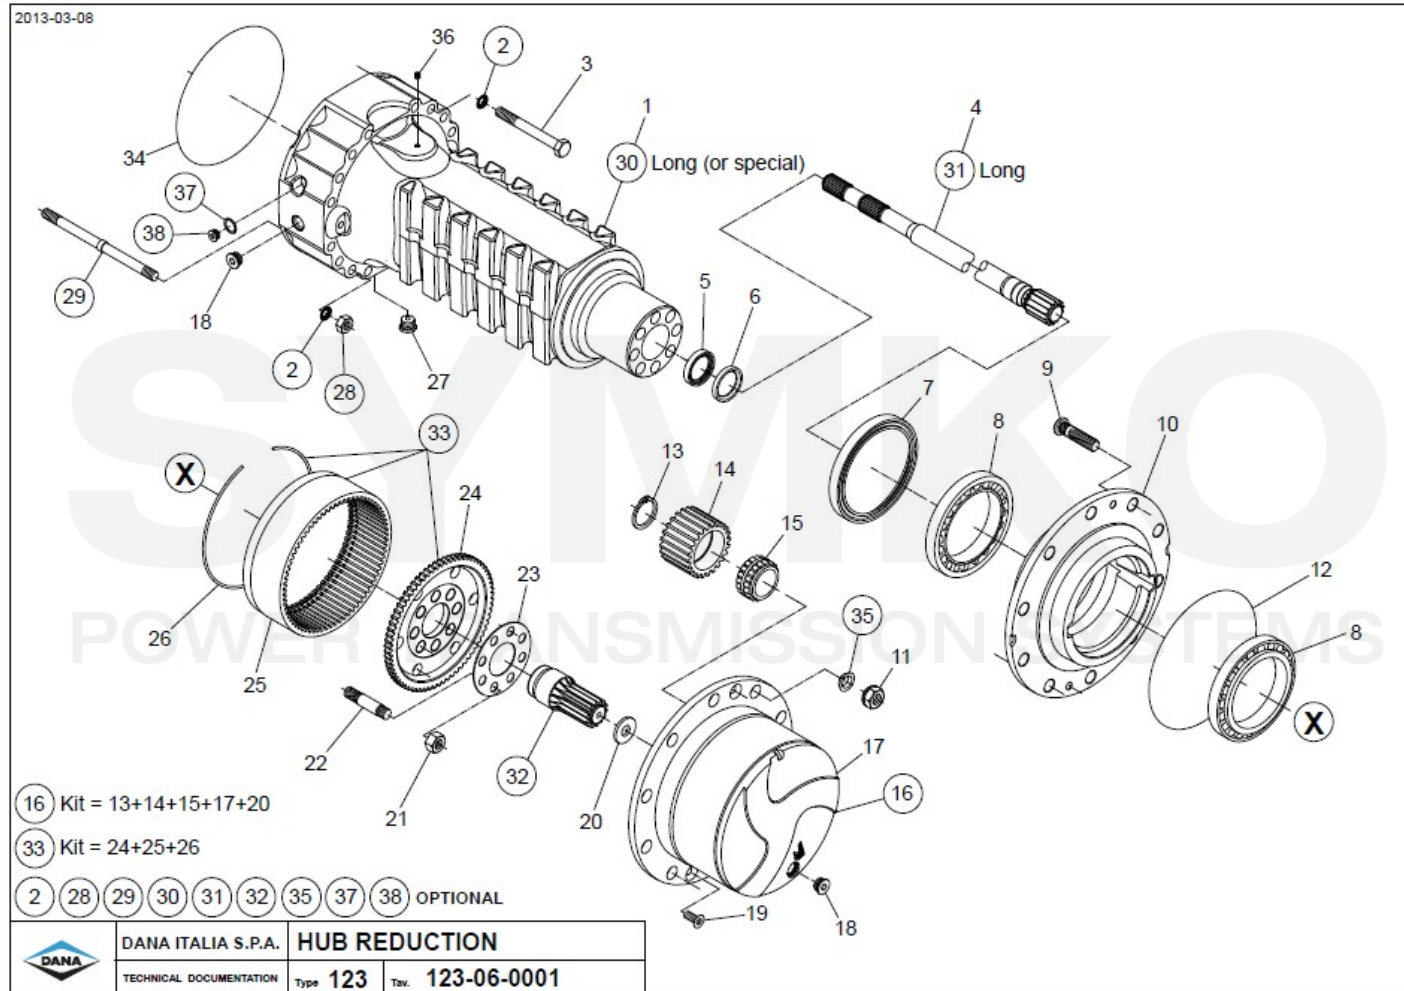

# SYMKO

POWER TRANSMISSION SYSTEMS

VUES PONT DANA N° 319-123-067

Vue N°3

SYMKO – Parc d'activité de Tournebride – 23 Rue de la Guillauderie 44118  
LA CHEVROLIERE

Tél : 02 51 70 13 13 - fax : 02 51 70 04 04