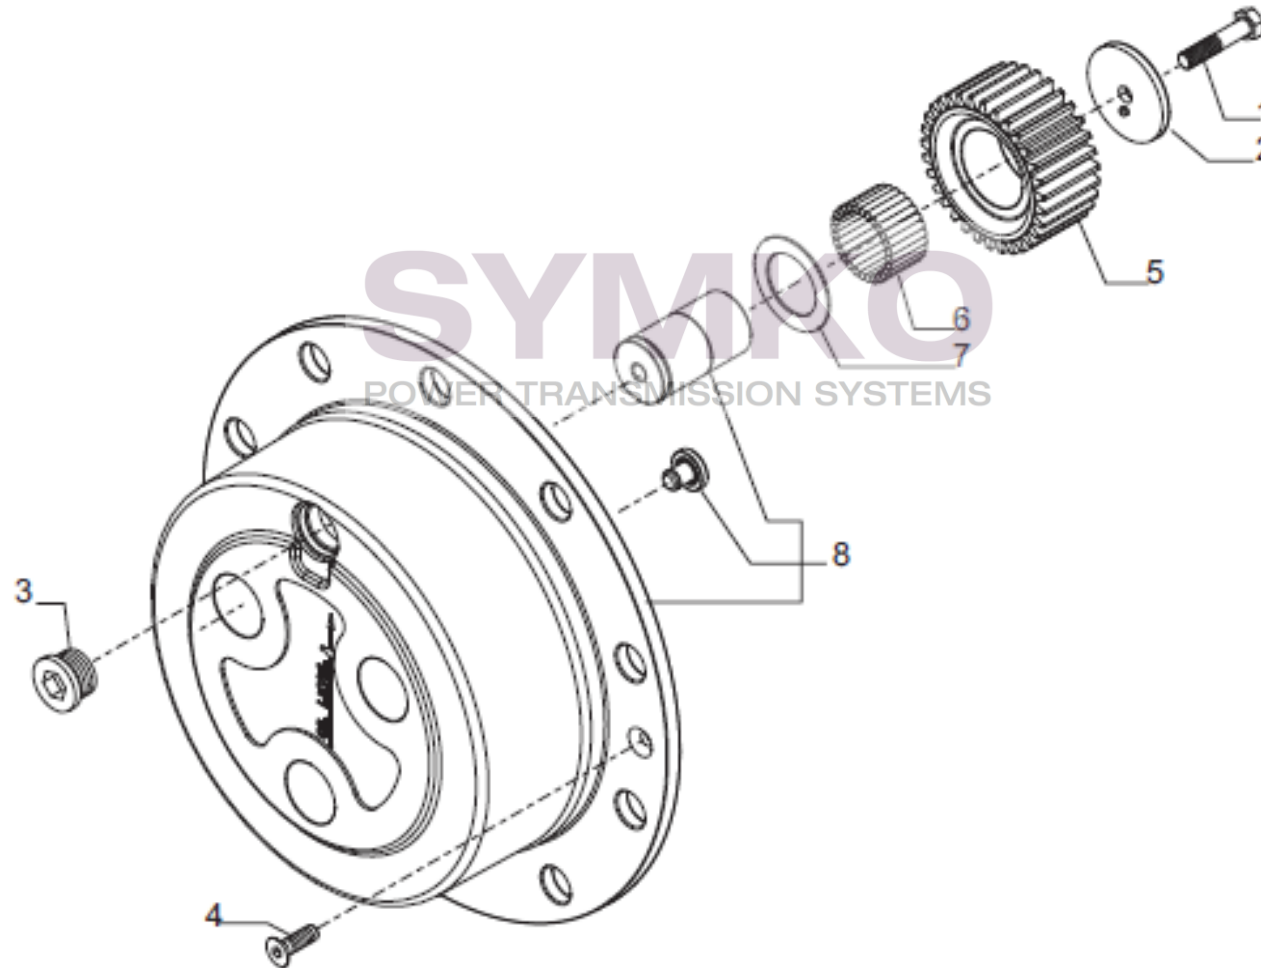

VUES PONT CARRARO N°338938

Vue N°8

SYMKO – Parc d'activité de Tournebride – 23 Rue de la Guillauderie 44118
LA CHEVROLIERE

Tél : 02 51 70 13 13 - fax : 02 51 70 04 04

contact@symko.fr

www.symko.fr