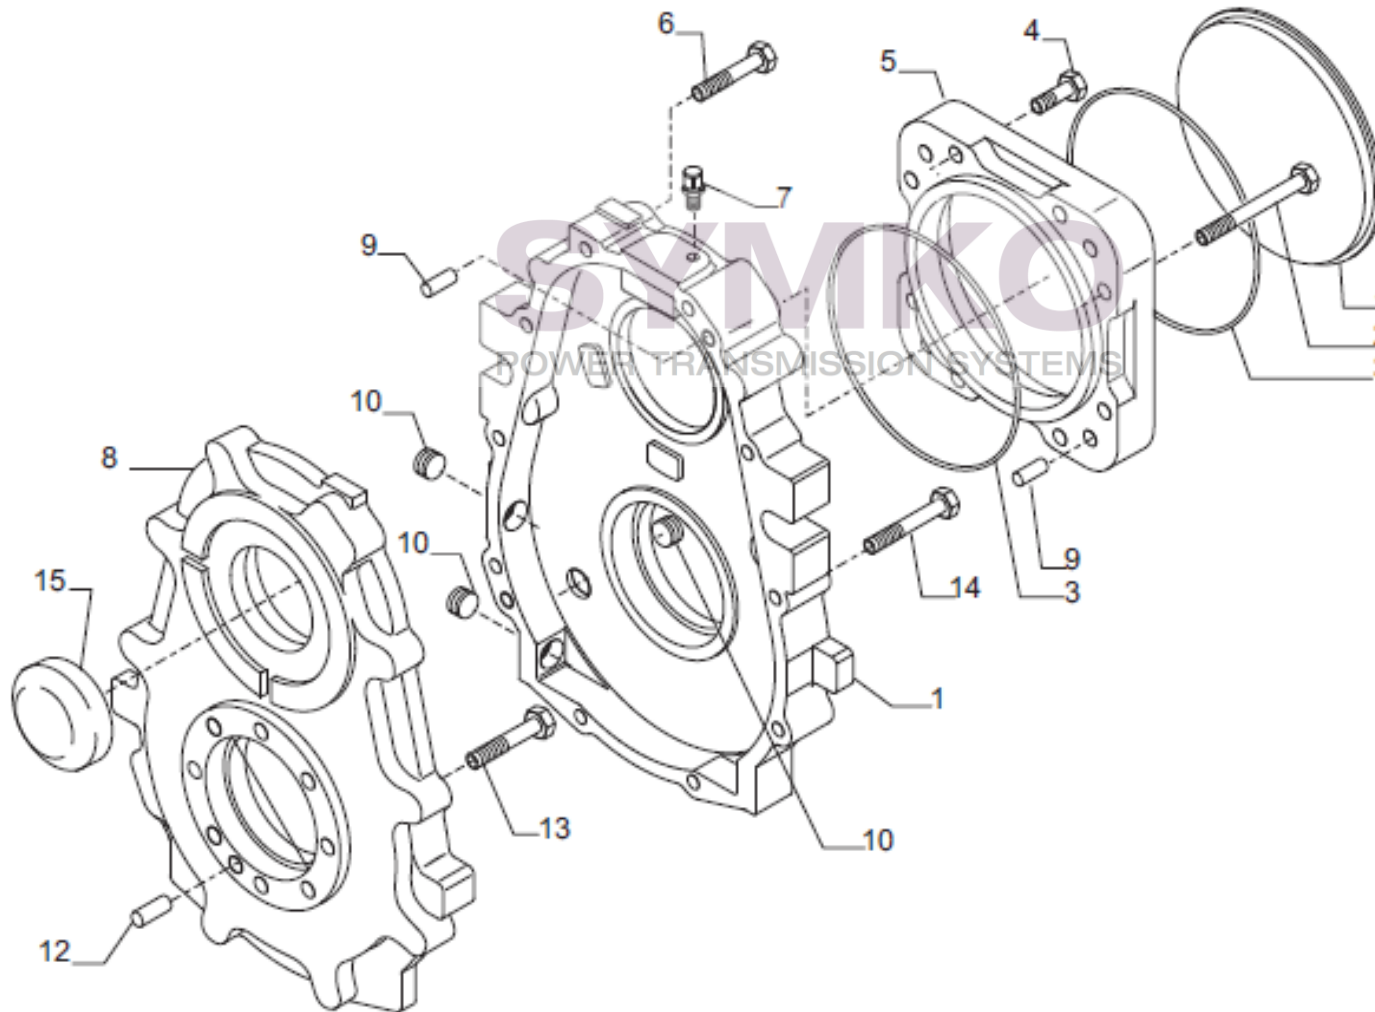

VUES PONT CARRARO N°338938

Vue N°9

SYMKO – Parc d'activité de Tournebride – 23 Rue de la Guillauderie 44118
LA CHEVROLIERE

Tél : 02 51 70 13 13 - fax : 02 51 70 04 04

contact@symko.fr

www.symko.fr