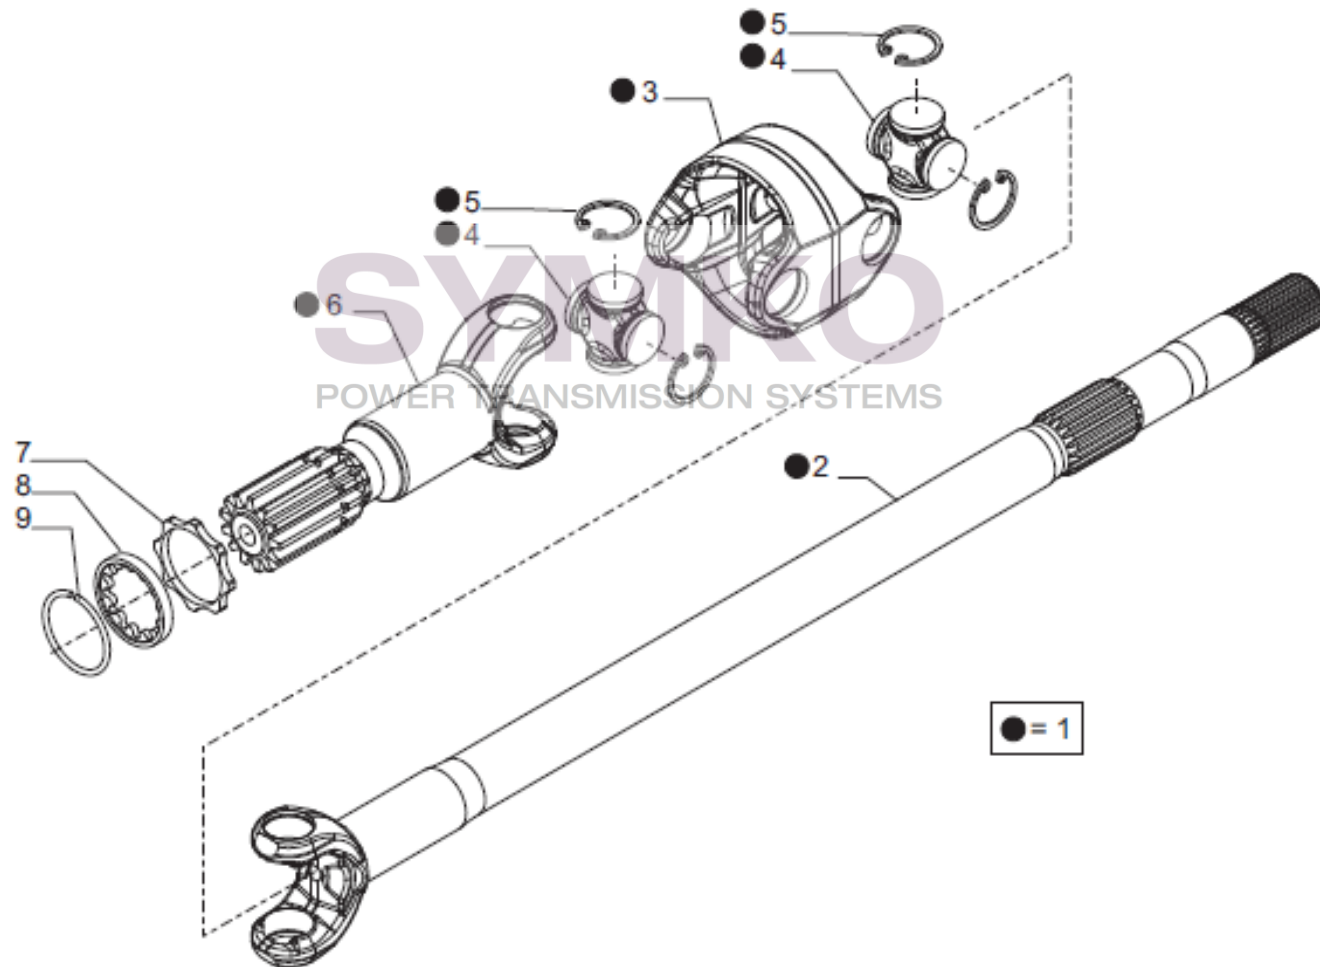

SYMKO

POWER TRANSMISSION SYSTEMS

VUES PONT CARRARO N°338938

Vue N°5

SYMKO – Parc d’activité de Tournebride – 23 Rue de la Guillauderie 44118
LA CHEVROLIERE

Tél : 02 51 70 13 13 - fax : 02 51 70 04 04

contact@symko.fr

www.symko.fr