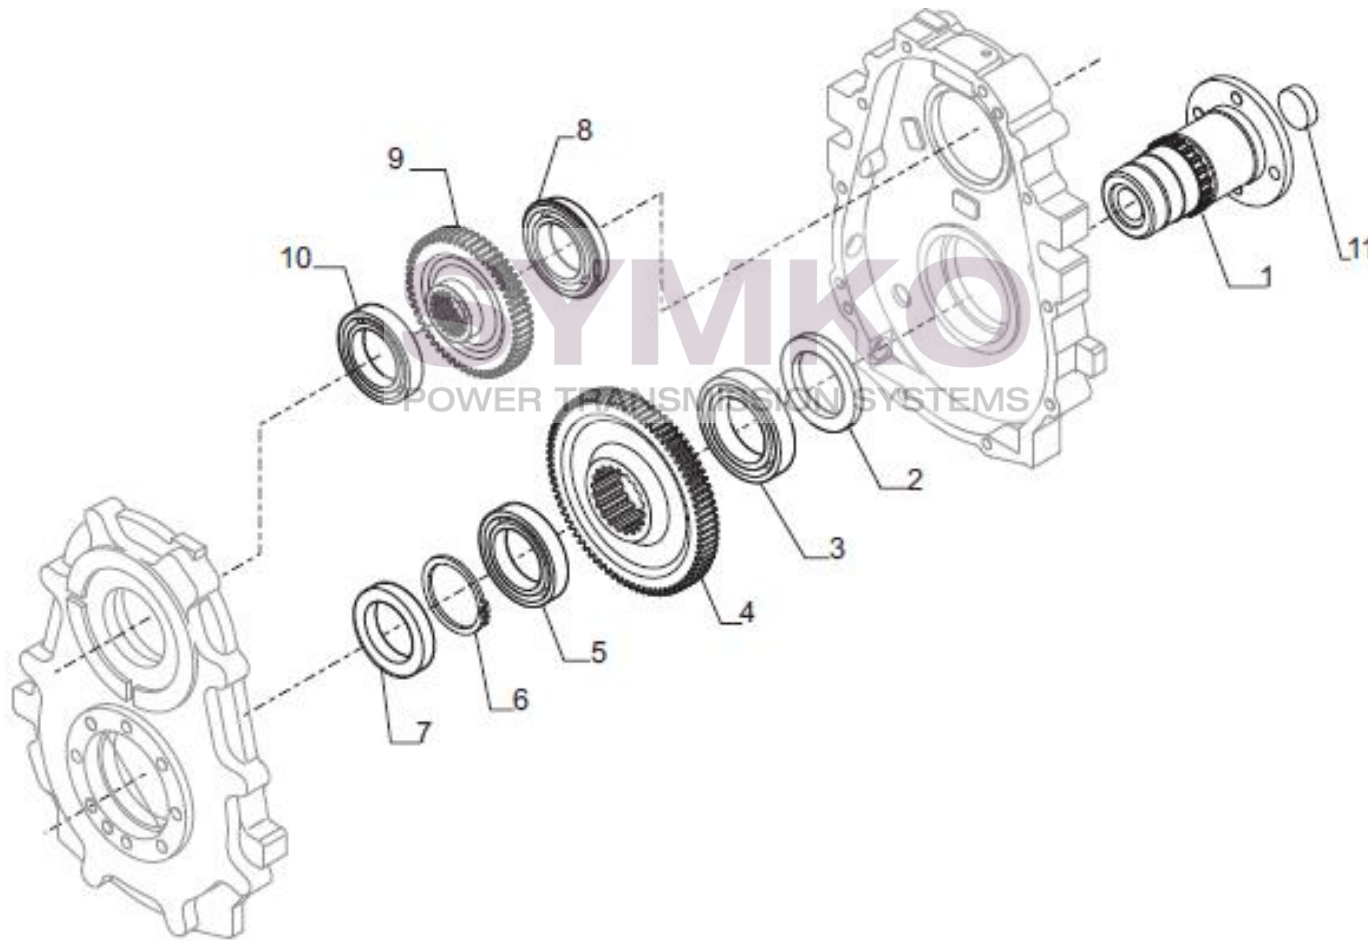

Vue N°9

SYMKO – Parc d'activité de Tournebride – 23 Rue de la Guillauderie 44118
LA CHEVROLIERE

Tél : 02 51 70 13 13 - fax : 02 51 70 04 04

contact@symko.fr

www.symko.fr

VUES PONT CARRARO N°338938

Vue N°10

SYMKO – Parc d’activité de Tournebride – 23 Rue de la Guillauderie 44118
LA CHEVROLIERE