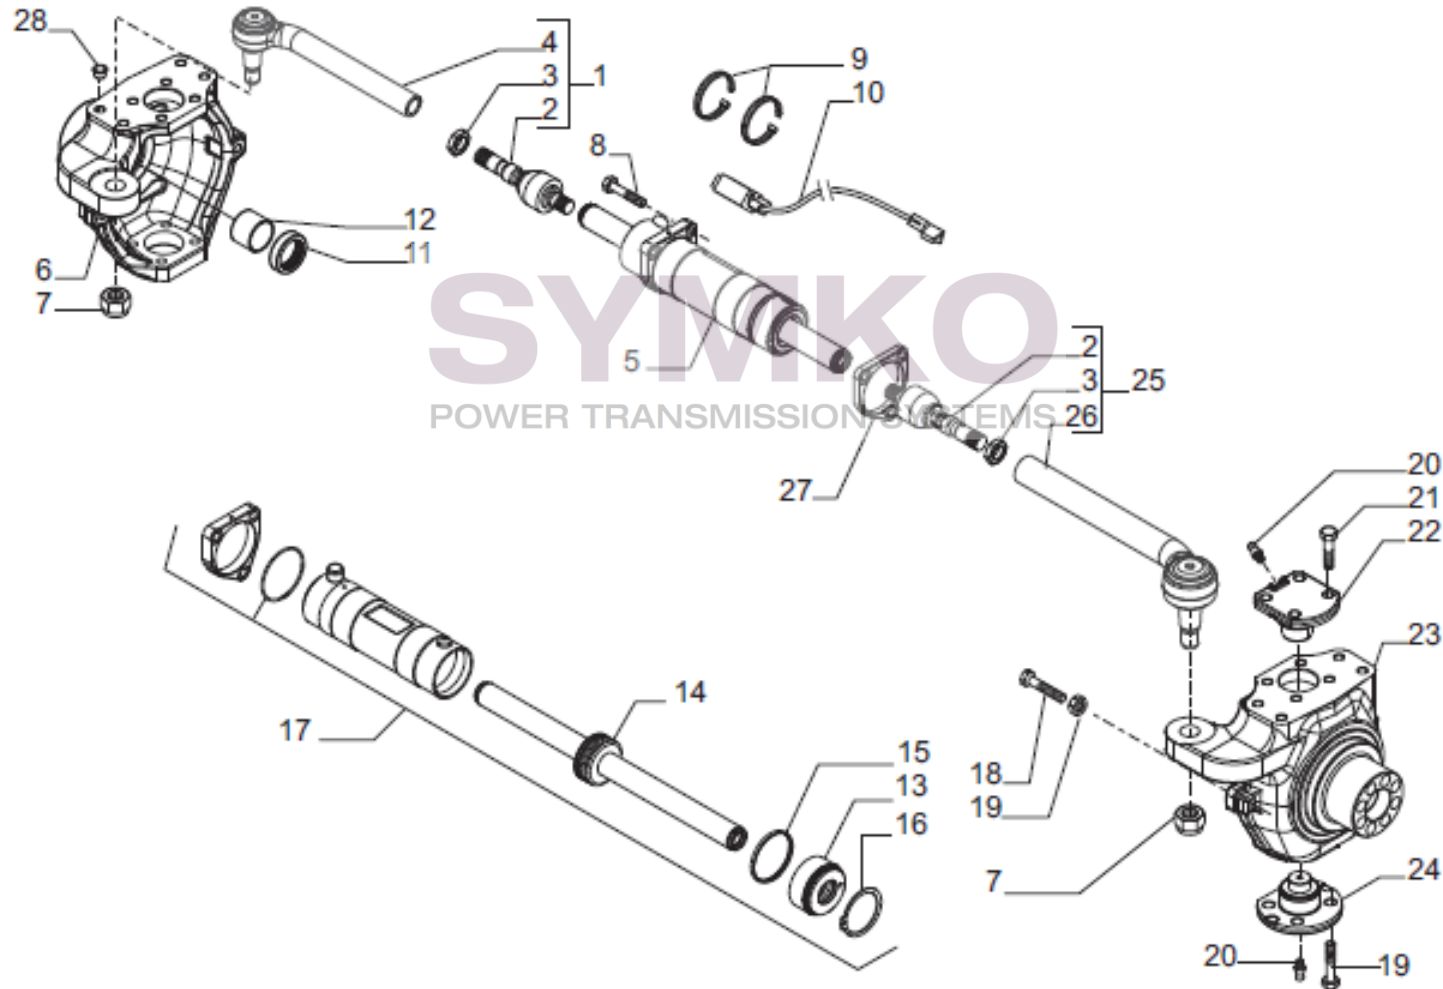

www.symko.fr

SYMKO

POWER TRANSMISSION SYSTEMS

VUES PONT CARRARO N°338938

Vue N°2

SYMKO – Parc d'activité de Tournebride – 23 Rue de la Guillauderie 44118
LA CHEVROLIERE

Tél : 02 51 70 13 13 - fax : 02 51 70 04 04