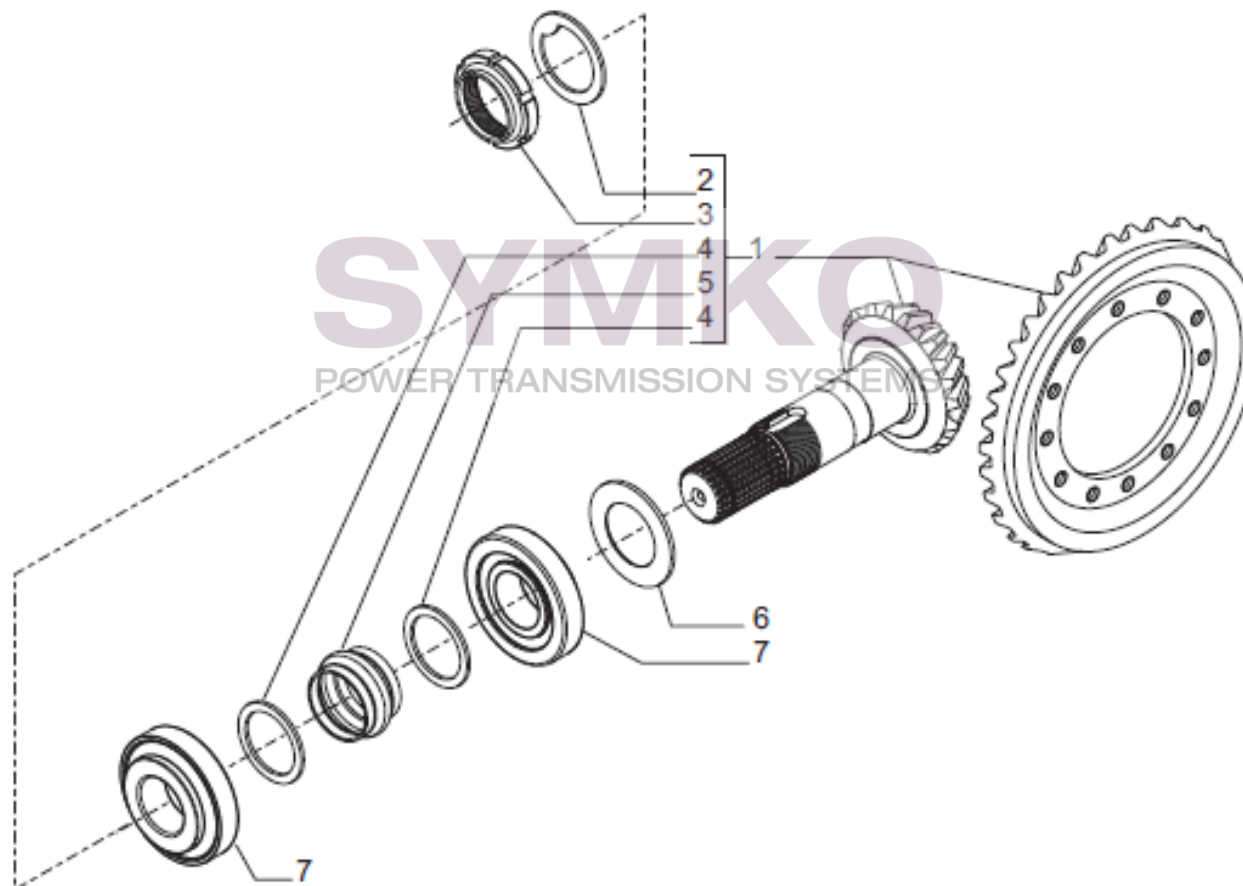

contact@symko.fr

www.symko.fr

SYMKO

POWER TRANSMISSION SYSTEMS

VUES PONT CARRARO N°338938

Vue N°3

SYMKO – Parc d'activité de Tournebride – 23 Rue de la Guillauderie 44118
LA CHEVROLIERE

Tél : 02 51 70 13 13 - fax : 02 51 70 04 04