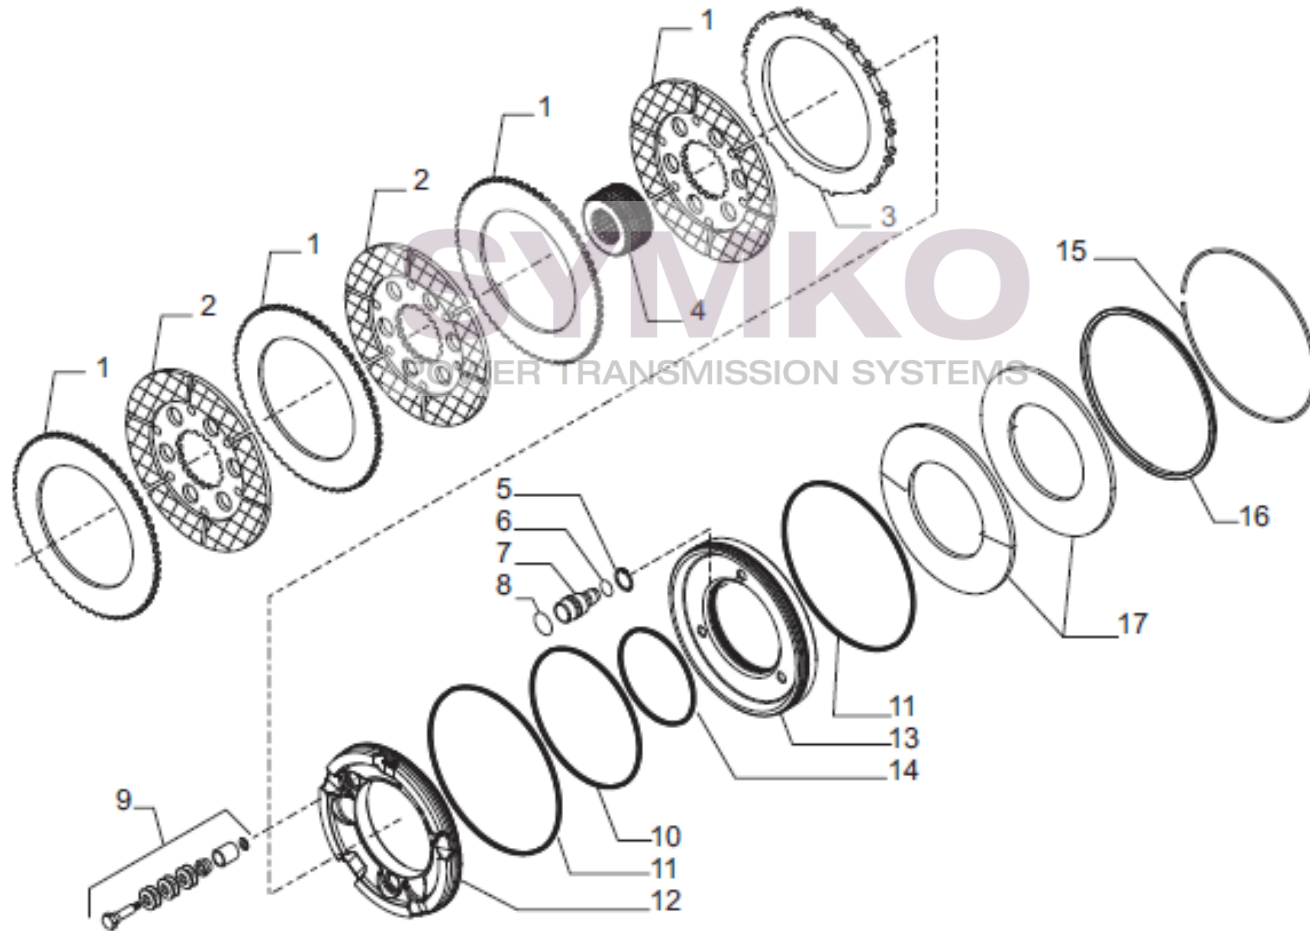

VUES PONT CARRARO N°338938

Vue N°6

SYMKO – Parc d’activité de Tournebride – 23 Rue de la Guillauderie 44118
LA CHEVROLIERE

Tél : 02 51 70 13 13 - fax : 02 51 70 04 04

contact@symko.fr

www.symko.fr