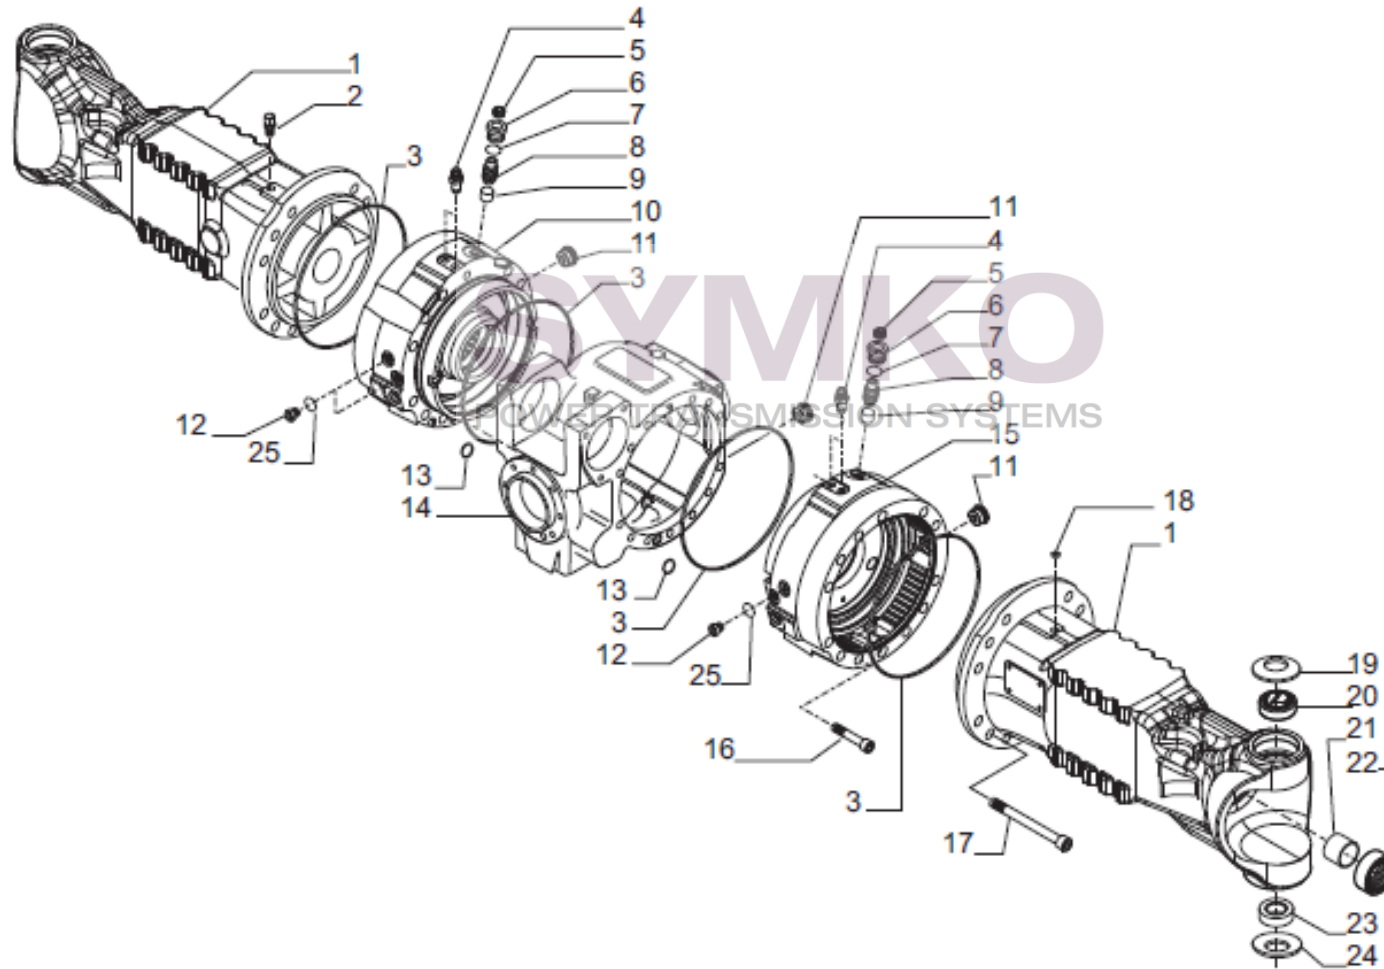

SYMKO

POWER TRANSMISSION SYSTEMS

VUES PONT CARRARO N°338938

Vue N°1

SYMKO – Parc d’activité de Tournebride – 23 Rue de la Guillauderie 44118
LA CHEVROLIERE

Tél : 02 51 70 13 13 - fax : 02 51 70 04 04

contact@symko.fr

www.symko.fr