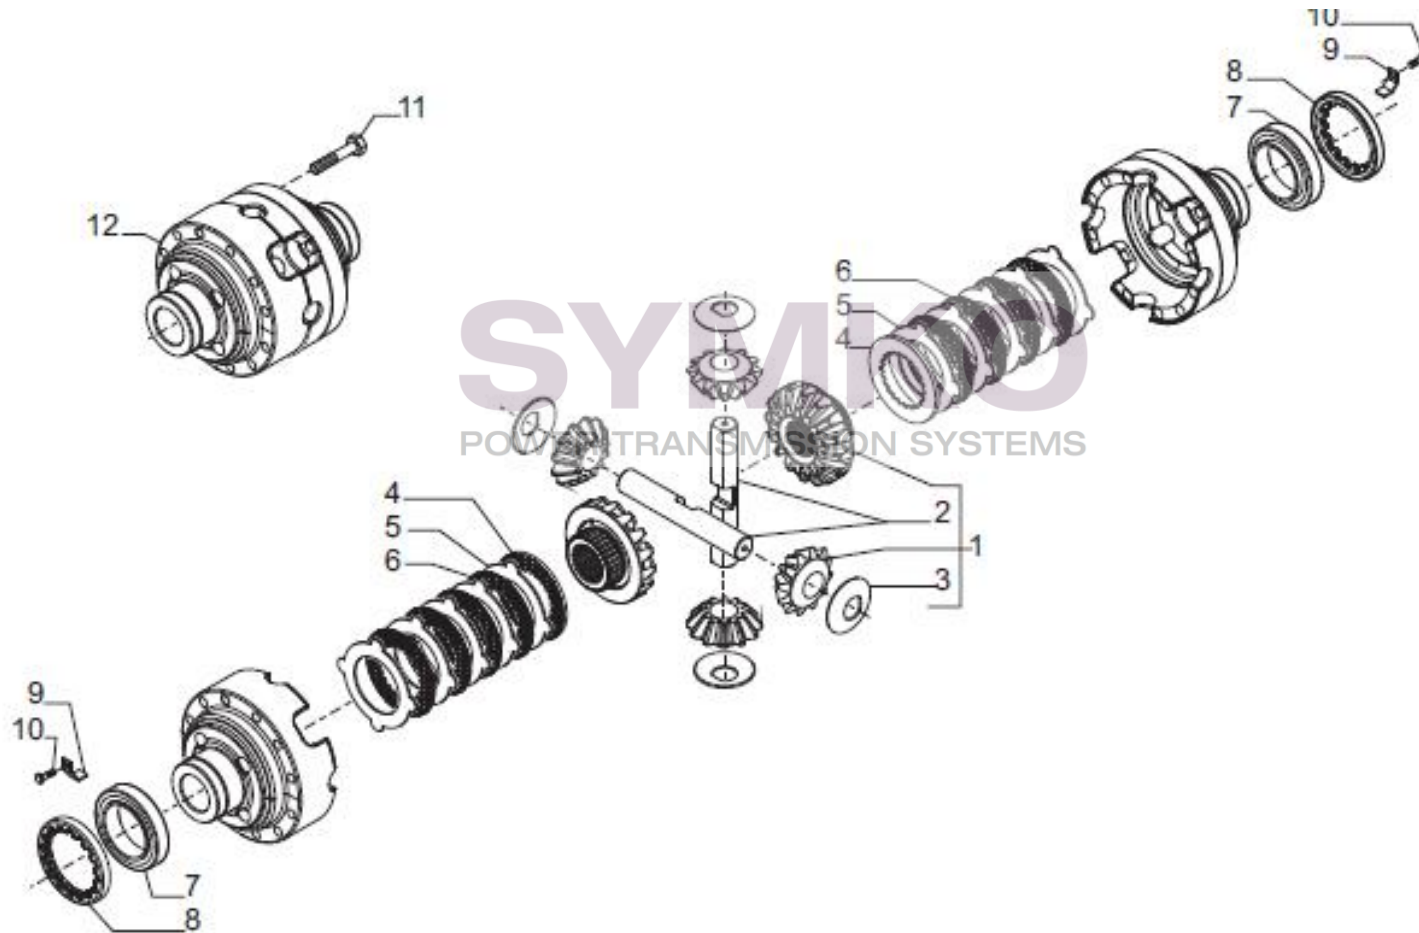

VUES PONT CARRARO N°338938

Vue N°4

SYMKO – Parc d’activité de Tournebride – 23 Rue de la Guillauderie 44118
LA CHEVROLIERE

Tél : 02 51 70 13 13 - fax : 02 51 70 04 04

contact@symko.fr

www.symko.fr