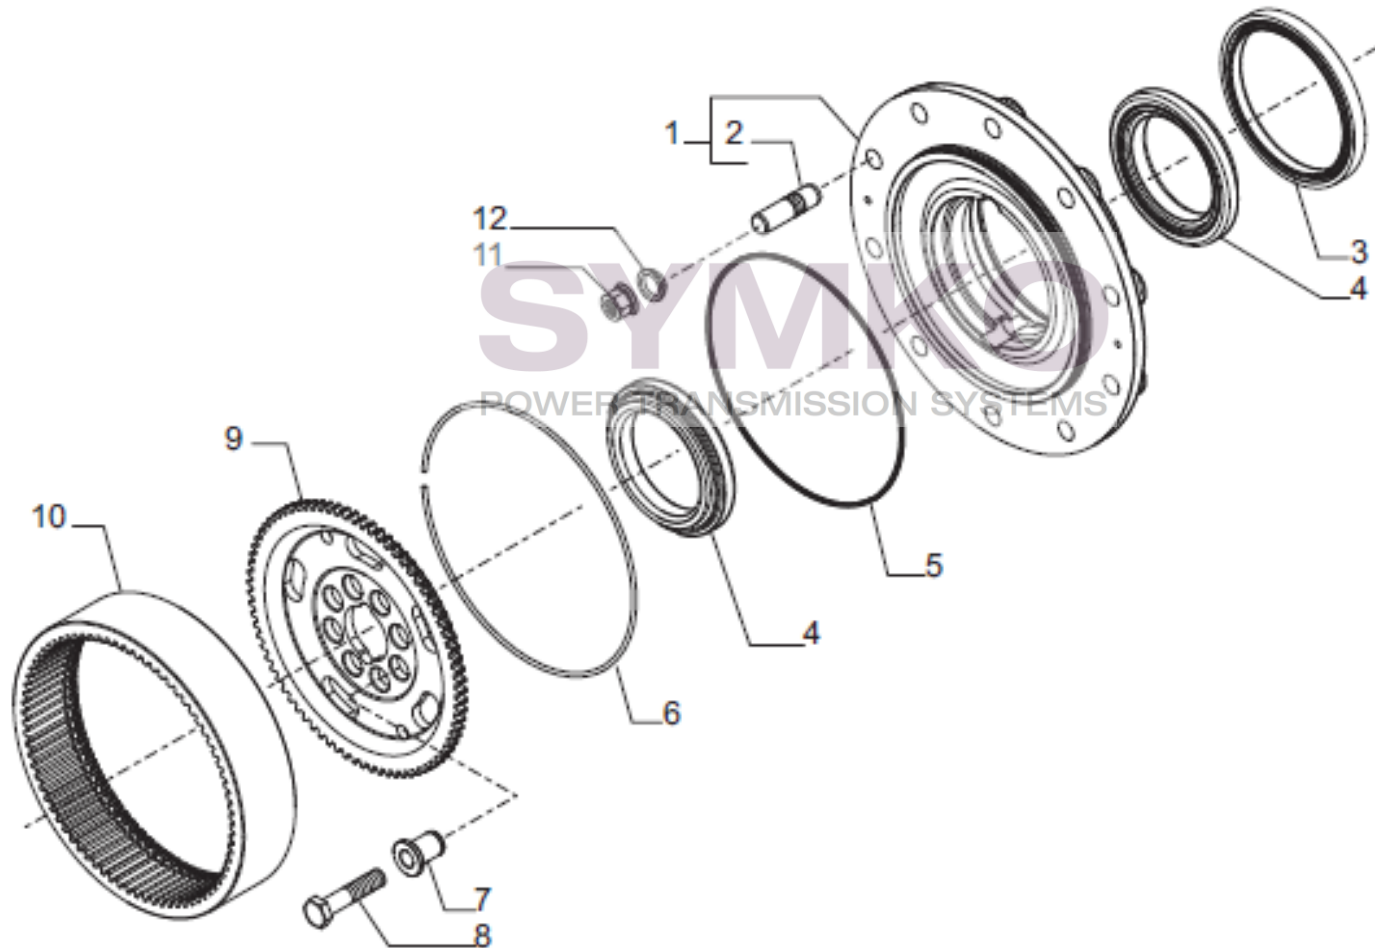

VUES PONT CARRARO N°338938

Vue N°7

SYMKO – Parc d’activité de Tournebride – 23 Rue de la Guillauderie 44118
LA CHEVROLIERE

Tél : 02 51 70 13 13 - fax : 02 51 70 04 04

contact@symko.fr

www.symko.fr