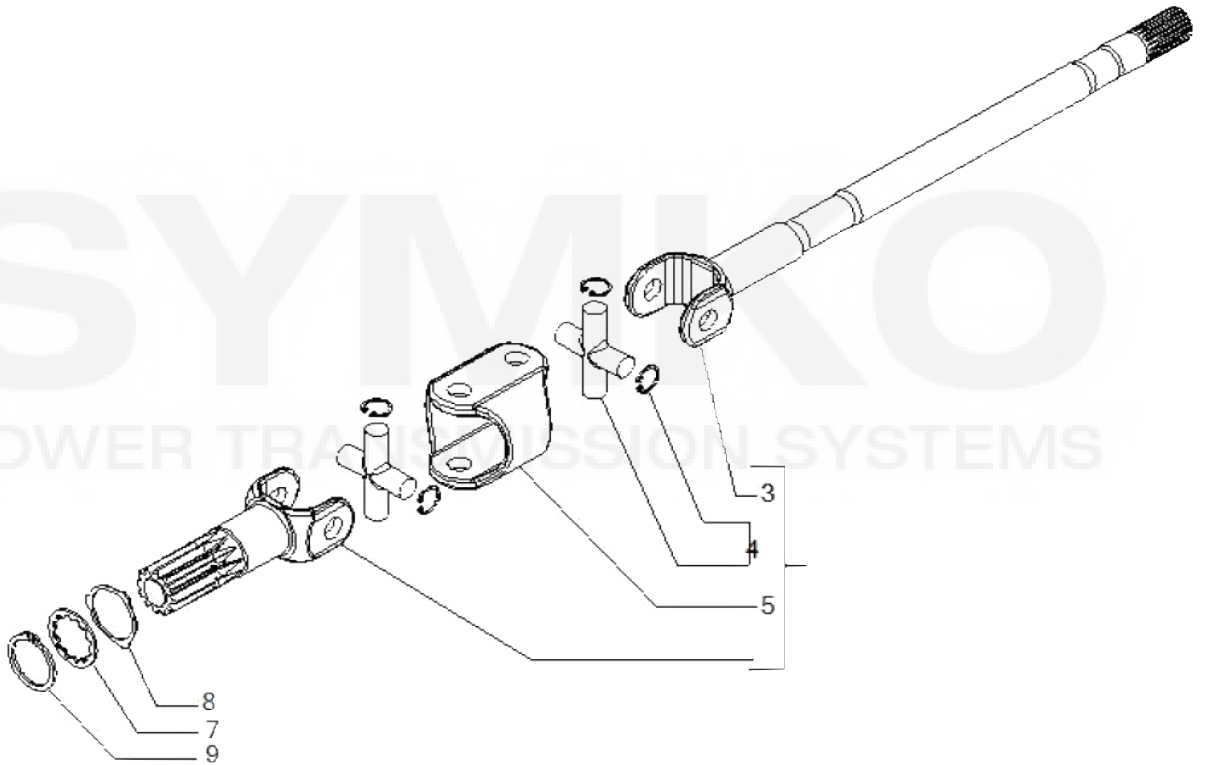

Vue N°3

Vue N°4

SYMKO – Parc d'activité de Tournebride – 23 Rue de la Guillauderie 44118
LA CHEVROLIERE

Tél : 02 51 70 13 13 - fax : 02 51 70 04 04

contact@symko.fr

www.symko.fr

VUES PONT CARRARO N° 339617

Vue N°5