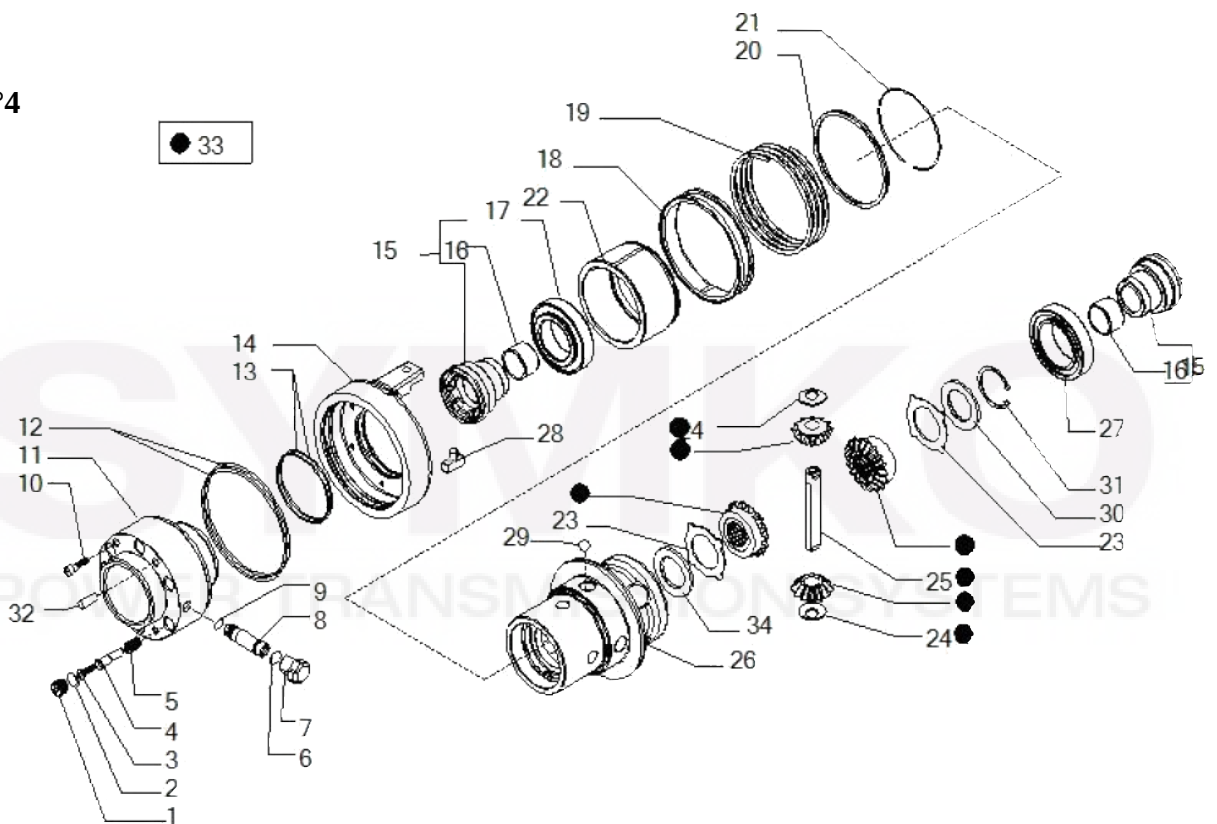

Vue N°4

SYMKO – Parc d'activité de Tournebride – 23 Rue de la Guillauderie 44118
LA CHEVROLIERE

Tél : 02 51 70 13 13 - fax : 02 51 70 04 04

contact@symko.fr

www.symko.fr