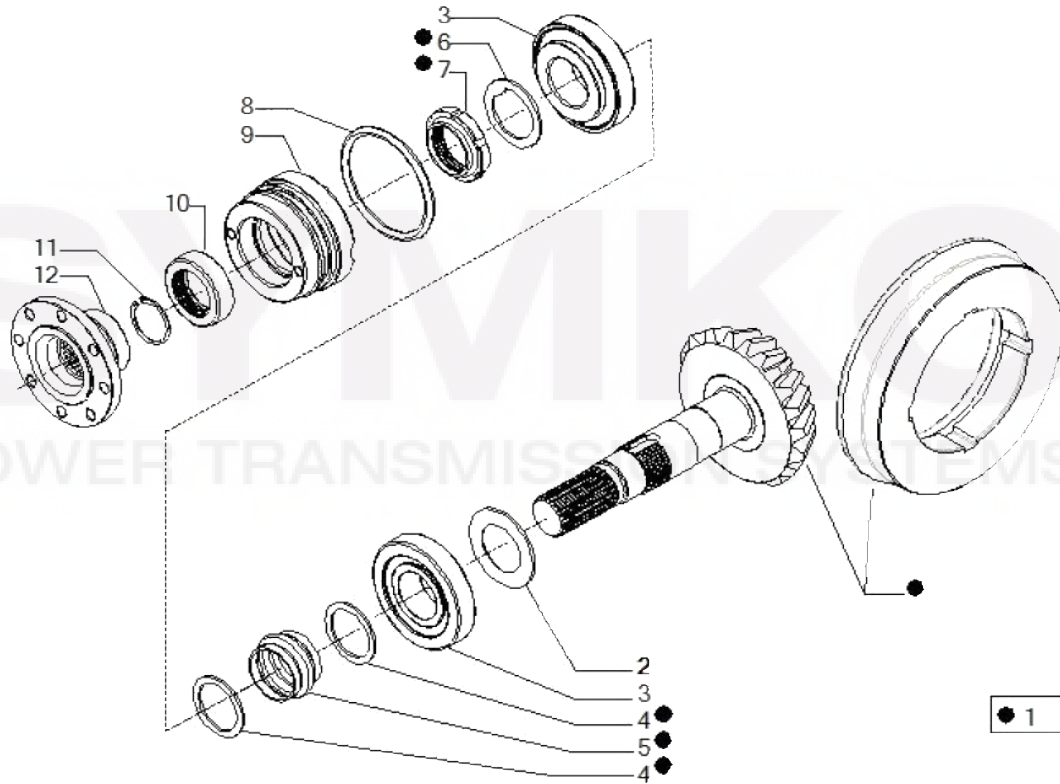

VUES PONT CARRARO N° 339617

Vue N°3