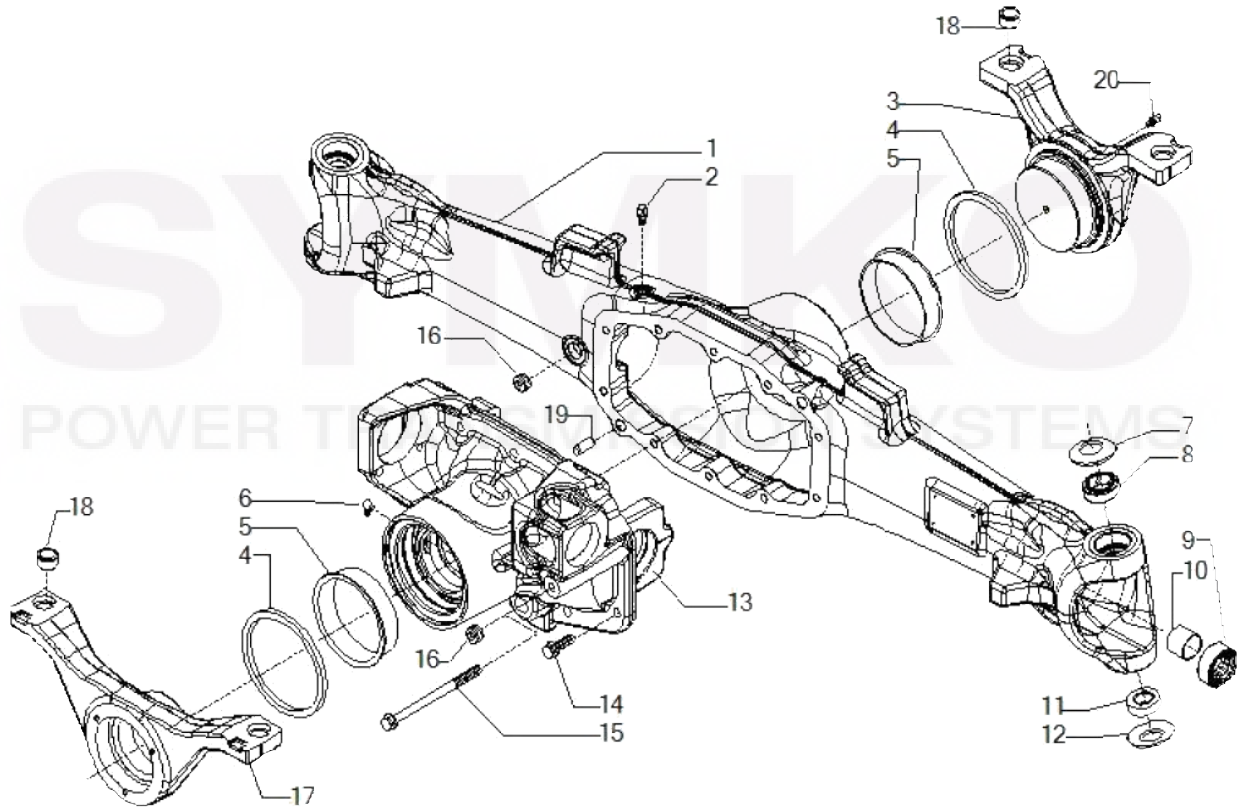

VUES PONT CARRARO N° 339617

Vue N°1

Vue N°2

SYMKO – Parc d'activité de Tournebride – 23 Rue de la Guillauderie 44118
LA CHEVROLIERE

Tél : 02 51 70 13 13 - fax : 02 51 70 04 04

contact@symko.fr

www.symko.fr

VUES PONT CARRARO N° 339617