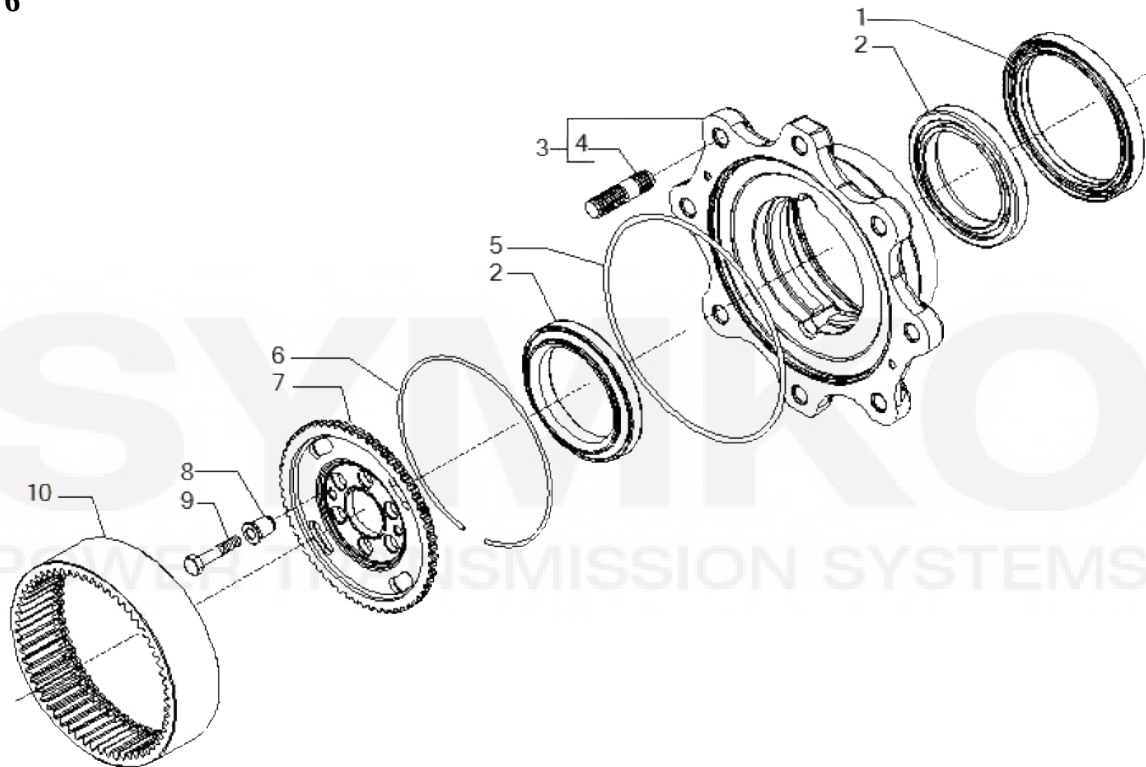

Vue N°6

SYMKO – Parc d'activité de Tournebride – 23 Rue de la Guillauderie 44118
LA CHEVROLIERE

Tél : 02 51 70 13 13 - fax : 02 51 70 04 04

contact@symko.fr

www.symko.fr

VUES PONT CARRARO N° 339617

Vue N°7

SYMKO
POWER TRANSMISSION SYSTEMS