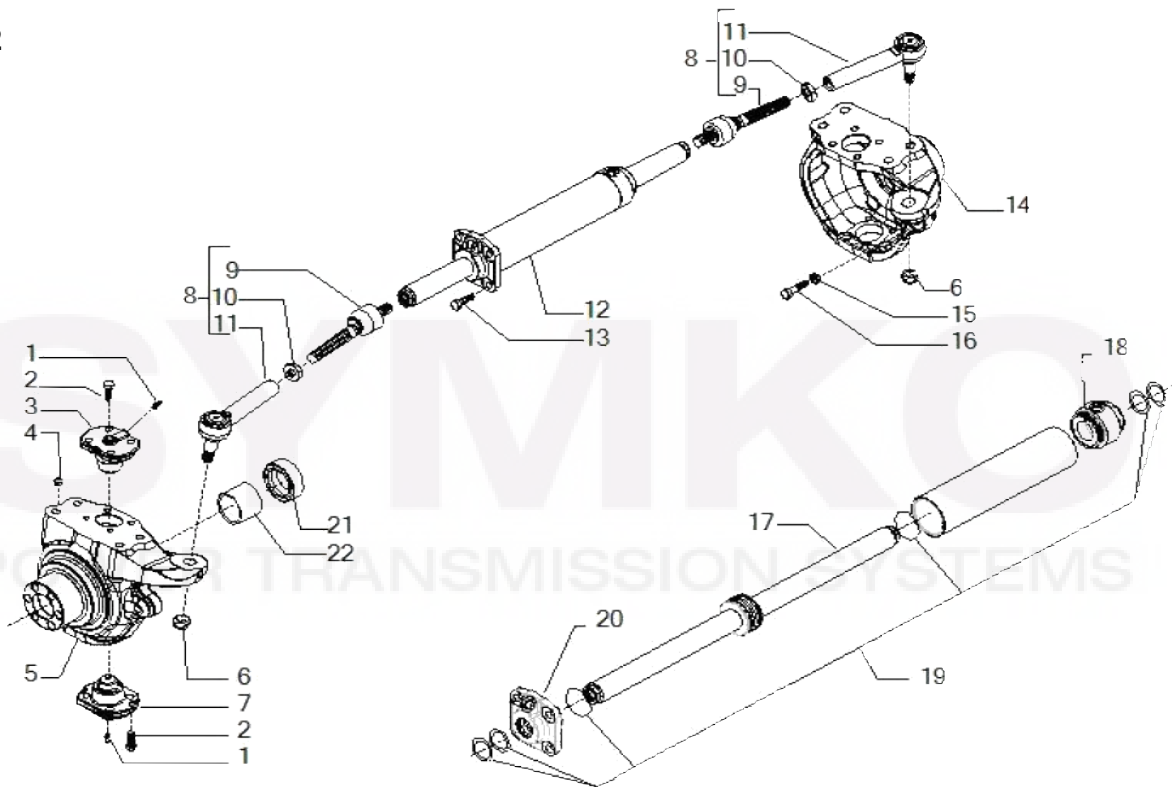

VUES PONT CARRARO N° 339617

Vue N°1

Vue N°2

SYMKO – Parc d'activité de Tournebride – 23 Rue de la Guillauderie 44118
LA CHEVROLIERE

Tél : 02 51 70 13 13 - fax : 02 51 70 04 04

contact@symko.fr

www.symko.fr

VUES PONT CARRARO N° 339617