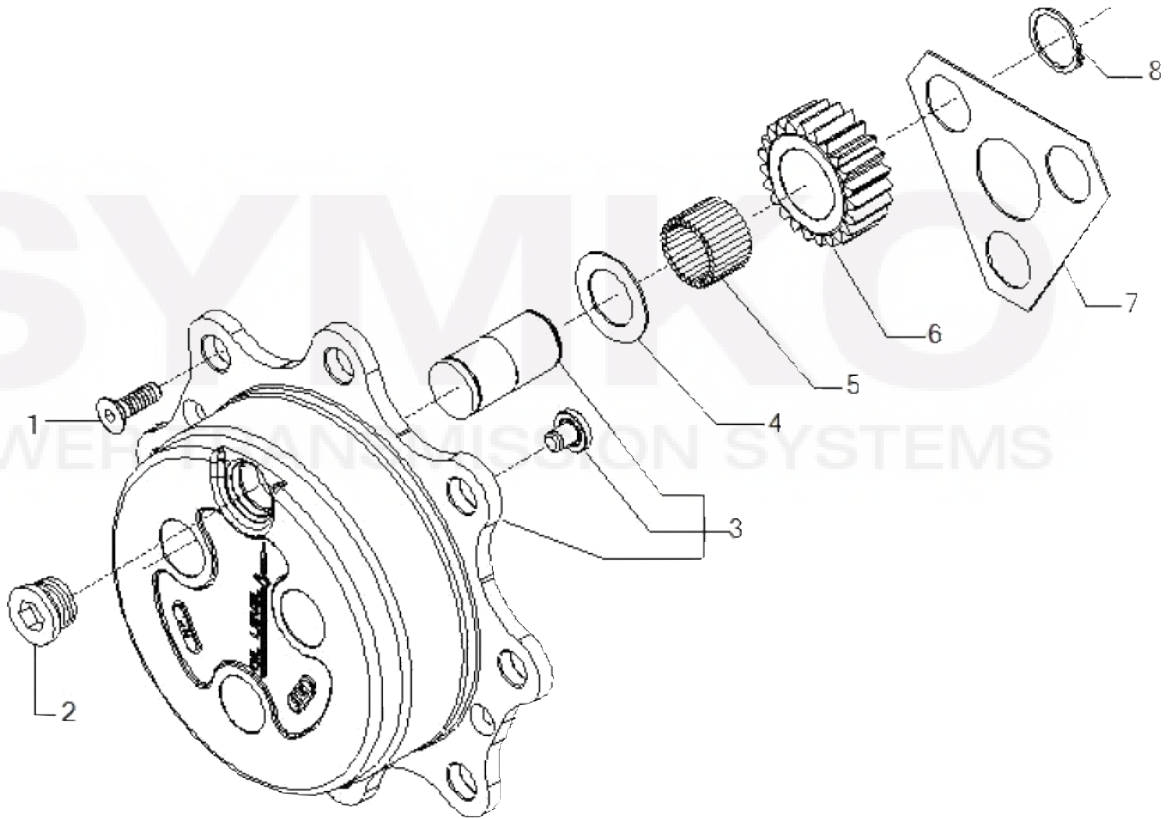

Vue N°6

SYMKO – Parc d'activité de Tournebride – 23 Rue de la Guillauderie 44118
LA CHEVROLIERE

Tél : 02 51 70 13 13 - fax : 02 51 70 04 04

contact@symko.fr

www.symko.fr

VUES PONT CARRARO N° 339617

Vue N°7

SYMKO
POWER TRANSMISSION SYSTEMS