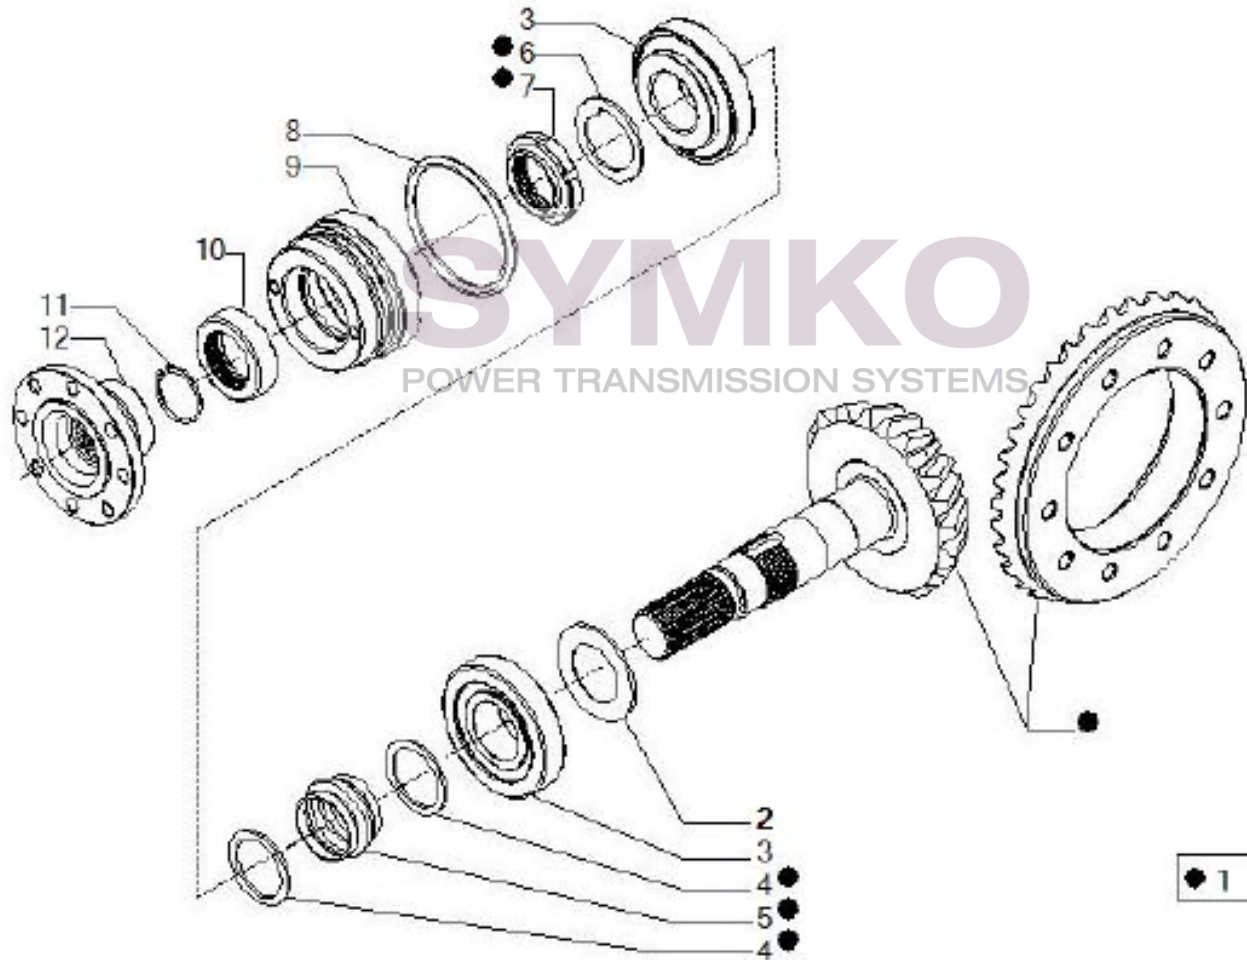

Vue N°2

SYMKO – Parc d'activité de Tournebride – 23 Rue de la Guillauderie 44118
LA CHEVROLIERE

Tél : 02 51 70 13 13 - fax : 02 51 70 04 04

contact@symko.fr

www.symko.fr

VUES PONT CARRARO N°339618

Vue N°3

SYMKO – Parc d’activité de Tournebride – 23 Rue de la Guillauderie 44118
LA CHEVROLIERE