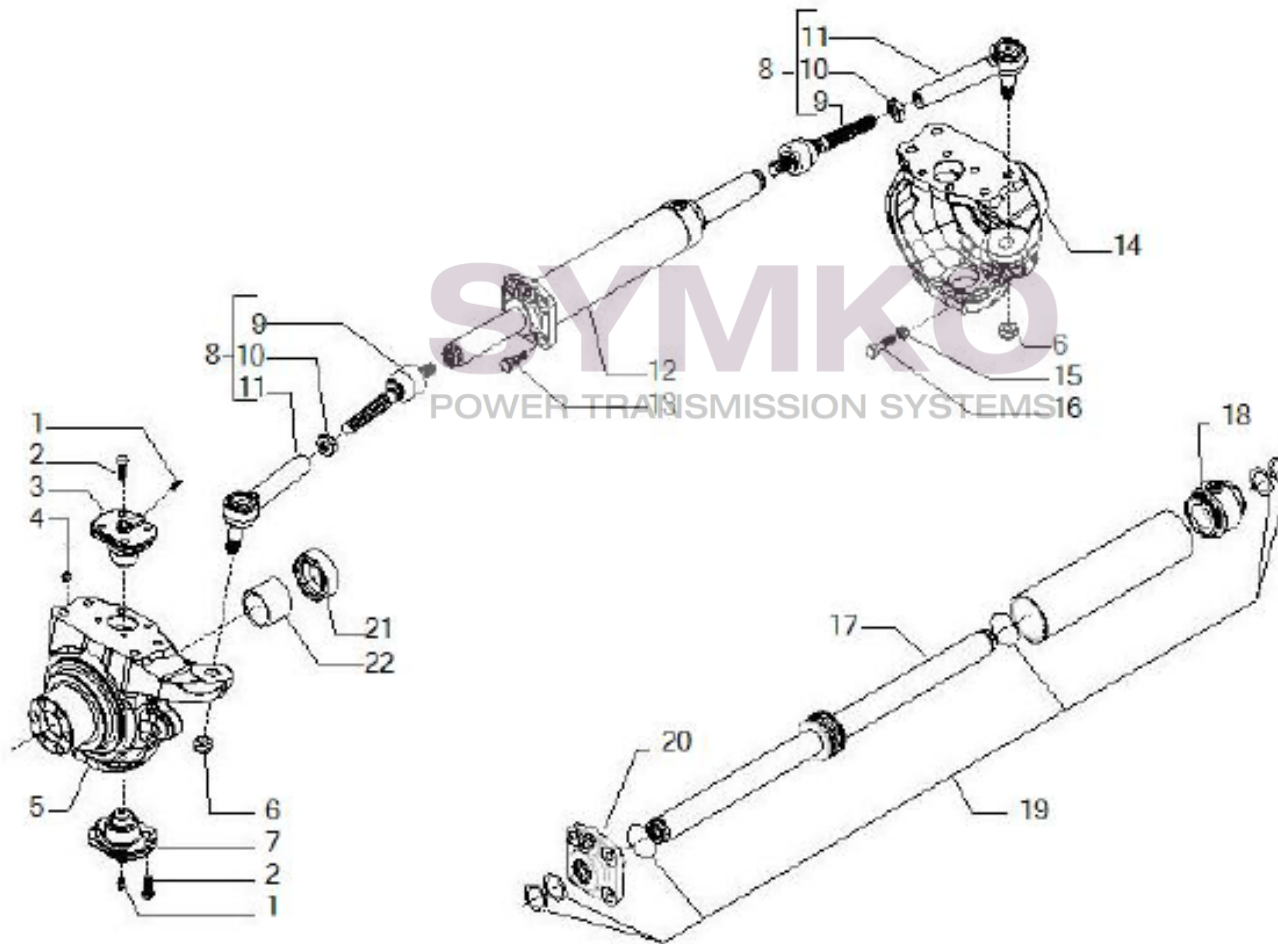

VUES PONT CARRARO N°339618

Vue N°2

SYMKO – Parc d'activité de Tournebride – 23 Rue de la Guillauderie 44118
LA CHEVROLIERE

Tél : 02 51 70 13 13 - fax : 02 51 70 04 04

contact@symko.fr

www.symko.fr