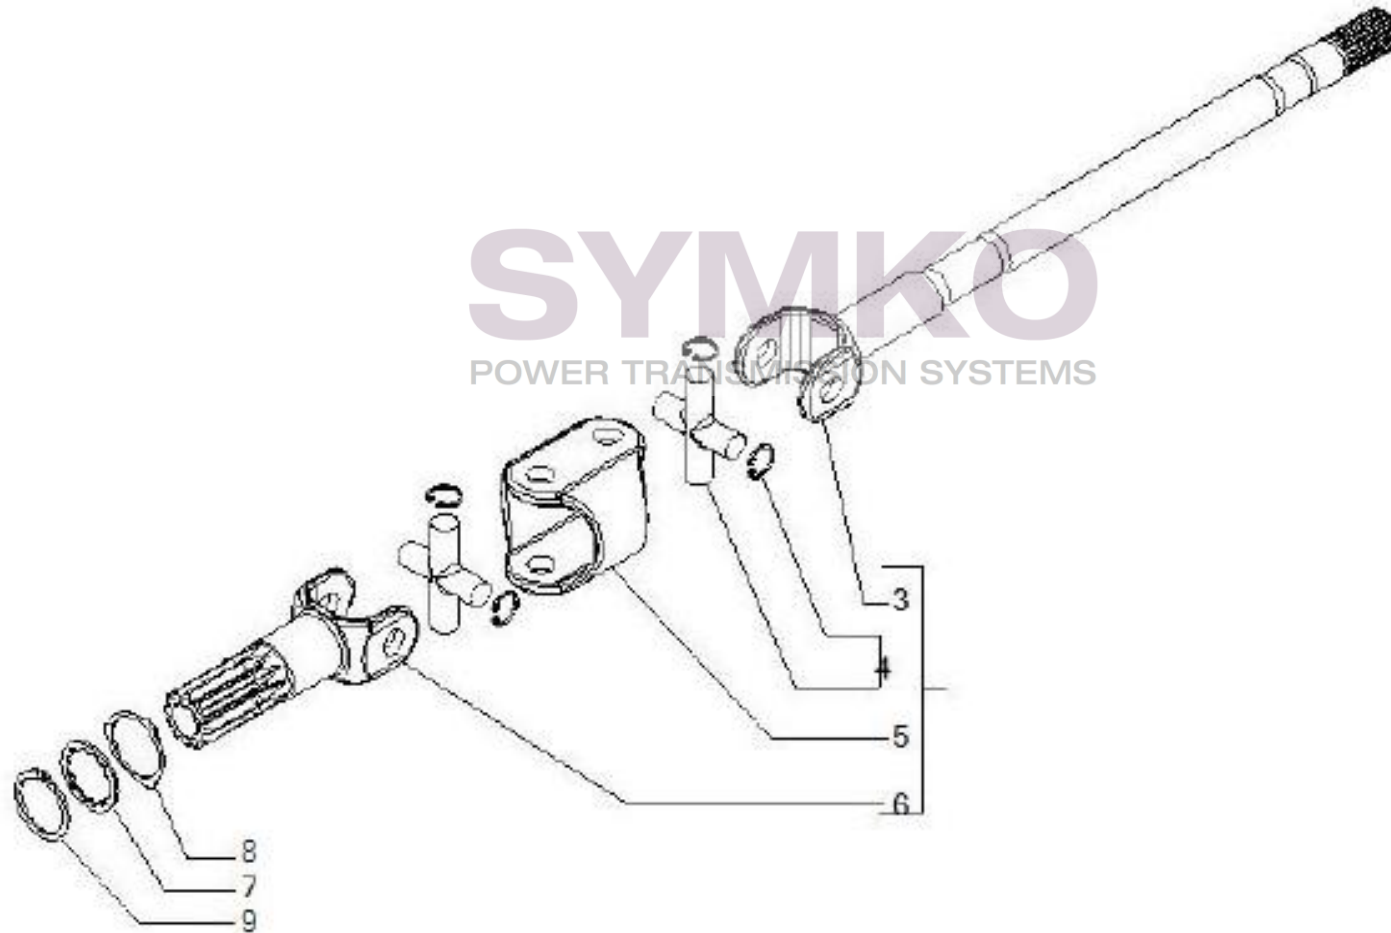

VUES PONT CARRARO N°339618

Vue N°6

SYMKO – Parc d'activité de Tournebride – 23 Rue de la Guillauderie 44118
LA CHEVROLIERE

Tél : 02 51 70 13 13 - fax : 02 51 70 04 04

contact@symko.fr

www.symko.fr