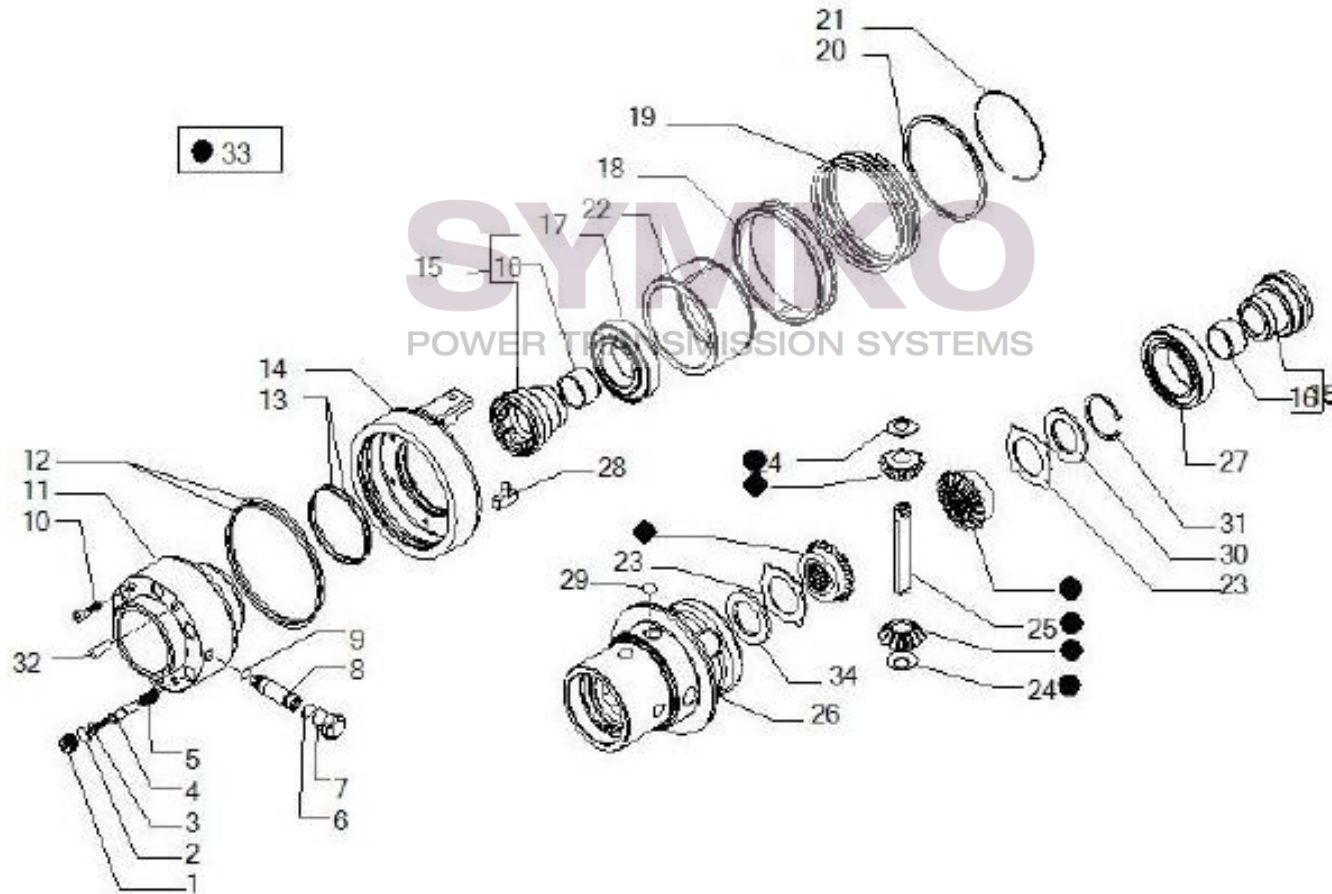

VUES PONT CARRARO N°339618

Vue N°5

SYMKO – Parc d’activité de Tournebride – 23 Rue de la Guillauderie 44118
LA CHEVROLIERE

Tél : 02 51 70 13 13 - fax : 02 51 70 04 04

contact@symko.fr

www.symko.fr