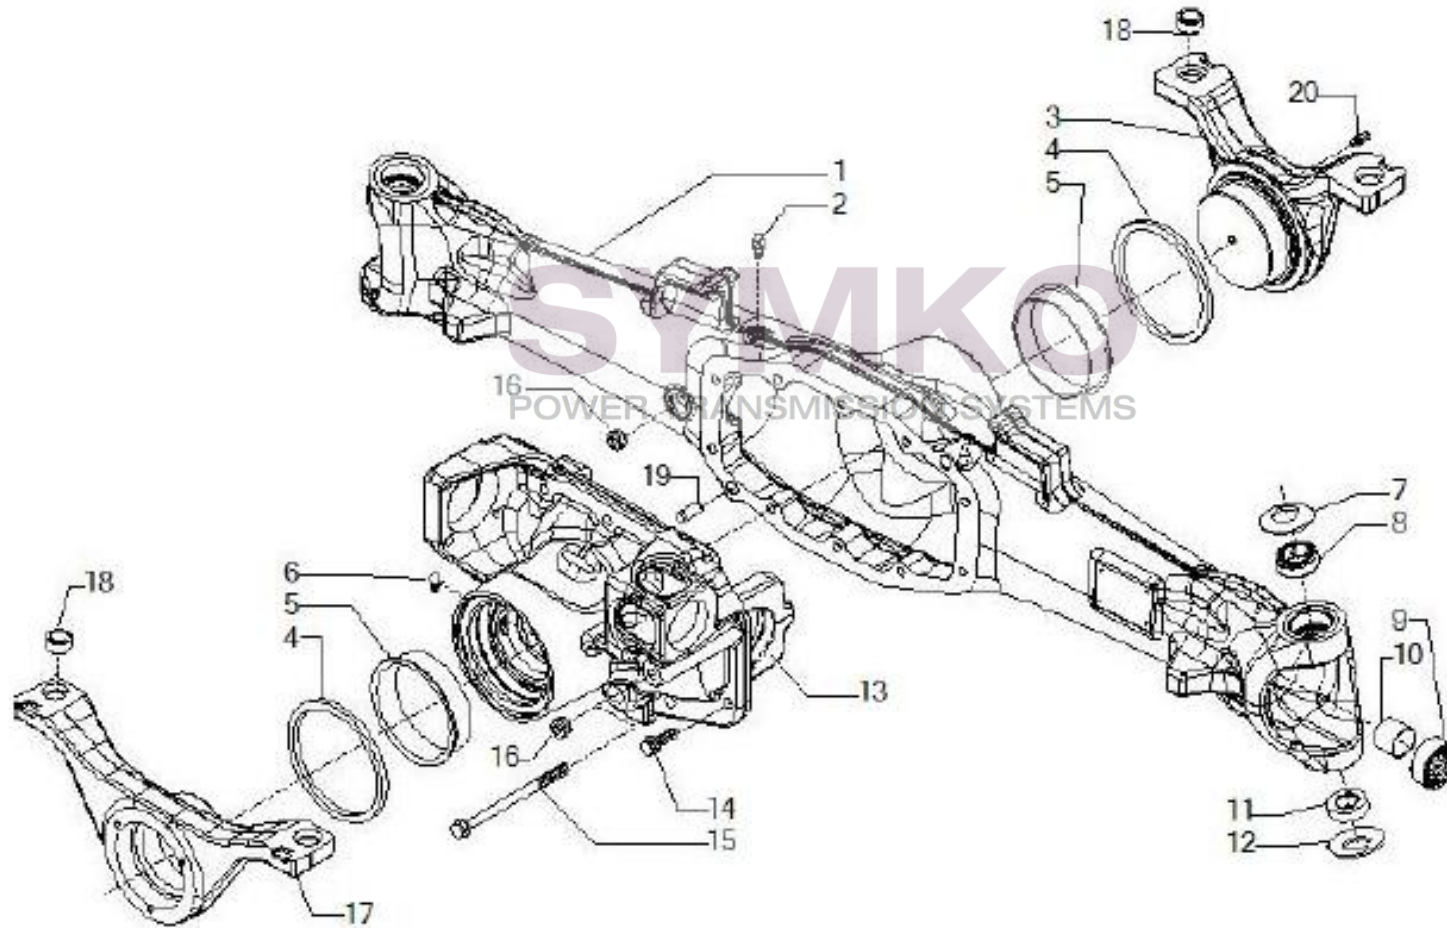

VUES PONT CARRARO N°339618

Vue N°1

SYMKO – Parc d’activité de Tournebride – 23 Rue de la Guillauderie 44118
LA CHEVROLIERE

Tél : 02 51 70 13 13 - fax : 02 51 70 04 04

contact@symko.fr

www.symko.fr

VUES PONT CARRARO N°339618