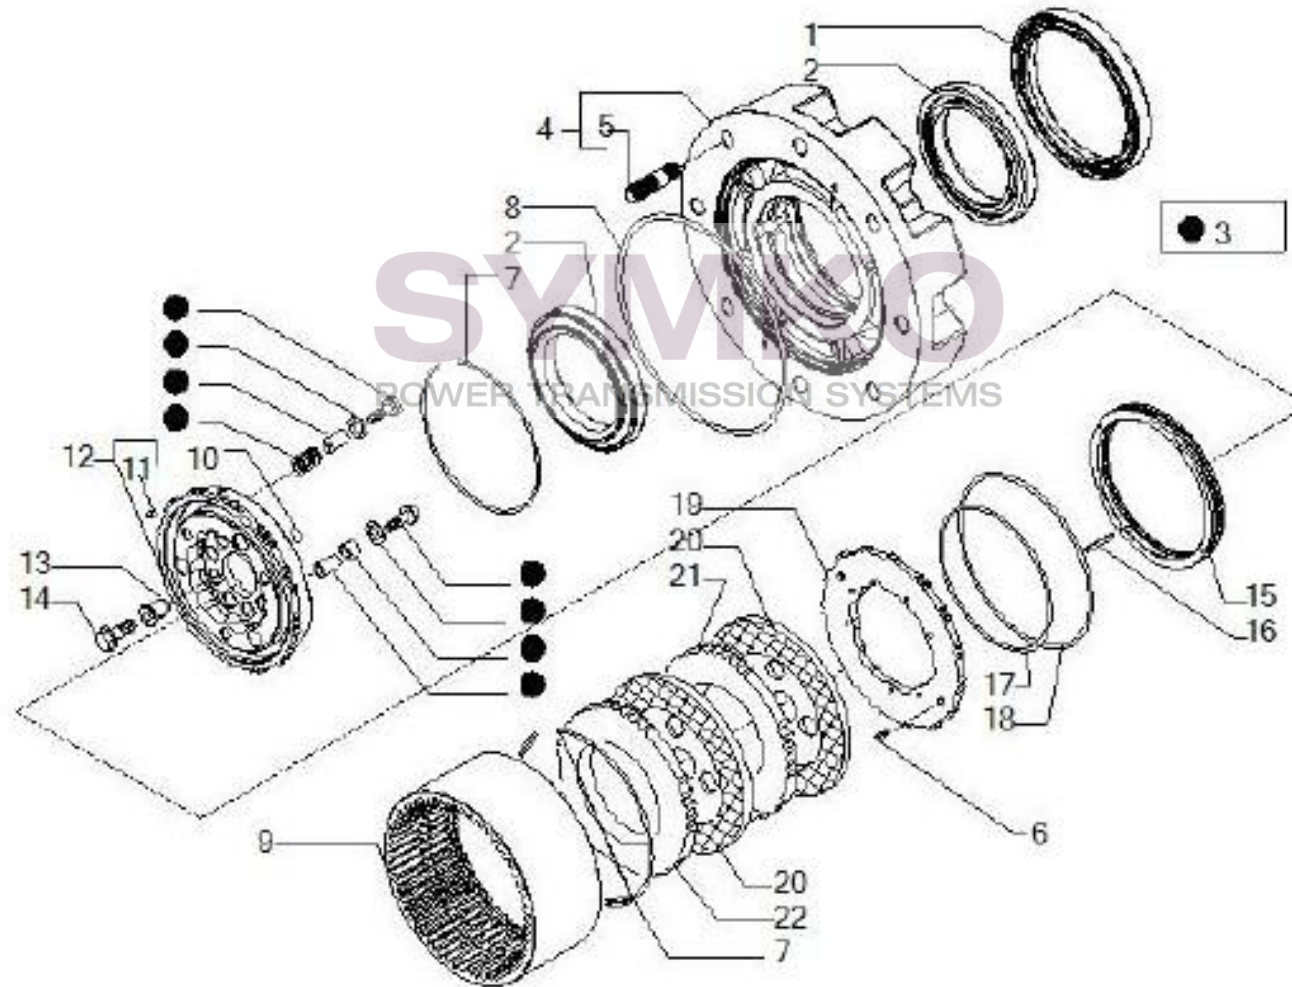

VUES PONT CARRARO N°339618

Vue N°7

SYMKO – Parc d'activité de Tournebride – 23 Rue de la Guillauderie 44118
LA CHEVROLIERE

Tél : 02 51 70 13 13 - fax : 02 51 70 04 04

contact@symko.fr

www.symko.fr