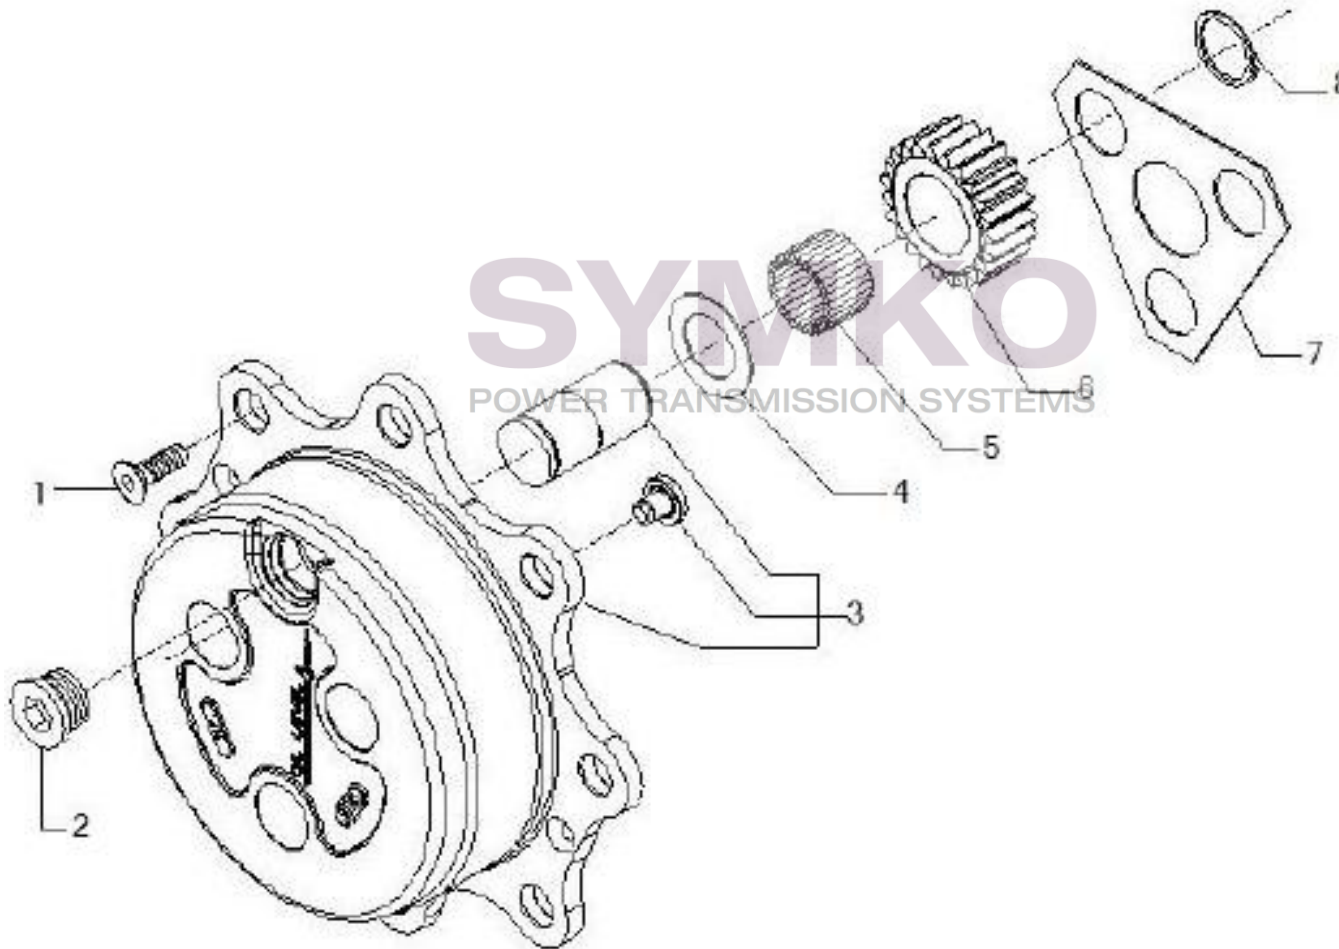

VUES PONT CARRARO N°339618

Vue N°8

SYMKO – Parc d'activité de Tournebride – 23 Rue de la Guillauderie 44118
LA CHEVROLIERE

Tél : 02 51 70 13 13 - fax : 02 51 70 04 04

contact@symko.fr

www.symko.fr