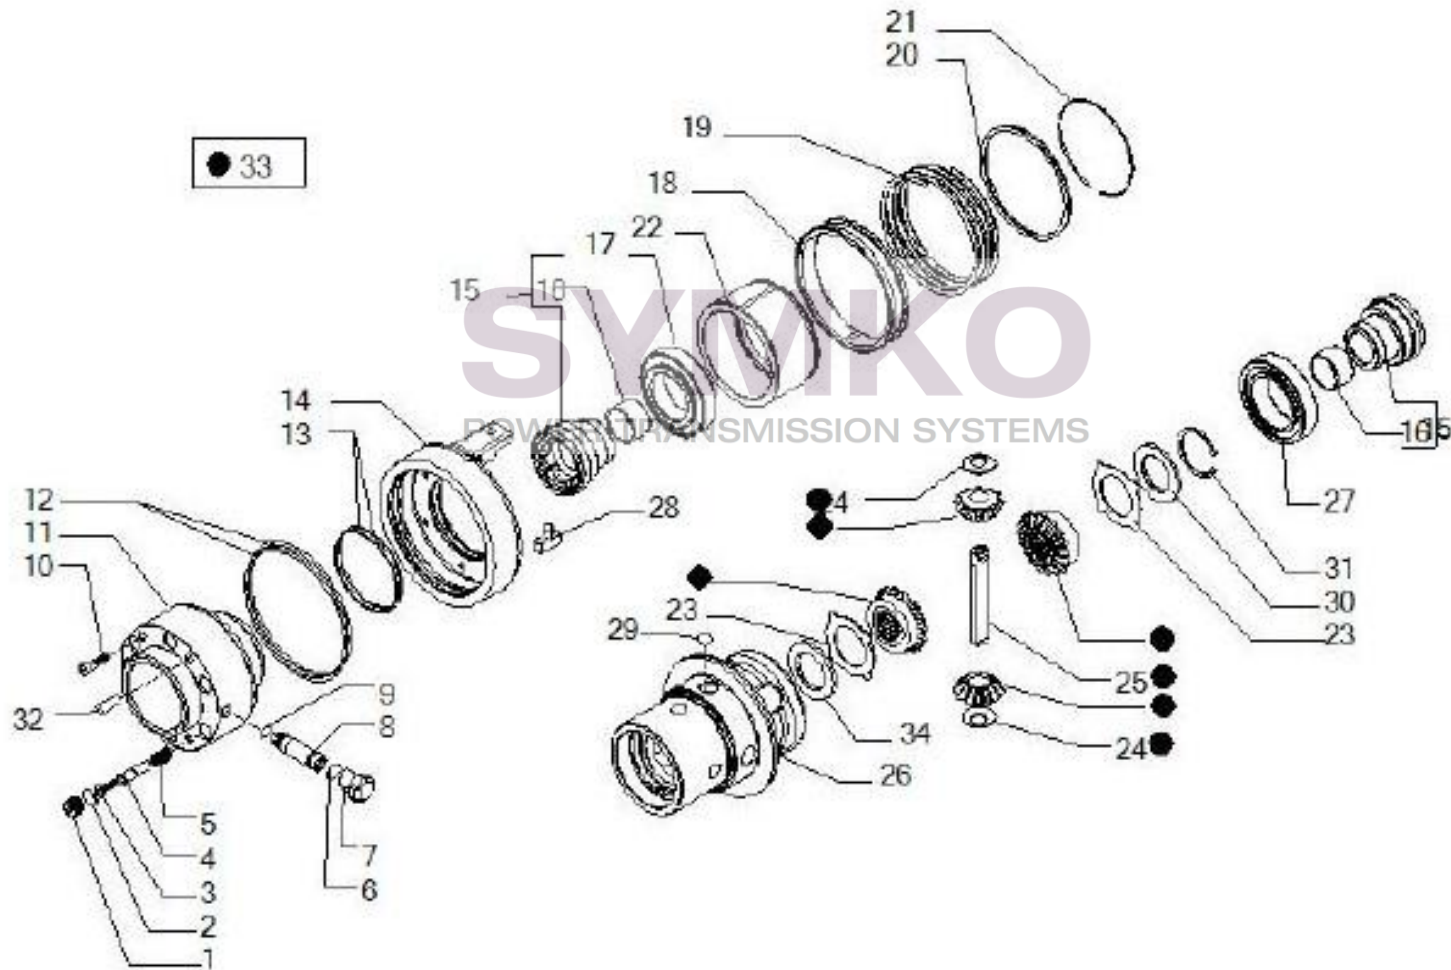

VUES PONT CARRARO N°339618

Vue N°4

SYMKO – Parc d’activité de Tournebride – 23 Rue de la Guillauderie 44118
LA CHEVROLIERE

Tél : 02 51 70 13 13 - fax : 02 51 70 04 04

contact@symko.fr

www.symko.fr