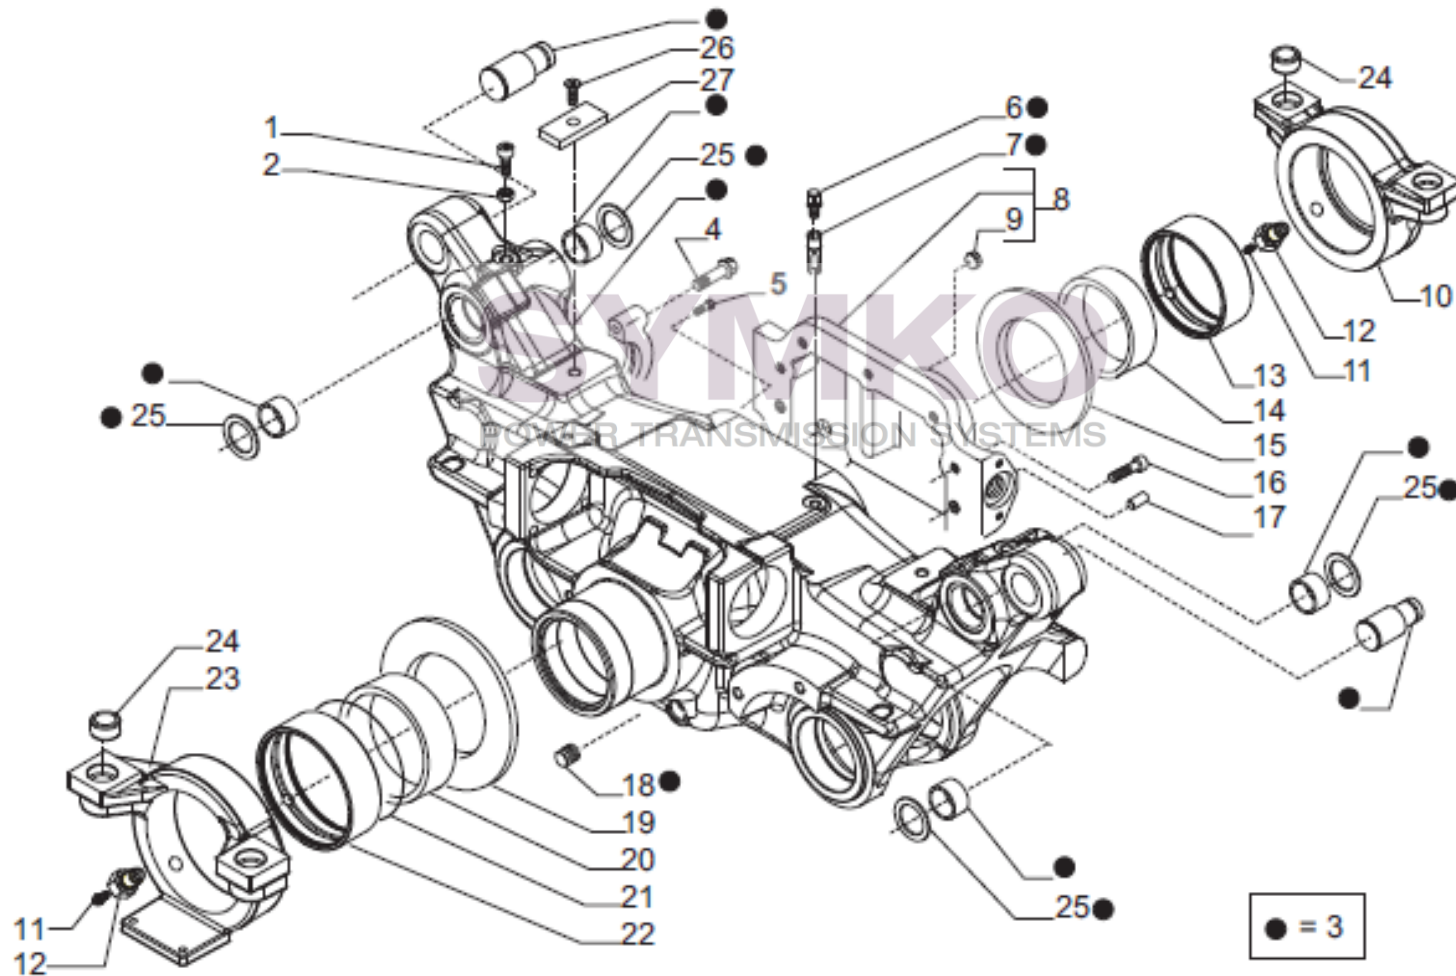

SYMKO

POWER TRANSMISSION SYSTEMS

VUES PONT CARRARO N°339772

Vue N°1

SYMKO – Parc d’activité de Tournebride – 23 Rue de la Guillauderie 44118
LA CHEVROLIERE

Tél : 02 51 70 13 13 - fax : 02 51 70 04 04

contact@symko.fr

www.symko.fr