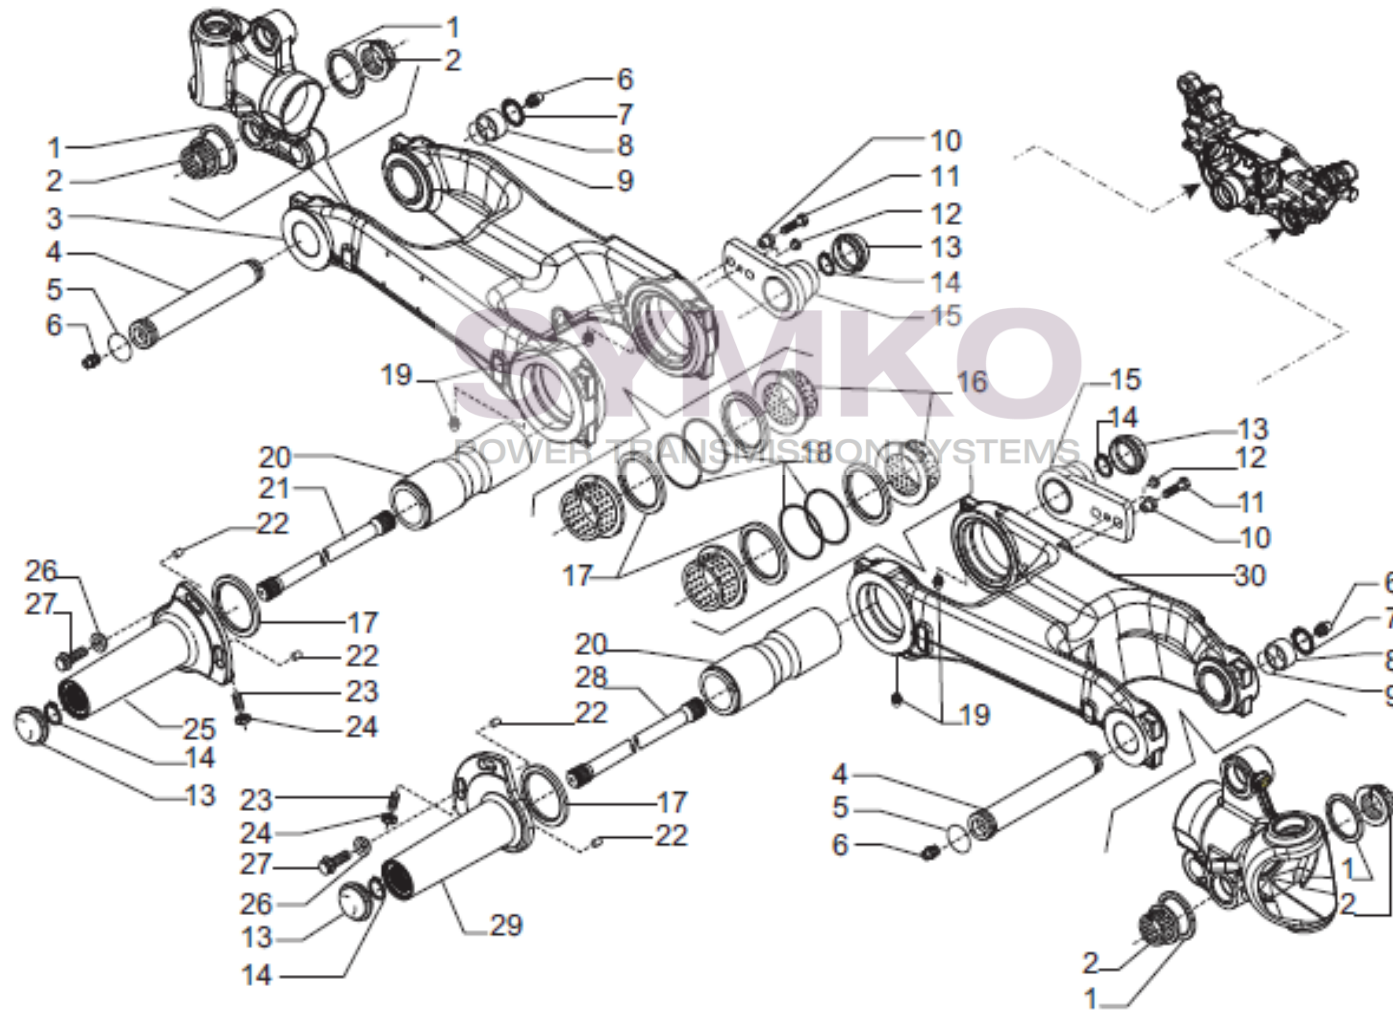

VUES PONT CARRARO N°339772

Vue N°4

SYMKO – Parc d’activité de Tournebride – 23 Rue de la Guillauderie 44118
LA CHEVROLIERE

Tél : 02 51 70 13 13 - fax : 02 51 70 04 04

contact@symko.fr

www.symko.fr