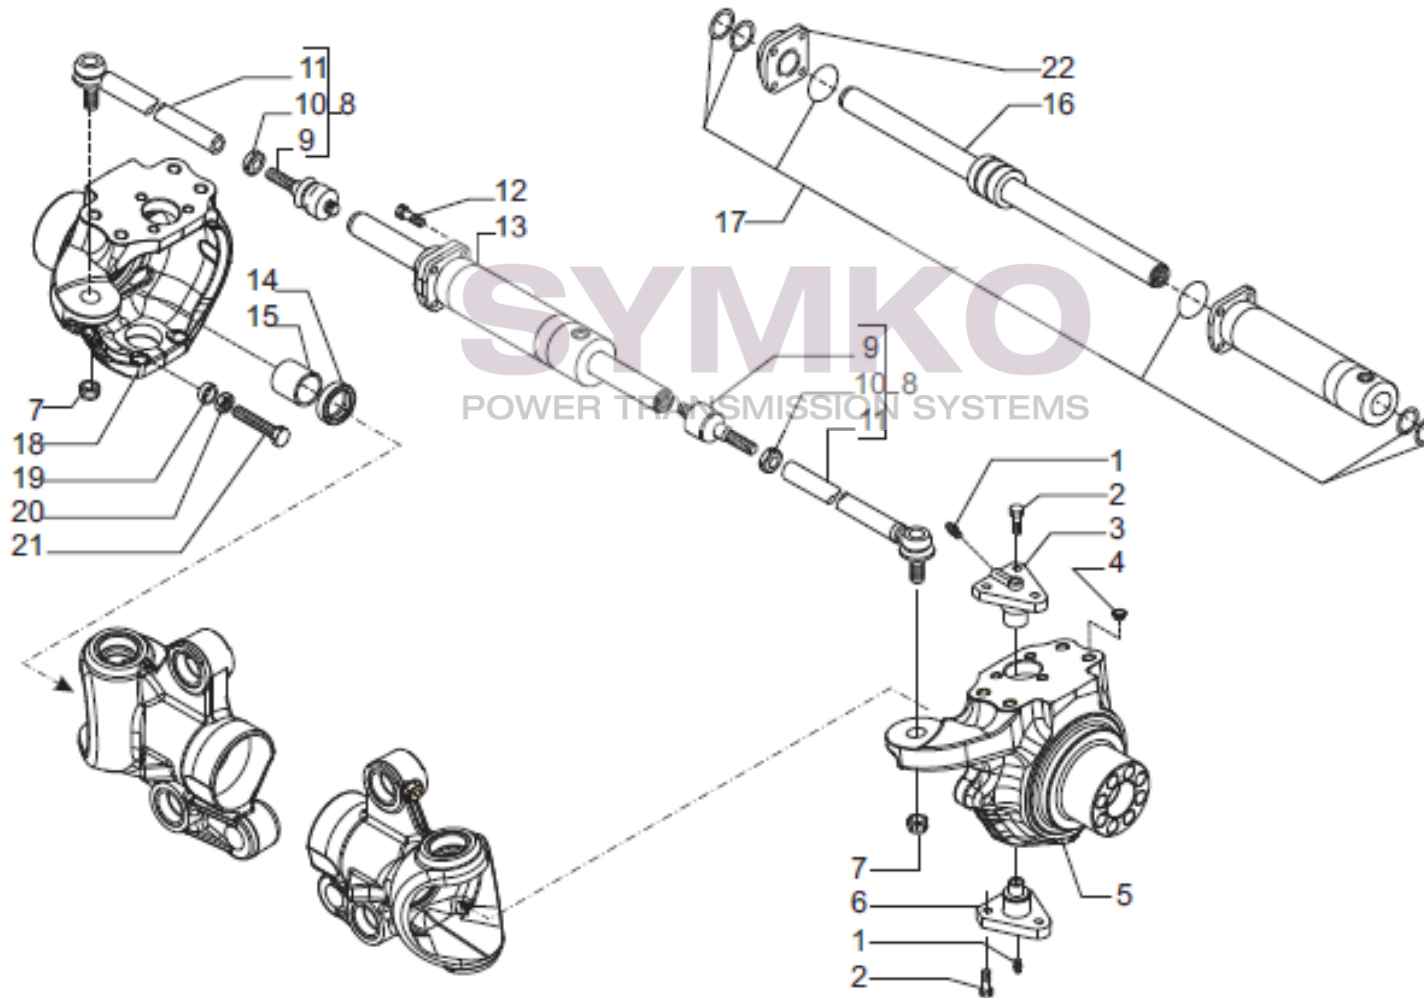

VUES PONT CARRARO N°339772

Vue N°3

SYMKO – Parc d'activité de Tournebride – 23 Rue de la Guillauderie 44118
LA CHEVROLIERE

Tél : 02 51 70 13 13 - fax : 02 51 70 04 04

contact@symko.fr

www.symko.fr