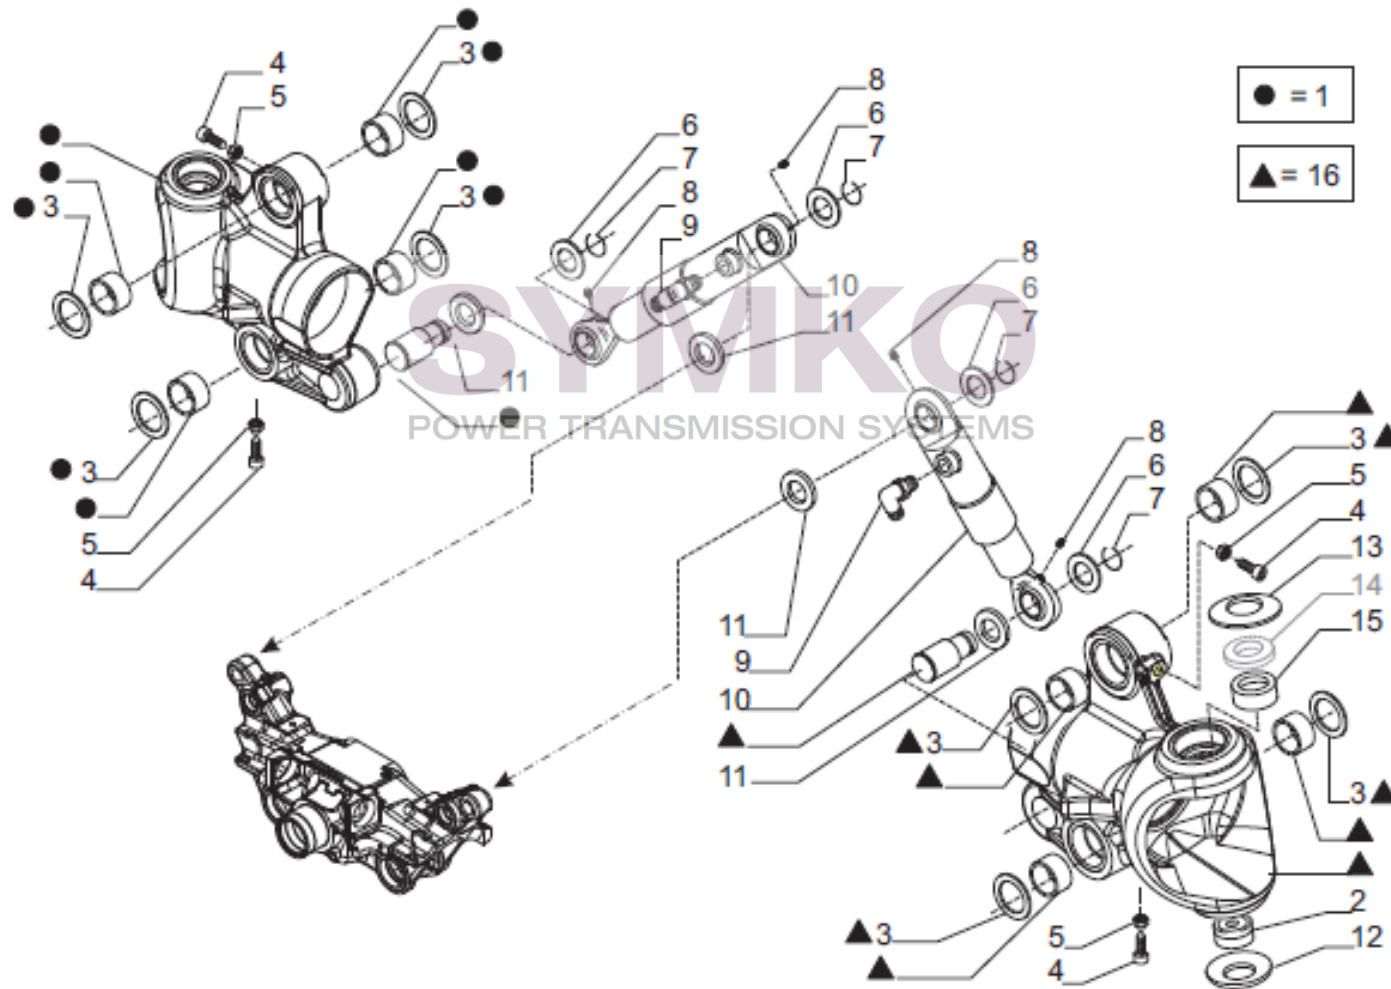

www.symko.fr

SYMKO

POWER TRANSMISSION SYSTEMS

VUES PONT CARRARO N°339772

Vue N°2

SYMKO – Parc d’activité de Tournebride – 23 Rue de la Guillauderie 44118
LA CHEVROLIERE

Tél : 02 51 70 13 13 - fax : 02 51 70 04 04