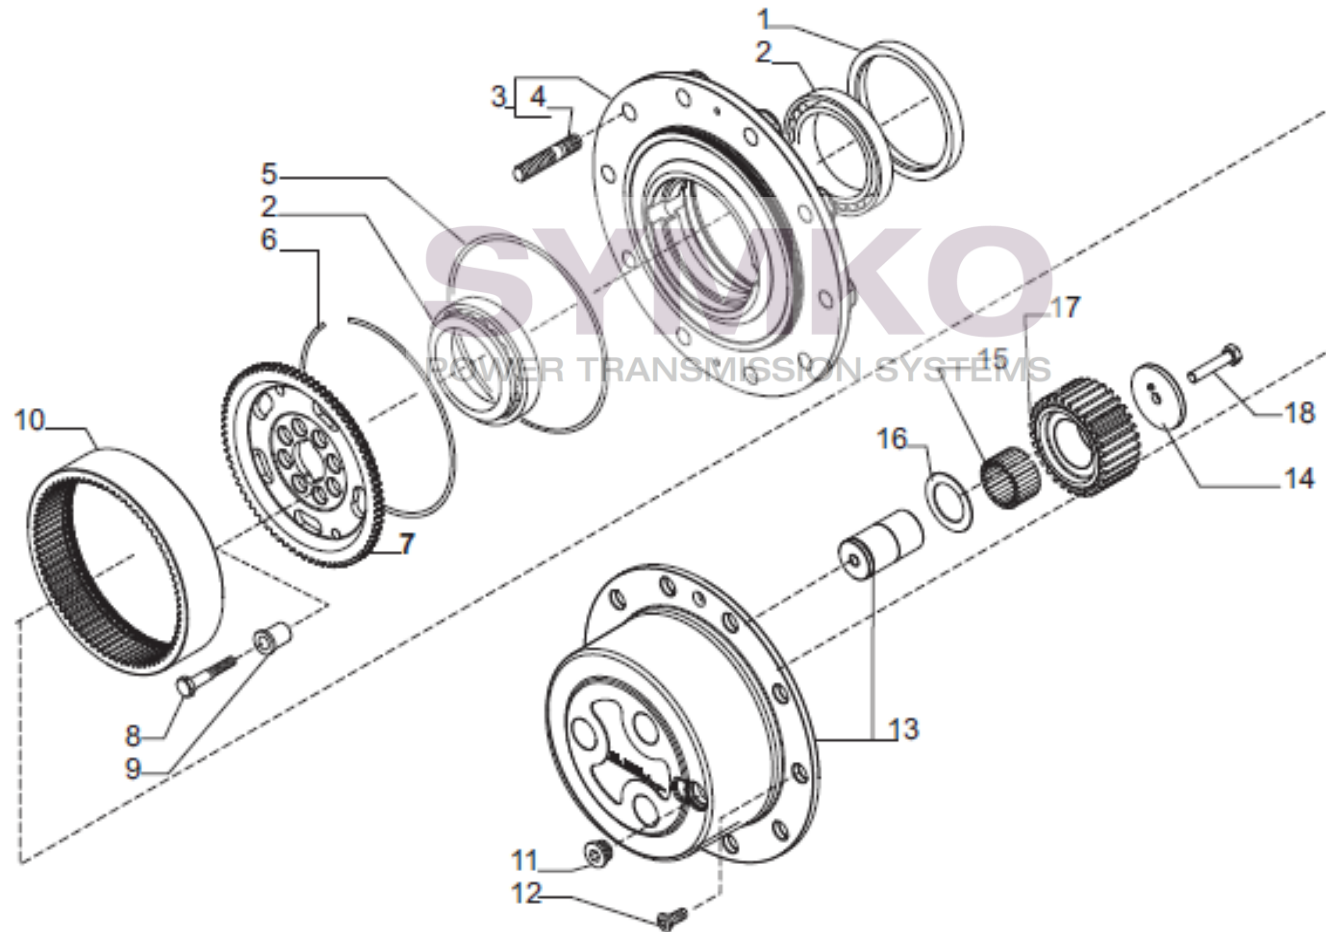

VUES PONT CARRARO N°339772

Vue N°10

SYMKO – Parc d’activité de Tournebride – 23 Rue de la Guillauderie 44118
LA CHEVROLIERE

Tél : 02 51 70 13 13 - fax : 02 51 70 04 04

contact@symko.fr

www.symko.fr