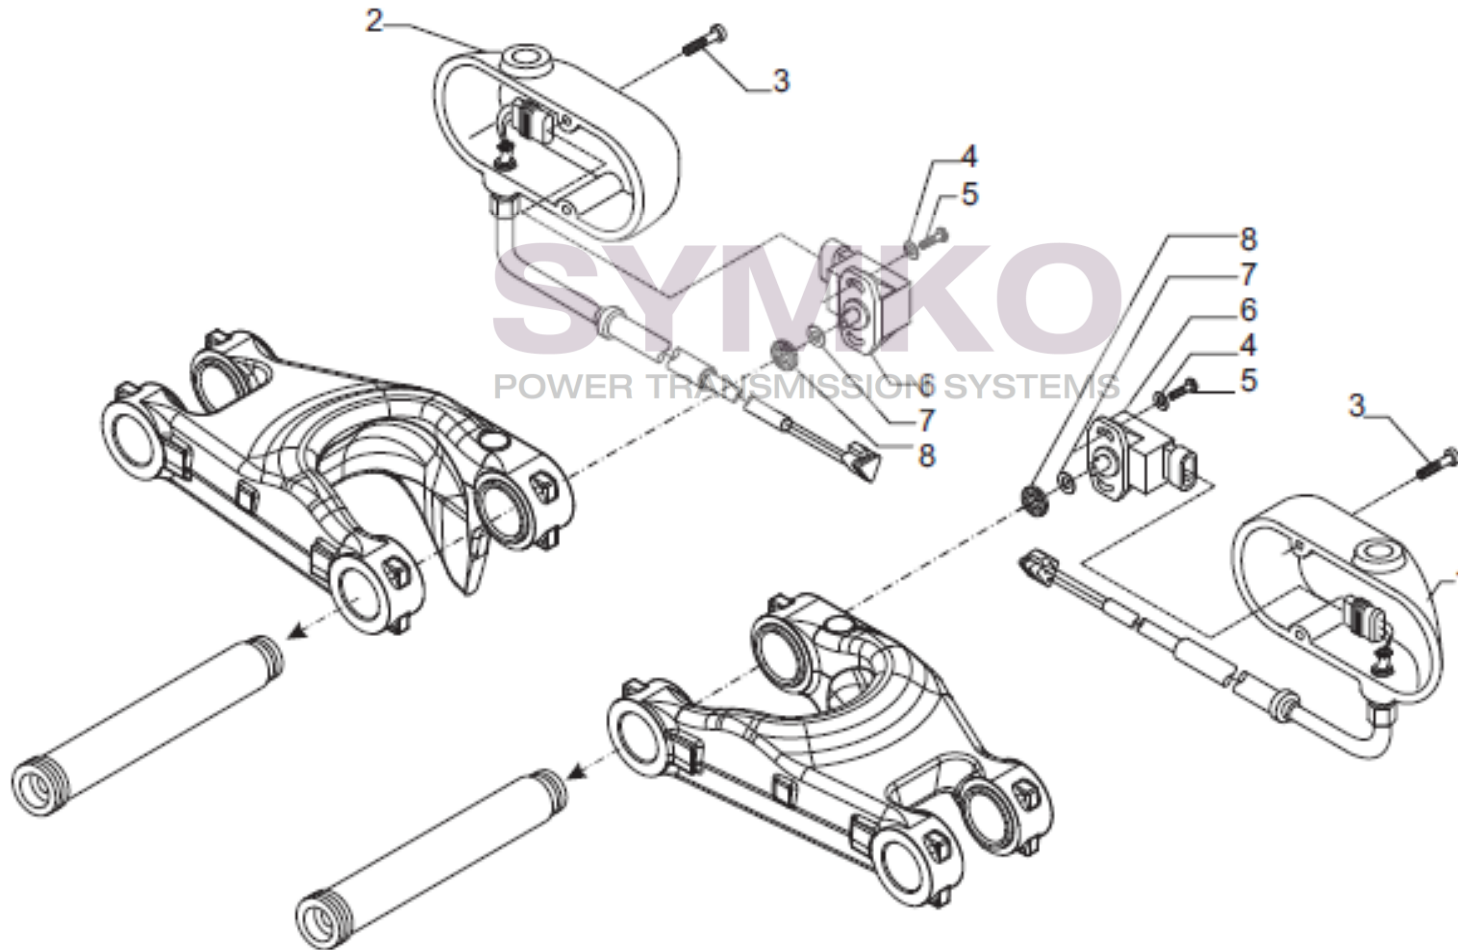

SYMKO

POWER TRANSMISSION SYSTEMS

VUES PONT CARRARO N°339772

Vue N°6

SYMKO – Parc d’activité de Tournebride – 23 Rue de la Guillauderie 44118
LA CHEVROLIERE

Tél : 02 51 70 13 13 - fax : 02 51 70 04 04

contact@symko.fr

www.symko.fr