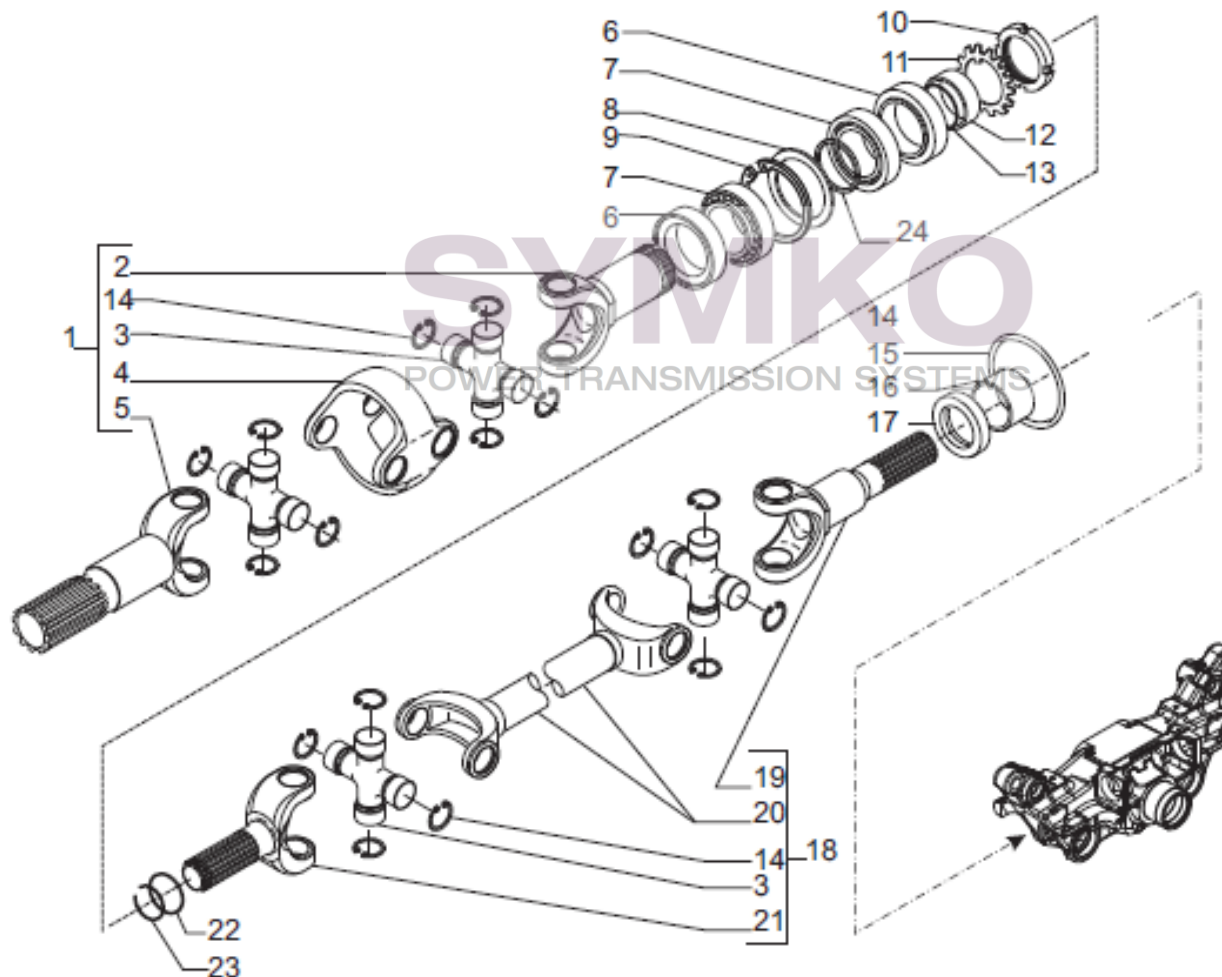

Tél : 02 51 70 13 13 - fax : 02 51 70 04 04

contact@symko.fr

www.symko.fr

SYMKO

POWER TRANSMISSION SYSTEMS

VUES PONT CARRARO N°339772

Vue N°9

SYMKO – Parc d’activité de Tournebride – 23 Rue de la Guillauderie 44118
LA CHEVROLIERE