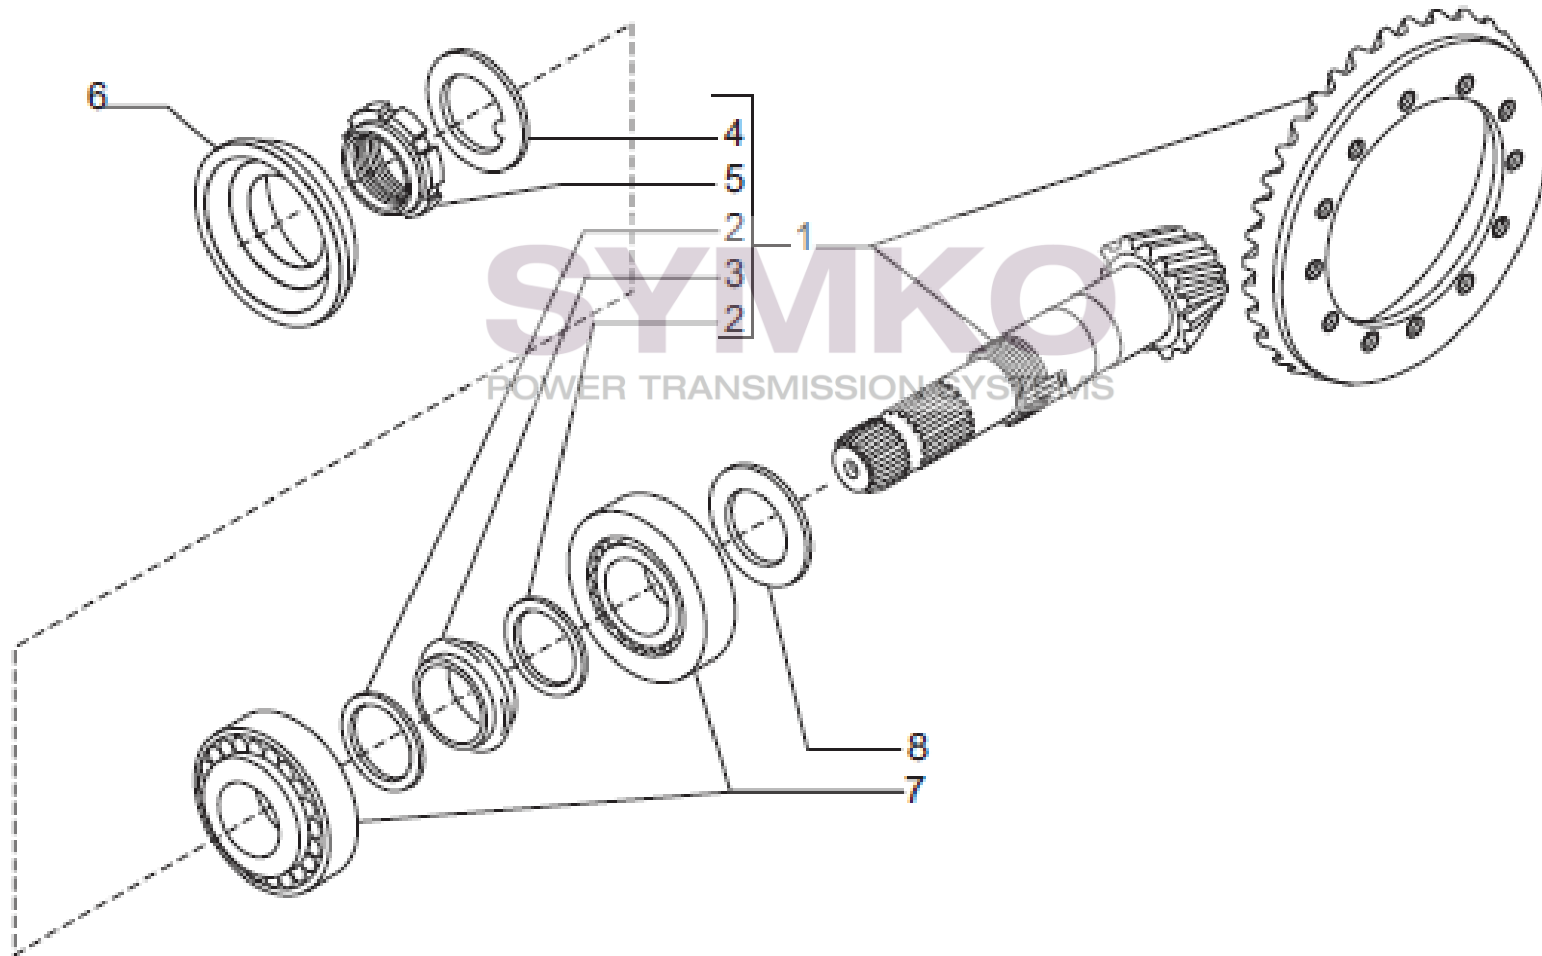

VUES PONT CARRARO N°339772

Vue N°7

SYMKO – Parc d'activité de Tournebride – 23 Rue de la Guillauderie 44118
LA CHEVROLIERE

Tél : 02 51 70 13 13 - fax : 02 51 70 04 04

contact@symko.fr

www.symko.fr