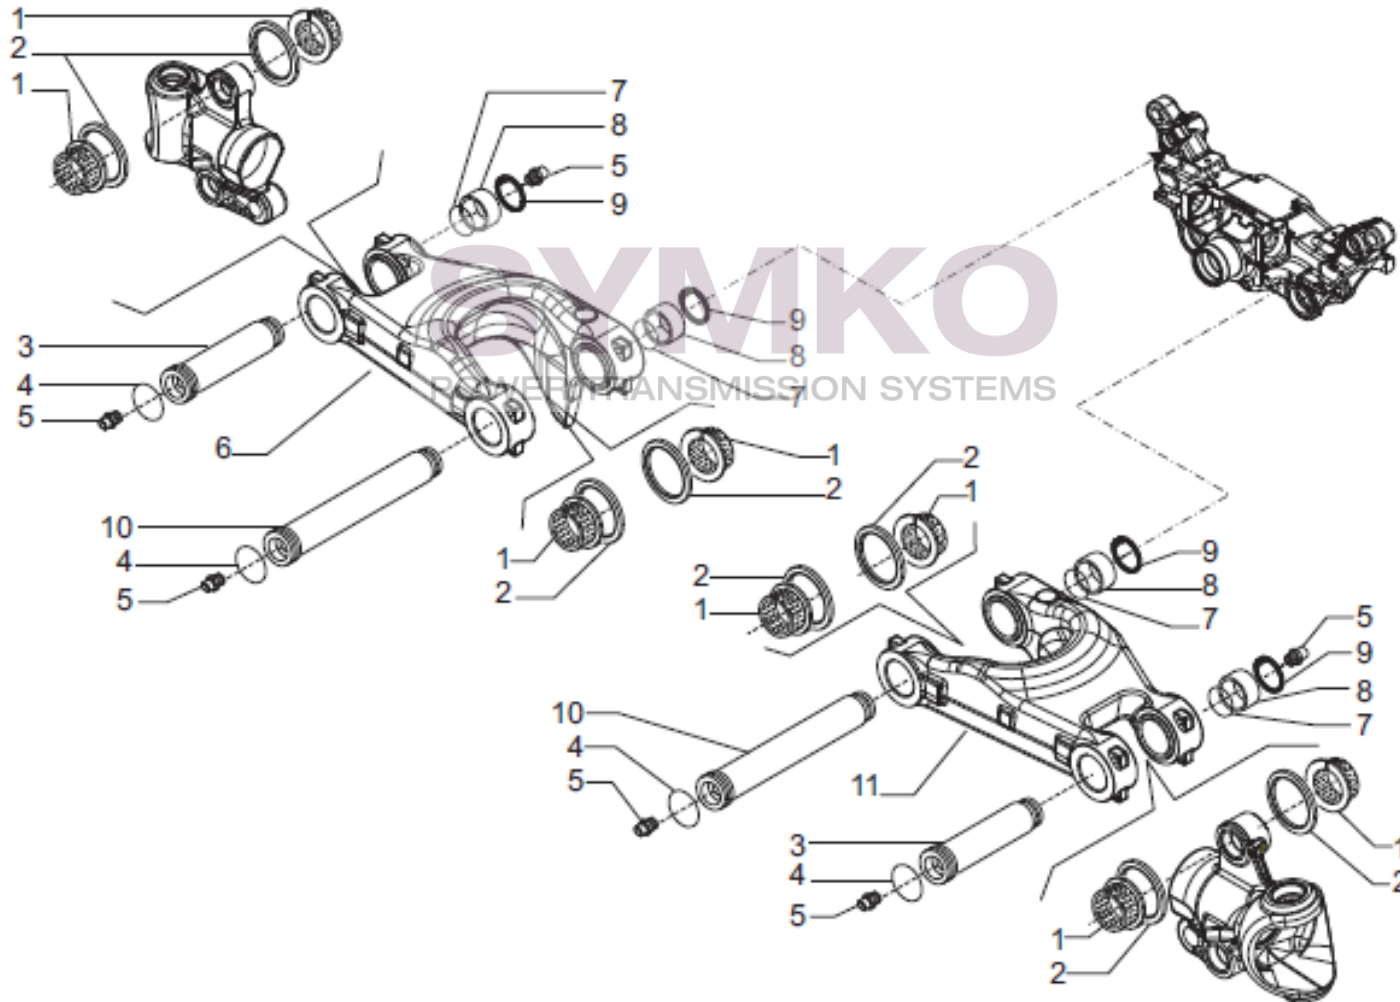

VUES PONT CARRARO N°339772

Vue N°5

SYMKO – Parc d’activité de Tournebride – 23 Rue de la Guillauderie 44118
LA CHEVROLIERE

Tél : 02 51 70 13 13 - fax : 02 51 70 04 04

contact@symko.fr

www.symko.fr