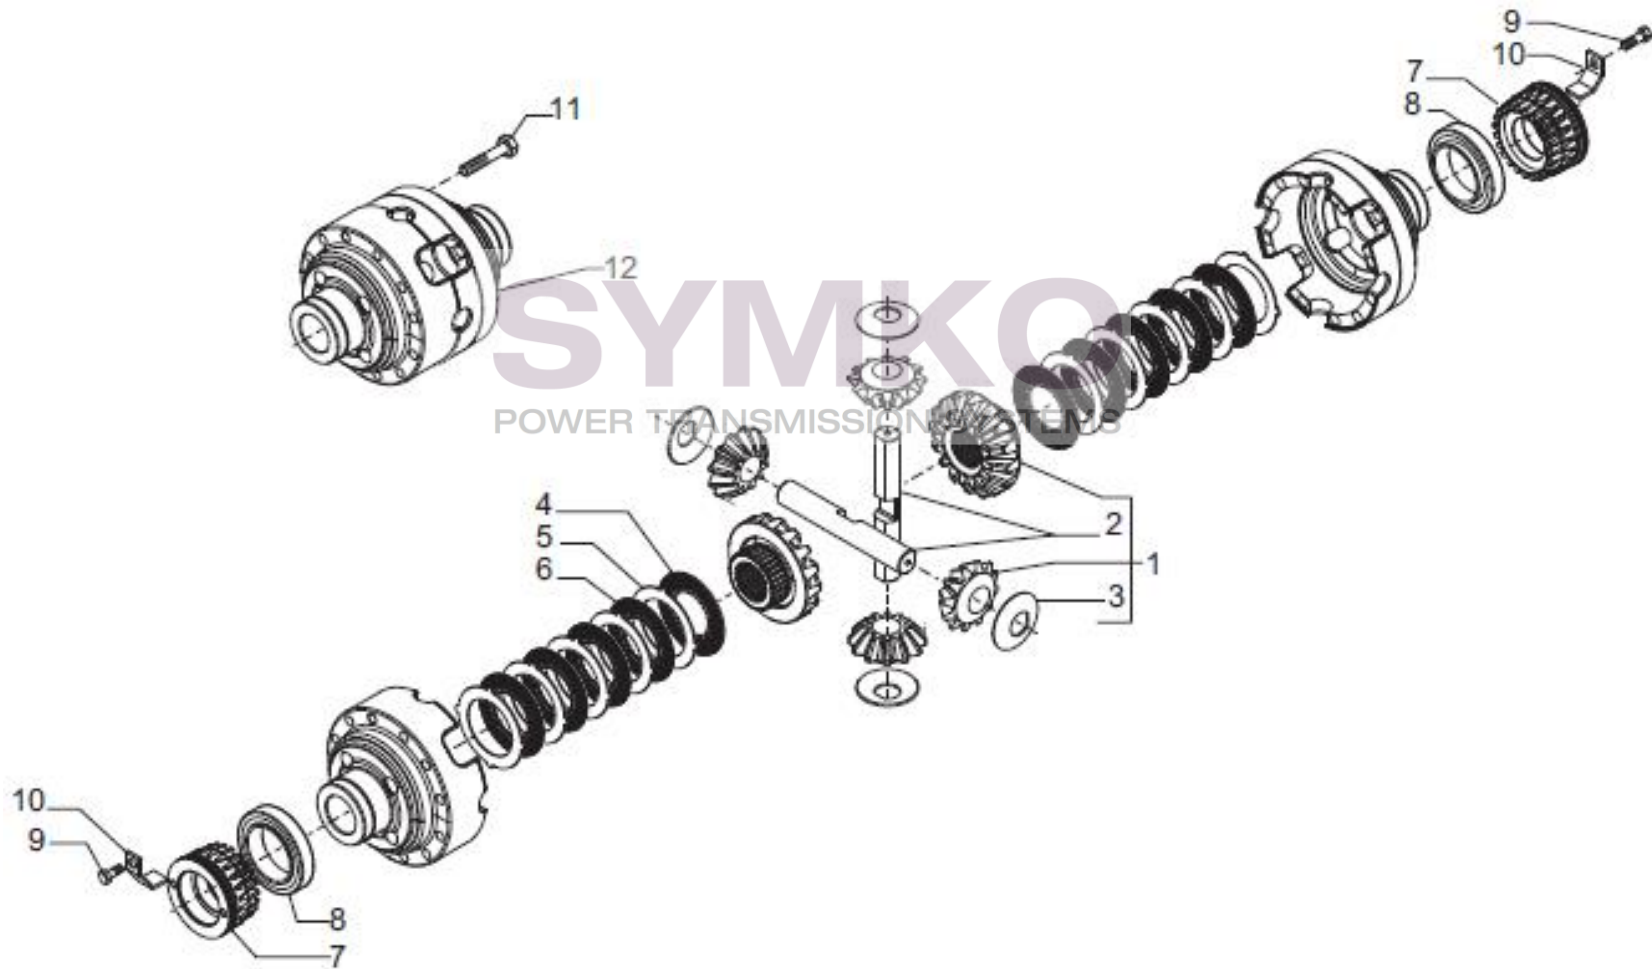

Vue N°7

SYMKO – Parc d'activité de Tournebride – 23 Rue de la Guillauderie 44118
LA CHEVROLIERE

Tél : 02 51 70 13 13 - fax : 02 51 70 04 04

contact@symko.fr

www.symko.fr

VUES PONT CARRARO N°339772

Vue N°8

SYMKO – Parc d’activité de Tournebride – 23 Rue de la Guillauderie 44118
LA CHEVROLIERE