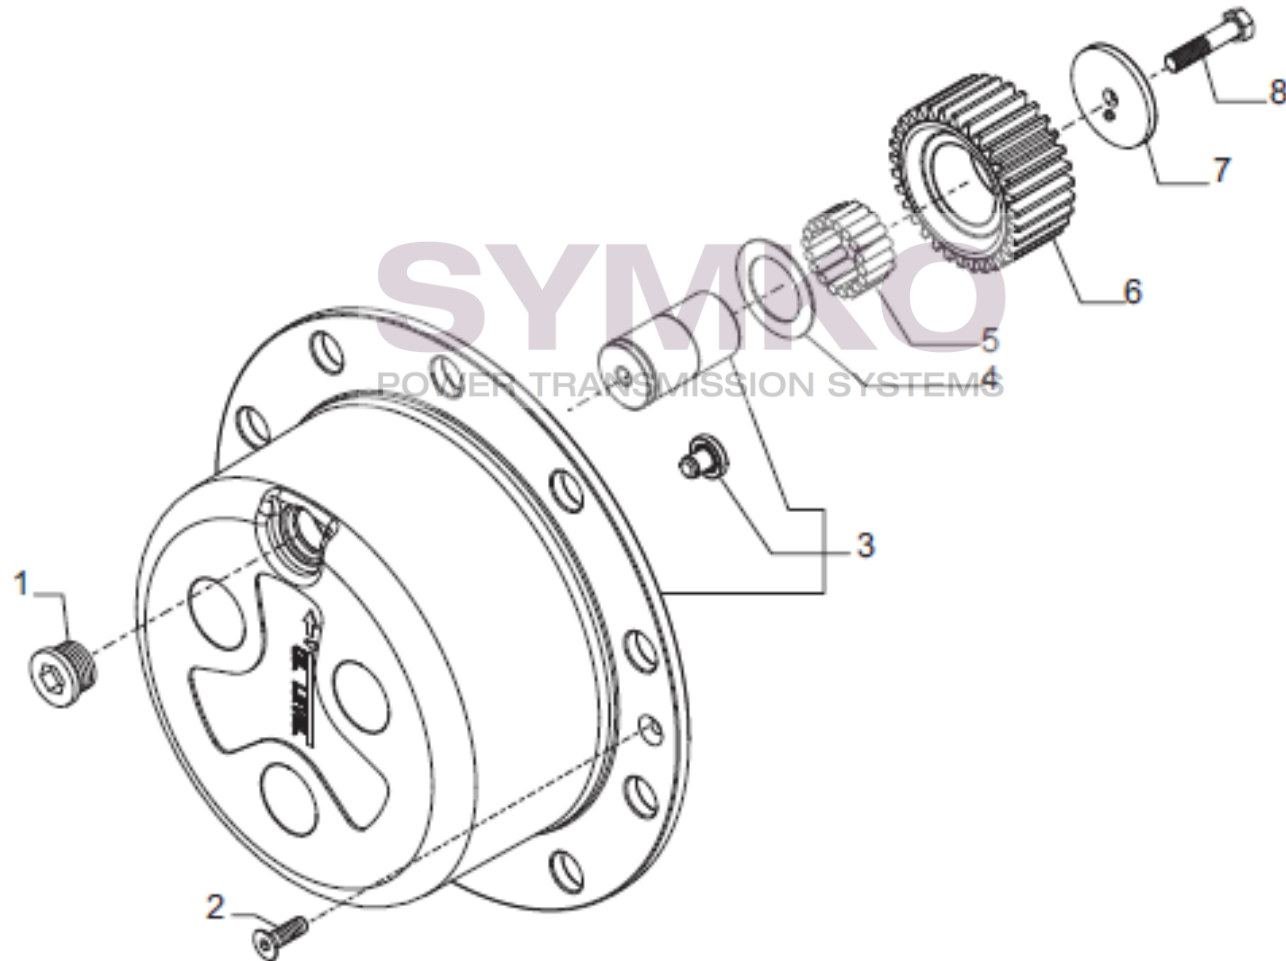

VUES PONT CARRARO N°340505

Vue N°7

SYMKO – Parc d’activité de Tournebride – 23 Rue de la Guillauderie 44118
LA CHEVROLIERE

Tél : 02 51 70 13 13 - fax : 02 51 70 04 04

contact@symko.fr

www.symko.fr