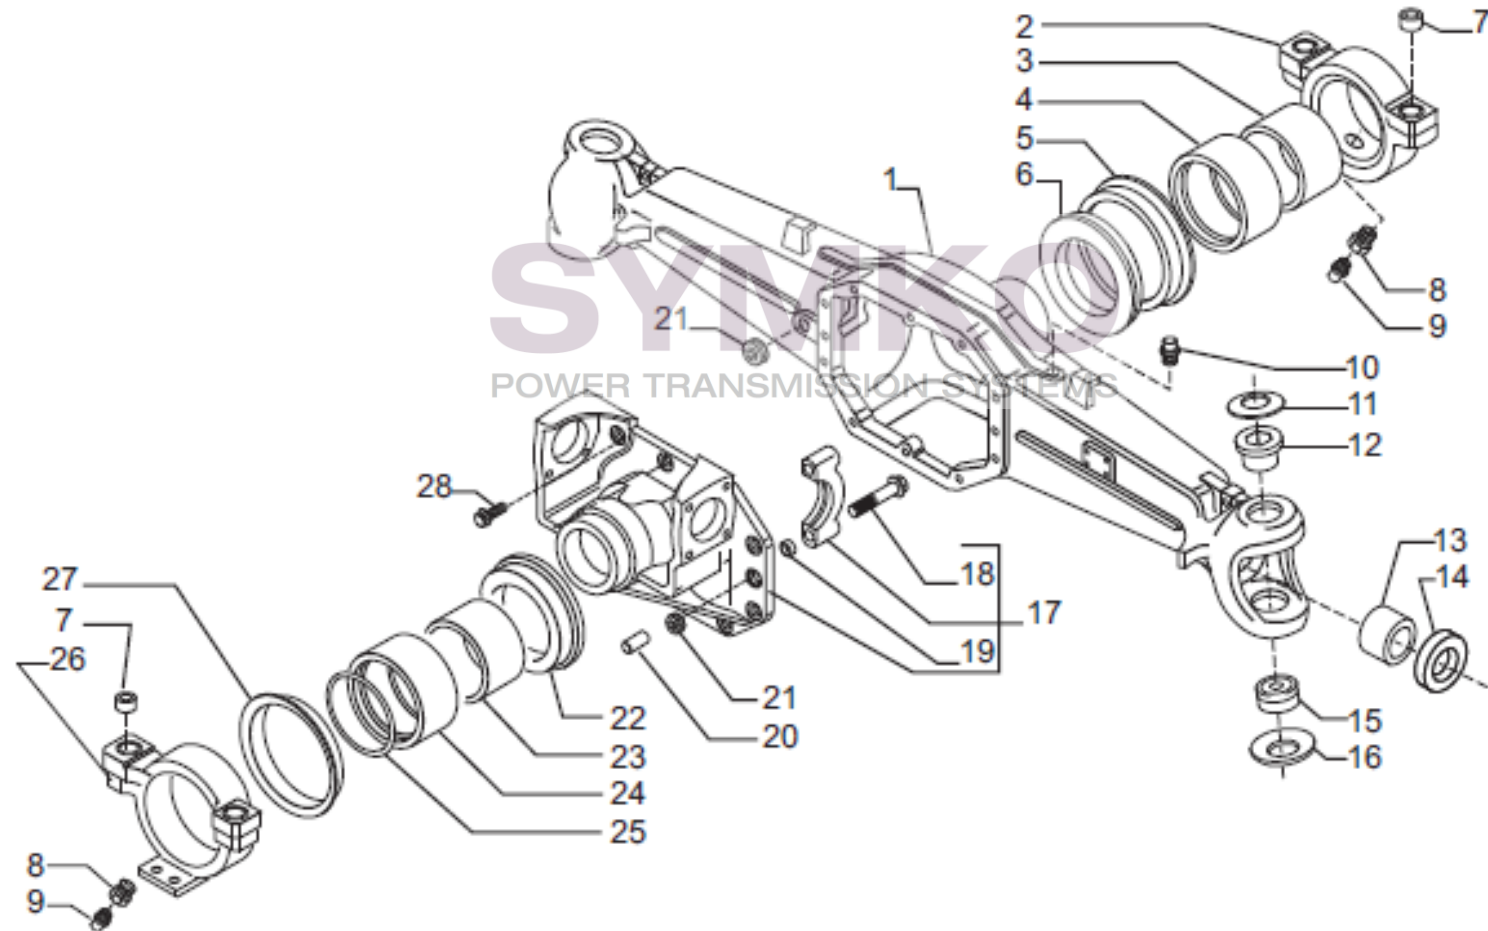

VUES PONT CARRARO N°340505

Vue N°1

SYMKO – Parc d'activité de Tournebride – 23 Rue de la Guillauderie 44118
LA CHEVROLIERE

Tél : 02 51 70 13 13 - fax : 02 51 70 04 04

contact@symko.fr

www.symko.fr

VUES PONT CARRARO N°340505