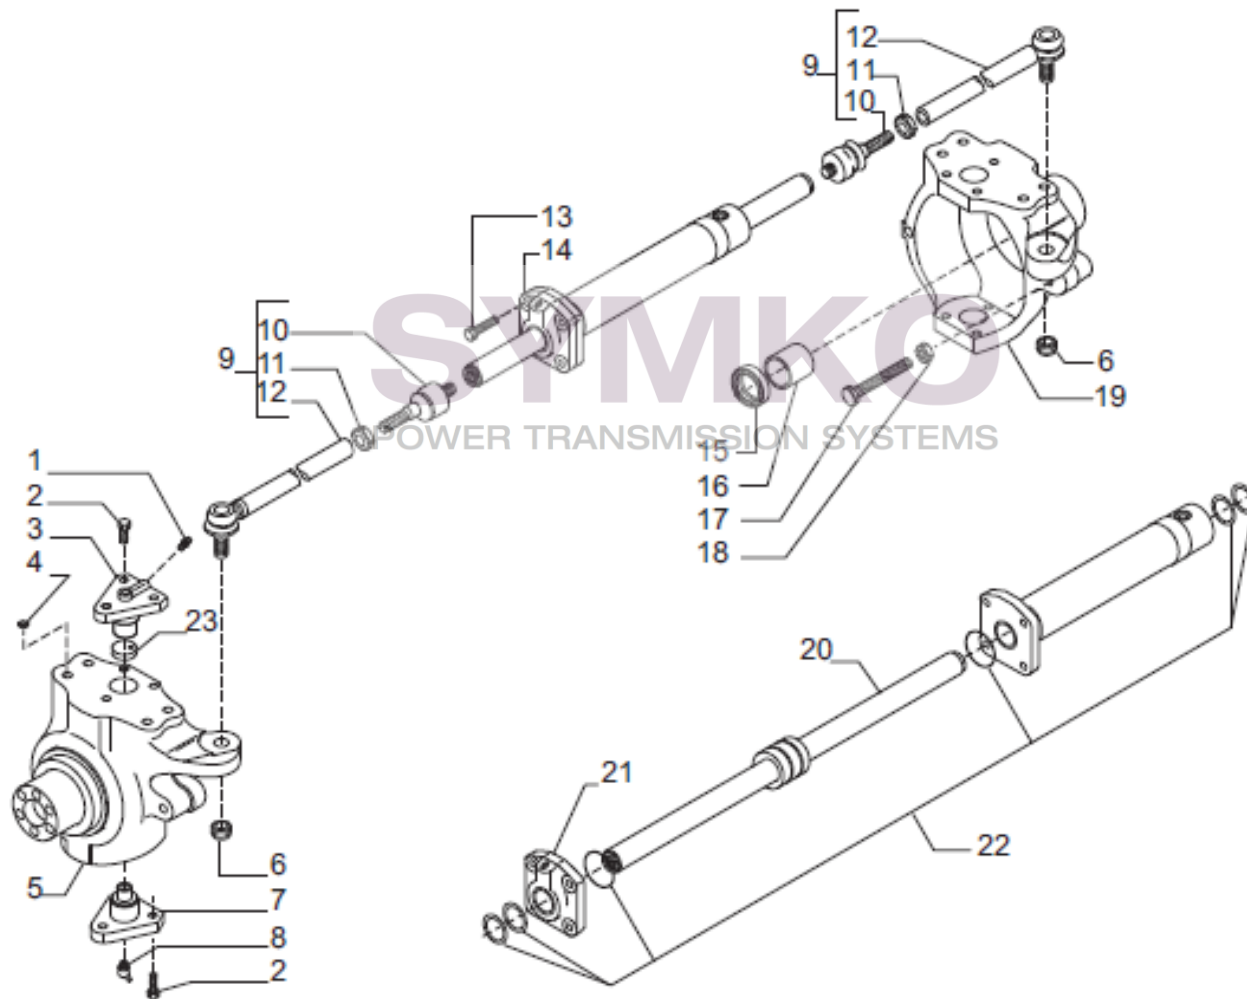

VUES PONT CARRARO N°340505

Vue N°2

SYMKO – Parc d’activité de Tournebride – 23 Rue de la Guillauderie 44118
LA CHEVROLIERE

Tél : 02 51 70 13 13 - fax : 02 51 70 04 04

contact@symko.fr

www.symko.fr