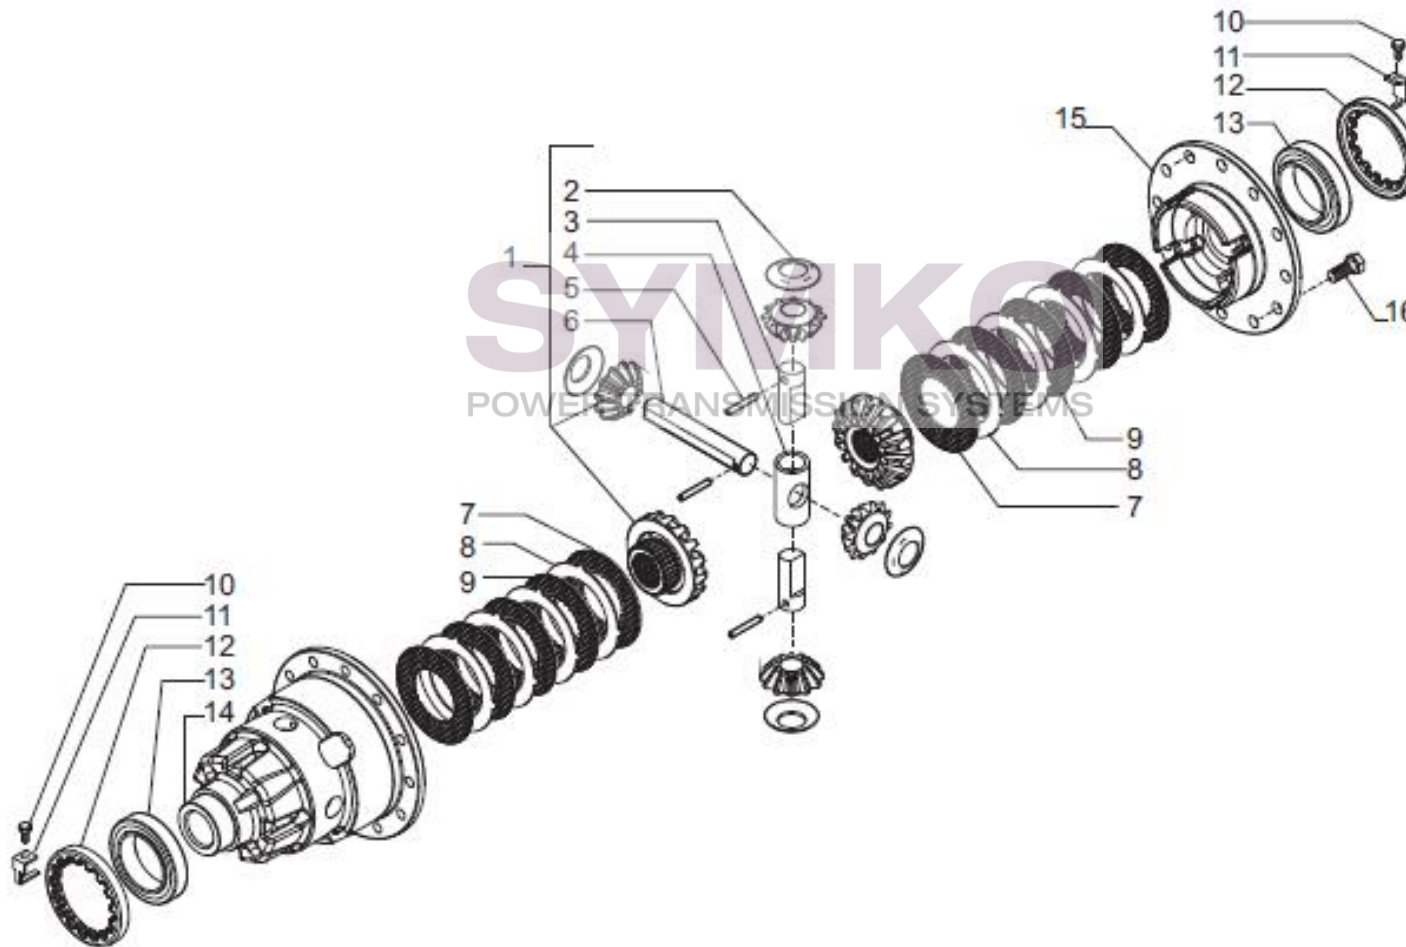

VUES PONT CARRARO N°340505

Vue N°4

SYMKO – Parc d’activité de Tournebride – 23 Rue de la Guillauderie 44118
LA CHEVROLIERE

Tél : 02 51 70 13 13 - fax : 02 51 70 04 04

contact@symko.fr

www.symko.fr