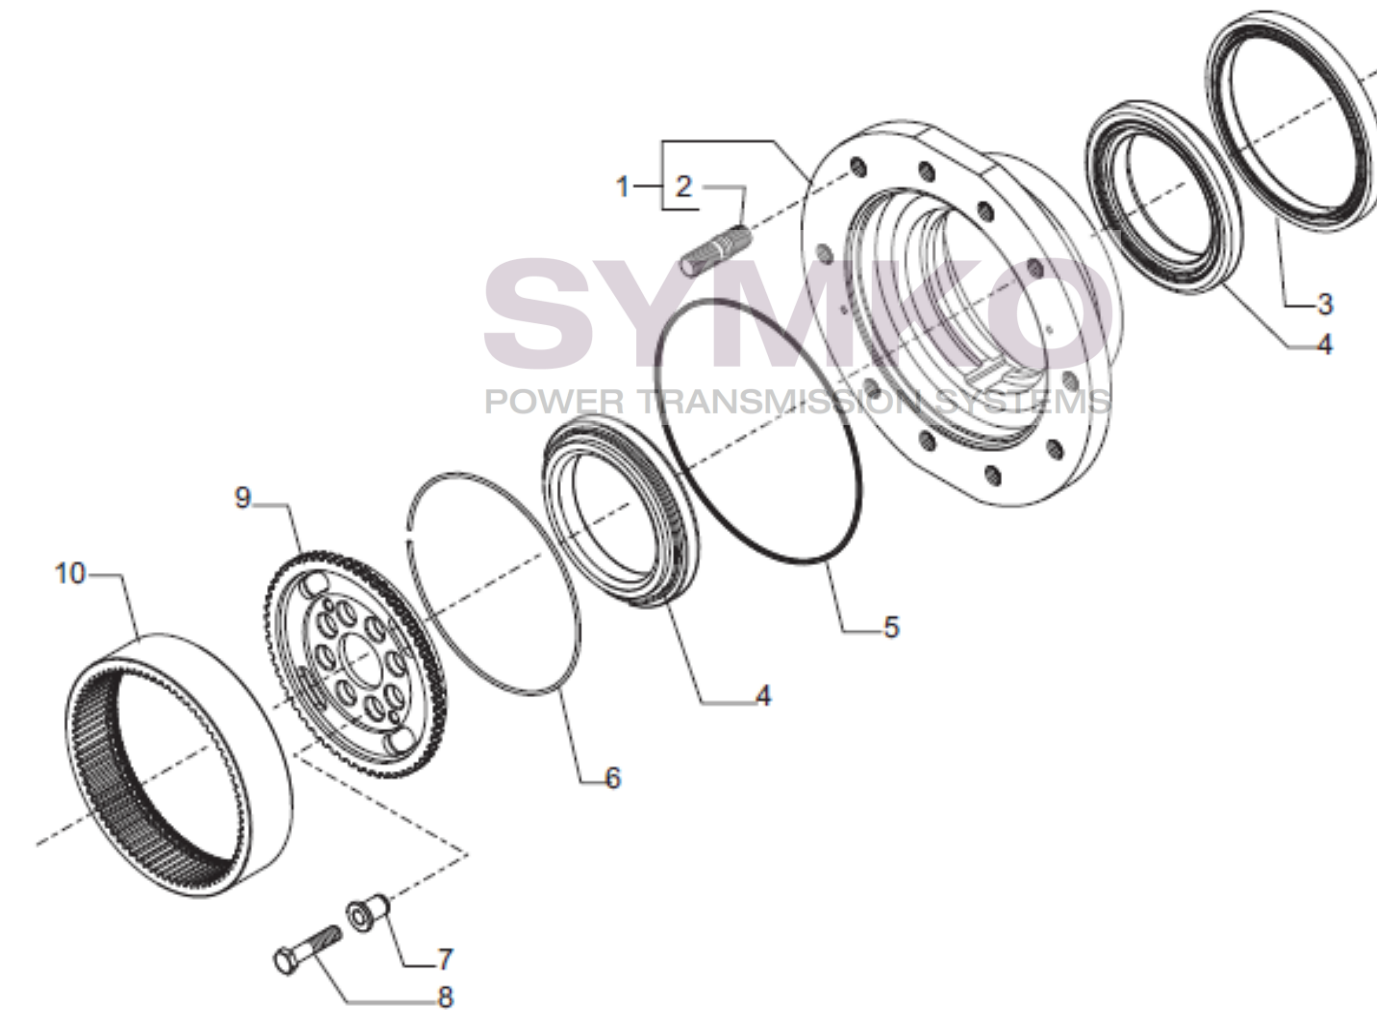

VUES PONT CARRARO N°340505

Vue N°6

SYMKO – Parc d’activité de Tournebride – 23 Rue de la Guillauderie 44118
LA CHEVROLIERE

Tél : 02 51 70 13 13 - fax : 02 51 70 04 04

contact@symko.fr

www.symko.fr