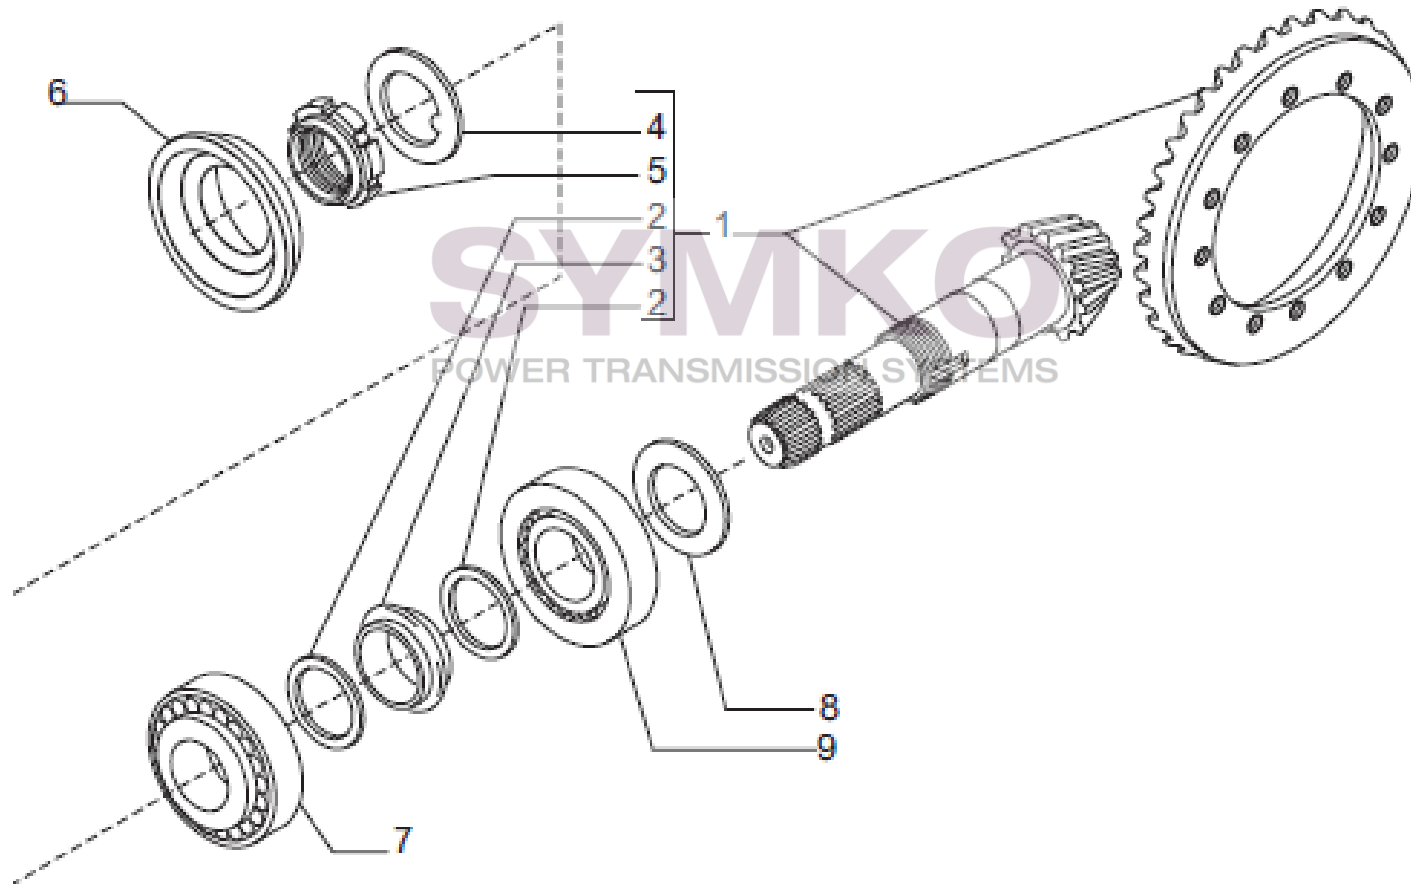

Vue N°2

SYMKO – Parc d’activité de Tournebride – 23 Rue de la Guillauderie 44118
LA CHEVROLIERE

Tél : 02 51 70 13 13 - fax : 02 51 70 04 04

contact@symko.fr

www.symko.fr

VUES PONT CARRARO N°340505

Vue N°3

SYMKO – Parc d’activité de Tournebride – 23 Rue de la Guillauderie 44118
LA CHEVROLIERE