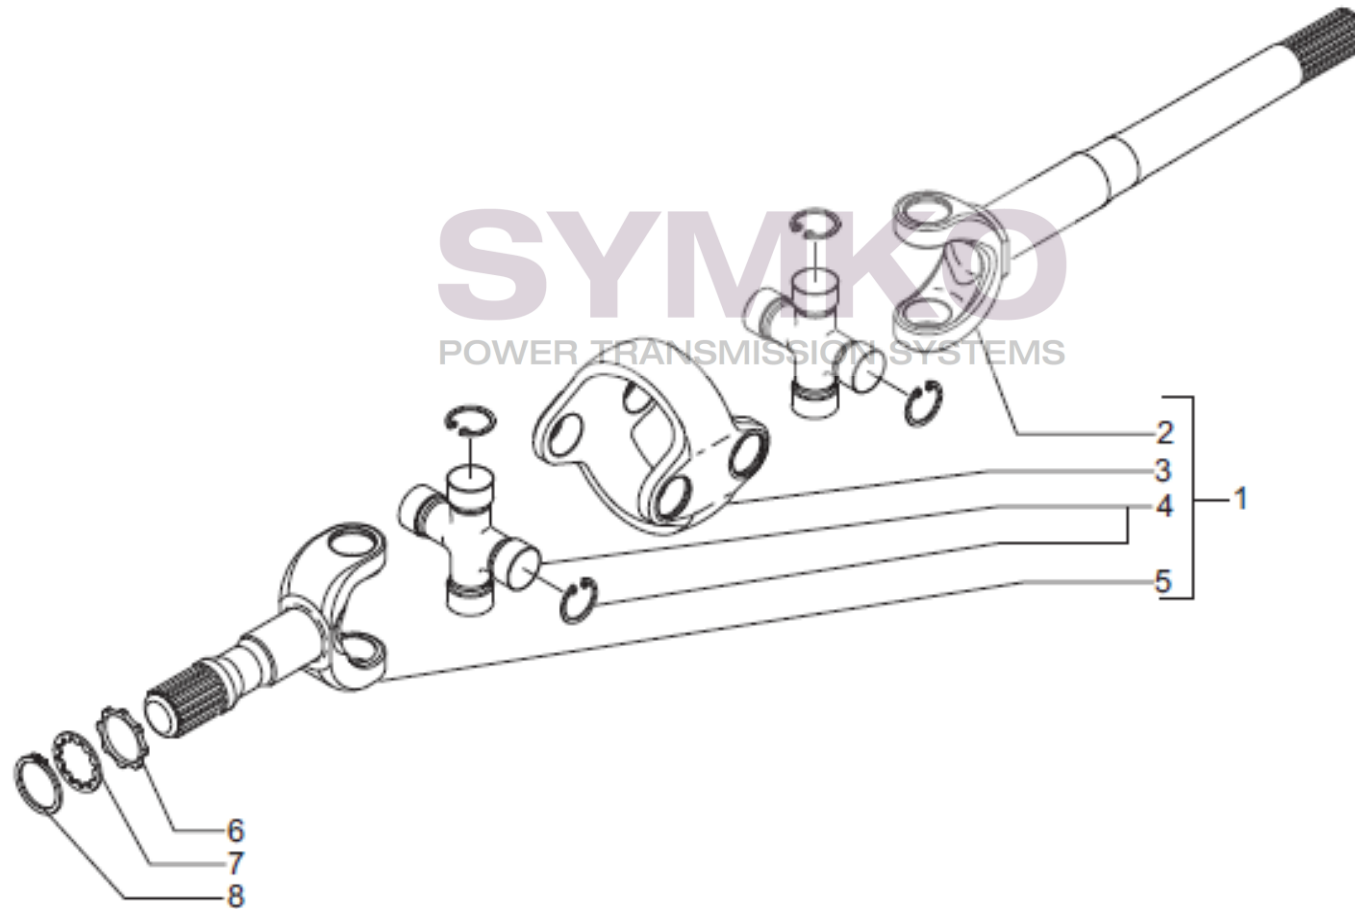

VUES PONT CARRARO N°340505

Vue N°5

SYMKO – Parc d’activité de Tournebride – 23 Rue de la Guillauderie 44118
LA CHEVROLIERE

Tél : 02 51 70 13 13 - fax : 02 51 70 04 04

contact@symko.fr

www.symko.fr