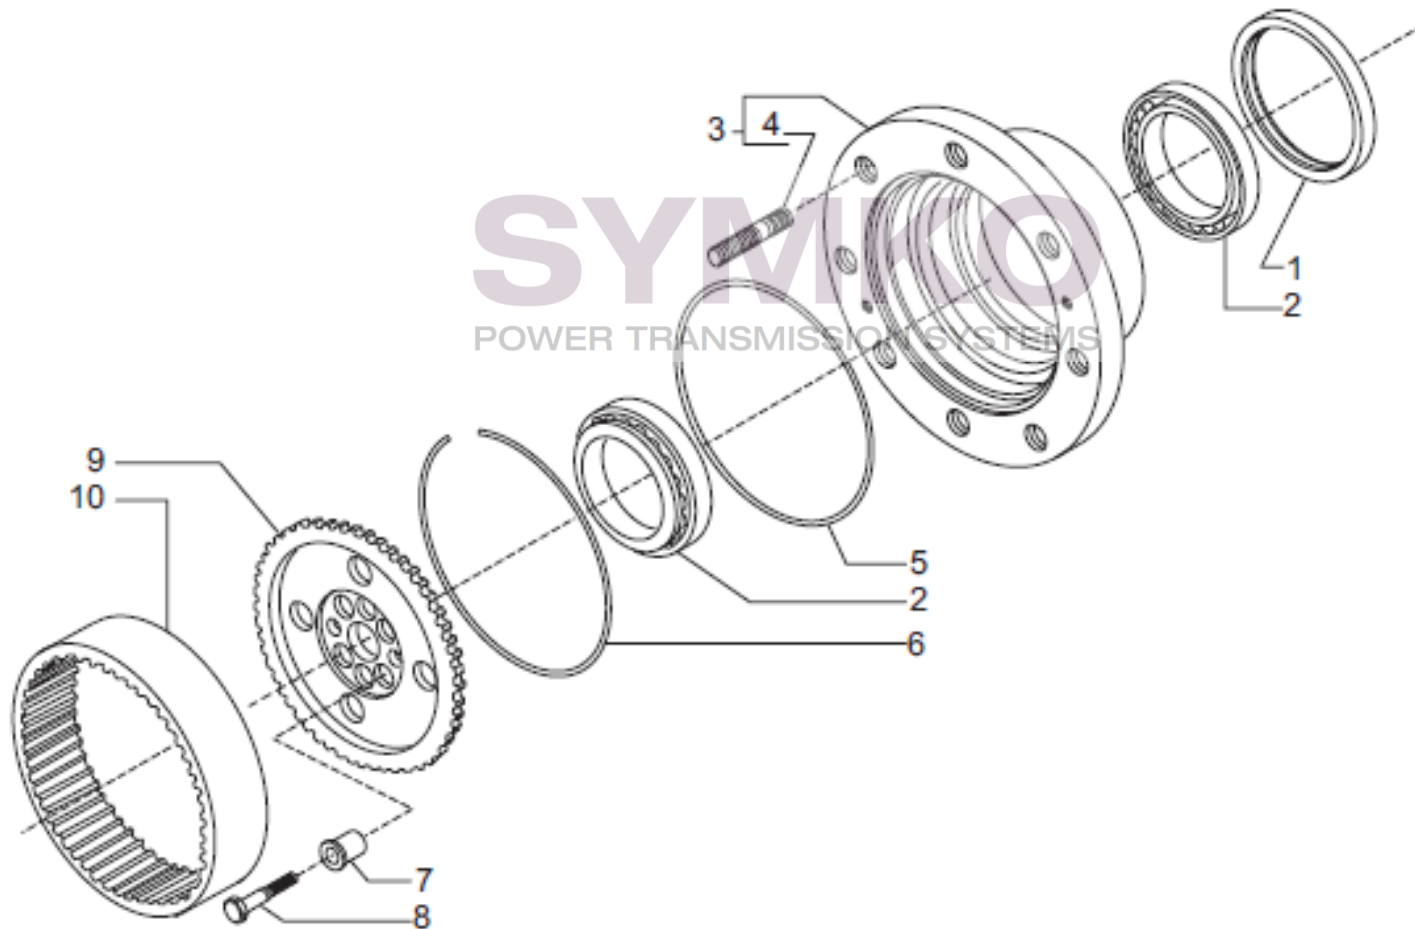

VUES PONT CARRARO N°340507

Vue N°6

SYMKO – Parc d’activité de Tournebride – 23 Rue de la Guillauderie 44118
LA CHEVROLIERE

Tél : 02 51 70 13 13 - fax : 02 51 70 04 04

contact@symko.fr

www.symko.fr