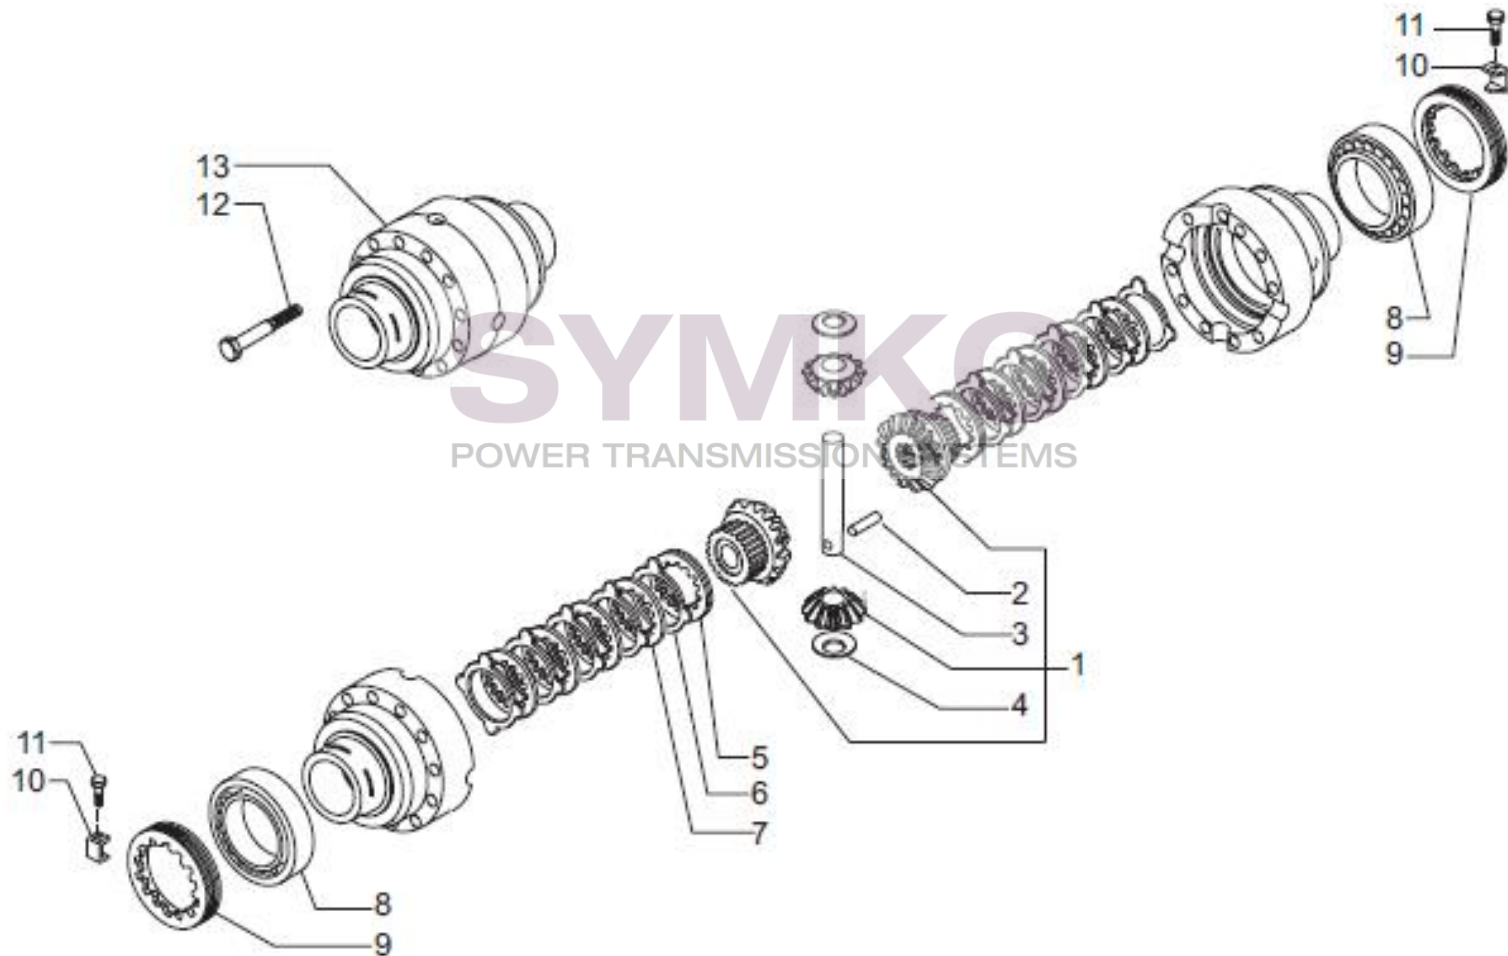

VUES PONT CARRARO N°340507

Vue N°4

SYMKO – Parc d’activité de Tournebride – 23 Rue de la Guillauderie 44118
LA CHEVROLIERE

Tél : 02 51 70 13 13 - fax : 02 51 70 04 04

contact@symko.fr

www.symko.fr