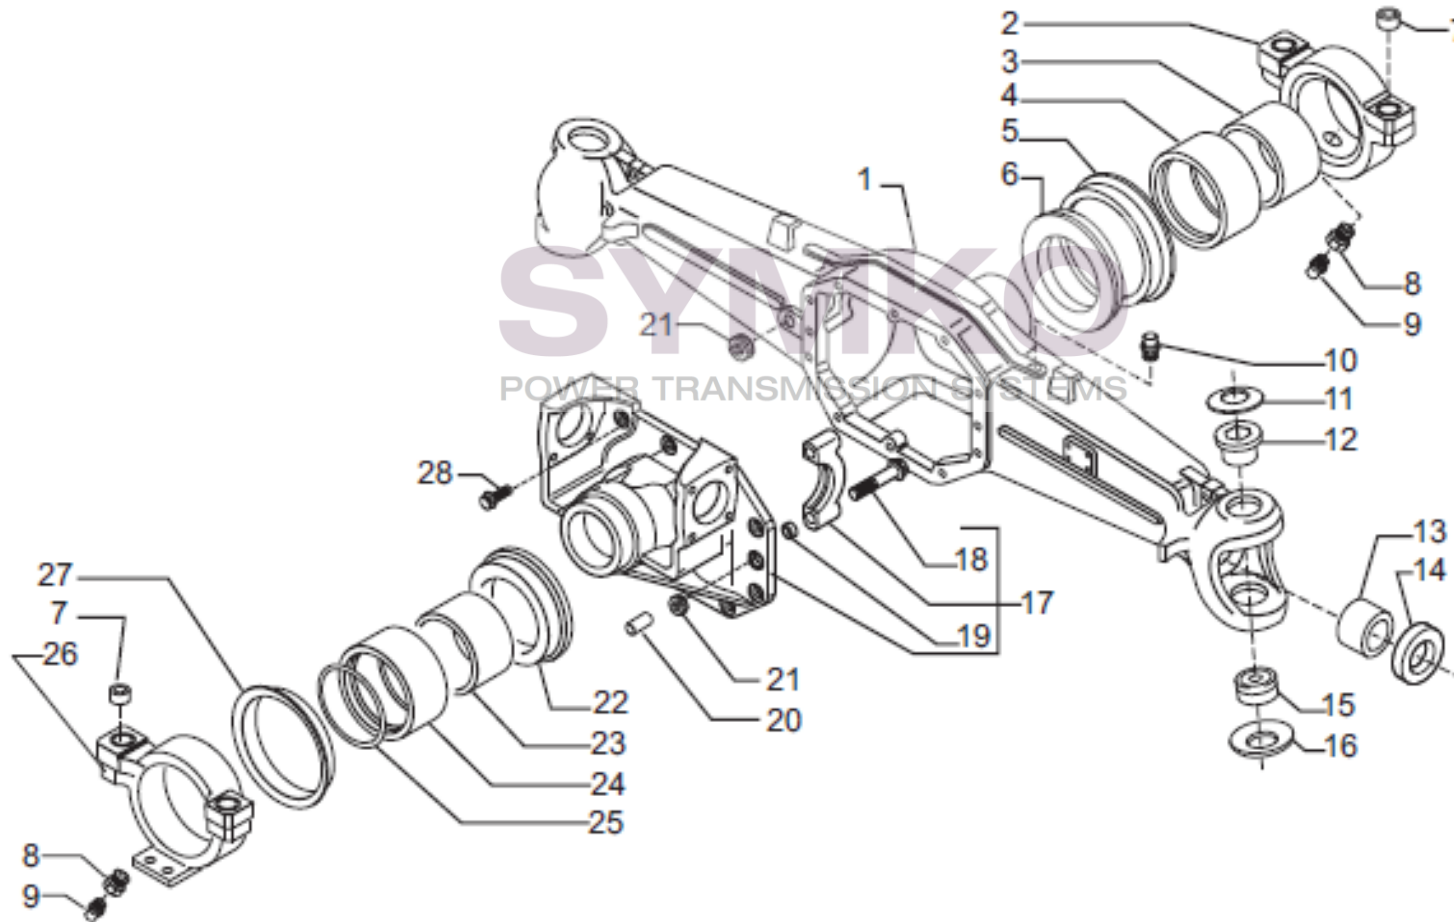

VUES PONT CARRARO N°340507

Vue N°1

SYMKO – Parc d’activité de Tournebride – 23 Rue de la Guillauderie 44118
LA CHEVROLIERE

Tél : 02 51 70 13 13 - fax : 02 51 70 04 04

contact@symko.fr

www.symko.fr

VUES PONT CARRARO N°340507