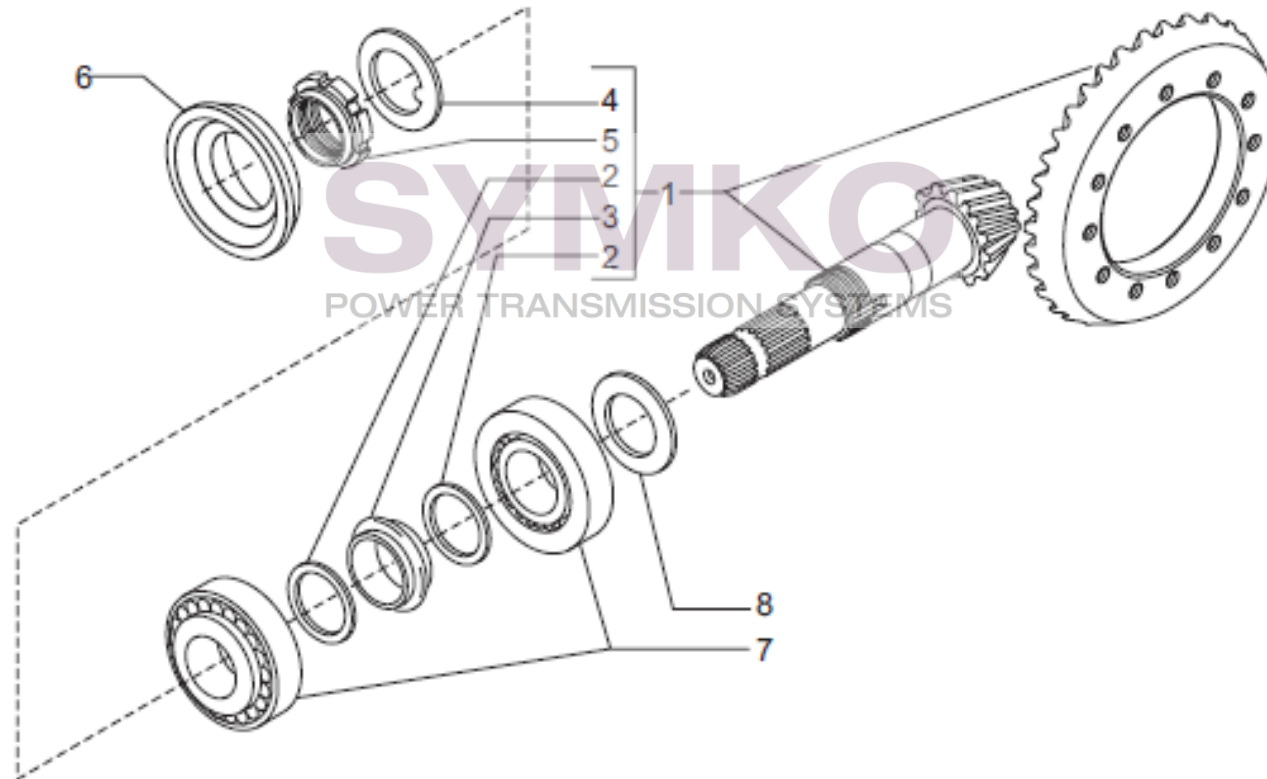

Vue N°2

SYMKO – Parc d’activité de Tournebride – 23 Rue de la Guillauderie 44118
LA CHEVROLIERE

Tél : 02 51 70 13 13 - fax : 02 51 70 04 04

contact@symko.fr

www.symko.fr

VUES PONT CARRARO N°340507

Vue N°3

SYMKO – Parc d'activité de Tournebride – 23 Rue de la Guillauderie 44118
LA CHEVROLIERE