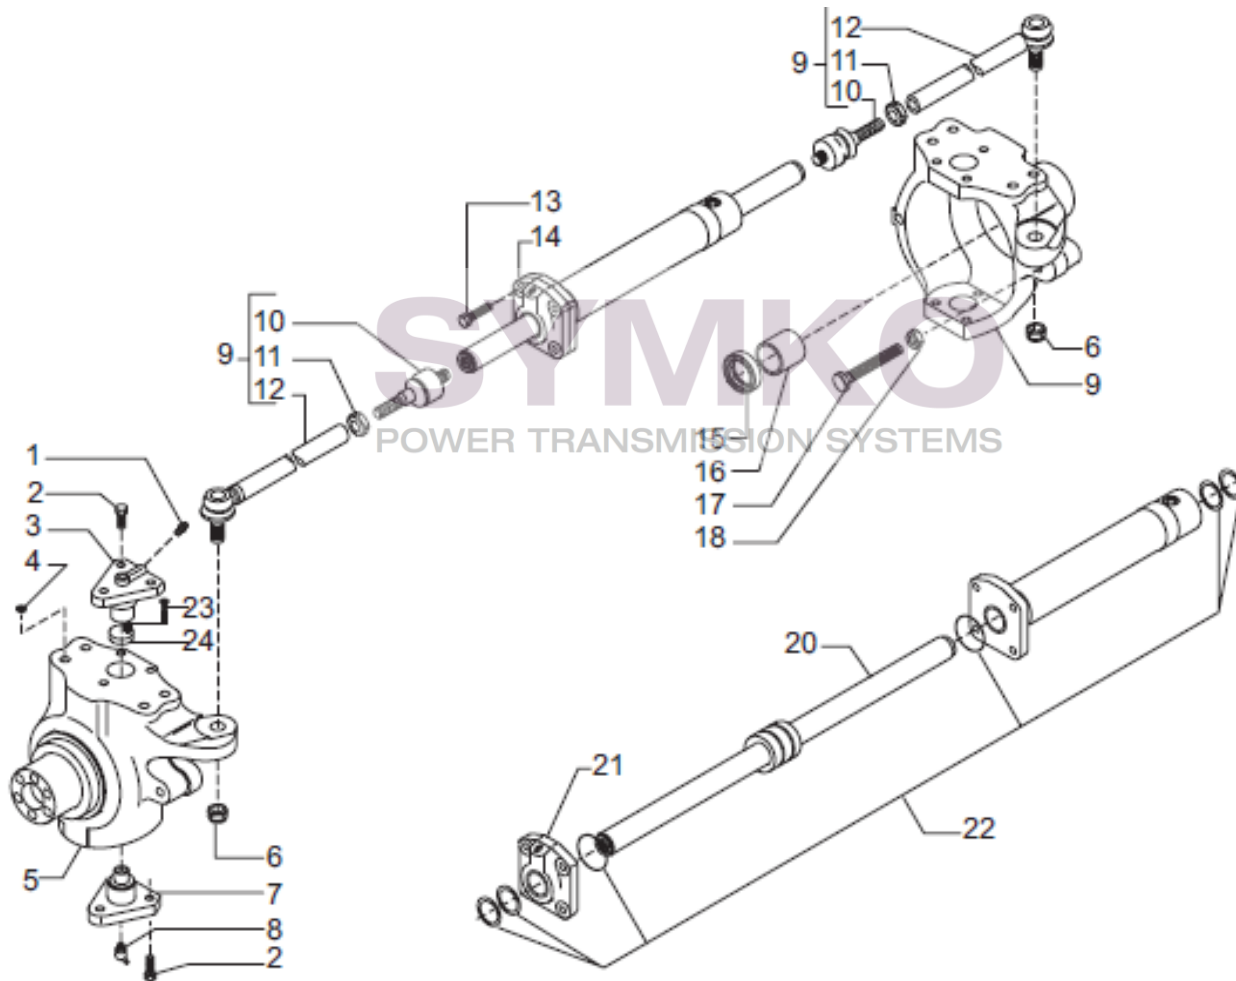

VUES PONT CARRARO N°340507

Vue N°2

SYMKO – Parc d’activité de Tournebride – 23 Rue de la Guillauderie 44118
LA CHEVROLIERE

Tél : 02 51 70 13 13 - fax : 02 51 70 04 04

contact@symko.fr

www.symko.fr