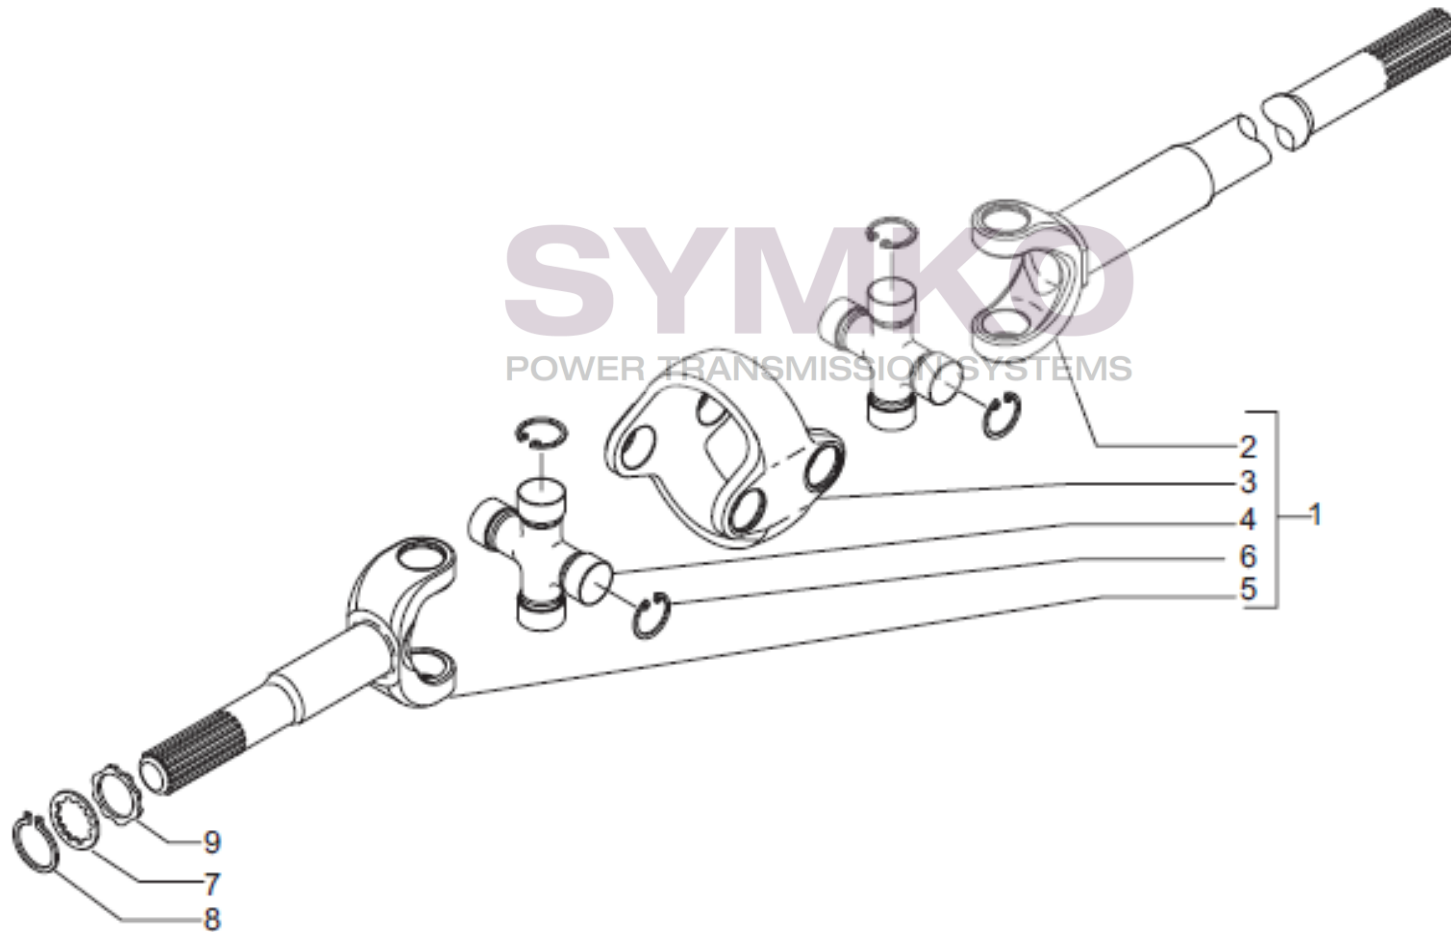

VUES PONT CARRARO N°340507

Vue N°5

SYMKO – Parc d'activité de Tournebride – 23 Rue de la Guillauderie 44118
LA CHEVROLIERE

Tél : 02 51 70 13 13 - fax : 02 51 70 04 04

contact@symko.fr

www.symko.fr