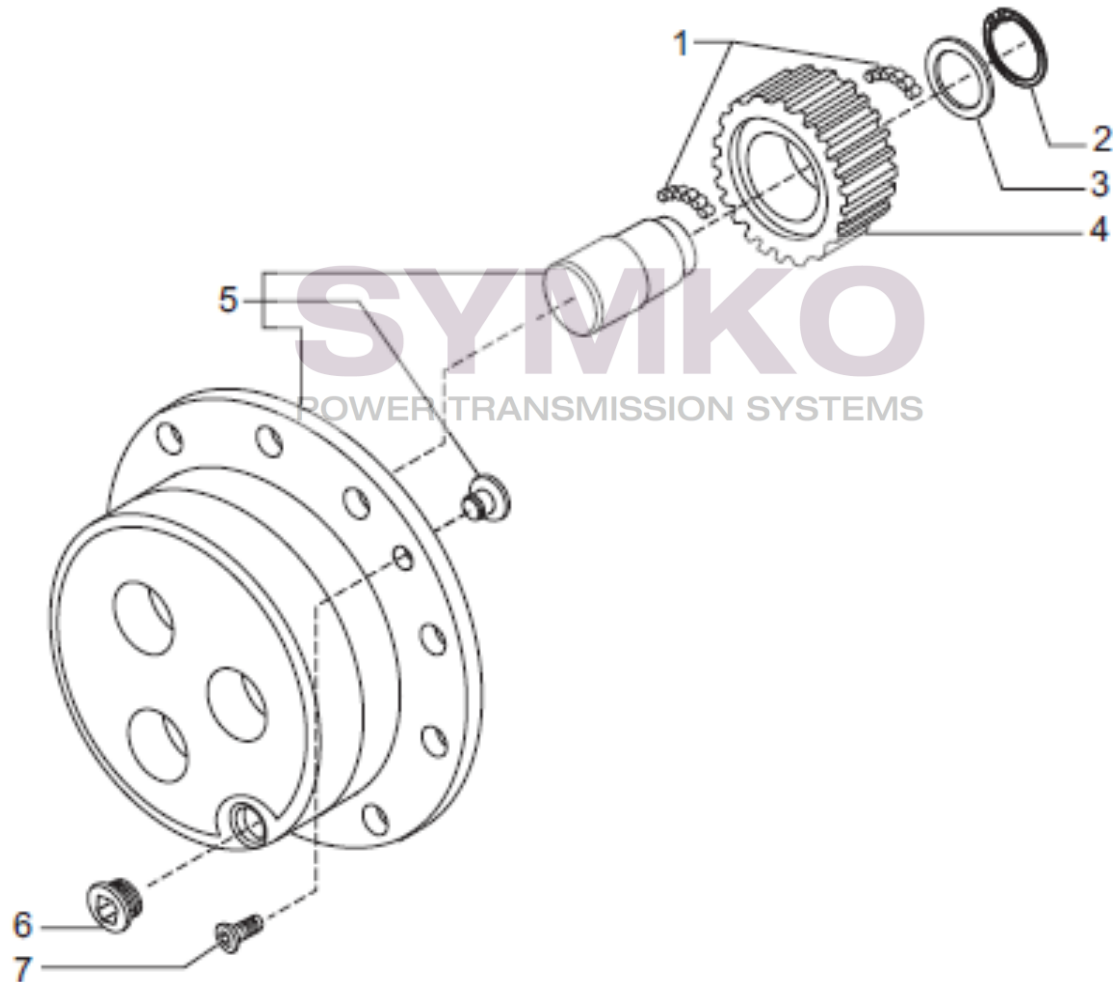

VUES PONT CARRARO N°340507

Vue N°7

SYMKO – Parc d'activité de Tournebride – 23 Rue de la Guillauderie 44118
LA CHEVROLIERE

Tél : 02 51 70 13 13 - fax : 02 51 70 04 04

contact@symko.fr

www.symko.fr