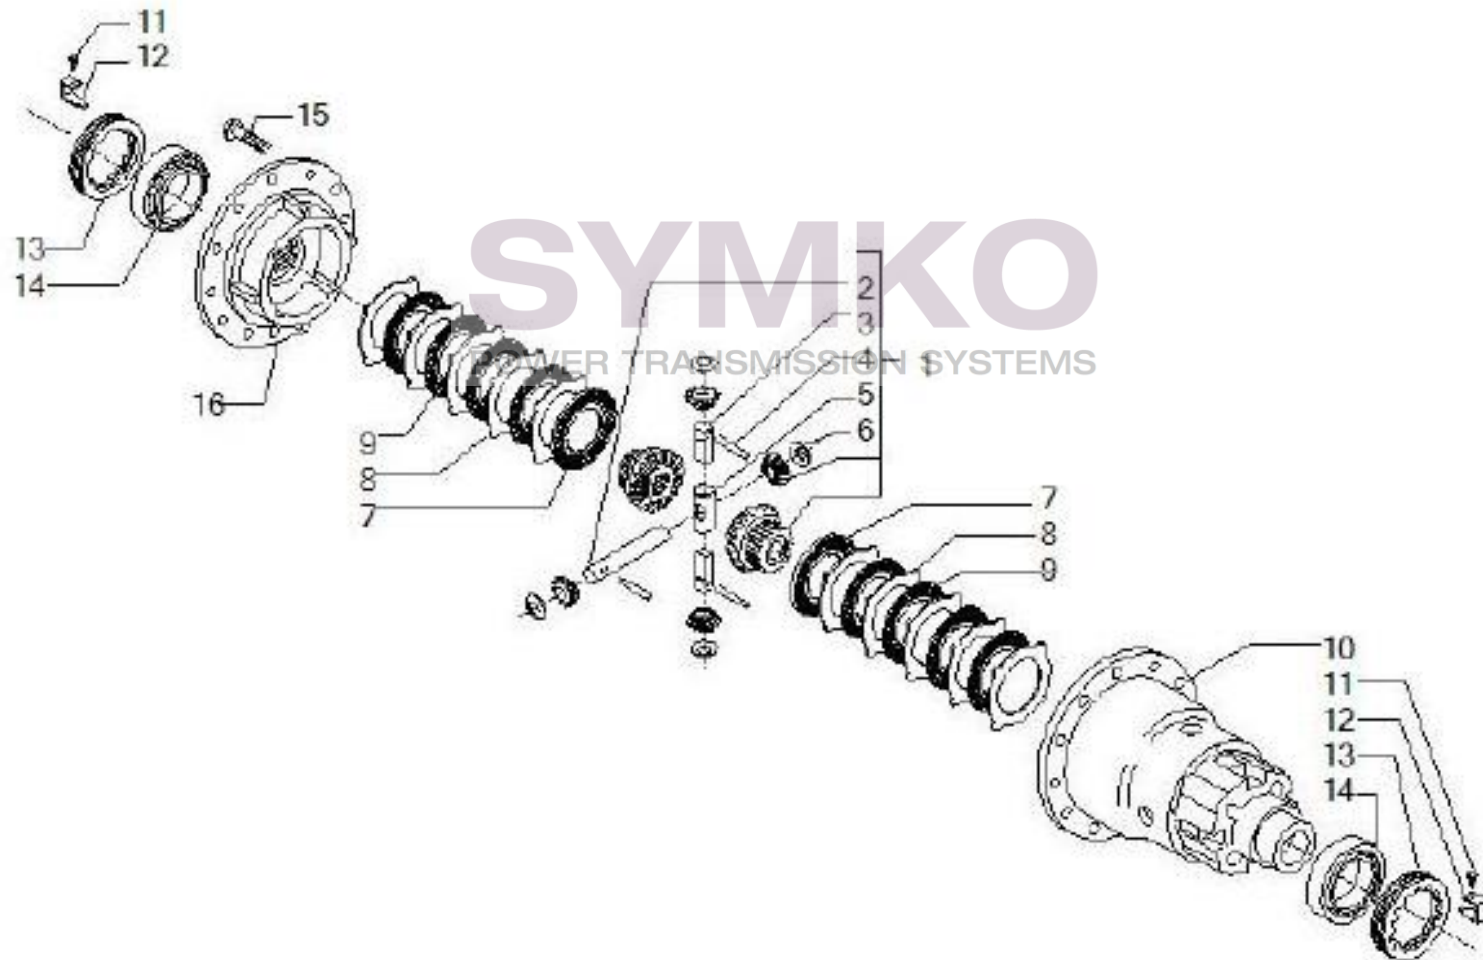

VUES PONT CARRARO N°340565

Vue N°5

SYMKO – Parc d’activité de Tournebride – 23 Rue de la Guillauderie 44118
LA CHEVROLIERE

Tél : 02 51 70 13 13 - fax : 02 51 70 04 04

contact@symko.fr

www.symko.fr