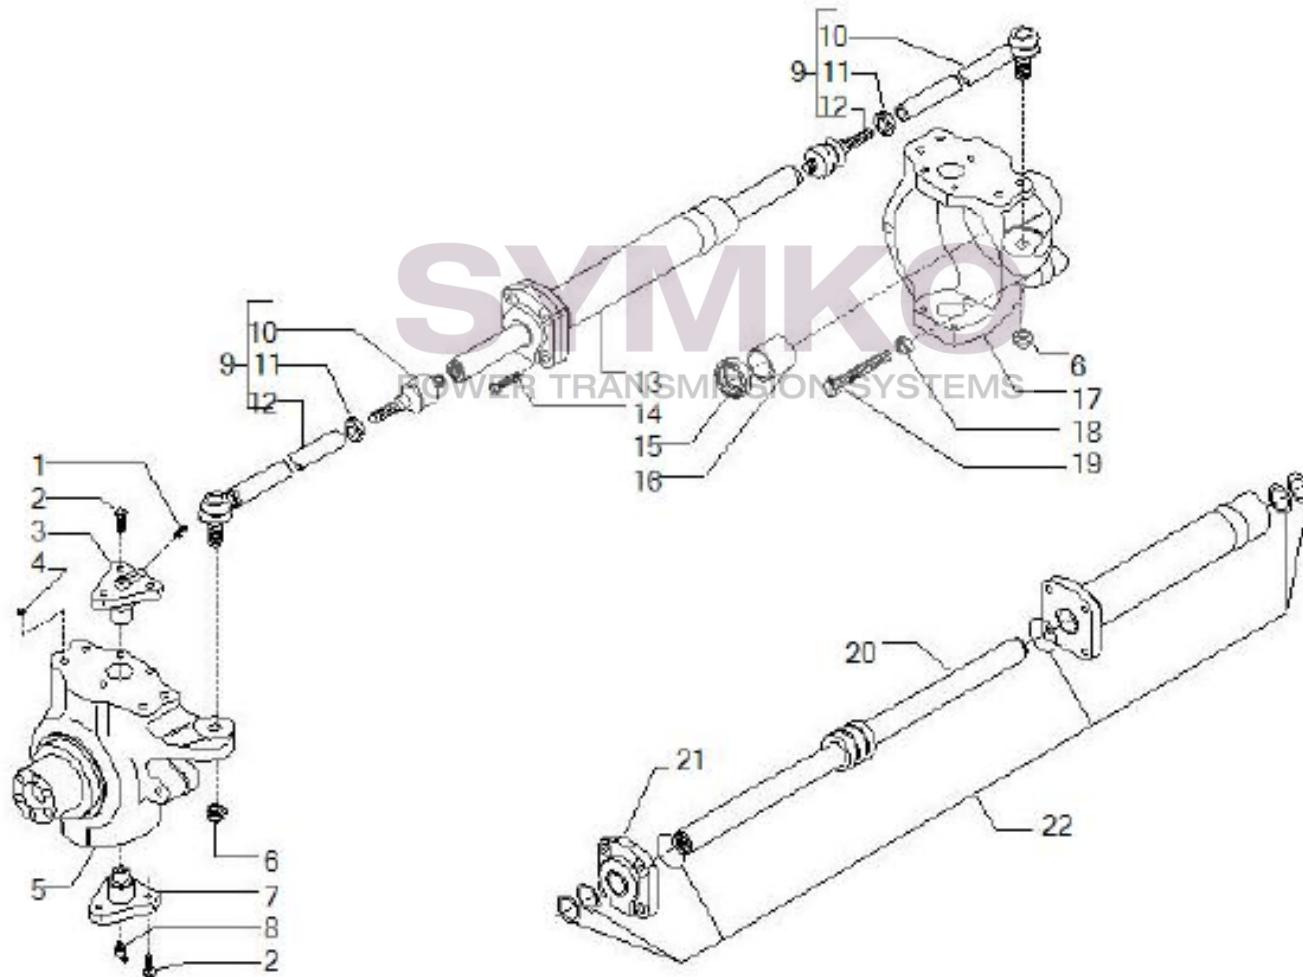

Vue N°2

SYMKO – Parc d’activité de Tournebride – 23 Rue de la Guillauderie 44118
LA CHEVROLIERE

Tél : 02 51 70 13 13 - fax : 02 51 70 04 04

contact@symko.fr

www.symko.fr

VUES PONT CARRARO N°340565

Vue N°3

SYMKO – Parc d’activité de Tournebride – 23 Rue de la Guillauderie 44118
LA CHEVROLIERE