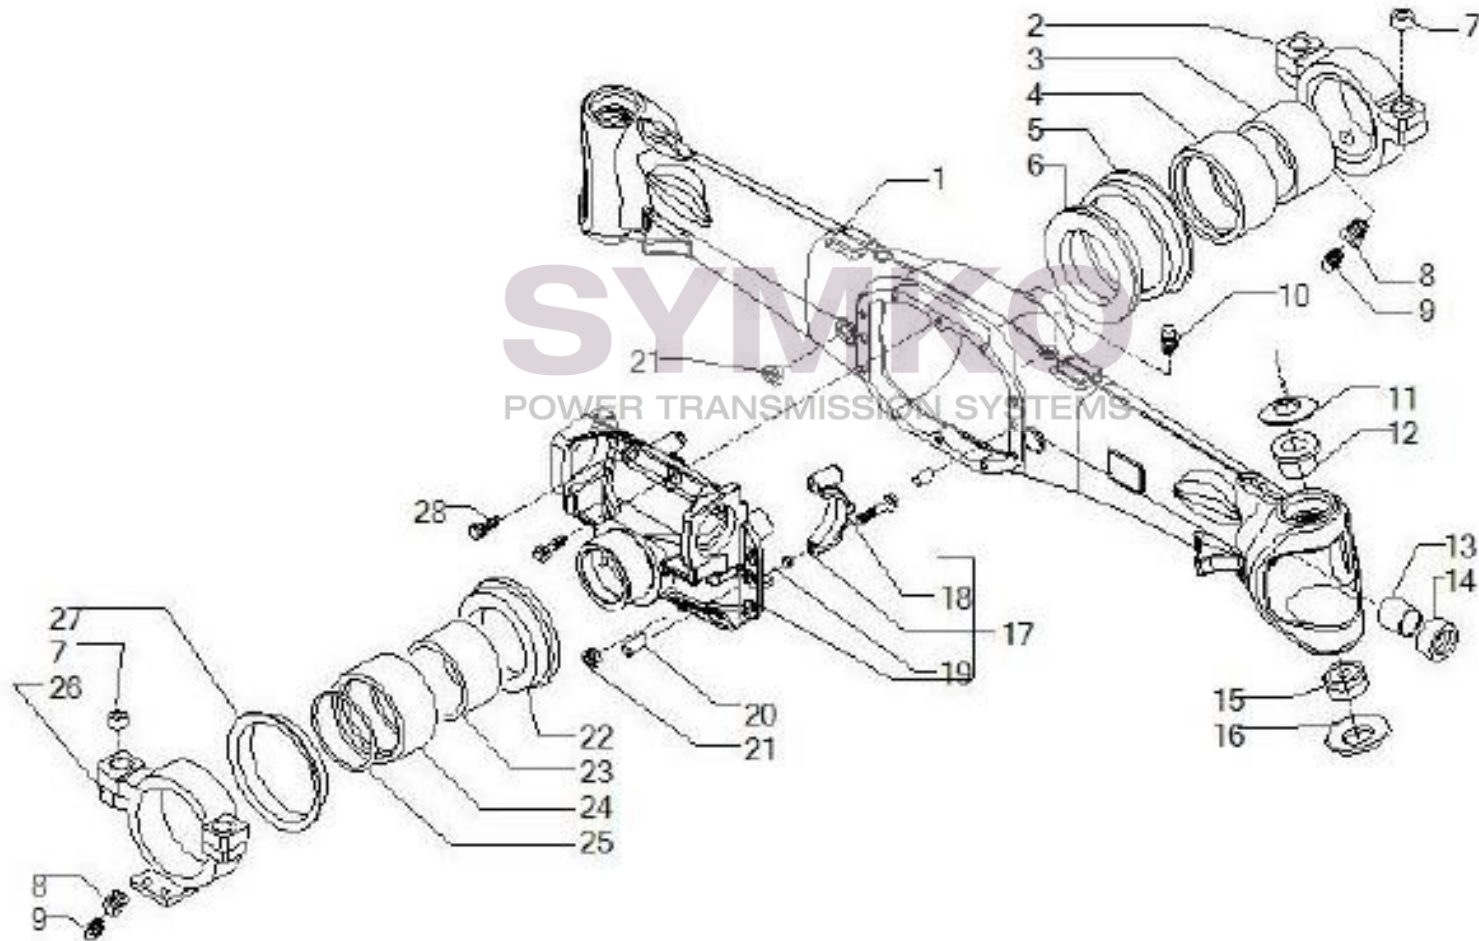

VUES PONT CARRARO N°340565

Vue N°1

SYMKO – Parc d’activité de Tournebride – 23 Rue de la Guillauderie 44118
LA CHEVROLIERE

Tél : 02 51 70 13 13 - fax : 02 51 70 04 04

contact@symko.fr

www.symko.fr

VUES PONT CARRARO N°340565