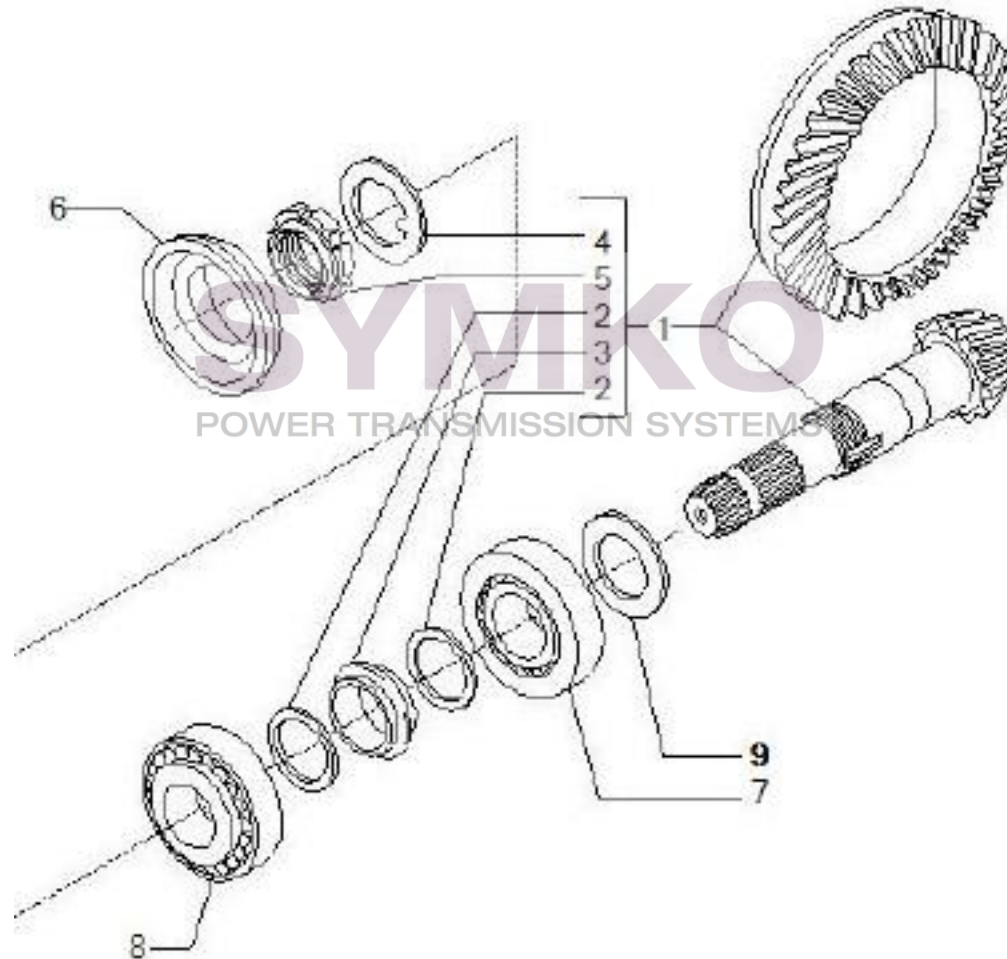

VUES PONT CARRARO N°340565

Vue N°4

SYMKO – Parc d'activité de Tournebride – 23 Rue de la Guillauderie 44118
LA CHEVROLIERE

Tél : 02 51 70 13 13 - fax : 02 51 70 04 04

contact@symko.fr

www.symko.fr