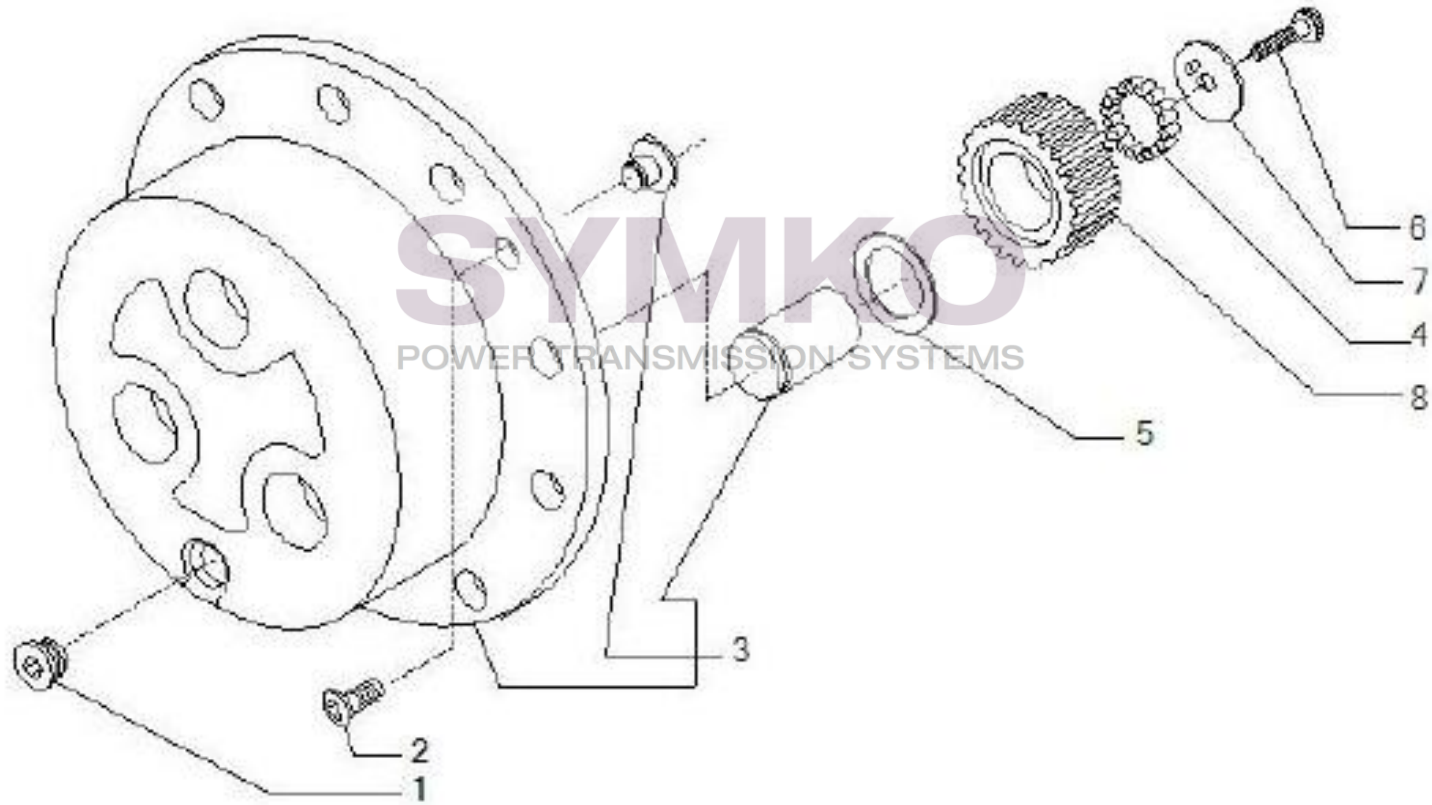

VUES PONT CARRARO N°340565

Vue N°8

SYMKO – Parc d'activité de Tournebride – 23 Rue de la Guillauderie 44118
LA CHEVROLIERE

Tél : 02 51 70 13 13 - fax : 02 51 70 04 04

contact@symko.fr

www.symko.fr