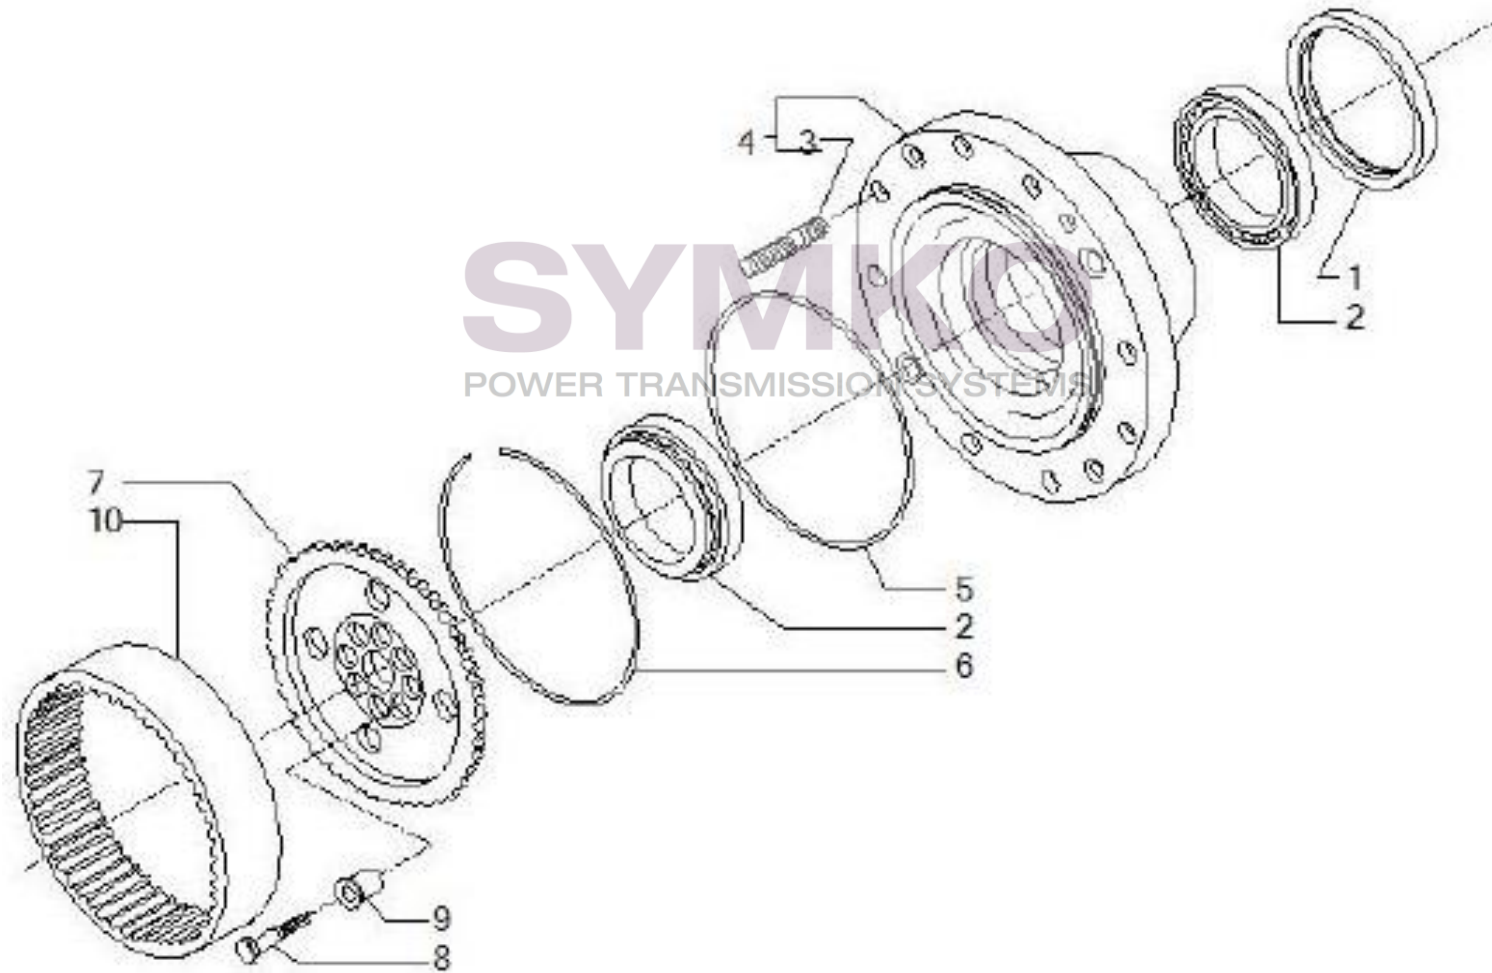

VUES PONT CARRARO N°340565

Vue N°7

SYMKO – Parc d’activité de Tournebride – 23 Rue de la Guillauderie 44118
LA CHEVROLIERE

Tél : 02 51 70 13 13 - fax : 02 51 70 04 04

contact@symko.fr

www.symko.fr