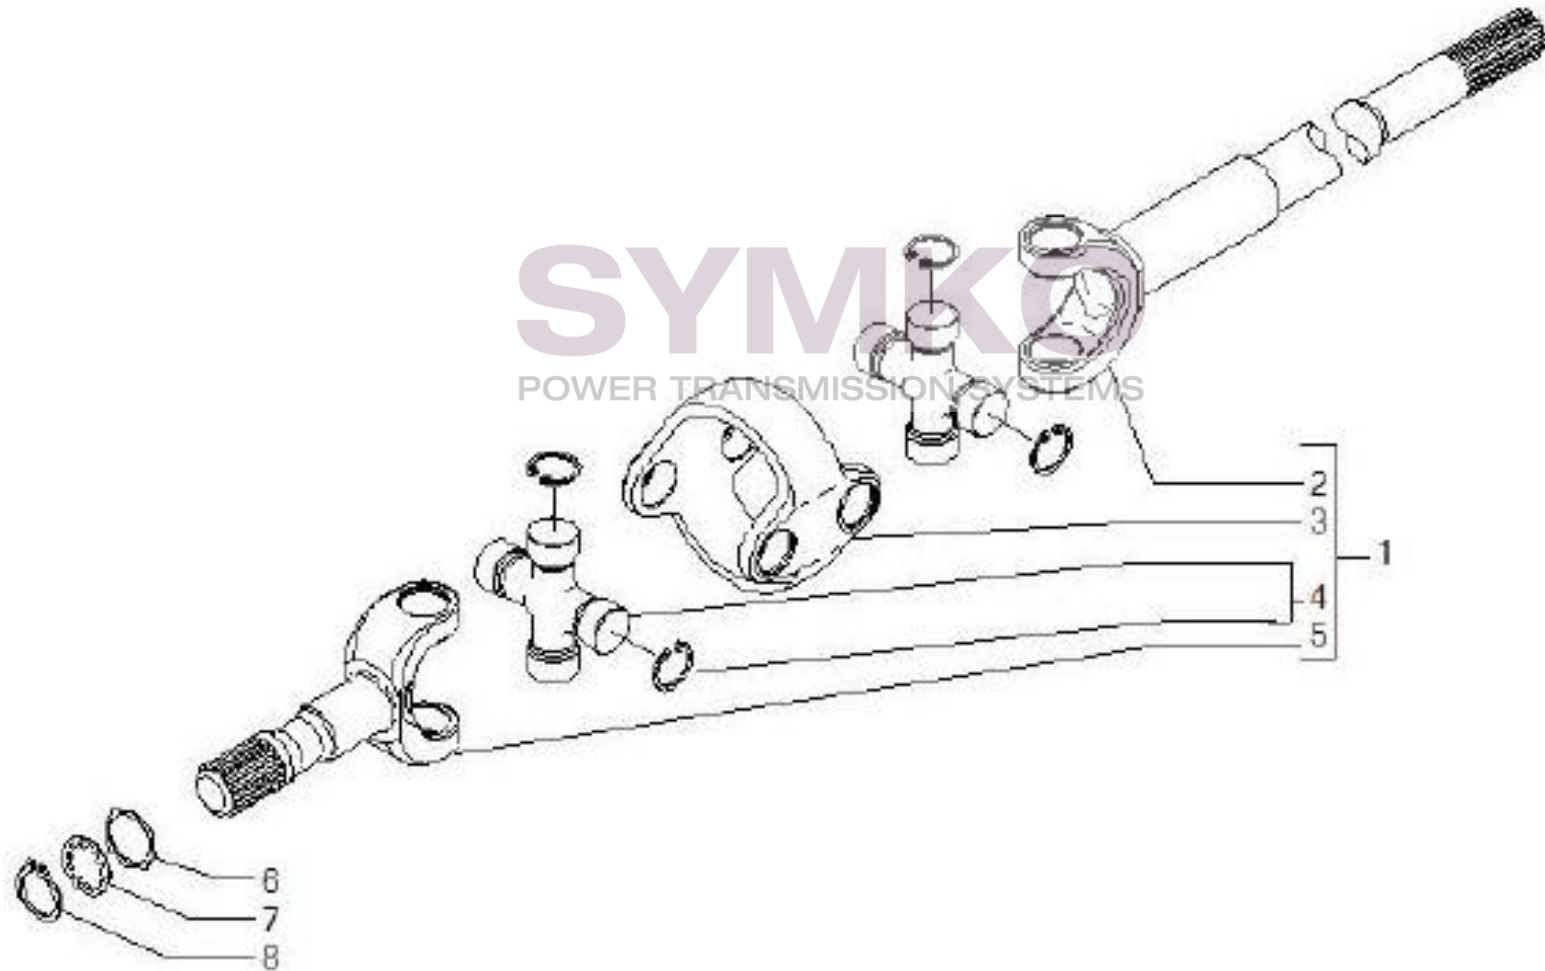

VUES PONT CARRARO N°340565

Vue N°6

SYMKO – Parc d’activité de Tournebride – 23 Rue de la Guillauderie 44118
LA CHEVROLIERE

Tél : 02 51 70 13 13 - fax : 02 51 70 04 04

contact@symko.fr

www.symko.fr