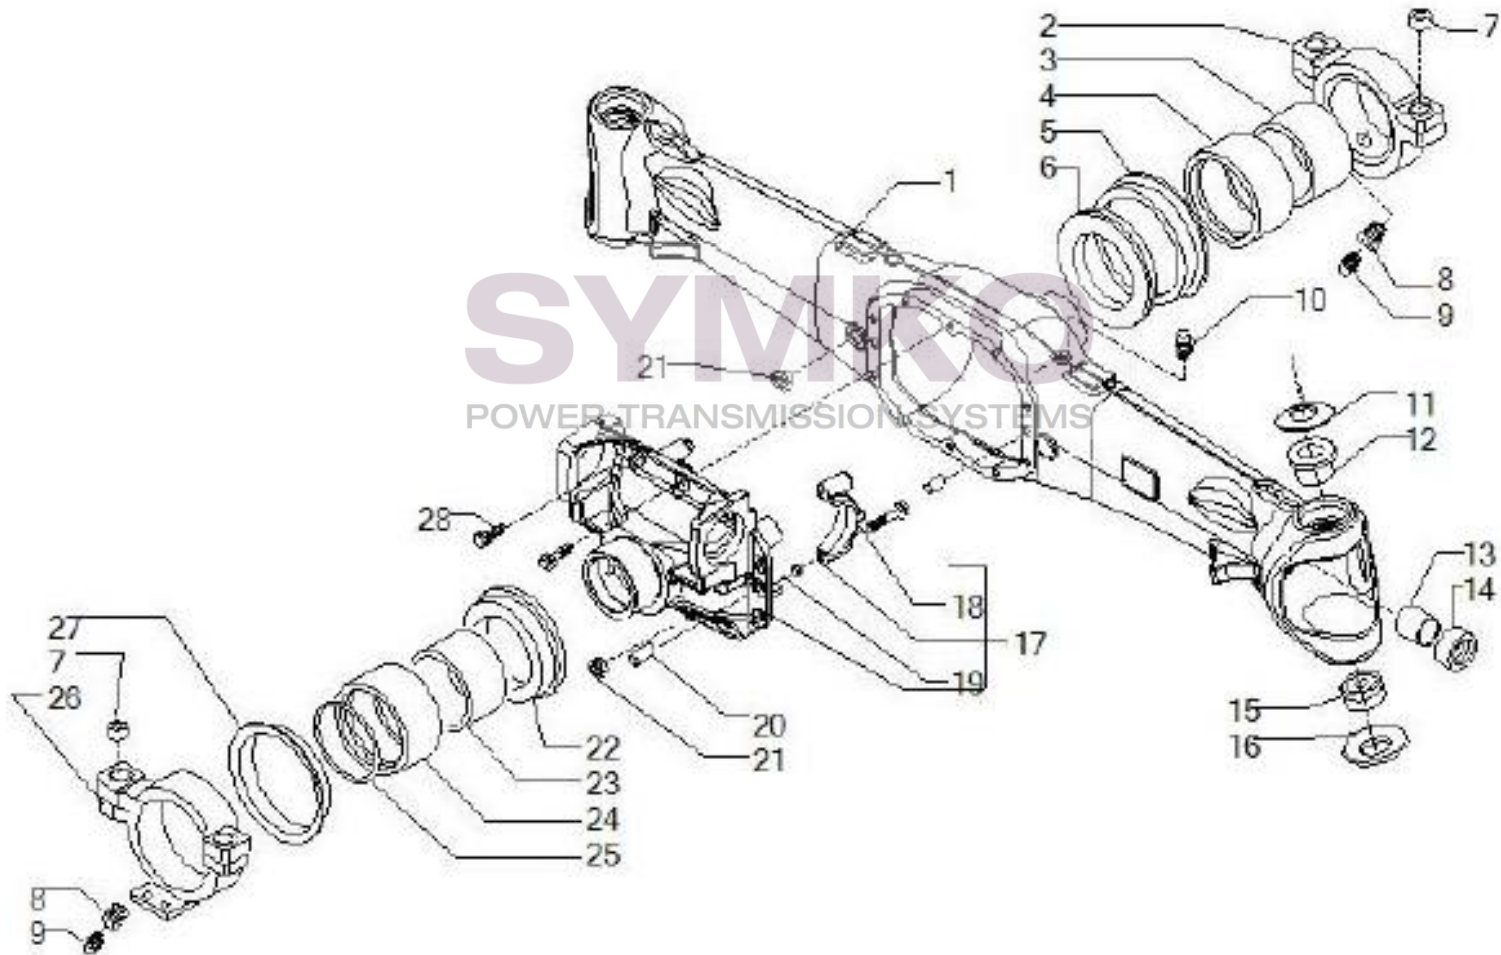

VUES PONT CARRARO N°340565

Vue N°2

SYMKO – Parc d’activité de Tournebride – 23 Rue de la Guillauderie 44118
LA CHEVROLIERE

Tél : 02 51 70 13 13 - fax : 02 51 70 04 04

contact@symko.fr

www.symko.fr