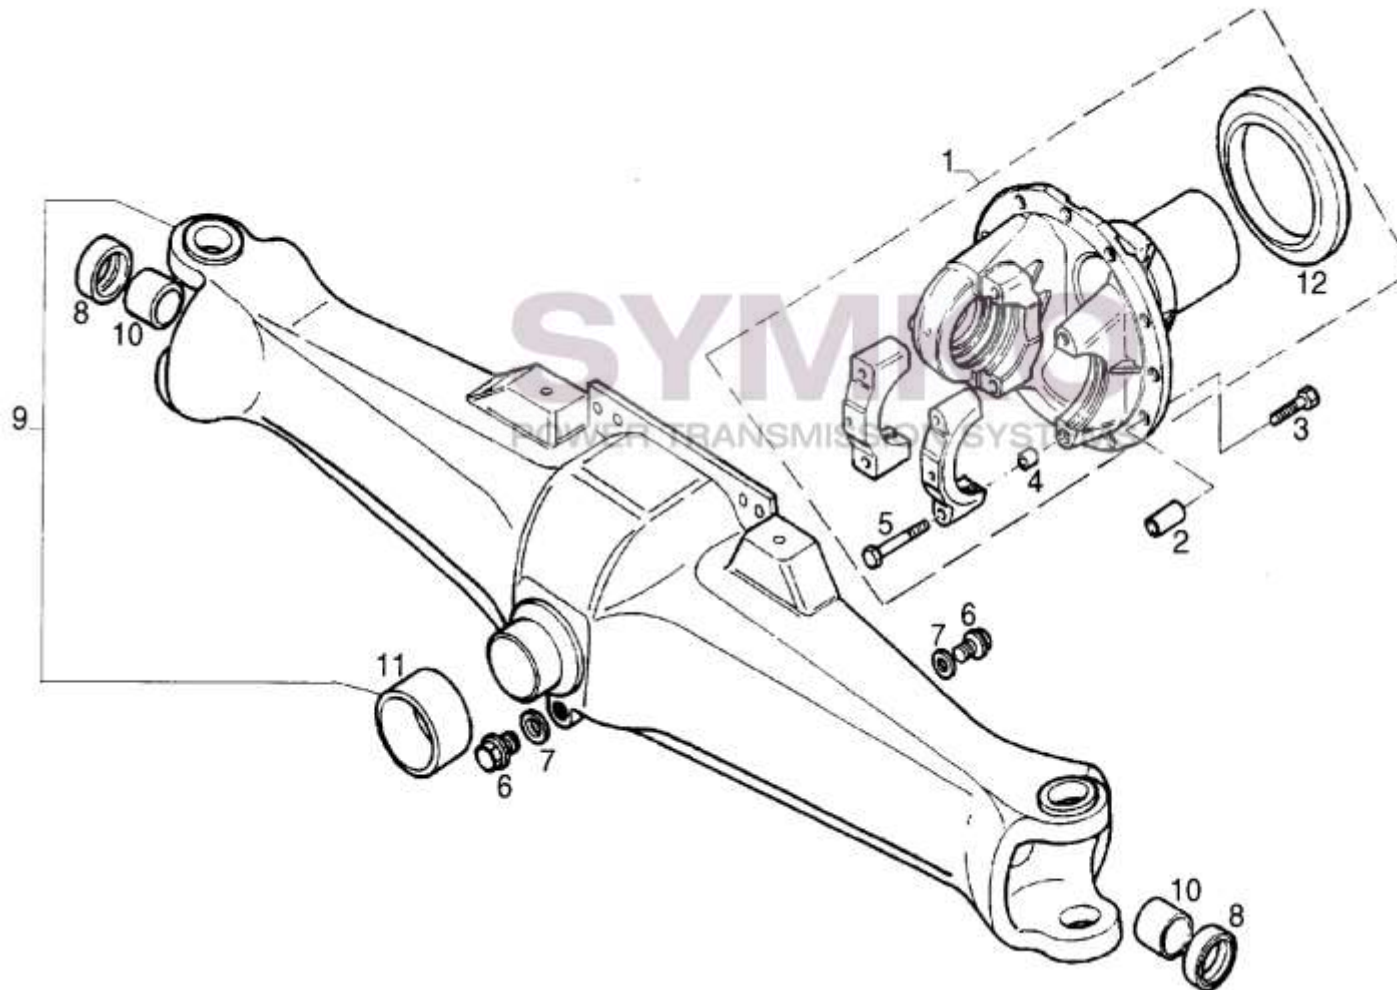

# SYMKO

POWER TRANSMISSION SYSTEMS

VUES PONT DANA N° AG 105 CD HYDROLOCK 3429767M95

Vue N°1

SYMKO – Parc d’activité de Tournebride – 23 Rue de la Guillauderie 44118  
LA CHEVROLIERE

Tél : 02 51 70 13 13 - fax : 02 51 70 04 04