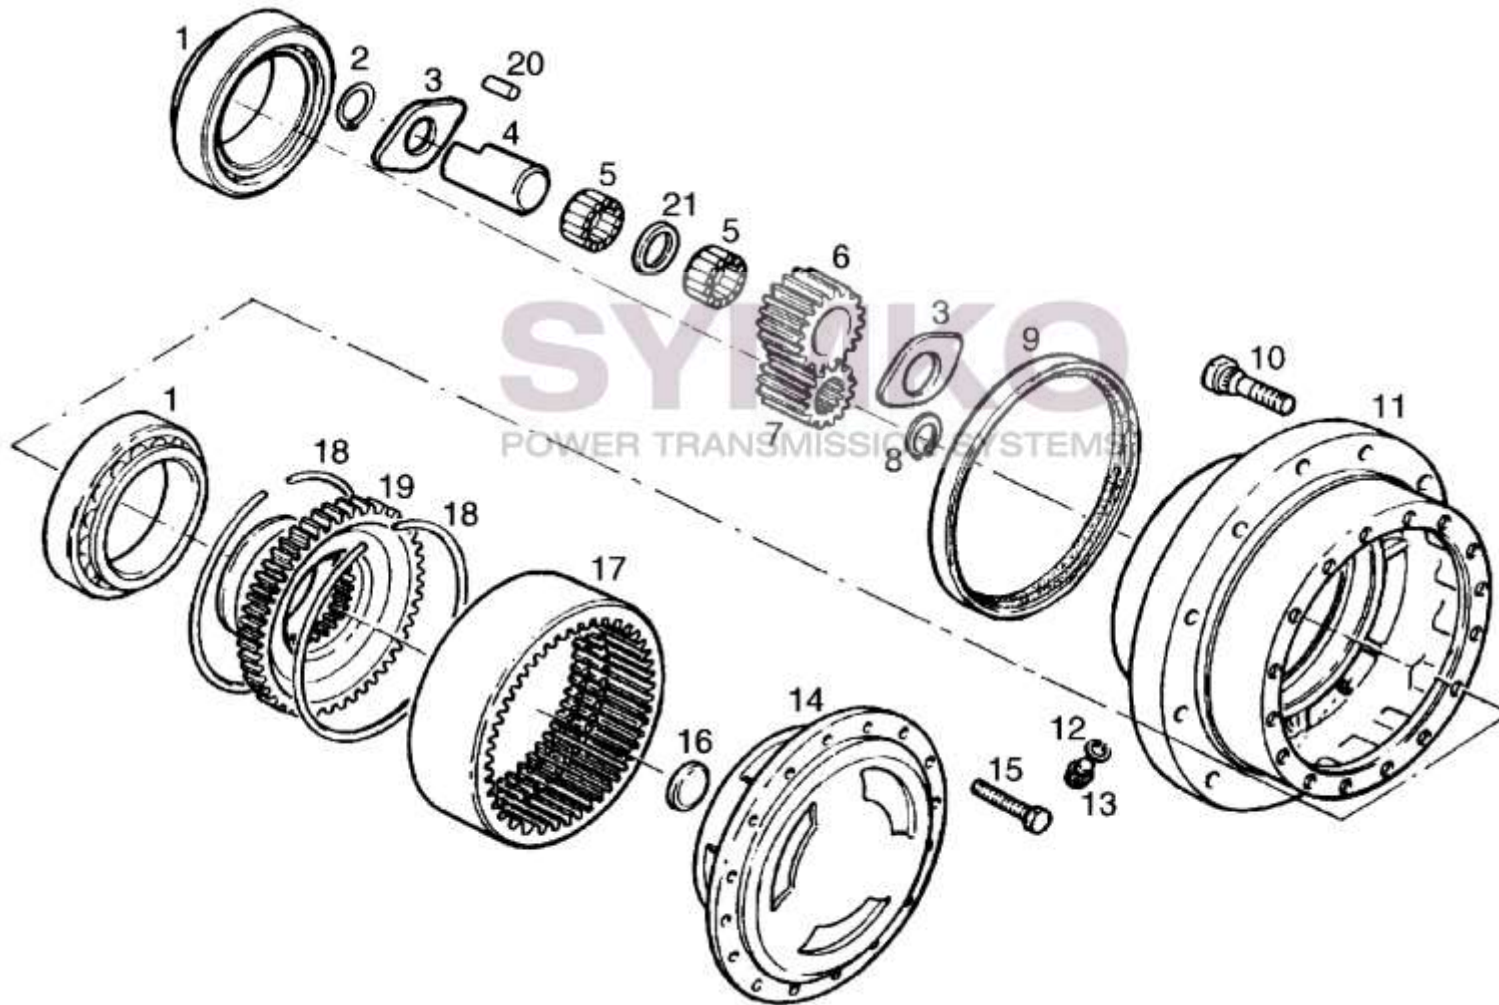

VUES PONT DANA N° AG 105 CD HYDROLOCK 3429767M95

Vue N°5

SYMKO – Parc d'activité de Tournebride – 23 Rue de la Guillauderie 44118
LA CHEVROLIERE

Tél : 02 51 70 13 13 - fax : 02 51 70 04 04

contact@symko.fr

www.symko.fr