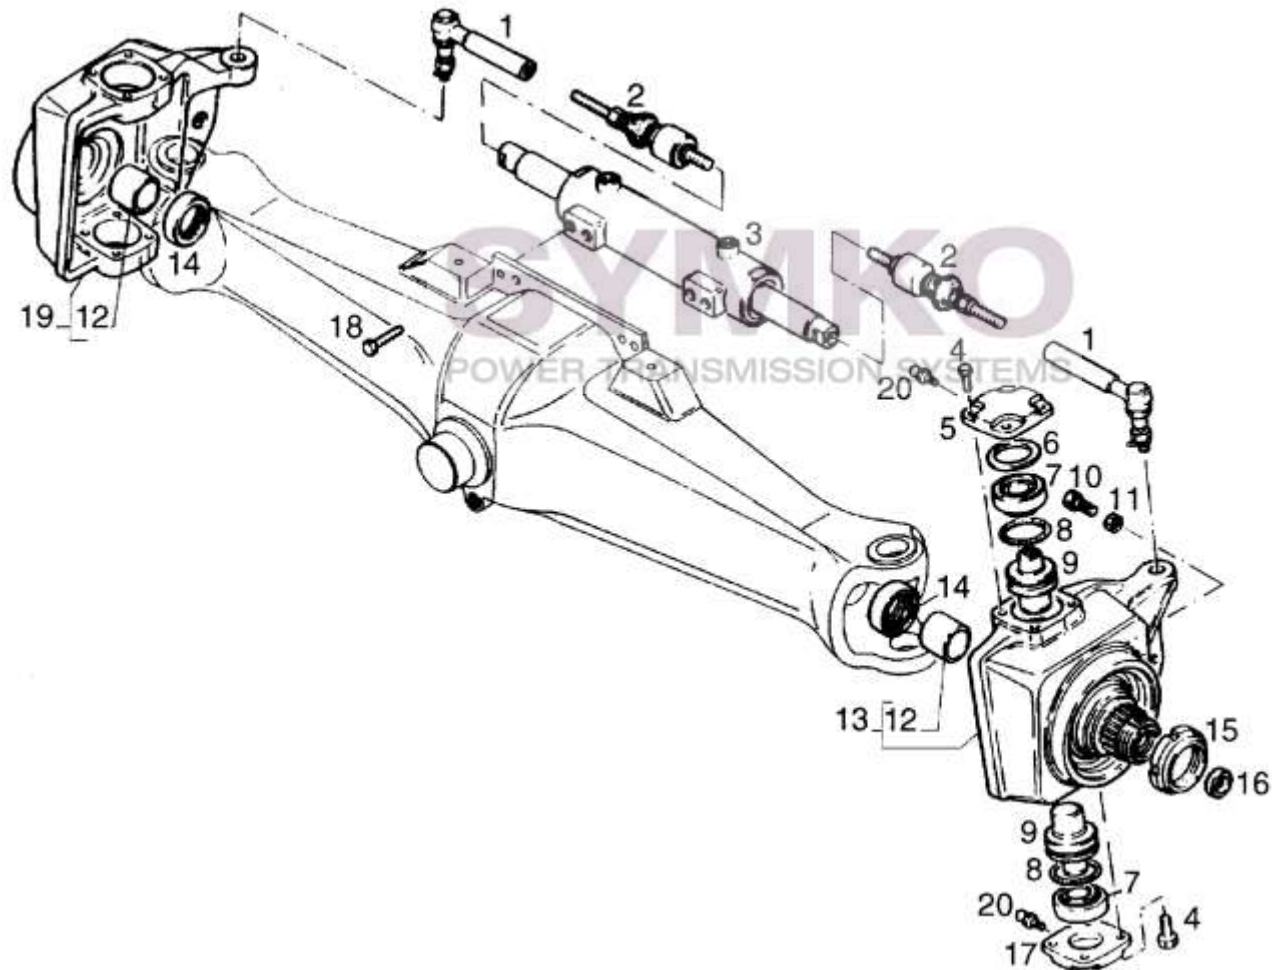

VUES PONT DANA N° AG 105 CD HYDROLOCK 3429767M95

Vue N°4

SYMKO – Parc d’activité de Tournebride – 23 Rue de la Guillauderie 44118
LA CHEVROLIERE

Tél : 02 51 70 13 13 - fax : 02 51 70 04 04

contact@symko.fr

www.symko.fr