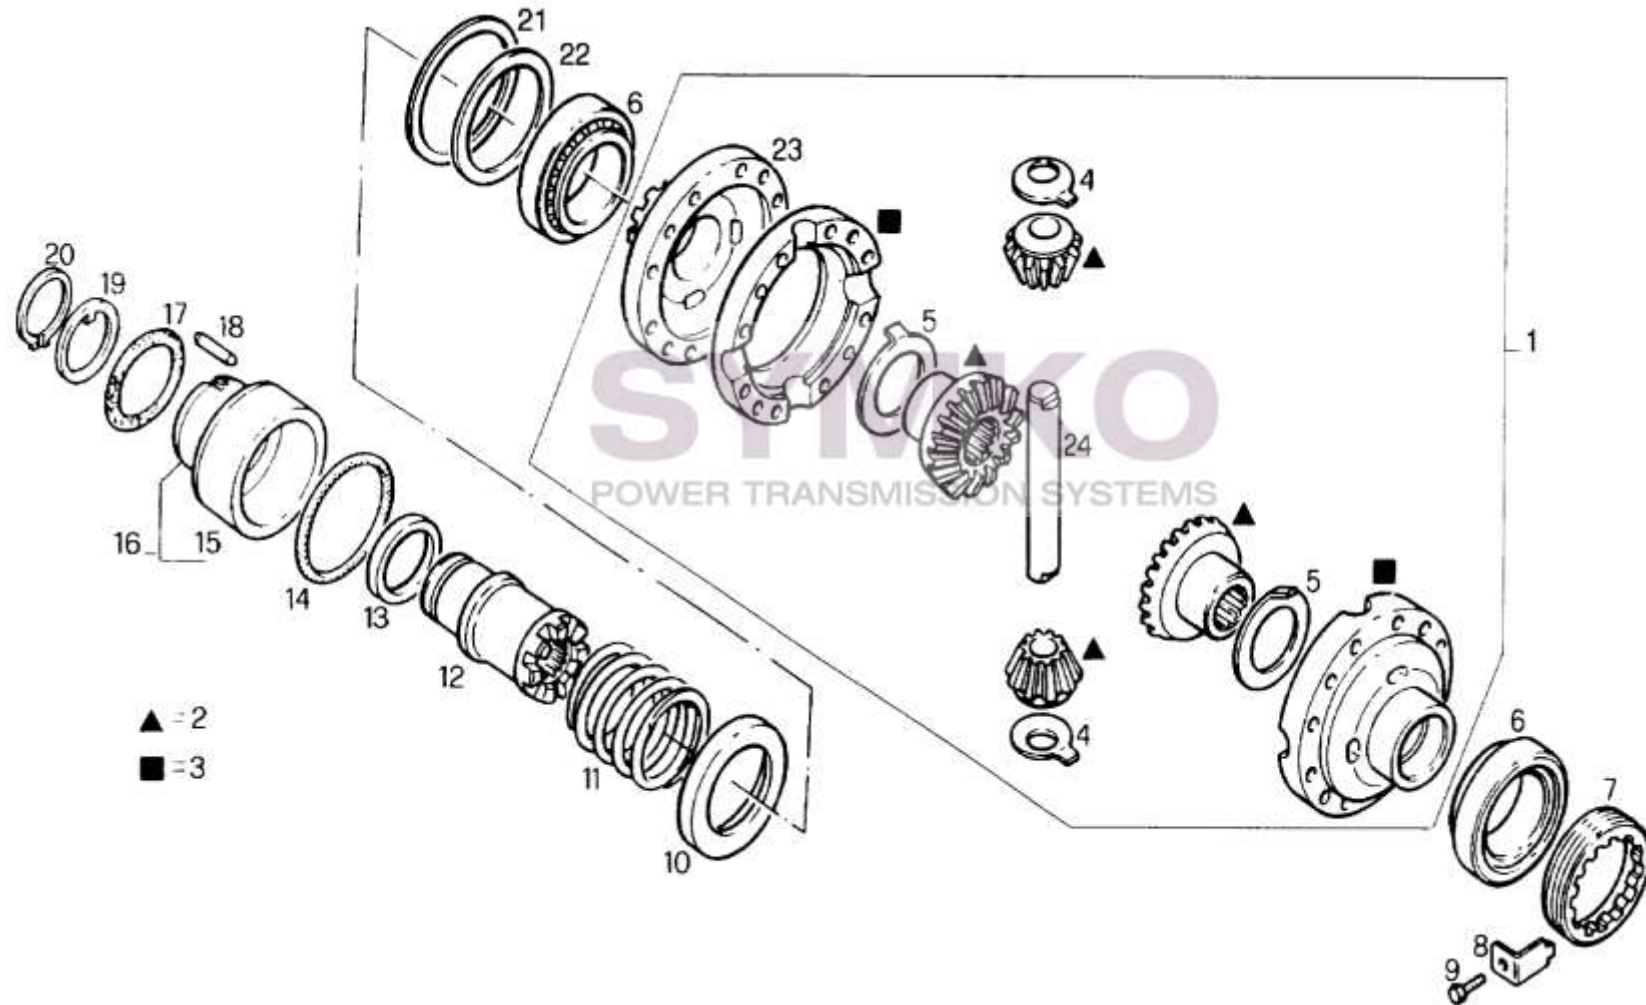

# SYMKO

POWER TRANSMISSION SYSTEMS

VUES PONT DANA N° AG 105 CD HYDROLOCK 3429767M95

Vue N°2

SYMKO – Parc d'activité de Tournebride – 23 Rue de la Guillauderie 44118  
LA CHEVROLIERE

Tél : 02 51 70 13 13 - fax : 02 51 70 04 04