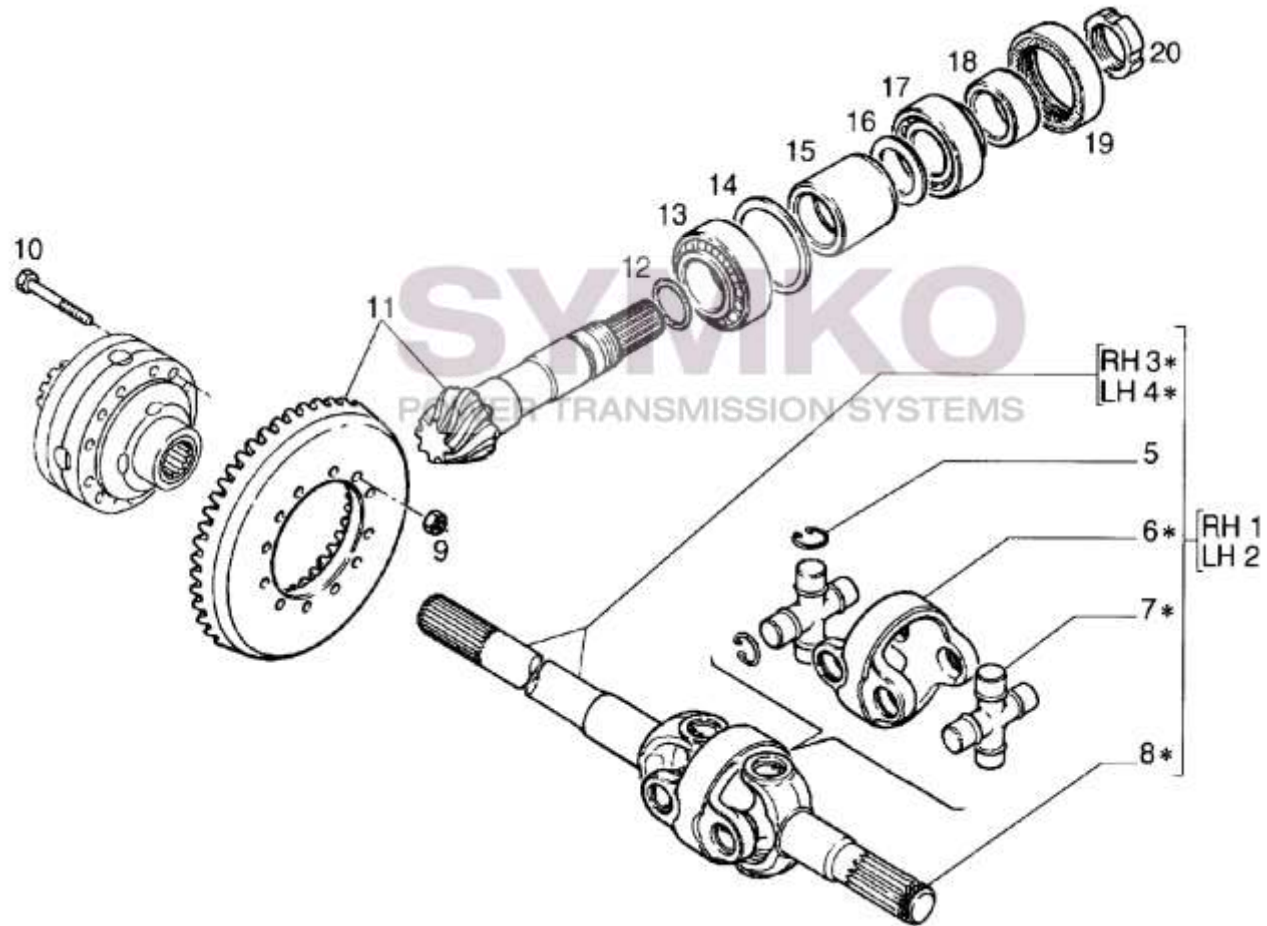

# SYMKO

POWER TRANSMISSION SYSTEMS

VUES PONT DANA N° AG 105 CD HYDROLOCK 3429767M95

Vue N°3

SYMKO – Parc d’activité de Tournebride – 23 Rue de la Guillauderie 44118  
LA CHEVROLIERE

Tél : 02 51 70 13 13 - fax : 02 51 70 04 04