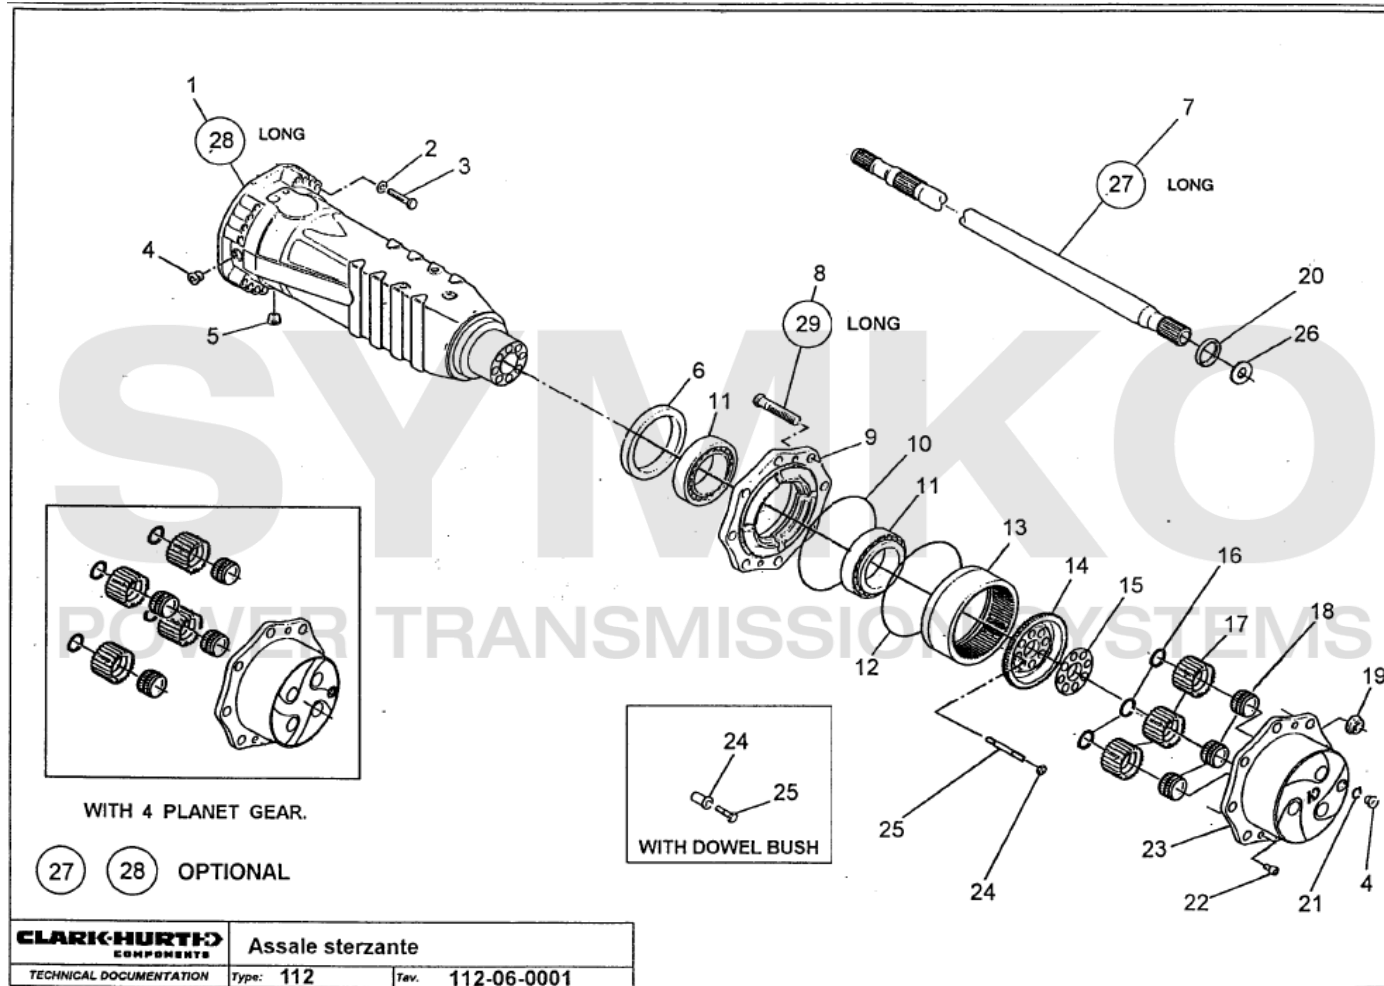

# SYMKO

POWER TRANSMISSION SYSTEMS

VUES PONT DANA N° 353-112-572

Vue N°4

SYMKO – Parc d'activité de Tournebride – 23 Rue de la Guillauderie 44118  
LA CHEVROLIERE

Tél : 02 51 70 13 13 - fax : 02 51 70 04 04