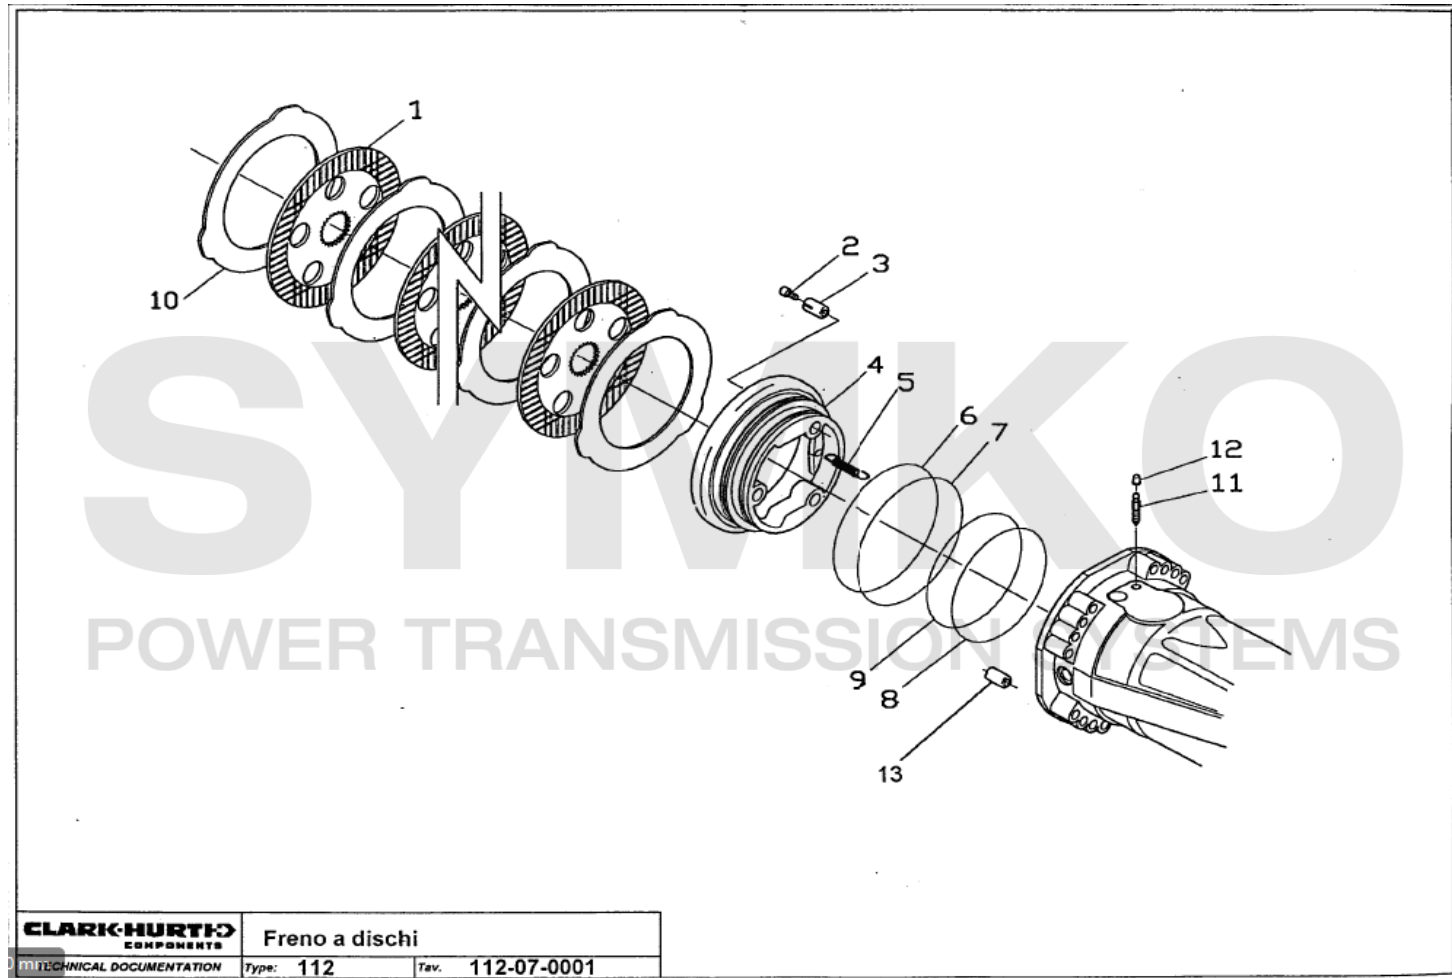

# SYMKO

POWER TRANSMISSION SYSTEMS

VUES PONT DANA N° 353-112-572

Vue N°5

SYMKO – Parc d'activité de Tournebride – 23 Rue de la Guillauderie 44118  
LA CHEVROLIERE

Tél : 02 51 70 13 13 - fax : 02 51 70 04 04