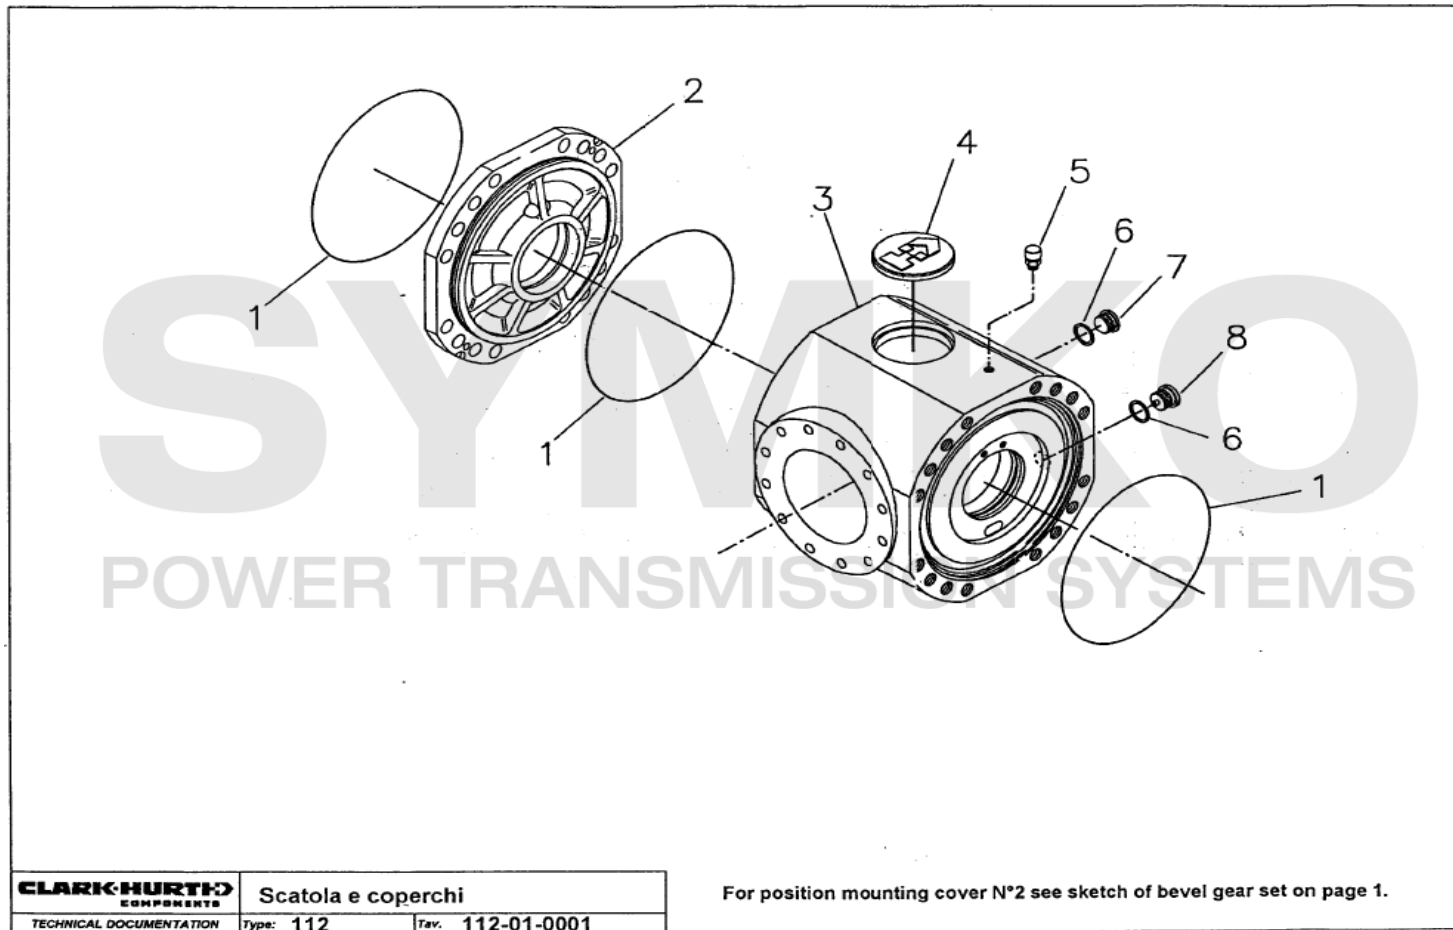

# SYMKO

POWER TRANSMISSION SYSTEMS

VUES PONT DANA N° 353-112-572

Vue N°2

SYMKO – Parc d'activité de Tournebride – 23 Rue de la Guillauderie 44118  
LA CHEVROLIERE

Tél : 02 51 70 13 13 - fax : 02 51 70 04 04