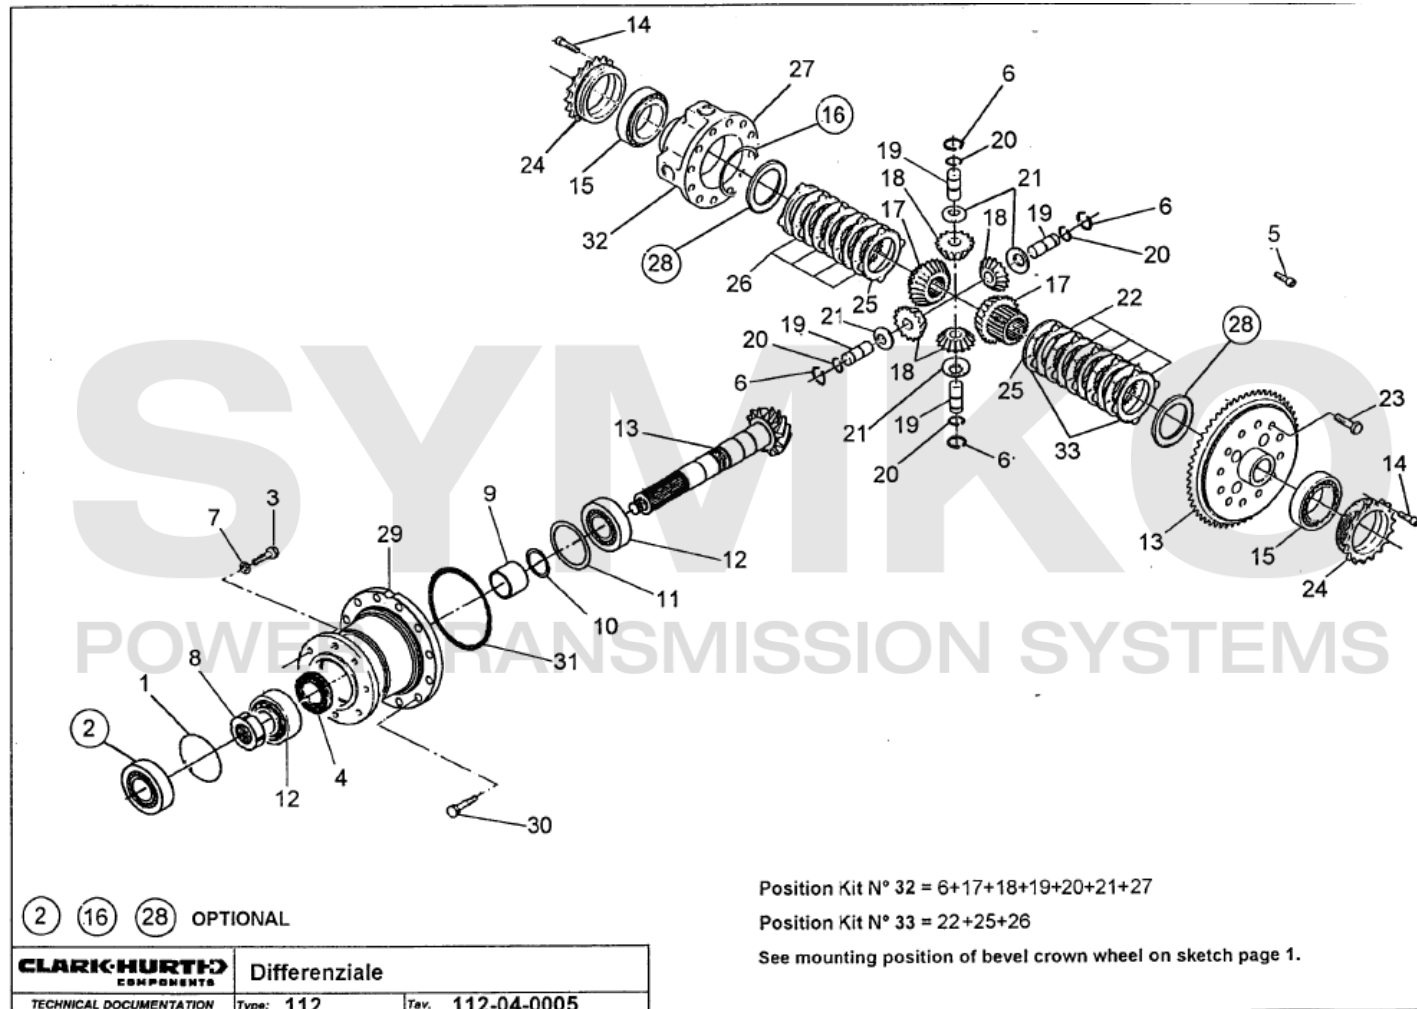

# SYMKO

POWER TRANSMISSION SYSTEMS

VUES PONT DANA N° 353-112-572

Vue N°3

SYMKO – Parc d'activité de Tournebride – 23 Rue de la Guillauderie 44118  
 LA CHEVROLIERE

Tél : 02 51 70 13 13 - fax : 02 51 70 04 04