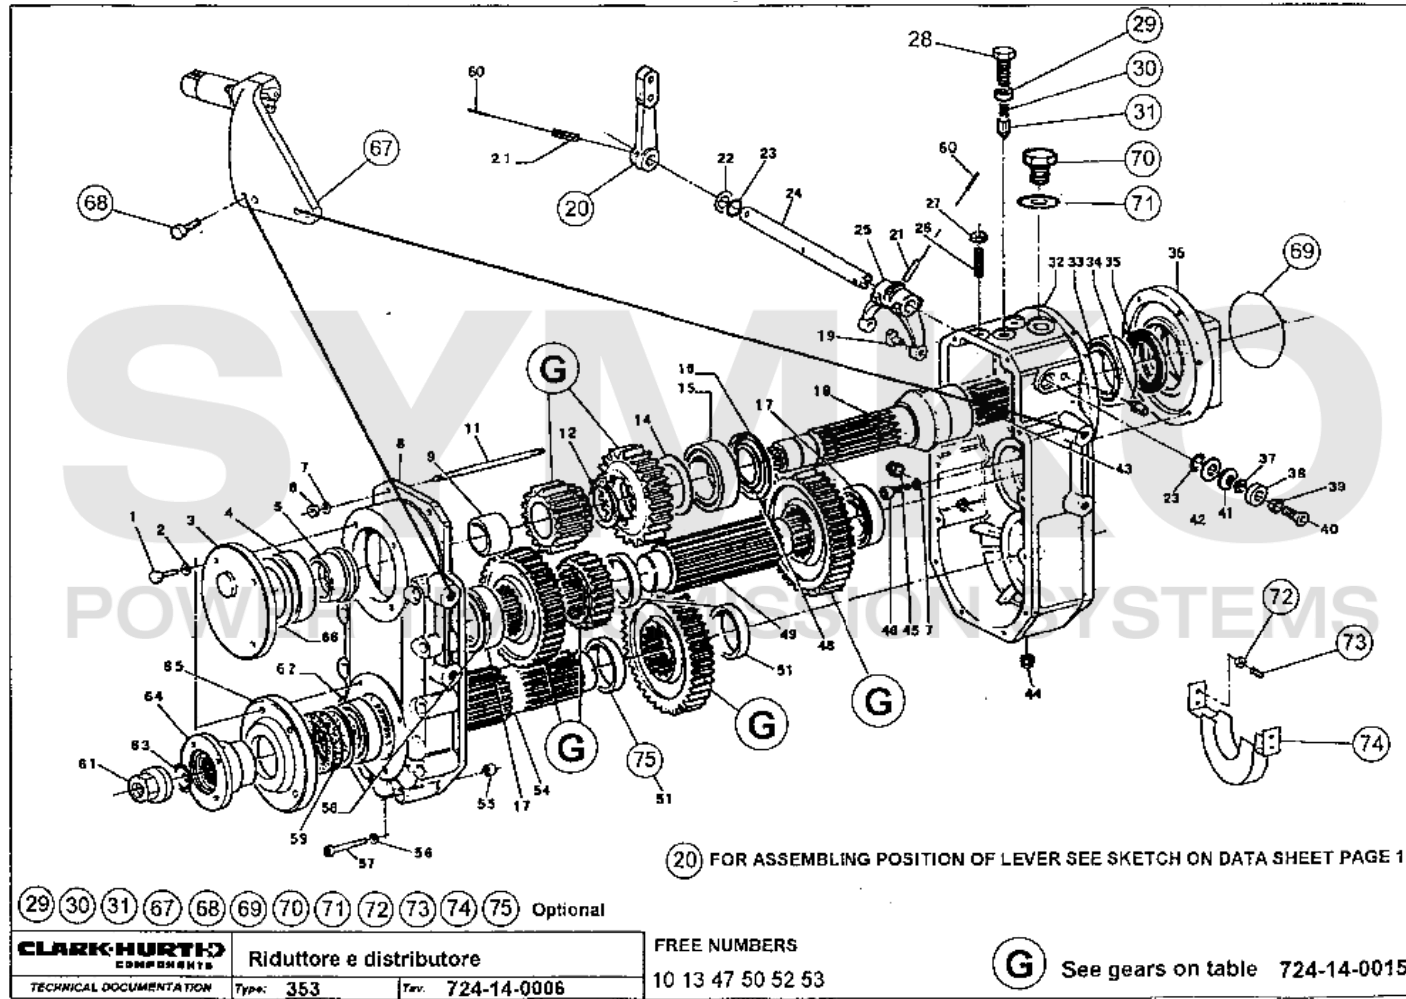

# SYMKO

POWER TRANSMISSION SYSTEMS

VUES PONT DANA N° 353-112-572

Vue N°1

SYMKO – Parc d'activité de Tournebride – 23 Rue de la Guillauderie 44118  
LA CHEVROLIERE

Tél : 02 51 70 13 13 - fax : 02 51 70 04 04