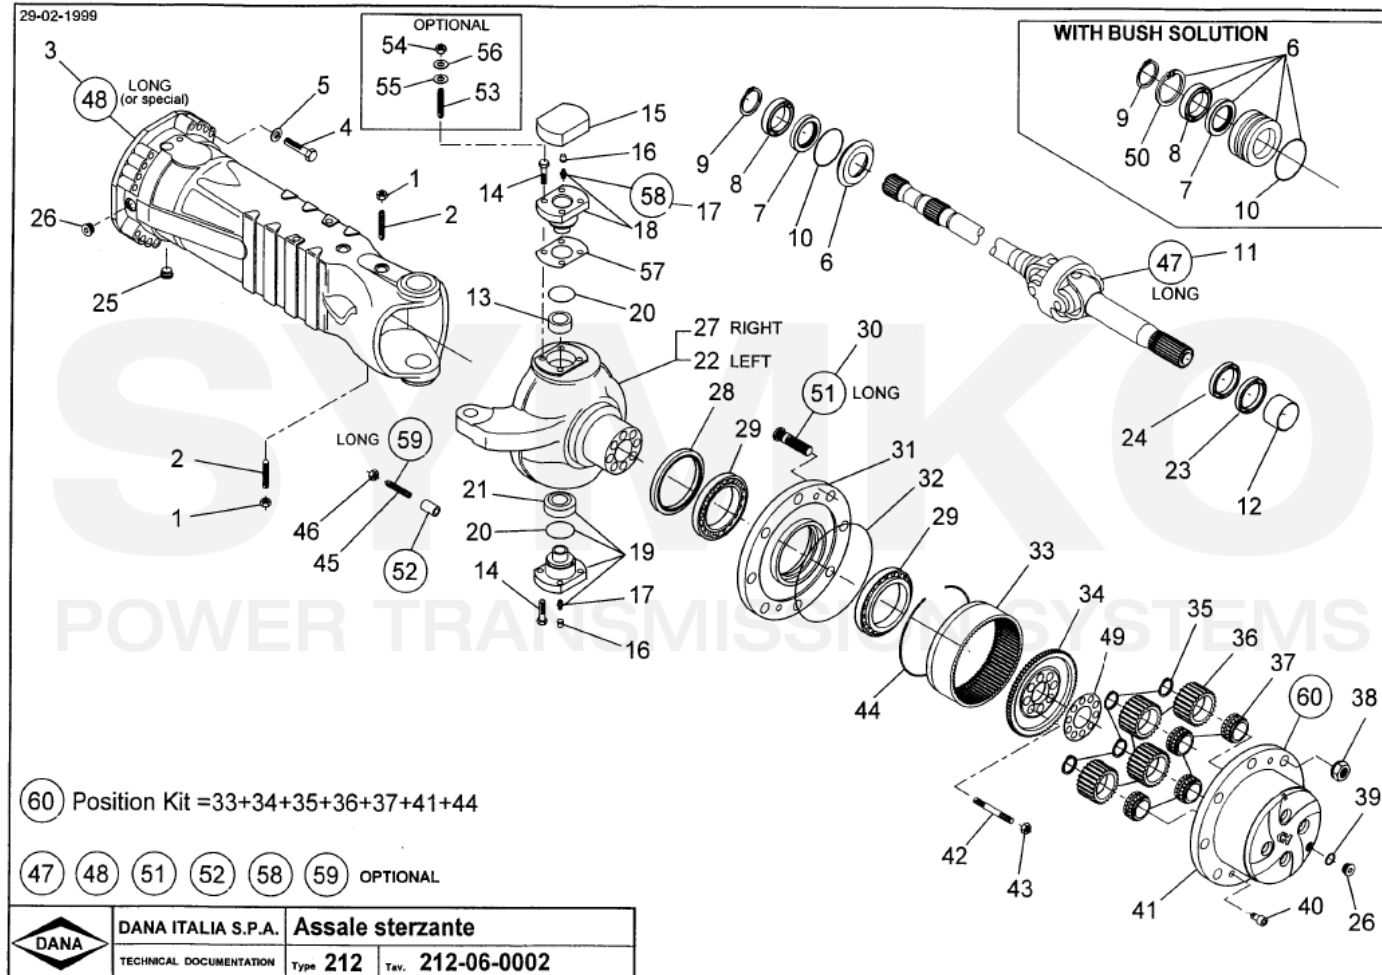

# SYMKO

POWER TRANSMISSION SYSTEMS

VUES PONT DANA N° 353-212-578

Vue N°4

SYMKO – Parc d'activité de Tournebride – 23 Rue de la Guillauderie 44118  
LA CHEVROLIERE

Tél : 02 51 70 13 13 - fax : 02 51 70 04 04