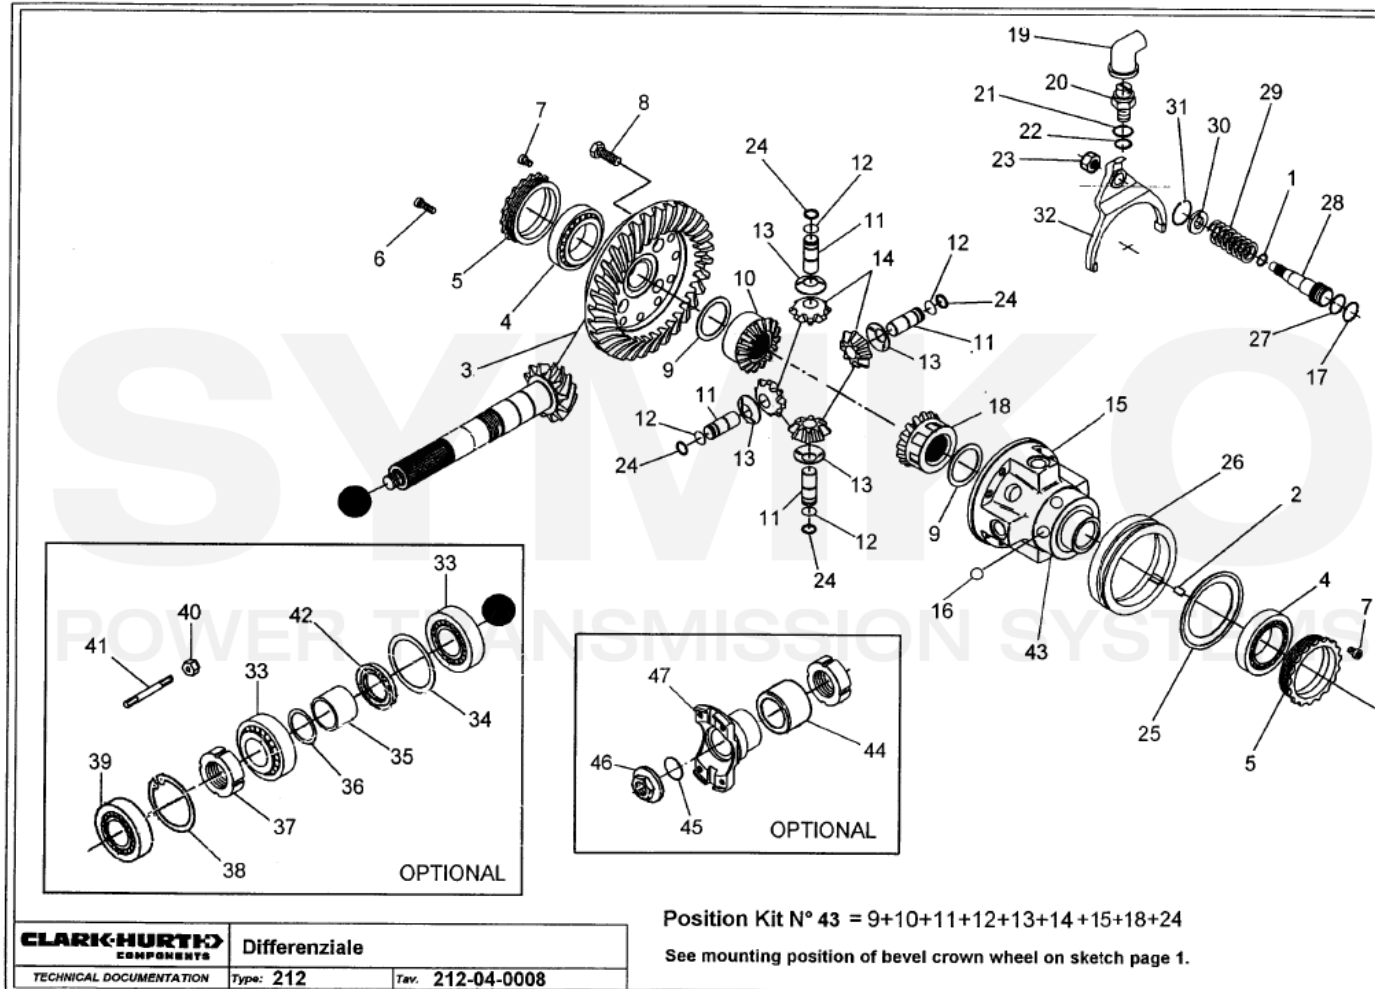

# SYMKO

POWER TRANSMISSION SYSTEMS

VUES PONT DANA N° 353-212-578

Vue N°3

SYMKO – Parc d’activité de Tournebride – 23 Rue de la Guillauderie 44118  
LA CHEVROLIERE

Tél : 02 51 70 13 13 - fax : 02 51 70 04 04