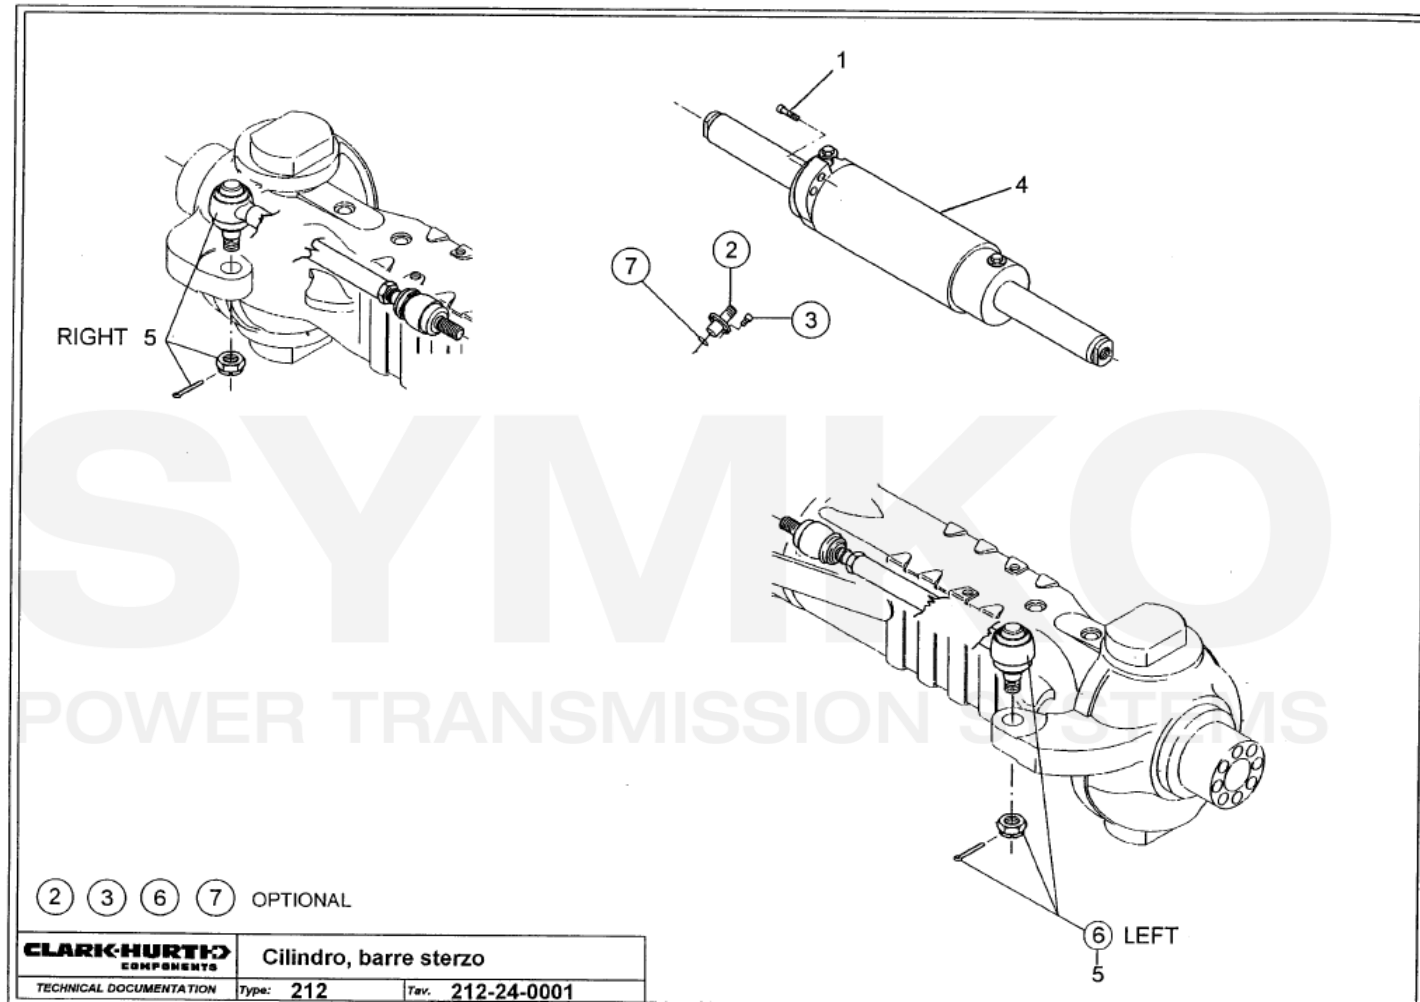

# SYMKO

POWER TRANSMISSION SYSTEMS

VUES PONT DANA N° 353-212-578

Vue N°6

SYMKO – Parc d’activité de Tournebride – 23 Rue de la Guillauderie 44118  
LA CHEVROLIERE

Tél : 02 51 70 13 13 - fax : 02 51 70 04 04