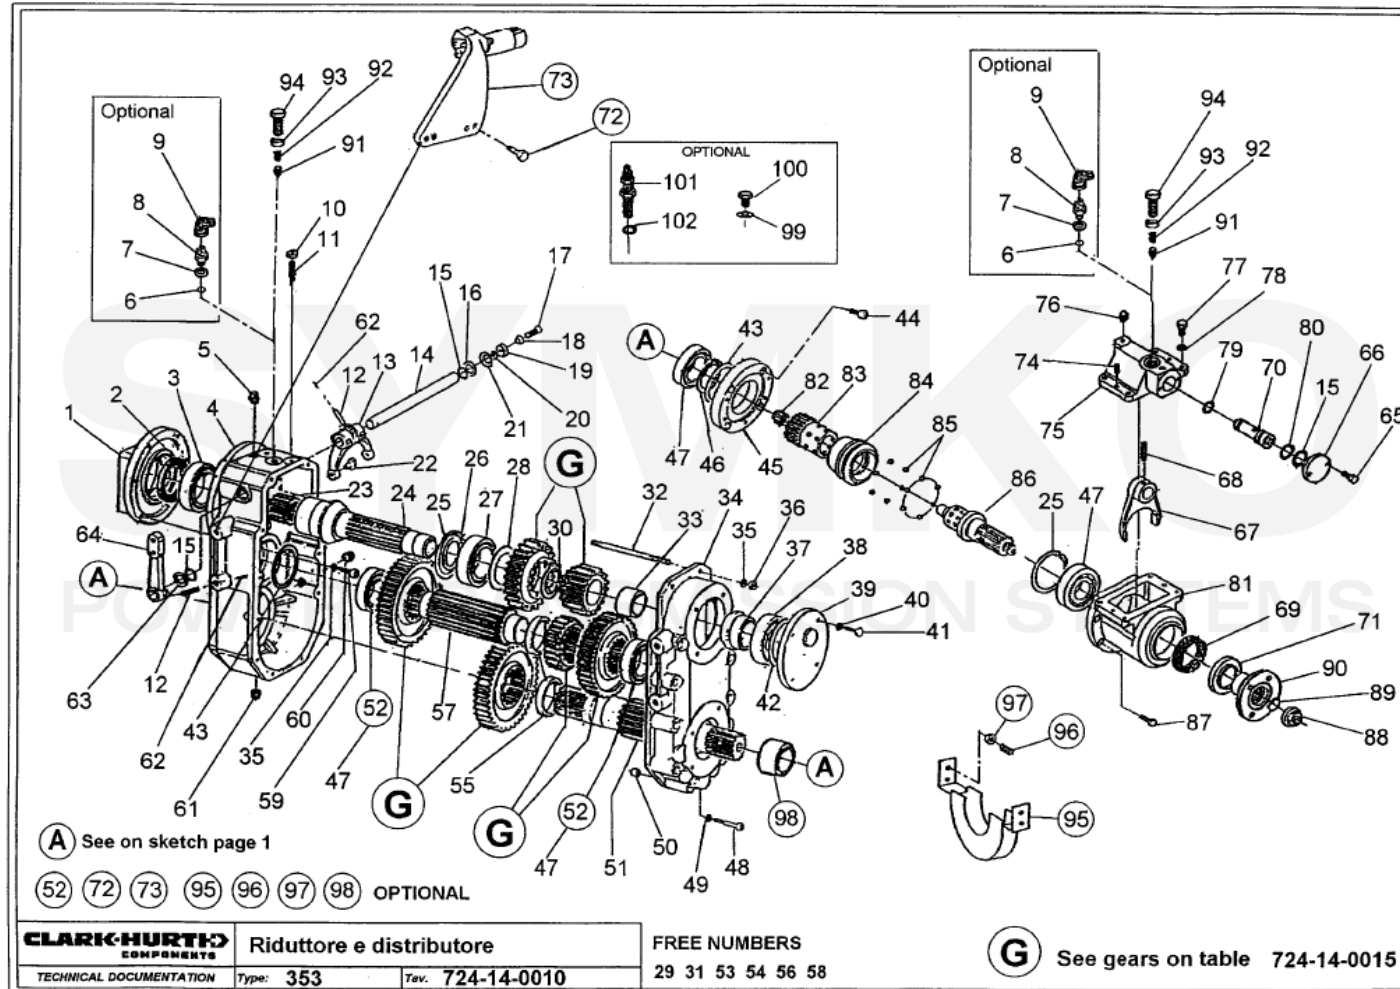

# SYMKO

POWER TRANSMISSION SYSTEMS

VUES PONT DANA N° 353-212-578

Vue N°1

SYMKO – Parc d'activité de Tournebride – 23 Rue de la Guillauderie 44118  
 LA CHEVROLIERE

Tél : 02 51 70 13 13 - fax : 02 51 70 04 04