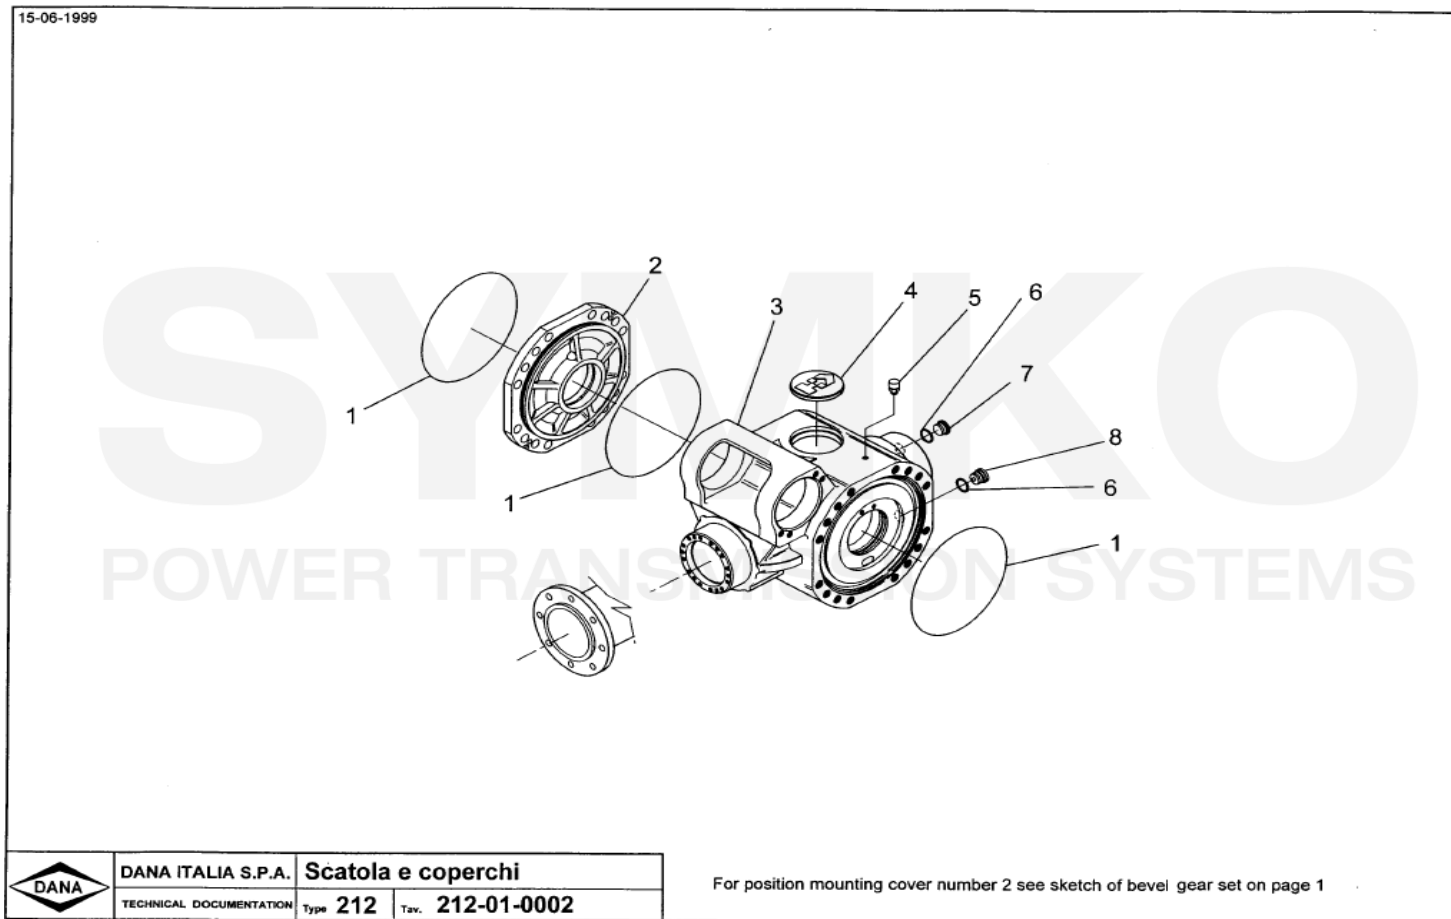

# SYMKO

POWER TRANSMISSION SYSTEMS

VUES PONT DANA N° 353-212-578

Vue N°2

**SYMKO – Parc d'activité de Tournebride – 23 Rue de la Guillauderie 44118  
LA CHEVROLIERE**

**Tél : 02 51 70 13 13 - fax : 02 51 70 04 04**