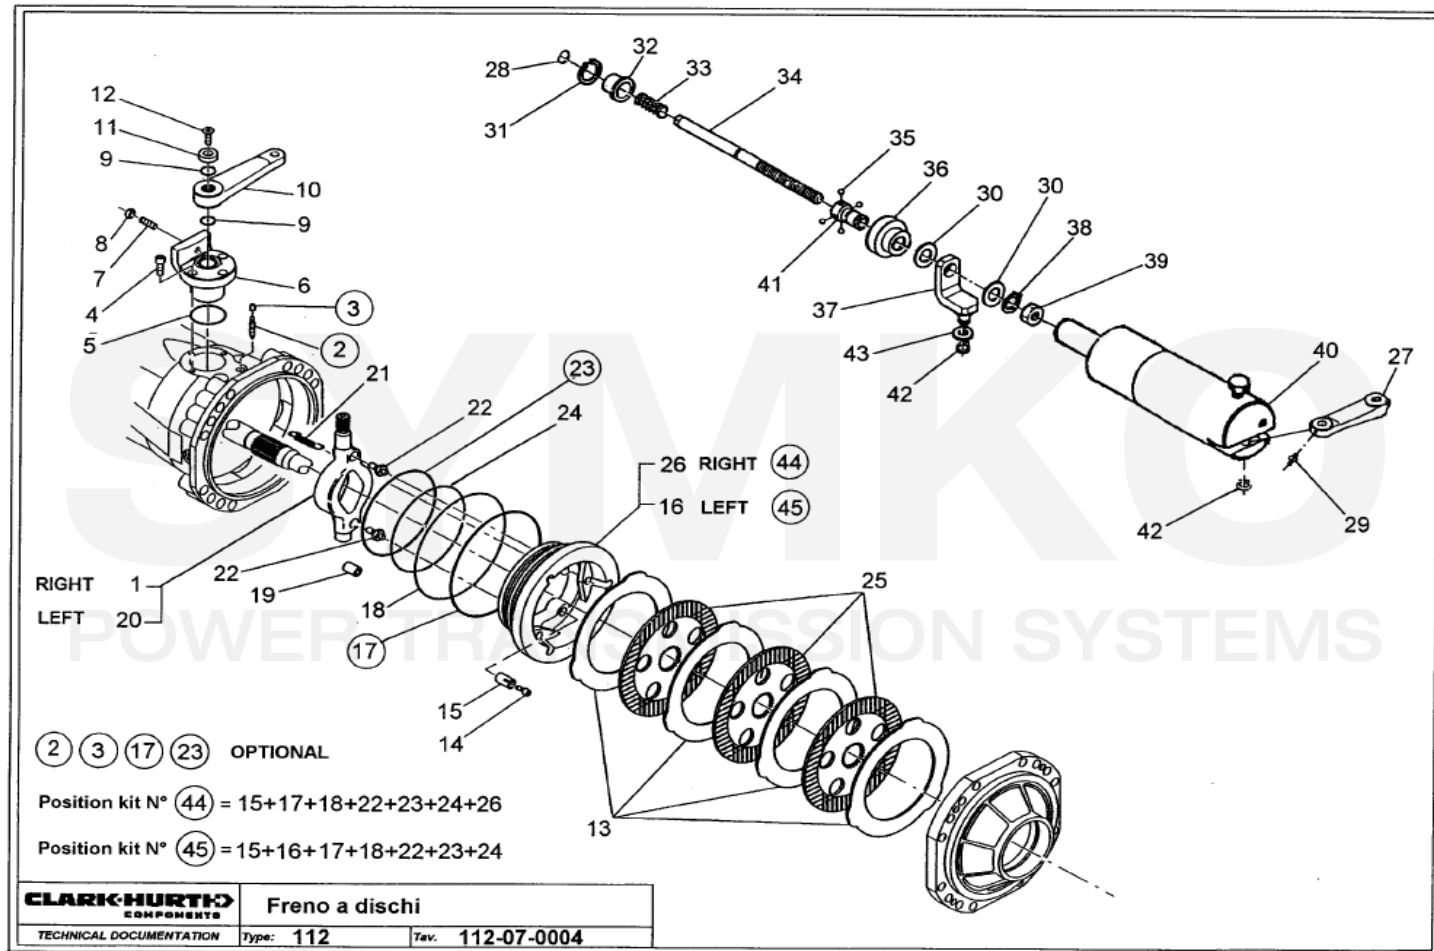

# SYMKO

POWER TRANSMISSION SYSTEMS

VUES PONT DANA N° 353-212-578

Vue N°5

SYMKO – Parc d'activité de Tournebride – 23 Rue de la Guillauderie 44118  
LA CHEVROLIERE

Tél : 02 51 70 13 13 - fax : 02 51 70 04 04