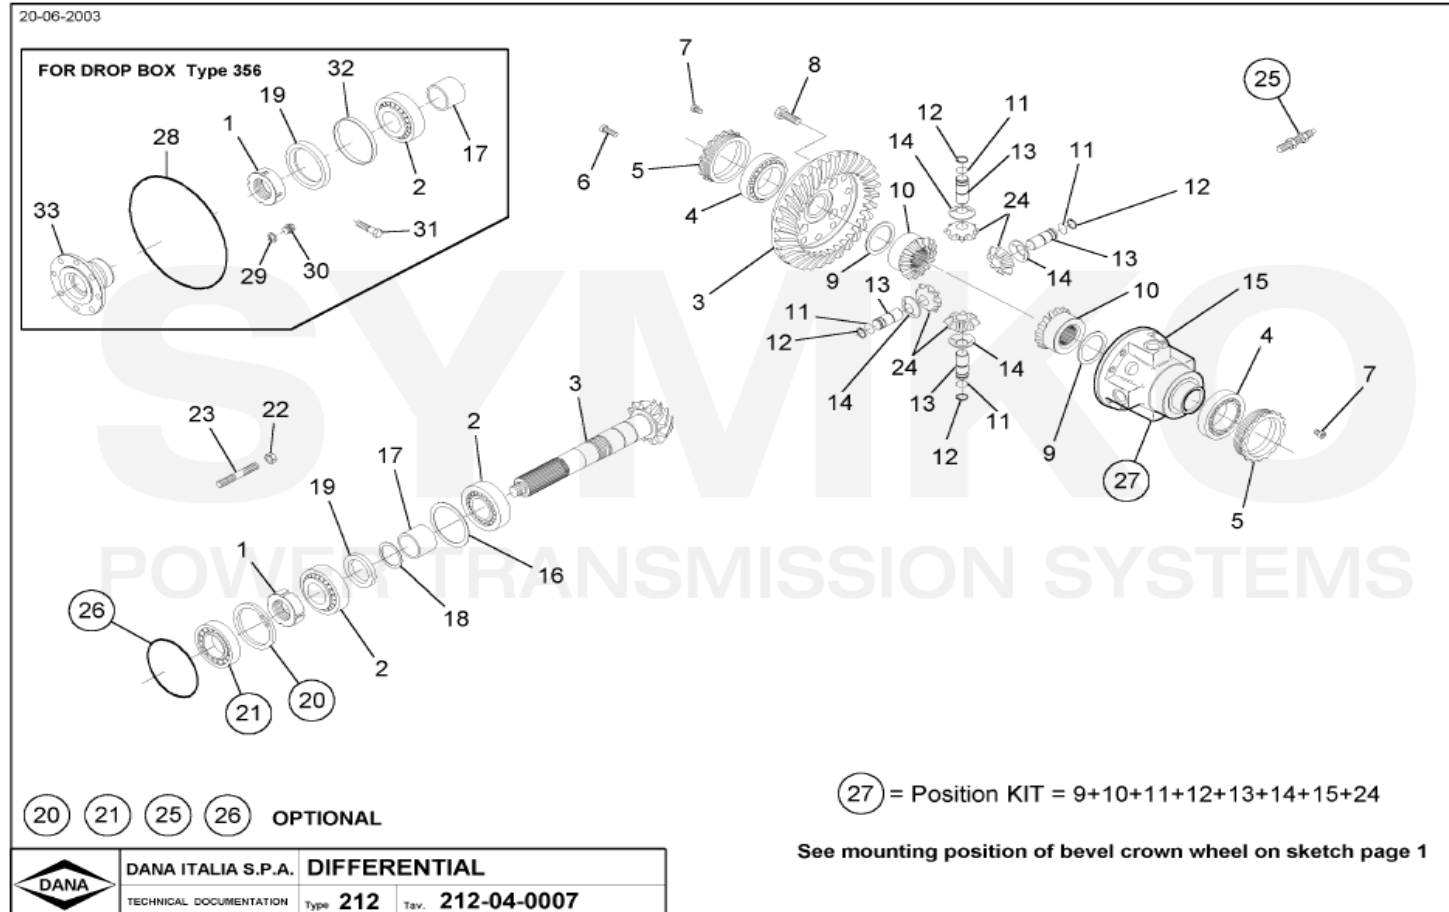

SYMKO

POWER TRANSMISSION SYSTEMS

VUES PONT DANA N° 356-212-56

Vue N°2

SYMKO – Parc d’activité de Tournebride – 23 Rue de la Guillauderie 44118
LA CHEVROLIERE

Tél : 02 51 70 13 13 - fax : 02 51 70 04 04

contact@symko.fr

www.symko.fr