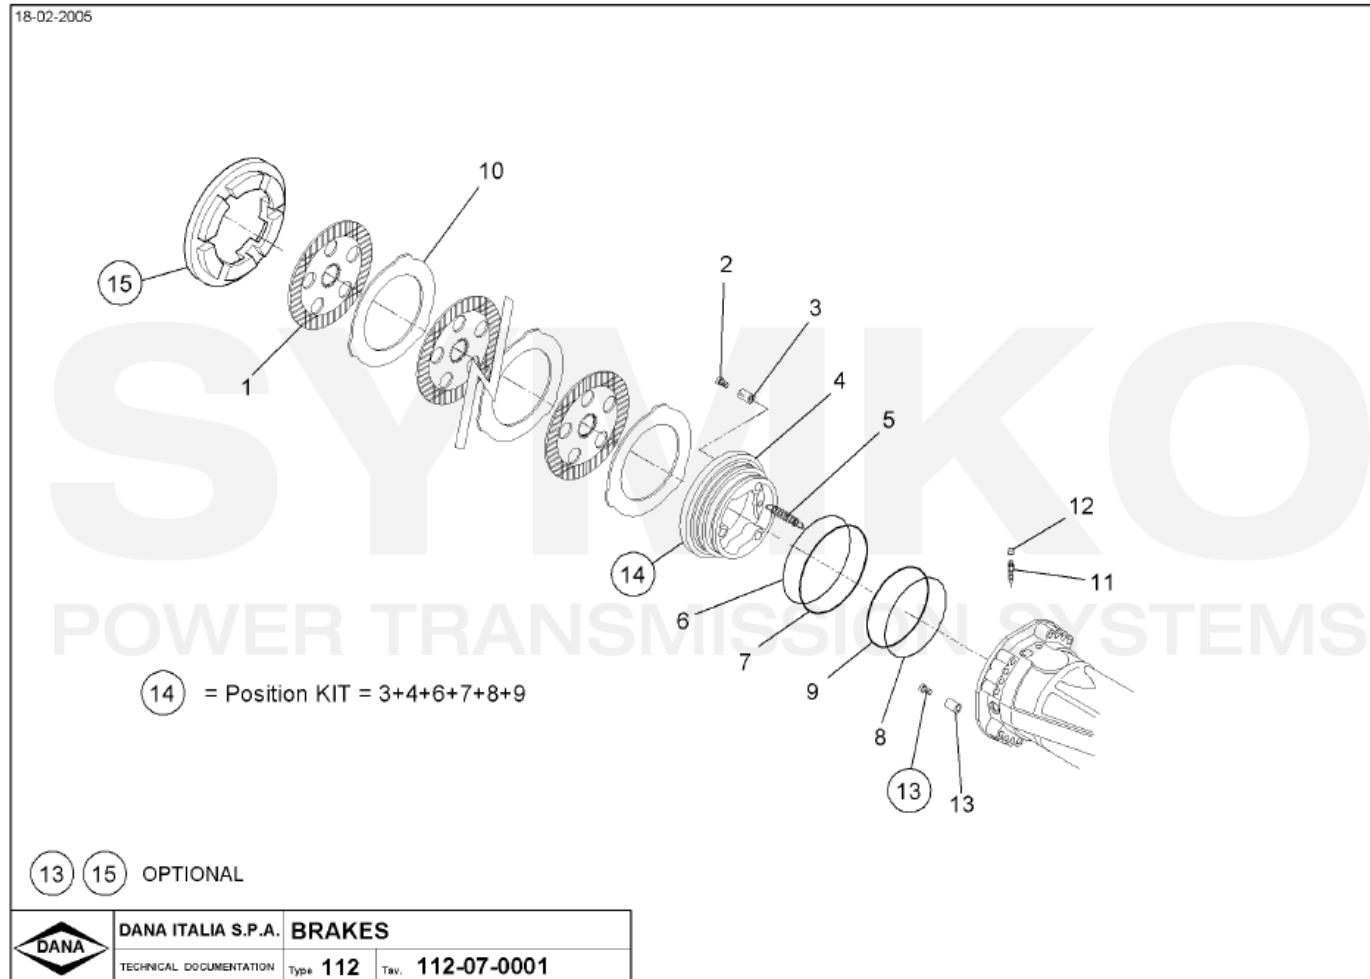

VUES PONT DANA N° 356-212-56

Vue N°4

SYMKO – Parc d'activité de Tournebride – 23 Rue de la Guillauderie 44118
LA CHEVROLIERE

Tél : 02 51 70 13 13 - fax : 02 51 70 04 04

contact@symko.fr

www.symko.fr