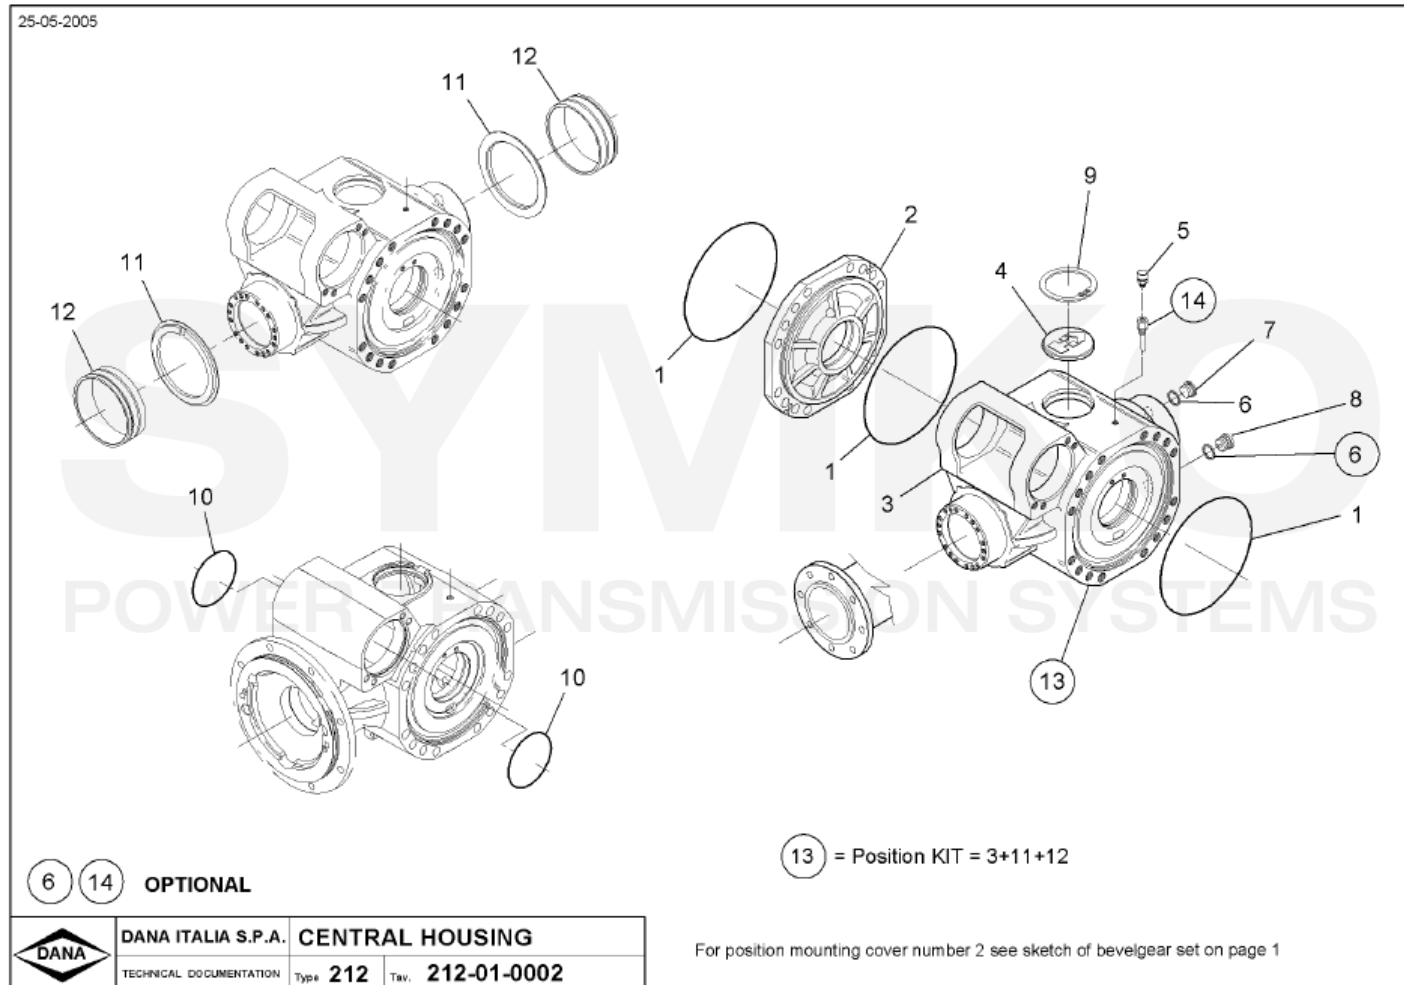

VUES PONT DANA N° 356-212-56

Vue N°1

**SYMKO – Parc d’activité de Tournebride – 23 Rue de la Guillauderie 44118
LA CHEVROLIERE**

Tél : 02 51 70 13 13 - fax : 02 51 70 04 04

contact@symko.fr

www.symko.fr

SYMKO