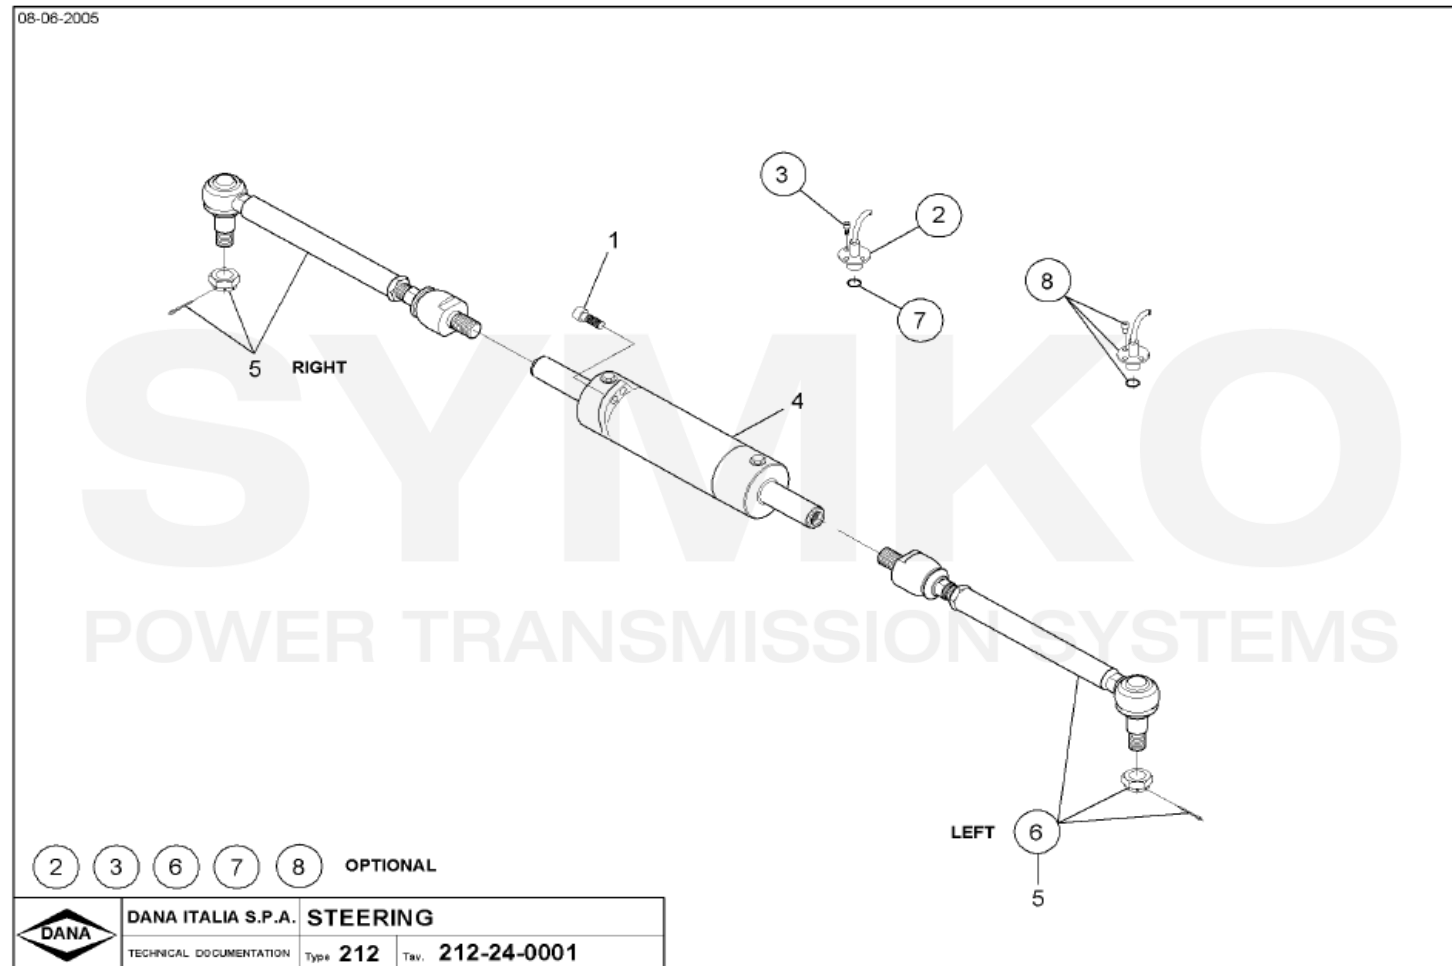

SYMKO

POWER TRANSMISSION SYSTEMS

VUES PONT DANA N° 356-212-56

Vue N°5

SYMKO – Parc d'activité de Tournebride – 23 Rue de la Guillauderie 44118
LA CHEVROLIERE

Tél : 02 51 70 13 13 - fax : 02 51 70 04 04

contact@symko.fr

www.symko.fr