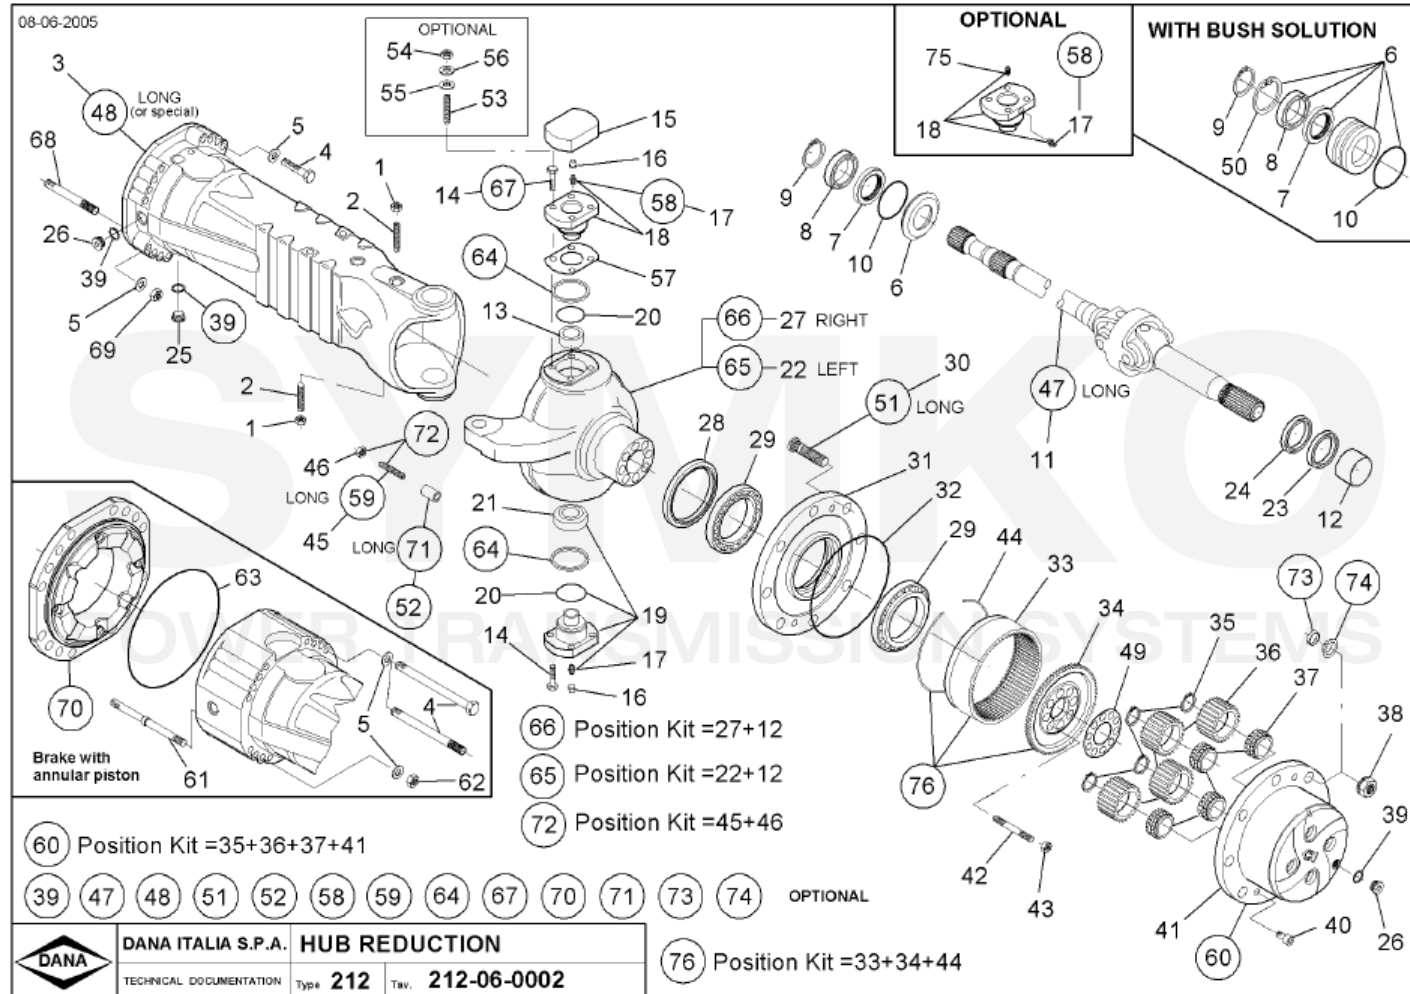

SYMKO

POWER TRANSMISSION SYSTEMS

VUES PONT DANA N° 356-212-56

Vue N°3

SYMKO – Parc d’activité de Tournebride – 23 Rue de la Guillauderie 44118
LA CHEVROLIERE

Tél : 02 51 70 13 13 - fax : 02 51 70 04 04

contact@symko.fr

www.symko.fr