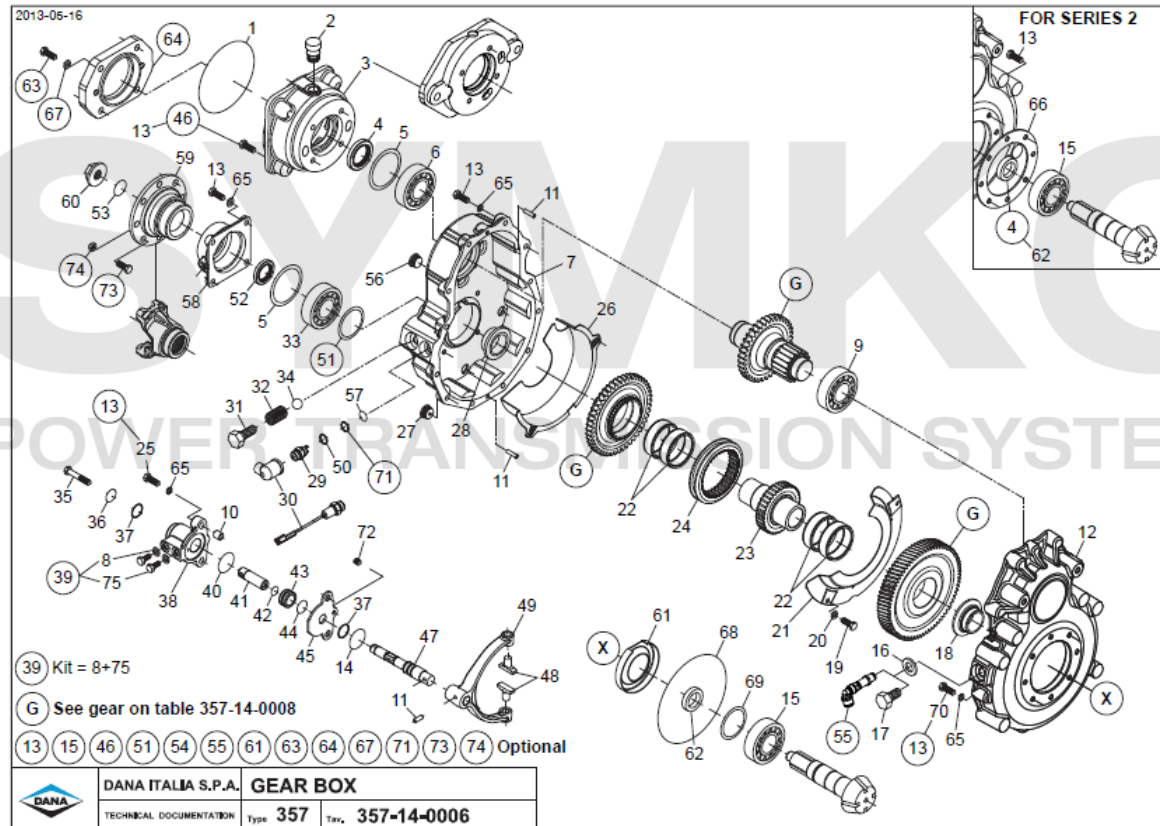

SYMKO

POWER TRANSMISSION SYSTEMS

VUES PONT DANA N° 357-123-358

Vue N°5

SYMKO – Parc d’activité de Tournebride – 23 Rue de la Guillauderie 44118
LA CHEVROLIERE

Tél : 02 51 70 13 13 - fax : 02 51 70 04 04

contact@symko.fr

www.symko.fr