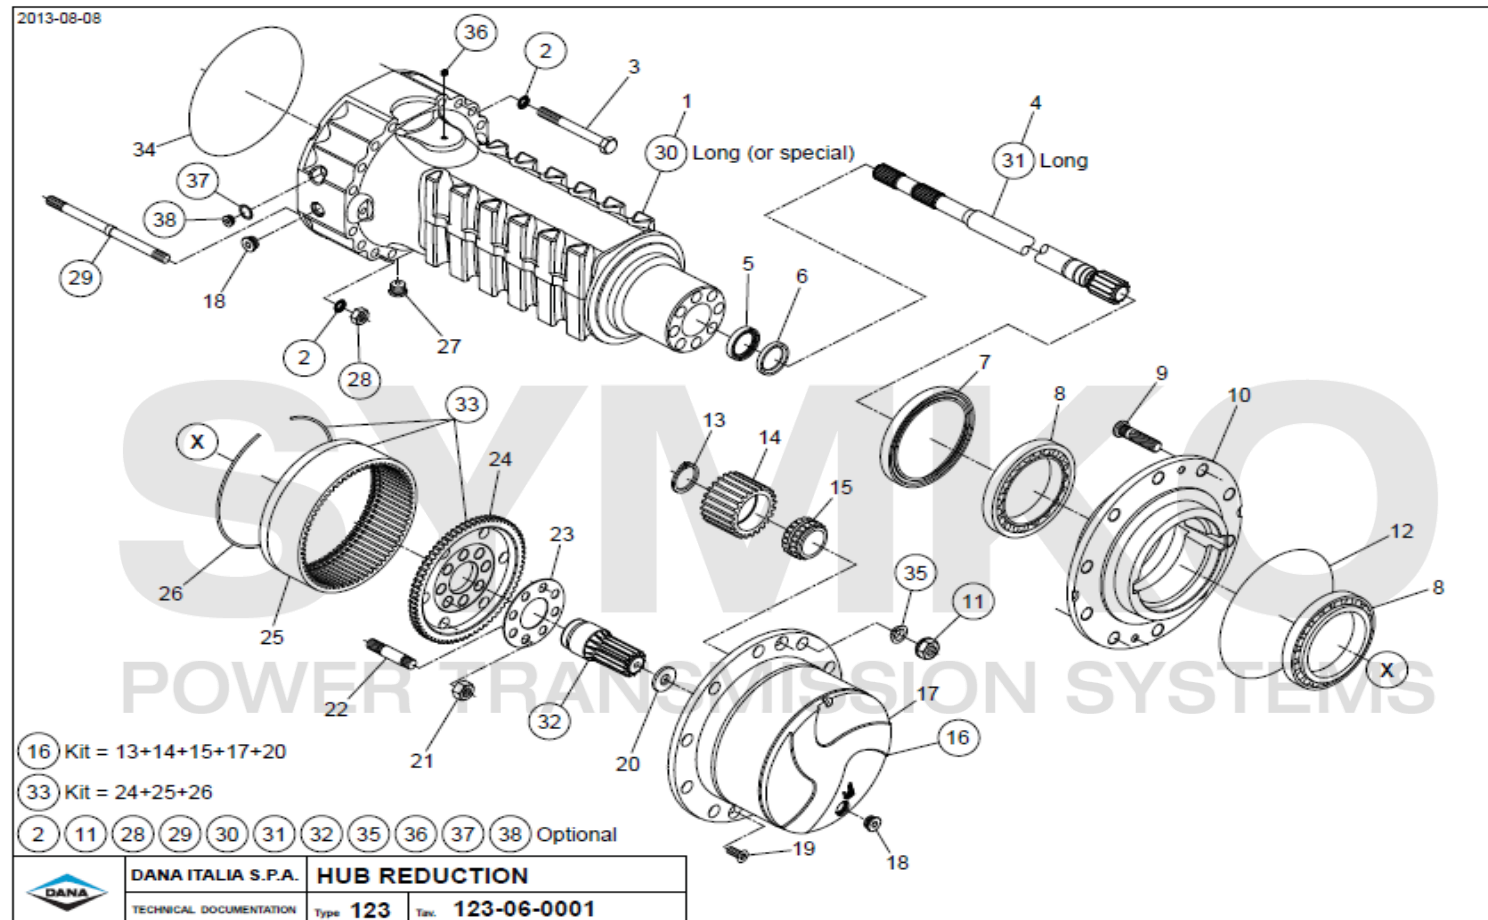

VUES PONT DANA N° 357-123-358

Vue N°3

SYMKO – Parc d'activité de Tournebride – 23 Rue de la Guillauderie 44118
LA CHEVROLIERE

Tél : 02 51 70 13 13 - fax : 02 51 70 04 04

contact@symko.fr

www.symko.fr

VUES PONT DANA N° 357-123-358