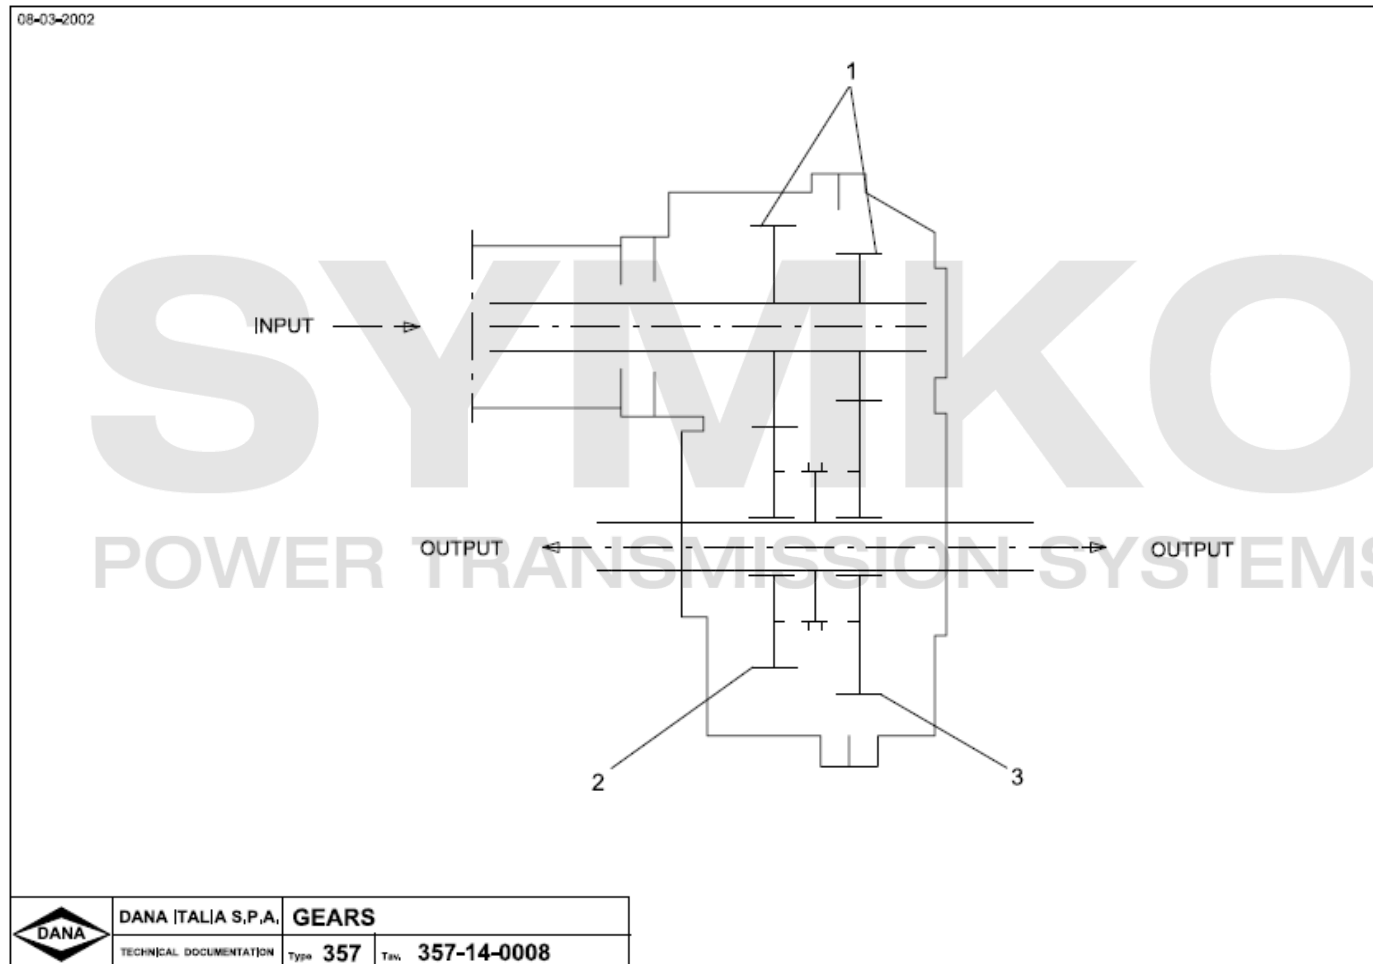

SYMKO

POWER TRANSMISSION SYSTEMS

VUES PONT DANA N° 357-123-358

Vue N°6

SYMKO – Parc d'activité de Tournebride – 23 Rue de la Guillauderie 44118
LA CHEVROLIERE

Tél : 02 51 70 13 13 - fax : 02 51 70 04 04

contact@symko.fr

www.symko.fr