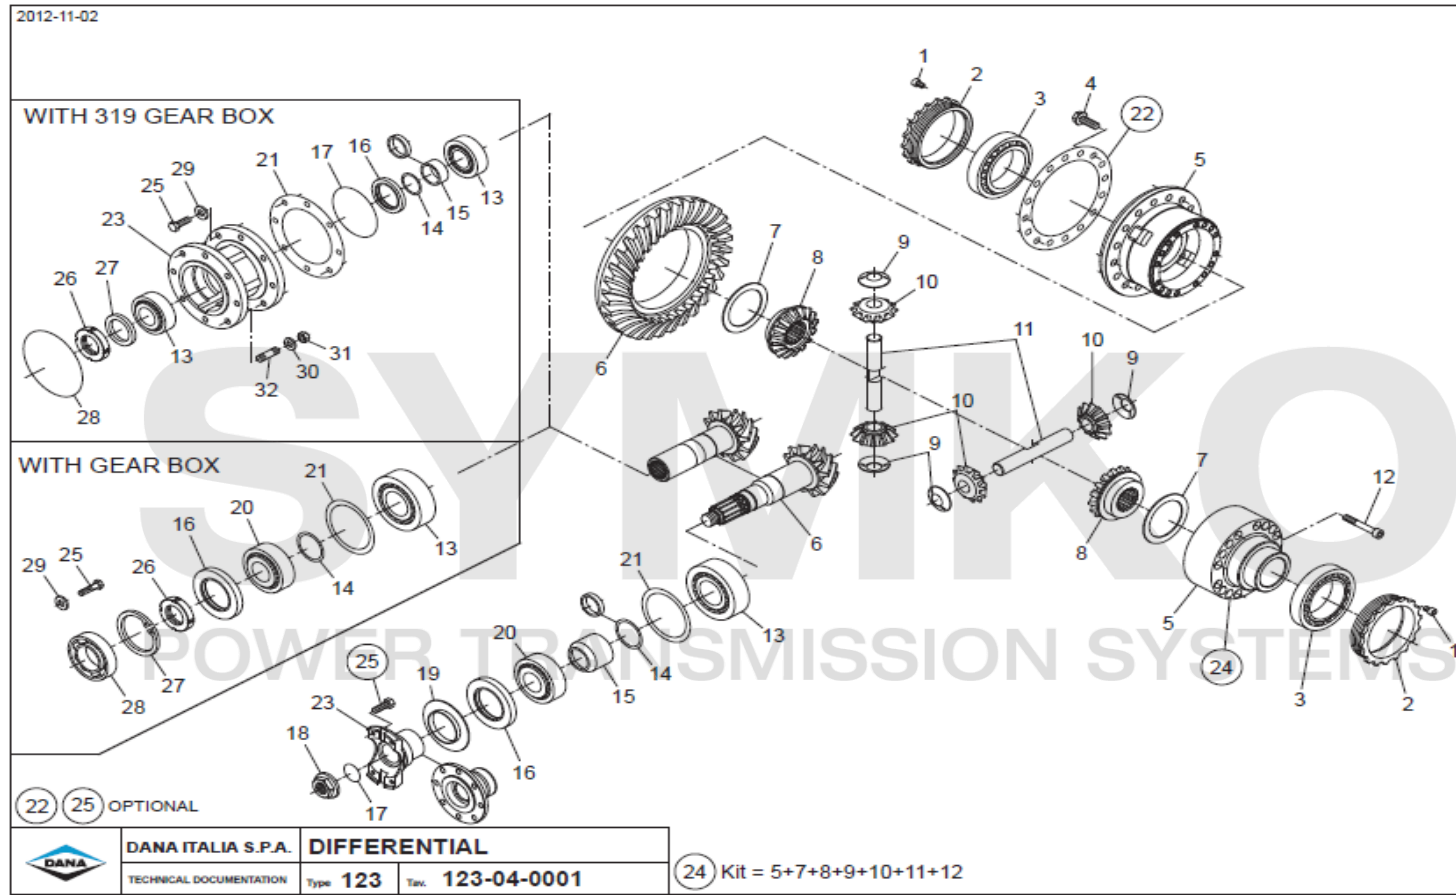

VUES PONT DANA N° 357-123-358

Vue N°2

SYMKO – Parc d'activité de Tournebride – 23 Rue de la Guillauderie 44118
LA CHEVROLIERE

Tél : 02 51 70 13 13 - fax : 02 51 70 04 04

contact@symko.fr

www.symko.fr