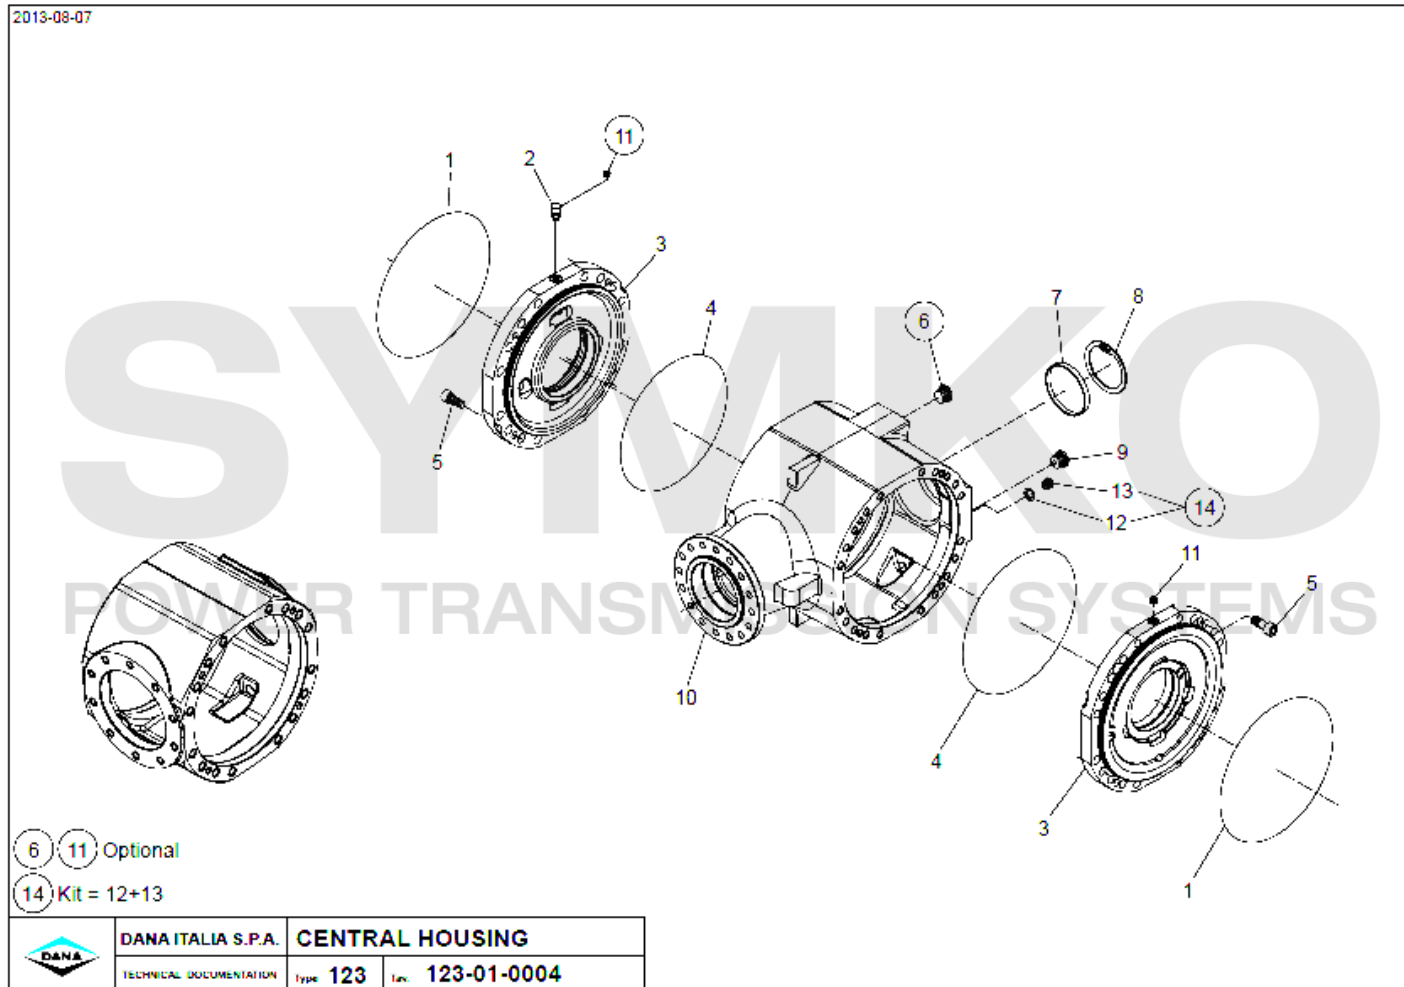

SYMKO

POWER TRANSMISSION SYSTEMS

VUES PONT DANA N° 357-123-358

Vue N°1

SYMKO – Parc d’activité de Tournebride – 23 Rue de la Guillauderie 44118
LA CHEVROLIERE

Tél : 02 51 70 13 13 - fax : 02 51 70 04 04

contact@symko.fr