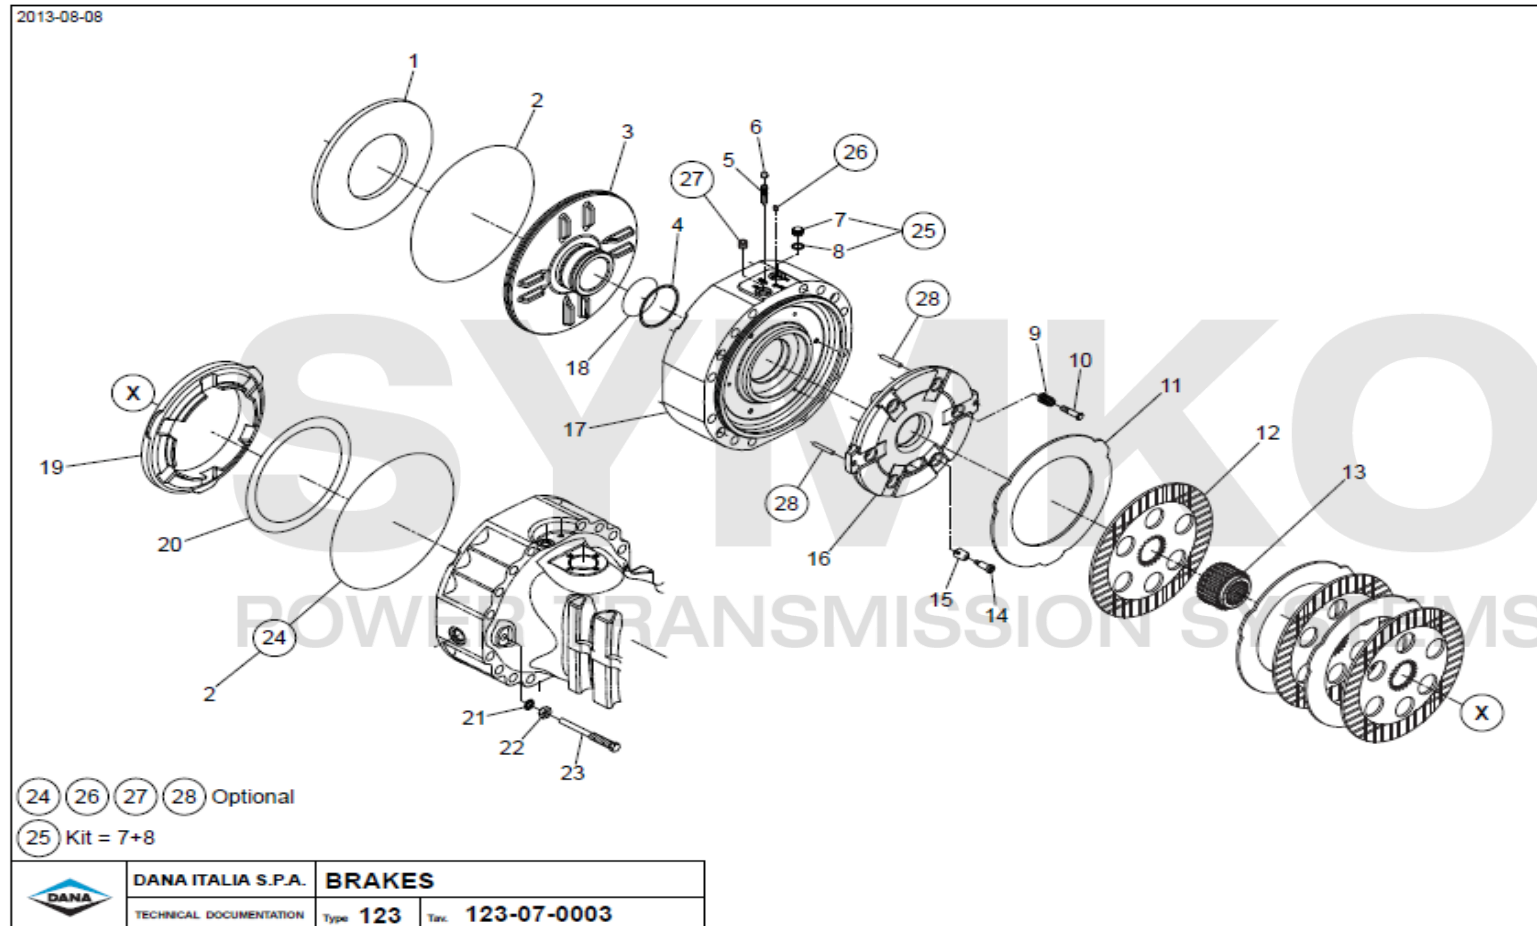

VUES PONT DANA N° 357-123-358

Vue N°4

SYMKO – Parc d'activité de Tournebride – 23 Rue de la Guillauderie 44118
LA CHEVROLIERE

Tél : 02 51 70 13 13 - fax : 02 51 70 04 04

contact@symko.fr

www.symko.fr