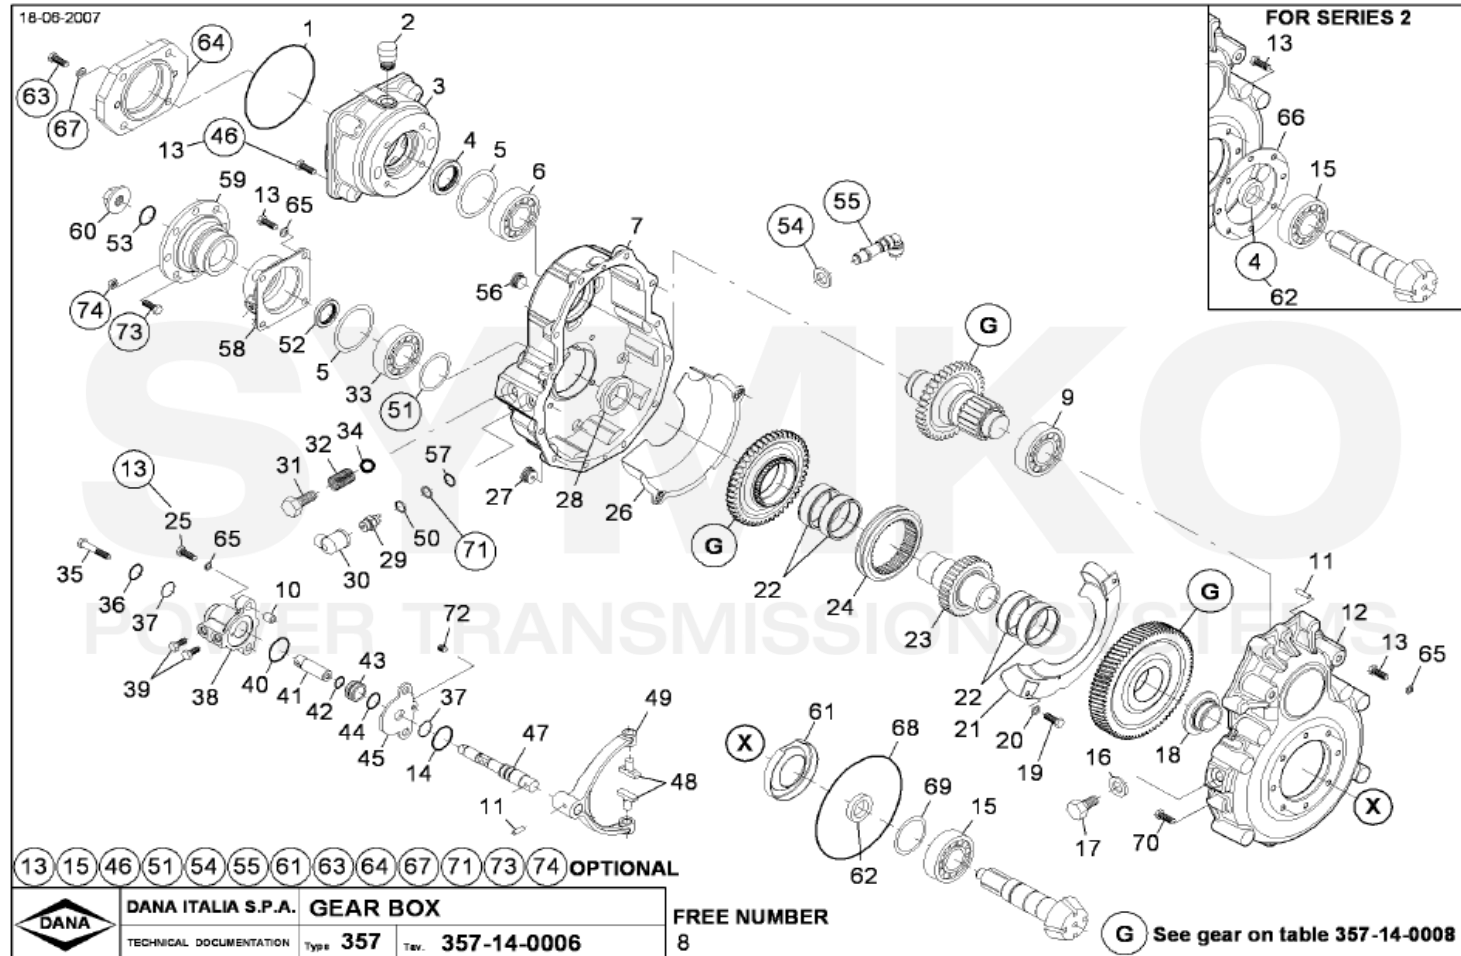

SYMKO

POWER TRANSMISSION SYSTEMS

VUES PONT DANA N° 357-211-285

Vue N°5

SYMKO – Parc d'activité de Tournebride – 23 Rue de la Guillauderie 44118
LA CHEVROLIERE

Tél : 02 51 70 13 13 - fax : 02 51 70 04 04

contact@symko.fr

www.symko.fr