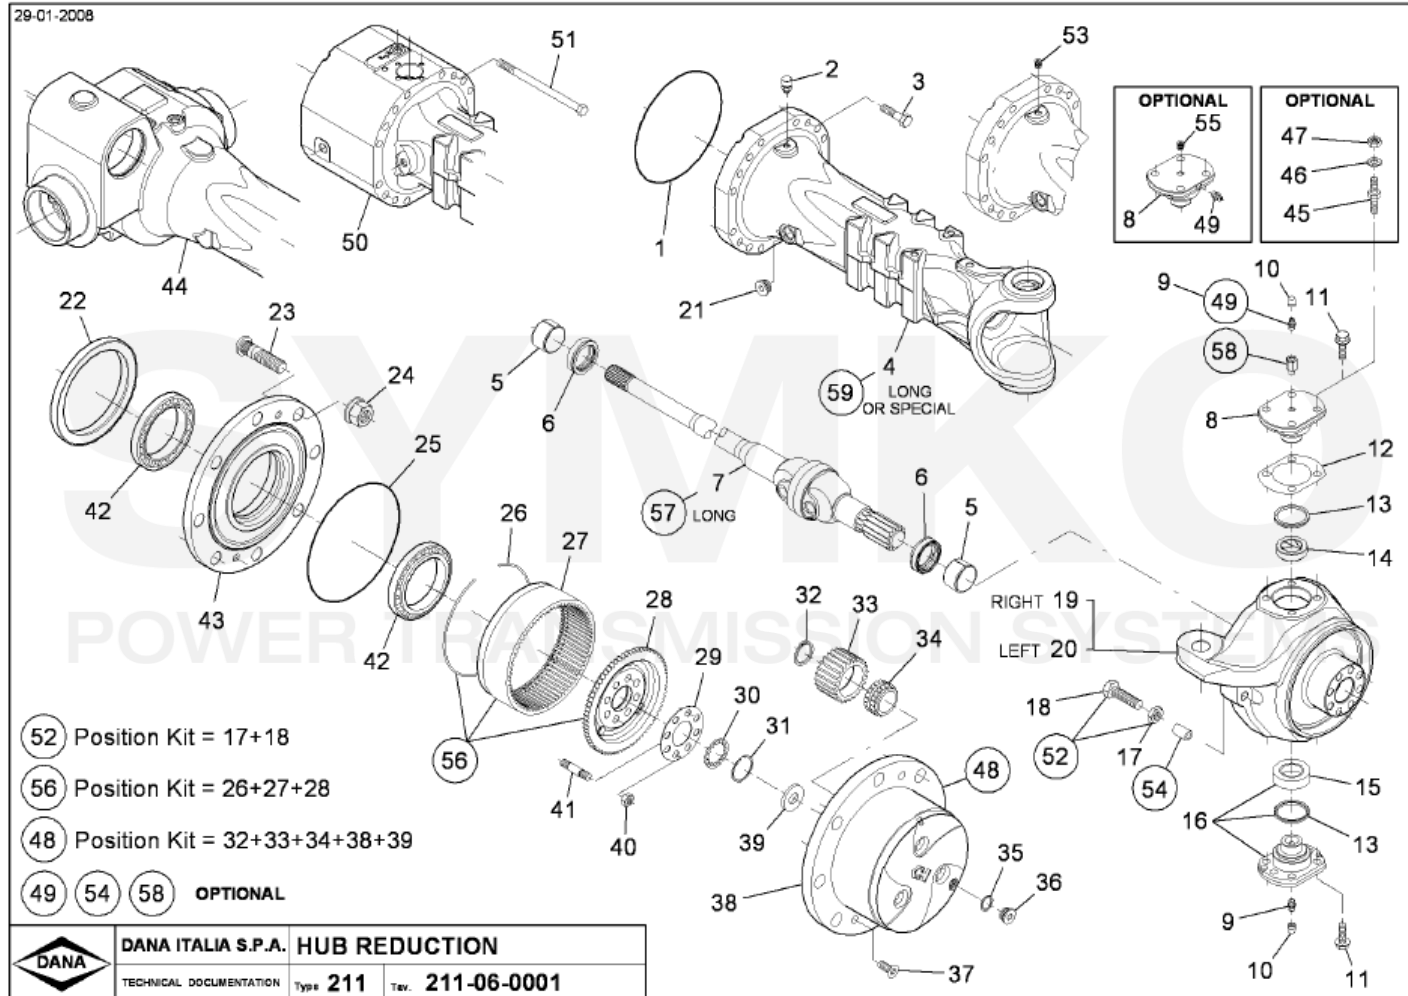

SYMKO

POWER TRANSMISSION SYSTEMS

VUES PONT DANA N° 357-211-285

Vue N°3

SYMKO – Parc d'activité de Tournebride – 23 Rue de la Guillauderie 44118
LA CHEVROLIERE

Tél : 02 51 70 13 13 - fax : 02 51 70 04 04

contact@symko.fr

www.symko.fr