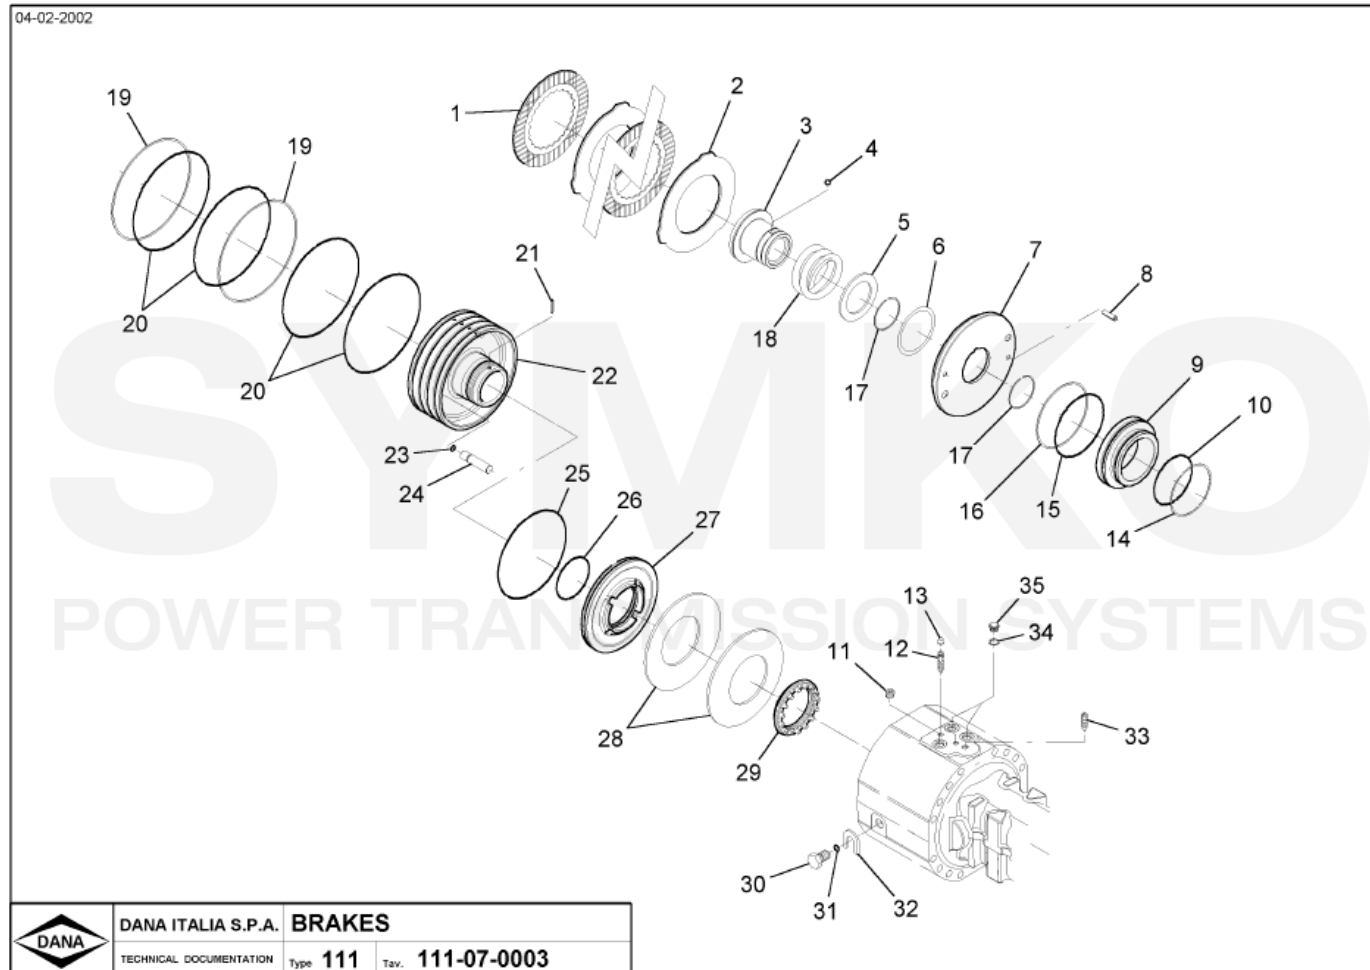

Vue N°3

SYMKO – Parc d'activité de Tournebride – 23 Rue de la Guillauderie 44118
LA CHEVROLIERE

Tél : 02 51 70 13 13 - fax : 02 51 70 04 04

contact@symko.fr

www.symko.fr

VUES PONT DANA N° 357-211-285

Vue N°4