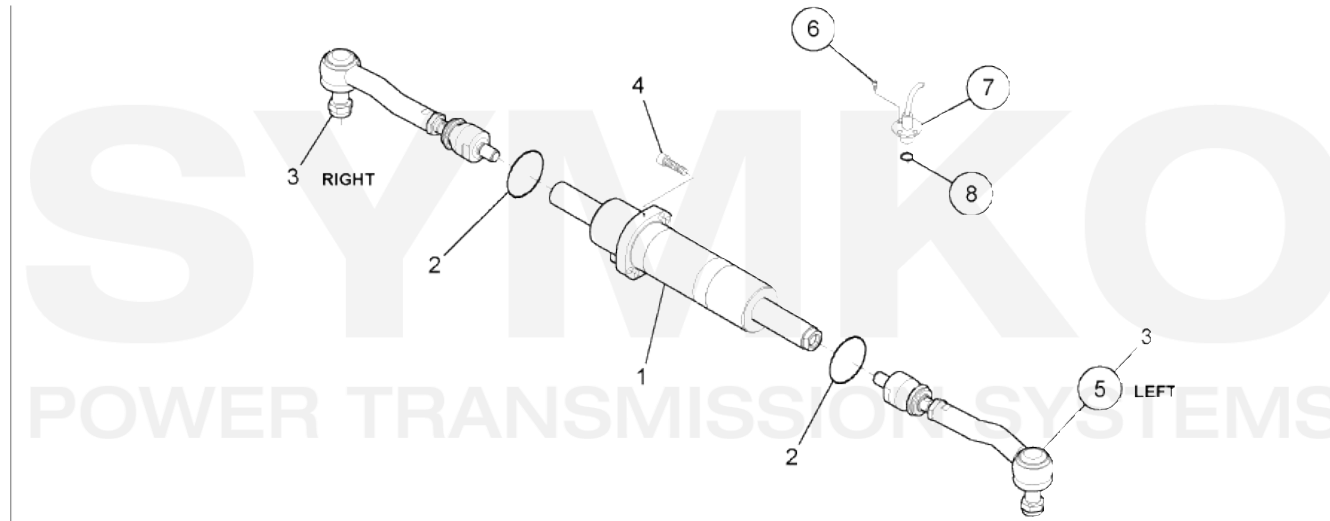

Vue N°7

105-10-2001

5 6 7 8 OPTIONAL

	DANA ITALIA S.P.A. STEERING
	TECHNICAL DOCUMENTATION Type 211 Fax. 211-24-0001

**SYMKO – Parc d'activité de Tournebride – 23 Rue de la Guillauderie 44118
LA CHEVROLIERE**