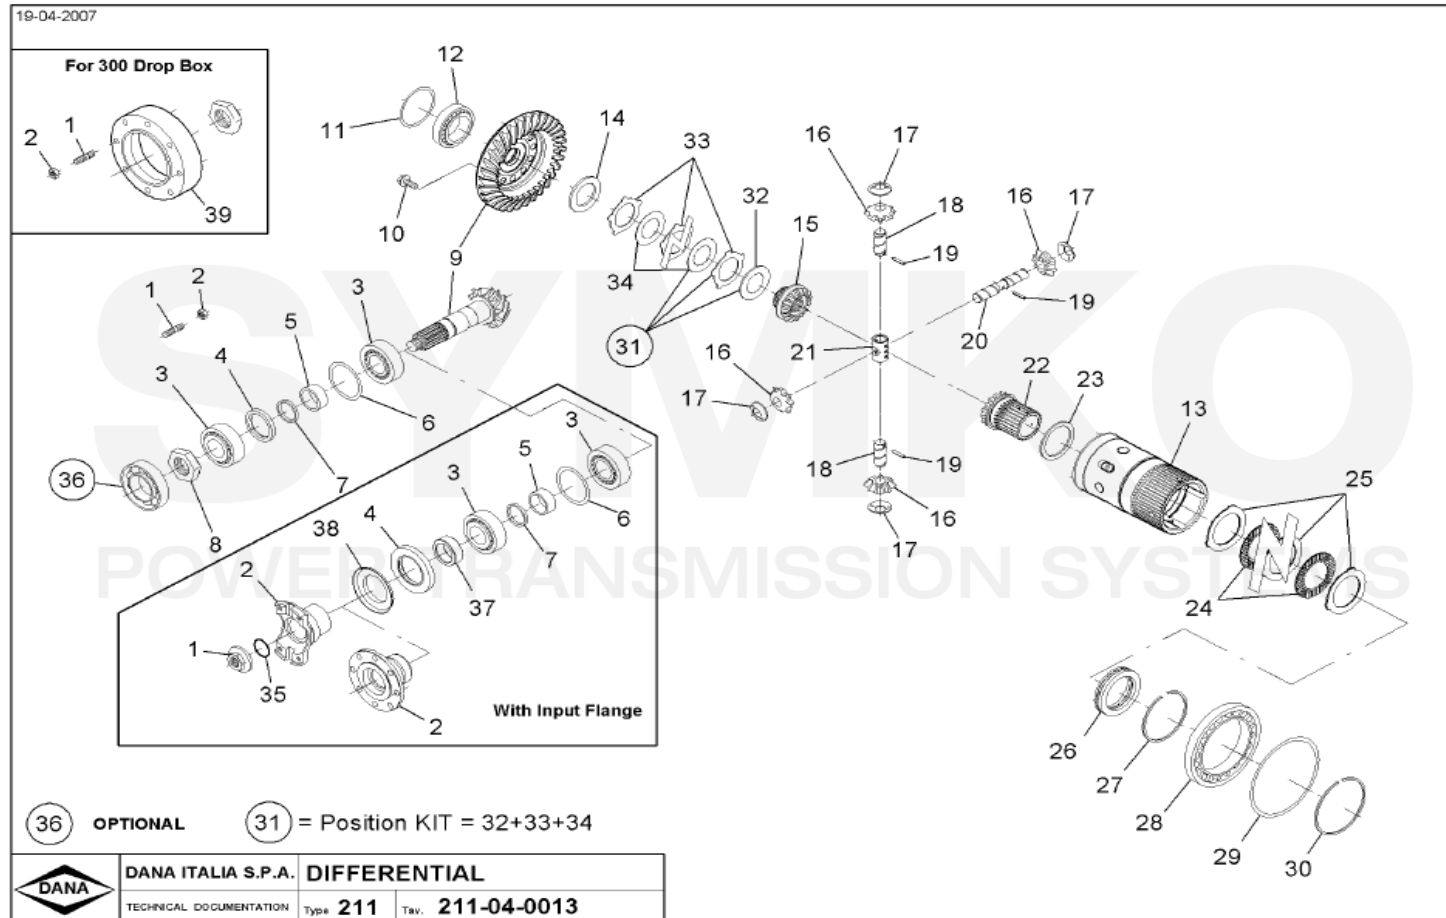

VUES PONT DANA N° 357-211-285

Vue N°2

SYMKO – Parc d’activité de Tournebride – 23 Rue de la Guillauderie 44118
LA CHEVROLIERE

Tél : 02 51 70 13 13 - fax : 02 51 70 04 04

contact@symko.fr

www.symko.fr