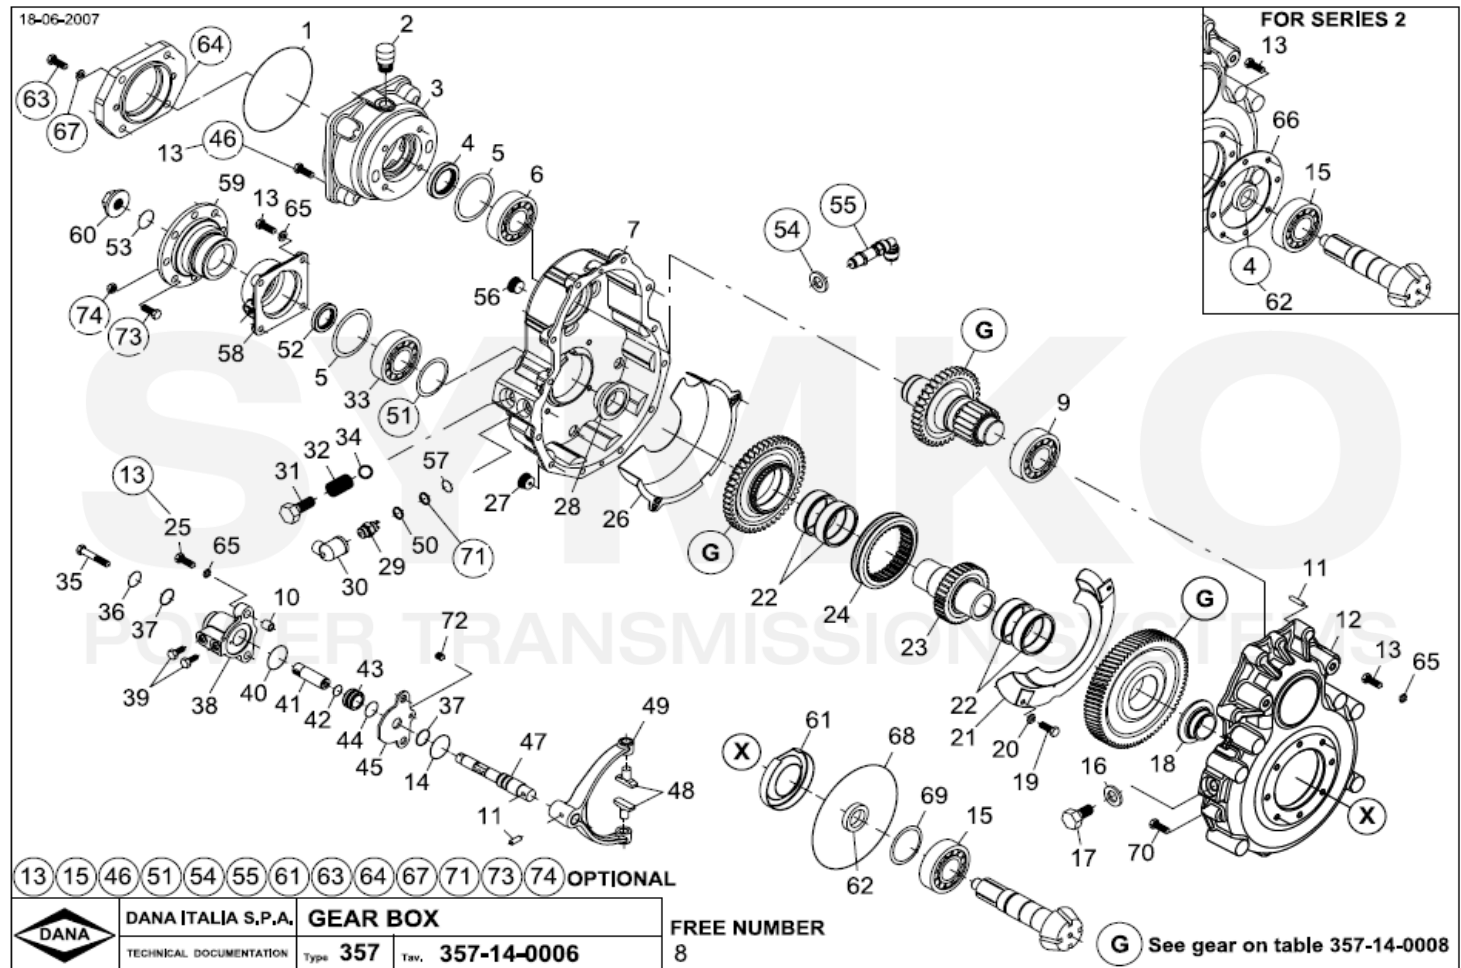

SYMKO

POWER TRANSMISSION SYSTEMS

VUES PONT DANA N° 357-211-286

Vue N°5

SYMKO – Parc d'activité de Tournebride – 23 Rue de la Guillauderie 44118
LA CHEVROLIERE

Tél : 02 51 70 13 13 - fax : 02 51 70 04 04

contact@symko.fr

www.symko.fr