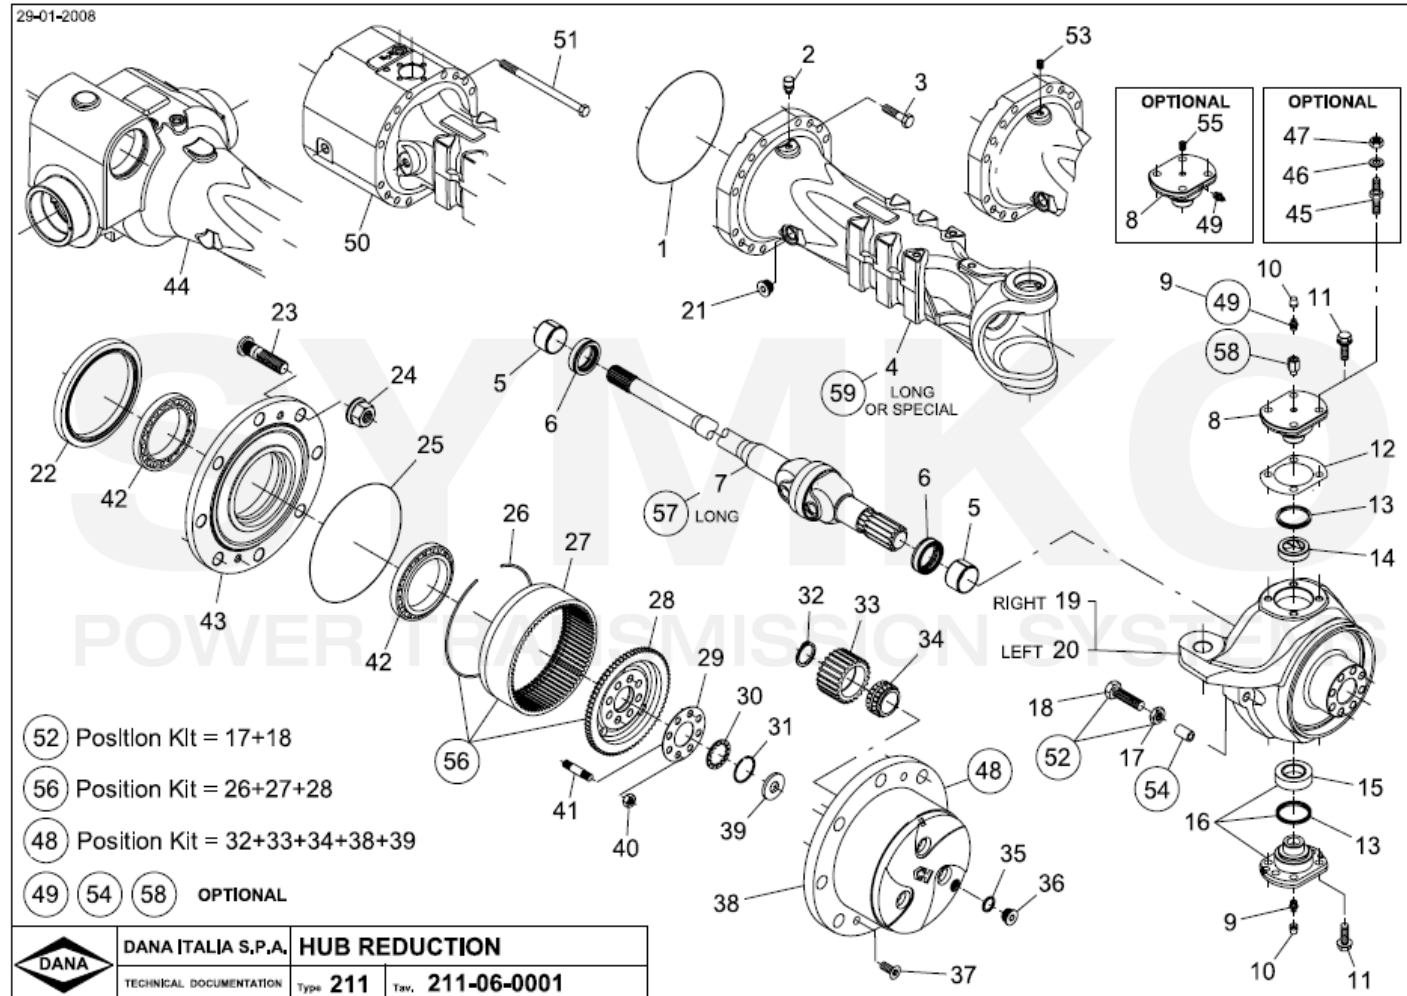

SYMKO

POWER TRANSMISSION SYSTEMS

VUES PONT DANA N° 357-211-286

Vue N°3

SYMKO – Parc d’activité de Tournebride – 23 Rue de la Guillauderie 44118
LA CHEVROLIERE

Tél : 02 51 70 13 13 - fax : 02 51 70 04 04

contact@symko.fr

www.symko.fr