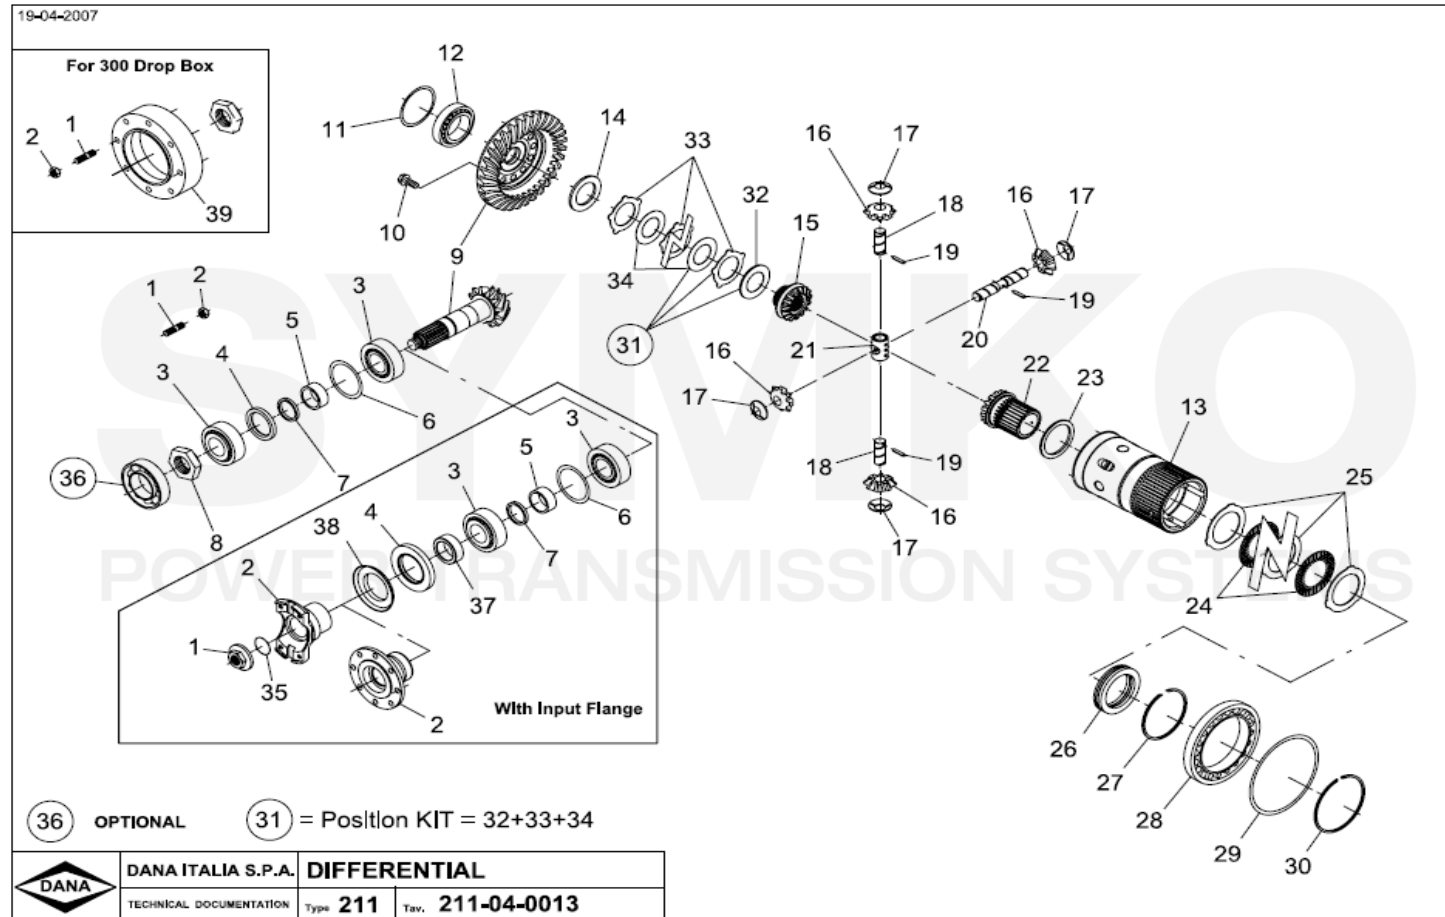

VUES PONT DANA N° 357-211-286

Vue N°2

SYMKO – Parc d’activité de Tournebride – 23 Rue de la Guillauderie 44118
LA CHEVROLIERE

Tél : 02 51 70 13 13 - fax : 02 51 70 04 04

contact@symko.fr

www.symko.fr