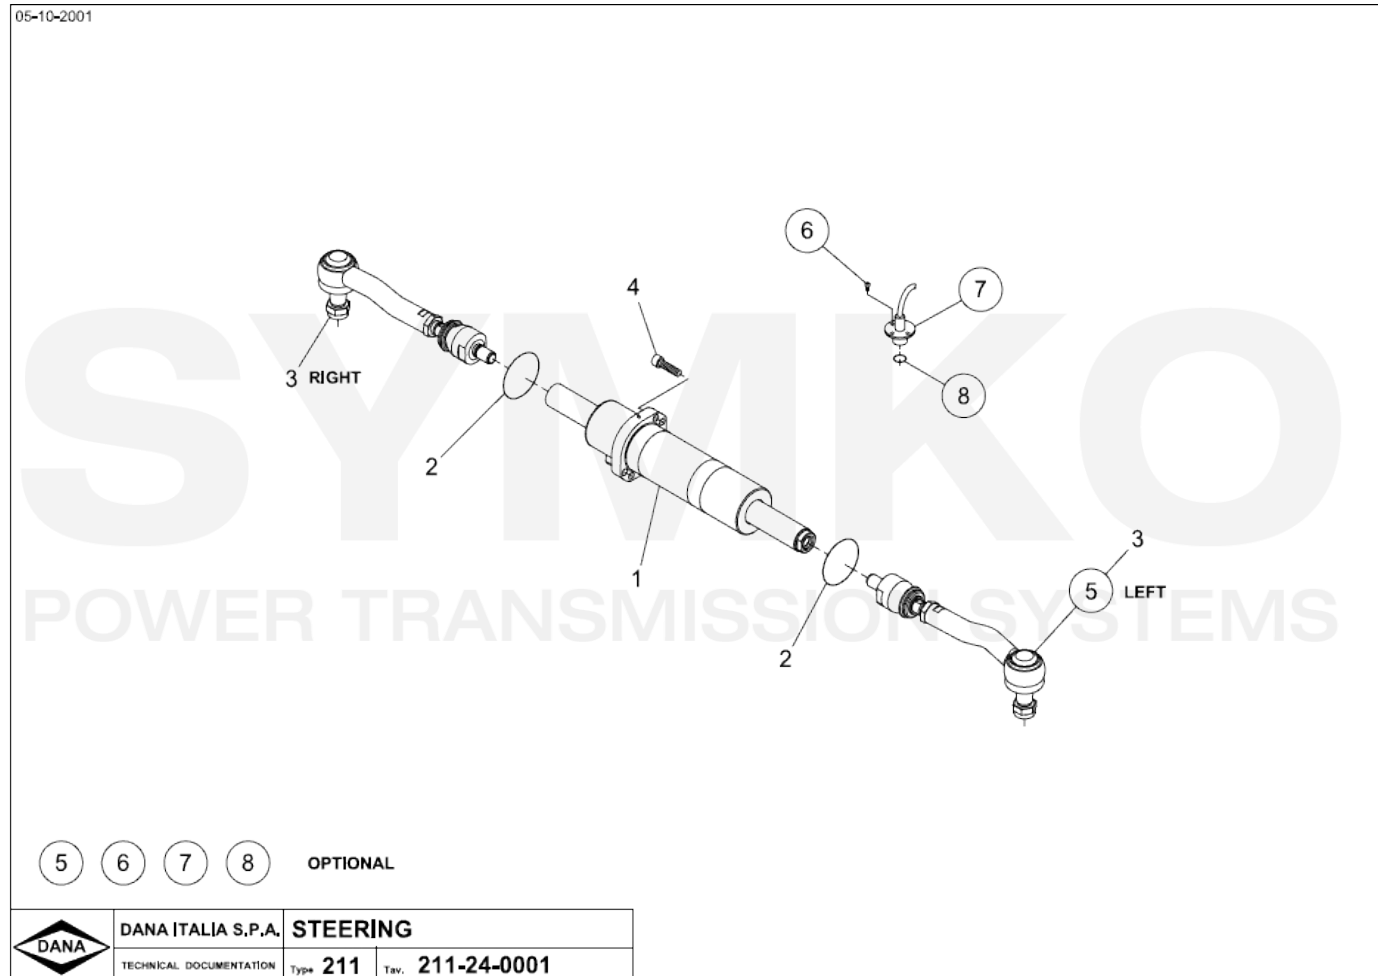

Vue N°5

SYMKO – Parc d'activité de Tournebride – 23 Rue de la Guillauderie 44118
LA CHEVROLIERE

Tél : 02 51 70 13 13 - fax : 02 51 70 04 04

contact@symko.fr

www.symko.fr

VUES PONT DANA N° 357-211-286

Vue N°7