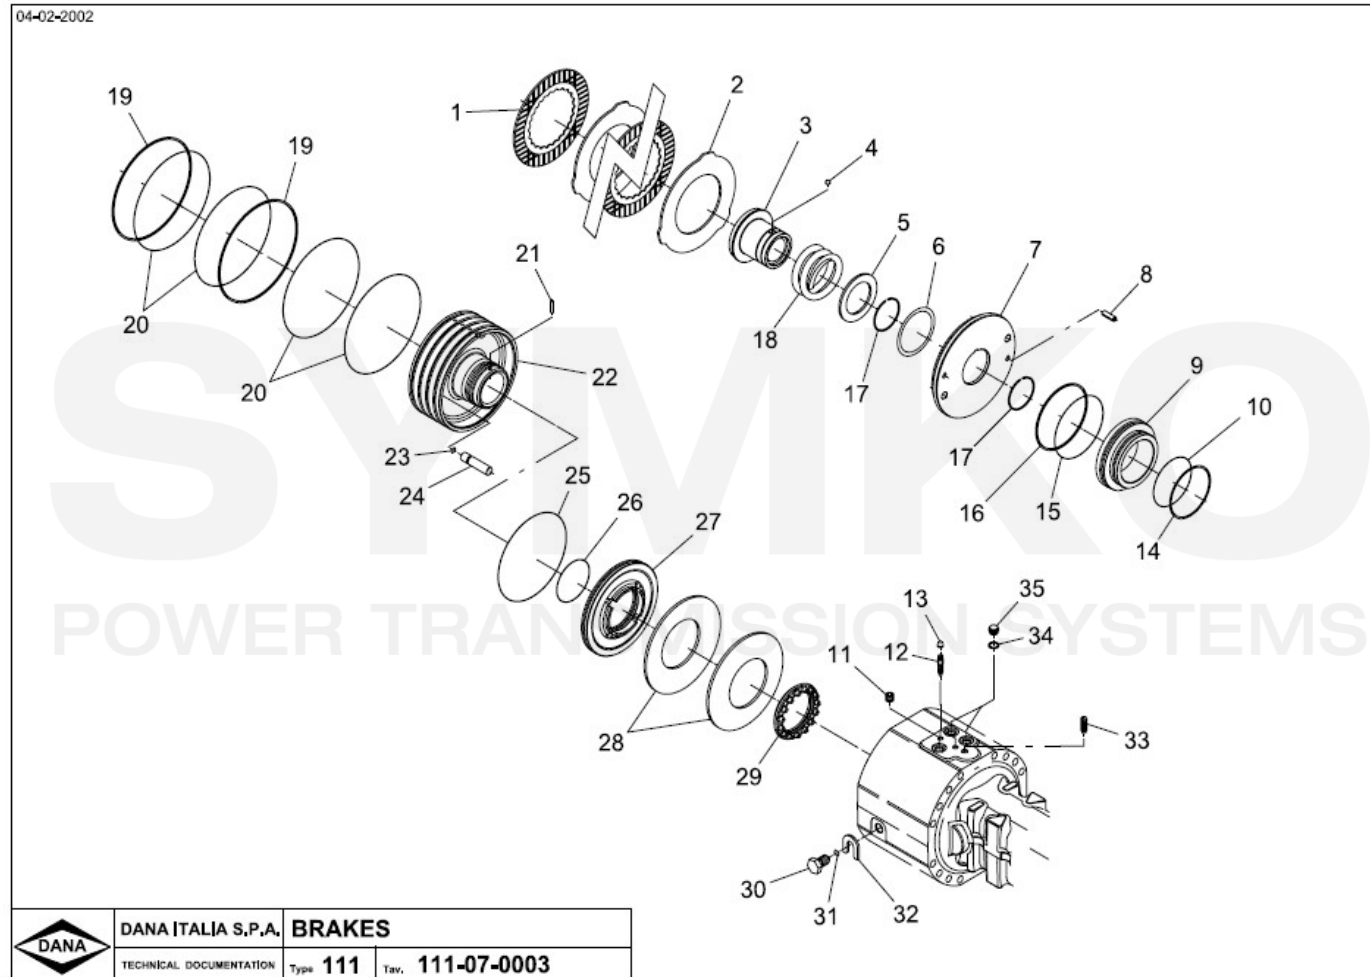

Vue N°3

SYMKO – Parc d’activité de Tournebride – 23 Rue de la Guillauderie 44118
 LA CHEVROLIERE

Tél : 02 51 70 13 13 - fax : 02 51 70 04 04

contact@symko.fr

www.symko.fr

VUES PONT DANA N° 357-211-286

Vue N°4