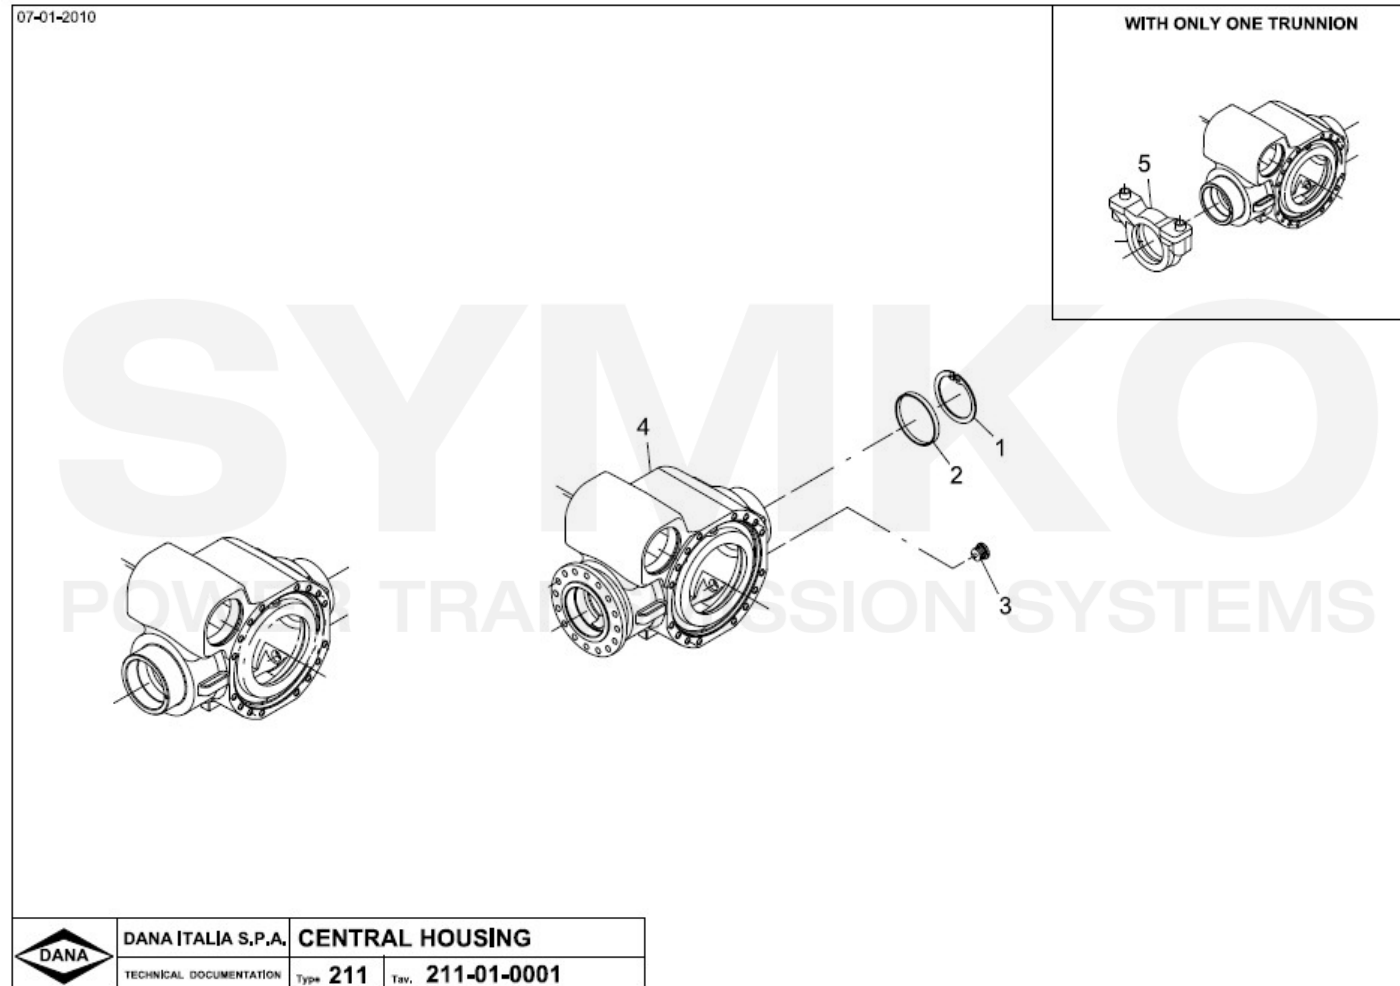

VUES PONT DANA N° 357-211-286

Vue N°1

**SYMKO – Parc d’activité de Tournebride – 23 Rue de la Guillauderie 44118
LA CHEVROLIERE**

Tél : 02 51 70 13 13 - fax : 02 51 70 04 04

contact@symko.fr

www.symko.fr

VUES PONT DANA N° 357-211-286