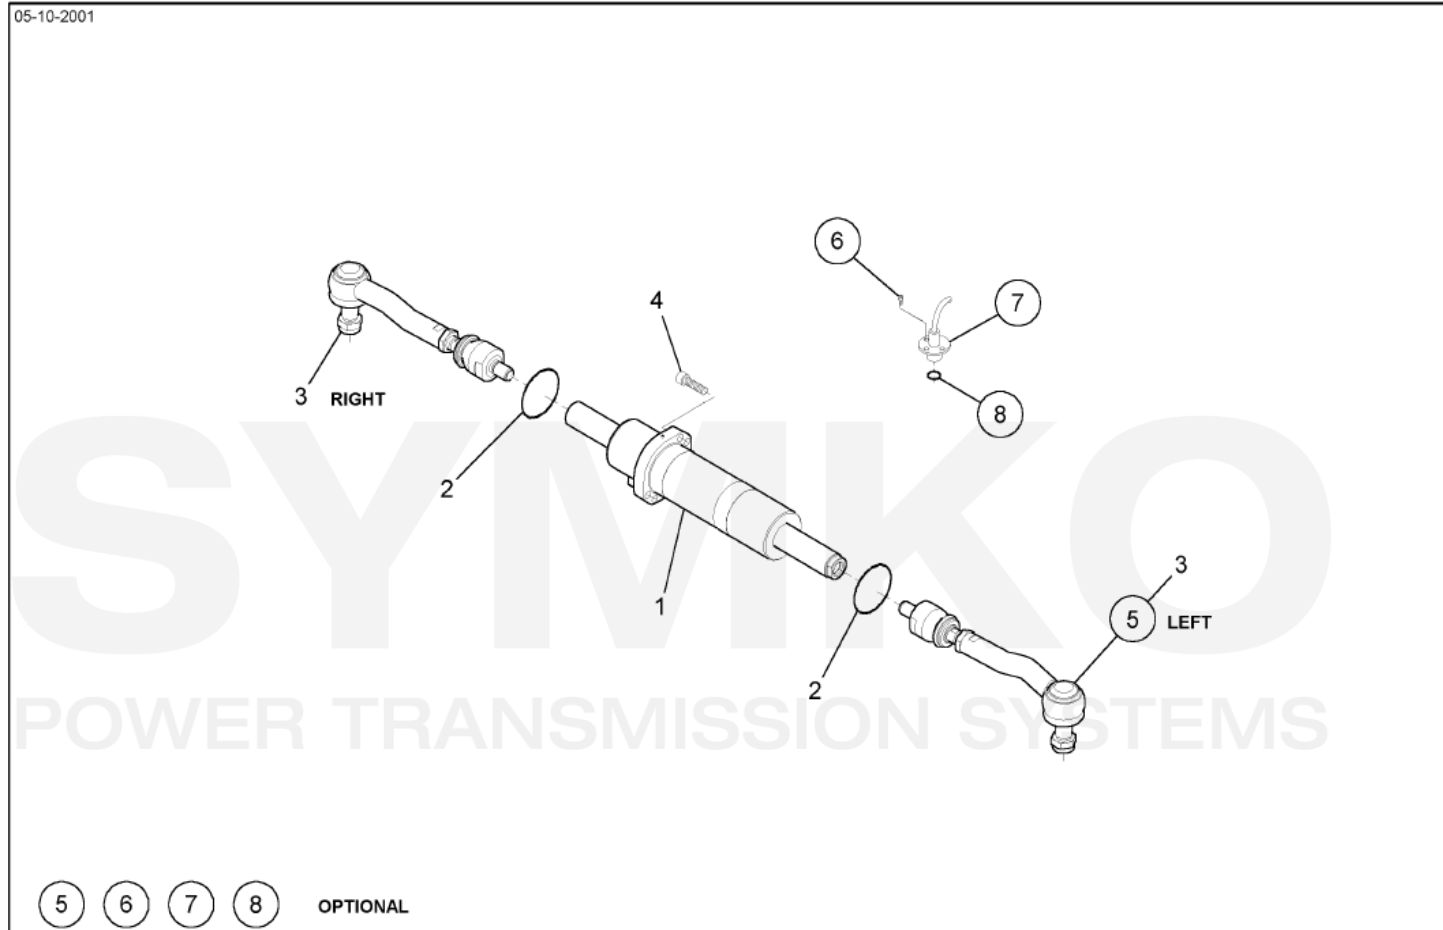

contact@symko.fr

www.symko.fr

VUES PONT DANA N° 357-211-311

Vue N°6

	DANA ITALIA S.P.A. STEERING
	TECHNICAL DOCUMENTATION Type 211 Tav. 211-24-0001

**SYMKO – Parc d'activité de Tournebride – 23 Rue de la Guillauderie 44118
LA CHEVROLIERE**