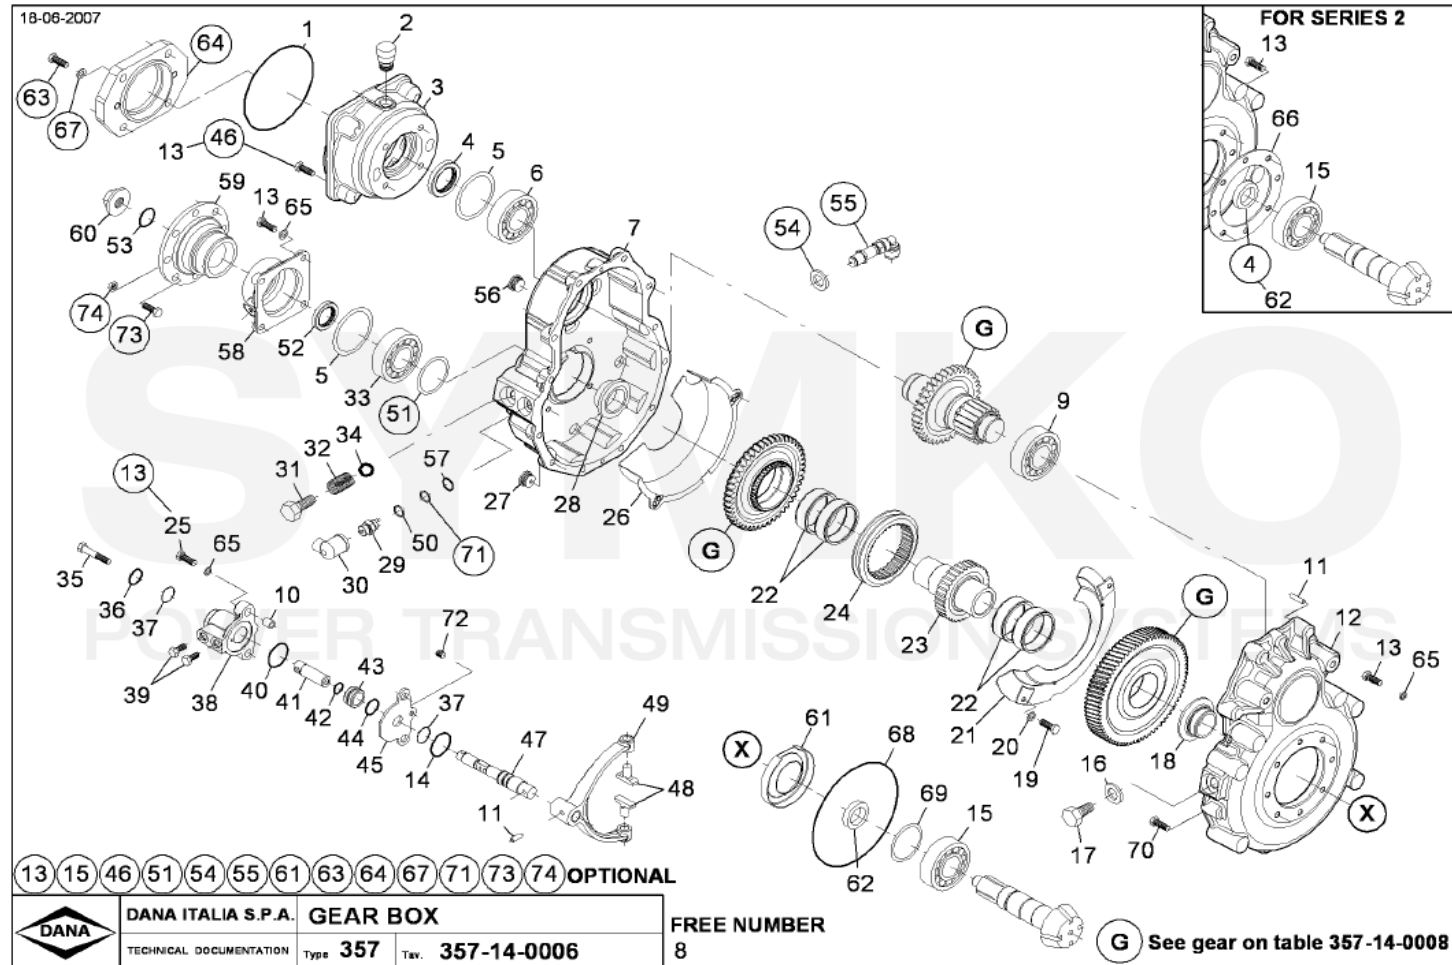

SYMKO

POWER TRANSMISSION SYSTEMS

VUES PONT DANA N° 357-211-311

Vue N°5

SYMKO – Parc d'activité de Tournebride – 23 Rue de la Guillauderie 44118
LA CHEVROLIERE

Tél : 02 51 70 13 13 - fax : 02 51 70 04 04

contact@symko.fr

www.symko.fr