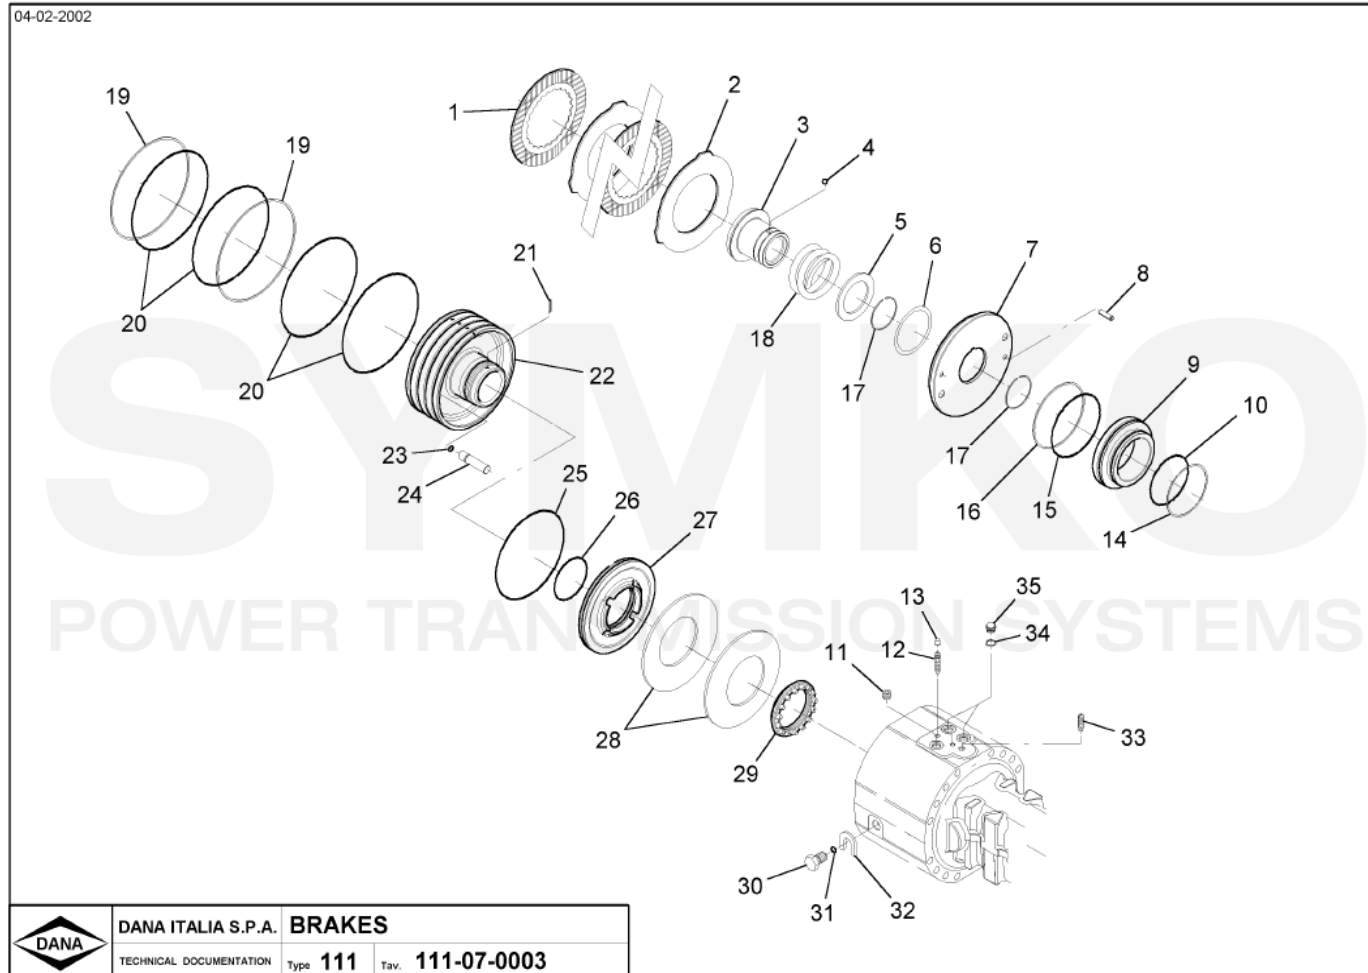

SYMKO

POWER TRANSMISSION SYSTEMS

VUES PONT DANA N° 357-211-311

Vue N°4

SYMKO – Parc d'activité de Tournebride – 23 Rue de la Guillauderie 44118
LA CHEVROLIERE

Tél : 02 51 70 13 13 - fax : 02 51 70 04 04

contact@symko.fr

www.symko.fr