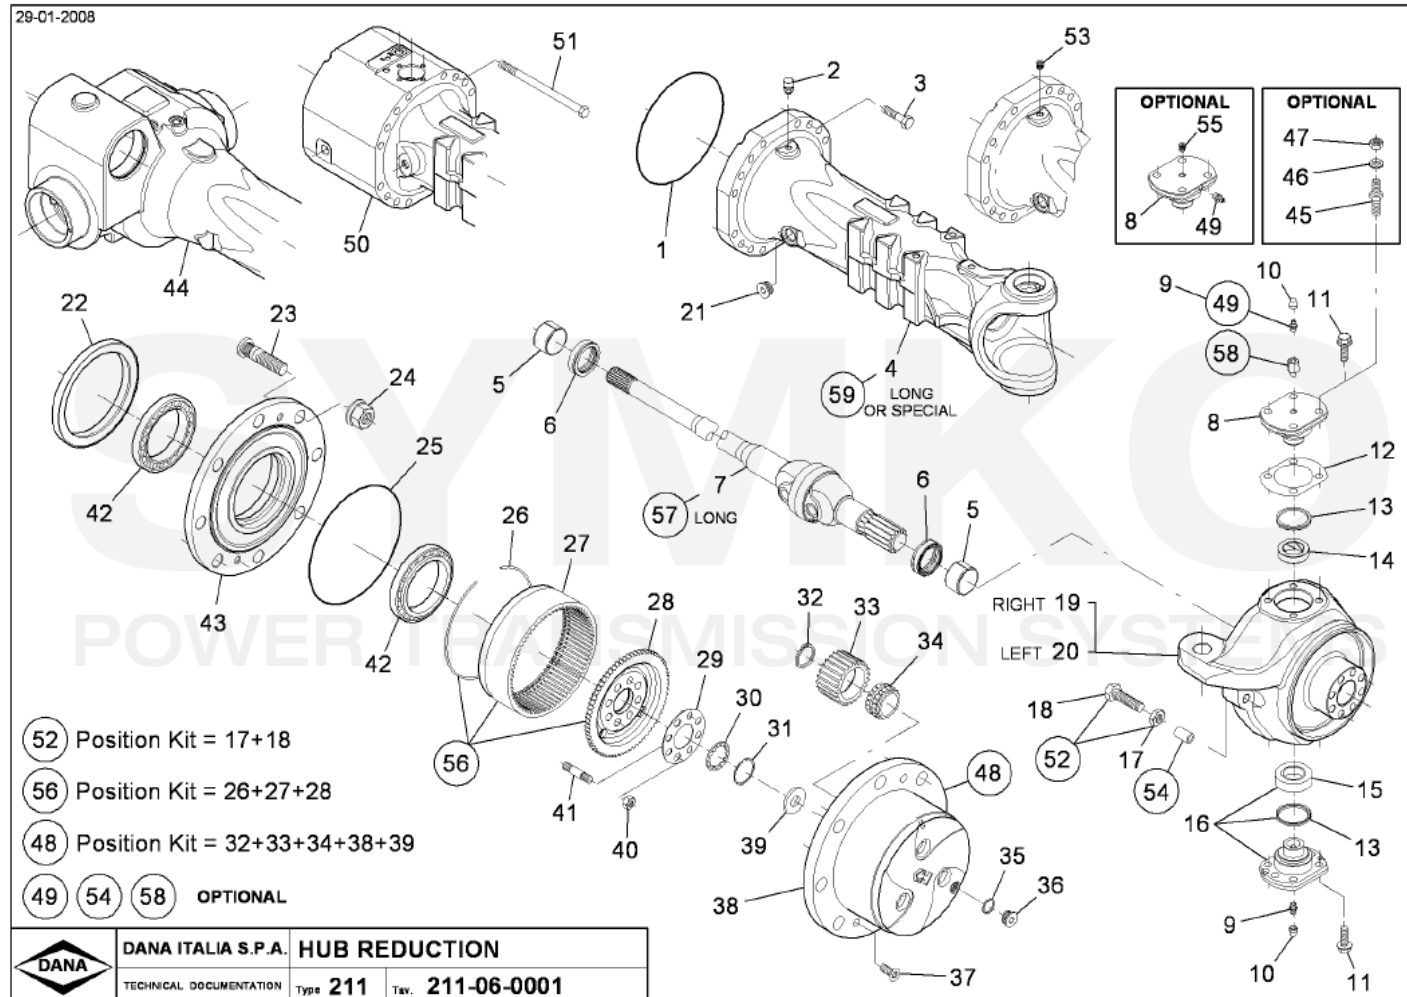

SYMKO

POWER TRANSMISSION SYSTEMS

VUES PONT DANA N° 357-211-311

Vue N°3

SYMKO – Parc d'activité de Tournebride – 23 Rue de la Guillauderie 44118
LA CHEVROLIERE

Tél : 02 51 70 13 13 - fax : 02 51 70 04 04

contact@symko.fr

www.symko.fr