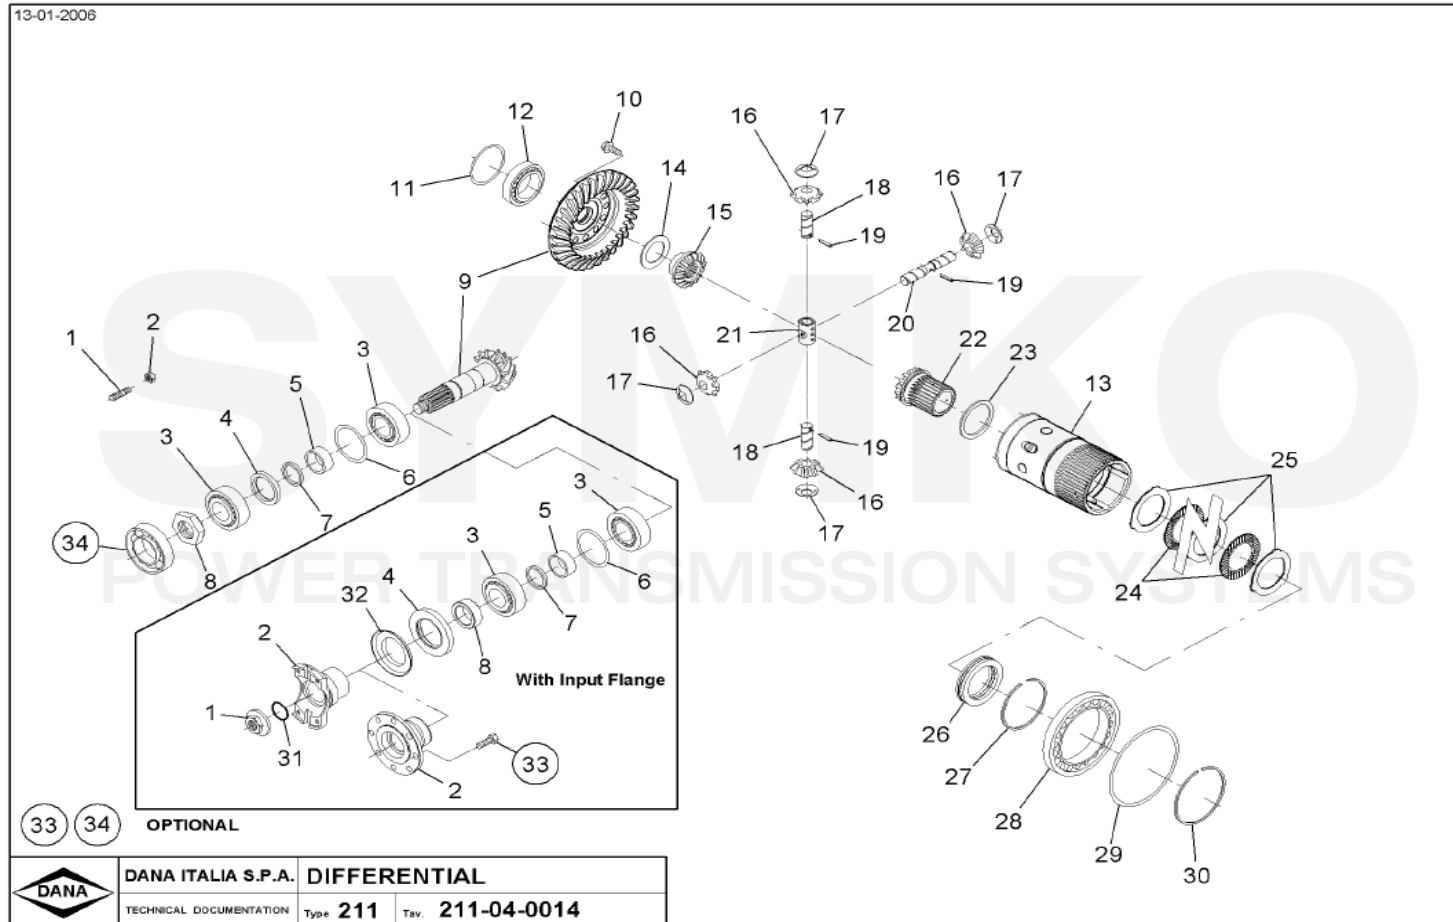

SYMKO

POWER TRANSMISSION SYSTEMS

VUES PONT DANA N° 357-211-311

Vue N°2

SYMKO – Parc d’activité de Tournebride – 23 Rue de la Guillauderie 44118
LA CHEVROLIERE

Tél : 02 51 70 13 13 - fax : 02 51 70 04 04

contact@symko.fr

www.symko.fr