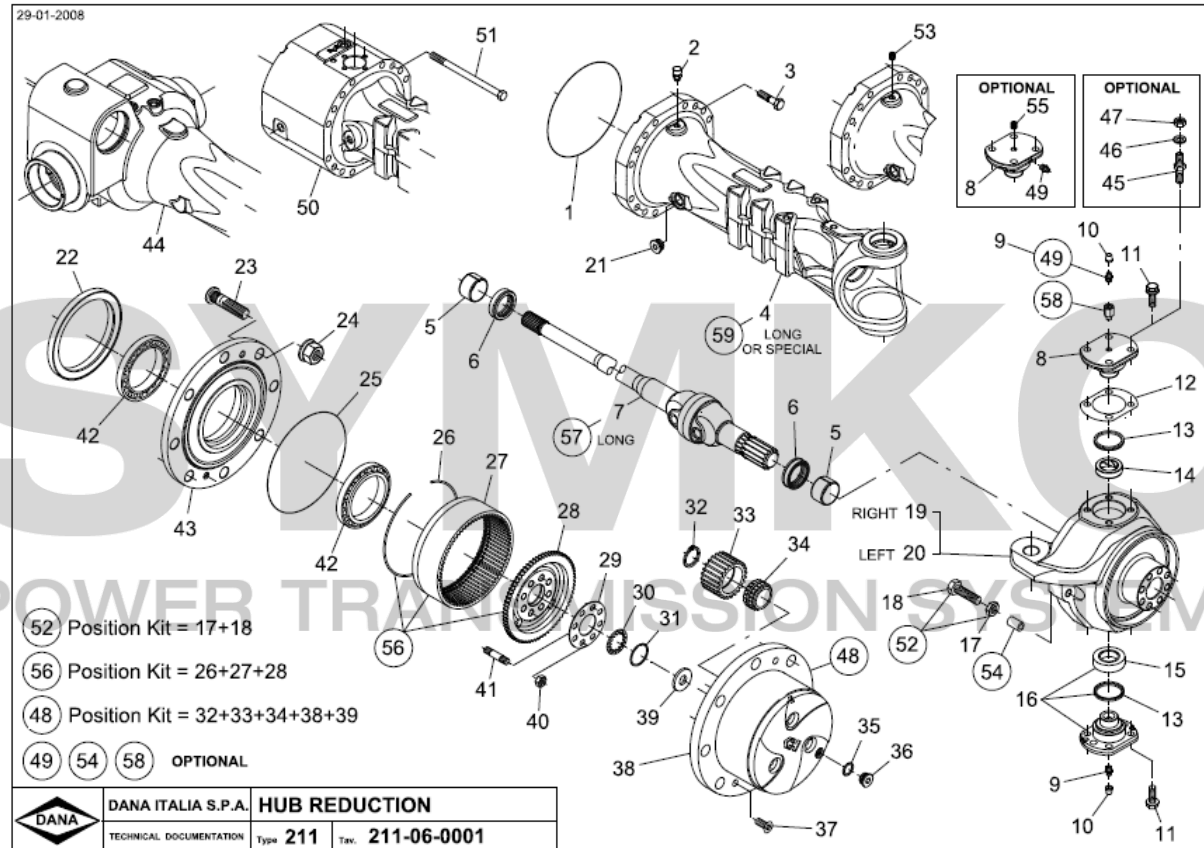

contact@symko.fr

www.symko.fr

SYMKO

POWER TRANSMISSION SYSTEMS

VUES PONT DANA N° 357-211-343

Vue N°3

SYMKO – Parc d’activité de Tournebride – 23 Rue de la Guillauderie 44118
LA CHEVROLIERE

Tél: 02 51 70 13 13 - fax: 02 51 70 04 04