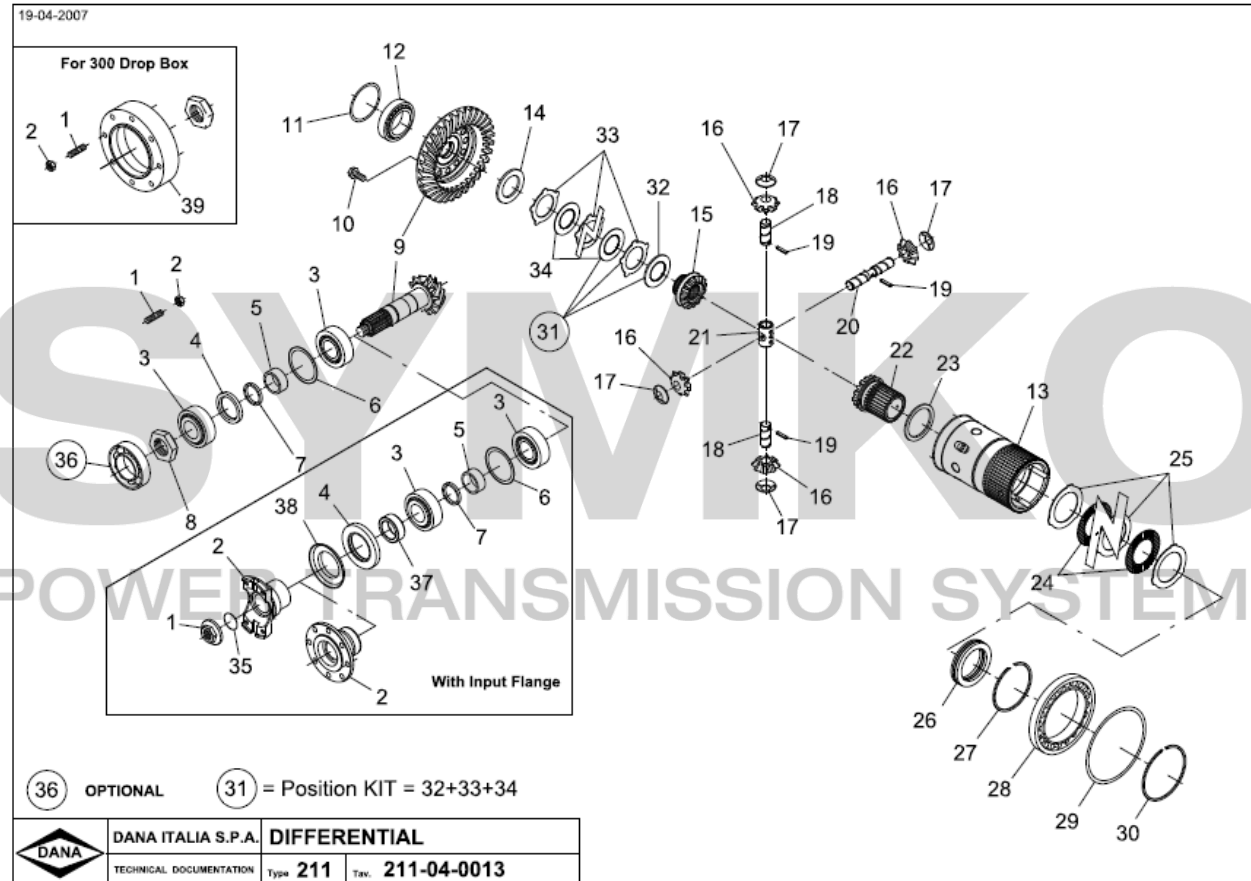

SYMKO

POWER TRANSMISSION SYSTEMS

VUES PONT DANA N° 357-211-343

Vue N°2

SYMKO – Parc d’activité de Tournebride – 23 Rue de la Guillauderie 44118
LA CHEVROLIERE

Tél: 02 51 70 13 13 - fax: 02 51 70 04 04

contact@symko.fr

www.symko.fr