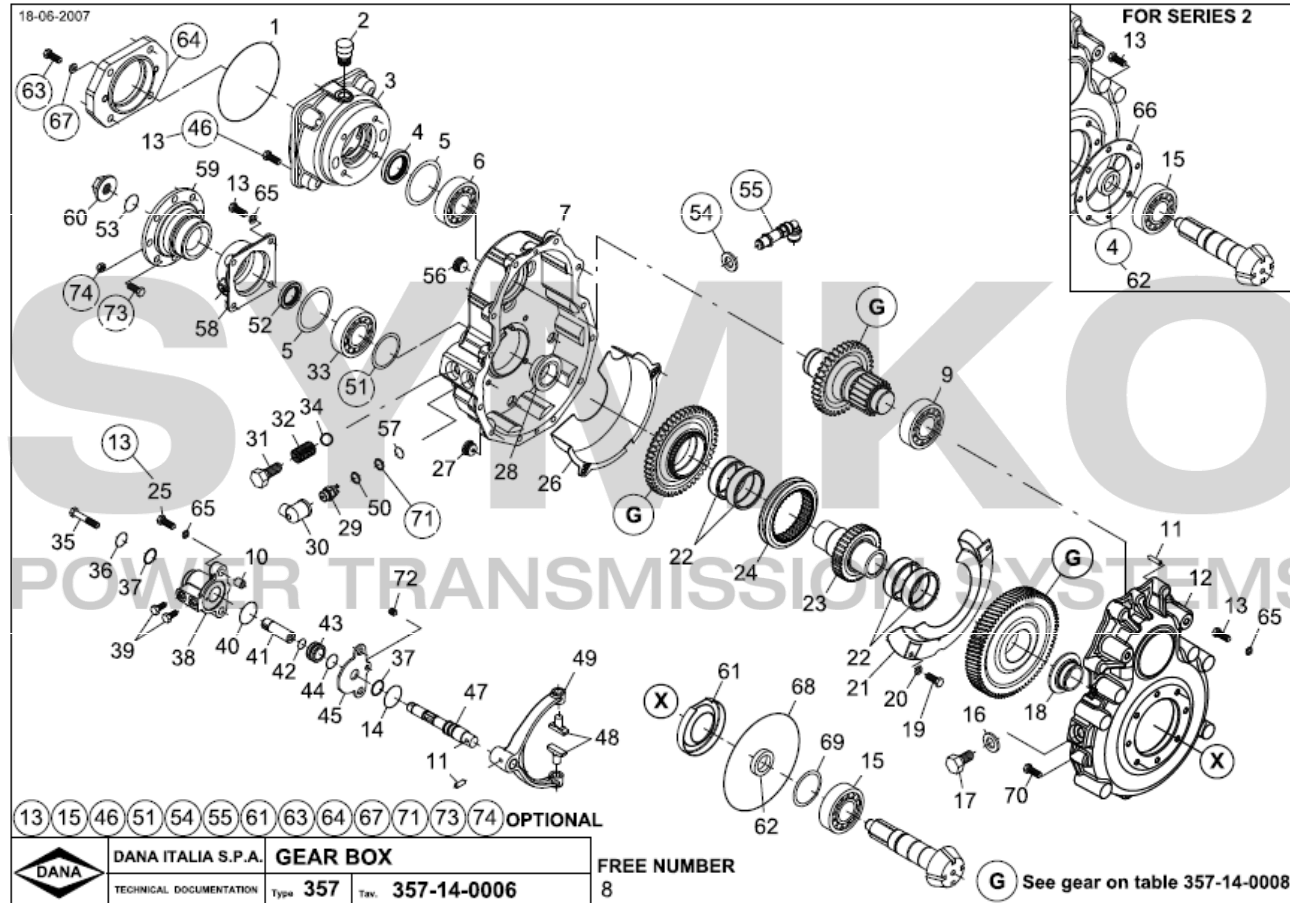

contact@symko.fr

www.symko.fr

SYMKO

POWER TRANSMISSION SYSTEMS

VUES PONT DANA N° 357-211-343

Vue N°5

SYMKO – Parc d’activité de Tournebride – 23 Rue de la Guillauderie 44118
LA CHEVROLIERE

Tél: 02 51 70 13 13 - fax: 02 51 70 04 04