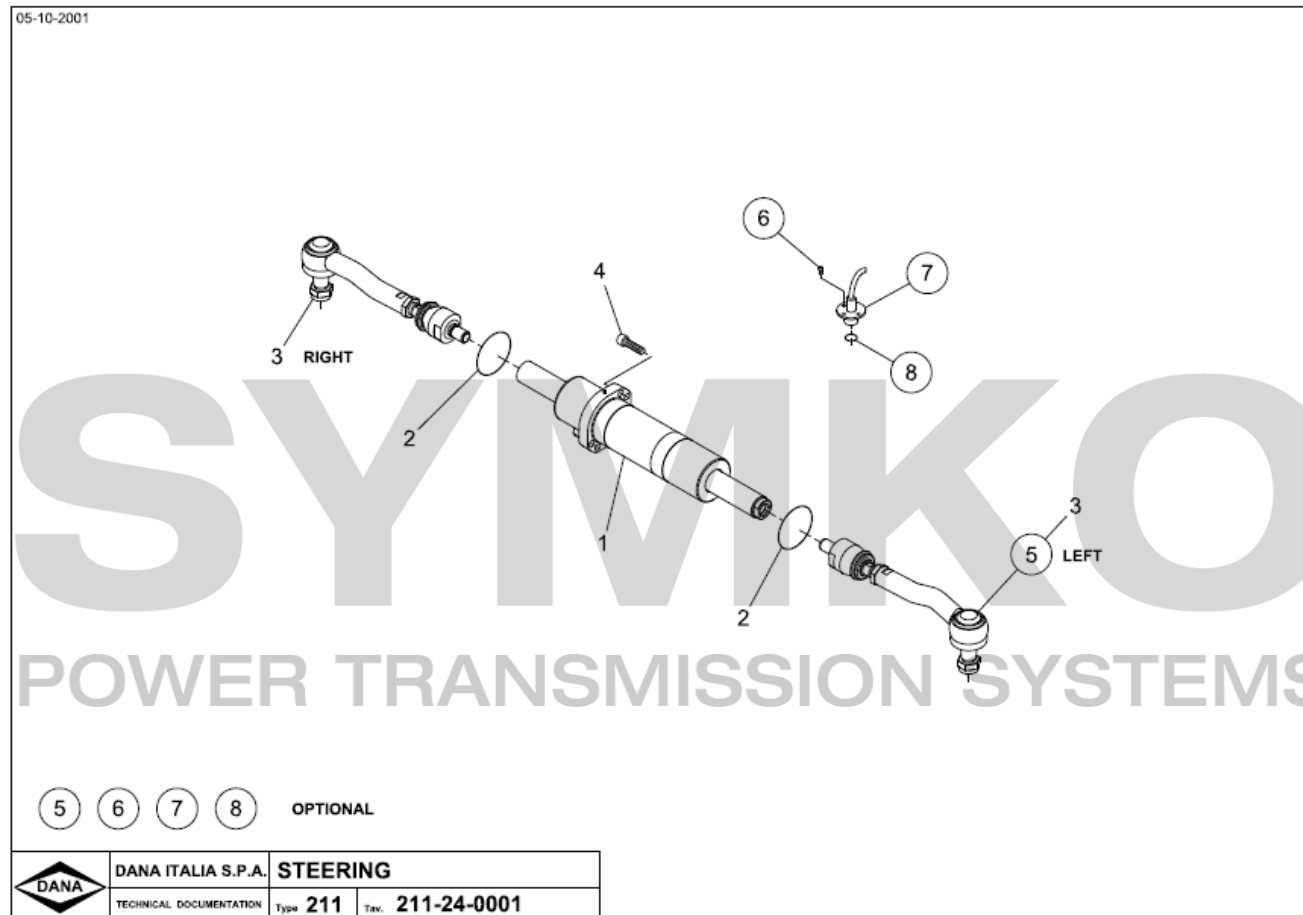

contact@symko.fr

www.symko.fr

SYMKO

POWER TRANSMISSION SYSTEMS

VUES PONT DANA N° 357-211-343

Vue N°6

SYMKO – Parc d’activité de Tournebride – 23 Rue de la Guillauderie 44118
LA CHEVROLIERE

Tél: 02 51 70 13 13 - fax: 02 51 70 04 04