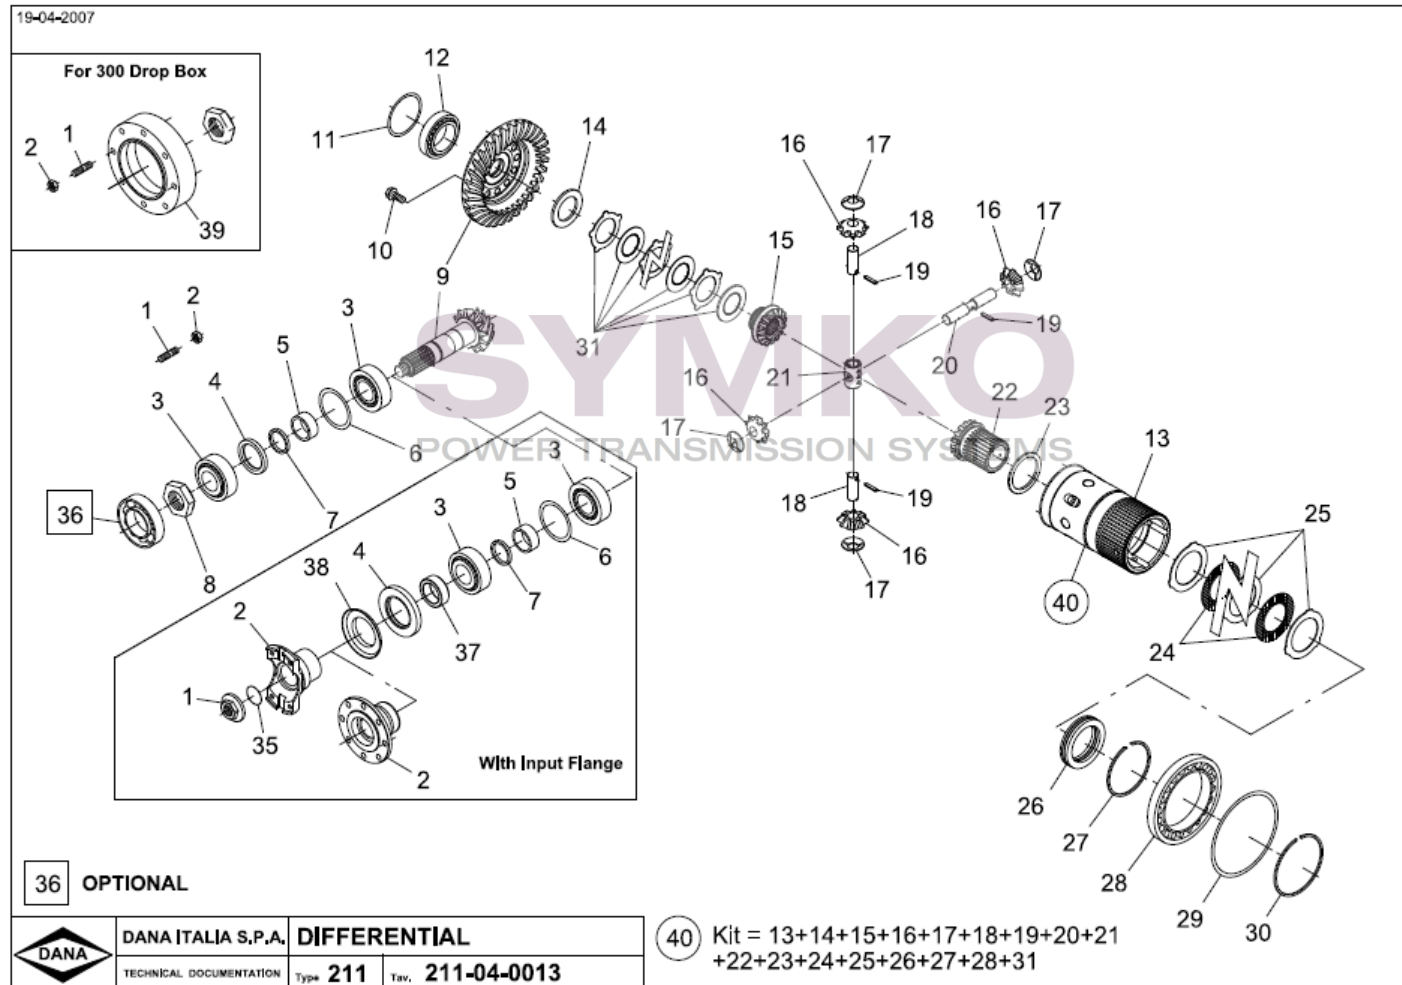

# SYMKO

POWER TRANSMISSION SYSTEMS

VUES PONT DANA N° 357-211-0098465

Vue N°2

SYMKO – Parc d’activité de Tournebride – 23 Rue de la Guillauderie 44118  
LA CHEVROLIERE

Tél : 02 51 70 13 13 - fax : 02 51 70 04 04