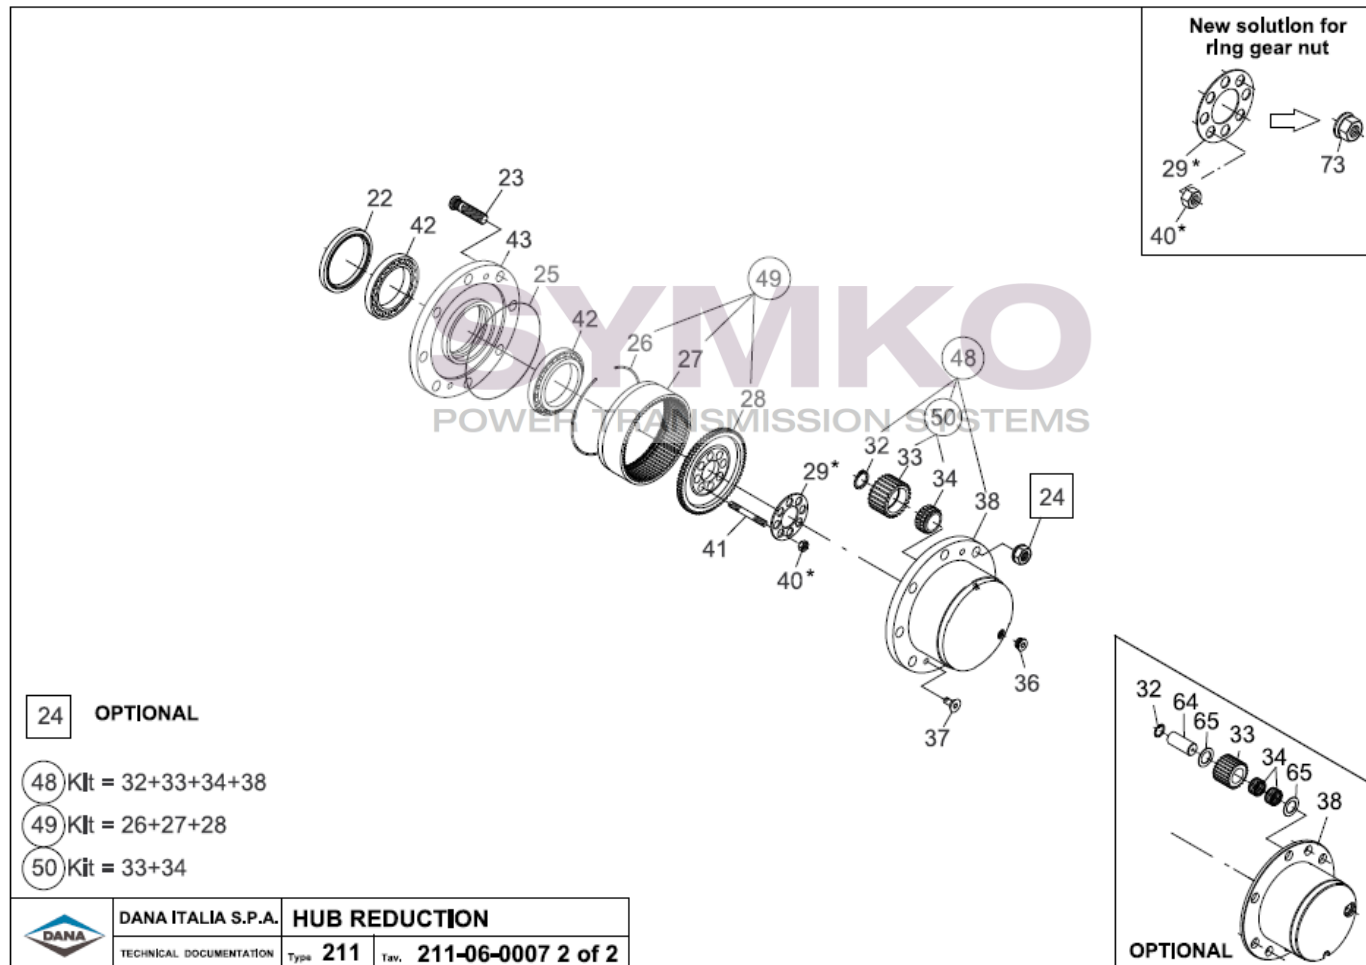

# SYMKO

POWER TRANSMISSION SYSTEMS

VUES PONT DANA N° 357-211-0098465

Vue N°4

SYMKO – Parc d’activité de Tournebride – 23 Rue de la Guillauderie 44118  
 LA CHEVROLIERE

Tél : 02 51 70 13 13 - fax : 02 51 70 04 04