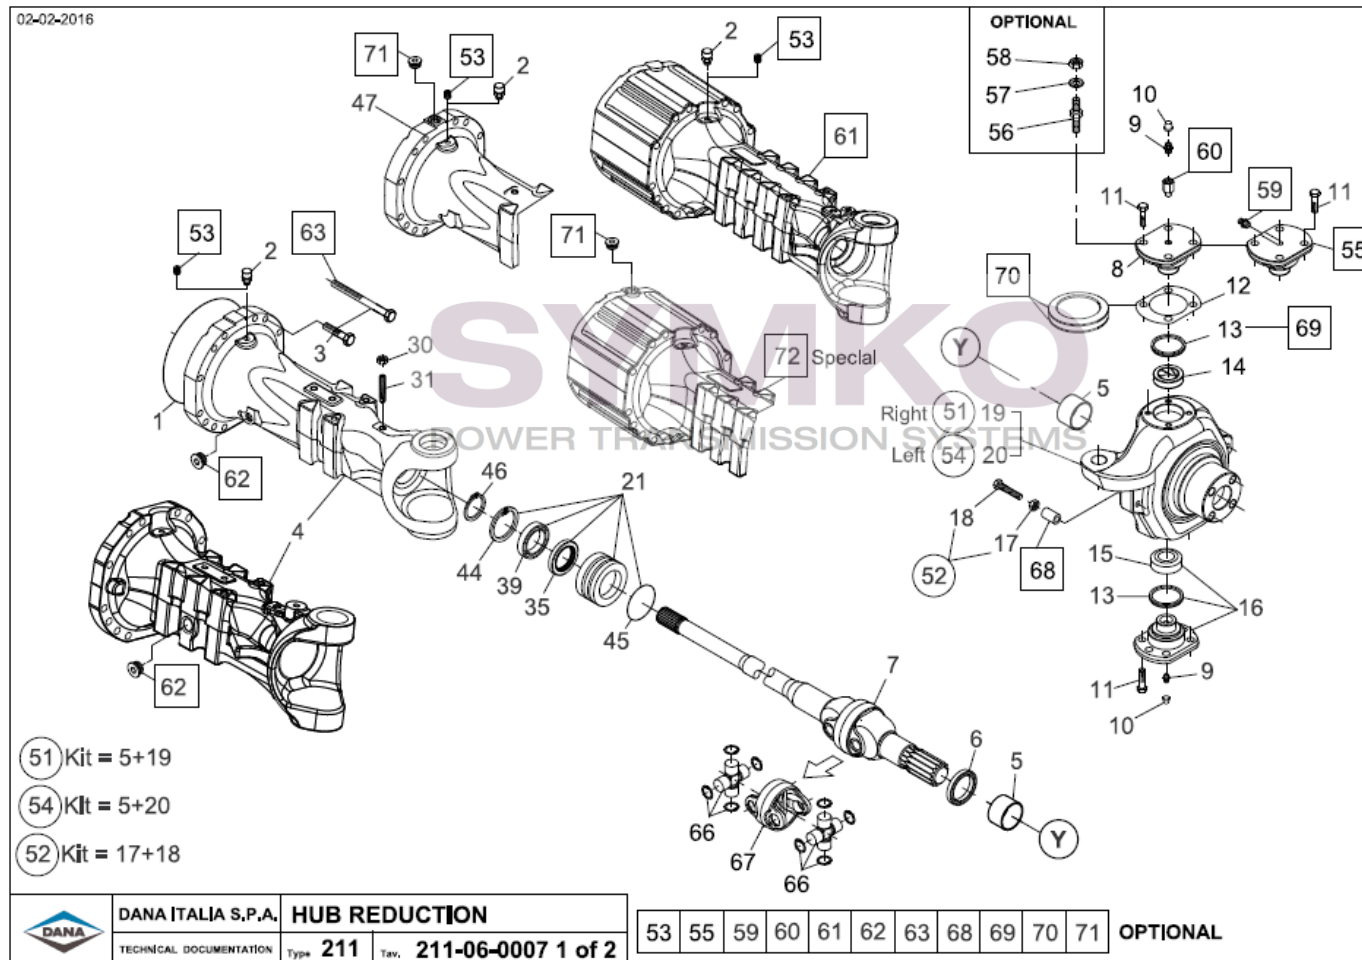

# SYMKO

POWER TRANSMISSION SYSTEMS

VUES PONT DANA N° 357-211-0098465

Vue N°3

SYMKO – Parc d'activité de Tournebride – 23 Rue de la Guillauderie 44118  
LA CHEVROLIERE

Tél : 02 51 70 13 13 - fax : 02 51 70 04 04