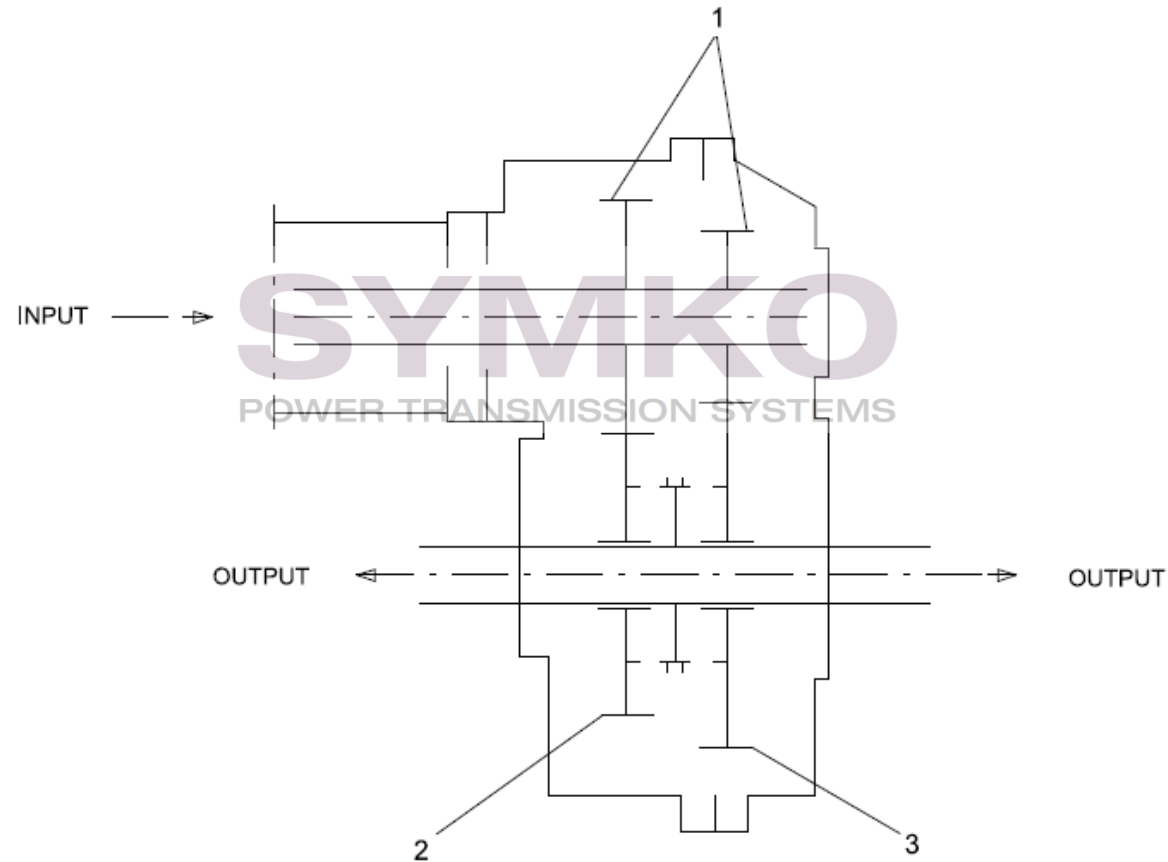

VUES PONT DANA N° 357-211-0098465

Vue N°7

SYMKO – Parc d'activité de Tournebride – 23 Rue de la Guillauderie 44118
LA CHEVROLIERE

Tél : 02 51 70 13 13 - fax : 02 51 70 04 04

contact@symko.fr

www.symko.fr