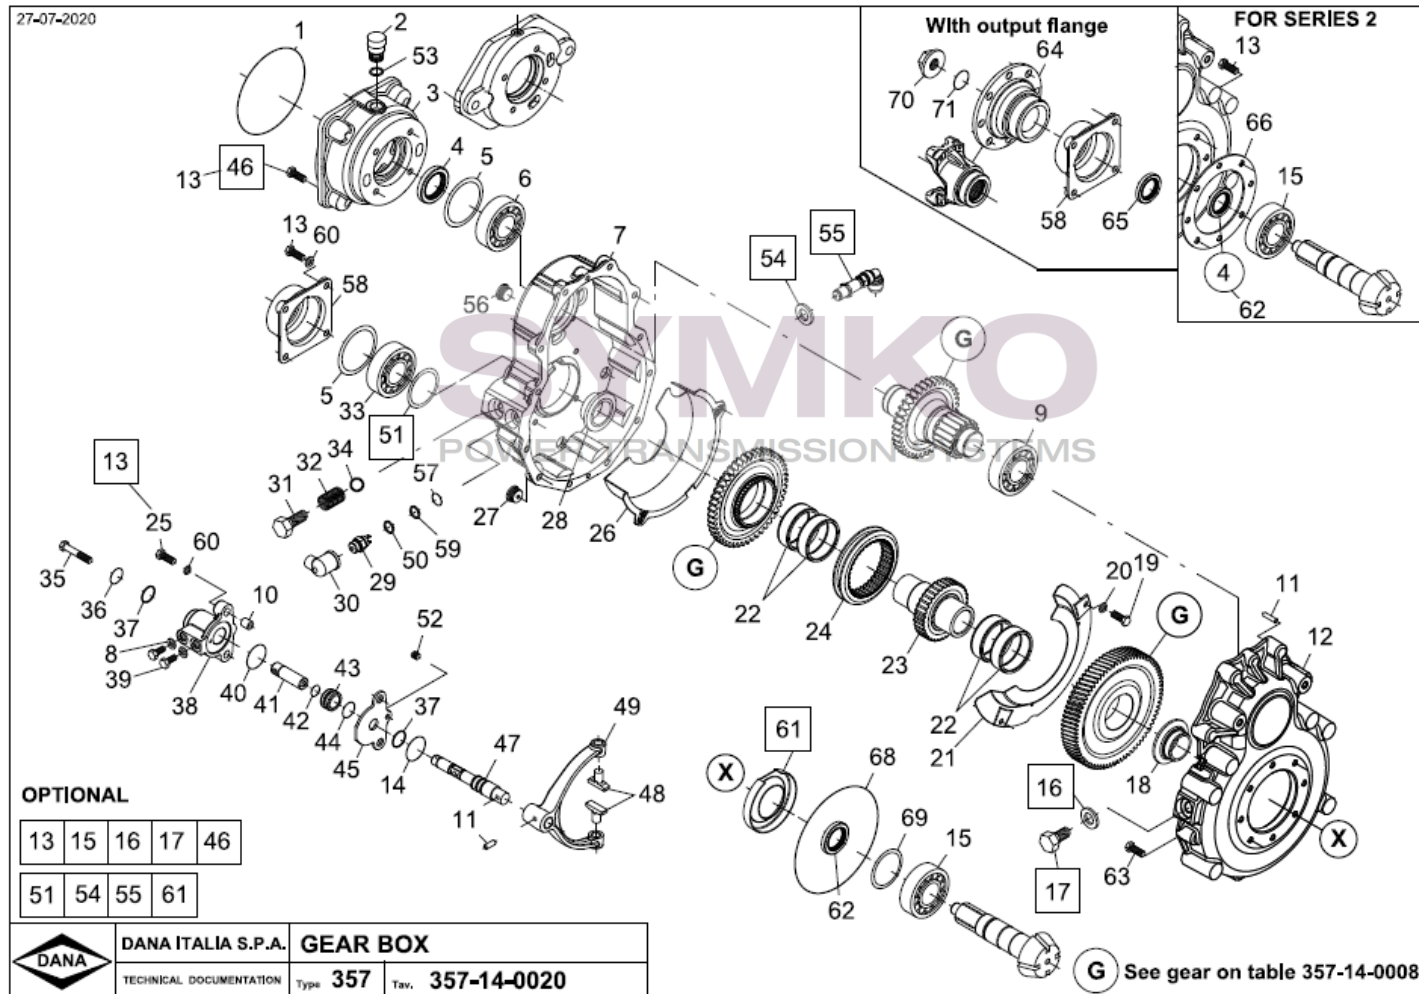

# SYMKO

POWER TRANSMISSION SYSTEMS

VUES PONT DANA N° 357-211-0098465

Vue N°6

SYMKO – Parc d’activité de Tournebride – 23 Rue de la Guillauderie 44118  
LA CHEVROLIERE

Tél : 02 51 70 13 13 - fax : 02 51 70 04 04