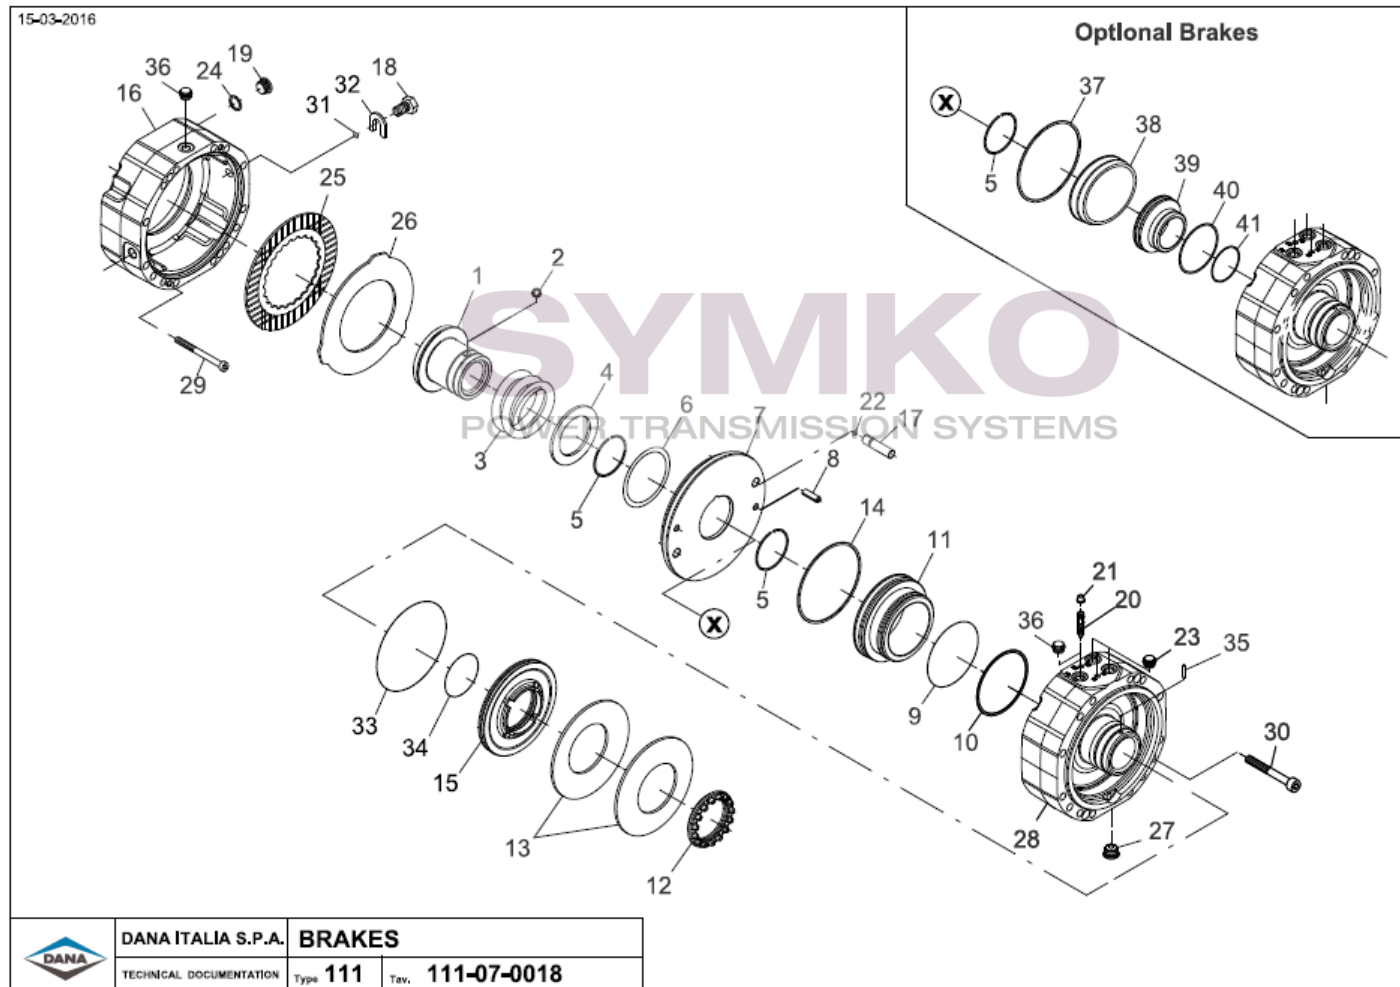

# SYMKO

POWER TRANSMISSION SYSTEMS

VUES PONT DANA N° 357-211-0098465

Vue N°5

SYMKO – Parc d’activité de Tournebride – 23 Rue de la Guillauderie 44118  
LA CHEVROLIERE

Tél : 02 51 70 13 13 - fax : 02 51 70 04 04