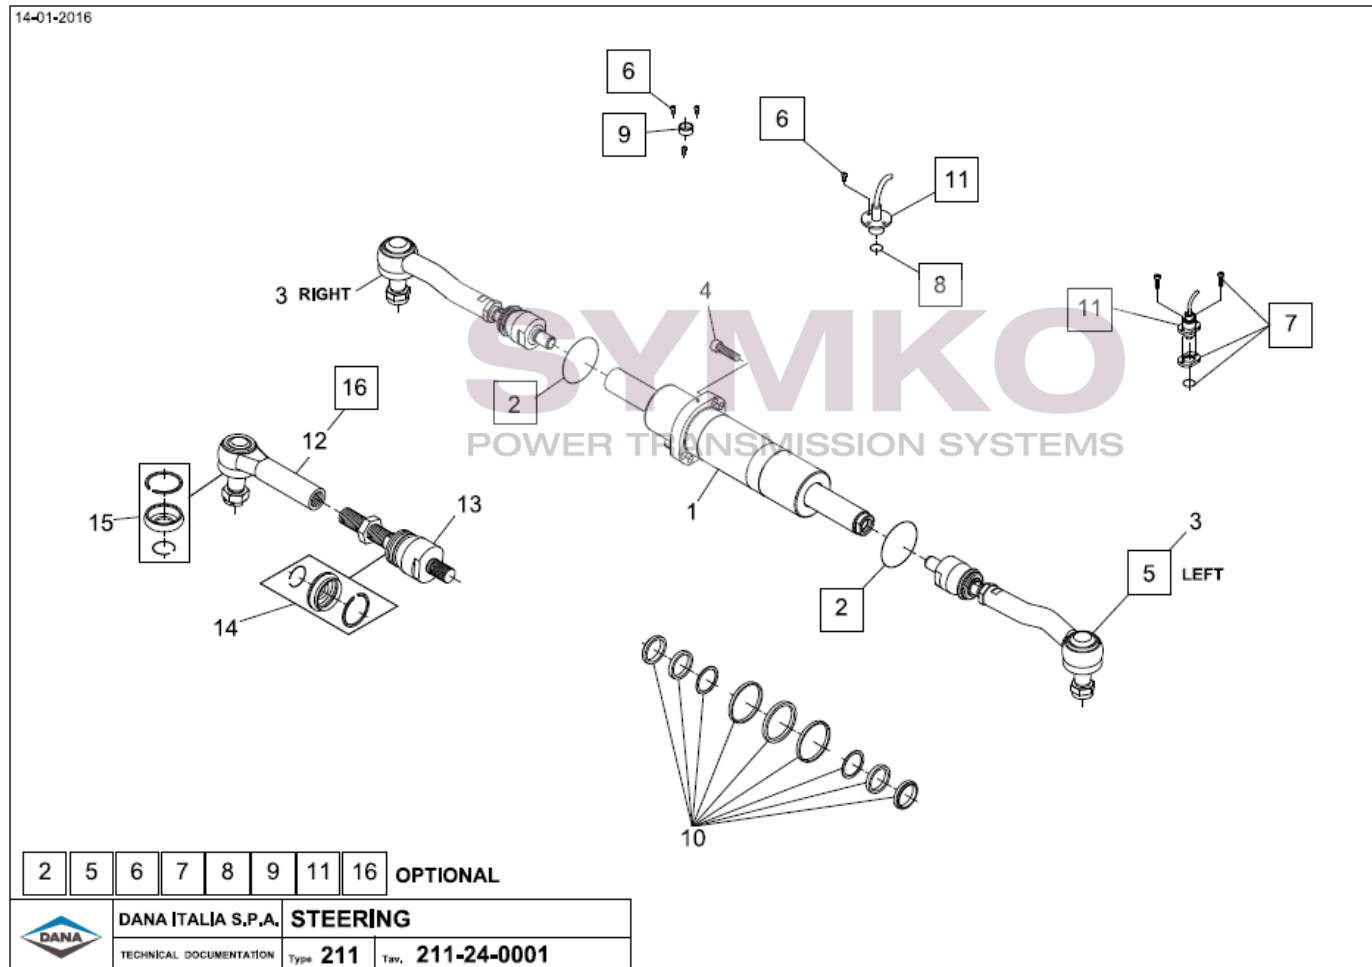

VUES PONT DANA N° 357-211-0098465

Vue N°8

SYMKO – Parc d’activité de Tournebride – 23 Rue de la Guillauderie 44118
LA CHEVROLIERE

Tél : 02 51 70 13 13 - fax : 02 51 70 04 04

contact@symko.fr

www.symko.fr