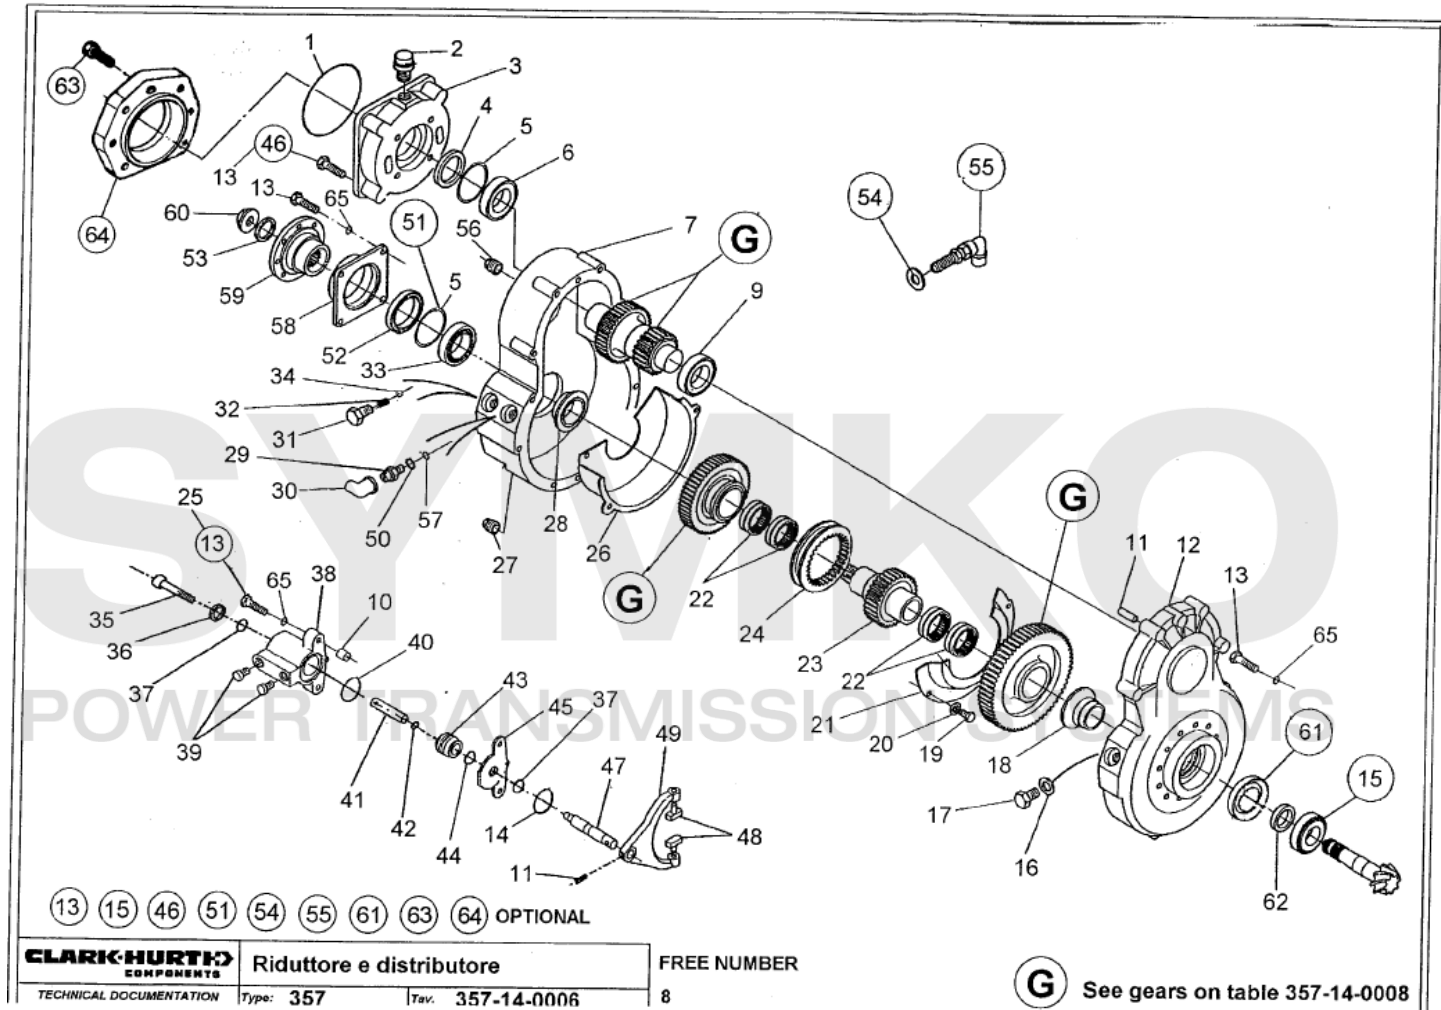

contact@symko.fr

www.symko.fr

SYMKO

POWER TRANSMISSION SYSTEMS

VUES PONT DANA N° 357-212-150

Vue N°6

SYMKO – Parc d'activité de Tournebride – 23 Rue de la Guillauderie 44118
LA CHEVROLIERE

Tél : 02 51 70 13 13 - fax : 02 51 70 04 04