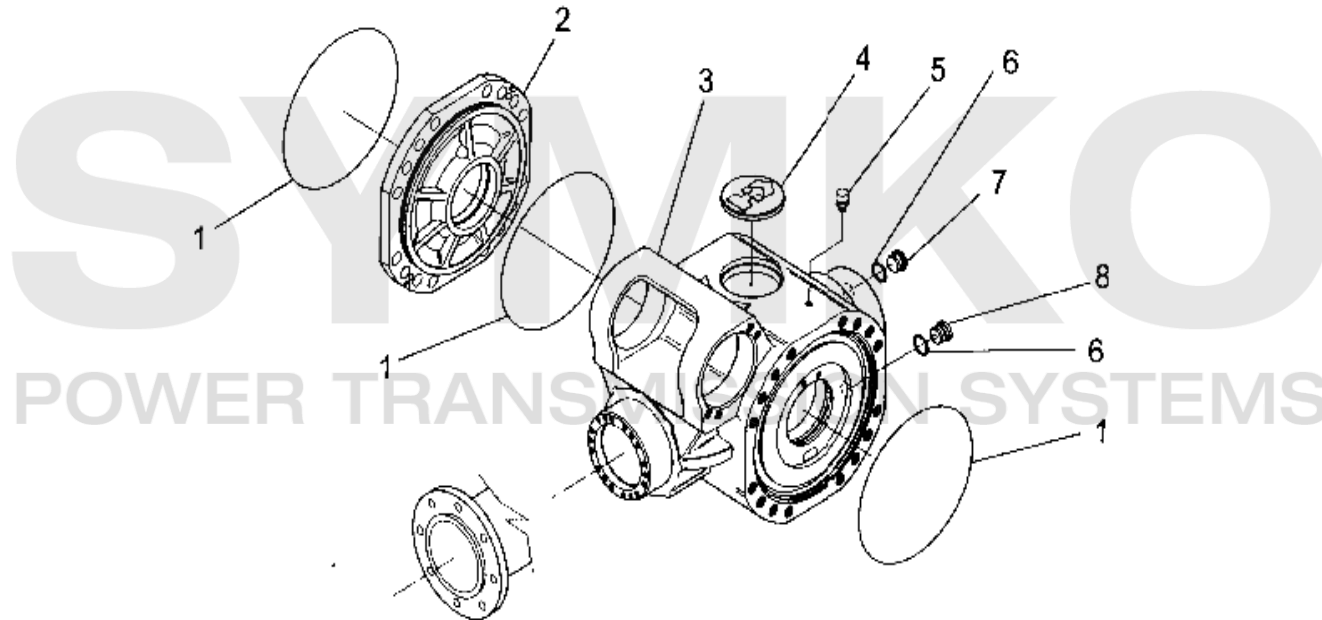

SYMKO

POWER TRANSMISSION SYSTEMS

VUES PONT DANA N° 357-212-150

Vue N°1

SYMKO – Parc d'activité de Tournebride – 23 Rue de la Guillauderie 44118
LA CHEVROLIERE

Tél : 02 51 70 13 13 - fax : 02 51 70 04 04

contact@symko.fr