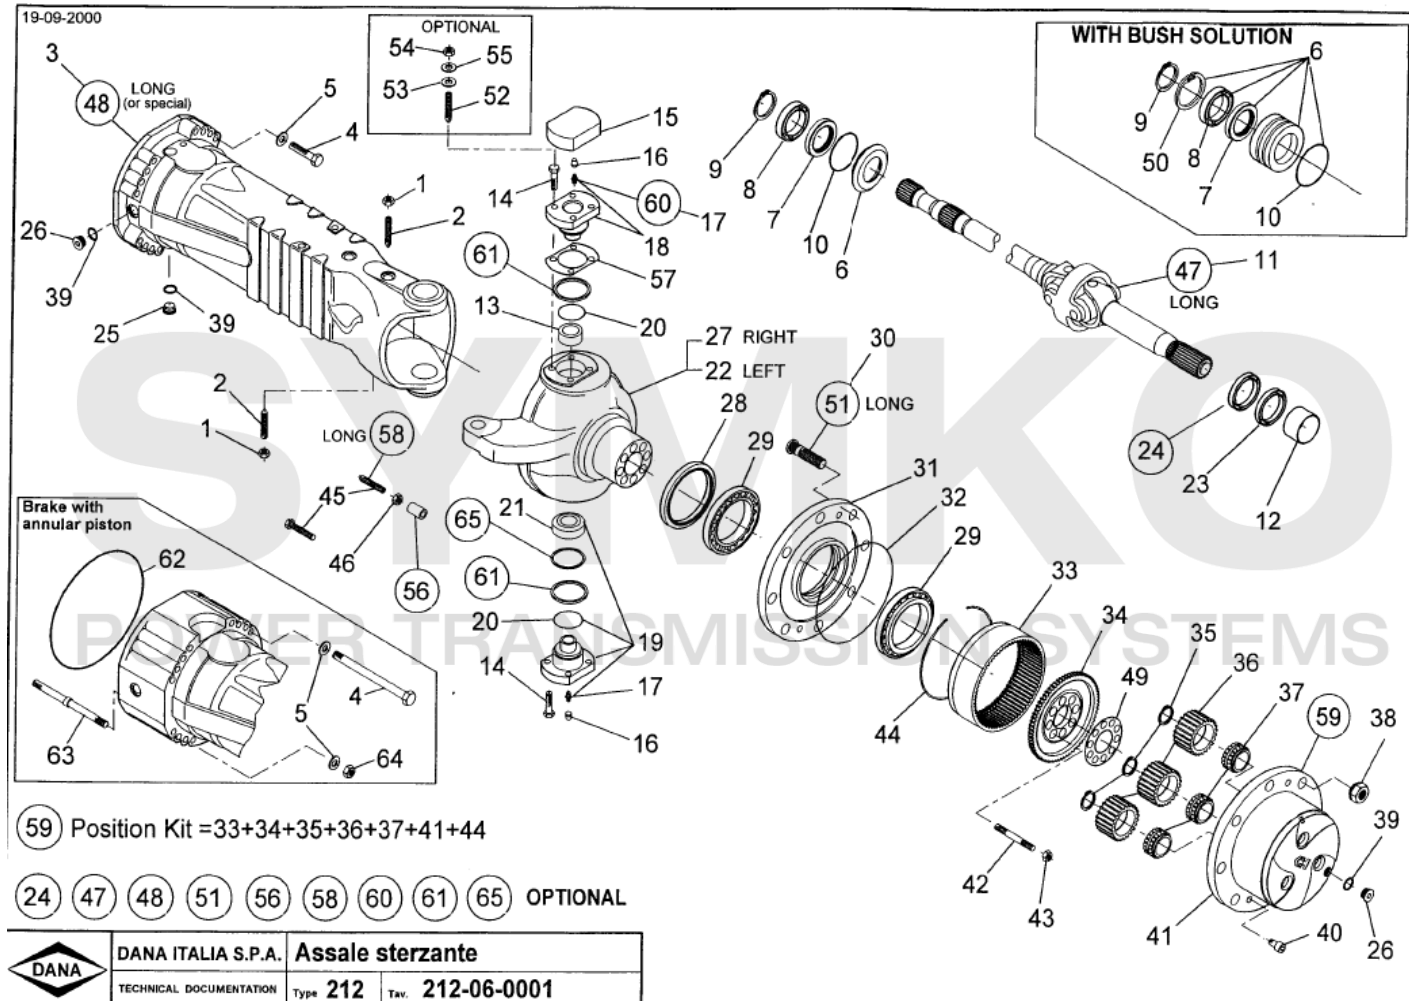

contact@symko.fr

www.symko.fr

SYMKO

POWER TRANSMISSION SYSTEMS

VUES PONT DANA N° 357-212-150

Vue N°3

SYMKO – Parc d'activité de Tournebride – 23 Rue de la Guillauderie 44118
LA CHEVROLIERE

Tél : 02 51 70 13 13 - fax : 02 51 70 04 04