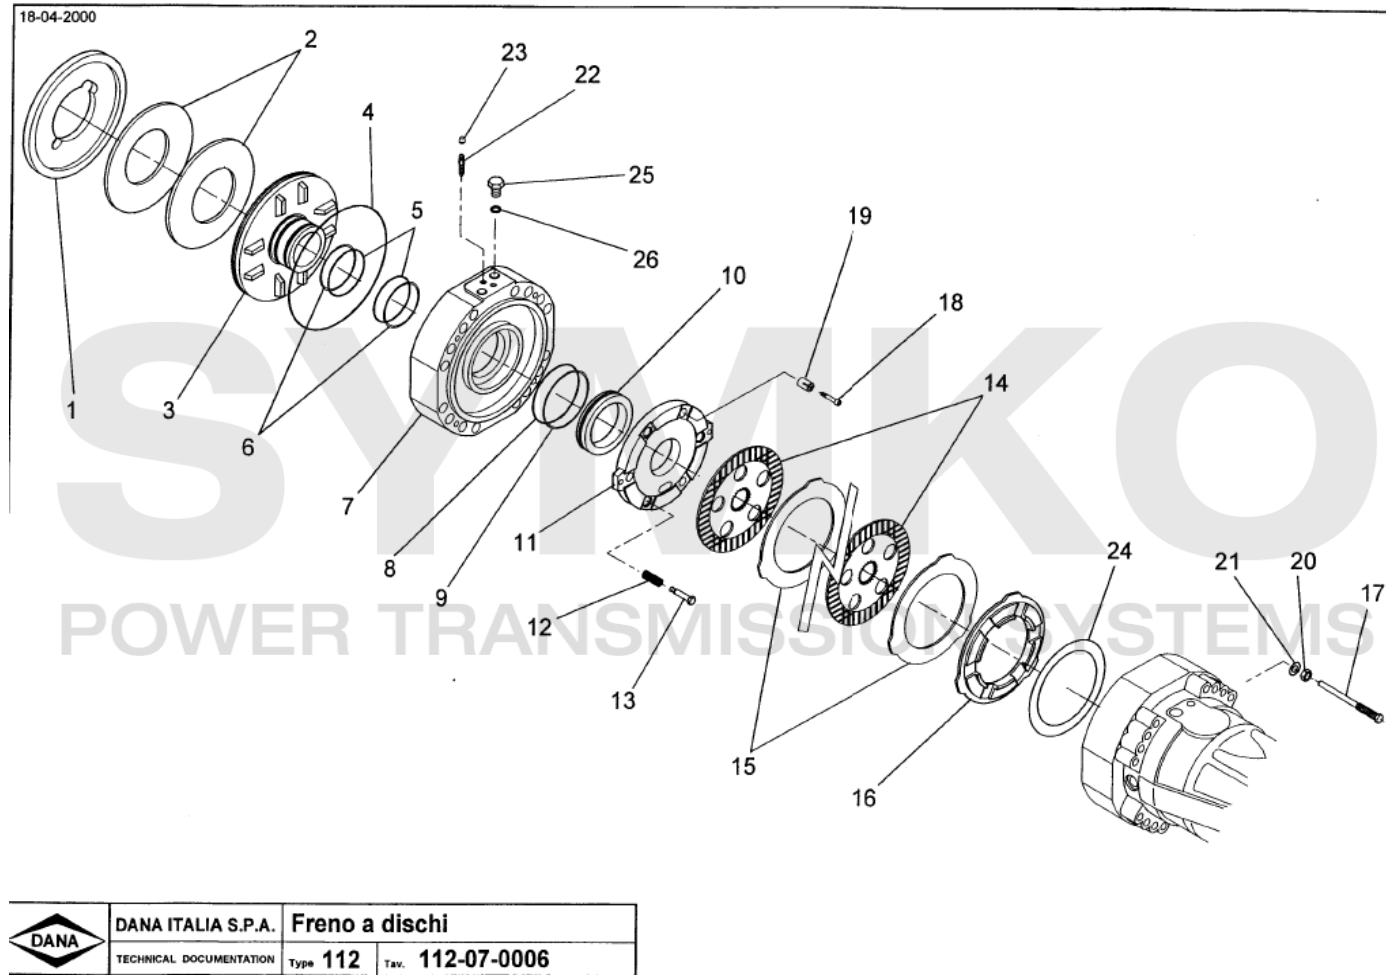

VUES PONT DANA N° 357-212-150

Vue N°4

SYMKO – Parc d'activité de Tournebride – 23 Rue de la Guillauderie 44118
LA CHEVROLIERE

Tél : 02 51 70 13 13 - fax : 02 51 70 04 04

contact@symko.fr

www.symko.fr