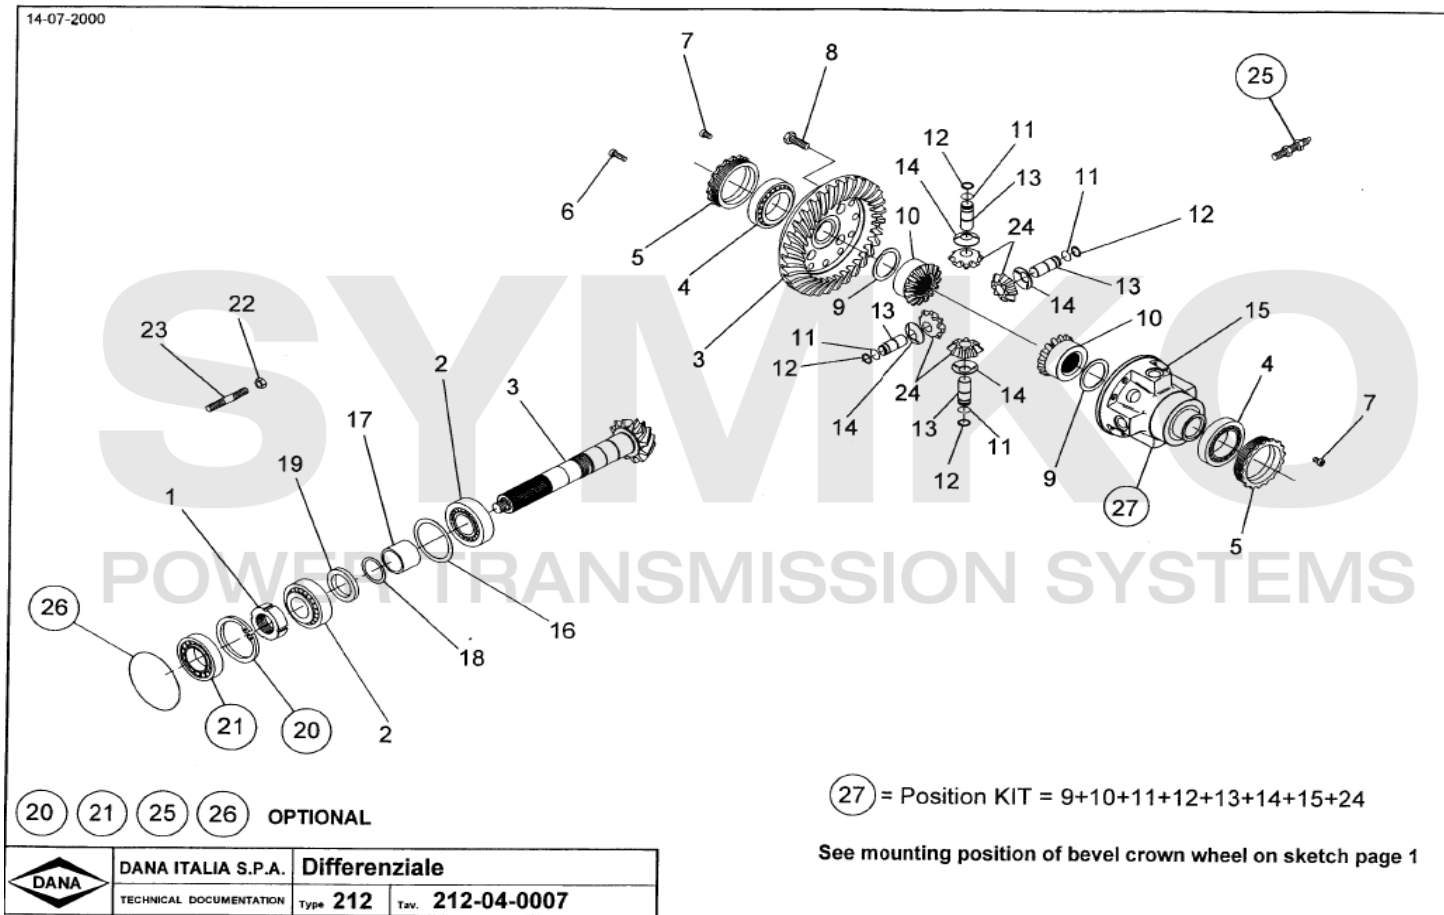

www.symko.fr

SYMKO

POWER TRANSMISSION SYSTEMS

VUES PONT DANA N° 357-212-150

Vue N°2

SYMKO – Parc d’activité de Tournebride – 23 Rue de la Guillauderie 44118
LA CHEVROLIERE

Tél : 02 51 70 13 13 - fax : 02 51 70 04 04