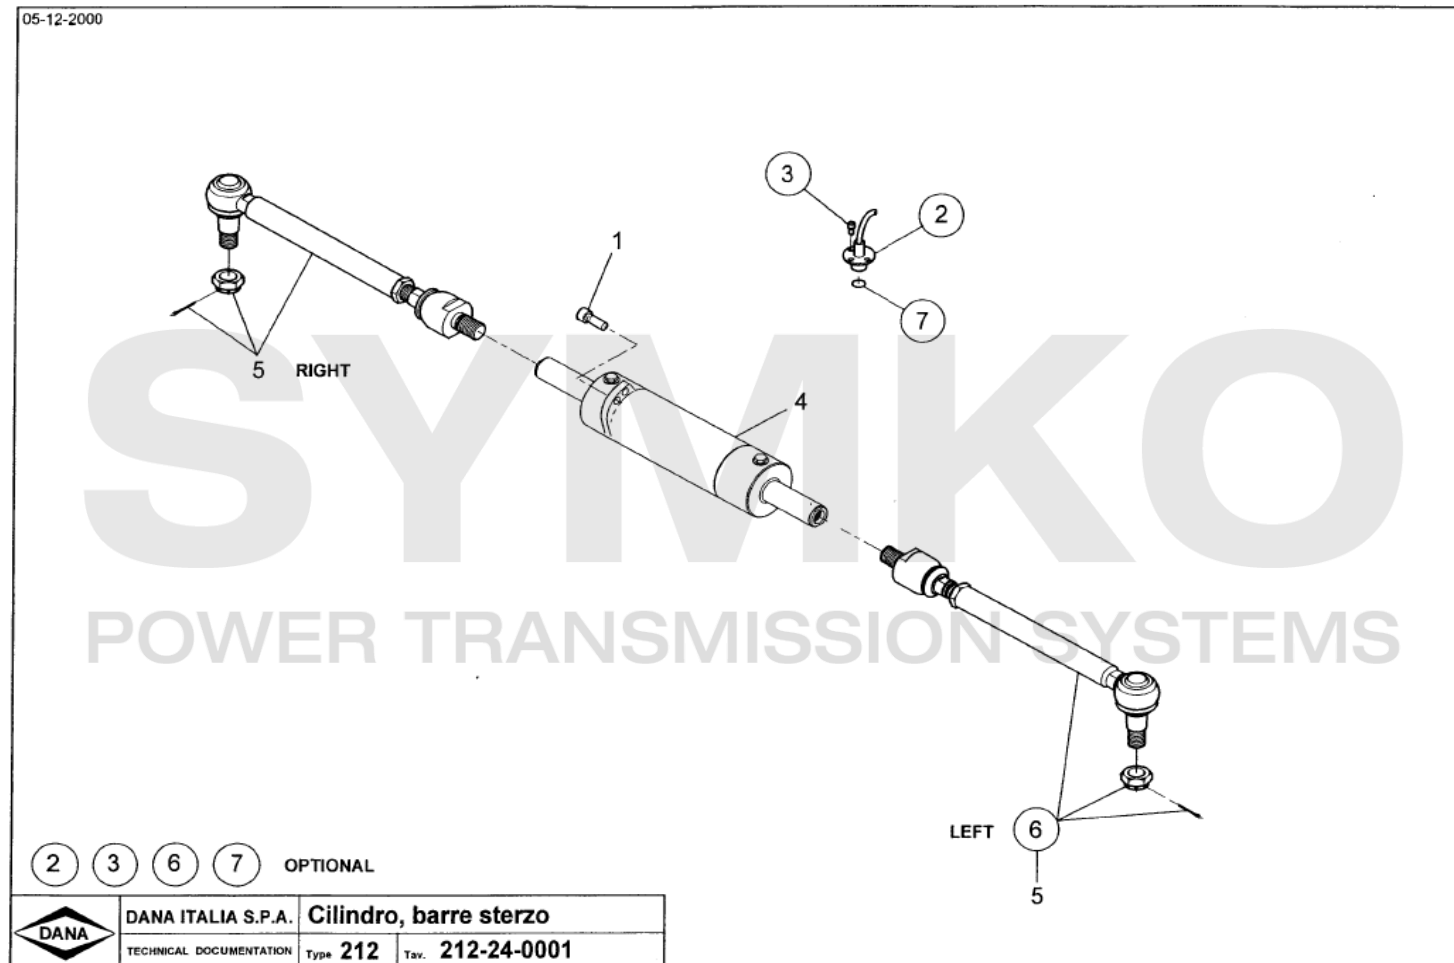

SYMKO

POWER TRANSMISSION SYSTEMS

VUES PONT DANA N° 357-212-150

Vue N°5

SYMKO – Parc d'activité de Tournebride – 23 Rue de la Guillauderie 44118
LA CHEVROLIERE

Tél : 02 51 70 13 13 - fax : 02 51 70 04 04

contact@symko.fr

www.symko.fr