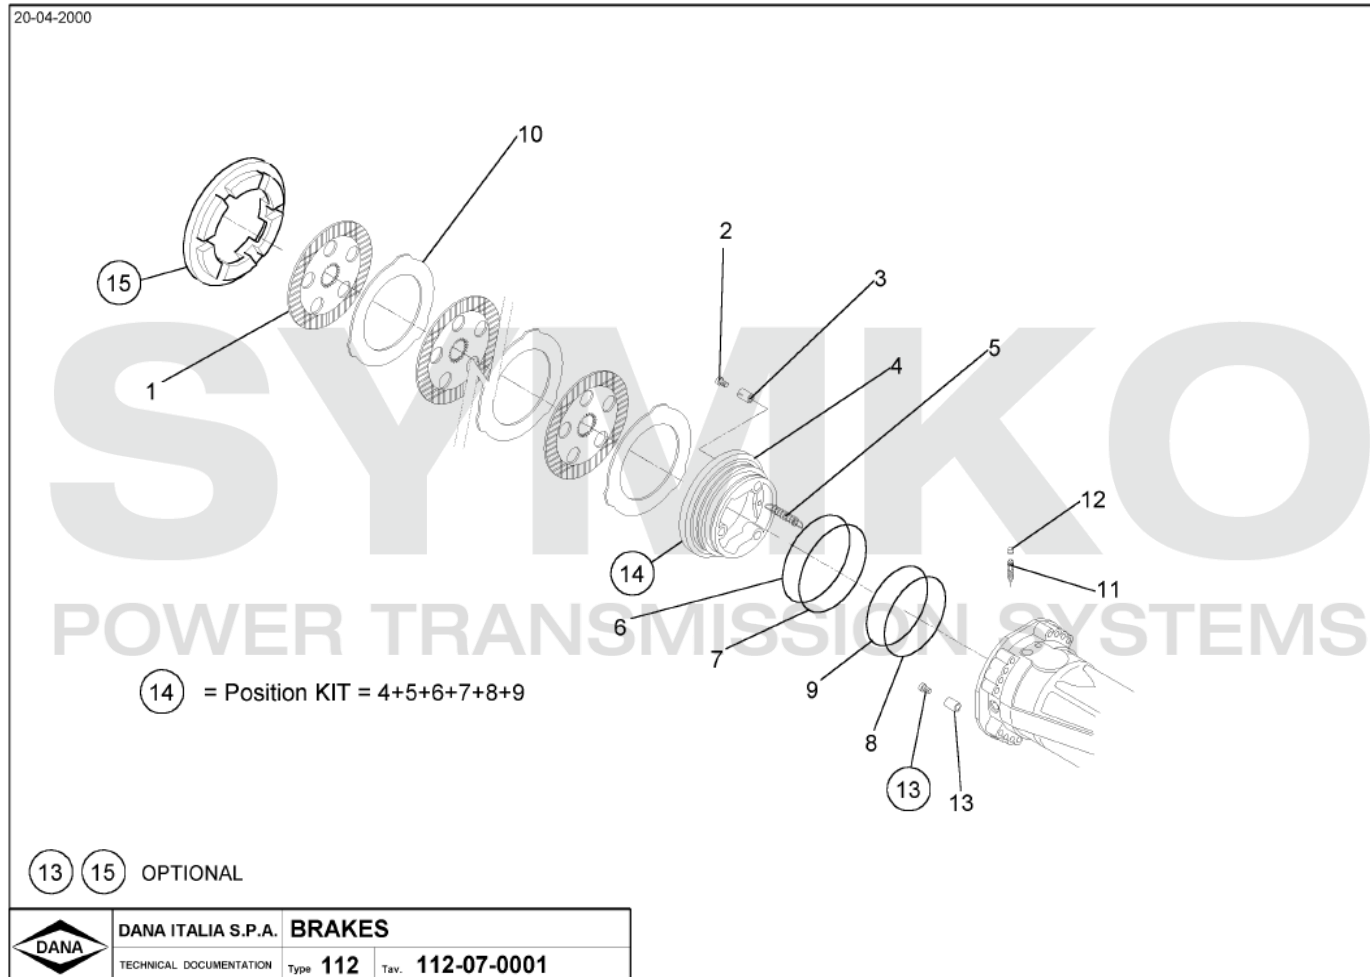

contact@symko.fr

www.symko.fr

SYMKO

POWER TRANSMISSION SYSTEMS

VUES PONT DANA N° 357-212-156

Vue N°4

SYMKO – Parc d'activité de Tournebride – 23 Rue de la Guillauderie 44118
LA CHEVROLIERE

Tél : 02 51 70 13 13 - fax : 02 51 70 04 04