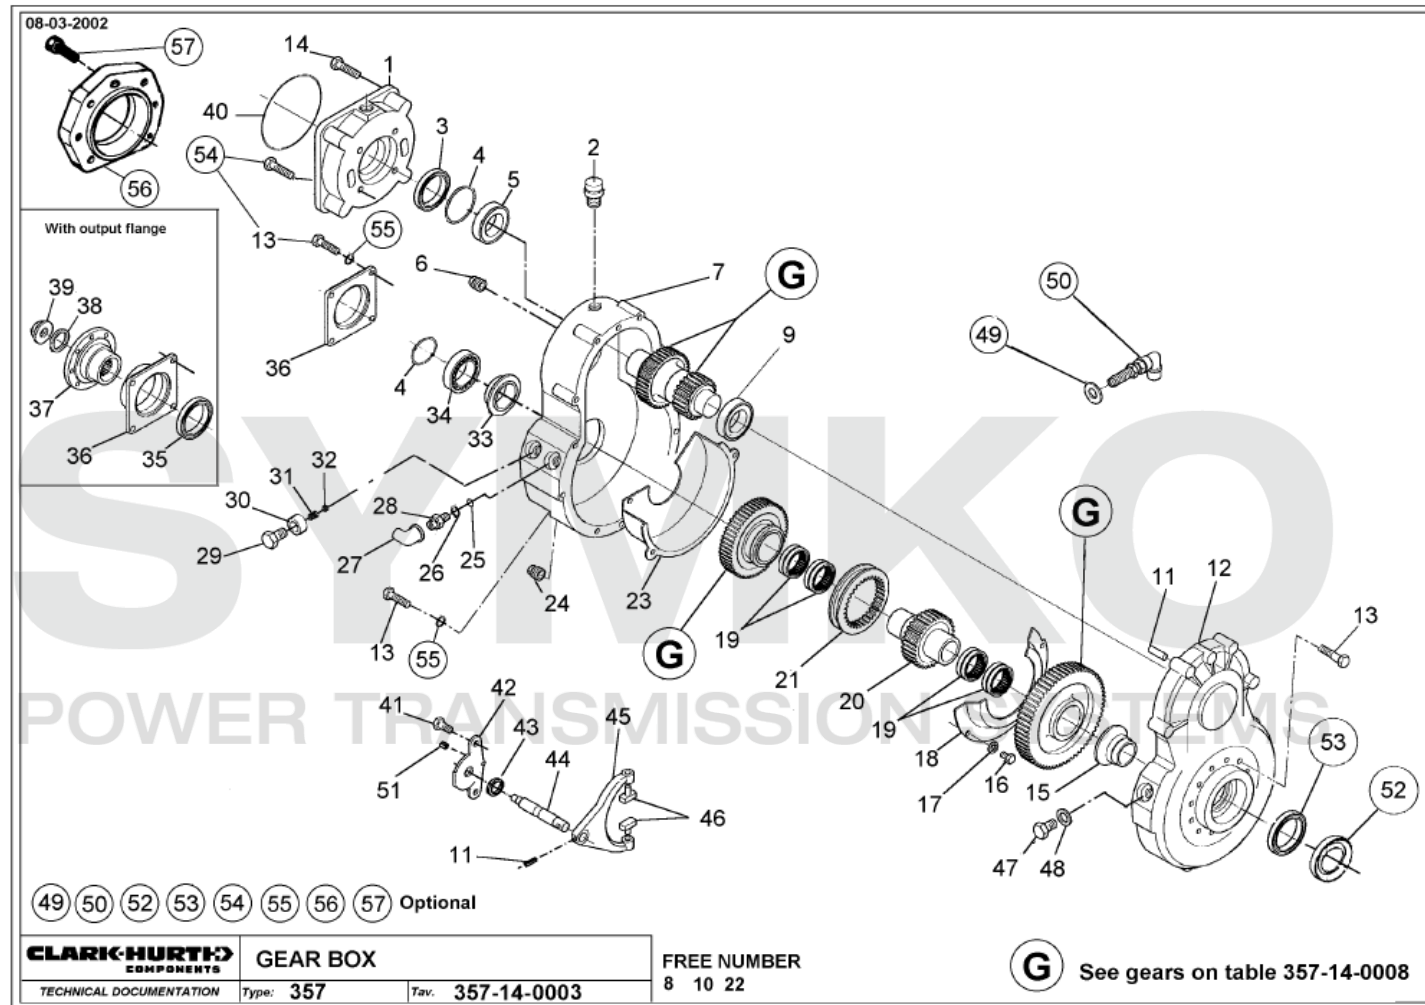

contact@symko.fr

www.symko.fr

SYMKO

POWER TRANSMISSION SYSTEMS

VUES PONT DANA N° 357-212-156

Vue N°6

SYMKO – Parc d’activité de Tournebride – 23 Rue de la Guillauderie 44118
LA CHEVROLIERE

Tél : 02 51 70 13 13 - fax : 02 51 70 04 04