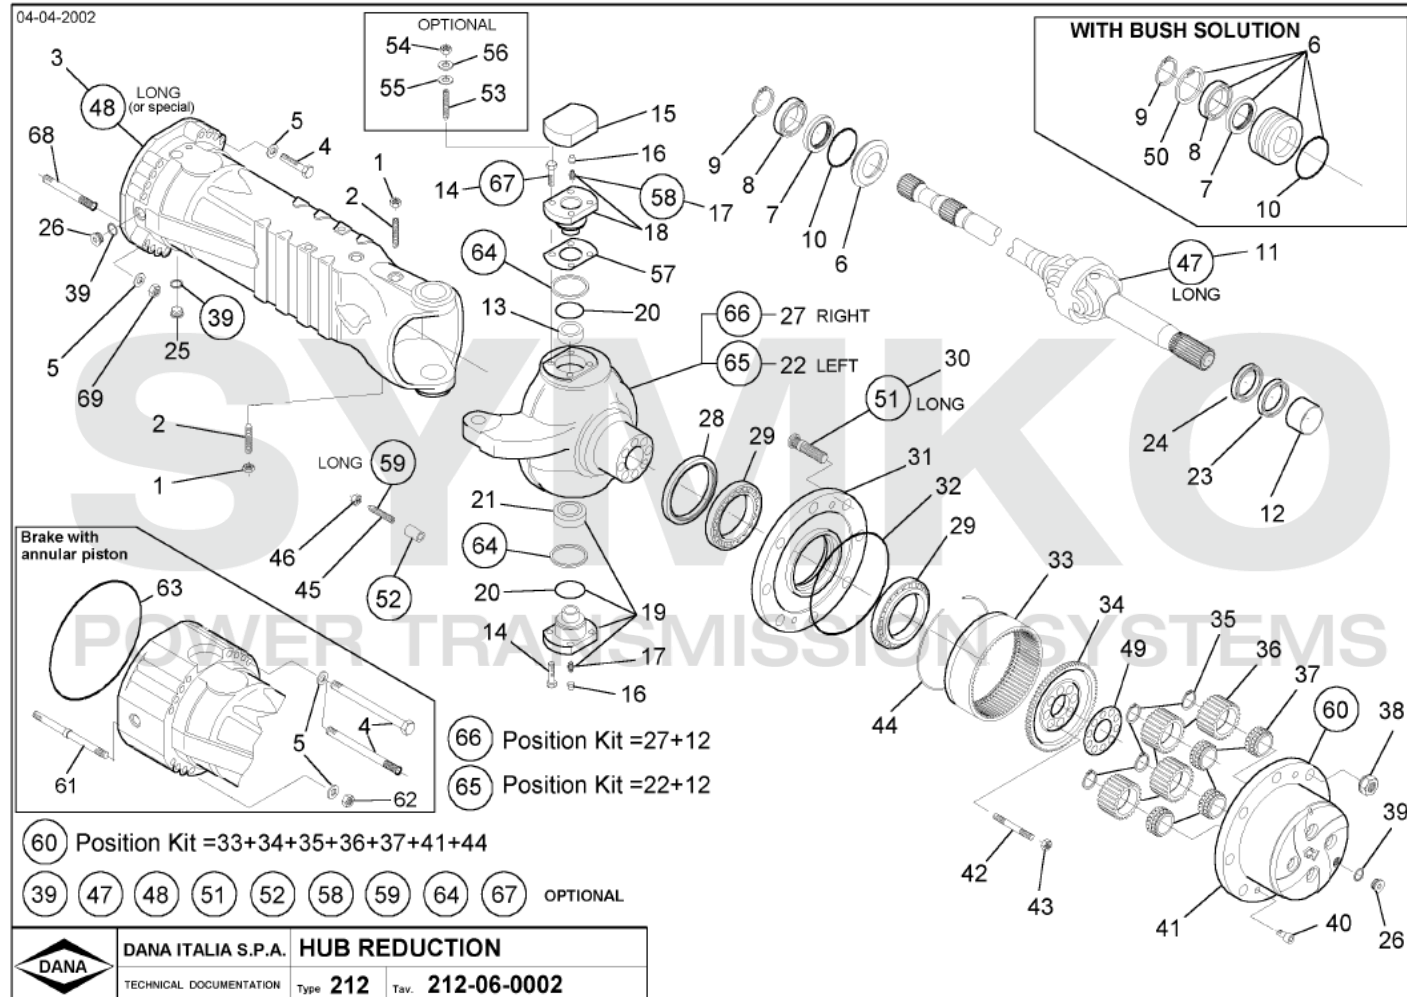

contact@symko.fr

www.symko.fr

SYMKO

POWER TRANSMISSION SYSTEMS

VUES PONT DANA N° 357-212-156

Vue N°3

SYMKO – Parc d’activité de Tournebride – 23 Rue de la Guillauderie 44118
LA CHEVROLIERE

Tél : 02 51 70 13 13 - fax : 02 51 70 04 04