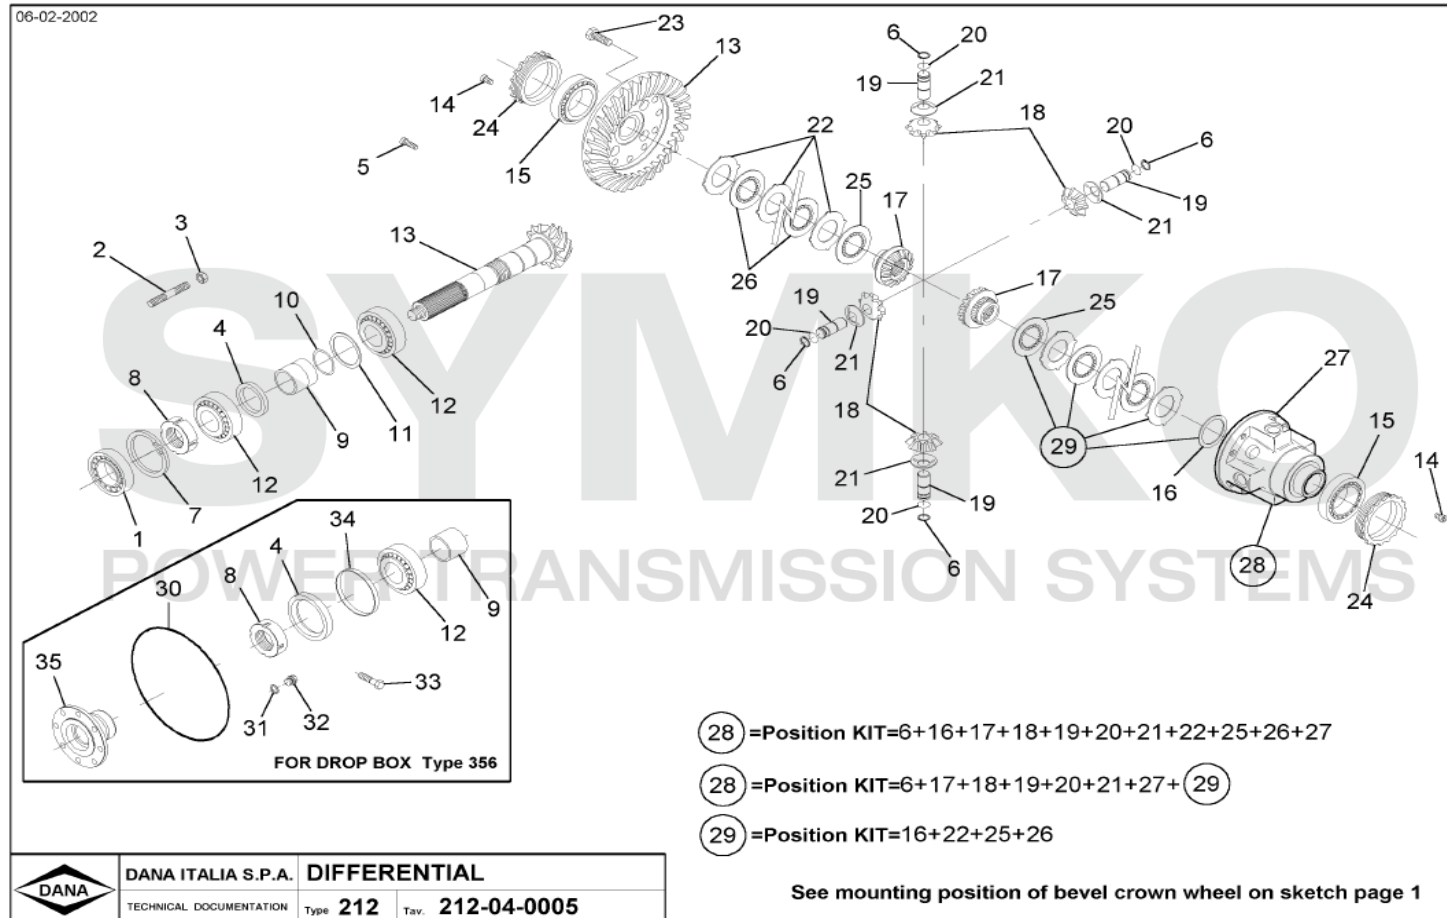

contact@symko.fr

www.symko.fr

SYMKO

POWER TRANSMISSION SYSTEMS

VUES PONT DANA N° 357-212-156

Vue N°2

SYMKO – Parc d’activité de Tournebride – 23 Rue de la Guillauderie 44118
LA CHEVROLIERE

Tél : 02 51 70 13 13 - fax : 02 51 70 04 04