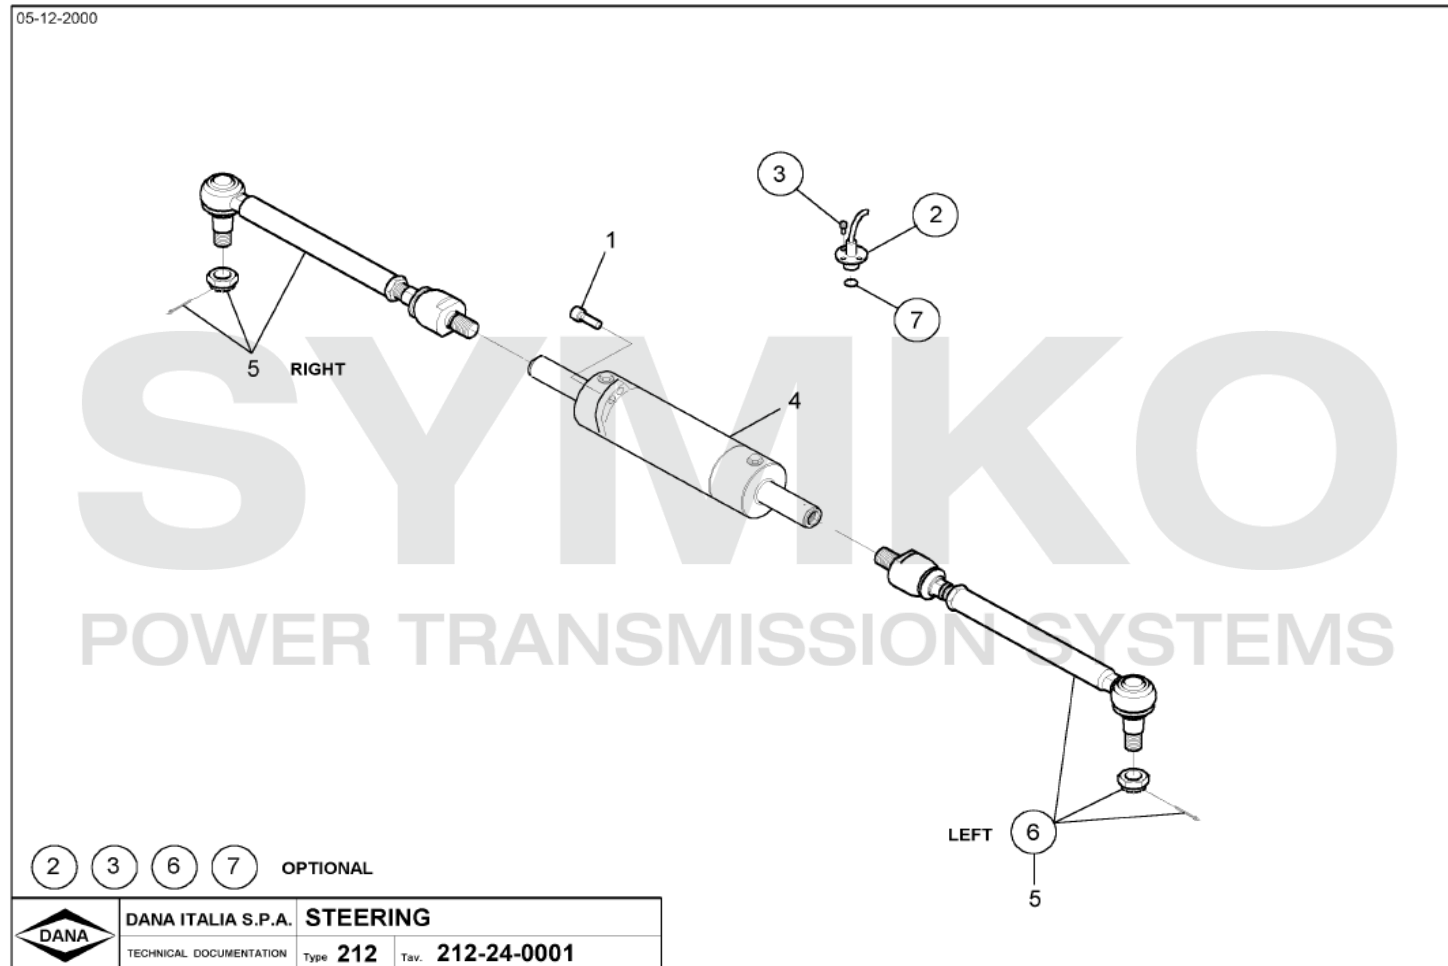

contact@symko.fr

www.symko.fr

SYMKO

POWER TRANSMISSION SYSTEMS

VUES PONT DANA N° 357-212-156

Vue N°5

SYMKO – Parc d'activité de Tournebride – 23 Rue de la Guillauderie 44118
LA CHEVROLIERE

Tél : 02 51 70 13 13 - fax : 02 51 70 04 04