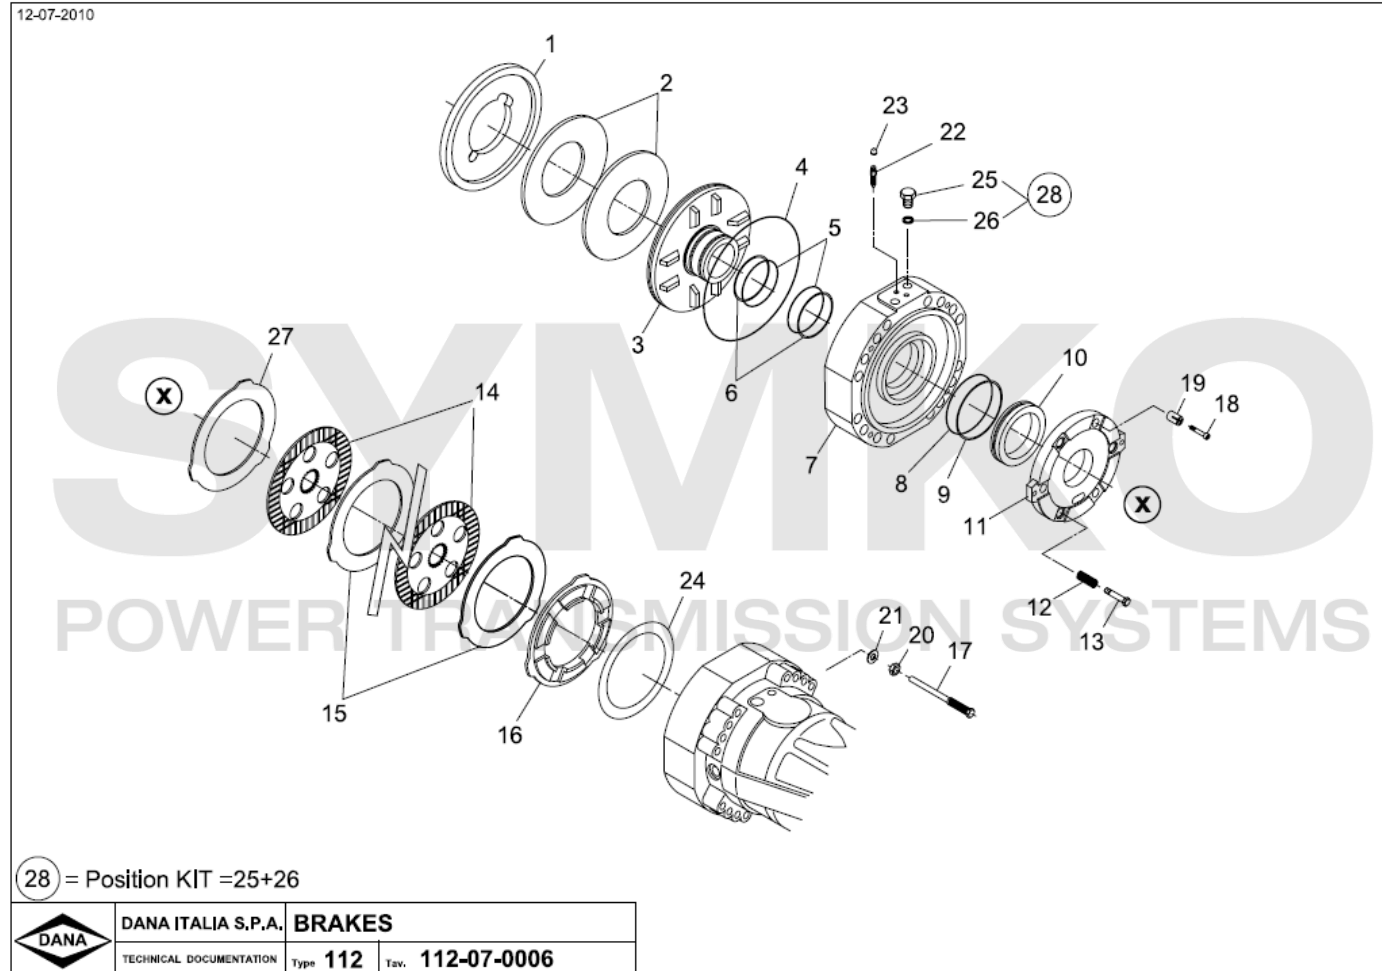

contact@symko.fr

www.symko.fr

SYMKO

POWER TRANSMISSION SYSTEMS

VUES PONT DANA N° 357-212-202

Vue N°4

SYMKO – Parc d'activité de Tournebride – 23 Rue de la Guillauderie 44118
LA CHEVROLIERE

Tél : 02 51 70 13 13 - fax : 02 51 70 04 04