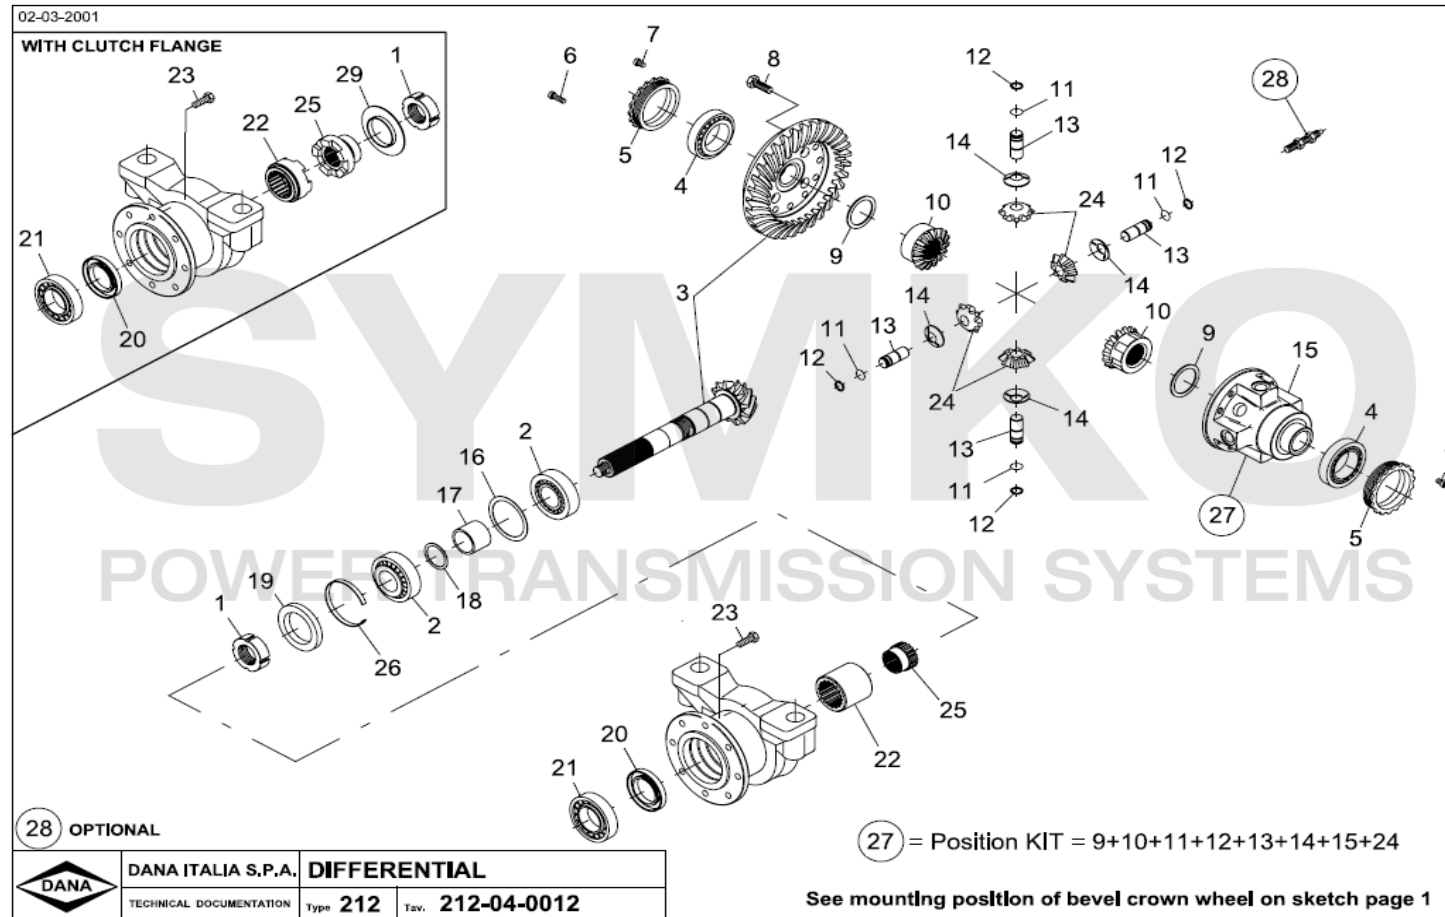

SYMKO

POWER TRANSMISSION SYSTEMS

VUES PONT DANA N° 357-212-202

Vue N°2

SYMKO – Parc d’activité de Tournebride – 23 Rue de la Guillauderie 44118
LA CHEVROLIERE

Tél : 02 51 70 13 13 - fax : 02 51 70 04 04

contact@symko.fr

www.symko.fr