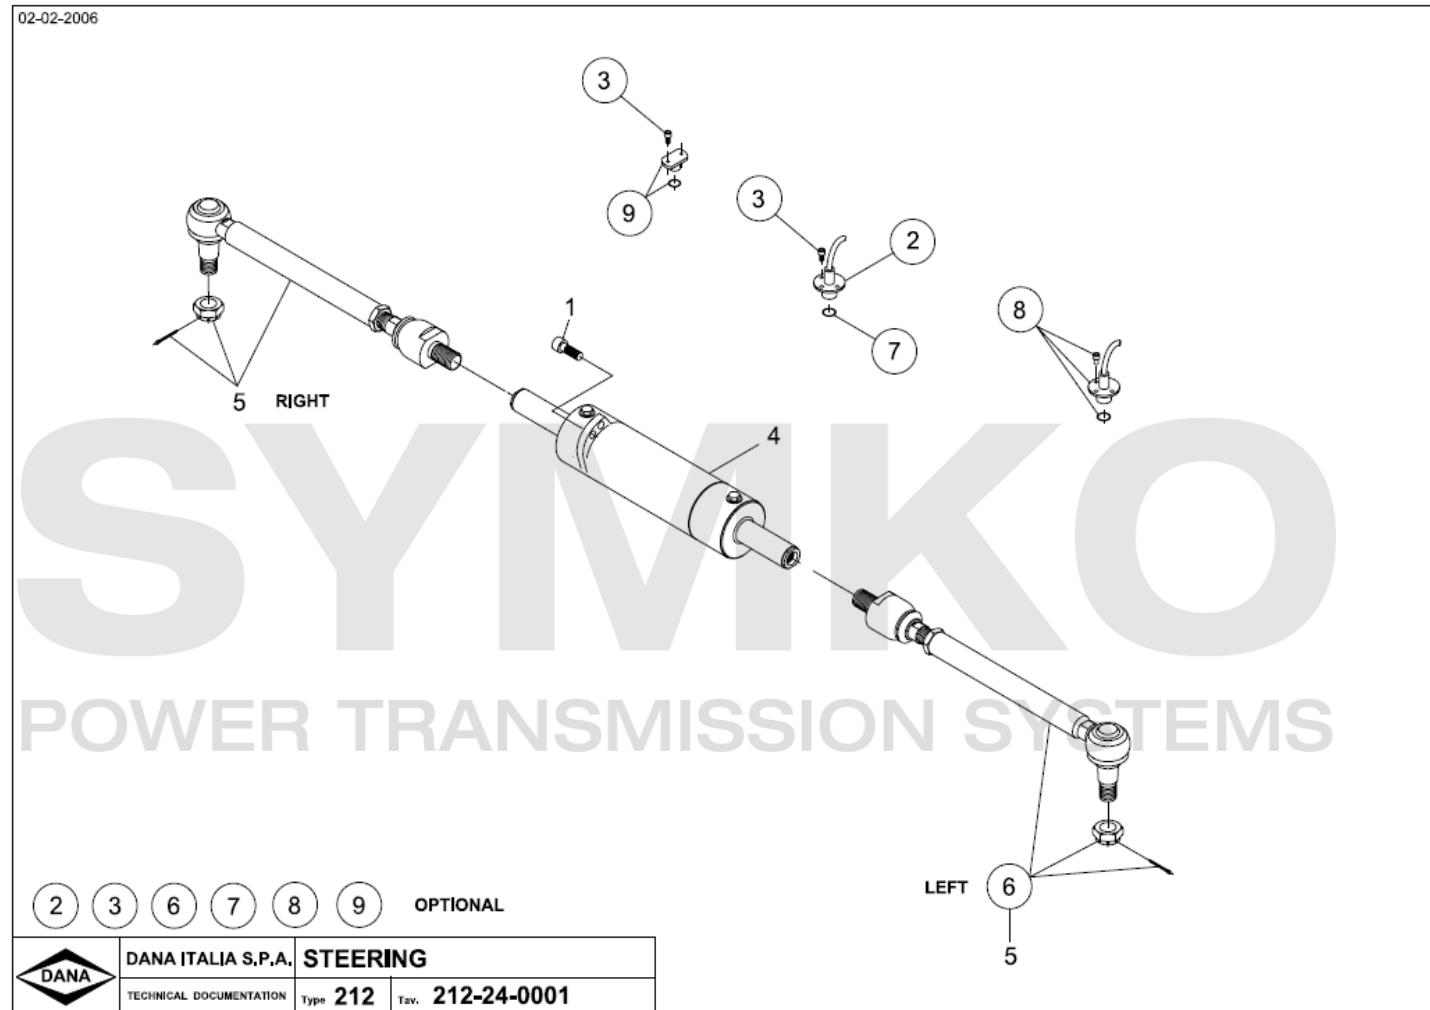

contact@symko.fr

www.symko.fr

SYMKO

POWER TRANSMISSION SYSTEMS

VUES PONT DANA N° 357-212-202

Vue N°6

SYMKO – Parc d'activité de Tournebride – 23 Rue de la Guillauderie 44118
LA CHEVROLIERE

Tél : 02 51 70 13 13 - fax : 02 51 70 04 04