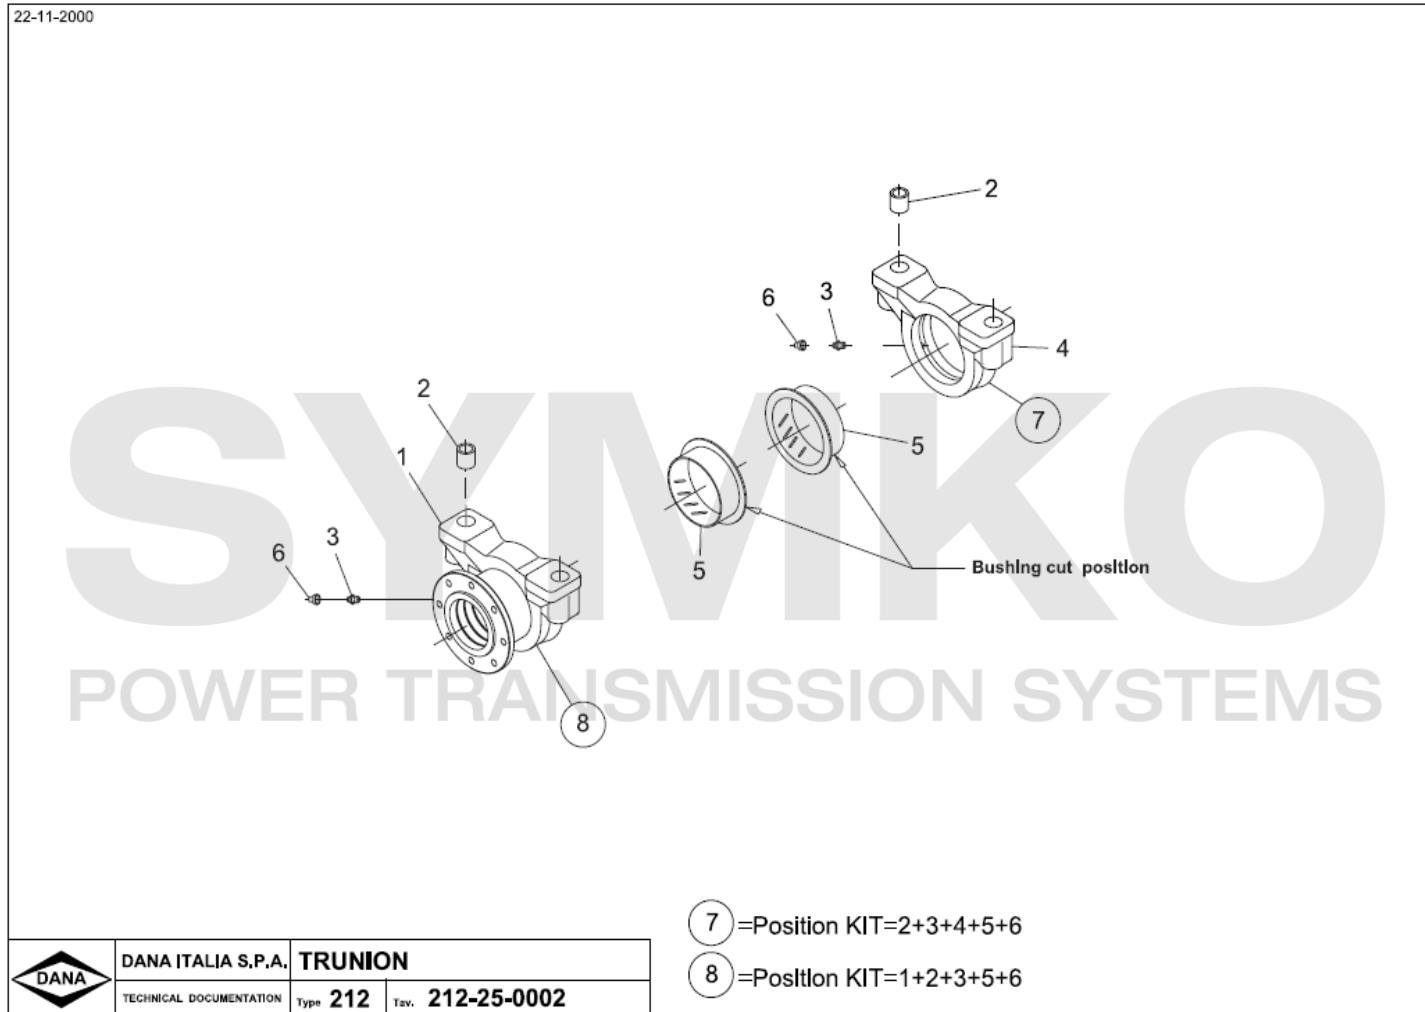

contact@symko.fr

www.symko.fr

SYMKO

POWER TRANSMISSION SYSTEMS

VUES PONT DANA N° 357-212-202

Vues n°7

SYMKO – Parc d’activité de Tournebride – 23 Rue de la Guillauderie 44118
 LA CHEVROLIERE

Tél : 02 51 70 13 13 - fax : 02 51 70 04 04