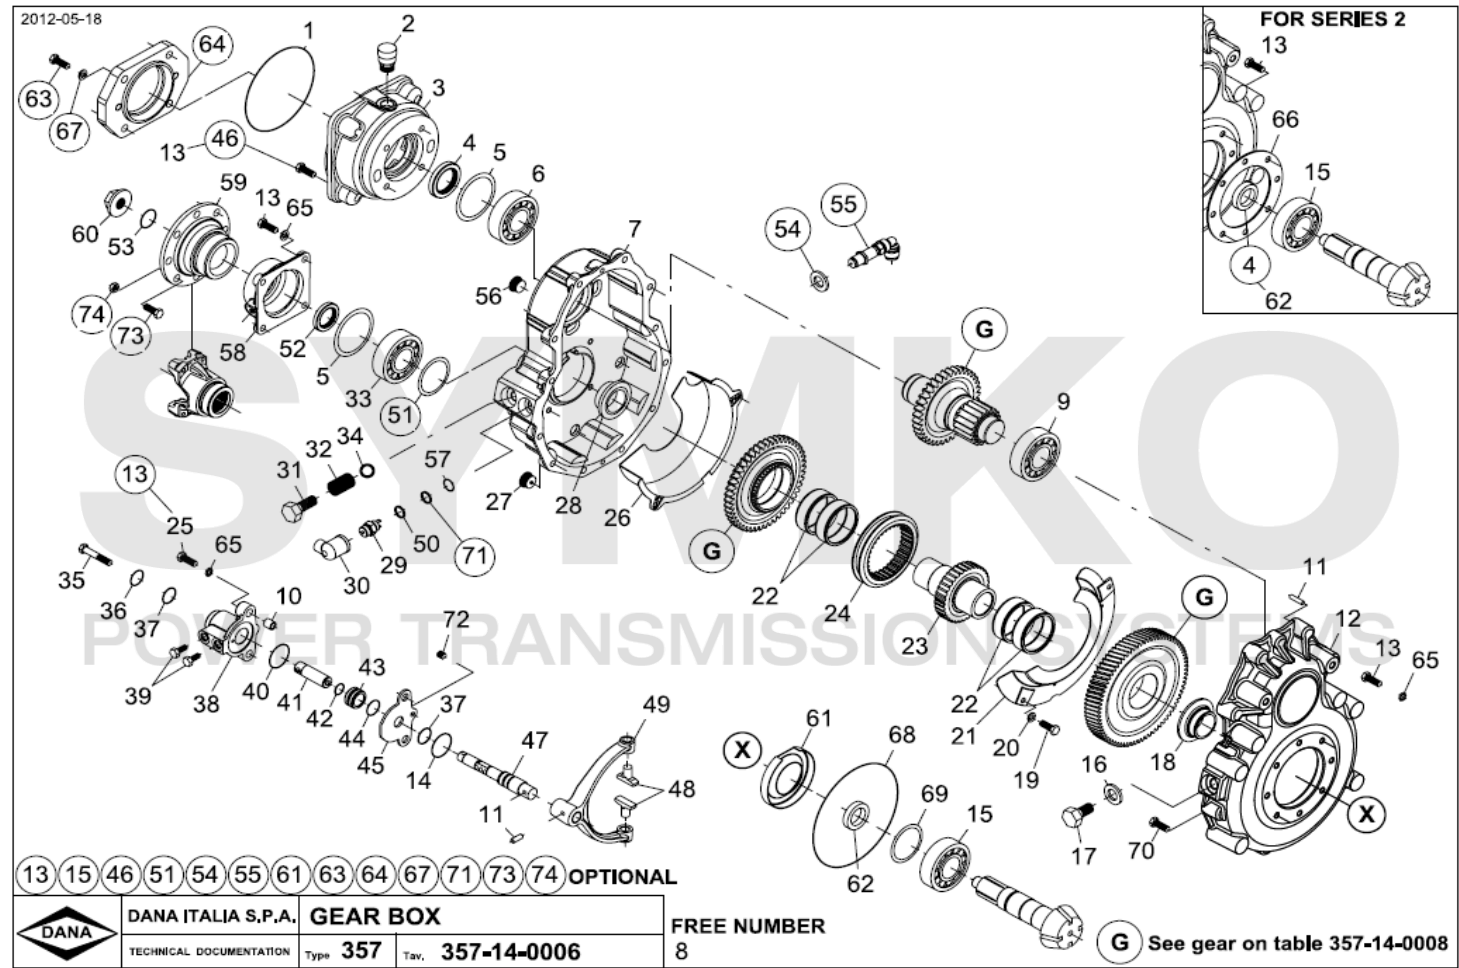

contact@symko.fr

www.symko.fr

SYMKO

POWER TRANSMISSION SYSTEMS

VUES PONT DANA N° 357-212-202

Vue N°5

SYMKO – Parc d'activité de Tournebride – 23 Rue de la Guillauderie 44118
LA CHEVROLIERE

Tél : 02 51 70 13 13 - fax : 02 51 70 04 04