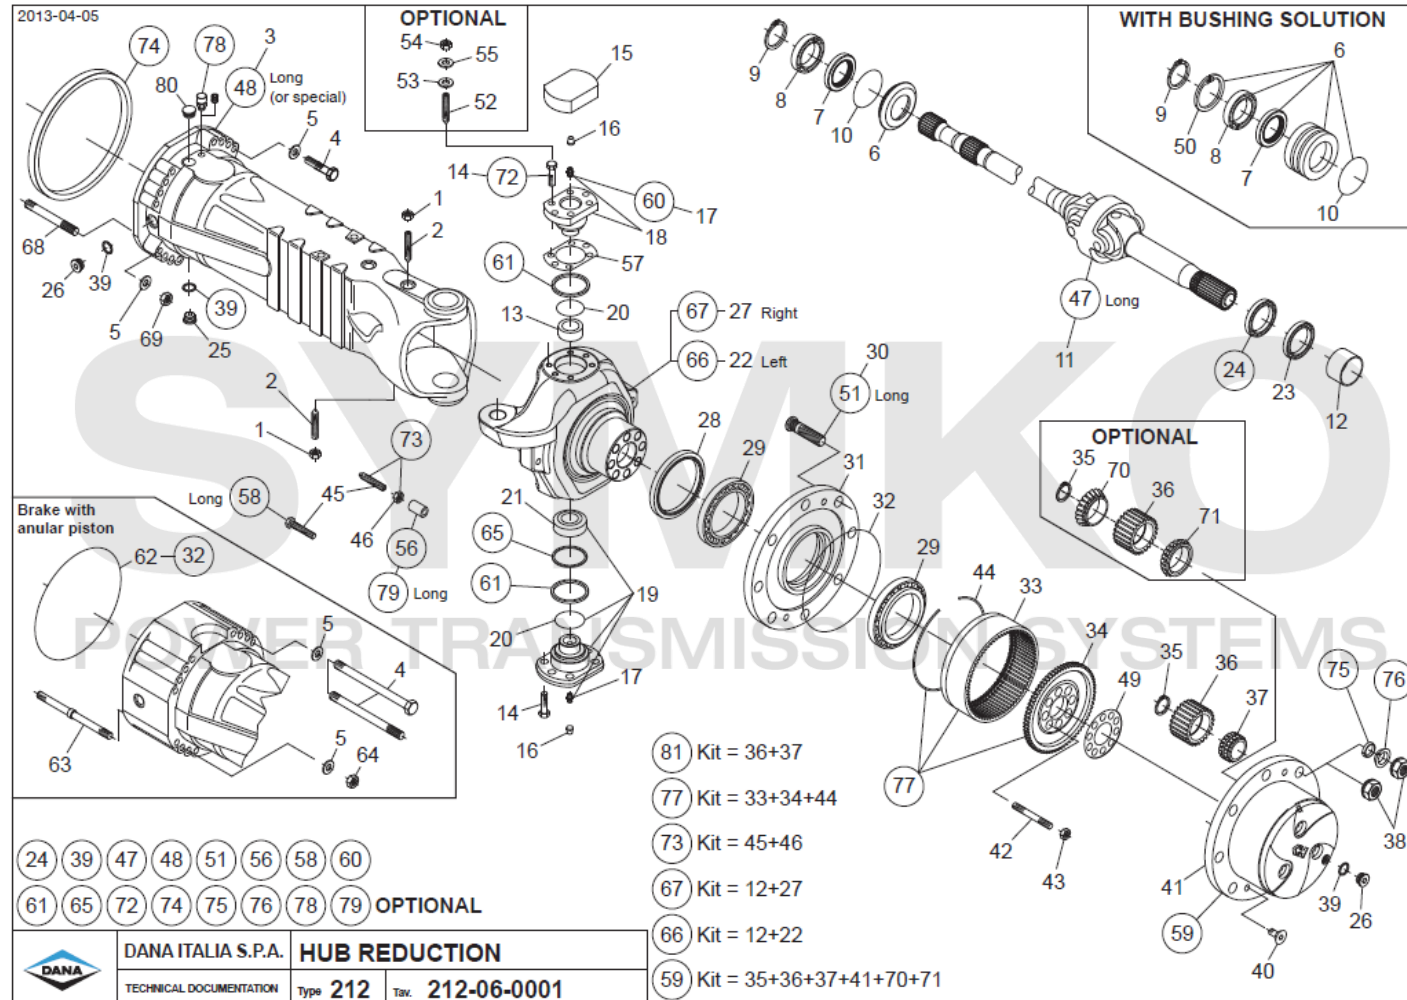

SYMKO

POWER TRANSMISSION SYSTEMS

VUES PONT DANA N° 357-212-202

Vue N°3

SYMKO – Parc d’activité de Tournebride – 23 Rue de la Guillauderie 44118
LA CHEVROLIERE

Tél : 02 51 70 13 13 - fax : 02 51 70 04 04

contact@symko.fr

www.symko.fr