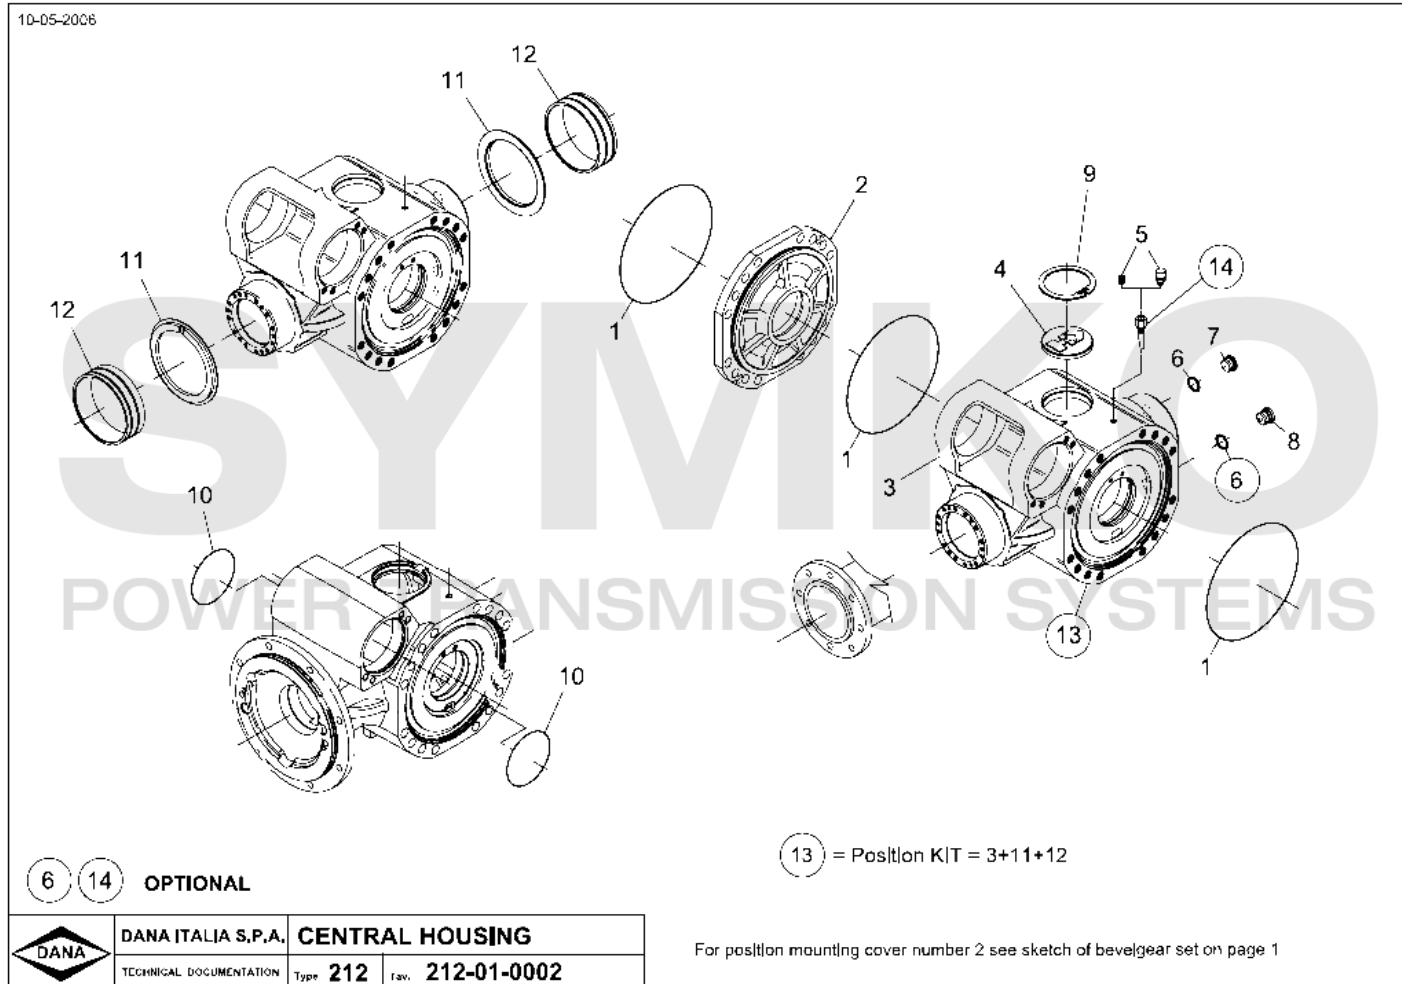

VUES PONT DANA N° 357-212-202

Vue N°1

**SYMKO – Parc d’activité de Tournebride – 23 Rue de la Guillauderie 44118
LA CHEVROLIERE**

Tél : 02 51 70 13 13 - fax : 02 51 70 04 04

contact@symko.fr

www.symko.fr

SYMKO