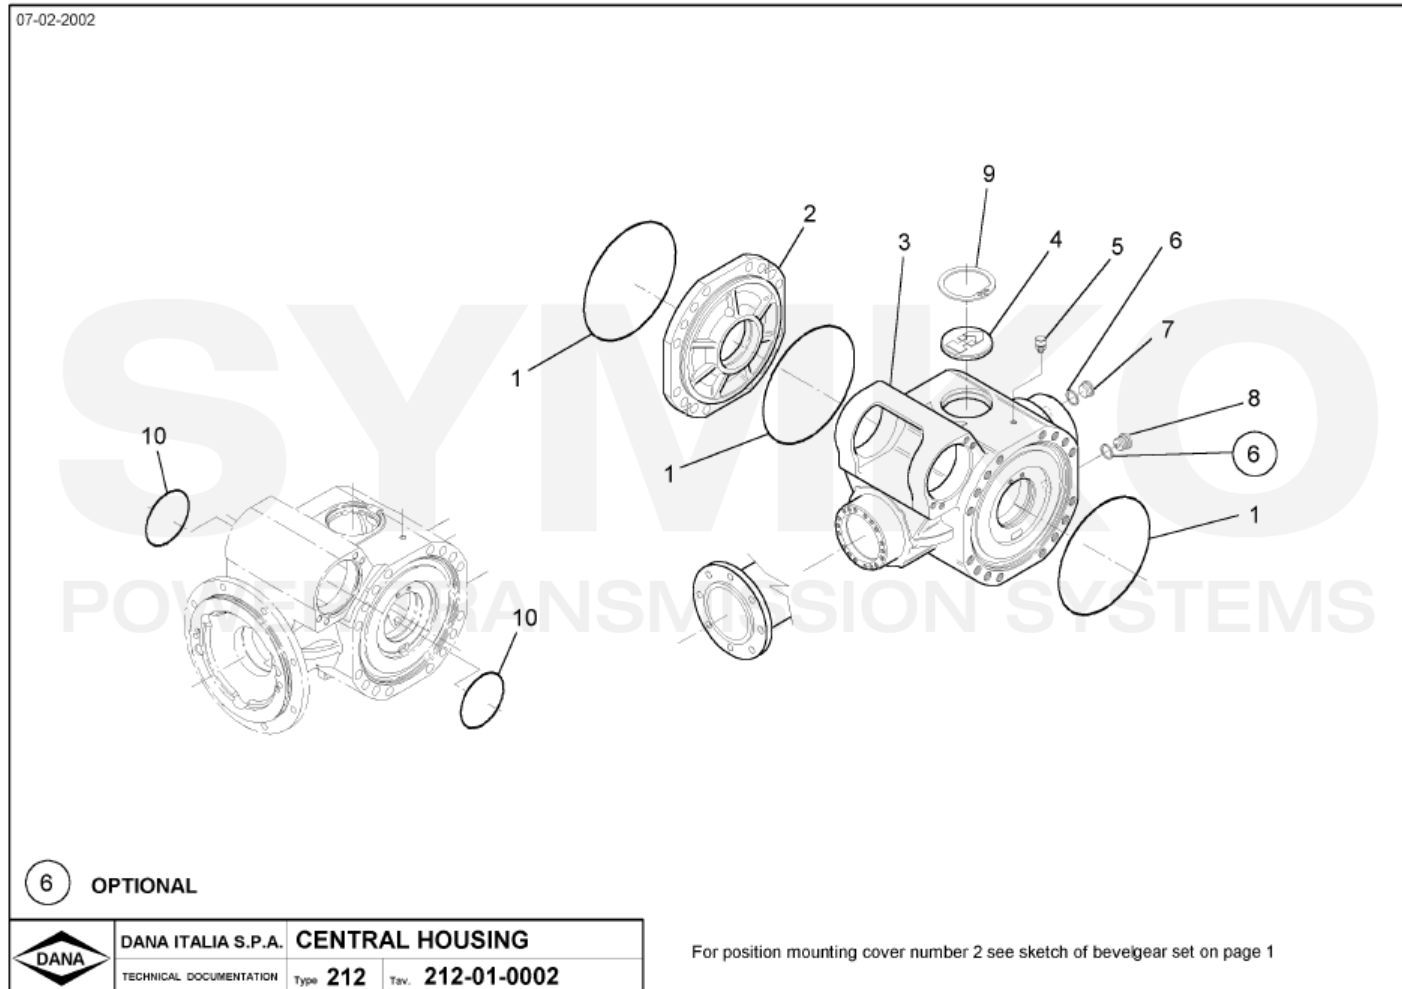

VUES PONT DANA N° 357-212-224

Vue N°1

**SYMKO – Parc d’activité de Tournebride – 23 Rue de la Guillauderie 44118
LA CHEVROLIERE**

Tél : 02 51 70 13 13 - fax : 02 51 70 04 04

contact@symko.fr

www.symko.fr

SYMKO