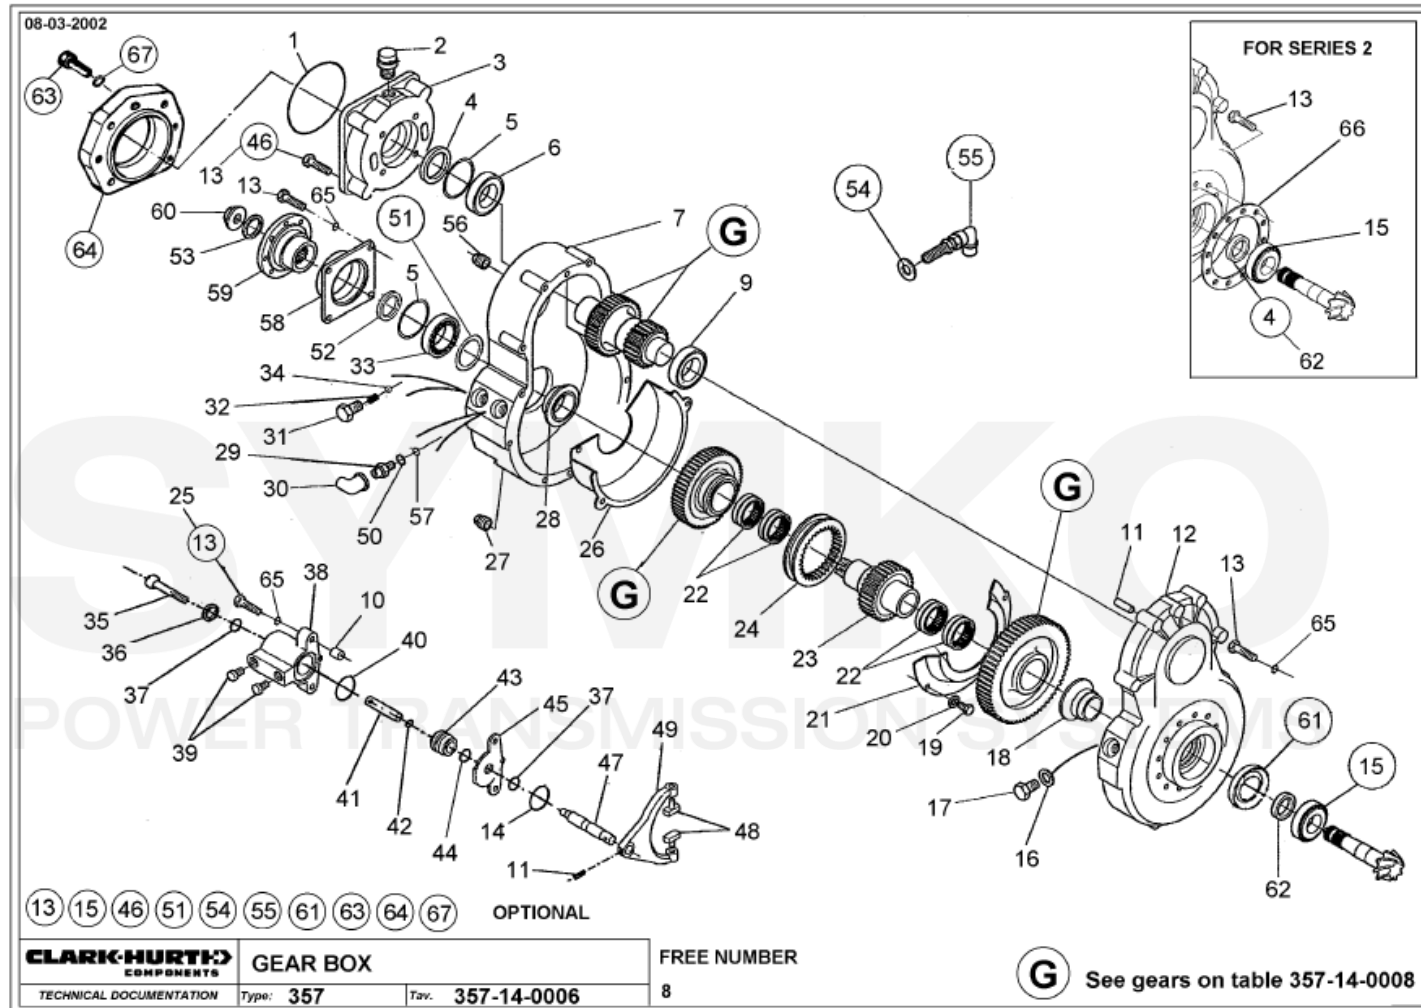

contact@symko.fr

www.symko.fr

SYMKO

POWER TRANSMISSION SYSTEMS

VUES PONT DANA N° 357-212-224

Vue N°6

SYMKO – Parc d’activité de Tournebride – 23 Rue de la Guillauderie 44118
LA CHEVROLIERE

Tél : 02 51 70 13 13 - fax : 02 51 70 04 04