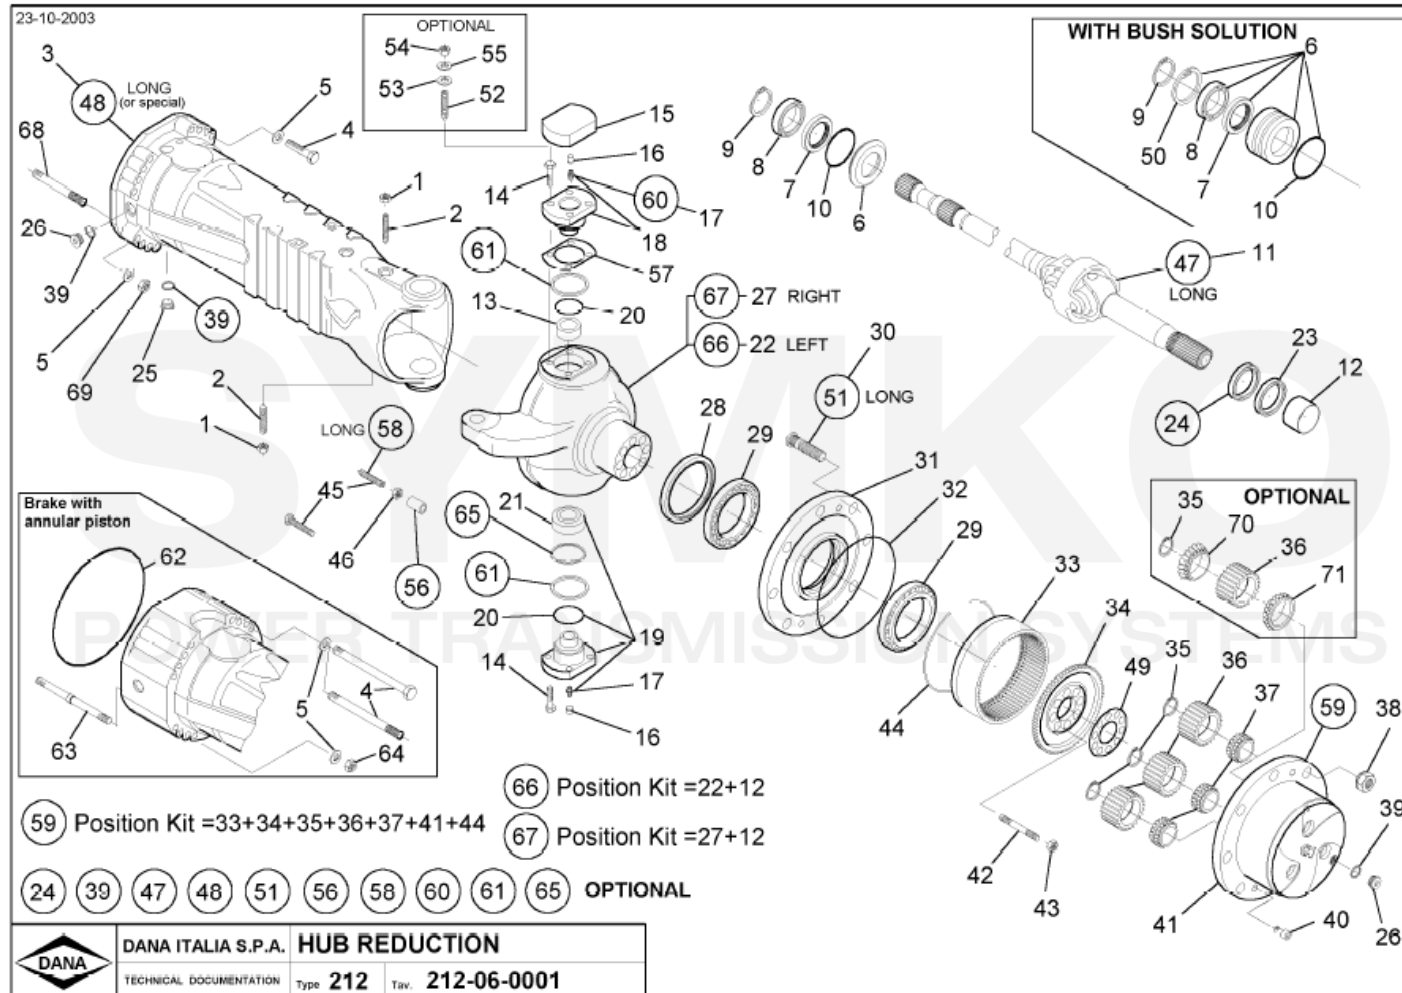

SYMKO

POWER TRANSMISSION SYSTEMS

VUES PONT DANA N° 357-212-224

Vue N°3

SYMKO – Parc d’activité de Tournebride – 23 Rue de la Guillauderie 44118
LA CHEVROLIERE

Tél : 02 51 70 13 13 - fax : 02 51 70 04 04

contact@symko.fr

www.symko.fr