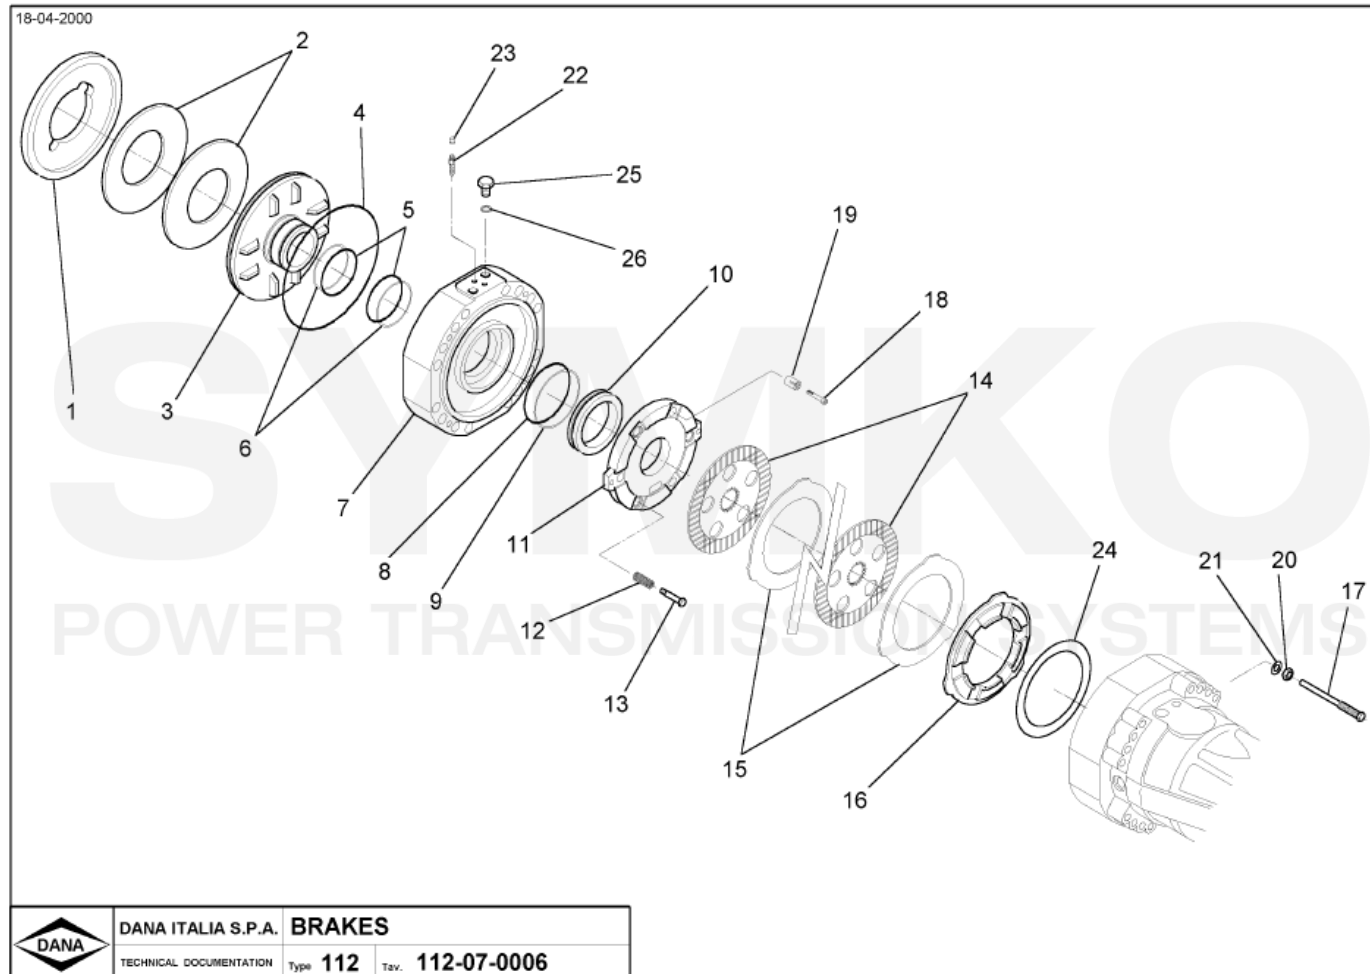

VUES PONT DANA N° 357-212-224

Vue N°4

**SYMKO – Parc d’activité de Tournebride – 23 Rue de la Guillauderie 44118
LA CHEVROLIERE**

Tél : 02 51 70 13 13 - fax : 02 51 70 04 04

contact@symko.fr

www.symko.fr