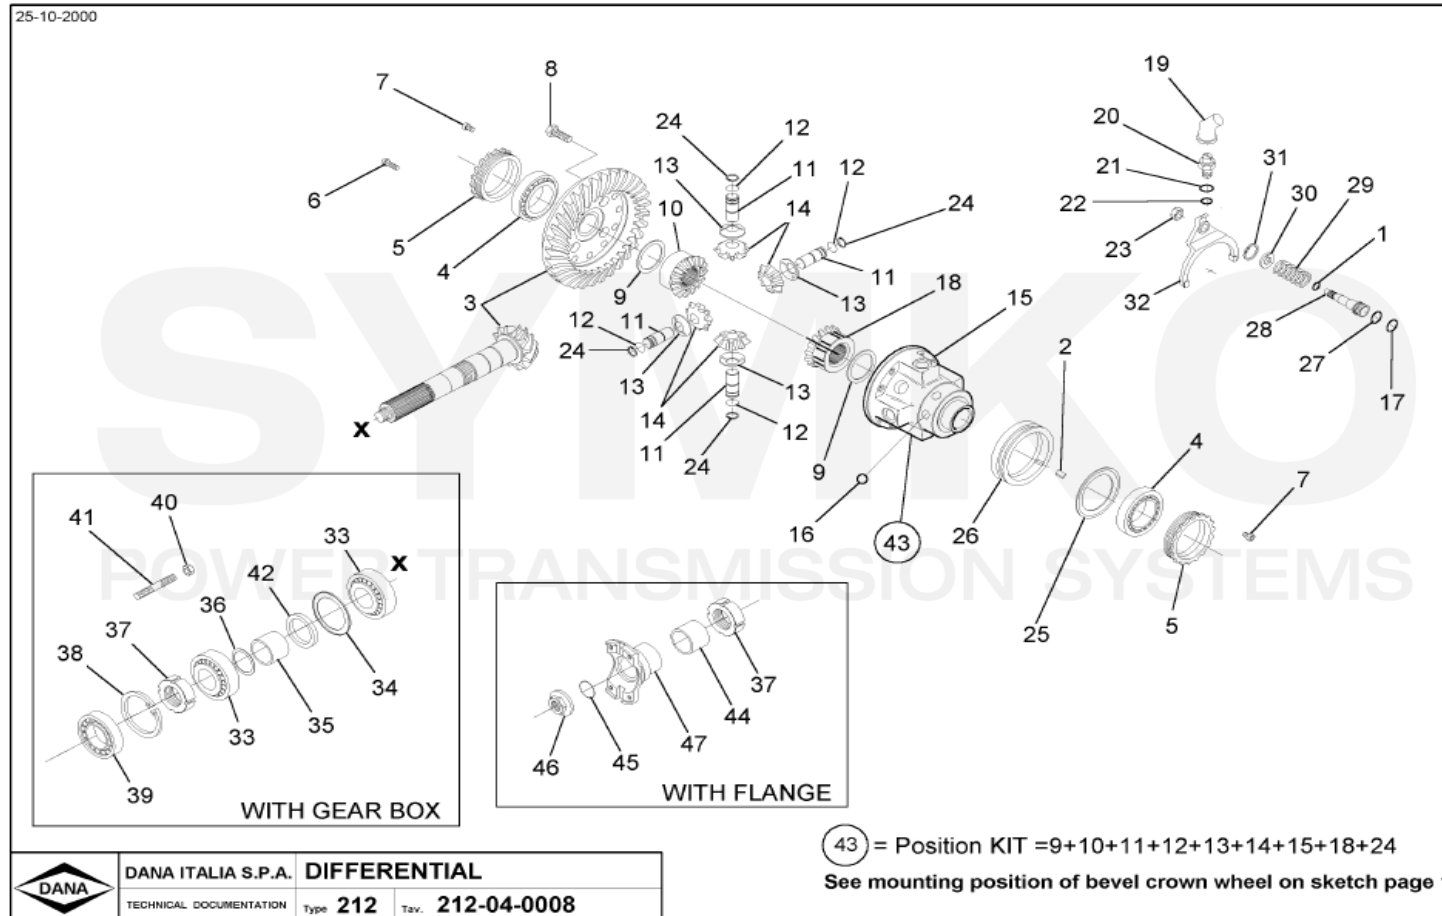

SYMKO

POWER TRANSMISSION SYSTEMS

VUES PONT DANA N° 357-212-224

Vue N°2

SYMKO – Parc d’activité de Tournebride – 23 Rue de la Guillauderie 44118
LA CHEVROLIERE

Tél : 02 51 70 13 13 - fax : 02 51 70 04 04

contact@symko.fr

www.symko.fr