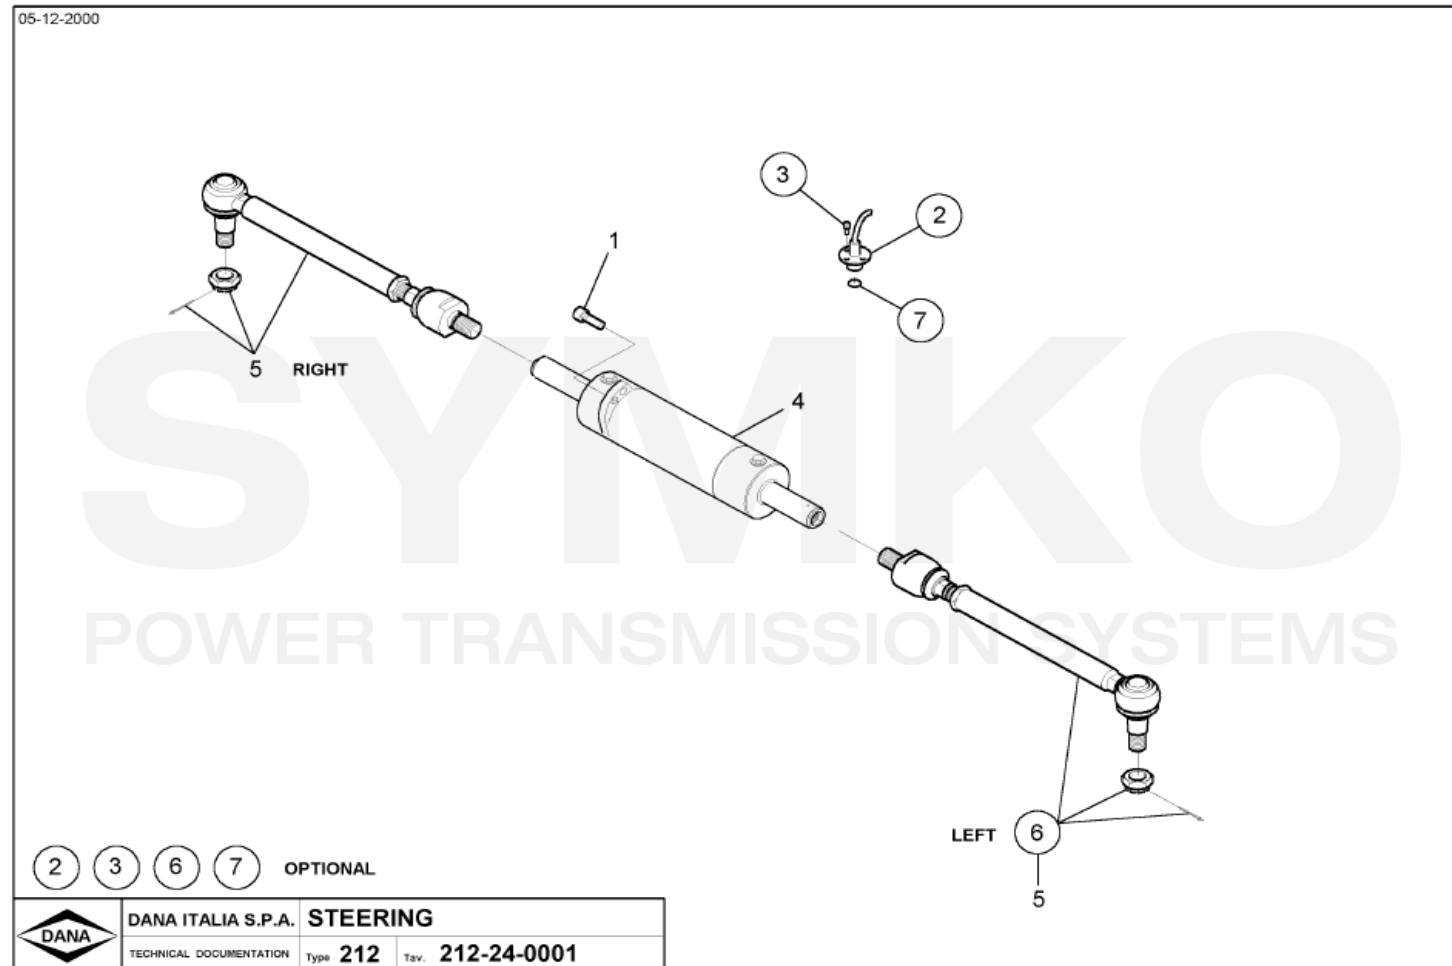

SYMKO

POWER TRANSMISSION SYSTEMS

VUES PONT DANA N° 357-212-224

Vue N°5

SYMKO – Parc d'activité de Tournebride – 23 Rue de la Guillauderie 44118
LA CHEVROLIERE

Tél : 02 51 70 13 13 - fax : 02 51 70 04 04

contact@symko.fr

www.symko.fr