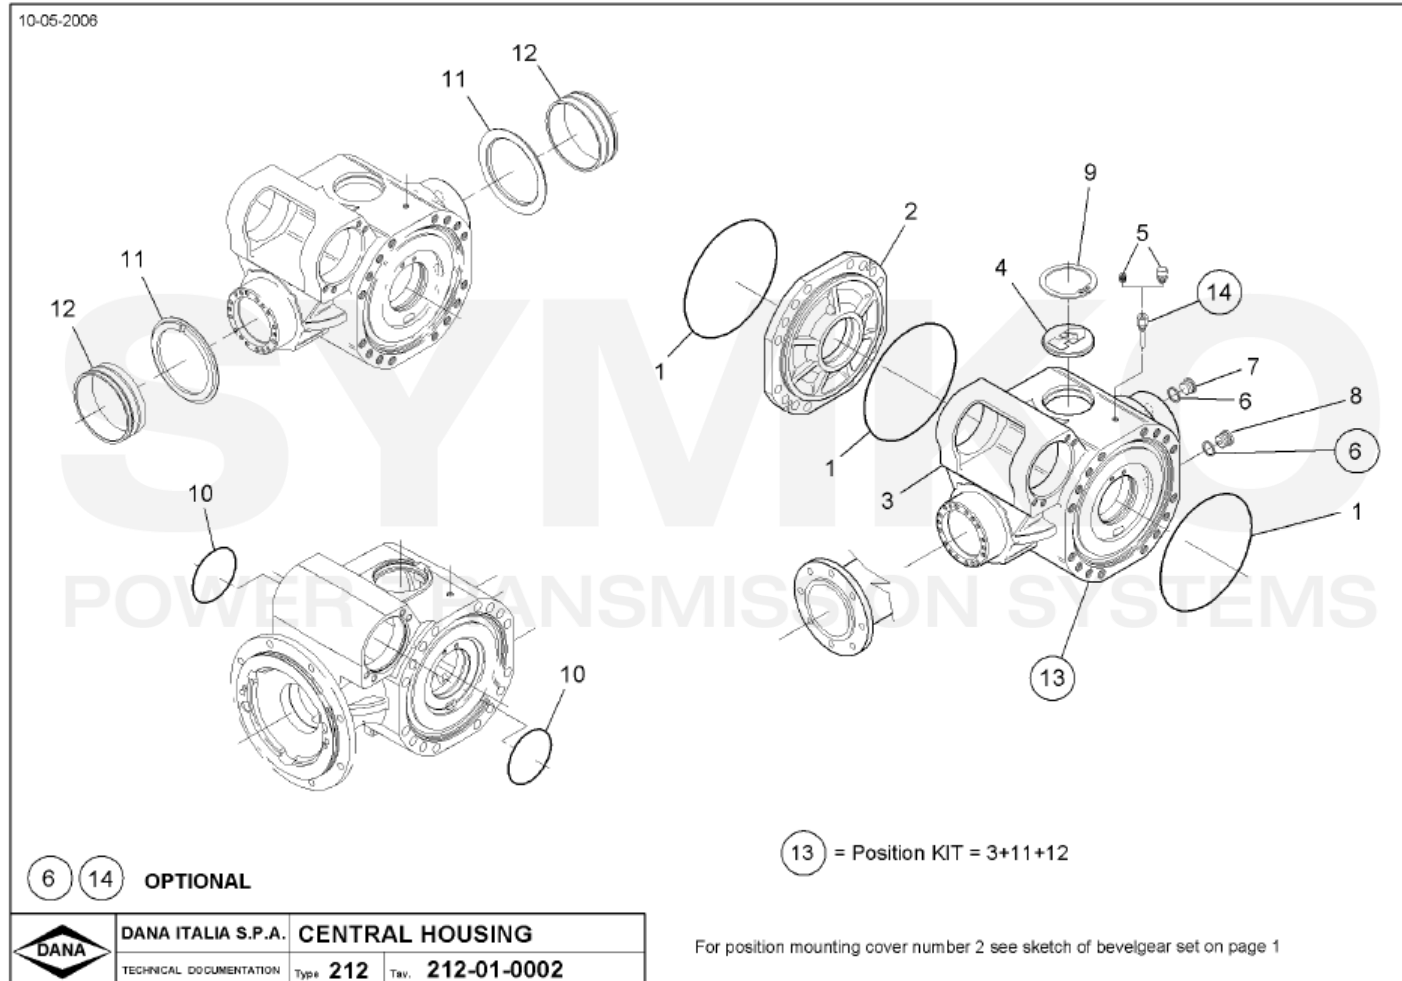

VUES PONT DANA N° 357-212-344

Vue N°1

**SYMKO – Parc d’activité de Tournebride – 23 Rue de la Guillauderie 44118
LA CHEVROLIERE**

Tél : 02 51 70 13 13 - fax : 02 51 70 04 04

contact@symko.fr

www.symko.fr

VUES PONT DANA N° 357-212-344