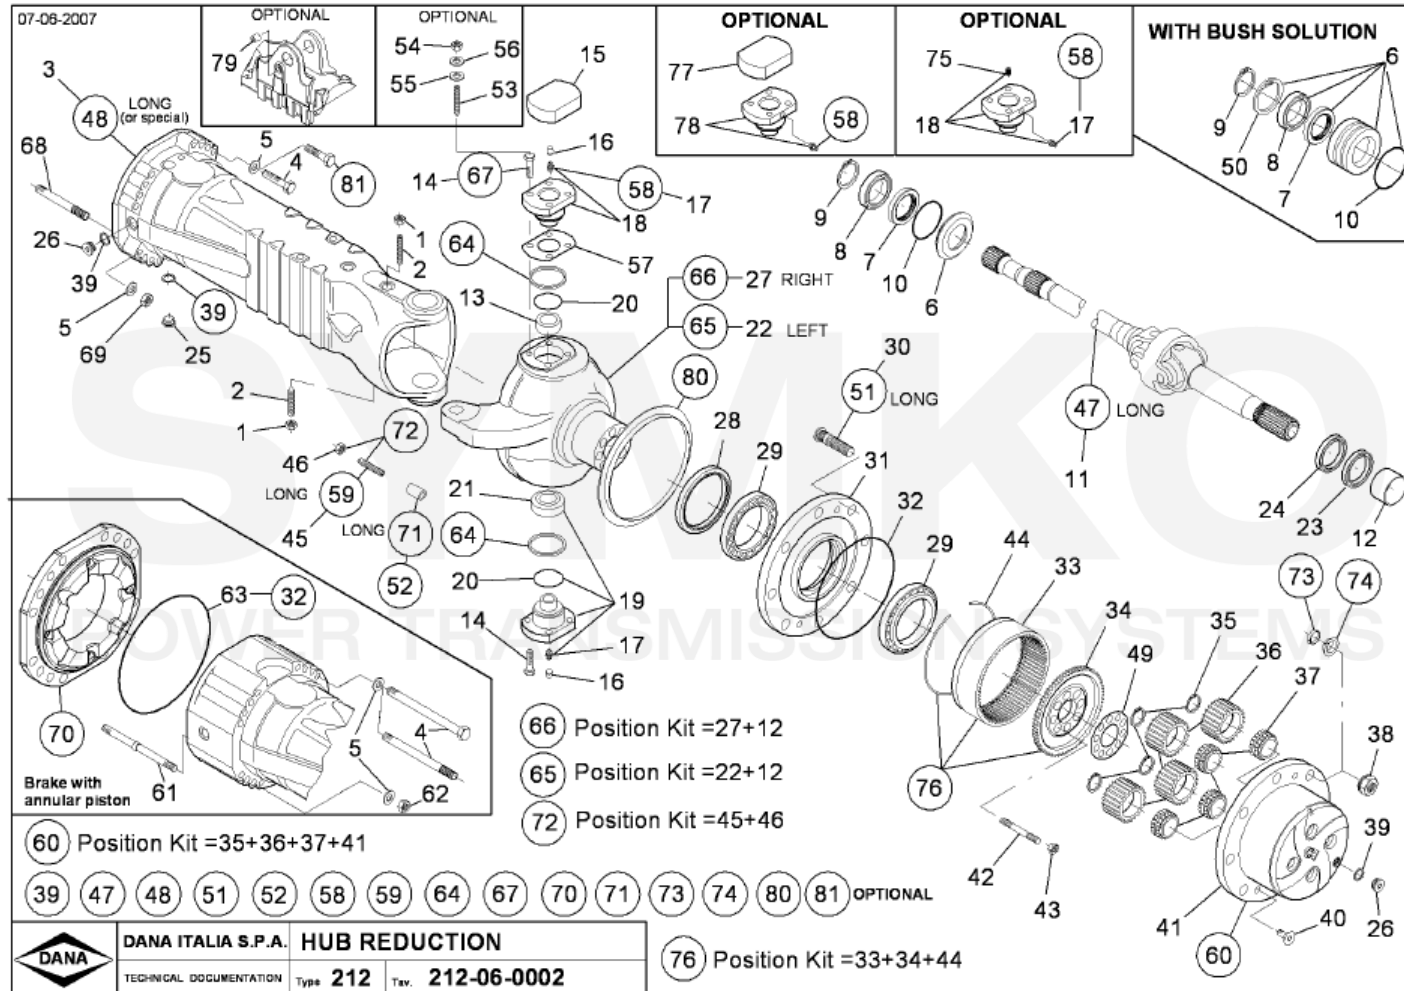

SYMKO

POWER TRANSMISSION SYSTEMS

VUES PONT DANA N° 357-212-344

Vue N°3

SYMKO – Parc d’activité de Tournebride – 23 Rue de la Guillauderie 44118
LA CHEVROLIERE

Tél : 02 51 70 13 13 - fax : 02 51 70 04 04

contact@symko.fr

www.symko.fr