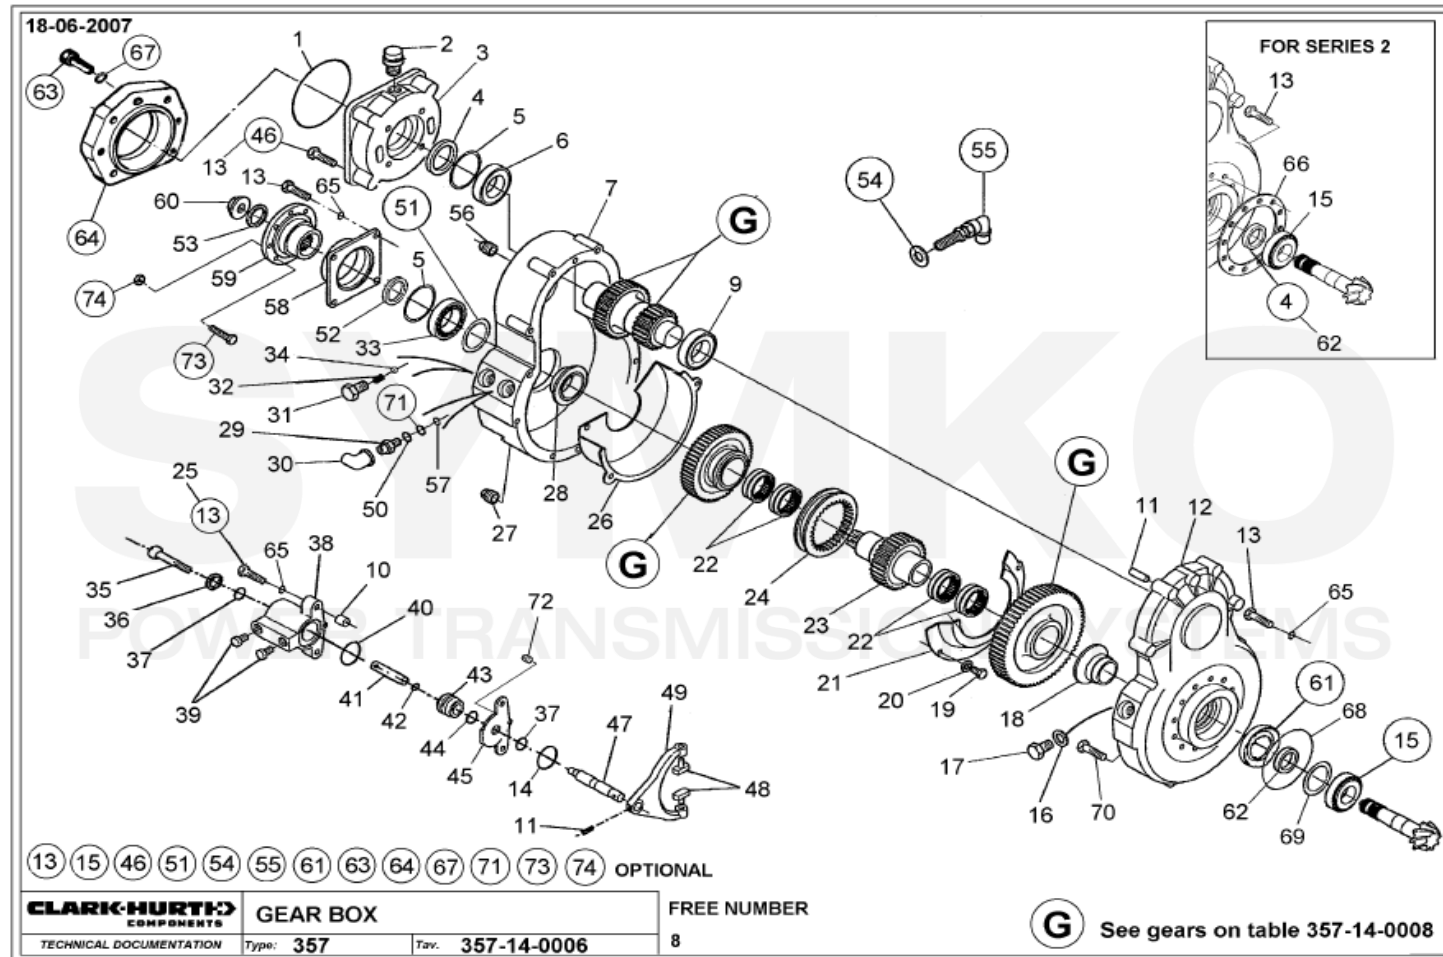

Vue N°5

SYMKO – Parc d’activité de Tournebride – 23 Rue de la Guillauderie 44118
LA CHEVROLIERE

Tél : 02 51 70 13 13 - fax : 02 51 70 04 04

contact@symko.fr

www.symko.fr

SYMKO

POWER TRANSMISSION SYSTEMS

VUES PONT DANA N° 357-212-344