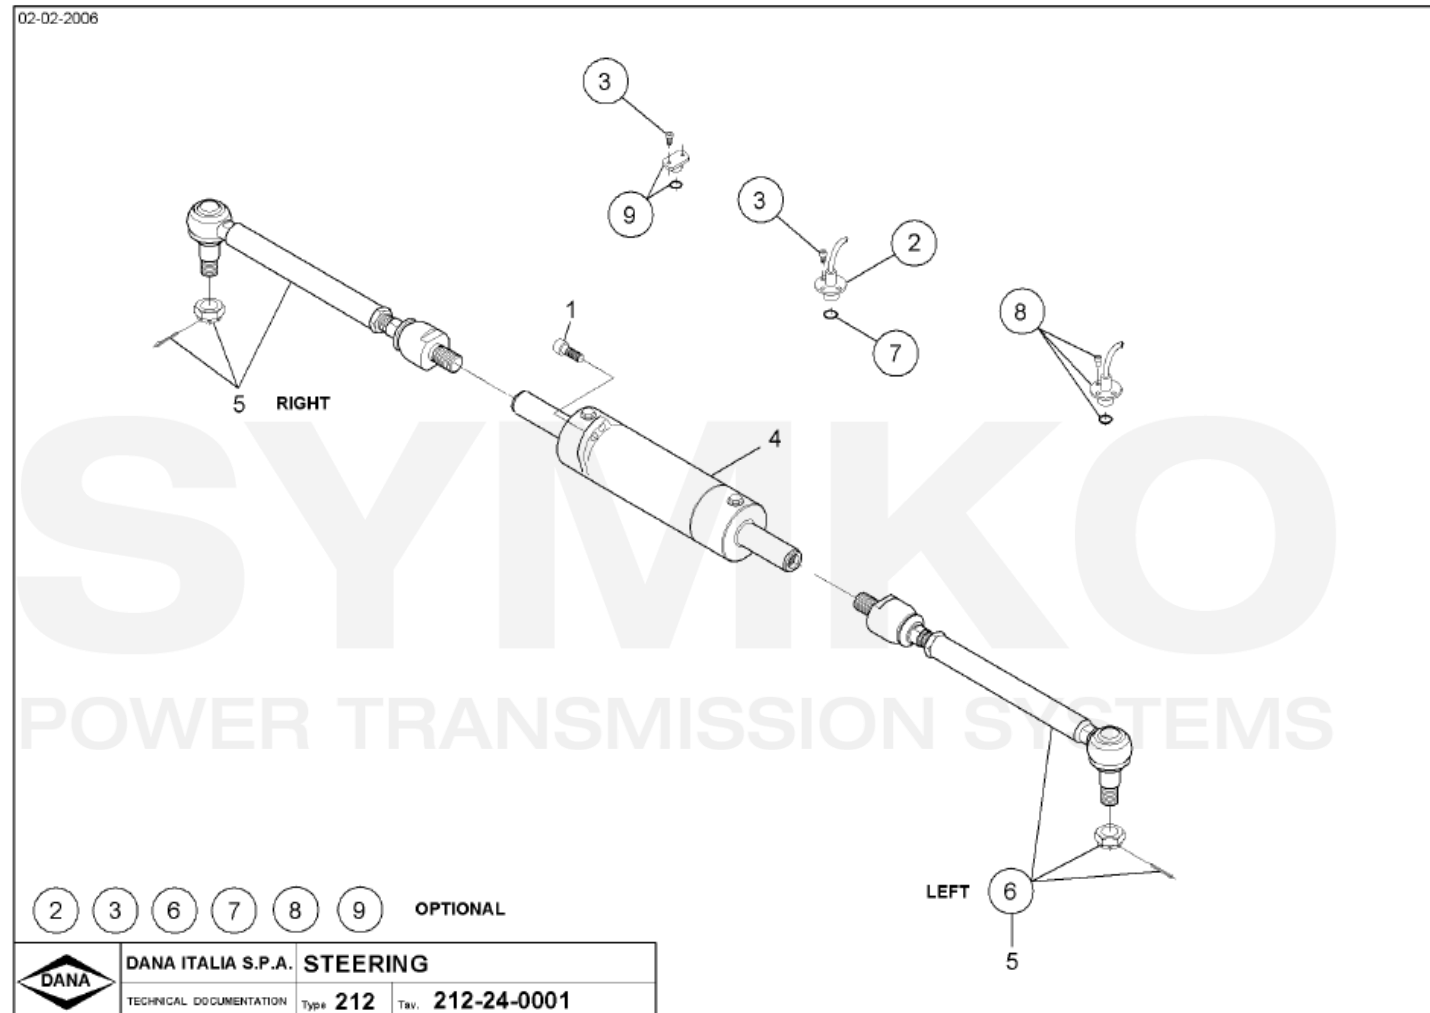

SYMKO

POWER TRANSMISSION SYSTEMS

VUES PONT DANA N° 357-212-344

Vue N°6

SYMKO – Parc d'activité de Tournebride – 23 Rue de la Guillauderie 44118
LA CHEVROLIERE

Tél : 02 51 70 13 13 - fax : 02 51 70 04 04

contact@symko.fr

www.symko.fr