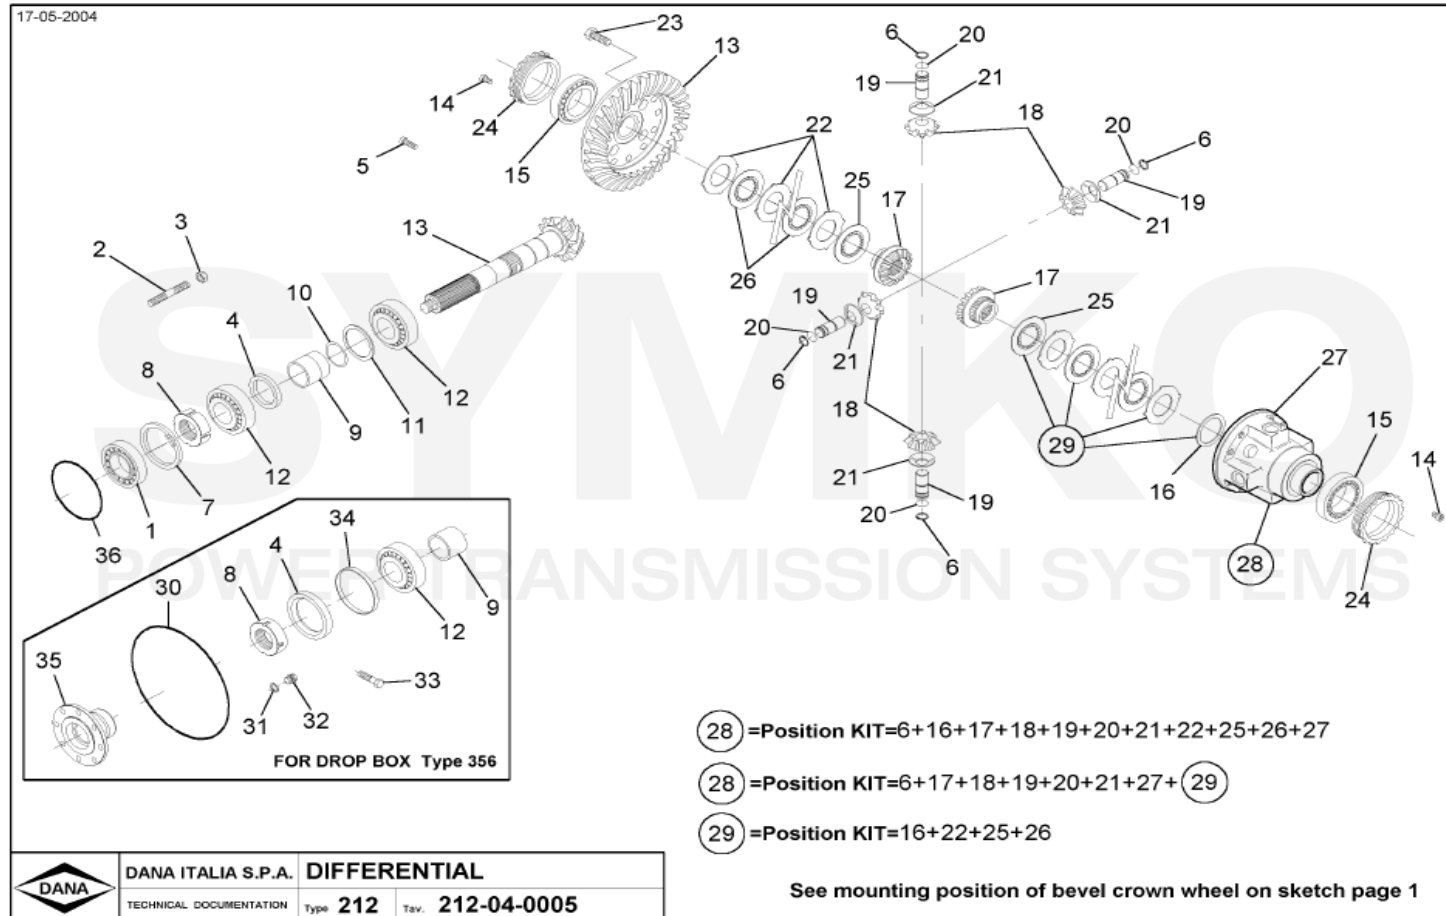

VUES PONT DANA N° 357-212-344

Vue N°2

SYMKO – Parc d’activité de Tournebride – 23 Rue de la Guillauderie 44118
LA CHEVROLIERE

Tél : 02 51 70 13 13 - fax : 02 51 70 04 04

contact@symko.fr

www.symko.fr