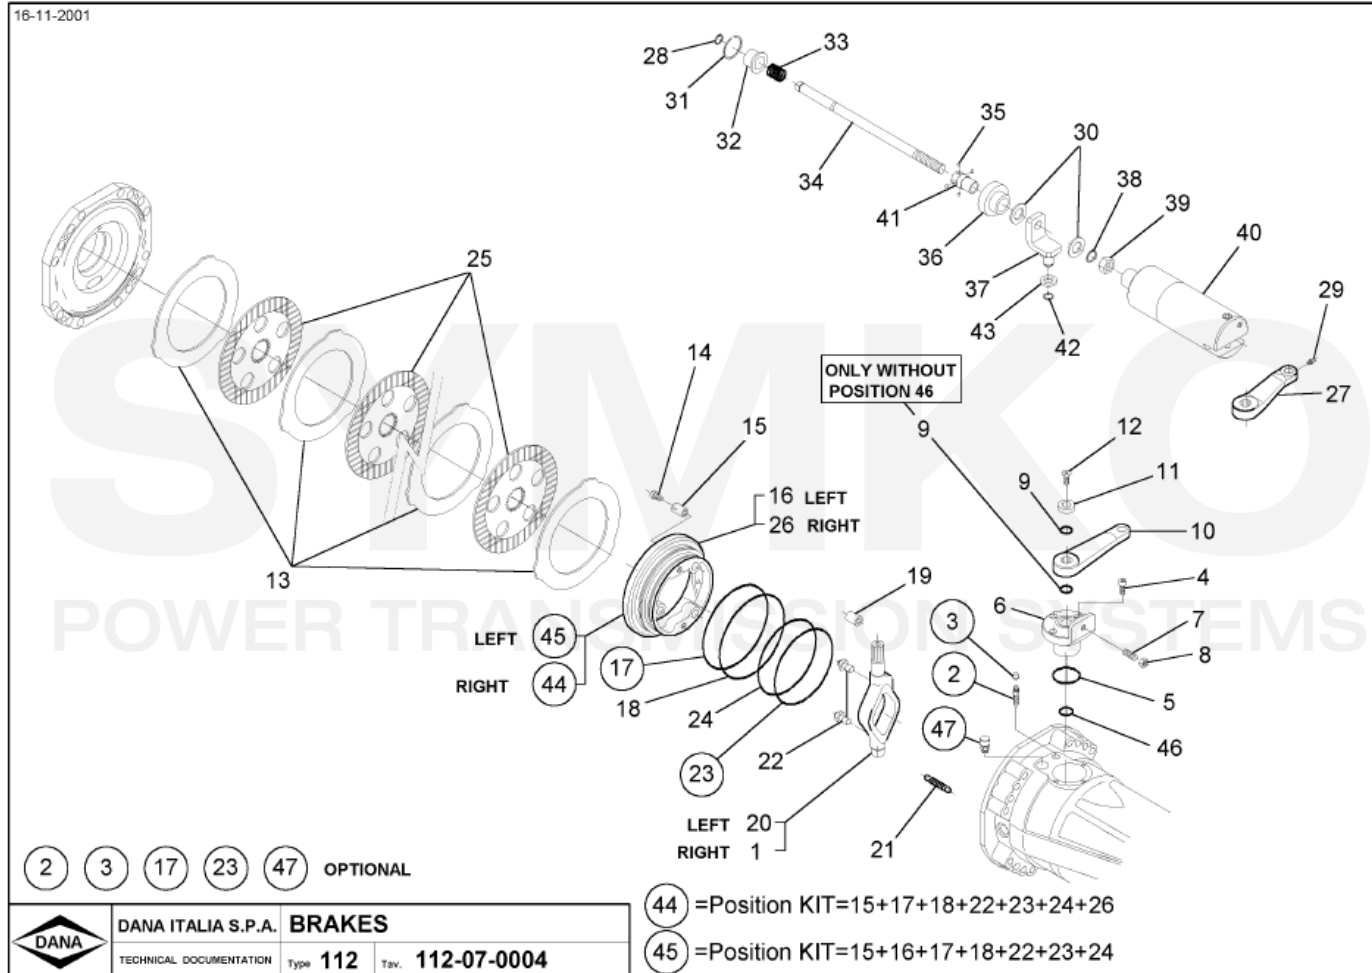

Vue N°3

SYMKO – Parc d’activité de Tournebride – 23 Rue de la Guillauderie 44118
LA CHEVROLIERE

Tél : 02 51 70 13 13 - fax : 02 51 70 04 04

contact@symko.fr

www.symko.fr

VUES PONT DANA N° 357-212-344

Vue N°4