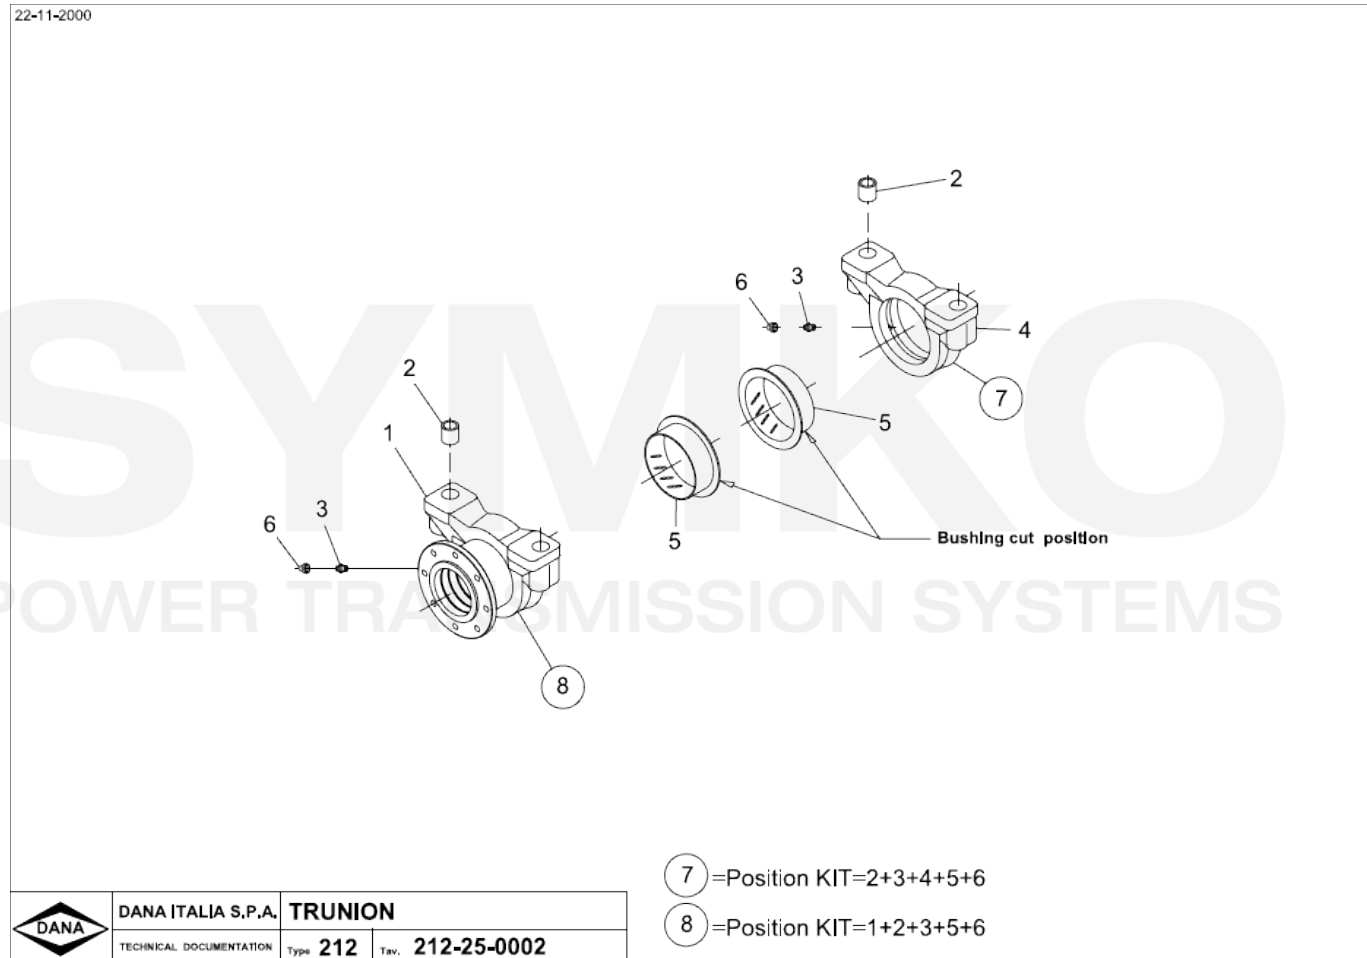

SYMKO

POWER TRANSMISSION SYSTEMS

VUES PONT DANA N° 357-212-344

Vue N° 7

**SYMKO – Parc d’activité de Tournebride – 23 Rue de la Guillauderie 44118
LA CHEVROLIERE**

Tél : 02 51 70 13 13 - fax : 02 51 70 04 04

contact@symko.fr

www.symko.fr