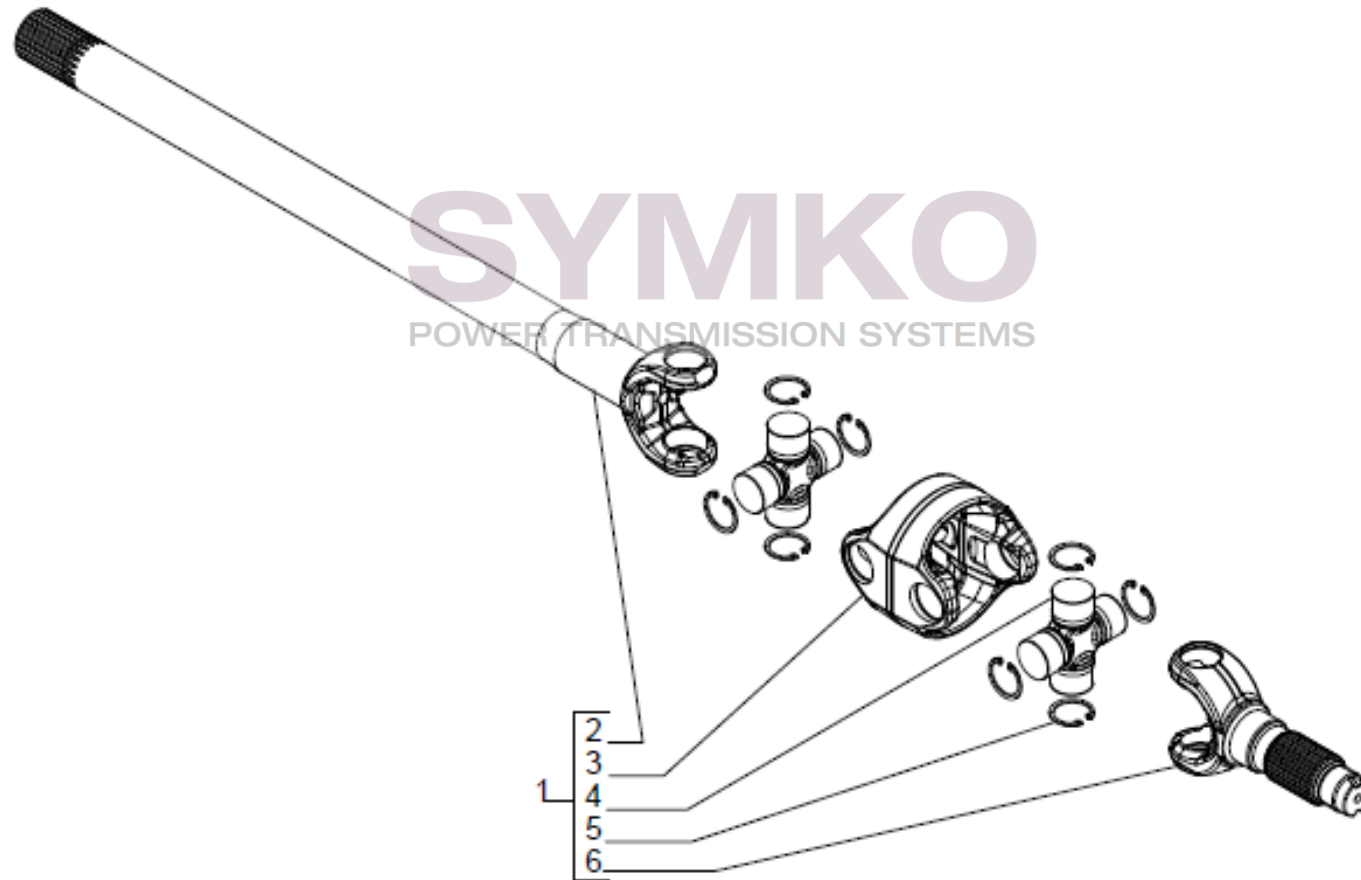

VUES PONT CARRARO N°357530

Vue N°6

SYMKO – Parc d’activité de Tournebride – 23 Rue de la Guillauderie 44118
LA CHEVROLIERE

Tél : 02 51 70 13 13 - fax : 02 51 70 04 04

contact@symko.fr

www.symko.fr