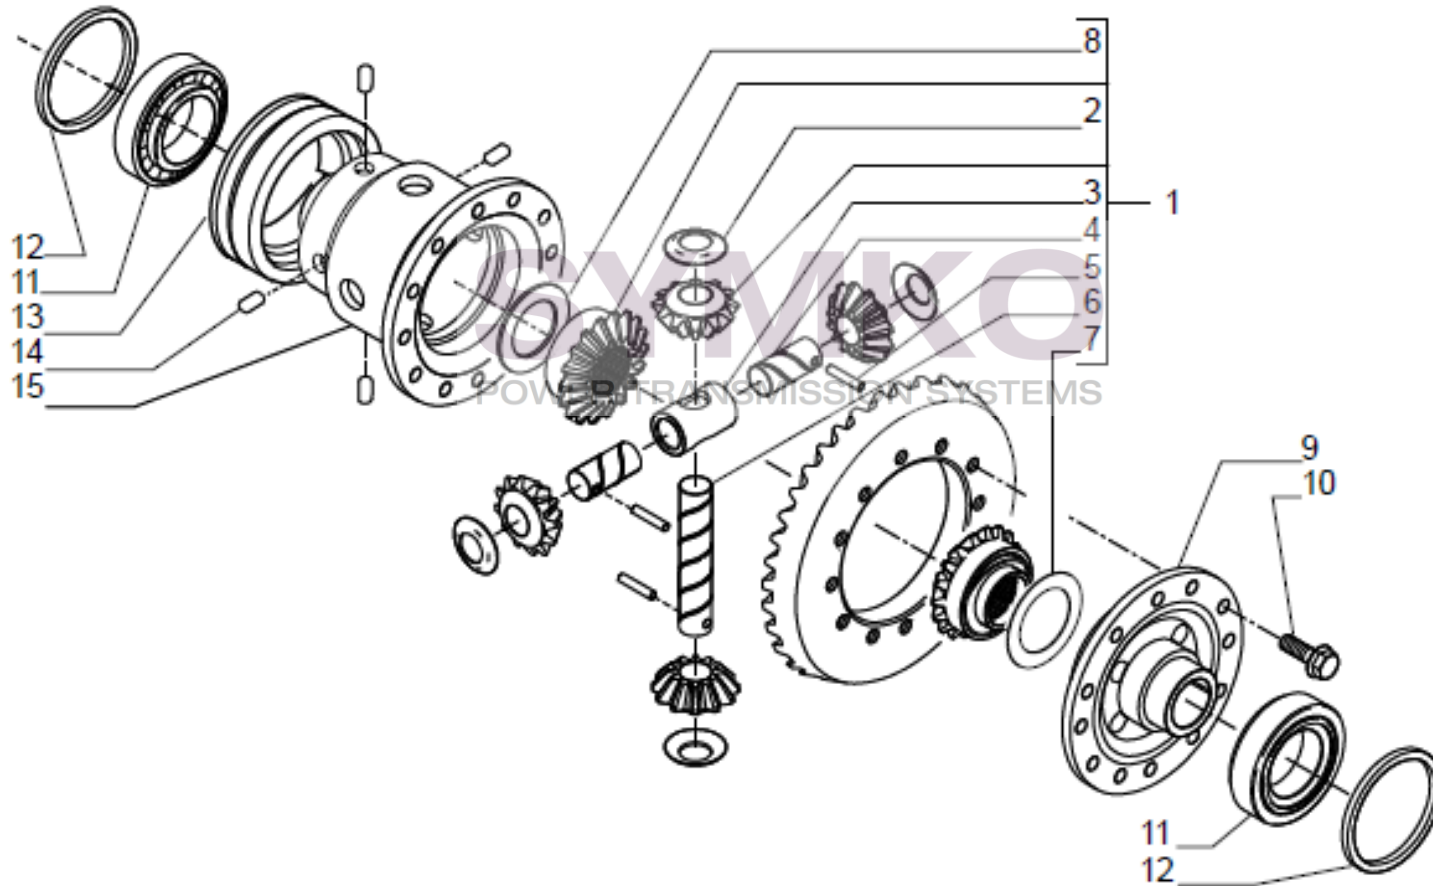

VUES PONT CARRARO N°357530

Vue N°4

SYMKO – Parc d’activité de Tournebride – 23 Rue de la Guillauderie 44118
LA CHEVROLIERE

Tél : 02 51 70 13 13 - fax : 02 51 70 04 04

contact@symko.fr

www.symko.fr