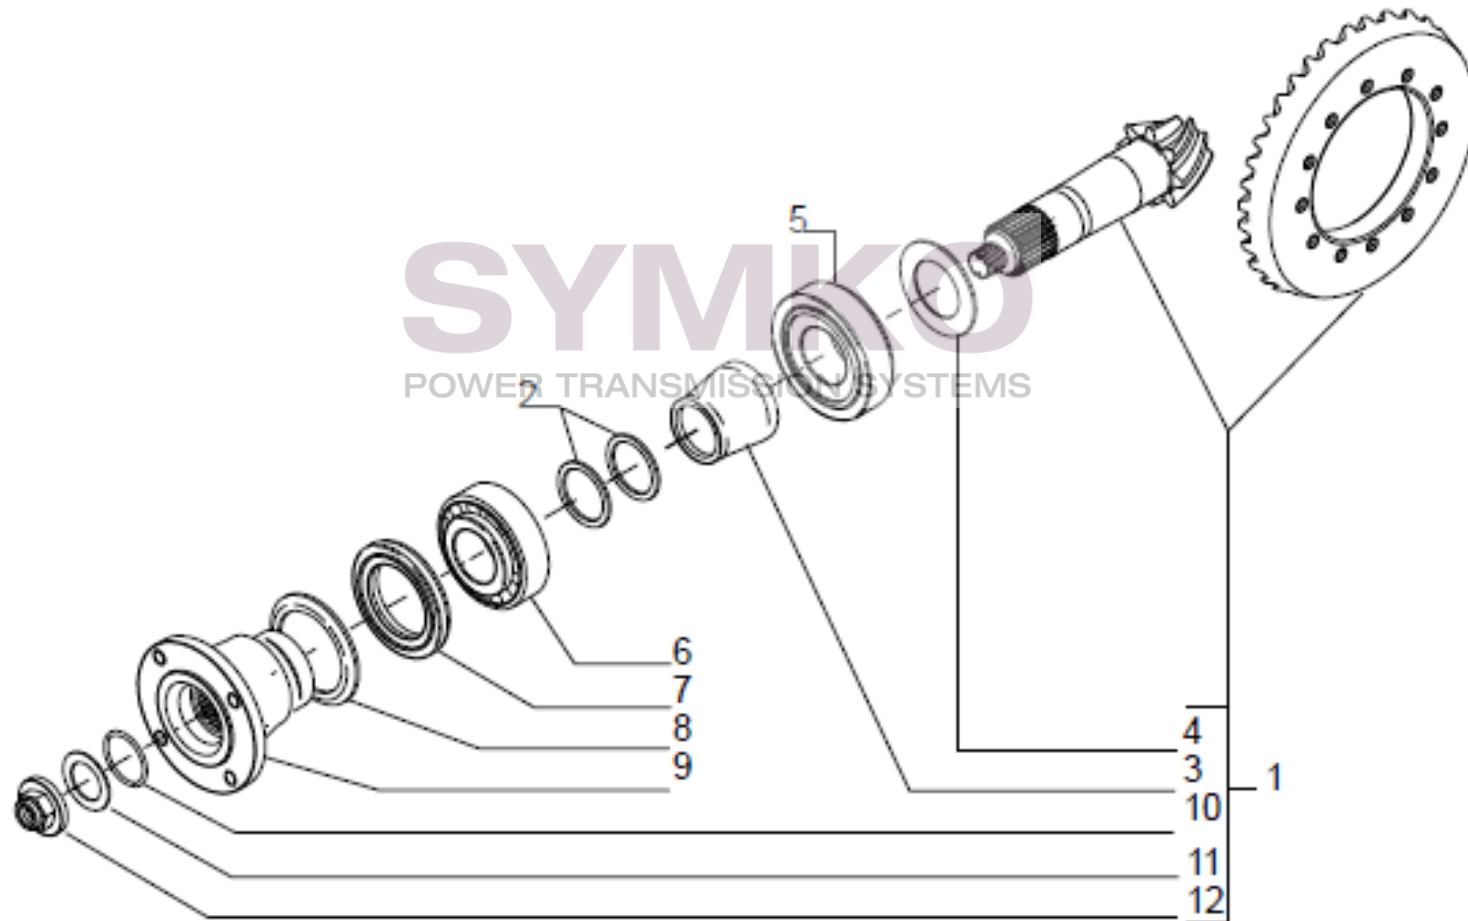

VUES PONT CARRARO N°357530

Vue N°3

SYMKO – Parc d’activité de Tournebride – 23 Rue de la Guillauderie 44118
LA CHEVROLIERE

Tél : 02 51 70 13 13 - fax : 02 51 70 04 04

contact@symko.fr

www.symko.fr