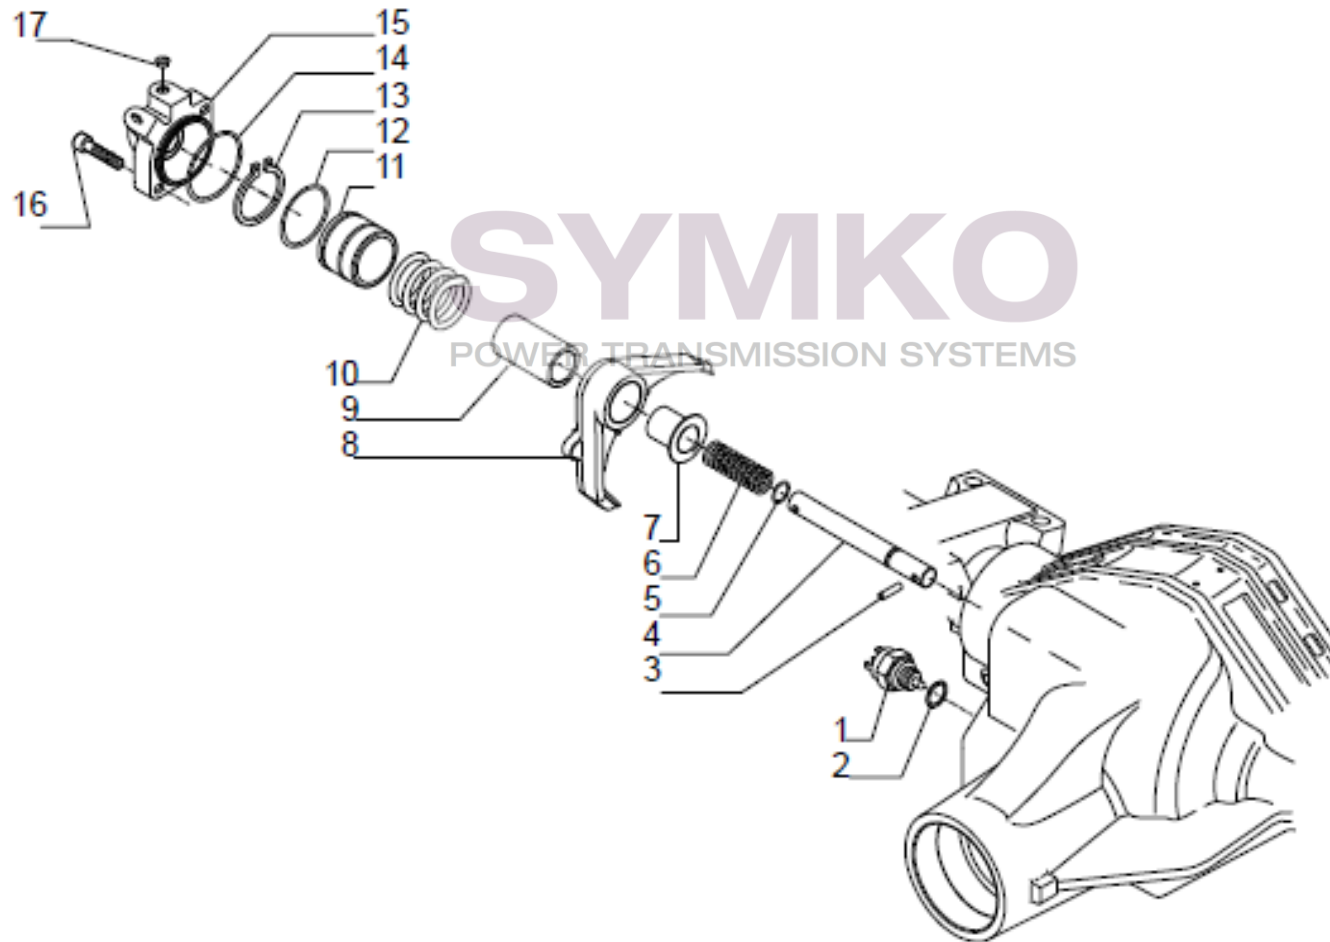

VUES PONT CARRARO N°357530

Vue N°5

SYMKO – Parc d’activité de Tournebride – 23 Rue de la Guillauderie 44118
LA CHEVROLIERE

Tél : 02 51 70 13 13 - fax : 02 51 70 04 04

contact@symko.fr

www.symko.fr