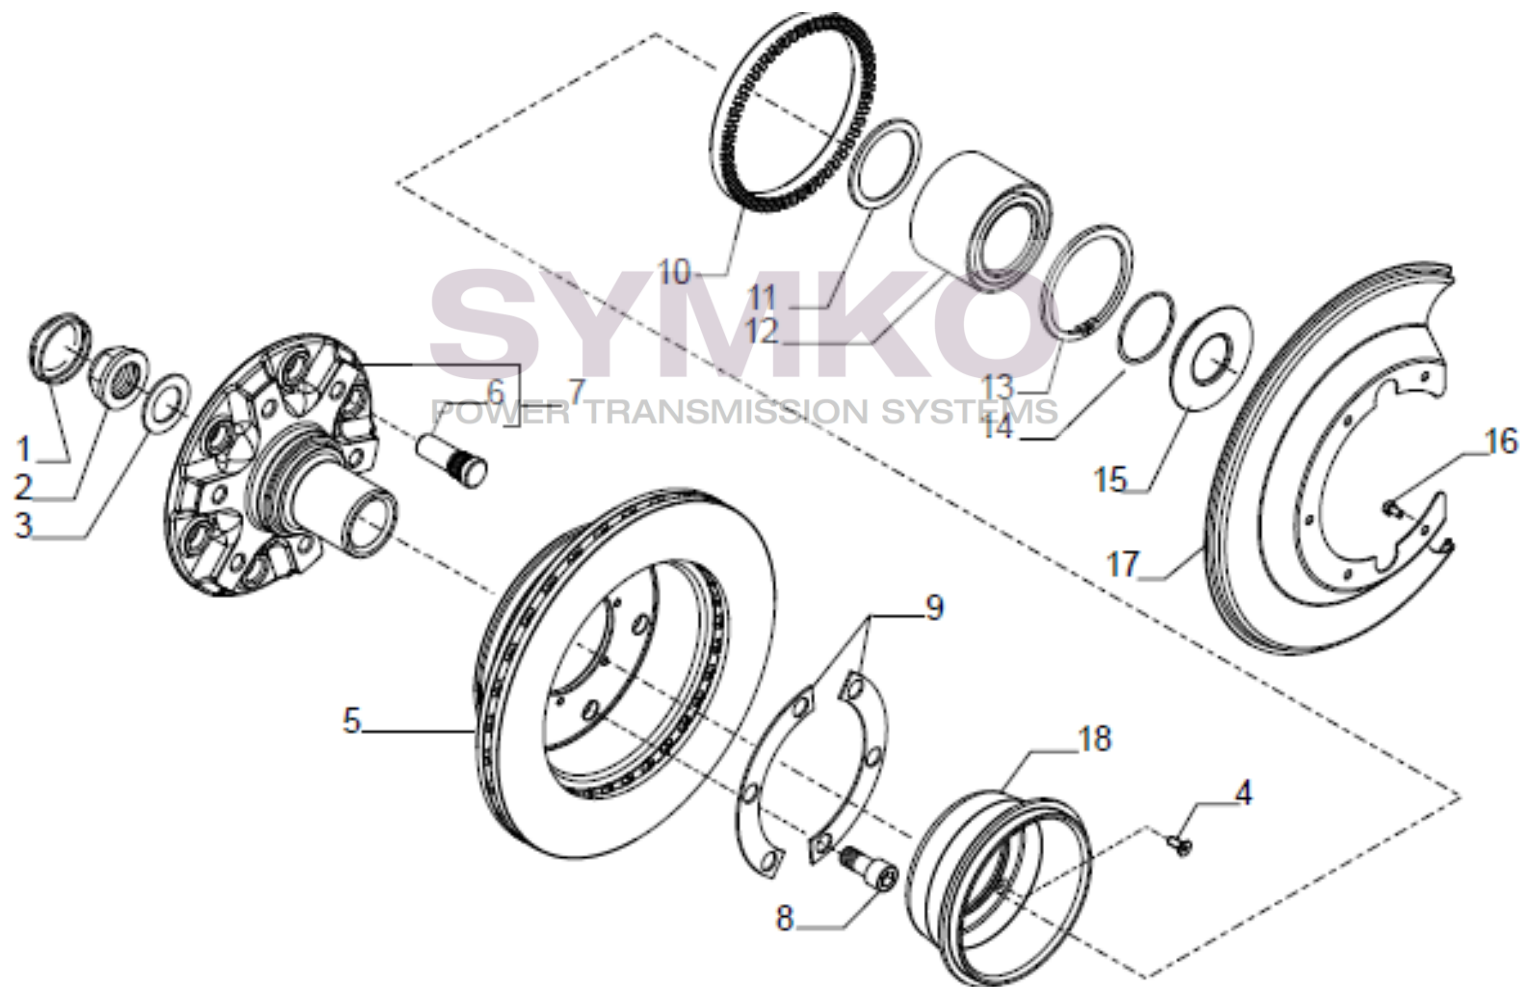

SYMKO

POWER TRANSMISSION SYSTEMS

VUES PONT CARRARO N°357530

Vue N°7

SYMKO – Parc d’activité de Tournebride – 23 Rue de la Guillauderie 44118
LA CHEVROLIERE

Tél : 02 51 70 13 13 - fax : 02 51 70 04 04

contact@symko.fr

www.symko.fr