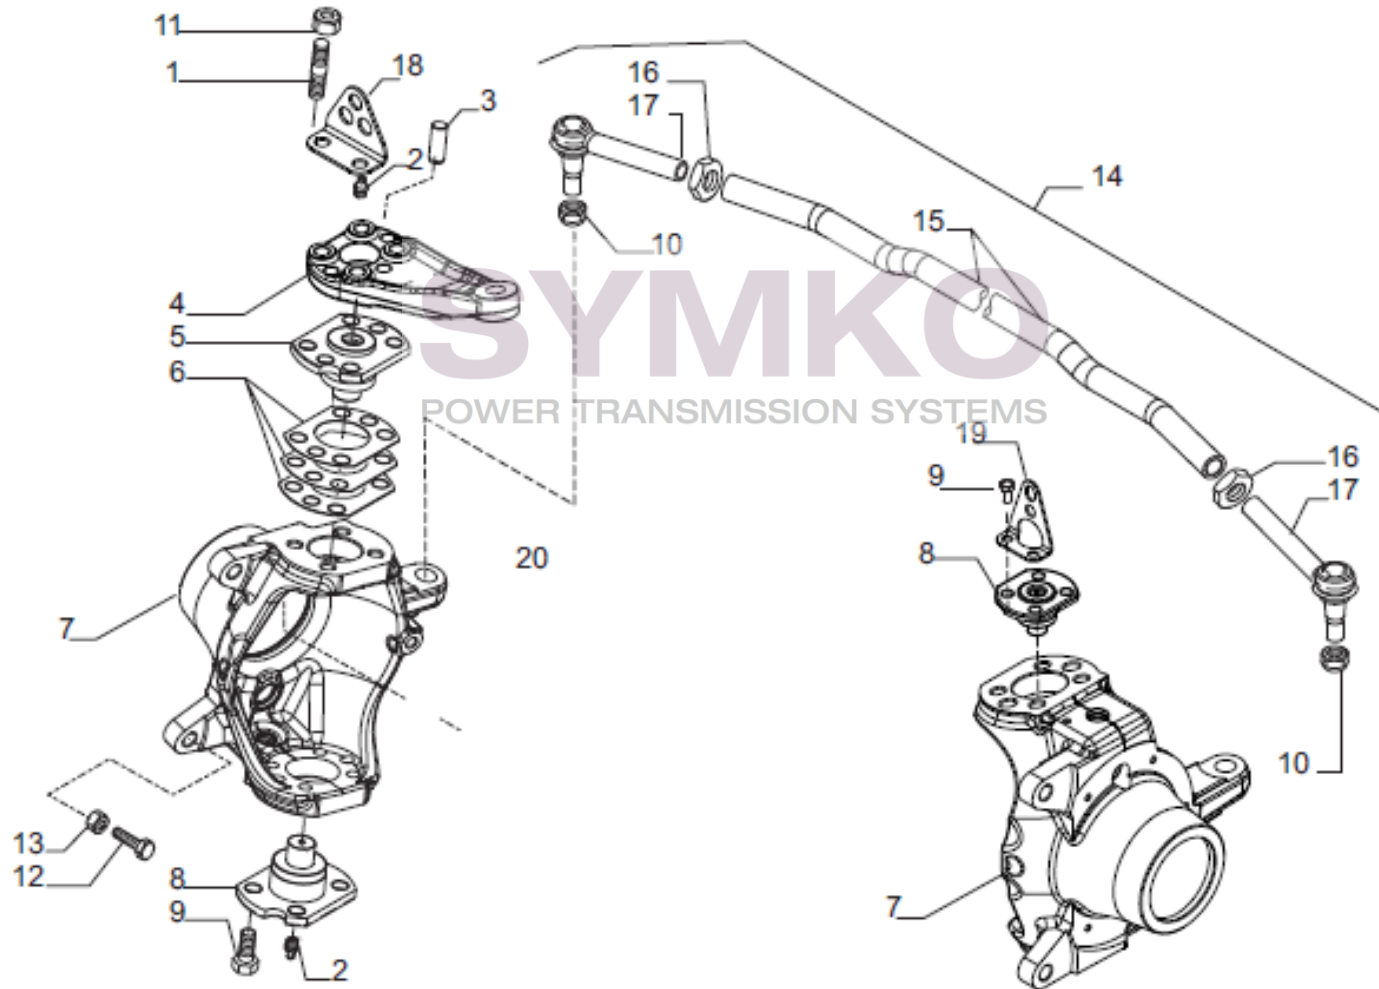

VUES PONT CARRARO N°357532

Vue N°2

SYMKO – Parc d’activité de Tournebride – 23 Rue de la Guillauderie 44118
LA CHEVROLIERE

Tél : 02 51 70 13 13 - fax : 02 51 70 04 04

contact@symko.fr

www.symko.fr