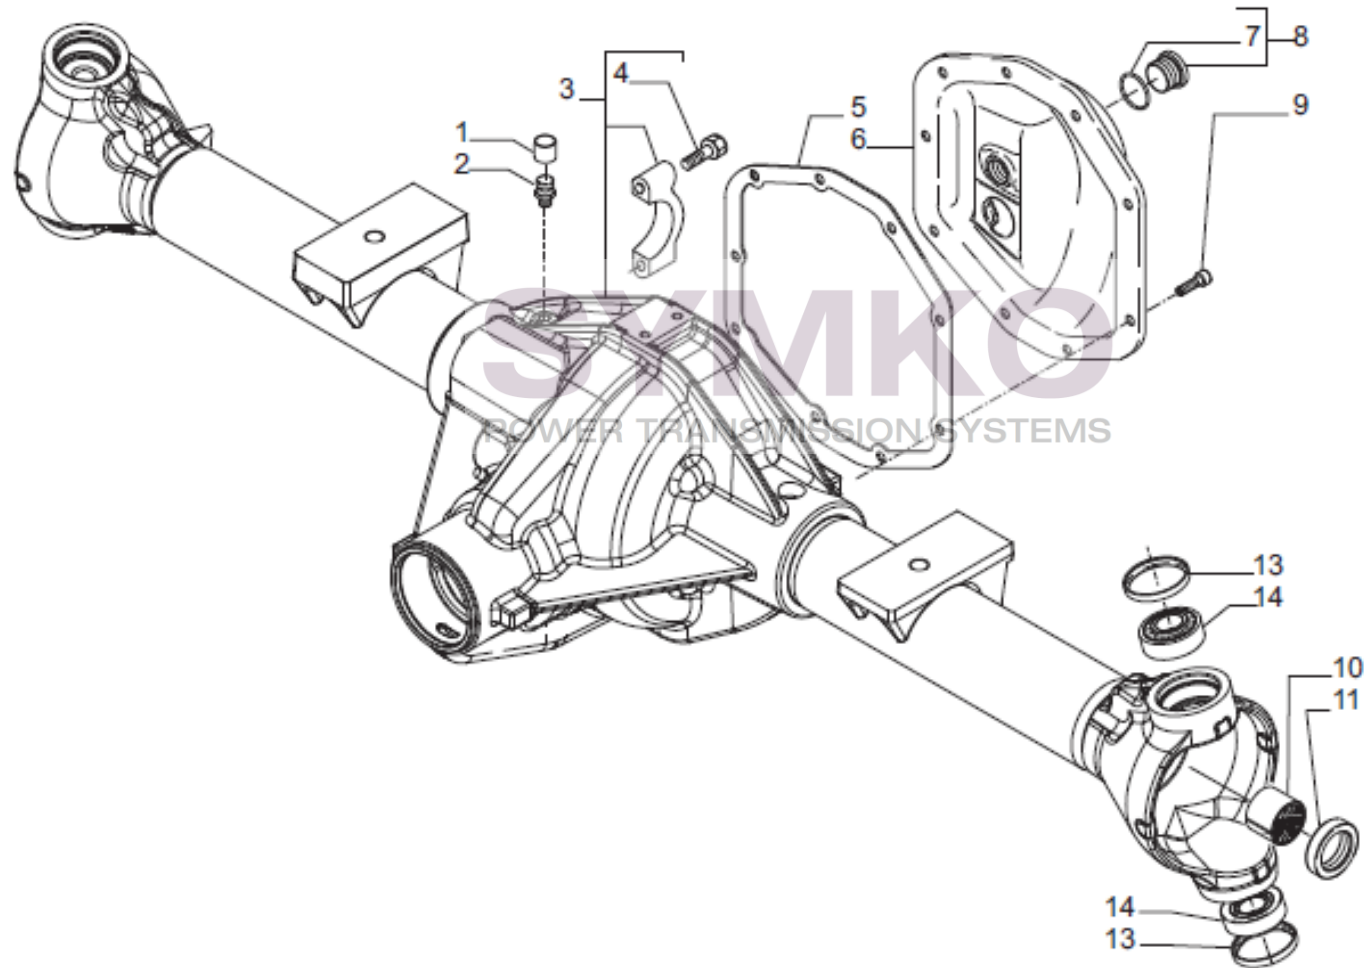

SYMKO

POWER TRANSMISSION SYSTEMS

VUES PONT CARRARO N°357532

Vue N°1

SYMKO – Parc d’activité de Tournebride – 23 Rue de la Guillauderie 44118
LA CHEVROLIERE

Tél : 02 51 70 13 13 - fax : 02 51 70 04 04

contact@symko.fr

www.symko.fr