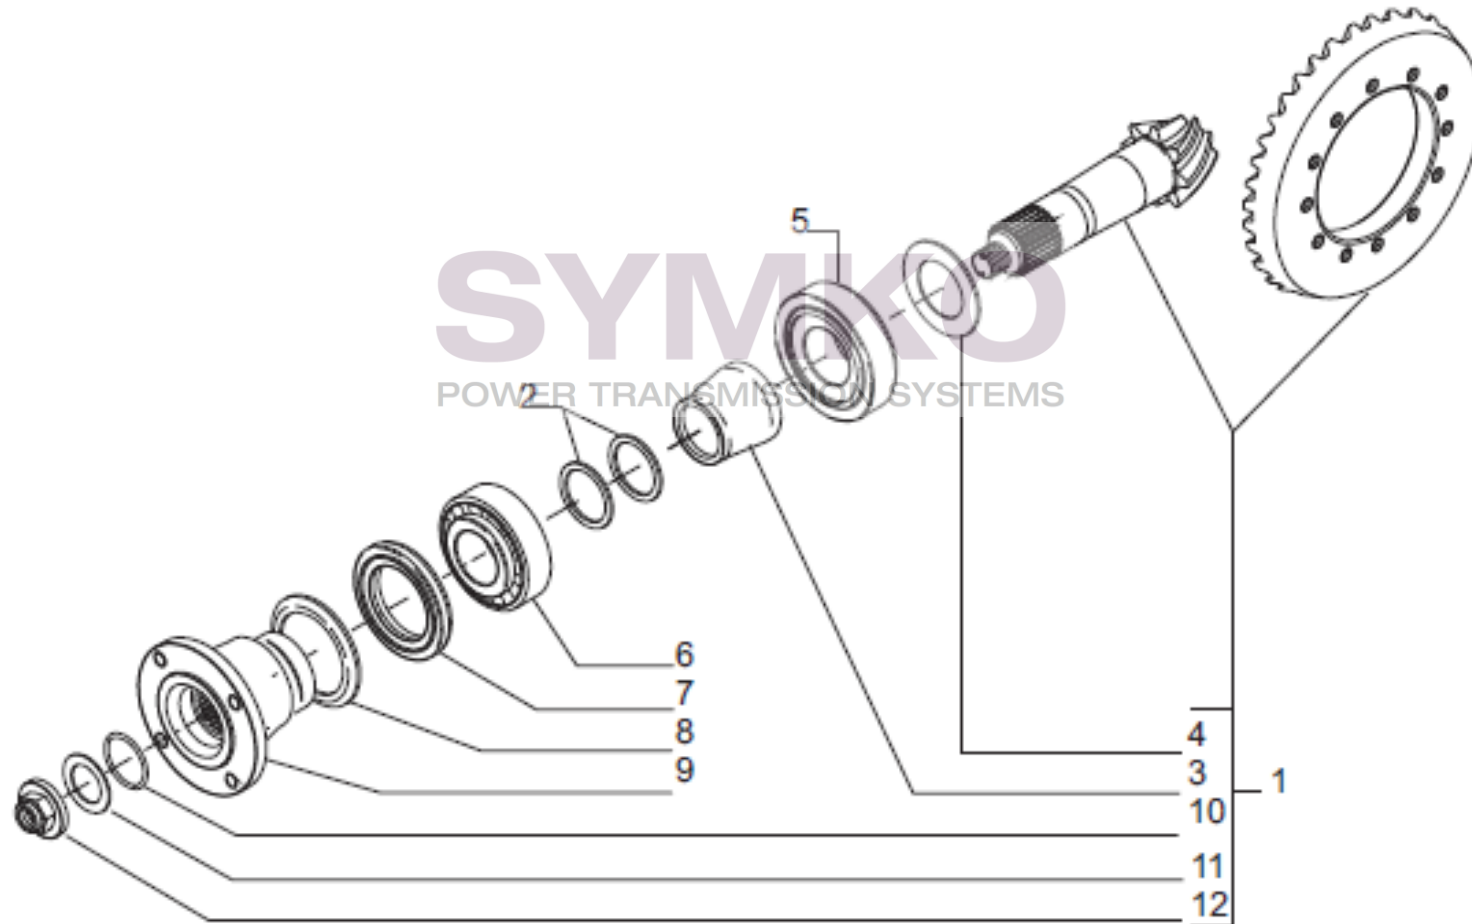

VUES PONT CARRARO N°357532

Vue N°3

SYMKO – Parc d’activité de Tournebride – 23 Rue de la Guillauderie 44118
LA CHEVROLIERE

Tél : 02 51 70 13 13 - fax : 02 51 70 04 04

contact@symko.fr

www.symko.fr