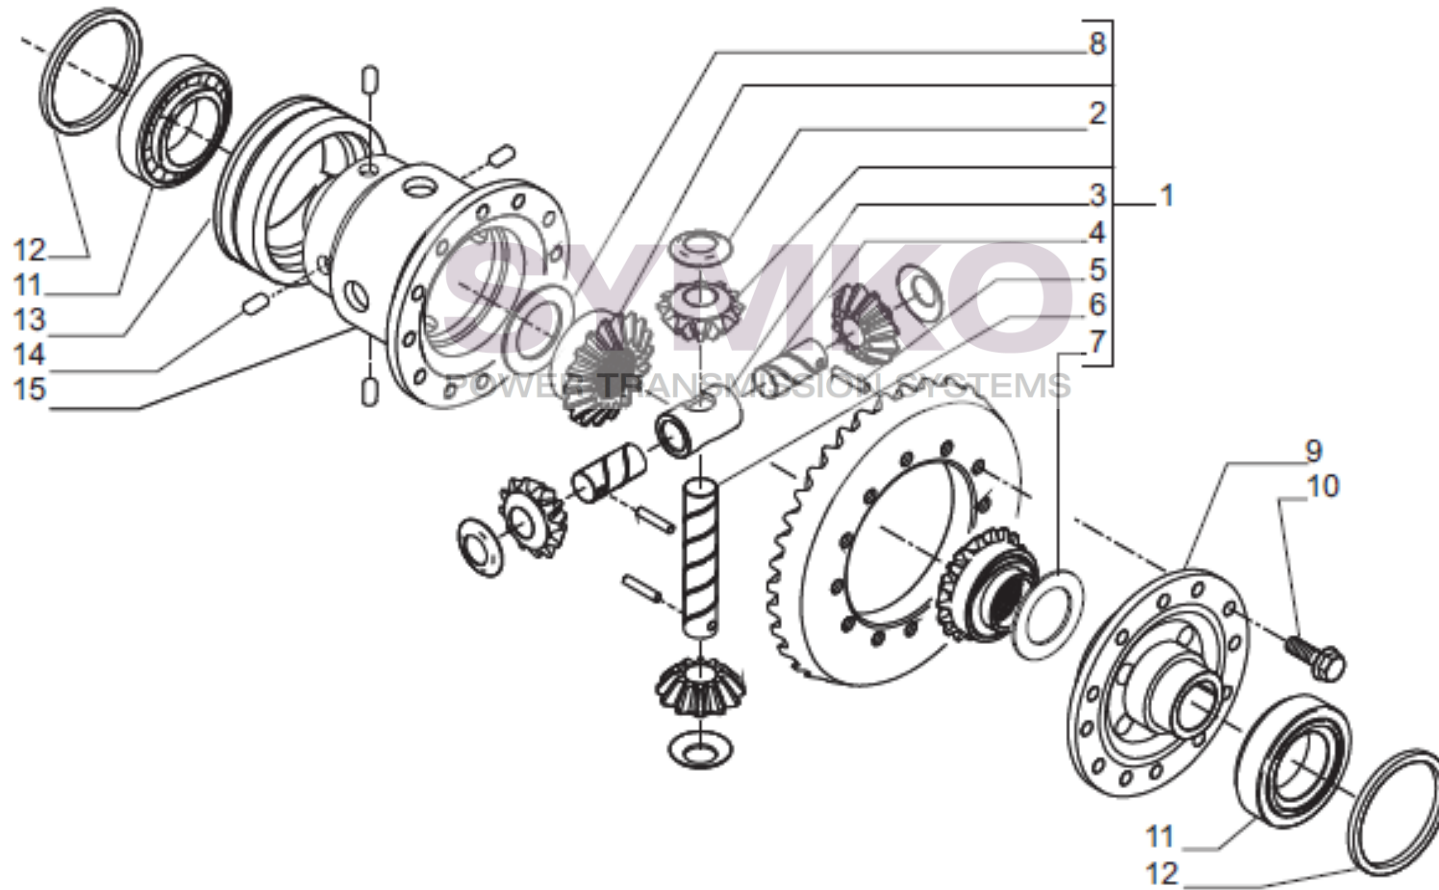

VUES PONT CARRARO N°357532

Vue N°4

SYMKO – Parc d'activité de Tournebride – 23 Rue de la Guillauderie 44118
LA CHEVROLIERE

Tél : 02 51 70 13 13 - fax : 02 51 70 04 04

contact@symko.fr

www.symko.fr