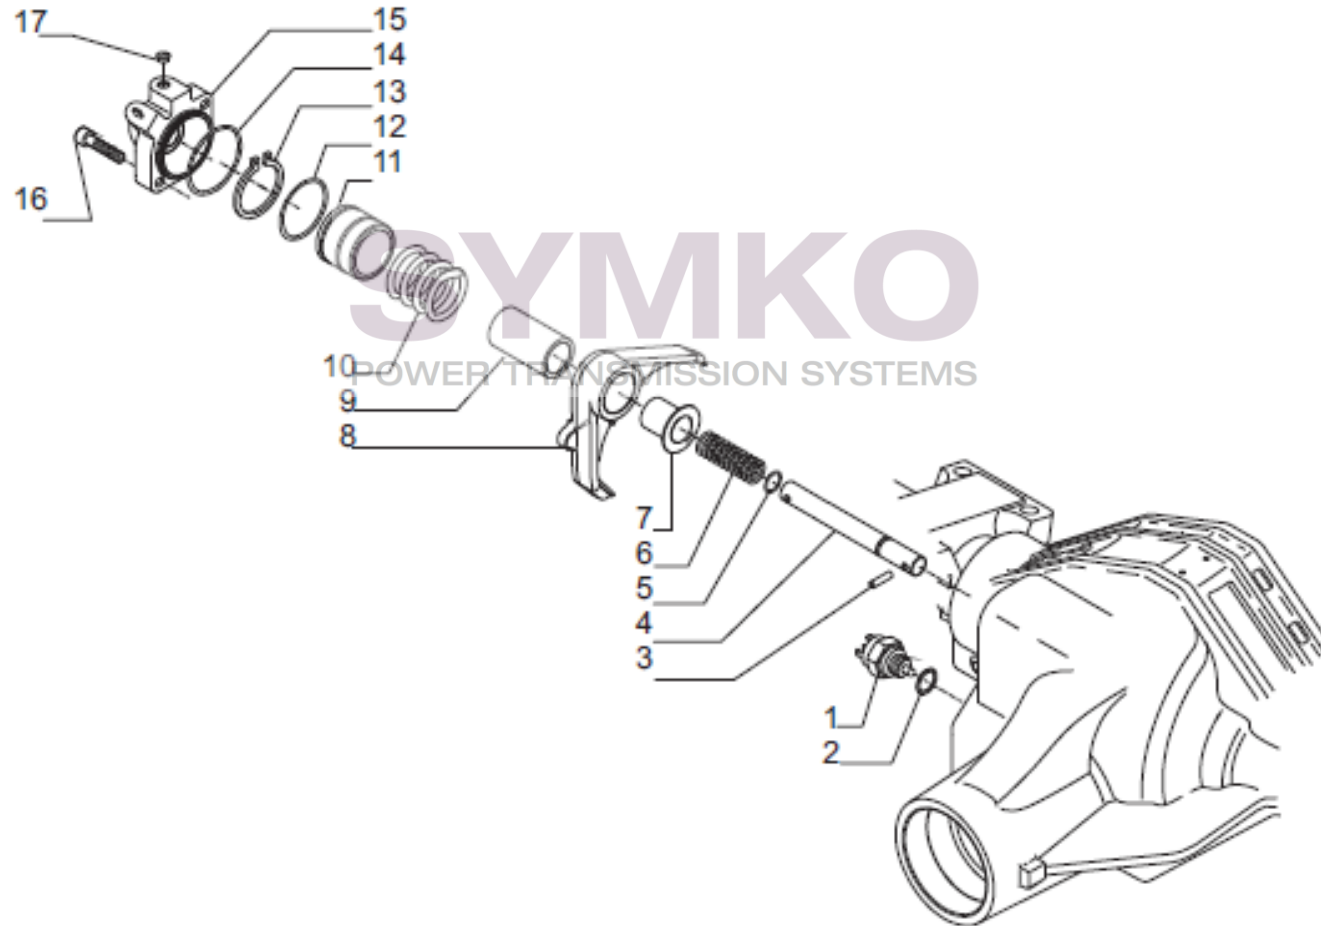

Vue N°4

SYMKO – Parc d'activité de Tournebride – 23 Rue de la Guillauderie 44118
LA CHEVROLIERE

Tél : 02 51 70 13 13 - fax : 02 51 70 04 04

contact@symko.fr

www.symko.fr

VUES PONT CARRARO N°357532

Vue N°5

SYMKO – Parc d'activité de Tournebride – 23 Rue de la Guillauderie 44118
LA CHEVROLIERE