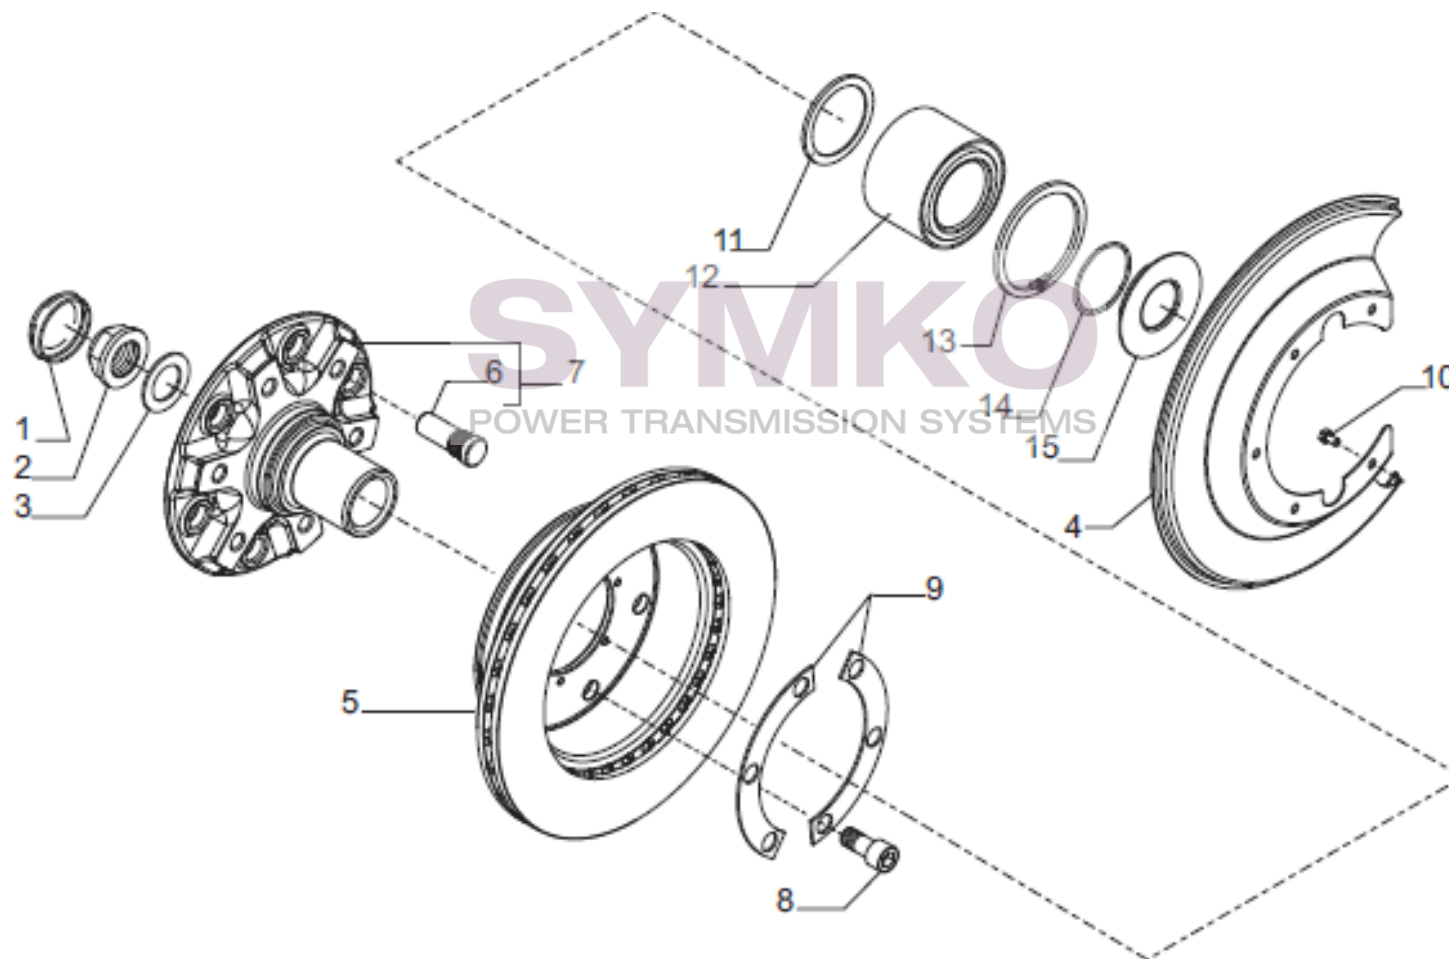

contact@symko.fr

www.symko.fr

SYMKO

POWER TRANSMISSION SYSTEMS

VUES PONT CARRARO N°357532

Vue N°7

SYMKO – Parc d’activité de Tournebride – 23 Rue de la Guillauderie 44118
LA CHEVROLIERE

Tél : 02 51 70 13 13 - fax : 02 51 70 04 04