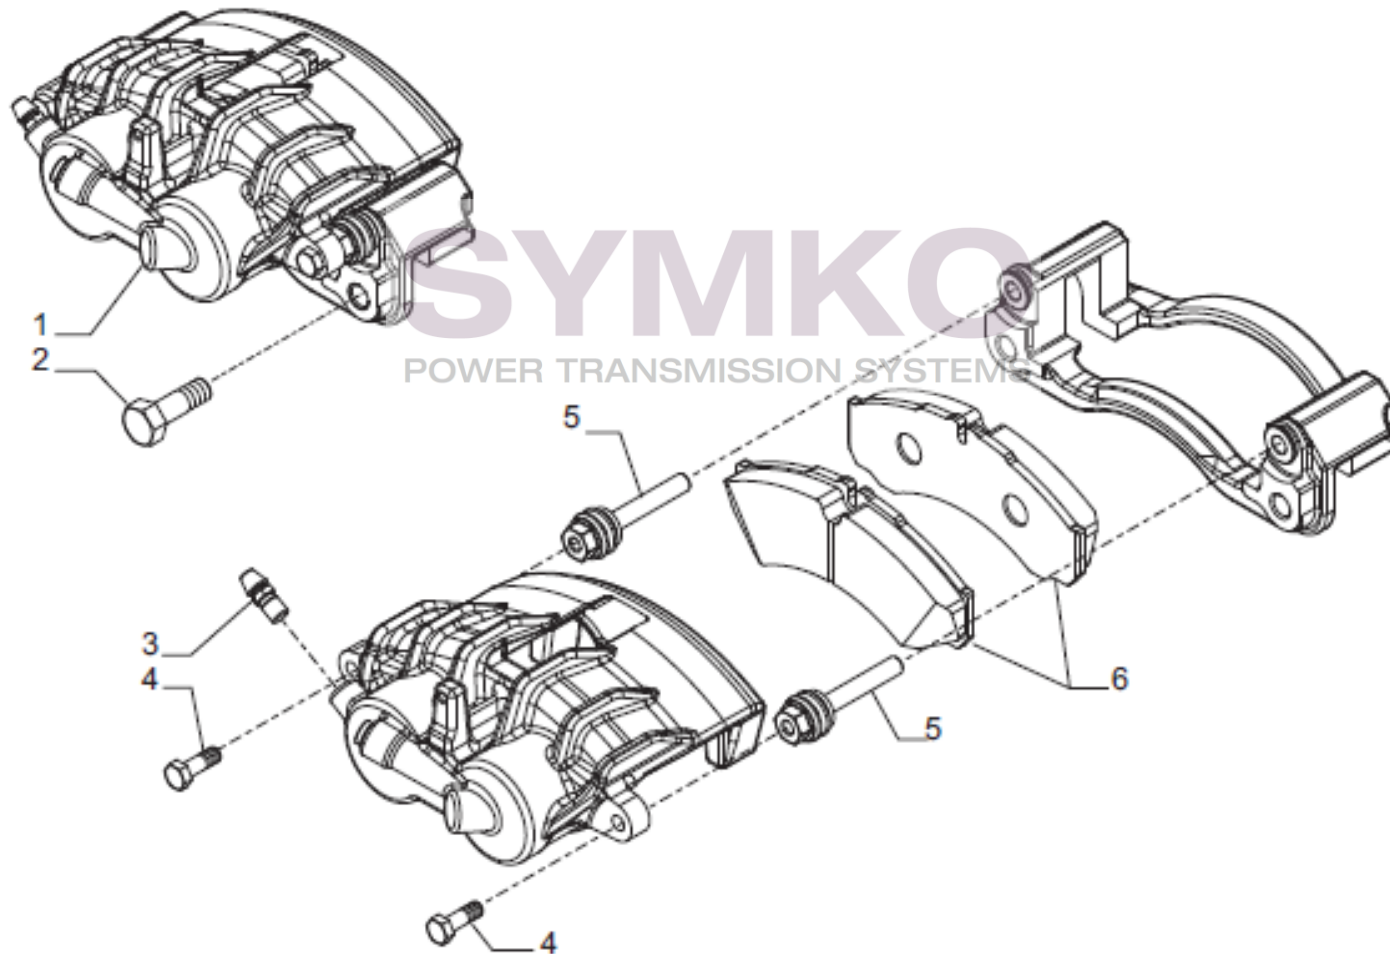

VUES PONT CARRARO N°357532

Vue N°8

SYMKO – Parc d’activité de Tournebride – 23 Rue de la Guillauderie 44118
LA CHEVROLIERE

Tél : 02 51 70 13 13 - fax : 02 51 70 04 04

contact@symko.fr

www.symko.fr