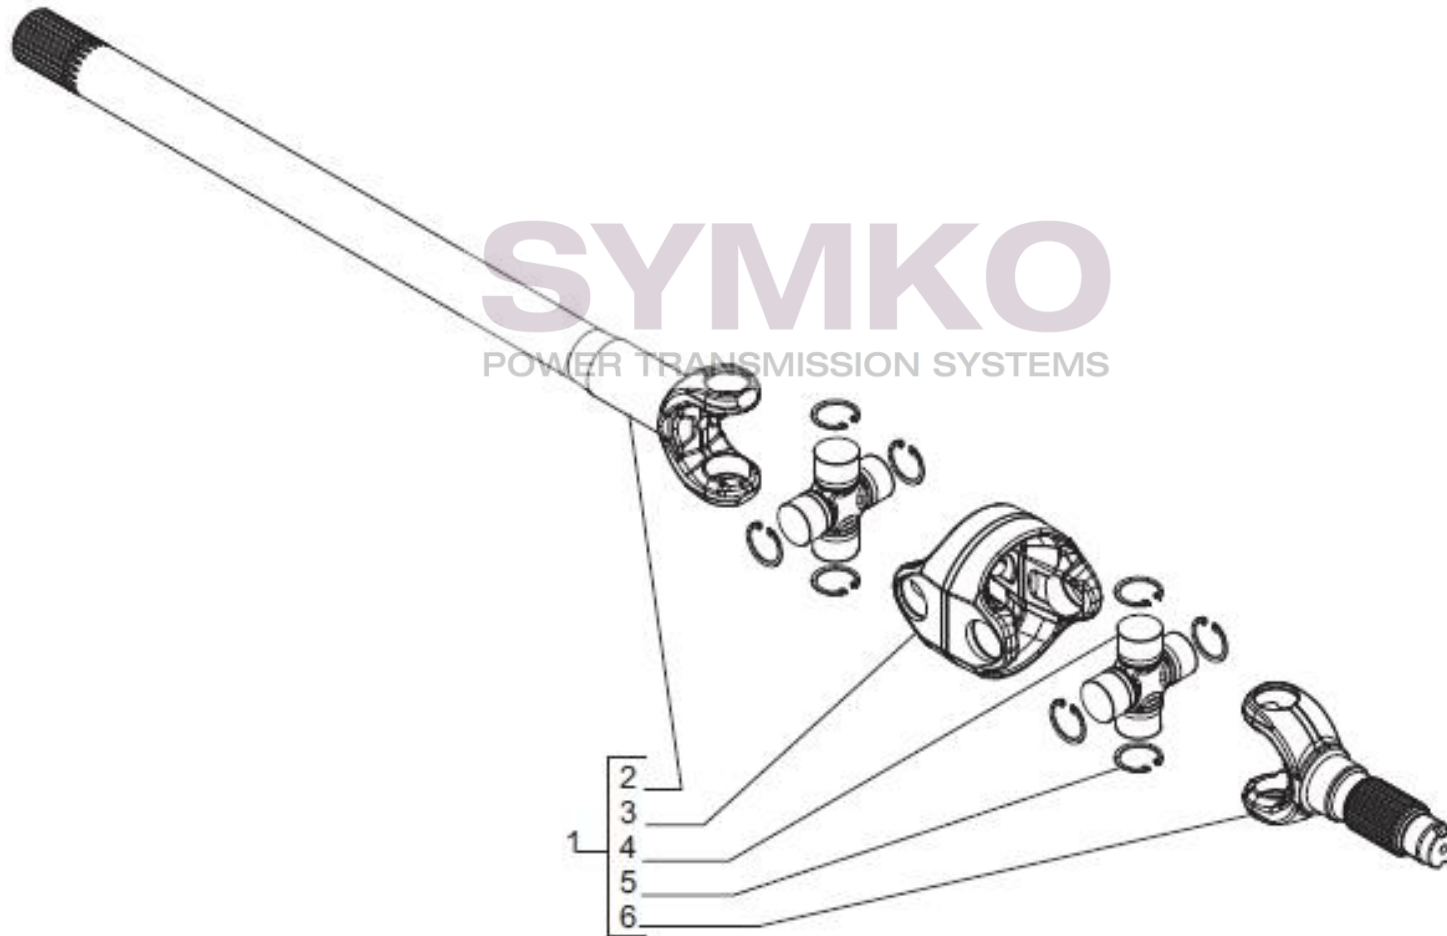

VUES PONT CARRARO N°357532

Vue N°6

SYMKO – Parc d’activité de Tournebride – 23 Rue de la Guillauderie 44118
LA CHEVROLIERE

Tél : 02 51 70 13 13 - fax : 02 51 70 04 04

contact@symko.fr

www.symko.fr