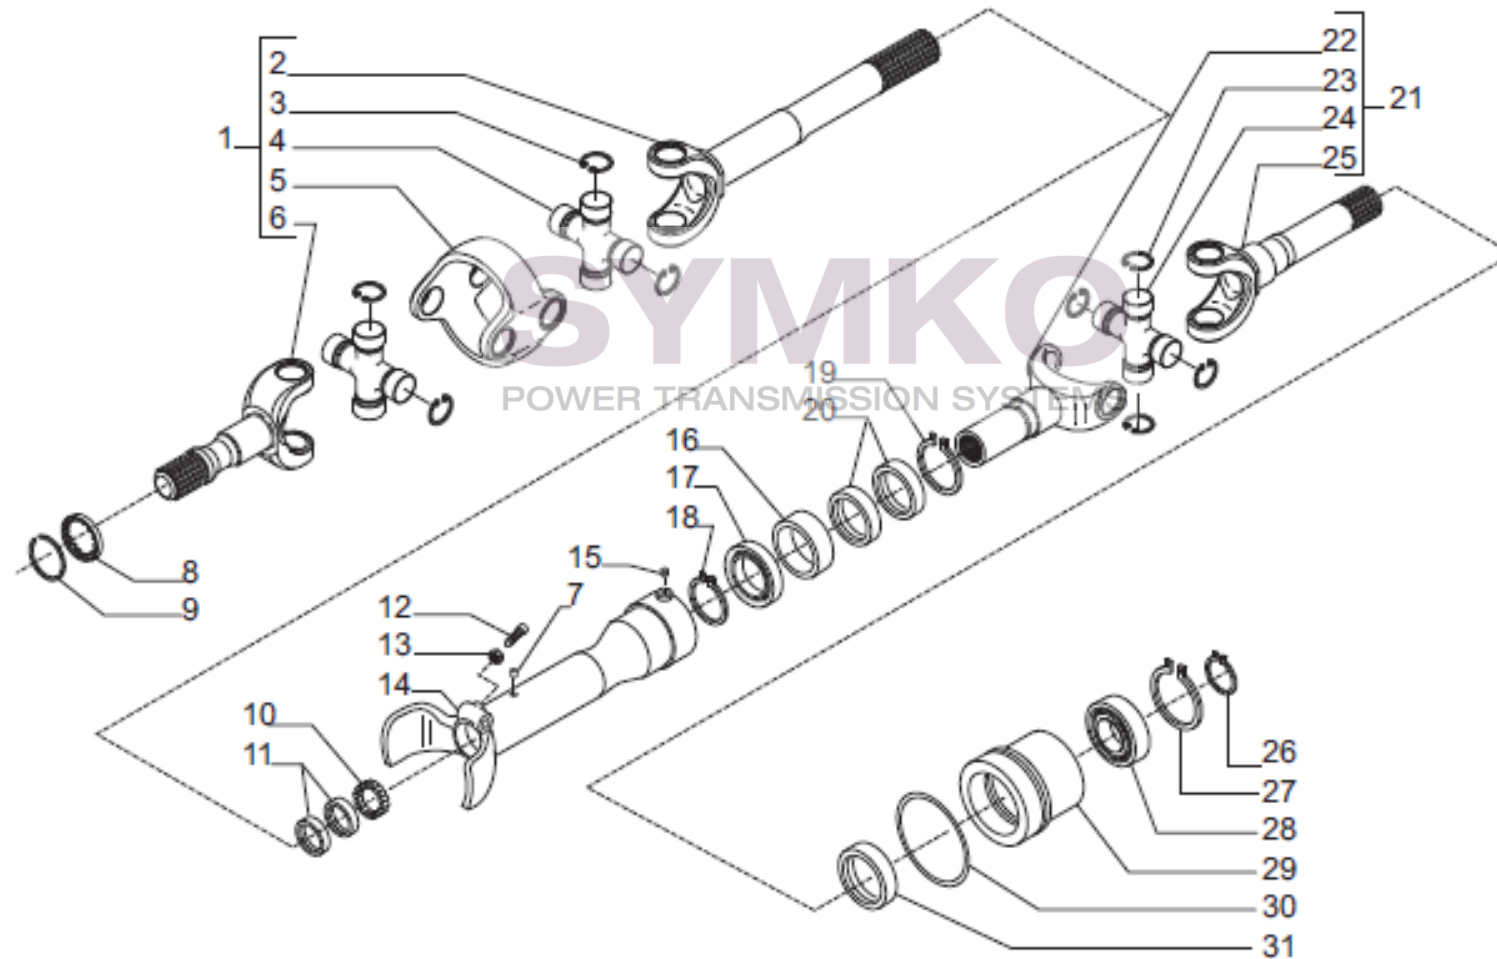

VUES PONT CARRARO N°358390

Vue N°9

SYMKO – Parc d’activité de Tournebride – 23 Rue de la Guillauderie 44118
LA CHEVROLIERE

Tél : 02 51 70 13 13 - fax : 02 51 70 04 04

contact@symko.fr

www.symko.fr