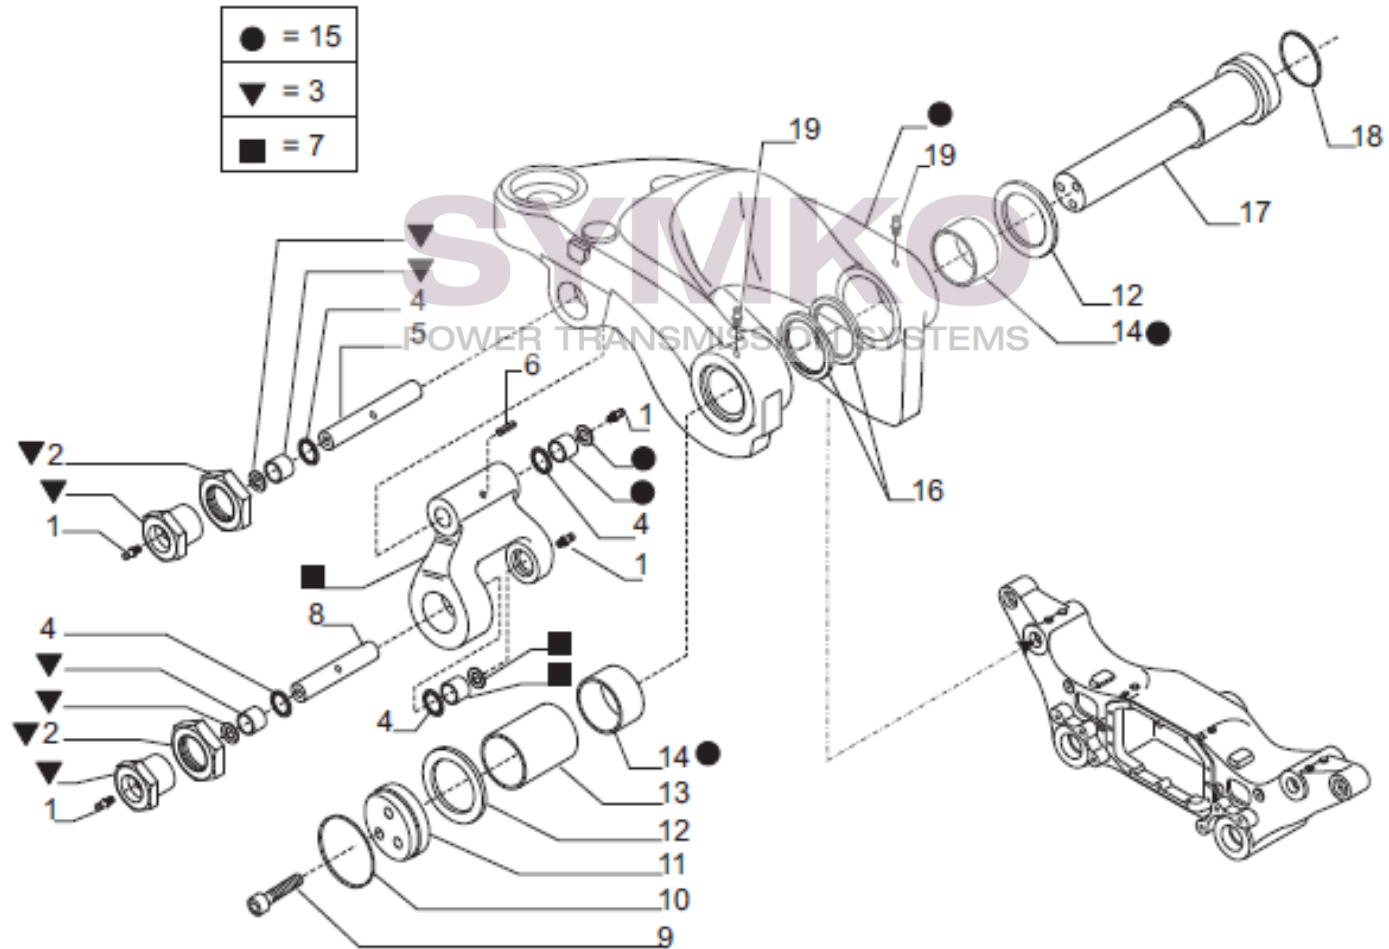

VUES PONT CARRARO N°358390

Vue N°5

SYMKO – Parc d’activité de Tournebride – 23 Rue de la Guillauderie 44118
LA CHEVROLIERE

Tél : 02 51 70 13 13 - fax : 02 51 70 04 04

contact@symko.fr

www.symko.fr