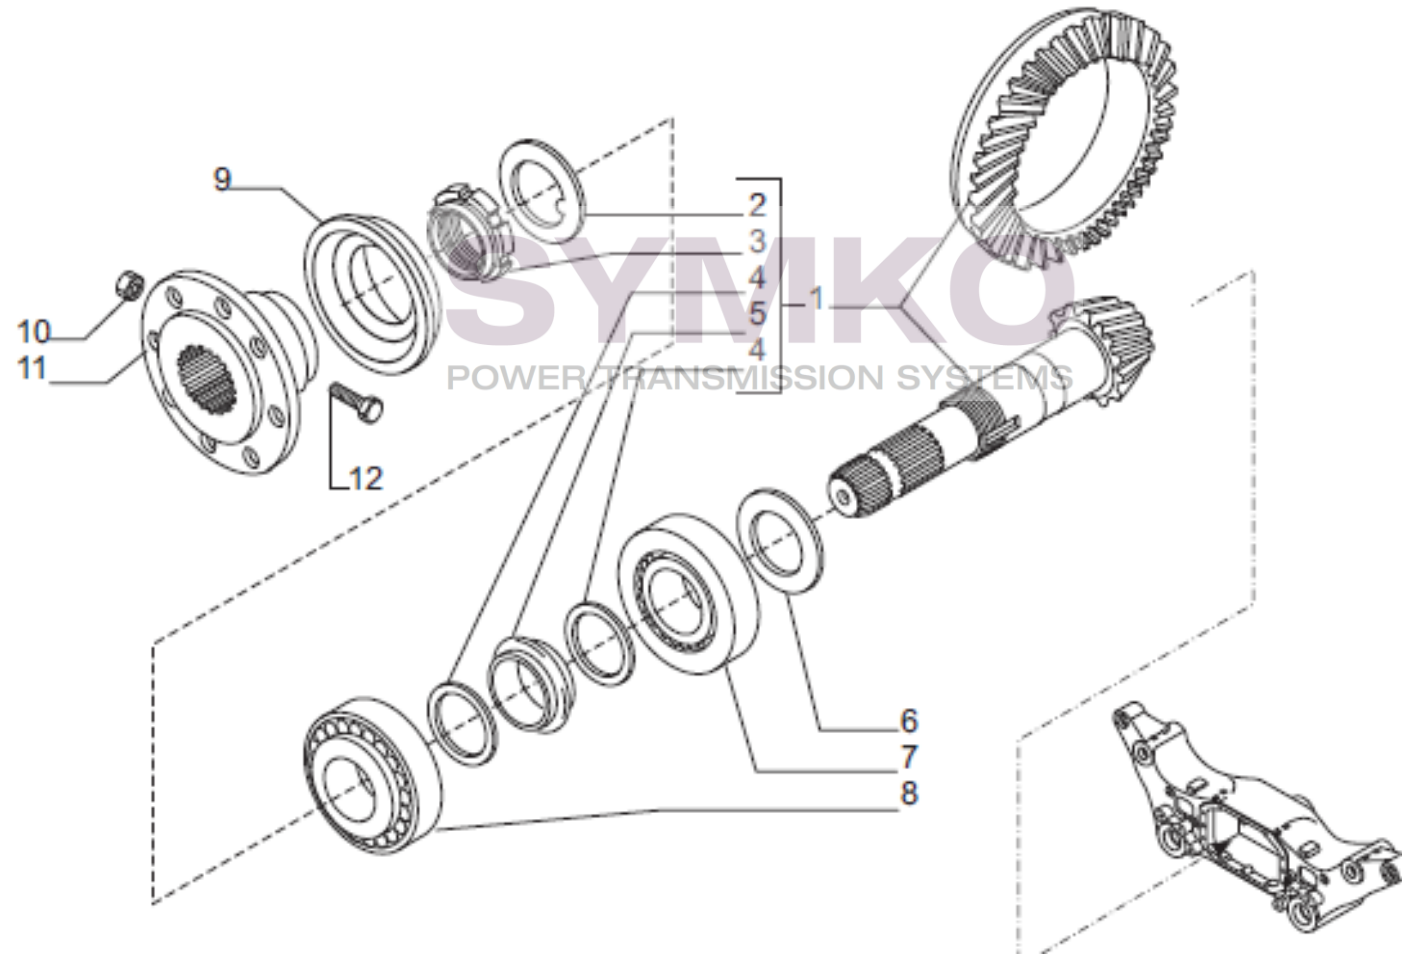

SYMKO

POWER TRANSMISSION SYSTEMS

VUES PONT CARRARO N°358390

Vue N°7

SYMKO – Parc d’activité de Tournebride – 23 Rue de la Guillauderie 44118
LA CHEVROLIERE

Tél : 02 51 70 13 13 - fax : 02 51 70 04 04

contact@symko.fr

www.symko.fr