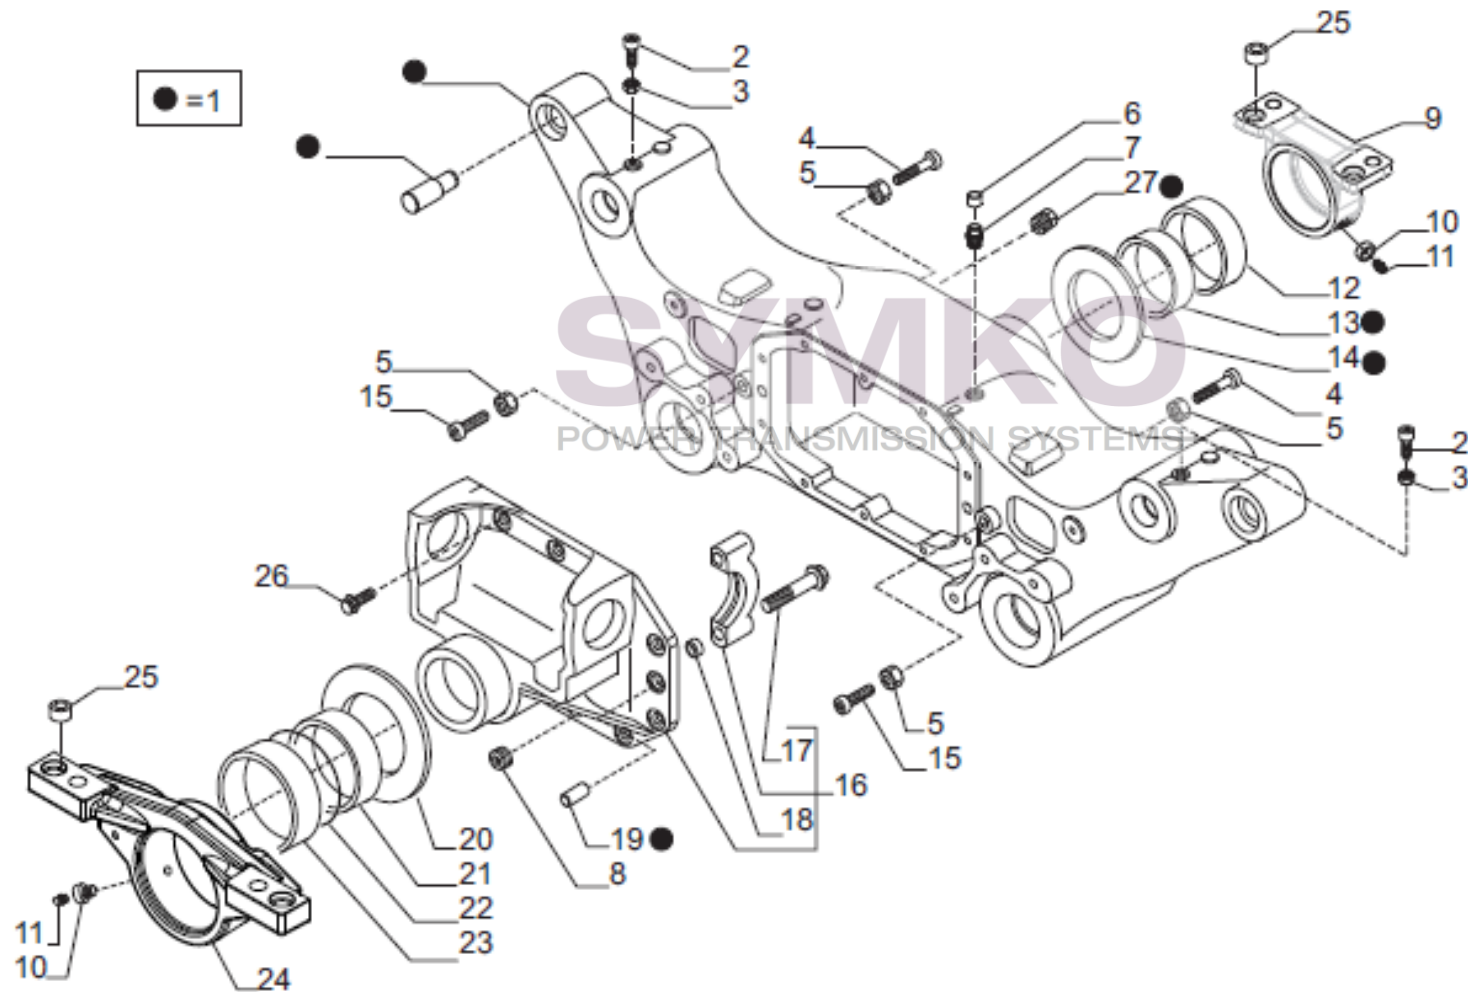

SYMKO

POWER TRANSMISSION SYSTEMS

VUES PONT CARRARO N°358390

Vue N°1

SYMKO – Parc d'activité de Tournebride – 23 Rue de la Guillauderie 44118
LA CHEVROLIERE

Tél : 02 51 70 13 13 - fax : 02 51 70 04 04

contact@symko.fr