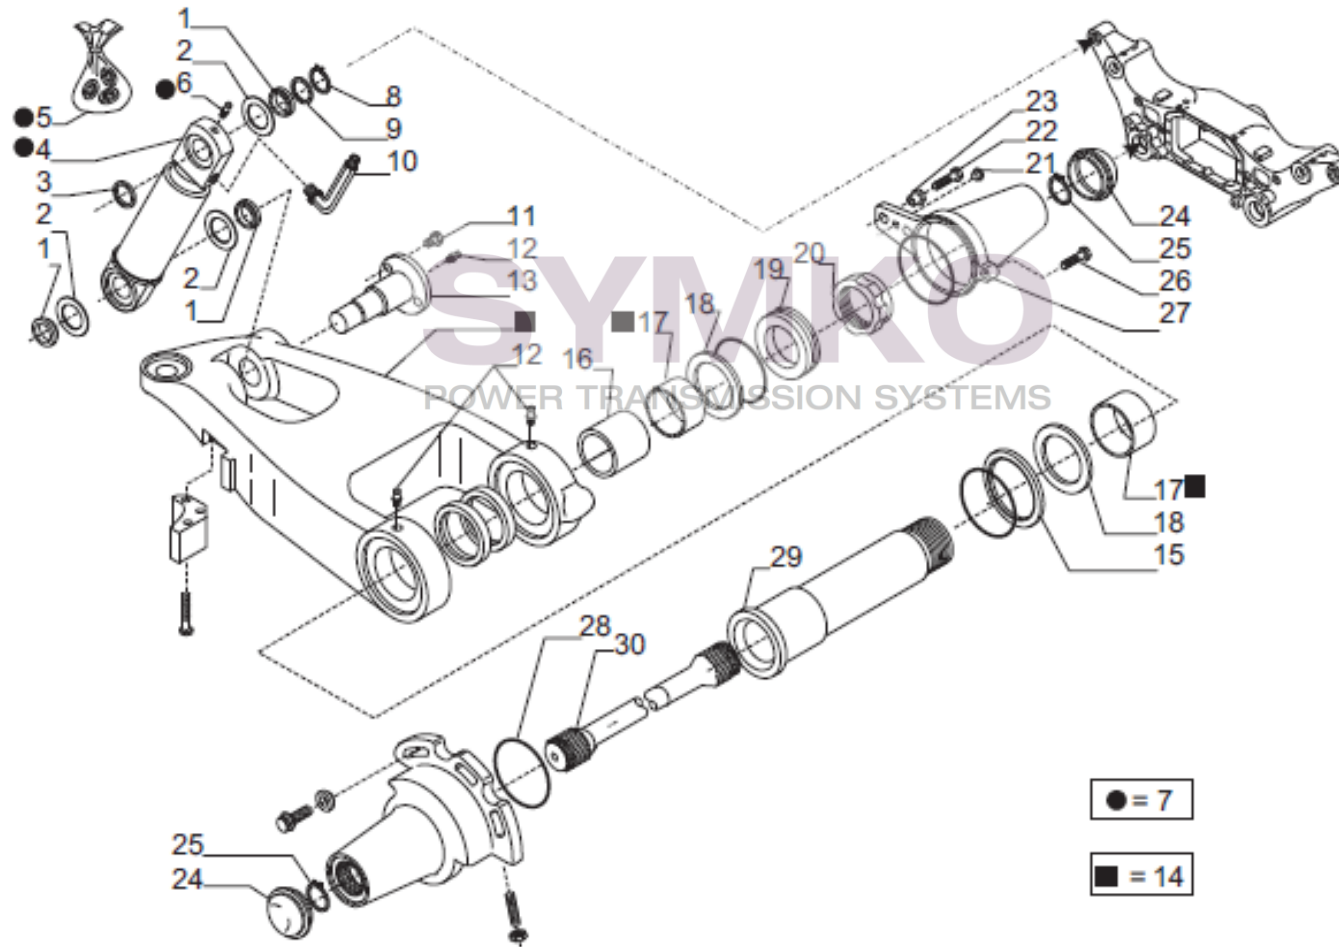

SYMKO

POWER TRANSMISSION SYSTEMS

VUES PONT CARRARO N°358390

Vue N°3

SYMKO – Parc d’activité de Tournebride – 23 Rue de la Guillauderie 44118
LA CHEVROLIERE

Tél : 02 51 70 13 13 - fax : 02 51 70 04 04

contact@symko.fr

www.symko.fr