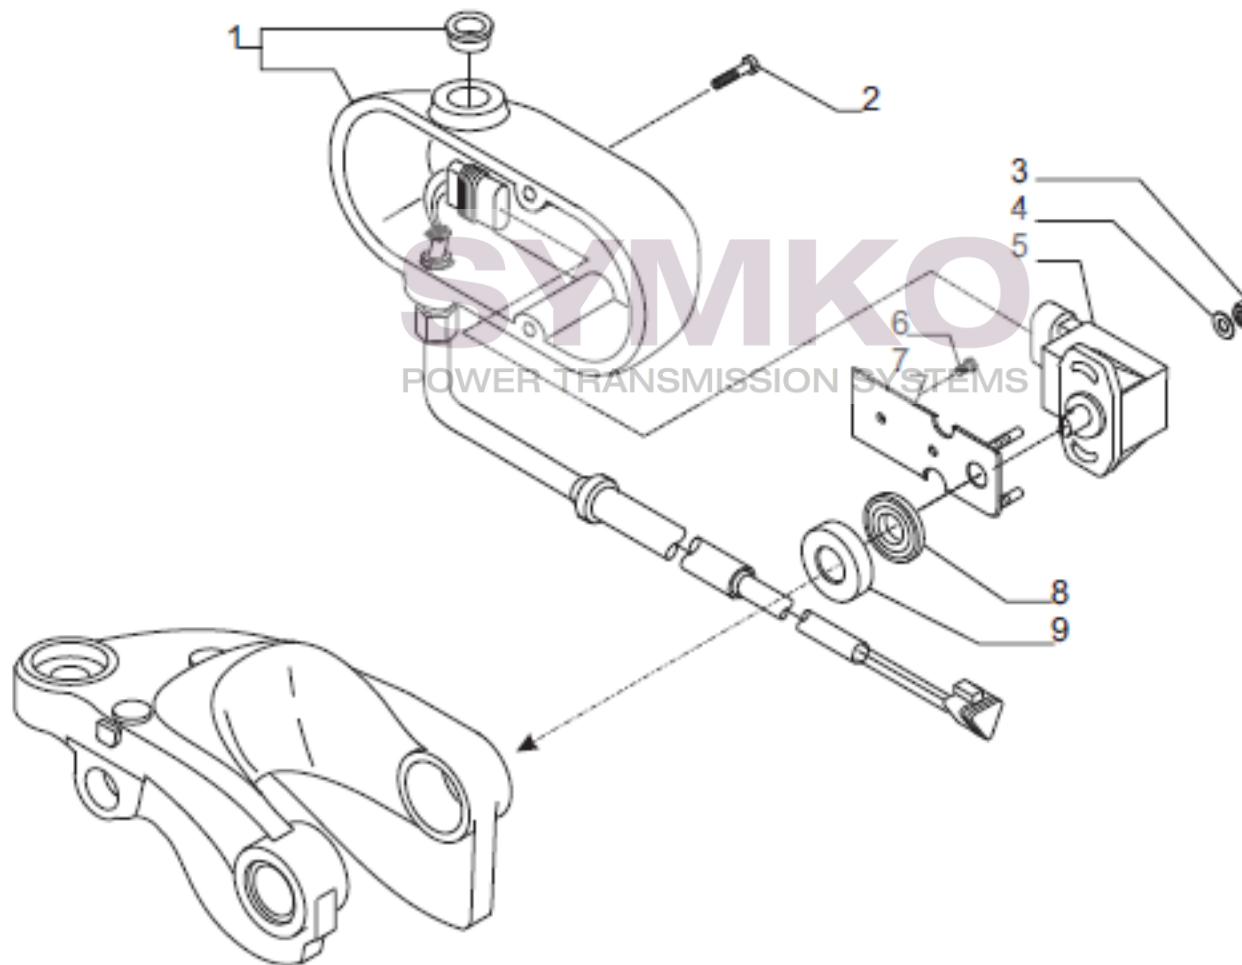

SYMKO

POWER TRANSMISSION SYSTEMS

VUES PONT CARRARO N°358390

Vue N°6

SYMKO – Parc d'activité de Tournebride – 23 Rue de la Guillauderie 44118
LA CHEVROLIERE

Tél : 02 51 70 13 13 - fax : 02 51 70 04 04

contact@symko.fr

www.symko.fr