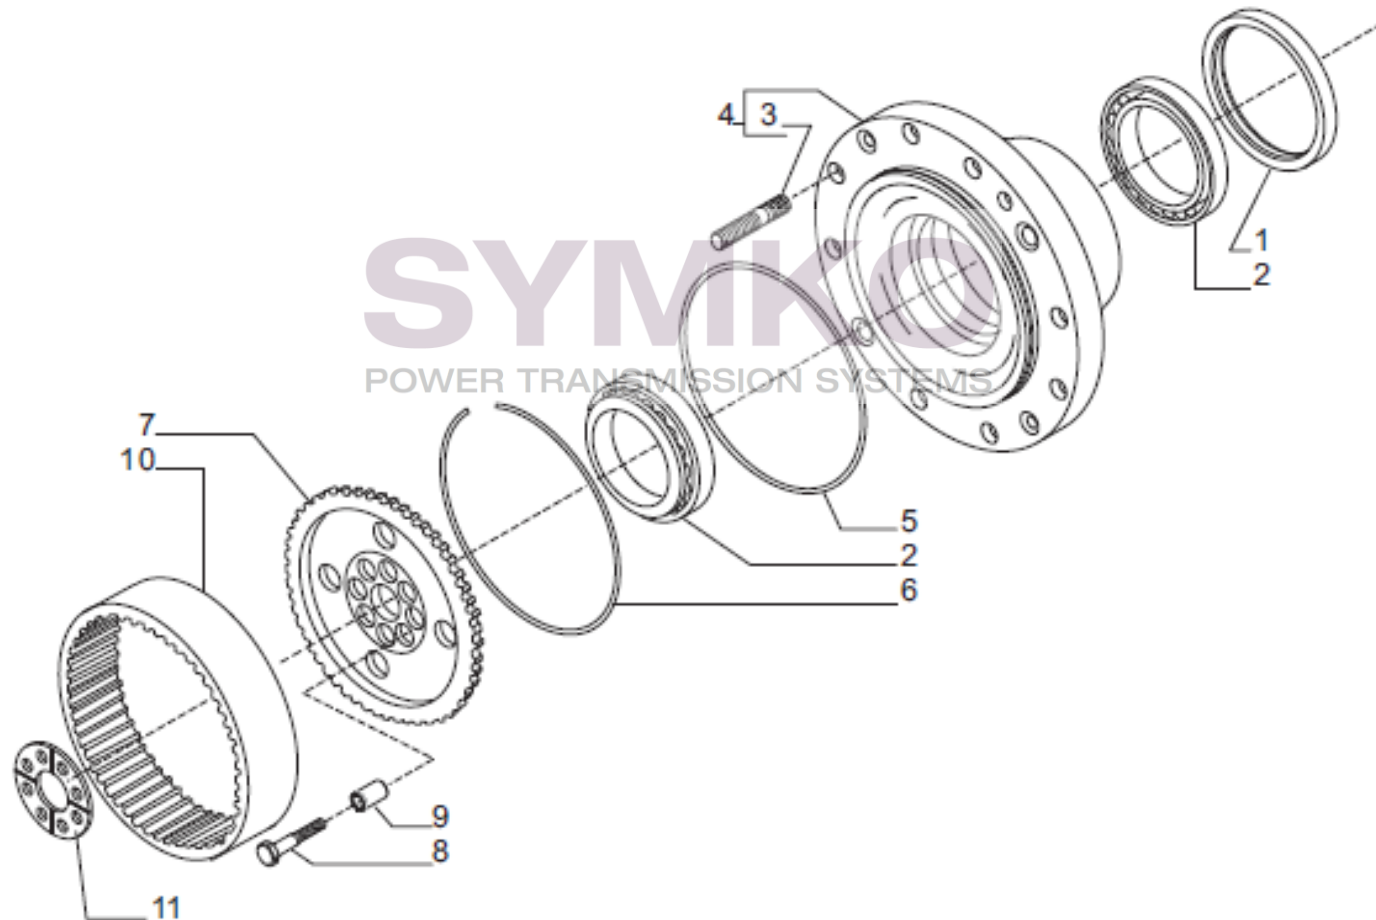

SYMKO

POWER TRANSMISSION SYSTEMS

VUES PONT CARRARO N°358390

Vue N°10

SYMKO – Parc d’activité de Tournebride – 23 Rue de la Guillauderie 44118
LA CHEVROLIERE

Tél : 02 51 70 13 13 - fax : 02 51 70 04 04

contact@symko.fr

www.symko.fr