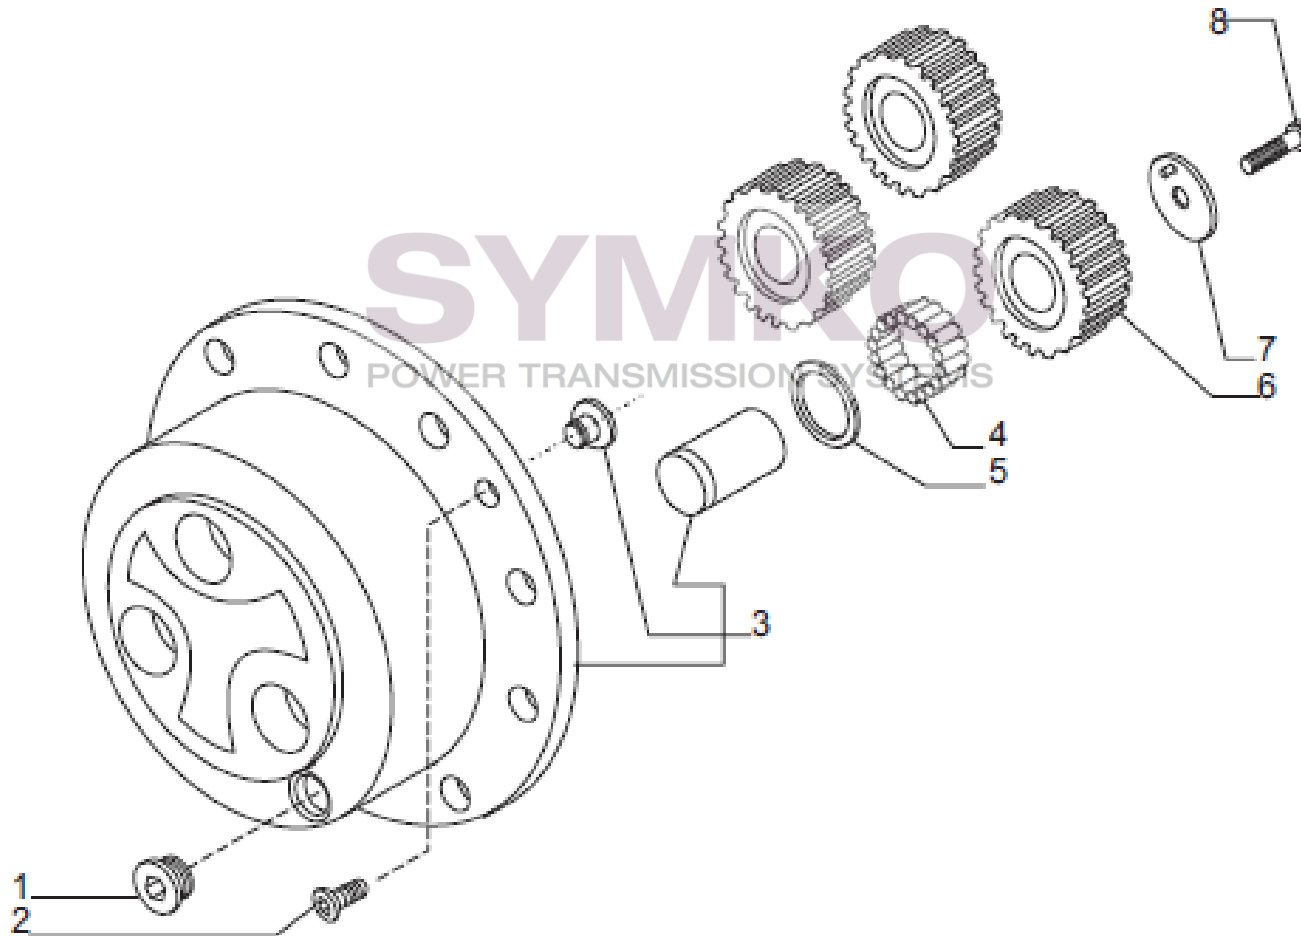

Vue N°10

SYMKO – Parc d’activité de Tournebride – 23 Rue de la Guillauderie 44118
LA CHEVROLIERE

Tél : 02 51 70 13 13 - fax : 02 51 70 04 04

contact@symko.fr

www.symko.fr

VUES PONT CARRARO N°358390

Vue N°11