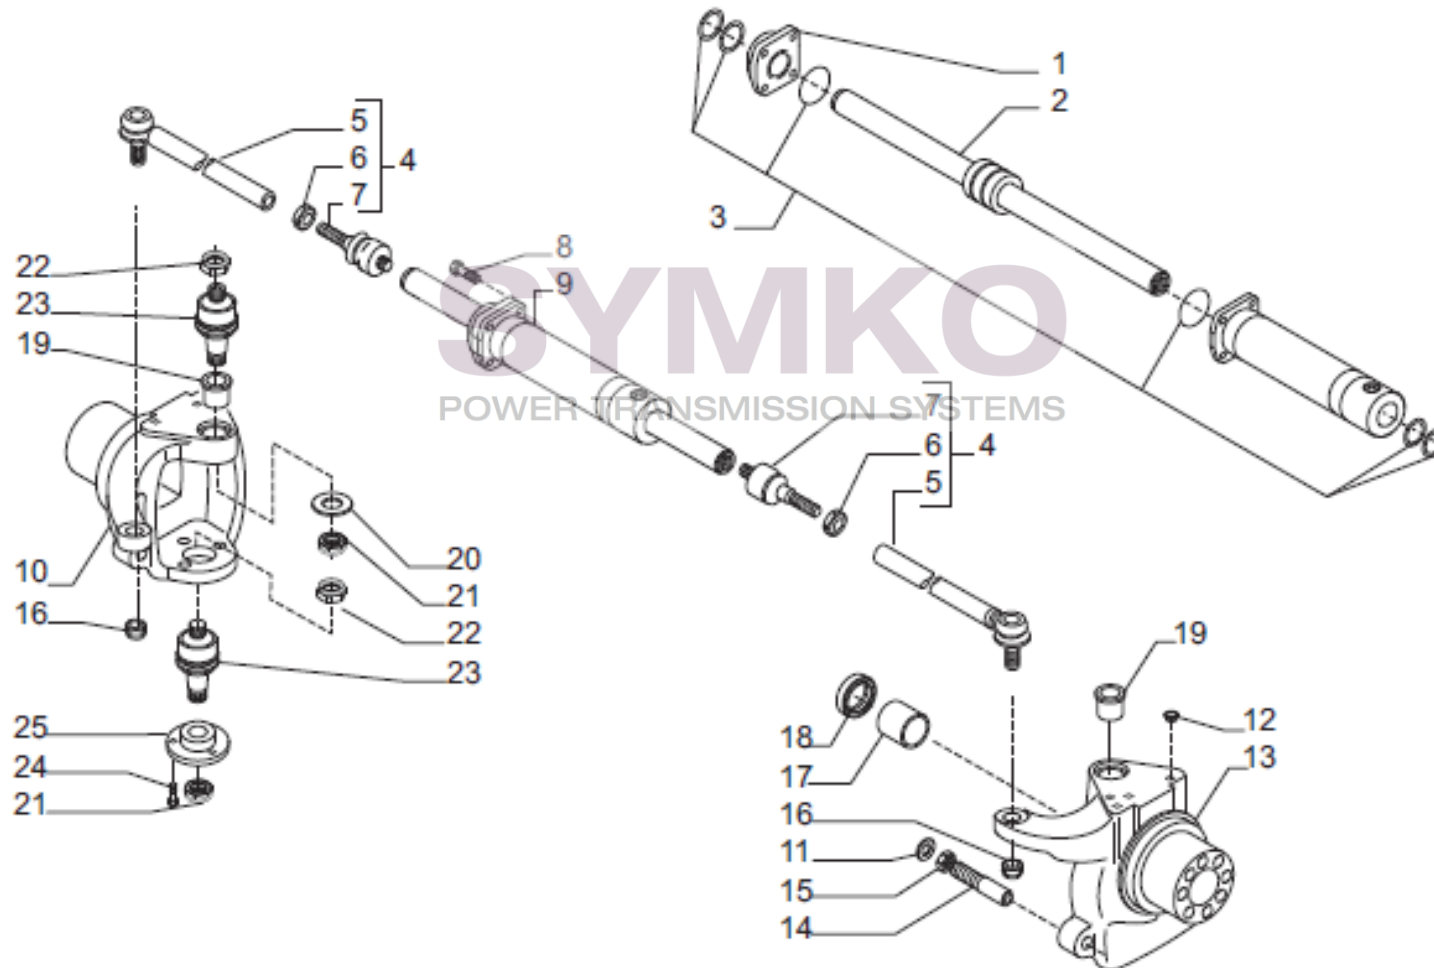

VUES PONT CARRARO N°358390

Vue N°2

SYMKO – Parc d’activité de Tournebride – 23 Rue de la Guillauderie 44118
LA CHEVROLIERE

Tél : 02 51 70 13 13 - fax : 02 51 70 04 04

contact@symko.fr

www.symko.fr