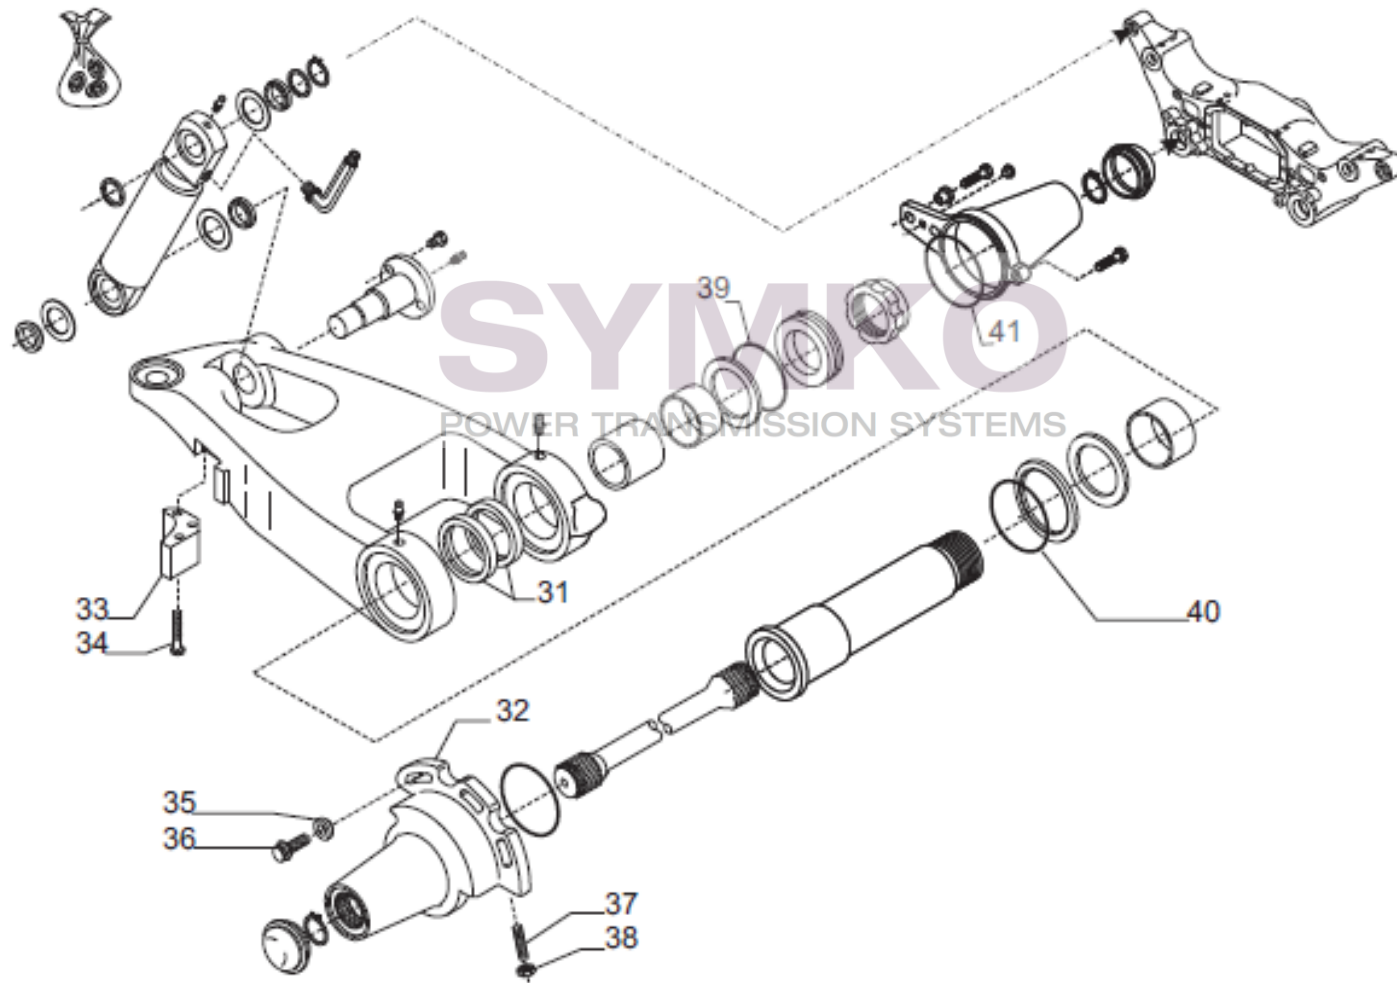

VUES PONT CARRARO N°358390

Vue N°4

SYMKO – Parc d’activité de Tournebride – 23 Rue de la Guillauderie 44118
LA CHEVROLIERE

Tél : 02 51 70 13 13 - fax : 02 51 70 04 04

contact@symko.fr

www.symko.fr