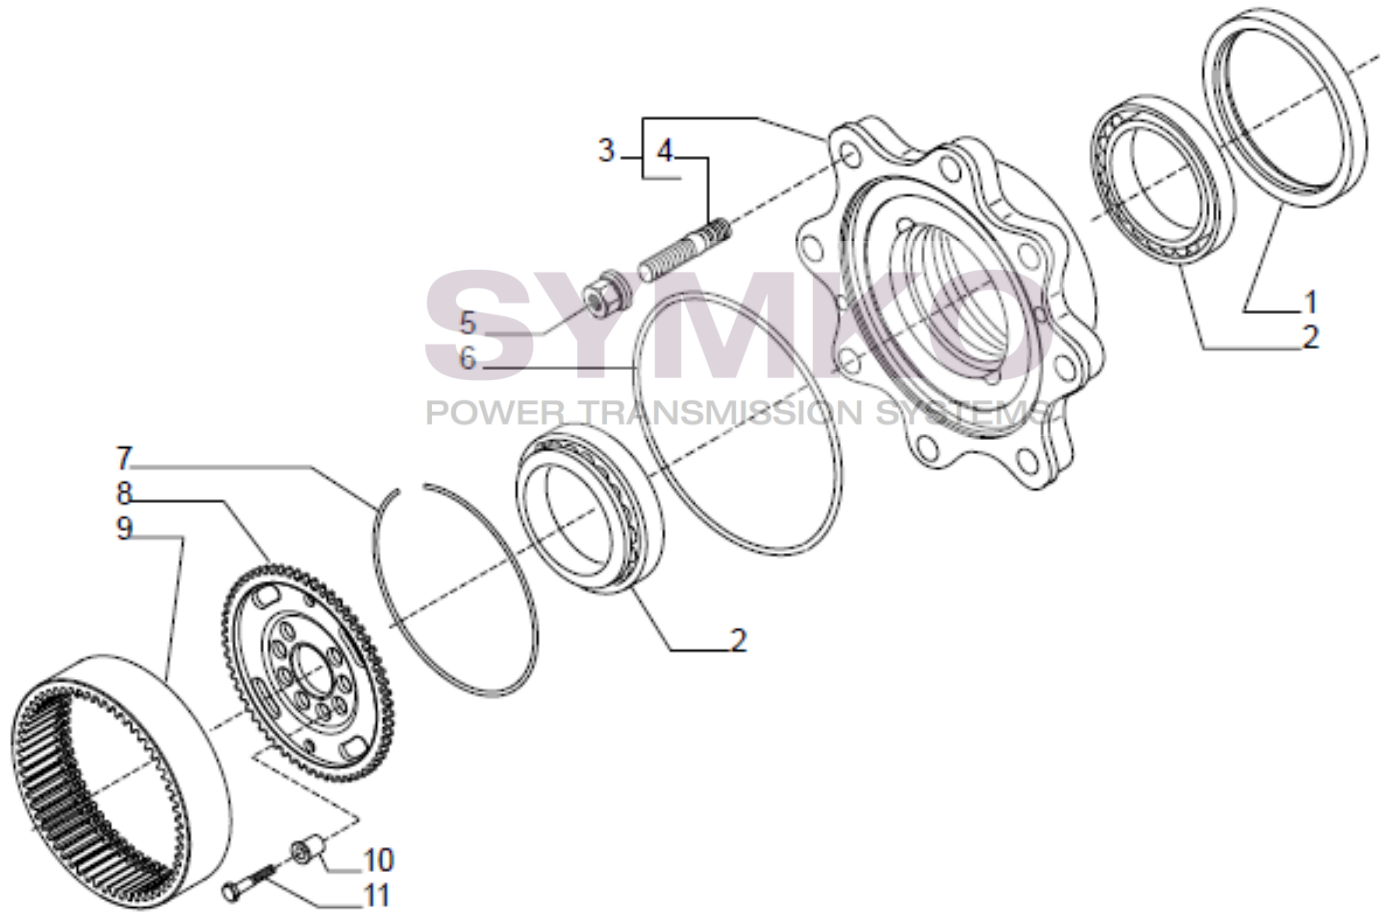

VUES PONT CARRARO N°358631

Vue N°7

SYMKO – Parc d’activité de Tournebride – 23 Rue de la Guillauderie 44118
LA CHEVROLIERE

Tél : 02 51 70 13 13 - fax : 02 51 70 04 04

contact@symko.fr

www.symko.fr