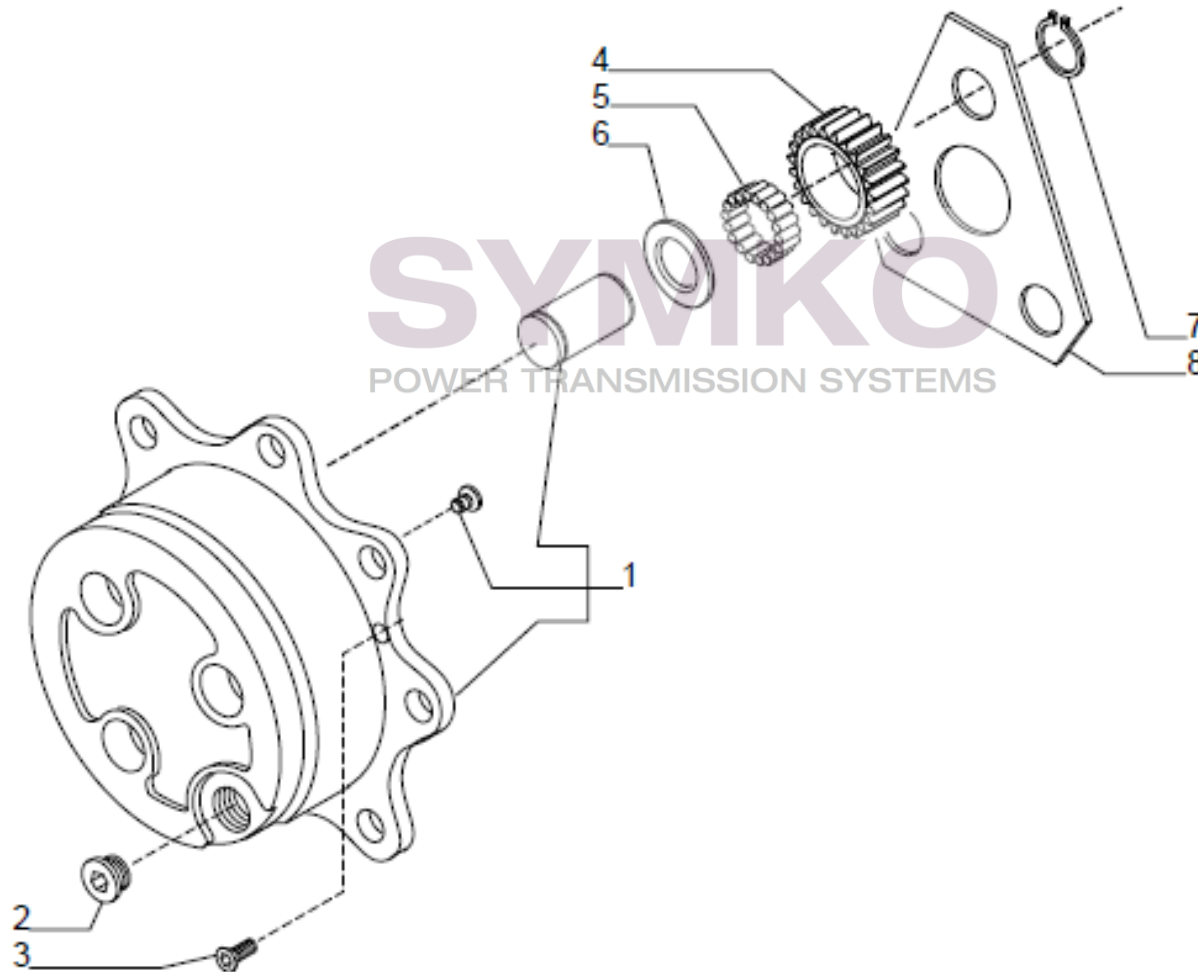

VUES PONT CARRARO N°358631

Vue N°8

SYMKO – Parc d'activité de Tournebride – 23 Rue de la Guillauderie 44118
LA CHEVROLIERE

Tél : 02 51 70 13 13 - fax : 02 51 70 04 04

contact@symko.fr

www.symko.fr