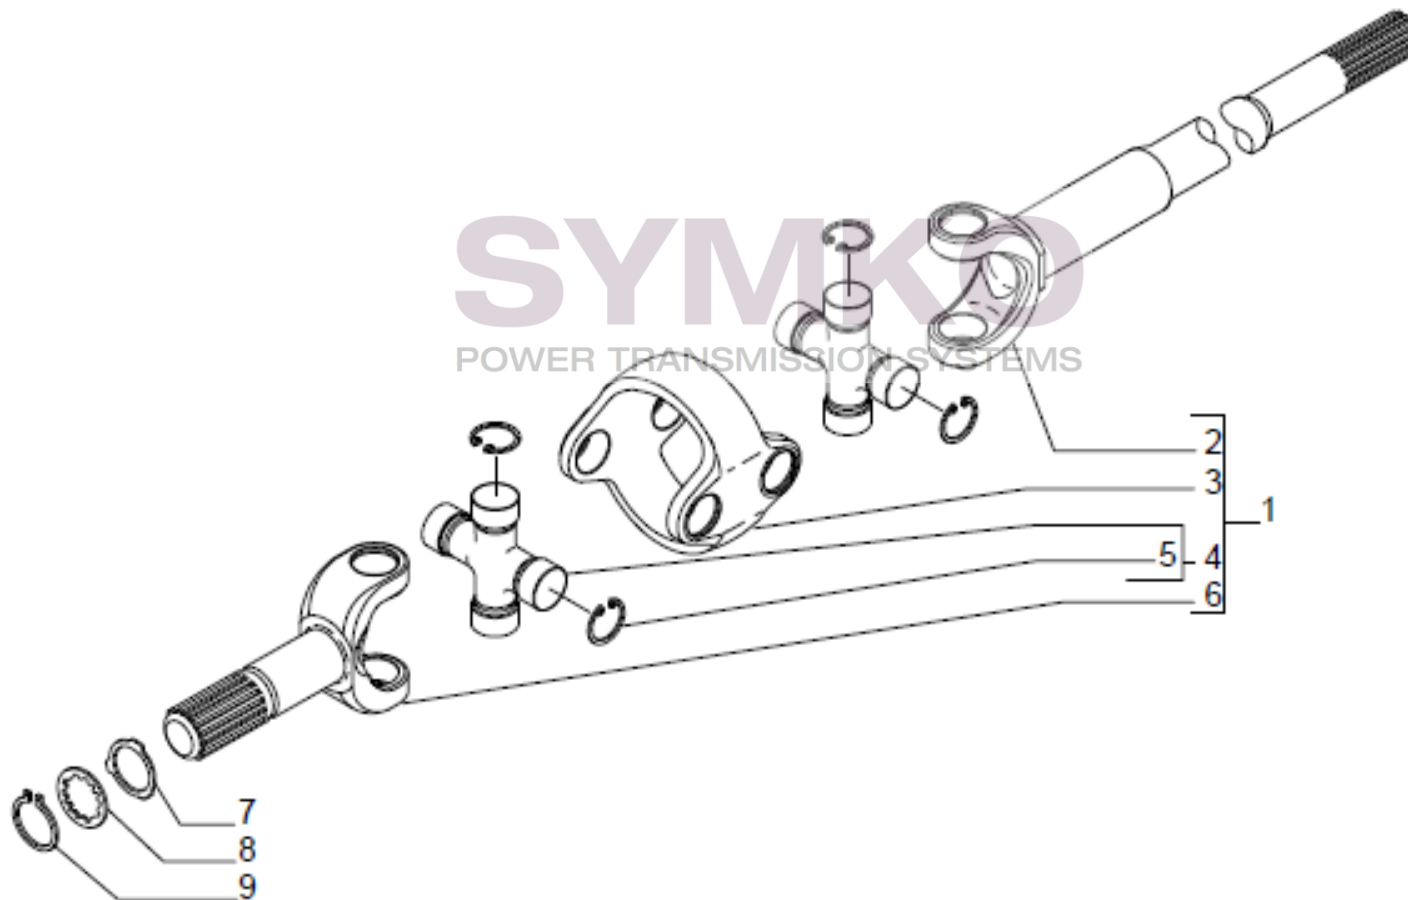

SYMKO

POWER TRANSMISSION SYSTEMS

VUES PONT CARRARO N°358631

Vue N°6

SYMKO – Parc d'activité de Tournebride – 23 Rue de la Guillauderie 44118
LA CHEVROLIERE

Tél : 02 51 70 13 13 - fax : 02 51 70 04 04

contact@symko.fr

www.symko.fr