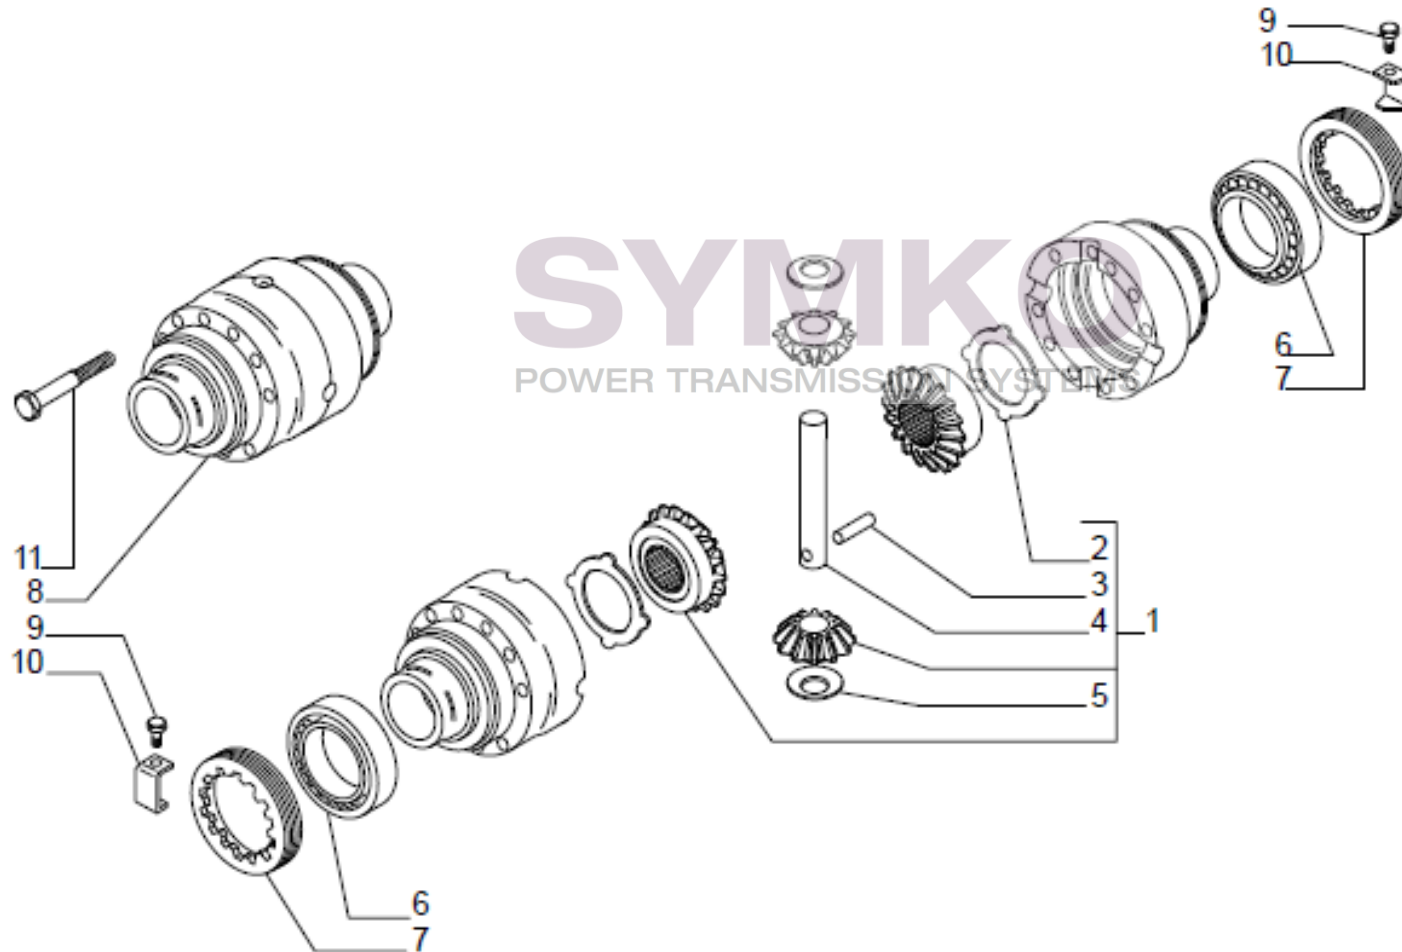

VUES PONT CARRARO N°358631

Vue N°5

SYMKO – Parc d’activité de Tournebride – 23 Rue de la Guillauderie 44118
LA CHEVROLIERE

Tél : 02 51 70 13 13 - fax : 02 51 70 04 04

contact@symko.fr

www.symko.fr