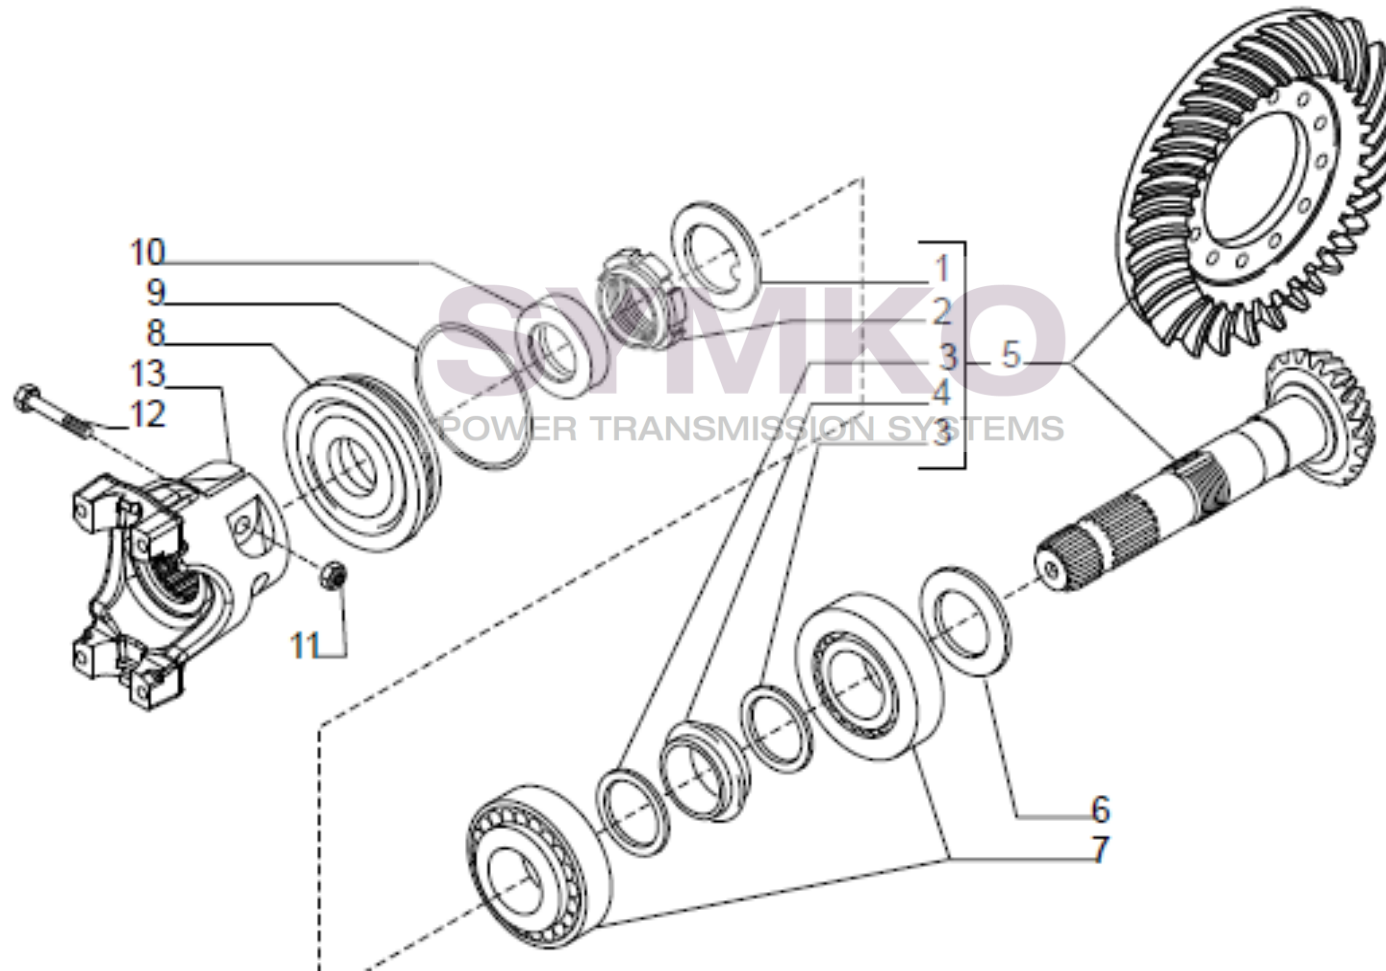

VUES PONT CARRARO N°358631

Vue N°4

SYMKO – Parc d'activité de Tournebride – 23 Rue de la Guillauderie 44118
LA CHEVROLIERE

Tél : 02 51 70 13 13 - fax : 02 51 70 04 04

contact@symko.fr

www.symko.fr