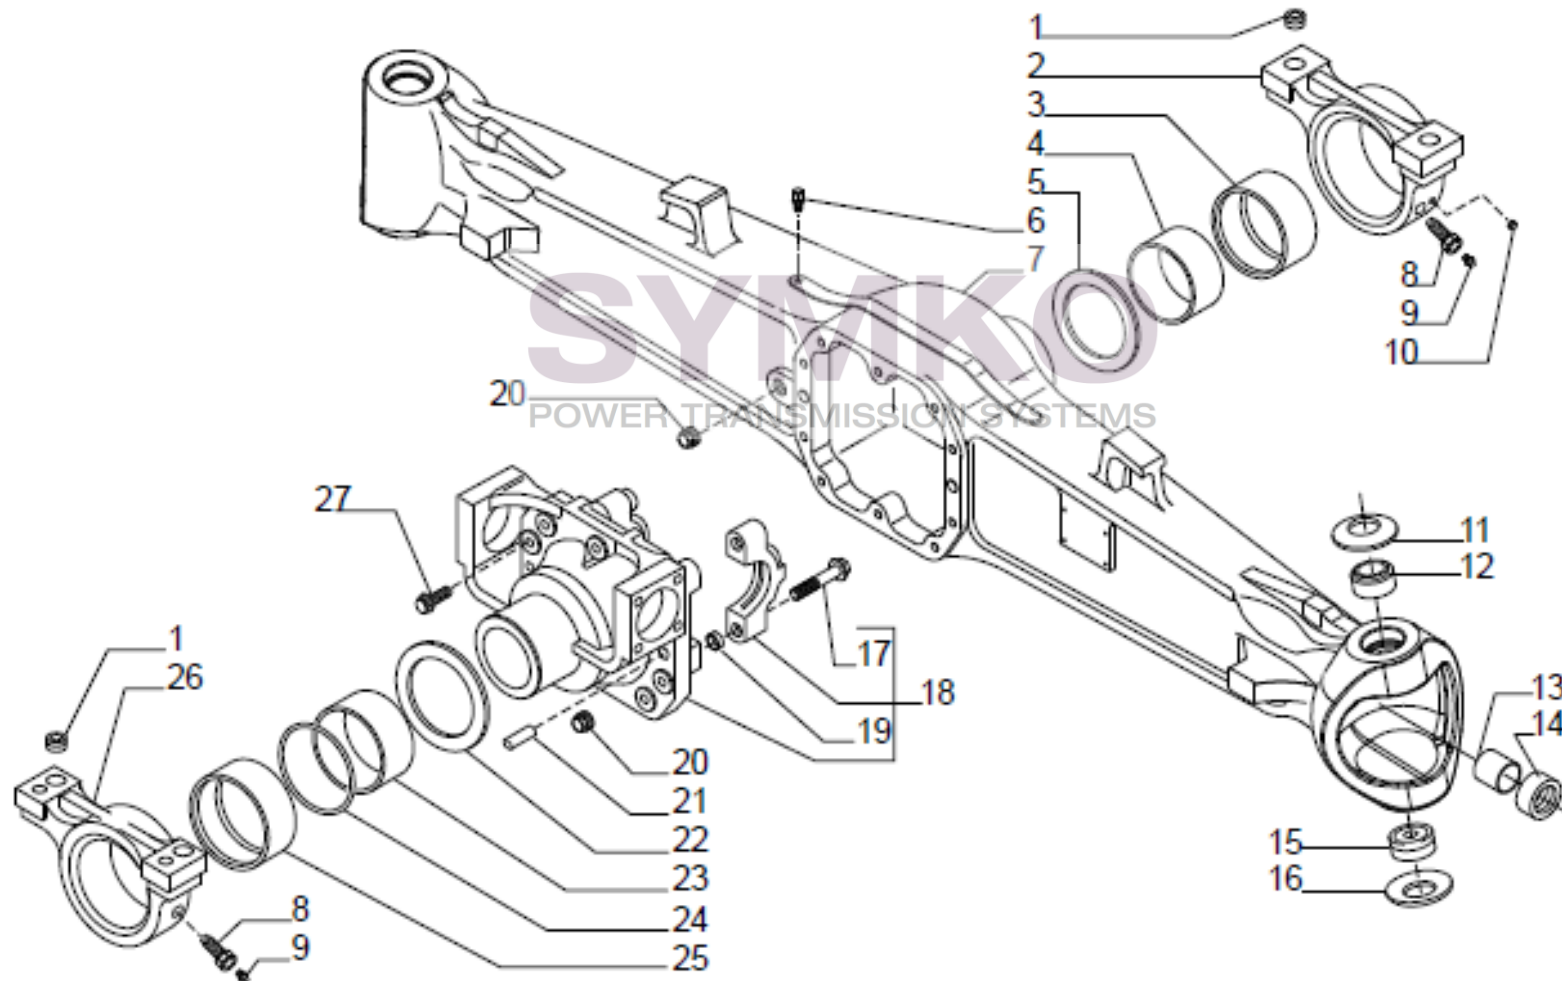

VUES PONT CARRARO N°358631

Vue N°1

SYMKO – Parc d'activité de Tournebride – 23 Rue de la Guillauderie 44118
LA CHEVROLIERE

Tél : 02 51 70 13 13 - fax : 02 51 70 04 04

contact@symko.fr

www.symko.fr

VUES PONT CARRARO N°358631