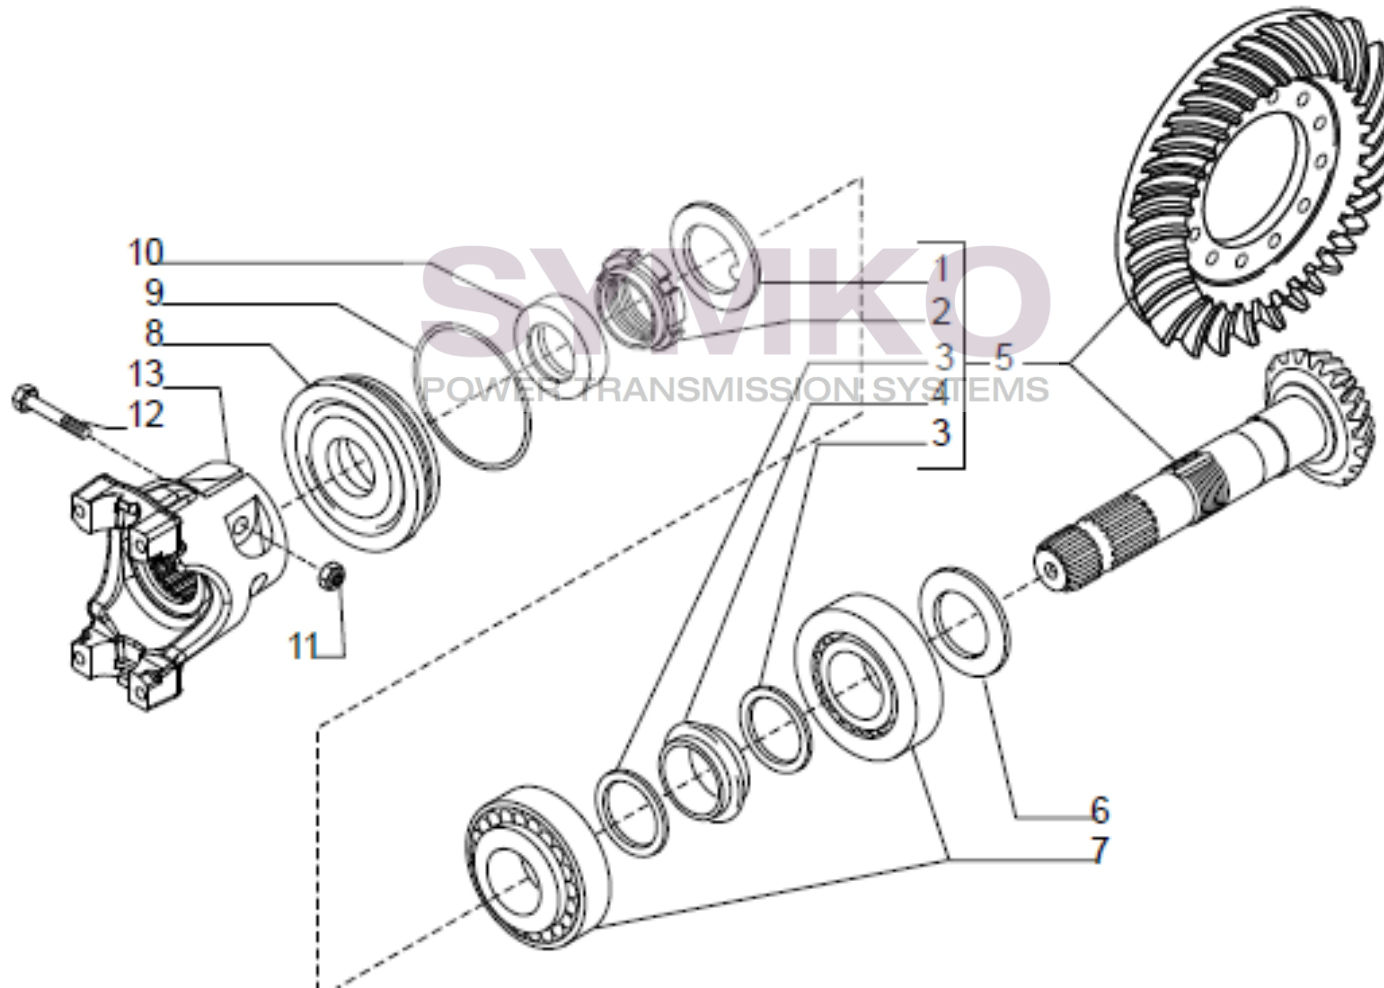

Vue N°2

SYMKO – Parc d’activité de Tournebride – 23 Rue de la Guillauderie 44118
LA CHEVROLIERE

Tél : 02 51 70 13 13 - fax : 02 51 70 04 04

contact@symko.fr

www.symko.fr

VUES PONT CARRARO N°358631

Vue N°3

SYMKO – Parc d’activité de Tournebride – 23 Rue de la Guillauderie 44118
LA CHEVROLIERE