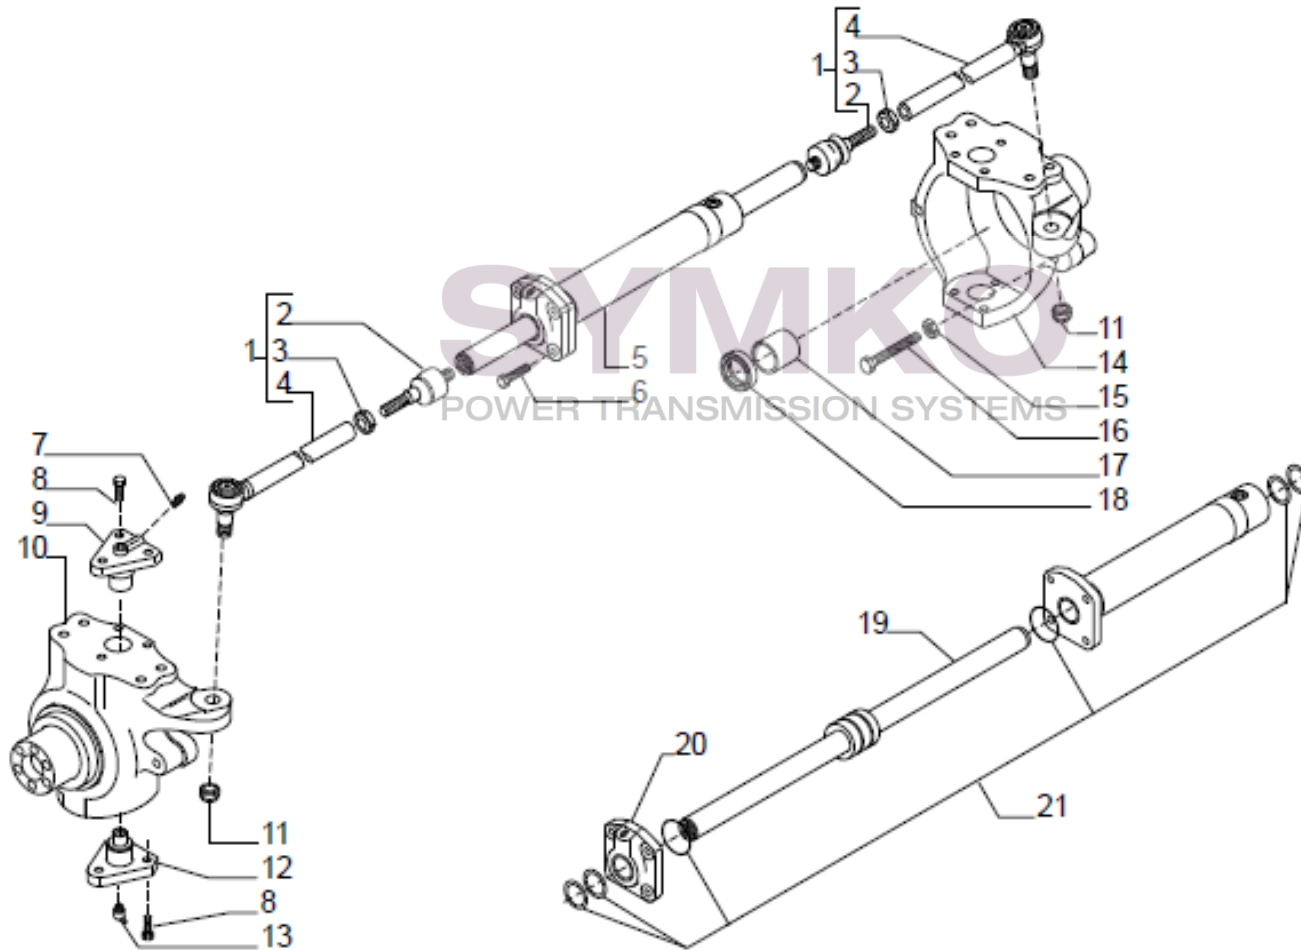

VUES PONT CARRARO N°358631

Vue N°2

SYMKO – Parc d’activité de Tournebride – 23 Rue de la Guillauderie 44118
LA CHEVROLIERE

Tél : 02 51 70 13 13 - fax : 02 51 70 04 04

contact@symko.fr

www.symko.fr