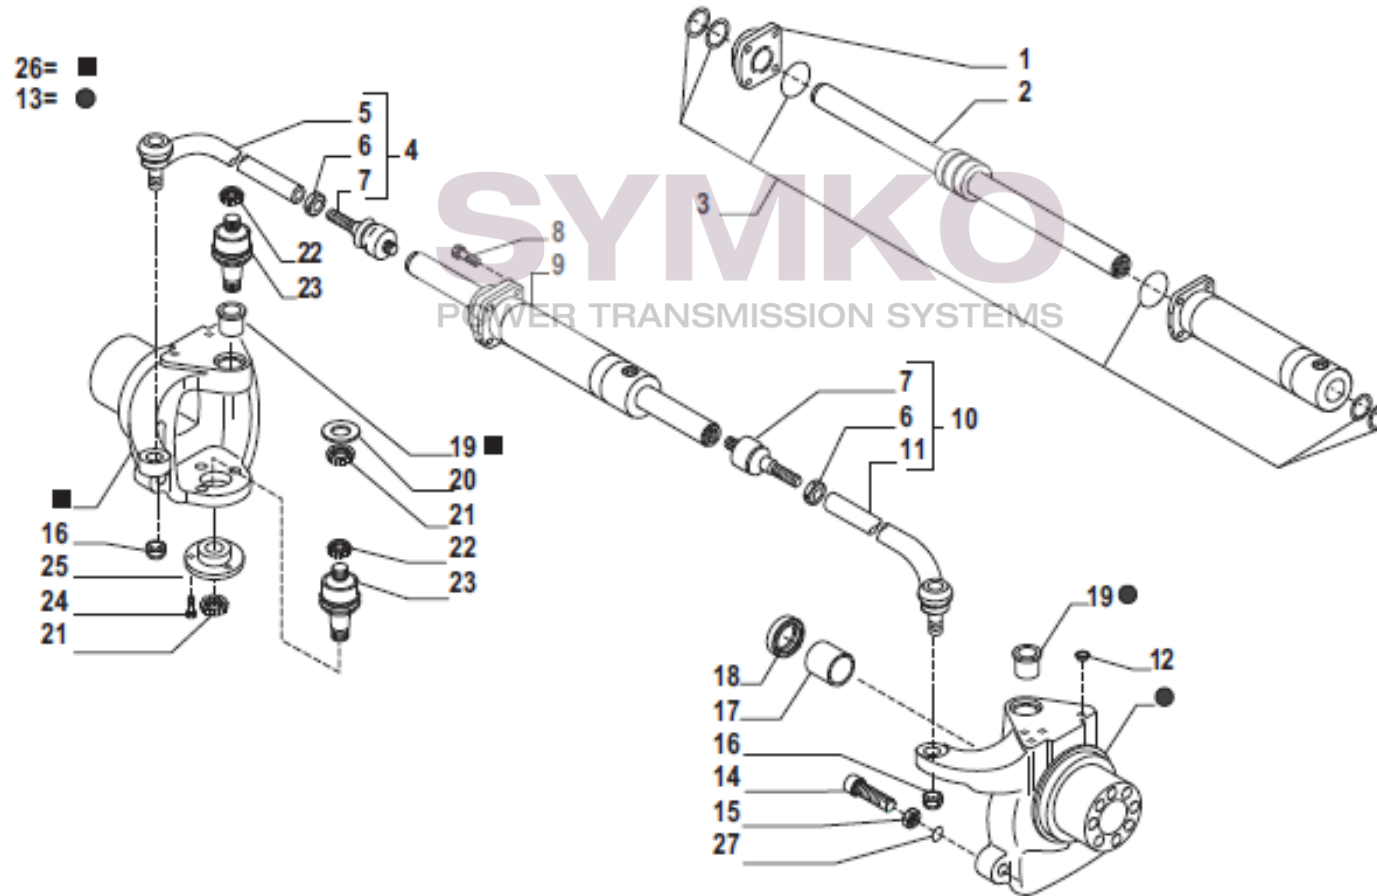

VUES PONT CARRARO N°358705

Vue N°2

SYMKO – Parc d’activité de Tournebride – 23 Rue de la Guillauderie 44118
LA CHEVROLIERE

Tél : 02 51 70 13 13 - fax : 02 51 70 04 04

contact@symko.fr

www.symko.fr