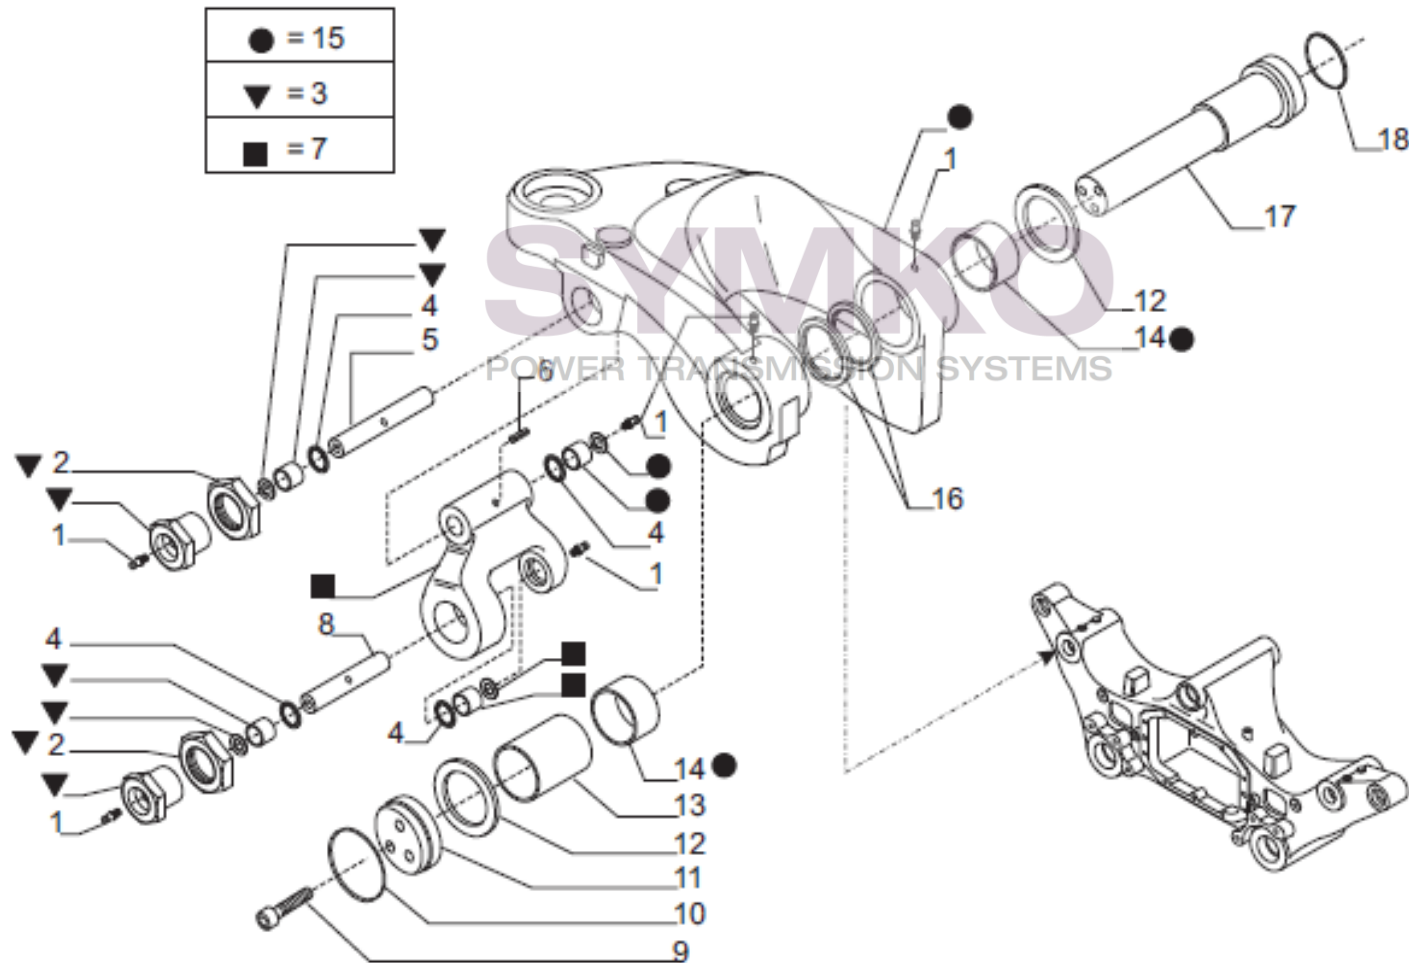

VUES PONT CARRARO N°358705

Vue N°5

SYMKO – Parc d'activité de Tournebride – 23 Rue de la Guillauderie 44118
LA CHEVROLIERE

Tél : 02 51 70 13 13 - fax : 02 51 70 04 04

contact@symko.fr

www.symko.fr