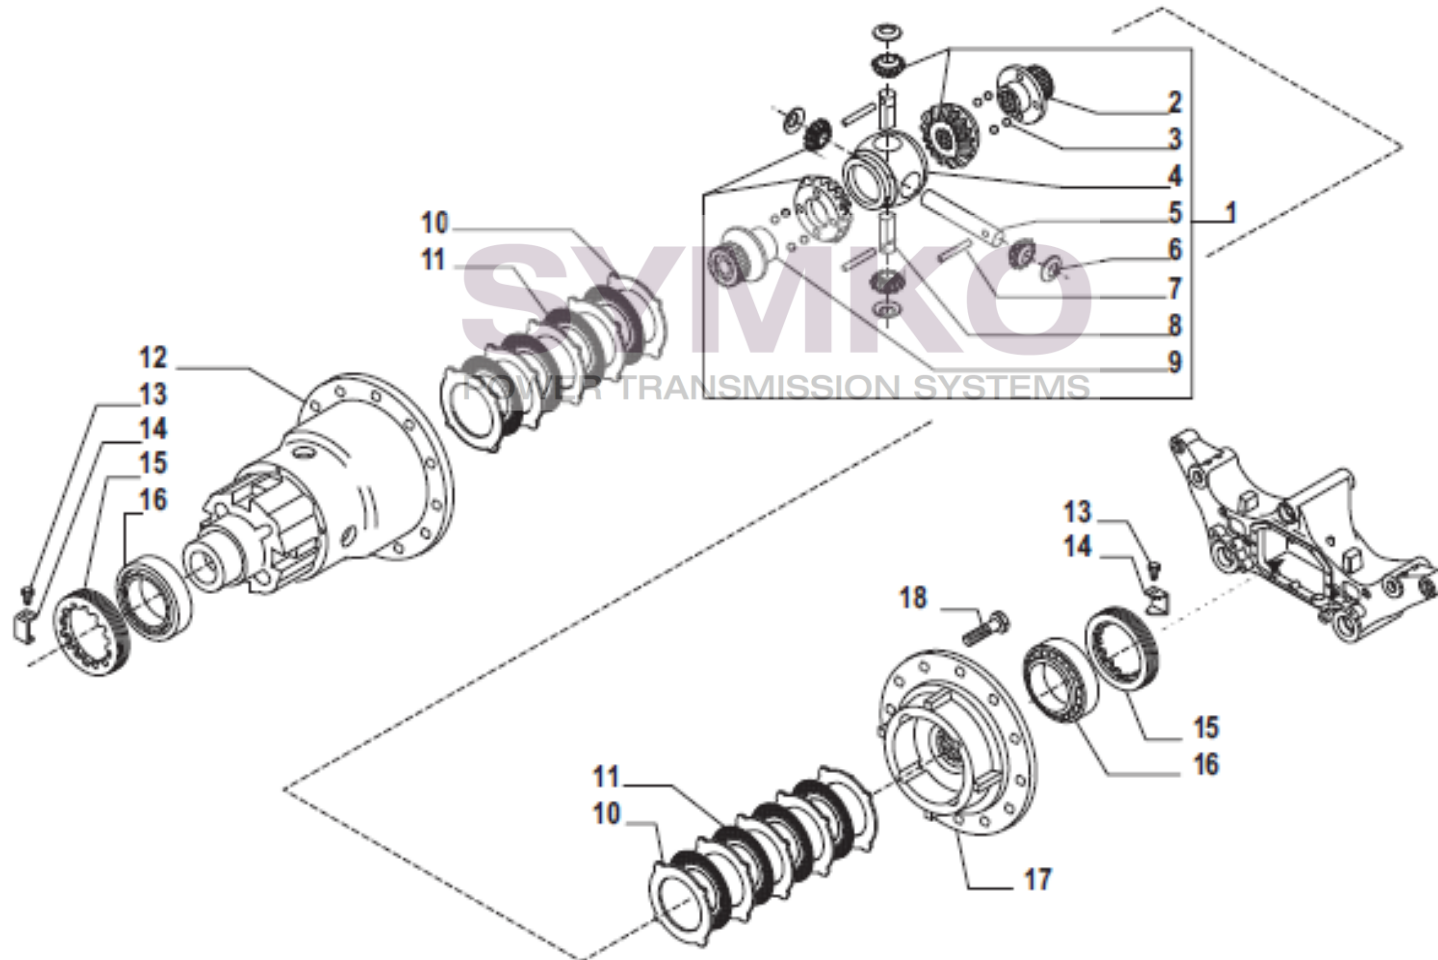

Tél : 02 51 70 13 13 - fax : 02 51 70 04 04

contact@symko.fr

www.symko.fr

SYMKO

POWER TRANSMISSION SYSTEMS

VUES PONT CARRARO N°358705

Vue N°8

SYMKO – Parc d’activité de Tournebride – 23 Rue de la Guillauderie 44118
LA CHEVROLIERE