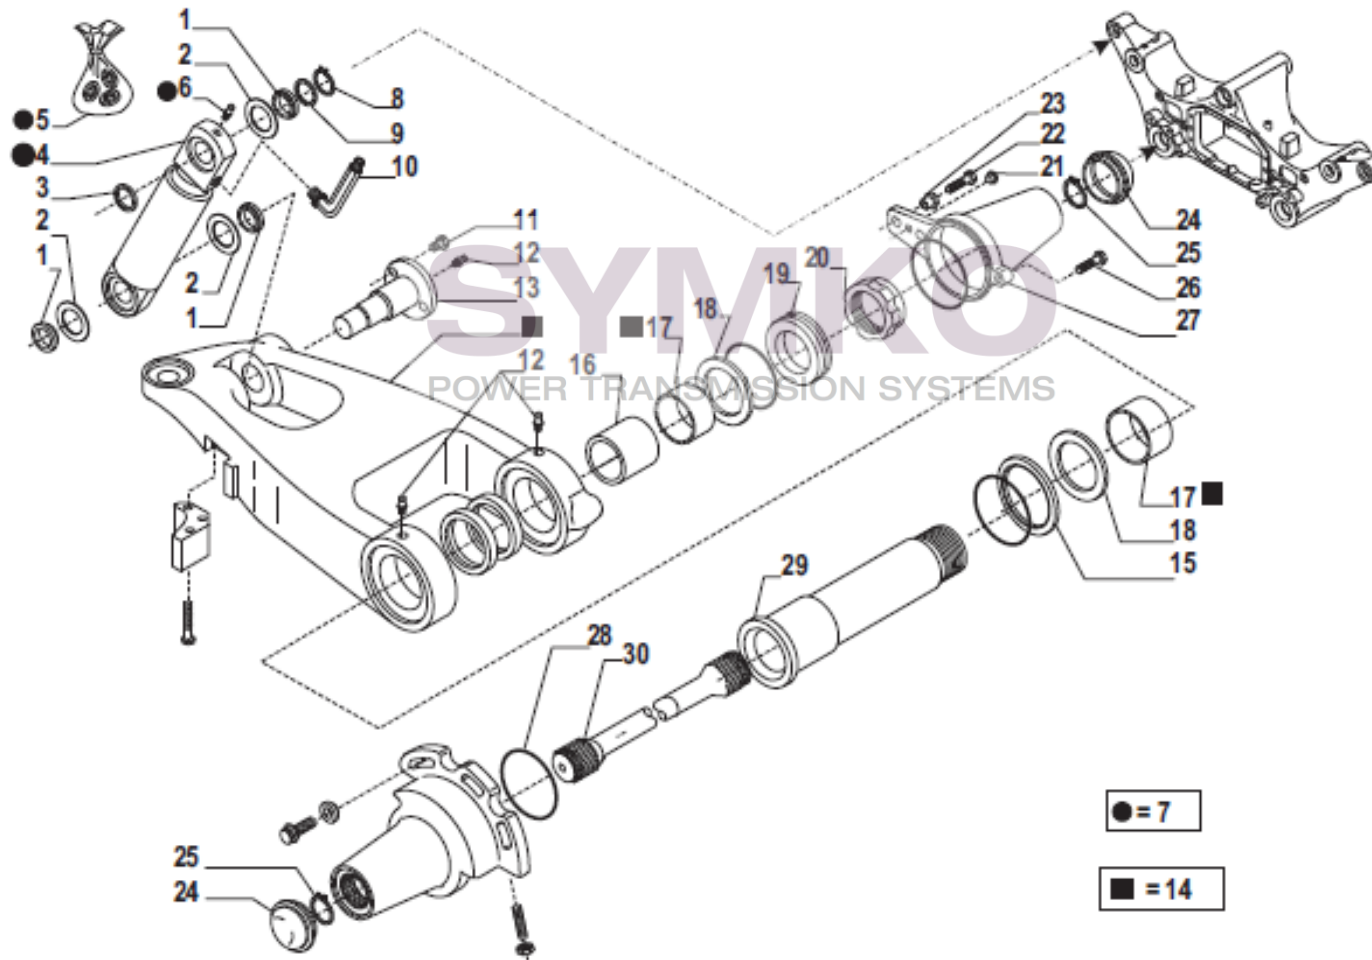

SYMKO

POWER TRANSMISSION SYSTEMS

VUES PONT CARRARO N°358705

Vue N°3

SYMKO – Parc d'activité de Tournebride – 23 Rue de la Guillauderie 44118
LA CHEVROLIERE

Tél : 02 51 70 13 13 - fax : 02 51 70 04 04

contact@symko.fr

www.symko.fr