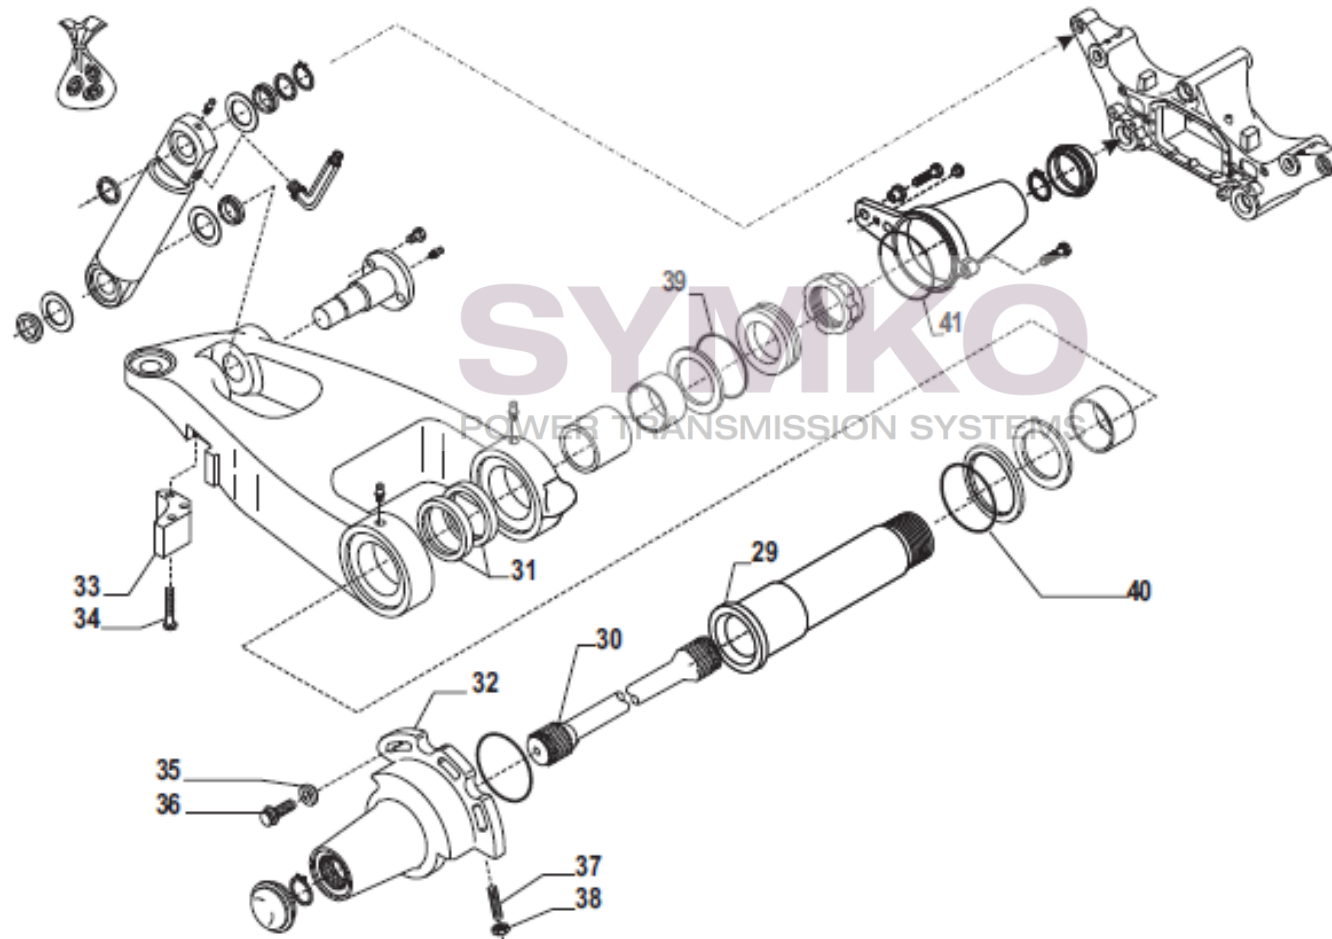

VUES PONT CARRARO N°358705

Vue N°4

SYMKO – Parc d’activité de Tournebride – 23 Rue de la Guillauderie 44118
LA CHEVROLIERE

Tél : 02 51 70 13 13 - fax : 02 51 70 04 04

contact@symko.fr

www.symko.fr