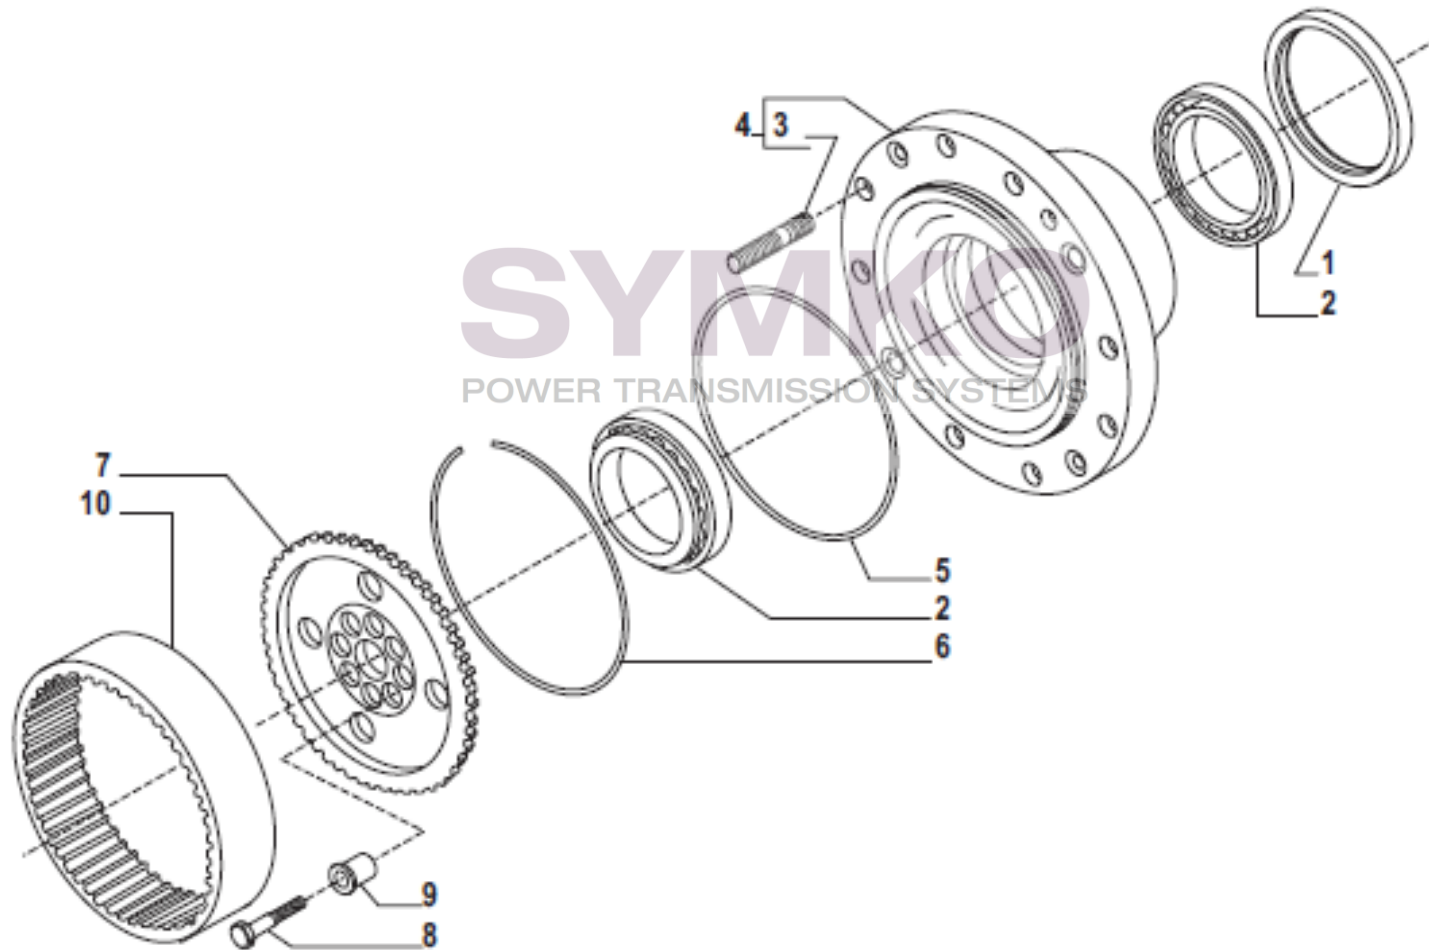

VUES PONT CARRARO N°358705

Vue N°10

SYMKO – Parc d’activité de Tournebride – 23 Rue de la Guillauderie 44118
LA CHEVROLIERE

Tél : 02 51 70 13 13 - fax : 02 51 70 04 04

contact@symko.fr

www.symko.fr