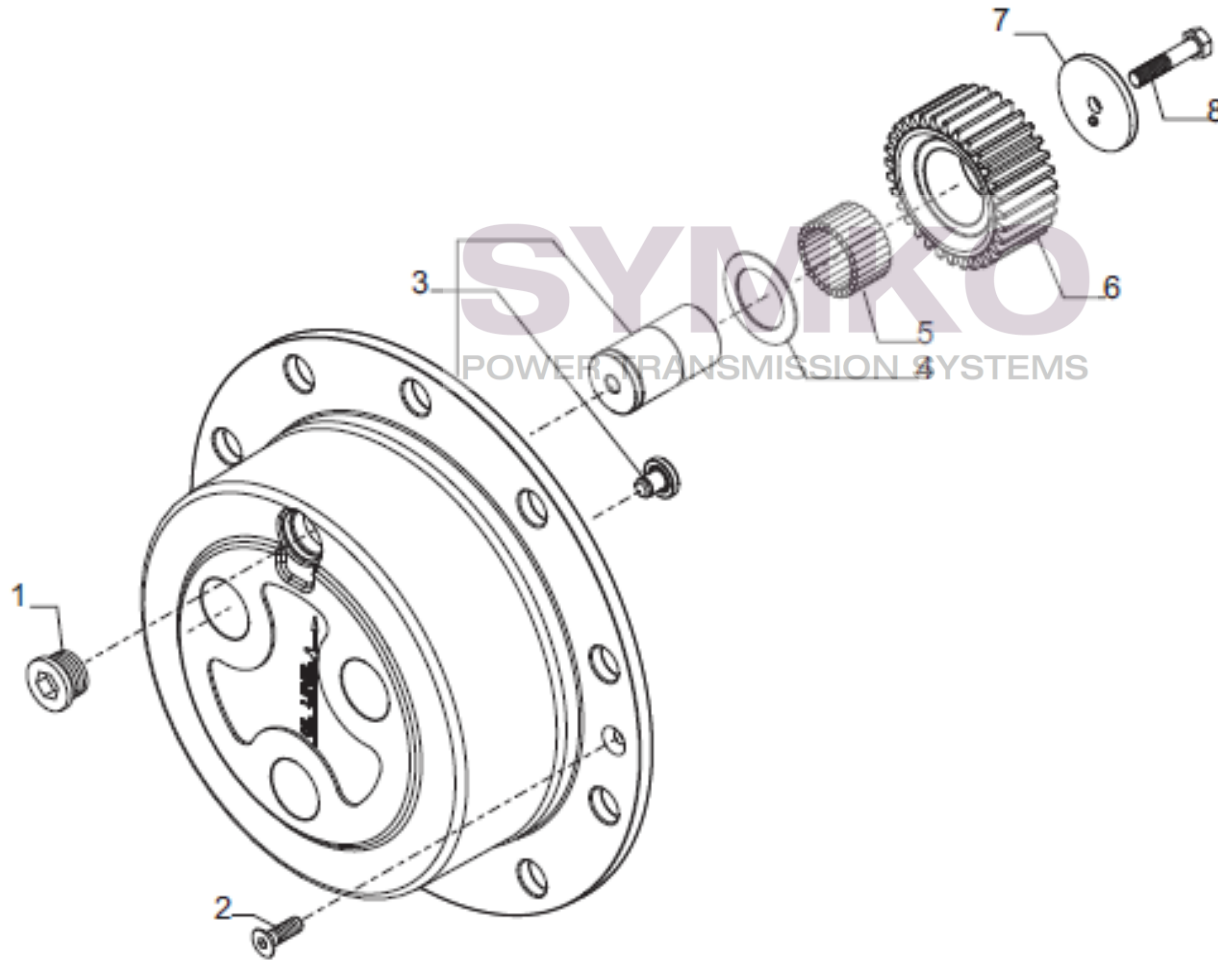

VUES PONT CARRARO N°358705

Vue N°11

SYMKO – Parc d’activité de Tournebride – 23 Rue de la Guillauderie 44118
LA CHEVROLIERE

Tél : 02 51 70 13 13 - fax : 02 51 70 04 04

contact@symko.fr

www.symko.fr