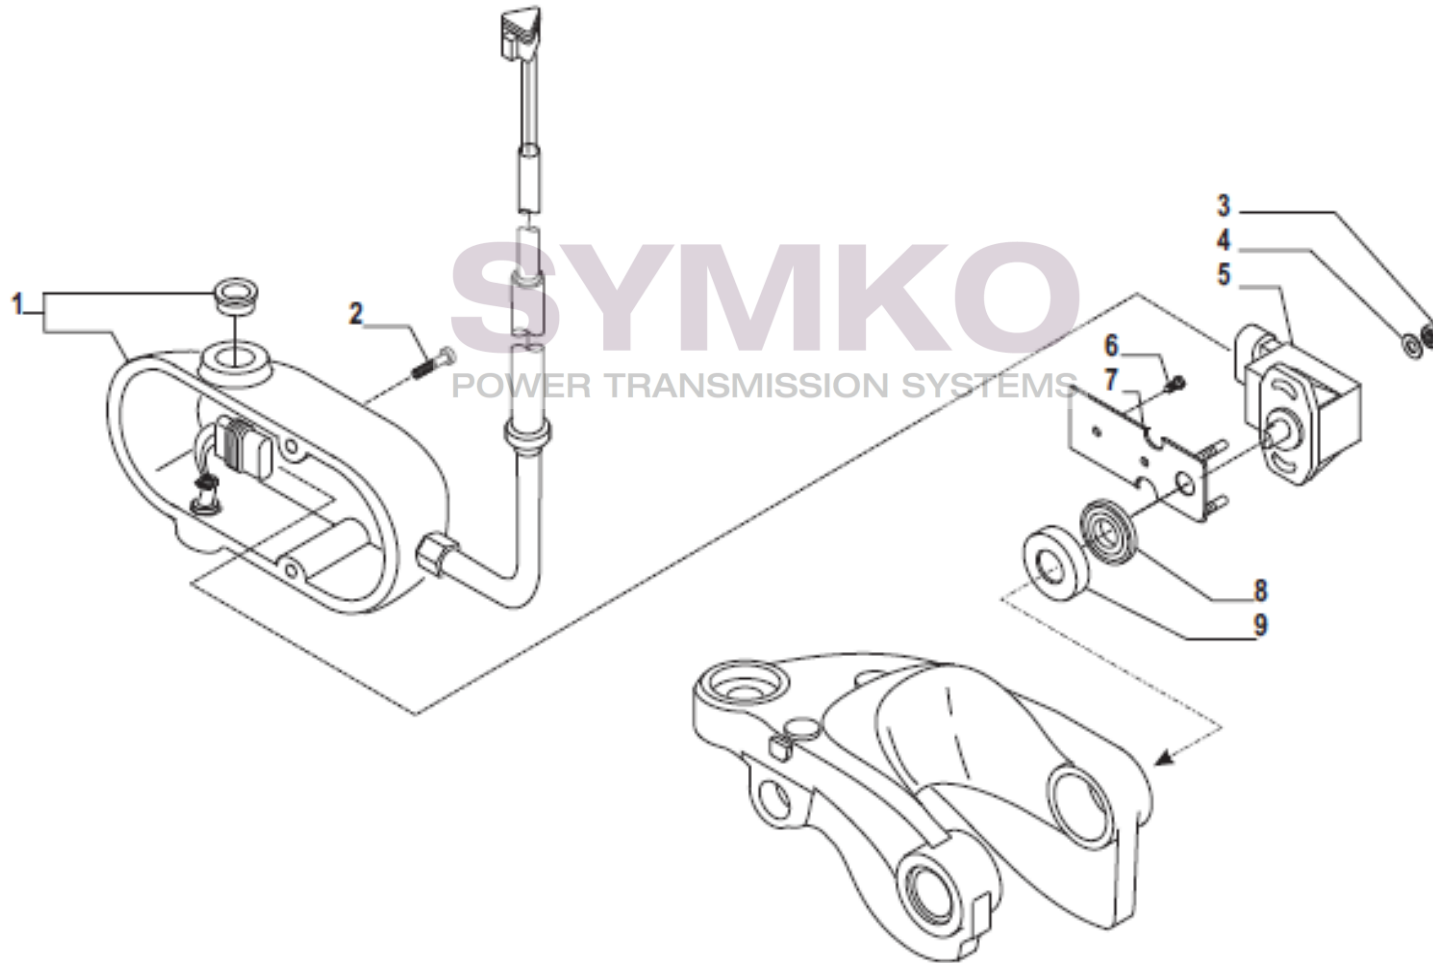

VUES PONT CARRARO N°358705

Vue N°6

SYMKO – Parc d’activité de Tournebride – 23 Rue de la Guillauderie 44118
LA CHEVROLIERE

Tél : 02 51 70 13 13 - fax : 02 51 70 04 04

contact@symko.fr

www.symko.fr