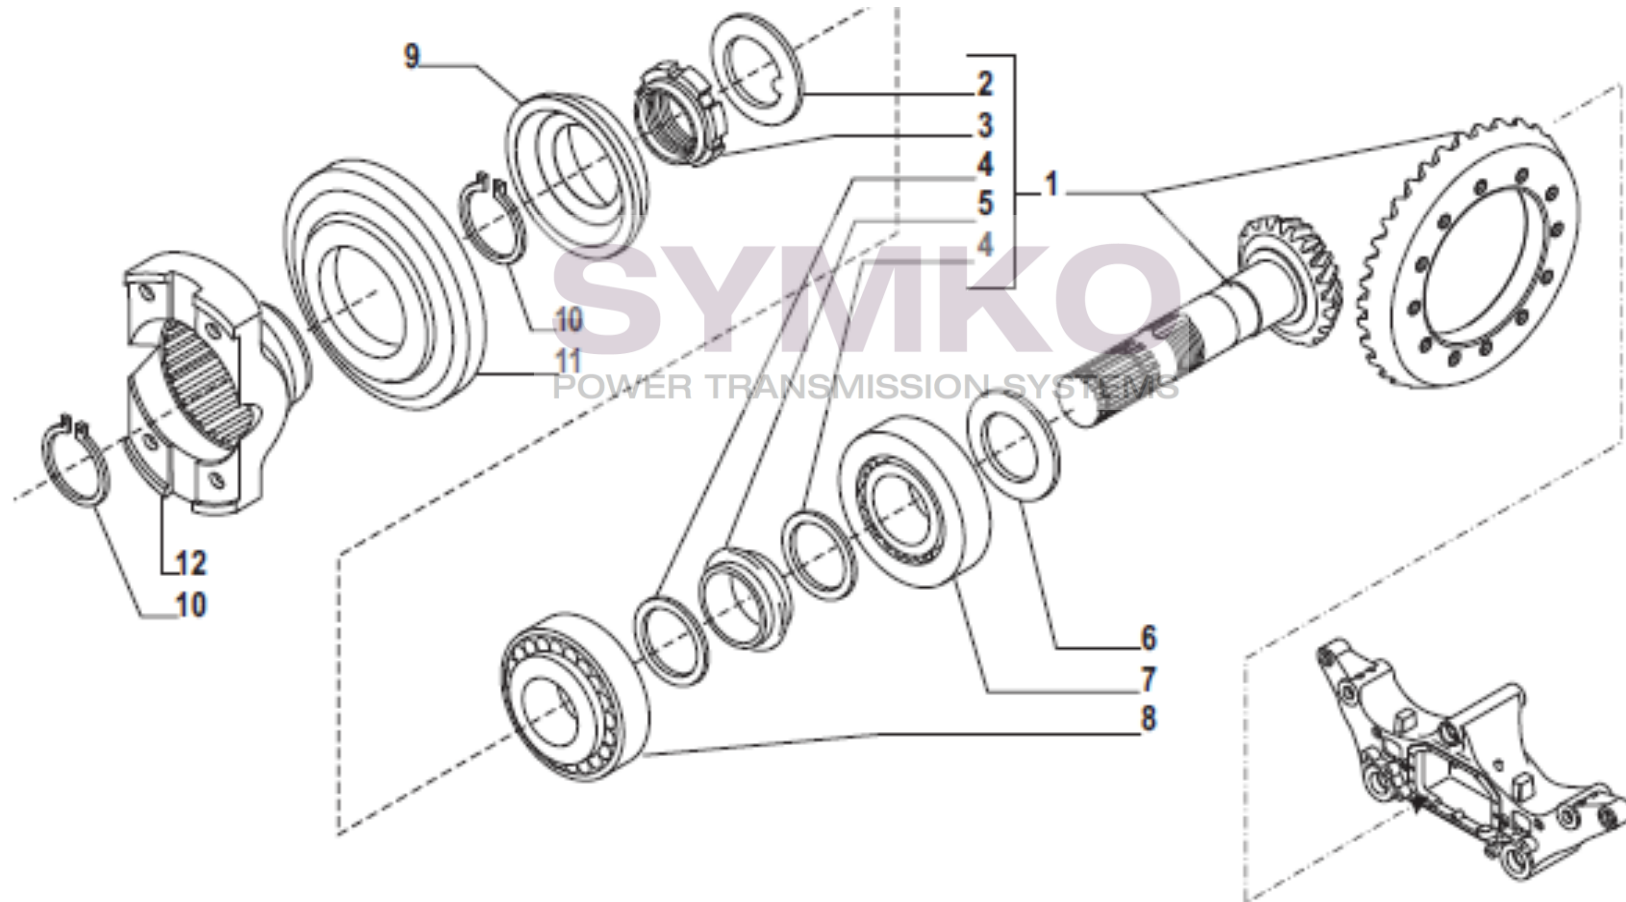

Vue N°6

SYMKO – Parc d’activité de Tournebride – 23 Rue de la Guillauderie 44118
LA CHEVROLIERE

Tél : 02 51 70 13 13 - fax : 02 51 70 04 04

contact@symko.fr

www.symko.fr

VUES PONT CARRARO N°358705

Vue N°7

SYMKO – Parc d’activité de Tournebride – 23 Rue de la Guillauderie 44118
LA CHEVROLIERE