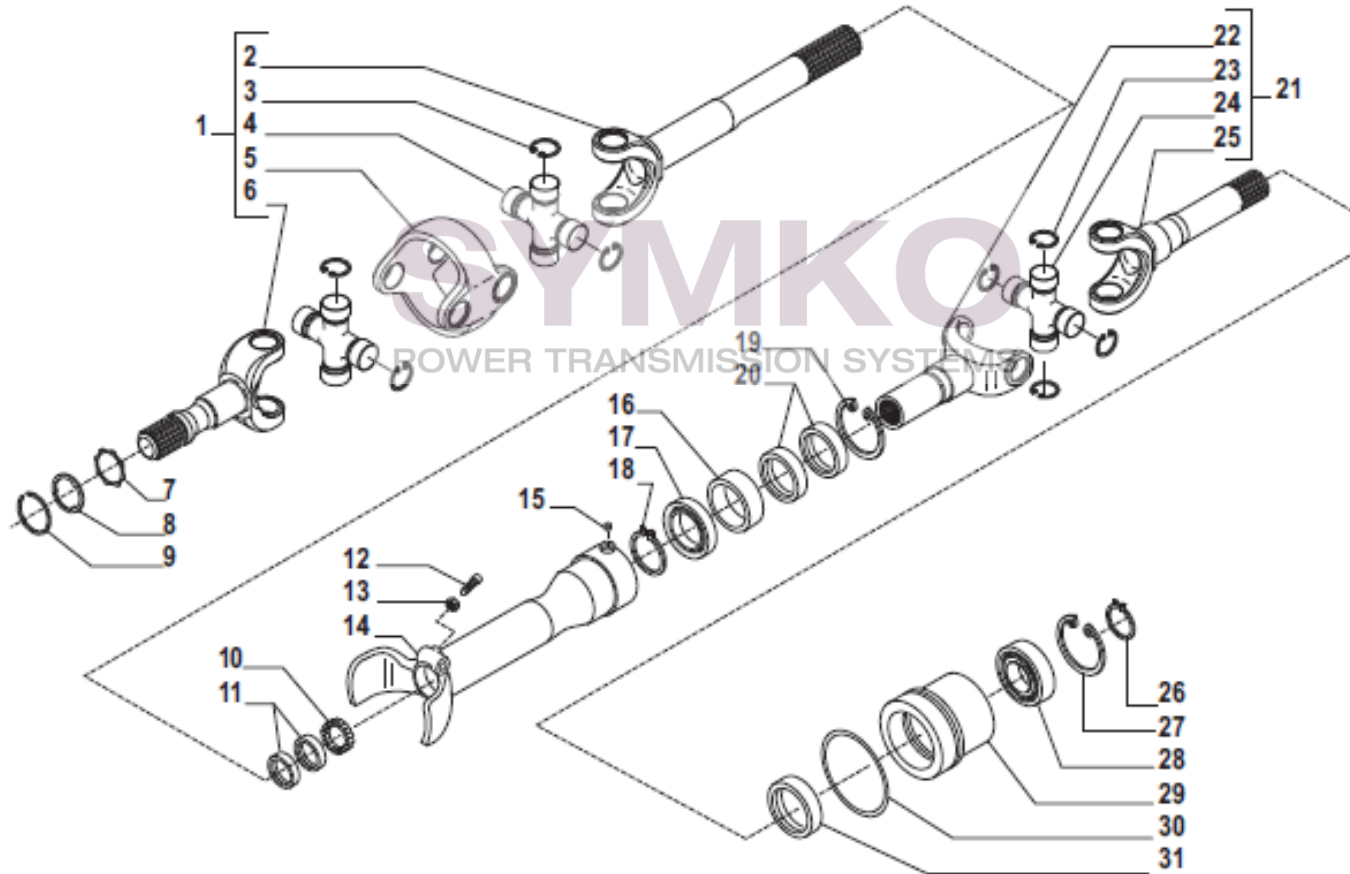

Tél : 02 51 70 13 13 - fax : 02 51 70 04 04

contact@symko.fr

www.symko.fr

SYMKO

POWER TRANSMISSION SYSTEMS

VUES PONT CARRARO N°358705

Vue N°9

SYMKO – Parc d’activité de Tournebride – 23 Rue de la Guillauderie 44118
LA CHEVROLIERE