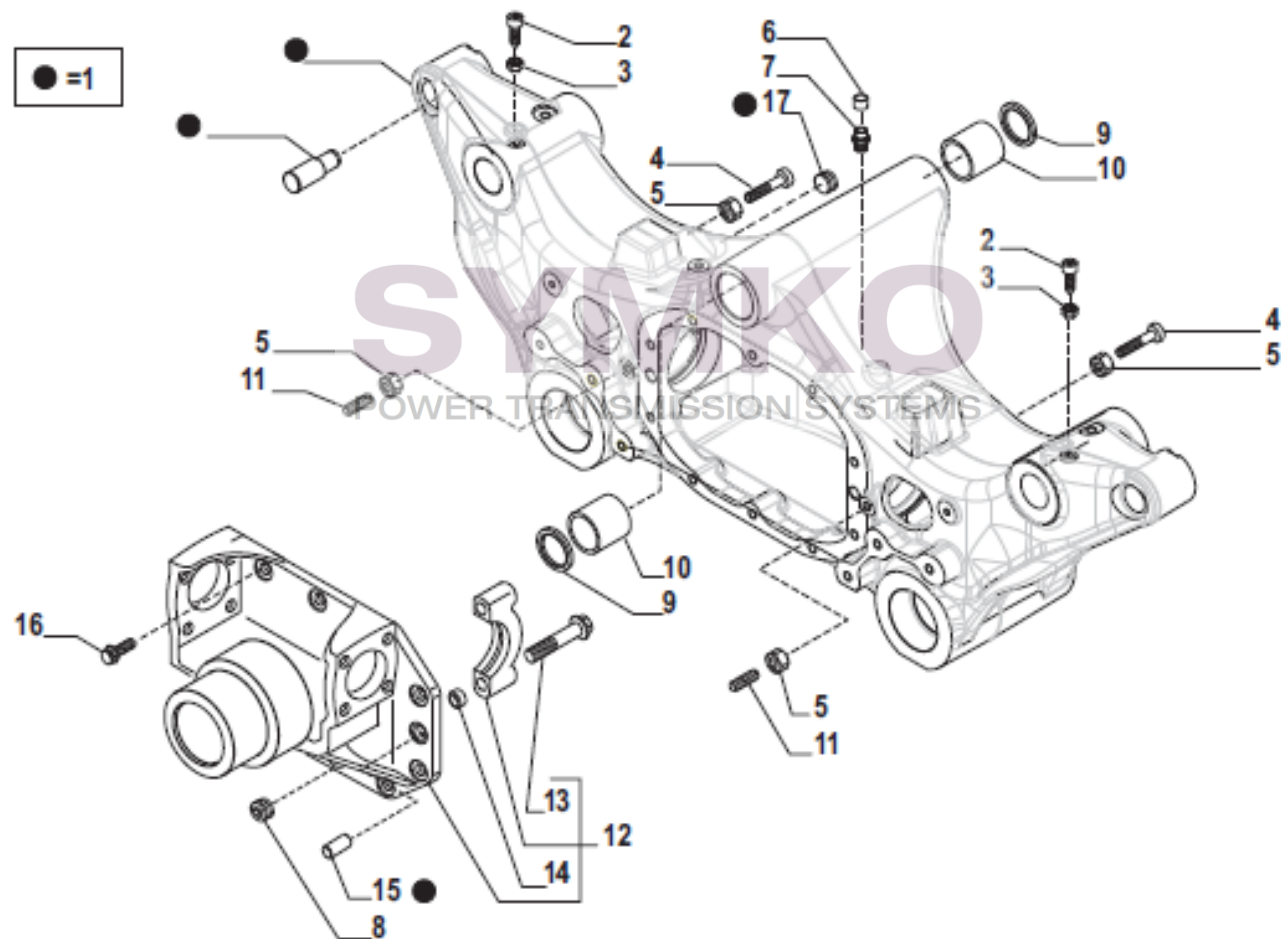

SYMKO

POWER TRANSMISSION SYSTEMS

VUES PONT CARRARO N°358705

Vue N°1

SYMKO – Parc d’activité de Tournebride – 23 Rue de la Guillauderie 44118
LA CHEVROLIERE

Tél : 02 51 70 13 13 - fax : 02 51 70 04 04

contact@symko.fr

www.symko.fr