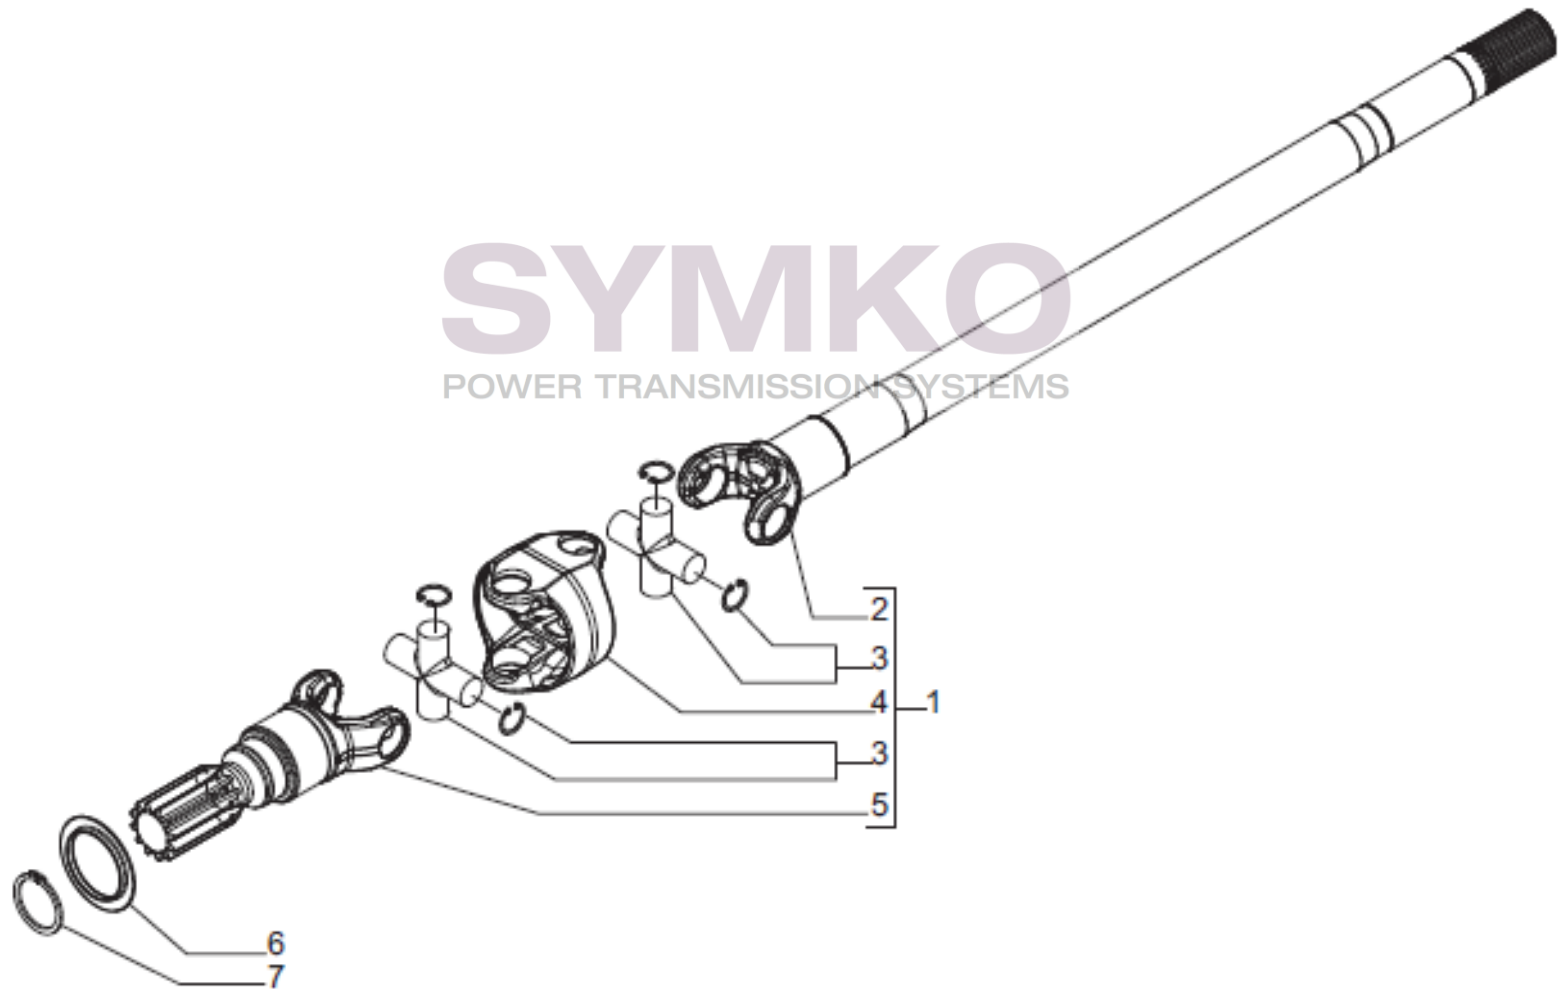

VUES PONT CARRARO N°358850

Vue N°5

SYMKO – Parc d'activité de Tournebride – 23 Rue de la Guillauderie 44118
LA CHEVROLIERE

Tél : 02 51 70 13 13 - fax : 02 51 70 04 04

contact@symko.fr

www.symko.fr