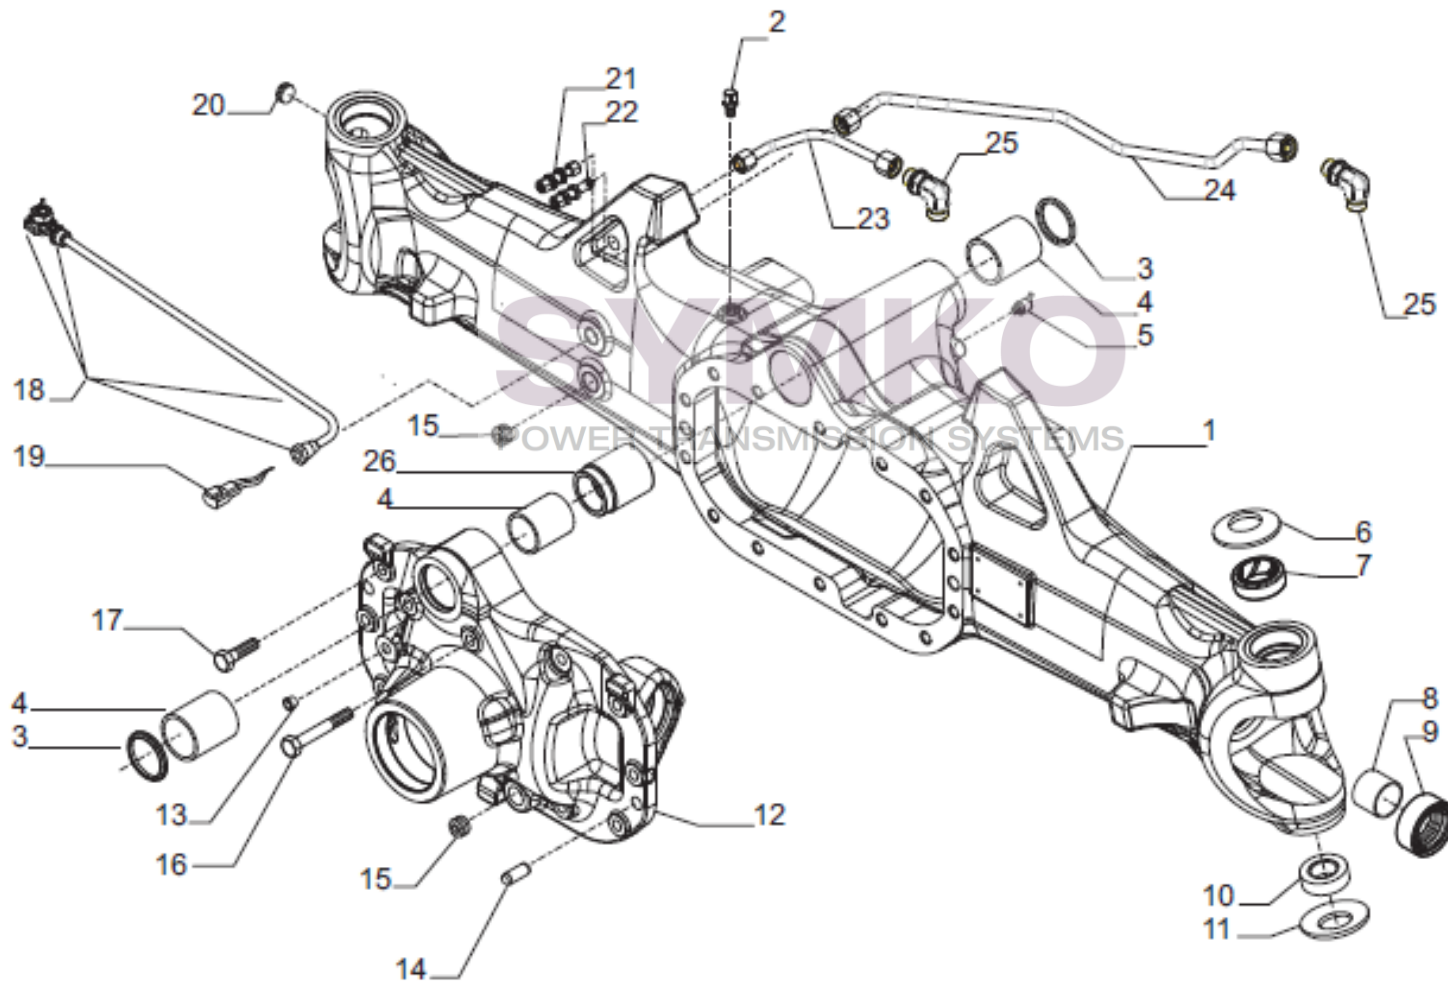

VUES PONT CARRARO N°358850

Vue N°1

SYMKO – Parc d’activité de Tournebride – 23 Rue de la Guillauderie 44118
LA CHEVROLIERE

Tél : 02 51 70 13 13 - fax : 02 51 70 04 04

contact@symko.fr

www.symko.fr

VUES PONT CARRARO N°358850