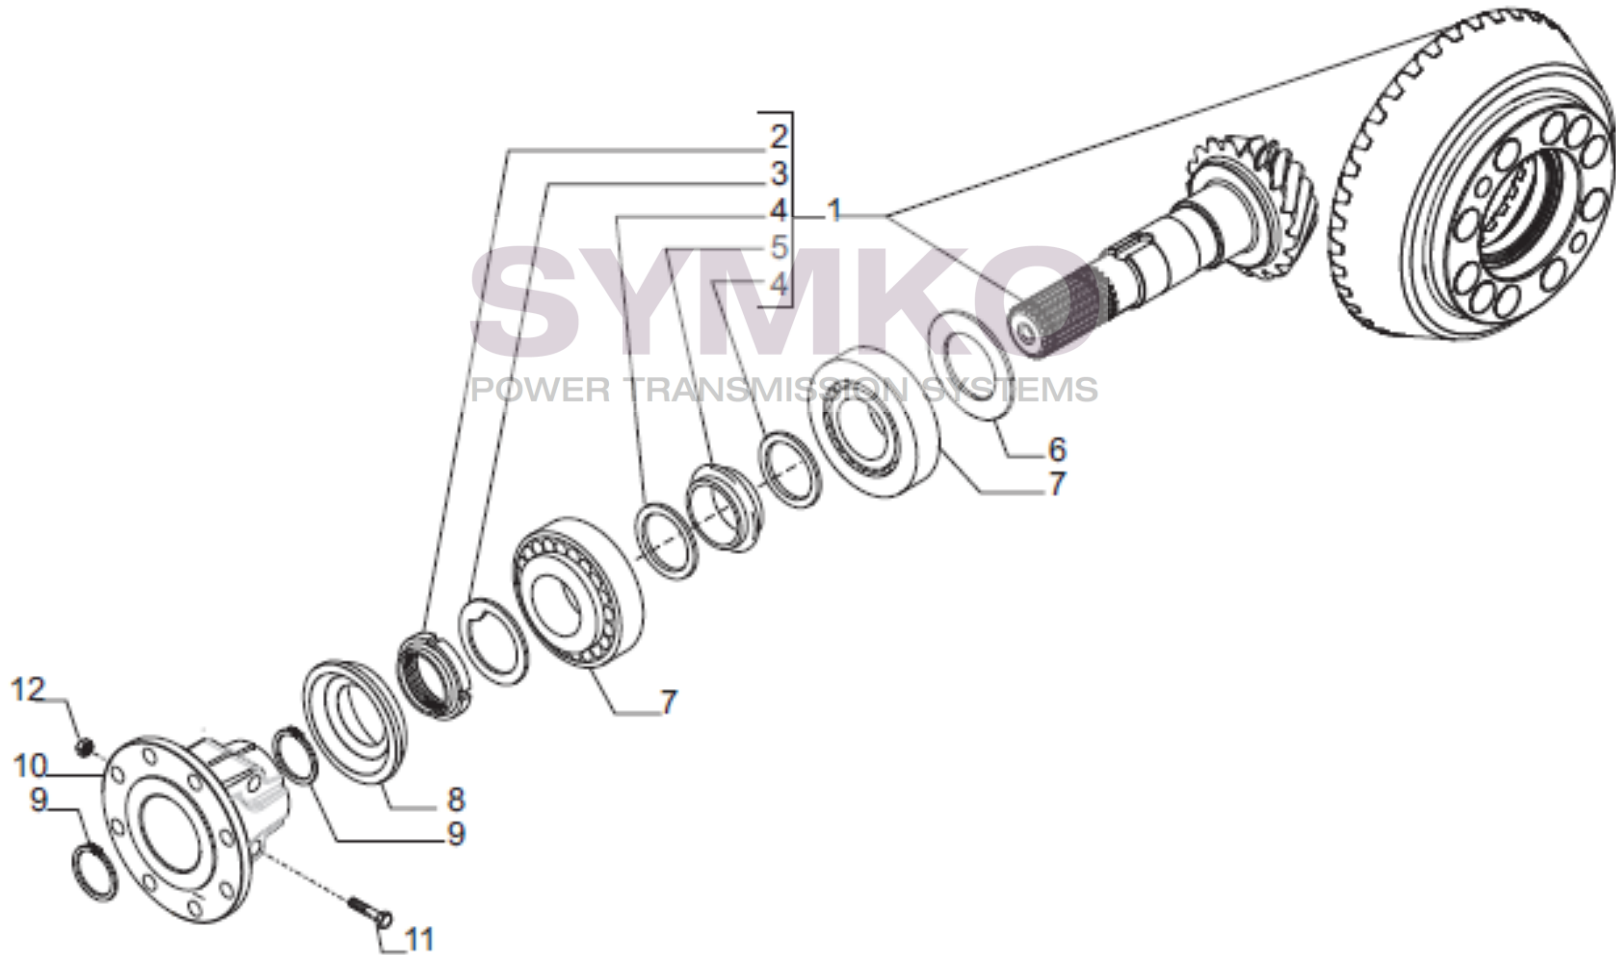

Vue N°2

SYMKO – Parc d’activité de Tournebride – 23 Rue de la Guillauderie 44118
LA CHEVROLIERE

Tél : 02 51 70 13 13 - fax : 02 51 70 04 04

contact@symko.fr

www.symko.fr

VUES PONT CARRARO N°358850

Vue N°3

SYMKO – Parc d’activité de Tournebride – 23 Rue de la Guillauderie 44118
LA CHEVROLIERE