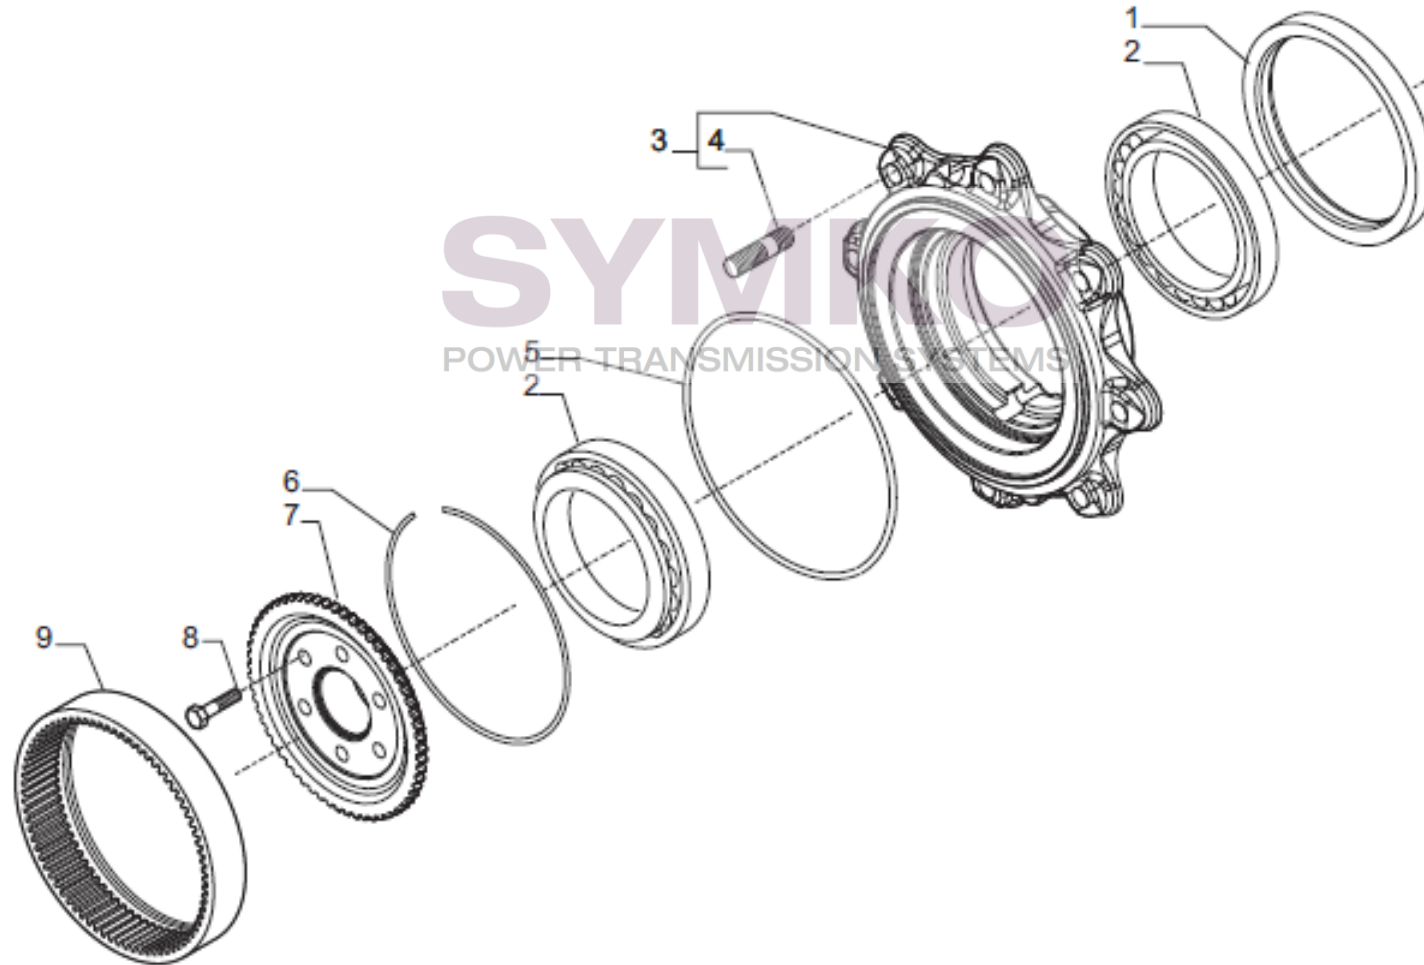

VUES PONT CARRARO N°358850

Vue N°6

SYMKO – Parc d'activité de Tournebride – 23 Rue de la Guillauderie 44118
LA CHEVROLIERE

Tél : 02 51 70 13 13 - fax : 02 51 70 04 04

contact@symko.fr

www.symko.fr