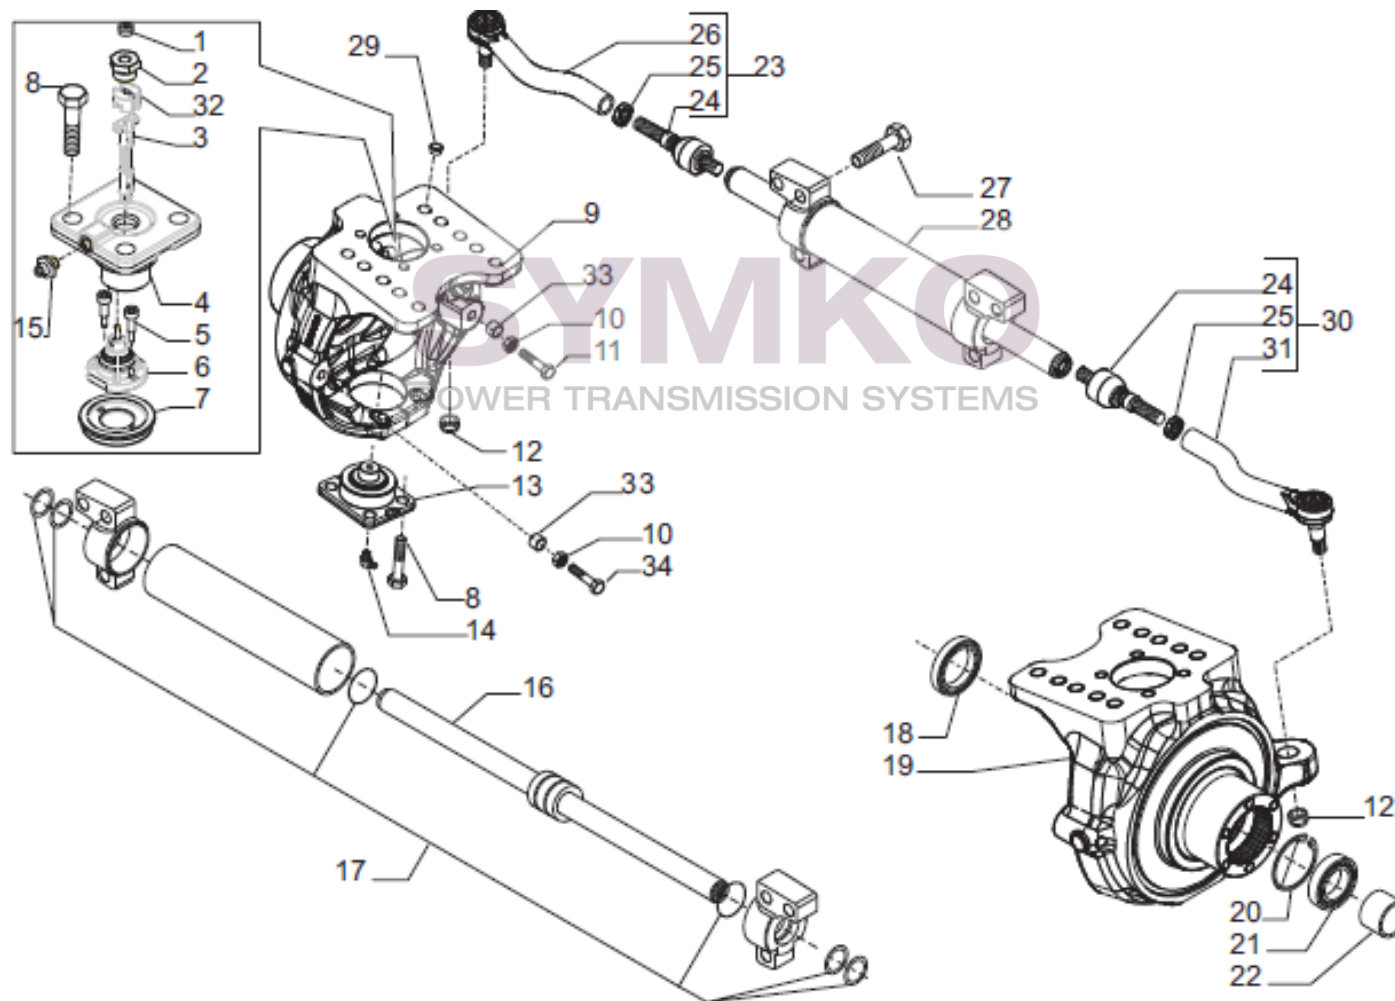

VUES PONT CARRARO N°358850

Vue N°2

SYMKO – Parc d’activité de Tournebride – 23 Rue de la Guillauderie 44118
LA CHEVROLIERE

Tél : 02 51 70 13 13 - fax : 02 51 70 04 04

contact@symko.fr

www.symko.fr