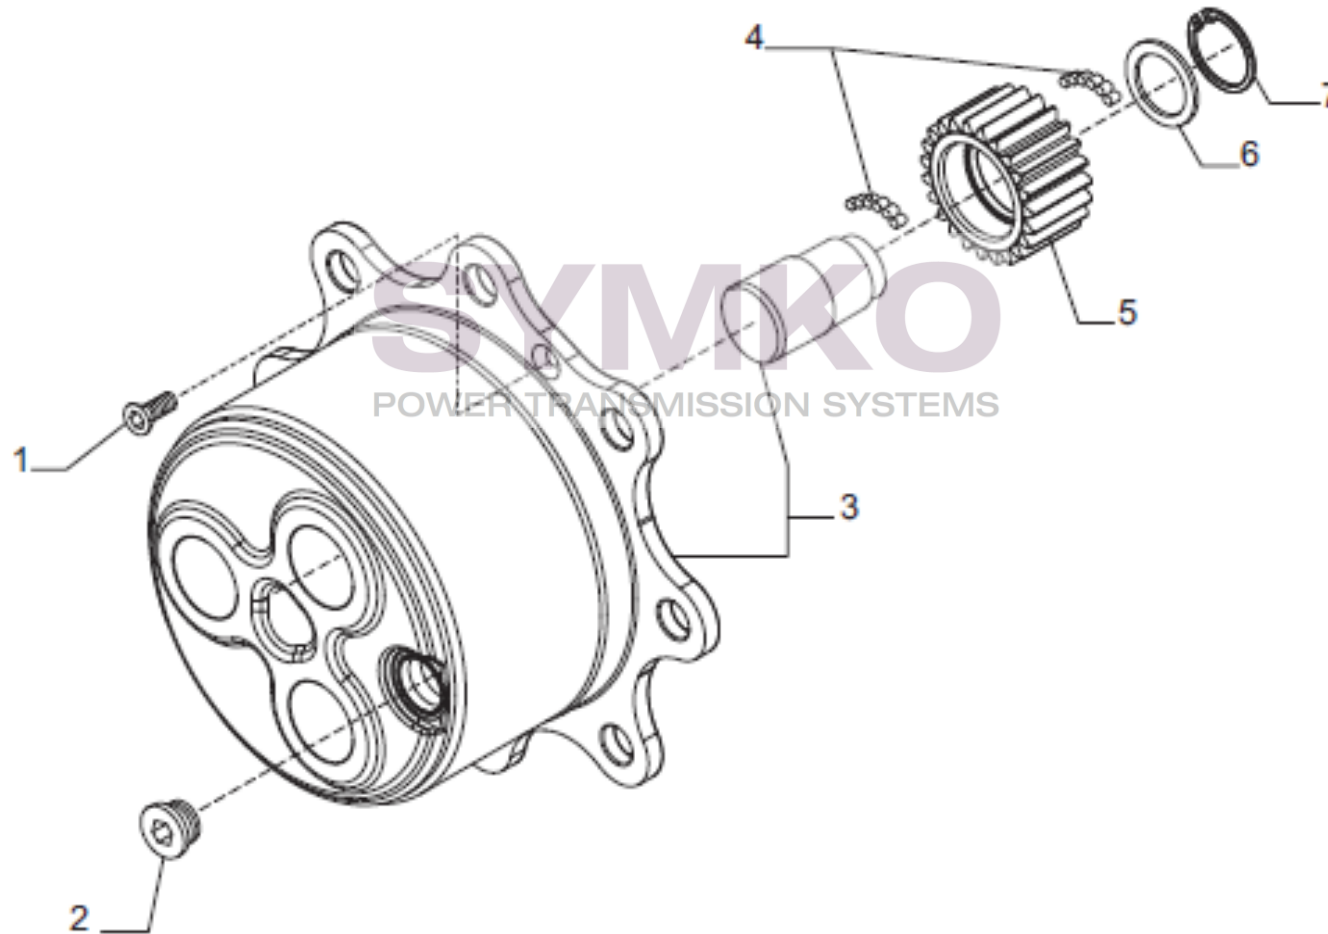

SYMKO

POWER TRANSMISSION SYSTEMS

VUES PONT CARRARO N°358850

Vue N°7

SYMKO – Parc d’activité de Tournebride – 23 Rue de la Guillauderie 44118
LA CHEVROLIERE

Tél : 02 51 70 13 13 - fax : 02 51 70 04 04

contact@symko.fr

www.symko.fr