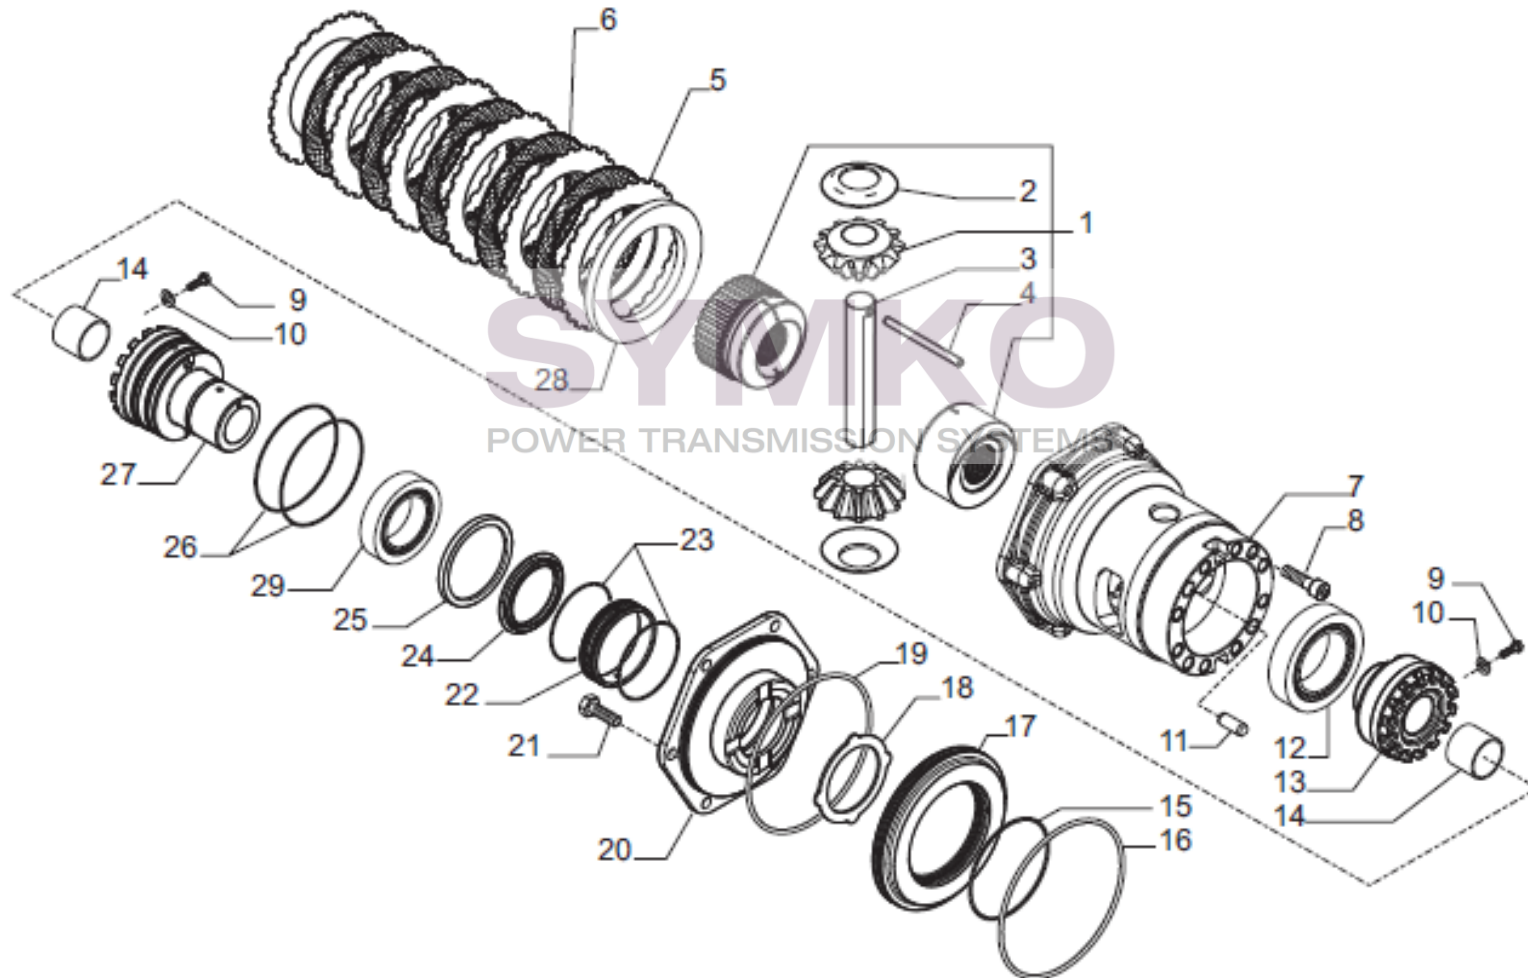

VUES PONT CARRARO N°358850

Vue N°4

SYMKO – Parc d’activité de Tournebride – 23 Rue de la Guillauderie 44118
LA CHEVROLIERE

Tél : 02 51 70 13 13 - fax : 02 51 70 04 04

contact@symko.fr

www.symko.fr